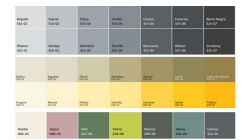

Marfil

Cemento

Barro

Óxido

Cualquier color

Liso

Cualquier color

**Terminado:** Textura lisa, textura rugosa, tipo cantera, madera.

Tipos de cantera

Gris oscuro

Gris claro

Arena

Clara

Colores tipo  
madera

Capucchino

Cerezo

Olivo

Teka

Madera tipo  
persiana

Marfil

Gris

Chocolate

Rugoso