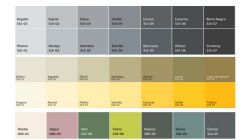

**Terminado:** Textura lisa, textura rugosa, tipo cantera, madera.

Tipos de cantera

Gris oscuro

Gris claro

Arena

Clara

Colores tipo madera

Capucchino

**Terminado:** Textura lisa, textura rugosa, tipo cantera.

Tipos de cantera

Gris oscuro

Gris claro

Arena

Clara

Colores tipo madera

Capucchino

Cerezo

Olivo

Teka

Madera tipo persiana

Marfil

Gris

Chocolate

Rugoso

Marfil

Cemento

Barro

Óxido

Cualquier color

Liso

Cualquier color