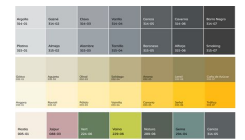

Colores tipo madera

Capucchino

Cerezo

Olivo

Teka

Madera tipo persiana

Marfil

Gris

**Terminado:** Textura lisa, textura rugosa, tipo cantera, madera.

Tipos de cantera

Gris oscuro

Gris claro

Arena

Clara

Colores tipo madera

Capucchino

Cerezo

Olivo

Teka

Madera tipo persiana

Marfil

Gris

Chocolate

Rugoso

Marfil

Cemento

Barro

Óxido

Cualquier color

Liso

Cualquier color