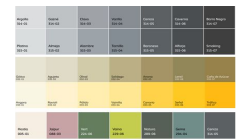

Colores tipo madera

Capucchino

Cerezo

Olivo

Teka

Madera tipo persiana

Marfil

Gris

**Terminado:** Textura lisa, textura rugosa, tipo cantera.

**Terminado:** Rugoso Vintage

Tipos de cantera

Gris oscuro

Gris claro

Arena

Clara

Colores tipo madera

Capucchino

Cerezo

Olivo

Teka

Madera tipo persiana

Marfil

Gris

Chocolate

Rugoso

Marfil

Cemento

Barro

Óxido

Cualquier color

Liso

Cualquier color