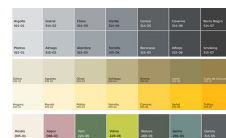

Tipos de cantera

Gris oscuro

Gris claro

Arena

Clara

Colores tipo madera

Capucchino

Cerezo

**Terminado:** Textura lisa, textura rugosa, tipo cantera, madera.

Tipos de cantera

Gris oscuro

Gris claro

Arena

Clara

Colores tipo madera

Capucchino

Cerezo

Olivo

Teka

Madera tipo persiana

Marfil

Gris

Chocolate

Rugoso

Marfil

Cemento

Barro

Óxido

Cualquier color

Liso

Cualquier color