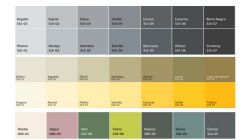

Colores tipo madera

Capucchino

Cerezo

Olivo

Teka

Madera tipo persiana

Marfil

Gris

**Terminado:** Textura lisa, textura rugosa, tipo cantera.

Tipos de cantera

Gris oscuro

Gris claro

Arena

Clara

Colores tipo madera

Capucchino

Cerezo

Olivo

Teka

Madera tipo persiana

Marfil

Gris

Chocolate

Rugoso

Marfil

Cemento

Barro

Óxido

Cualquier color

Liso

Cualquier color