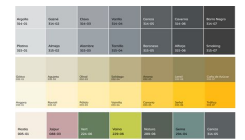

Tipos de cantera

Gris oscuro

Gris claro

Arena

Clara

Colores tipo madera

Capucchino

Cerezo

**Terminado:** Textura lisa, textura rugosa, tipo cantera, madera.

Tipos de cantera

Gris oscuro

Gris claro

Arena

Clara

Colores tipo madera

Capucchino

Cerezo

Olivo

Teka

Madera tipo persiana

Marfil

Gris

Chocolate

Rugoso

Marfil

Cemento

Barro

Óxido

Cualquier color

Liso

Cualquier color