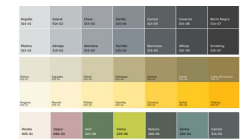

Tipos de cantera

Gris oscuro

Gris claro

Arena

Clara

Colores tipo madera

Capucchino

Cerezo

**Terminado:** Textura lisa, textura rugosa, tipo cantera, madera.

Tipos de cantera

Gris oscuro

Gris claro

Arena

Clara

Colores tipo madera

Capucchino

Cerezo

Olivo

Teka

Madera tipo persiana

Marfil

Gris

Chocolate

Rugoso

Marfil

Cemento

Barro

Óxido

Cualquier color

Liso

Cualquier color