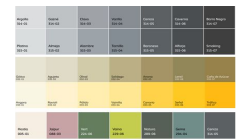

Marfil

Cemento

Barro

Óxido

Cualquier color

Liso

Cualquier color

Tipos de cantera

Gris oscuro

Gris claro

Arena

Clara

Colores tipo madera

Capucchino

Cerezo

Olivo

Teka

Madera tipo persiana

Marfil

Gris

Chocolate

Rugoso

Marfil

Cemento

Barro

Óxido

Cualquier color

Liso

Cualquier color