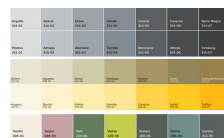

Colores tipo madera

Capucchino

Cerezo

Olivo

Teka

Madera tipo persiana

Marfil

Gris

**Terminado:** Textura lisa, textura rugosa, tipo cantera.

Tipos de cantera

Gris oscuro

Gris claro

Arena

Clara

Colores tipo madera

Capucchino

Cerezo

Olivo

Teka

Madera tipo persiana

Marfil

Gris

Chocolate

Rugoso

Marfil

Cemento

Barro

Óxido

Cualquier color

Liso

Cualquier color