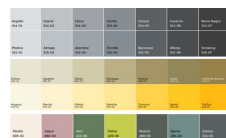

# Recomendación de paleta de colores

Blanco Blco-01	Blanco Amanecer BlcoA-01	Blanco Ostión BlOs-01	Ostión Os-01
-------------------	--------------------------------	--------------------------	-----------------

Los colores que recomendamos son los siguientes, sin embargo podemos hacer tus macetas de cualquier tipo de color. Nuestras macetas son de fibra de vidrio.

Tipos de cantera

Gris oscuro

Gris claro

Arena

Clara

Colores tipo madera

Capucchino

Cerezo

Olivo

Teka

Madera tipo persiana

Marfil

Gris

Chocolate

Rugoso

Marfil

Cemento

Barro

Óxido

Cualquier color

Liso