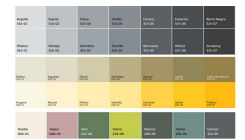

# Recomendación de paleta de colores

Blanco Blco-01	Blanco Amanecer BlcoA-01	Blanco Ostión BlOs-01	Ostión Os-01
-------------------	--------------------------------	--------------------------	-----------------

Los colores que recomendamos son los siguientes, sin embargo podemos hacer tus macetas de cualquier tipo de color. Nuestras macetas son de fibra de vidrio.

Tipos de cantera

Gris oscuro

Gris claro

Arena

Clara

Colores tipo madera

Capucchino

Cerezo

Olivo

Teka

Madera tipo persiana

Marfil

Gris

Chocolate

Rugoso

Marfil

Cemento

Barro

Óxido

Cualquier color

Liso