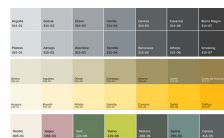

Marfil

Cemento

Barro

Óxido

Cualquier color

Liso

Cualquier color

**Terminado:** Textura lisa, textura rugosa, tipo cantera, madera.

Tipos de cantera

Gris oscuro

Gris claro

Arena

Clara

Colores tipo  
madera

Capucchino

Cerezo

Olivo

Teka

Madera tipo  
persiana

Marfil

Gris

Chocolate

Rugoso