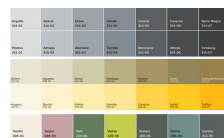

**Terminado:** Textura lisa, textura rugosa, tipo cantera.

Tipos de cantera

Gris oscuro

Gris claro

Arena

Clara

Colores tipo madera

Capucchino

Cerezo

Olivo

Teka

Madera tipo persiana

Marfil

Gris

Chocolate

Rugoso

Marfil

Cemento

Barro

Óxido

Cualquier color

Liso

Cualquier color

Tipos de cantera

Gris oscuro

Gris claro

Arena

Clara

Colores tipo madera

Capucchino

Cerezo