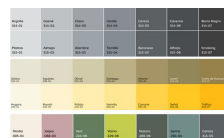

Marfil

Cemento

Barro

Óxido

Cualquier color

Liso

Cualquier color

Tipos de cantera

Gris oscuro

Gris claro

Arena

Clara

Colores tipo madera

Capucchino

Cerezo

Olivo

Teka

Madera tipo persiana

Marfil

Gris

Chocolate

Rugoso

Marfil

Cemento

Barro

Óxido

Cualquier color

Liso

Cualquier color