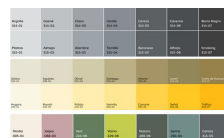

# Recomendación de paleta de colores

Blanco Blco-01	Blanco Amanecer BlcoA-01	Blanco Ostión BlOs-01	Ostión Os-01
-------------------	--------------------------------	--------------------------	-----------------

Colores tipo madera

Capucchino

Cerezo

Olivo

Teka

Madera tipo persiana

Marfil

Gris

**Terminado:** Textura lisa, textura rugosa, tipo cantera.

**Terminado:** Rugoso Vintage

Tipos de cantera

Gris oscuro

Gris claro

Arena

Clara

Colores tipo madera

Rugoso

Marfil

Cemento

Barro

Óxido

Cualquier color

Liso

Cualquier color