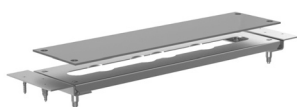

1. **649.40.160** Assembly plate, complete
2. for deck mounted tub/shower mixer
   - incl. pressure hoses 1/2" x 1/2" x 23 5/8" for hot and cold water
   - for wet or dry construction
   - plate with no visible screw fastening
   - tub/shower mixers exchangeable
   - high-quality materials and a noble appearance

A	B	C	D	E
641.-