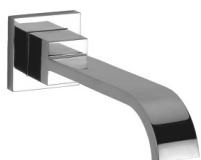

1. **626.11.100** Tub wall spout 3/4"
2. spout projection 7 7/8" - 8 11/32"
   - without aerator
   - special concealed wall attachment

A	B	C	D	E
934.-	1,074.-	1,249.-	1,436.-	1,587.-
F	G	H	I	L
1,525.-	1,671.-	1,624.-	1,860.-	2,238.-

VALENCIA
BELLEDOR
CRONOS CRYSTAL
CRONOS
EMPIRE ROYAL
EMPIRE ROYAL CRYSTAL
TURN
FLORALE CRYSTAL
EXAL
CHARLESTON ROYAL
PALAZZO CRYSTAL
RAIN/HEAVEN SHOWERS