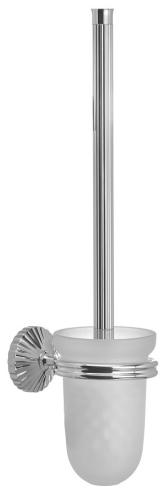

A chrome	[.000]	D sunshine	[.040]	E platinum matt	[.066]	I gold	[.020]
B polished nickel	[.035]	D platinum	[.065]	G black matt	[.092]	K antique gold	[.025]
C mink	[.095]	E sunshine matt	[.041]	G white matt	[.052]	L rose-gold	[.022]
C satin nickel	[.036]	E gold matt	[.021]	H bronze	[.011]	L rose-gold matt	[.023]

637.00.000	Toilet brush holder set, complete ■ crystal glass, frosted ■ constructed of solid brass ■ including mounting plate, screws and dowels	A	B	C	D	E
		800.-	920.-	972.-	1,026.-	1,156.-
		G	H	I	K	L
		936.-	1,240.-	1,591.-	1,751.-	1,972.-
799.00.301	Brush glass, frosted, separate	A				
		61.-				
687.00.053	Brush rod with brush, separate	A	B	C	D	E
		373.-	429.-	450.-	478.-	539.-
		G	H	I	K	L
		437.-	577.-	710.-	782.-	917.-
799.00.240	Brush, separate	A				
		41.-				

VALENCIA
BELLEODOR
CRONOS CRYSTAL CRONOS
EMPIRE ROYAL EMPIRE ROYAL CRYSTAL
TURN
FLORALE CRYSTAL
EXAL
CHARLESTON ROYAL
PALAZZO CRYSTAL
RAINHEAVEN SHOWERS