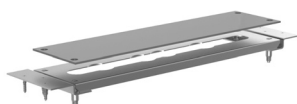

VALENCIA
BELLEDOR
CRONOS CRYSTAL CRONOS
EMPIRE ROYAL EMPIRE ROYAL CRYSTAL
TURN
FLORALE CRYSTAL
EXAL
CHARLESTON ROYAL
PALAZZO CRYSTAL
RAINHEAVEN SHOWERS