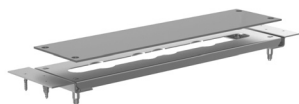

A chrome	[.000]	D sunshine	[.040]	E platinum matt	[.066]	H bronze	[.011]
B polished nickel	[.035]	D platinum	[.065]	F mink matt	[.096]	I gold	[.020]
C mink	[.095]	E sunshine matt	[.041]	G black matt	[.092]	L rose-gold	[.022]
C satin nickel	[.036]	E gold matt	[.021]	G white matt	[.052]	L rose-gold matt	[.023]

Bath tub mixer, deck mount

619.40.105

Tub/shower mixer set 1/2" deck mount

- spout projection 8 21/32" ; height 11 27/64"
- spout made of solid brass construction
- Neoperl aerated stream aerator M22 x 1
- flow rate 6.6 GPM at 60 PSI
- metal handles and escutcheons
- automatic diverter tub/shower
- double handle operation - valves with 1/4 turn ceramic internal upper parts 1/2", clockwise and counter-clockwise closure
- Fluehs valving (made in Germany)
- Neoperl flexible hose technology
- metal shower hose 78 47/64"
- metal 1-spray hand shower 1.8 GPM with easy to clean silicon nozzles

A	B	C	D	E
2,978.-	3,424.-	4,392.-	4,673.-	5,262.-
F	G	H	I	L
4,992.-	4,011.-	5,304.-	5,764.-	7,381.-

Recommended

649.40.160

Assembly plate, complete

- for deck mounted tub/shower mixer
- incl. pressure hoses 1/2" x 1/2" x 23 5/8" for hot and cold water
- for wet or dry construction
- plate with no visible screw fastening
- tub/shower mixers exchangeable
- high-quality materials and a noble appearance

A	B	C	D	E
641.-				

619.11.100

Tub wall spout 1/2"

- spout projection 8 27/64" - 8 57/64"
- spout constructed of solid brass
- Neoperl aerated stream aerator M22 x 1
- special concealed wall attachment

A	B	C	D	E
622.-	716.-	934.-	995.-	1,233.-
F	G	H	I	L
1,127.-	836.-	1,045.-	1,335.-	1,861.-

Bath tub mixer, free standing

619.10.825

Tub/shower mixer set