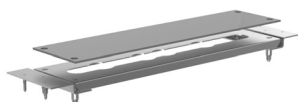

Bidet mixer

605.10.100

Bidet 1-hole mixer 1/2"

- with crystal handles
- spout projection 3 5/32"; height 3 15/16"
- faucet constructed of solid brass
- Neoperl aerated stream aerator M24 x 1 with ball joint
- flow rate 1.2 GPM
- double handle operation - 1/4 turn ceramic internal upper parts 1/2", clockwise and counter-clockwise closure
- Fluehs valving (made in Germany)
- metal pop-up drain included
- 2 pressure hoses M10x1 x 9/16"-UNEF x 17 13/32"
- Neoperl flexible hose technology

A	B	C	D	E
2,147.-	2,471.-	3,013.-	3,391.-	3,992.-
F	G	H	I	L
3,823.-	2,533.-	3,507.-	4,728.-	5,470.-

Handle alternative

645.10.100

Bidet 1-hole mixer 1/2"

- with metal handles

A	B	C	D	E
1,976.-	2,273.-	2,772.-	3,120.-	3,672.-
F	G	H	I	L
3,517.-	2,330.-	3,226.-	4,351.-	5,032.-

Bath tub mixer set

605.40.100

Tub/shower mixer set 1/2", deck mount

- with crystal handles
- spout projection 9 1/16"; height 6 59/64"
- spout made of solid brass construction
- Neoperl aerated stream aerator M28 x 1
- flow rate 6.6 GPM at 60 PSI
- automatic diverter tub/shower
- double handle operation - valves with 1/4 turn ceramic internal upper parts 1/2", clockwise and counter-clockwise closure
- Fluehs valving (made in Germany)
- Neoperl flexible hose technology
- metal shower hose 78 47/64"
- metal 1-spray hand shower 1.8 GPM with easy to clean silicon nozzles

A	B	C	D	E
5,282.-	6,073.-	7,147.-	8,044.-	9,092.-
F	G	H	I	L
8,620.-	4,156.-	8,350.-	10,235.-	11,700.-

Handle alternative

645.40.100

Tub/shower mixer set 1/2", deck mount

- with metal handles

A	B	C	D	E
4,859.-	5,588.-	6,575.-	7,401.-	8,364.-
F	G	H	I	L
7,931.-	3,823.-	7,683.-	9,415.-	10,765.-

Recommended

649.40.160

Assembly plate, complete