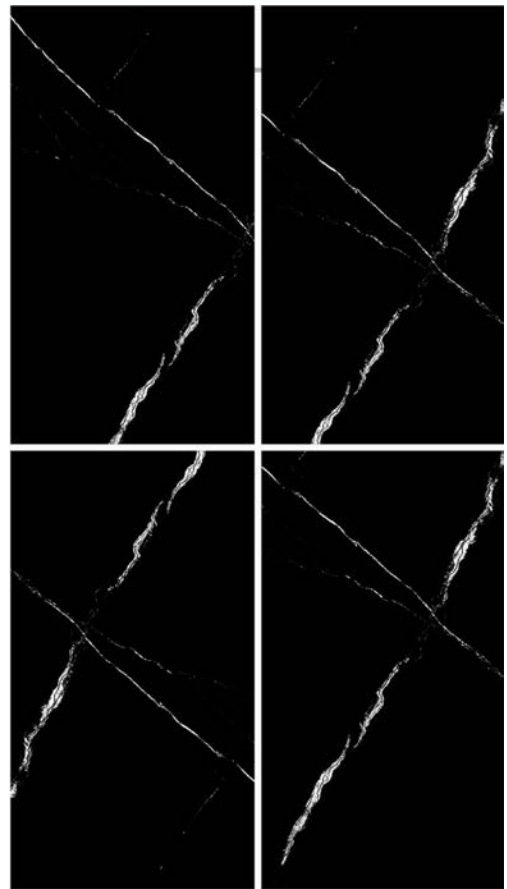

SPHERA TILE

+34 633 90 90 95

www.spheratile.es