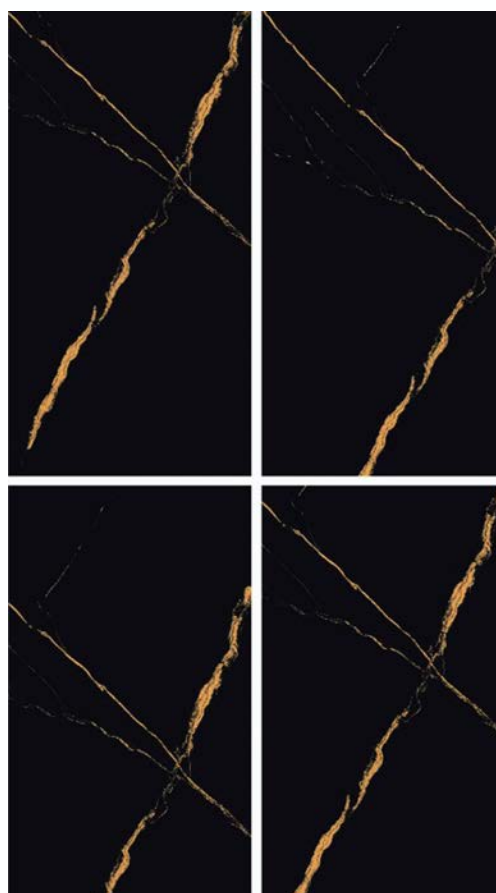

SPHERA TILE

+34 633 90 90 95

www.spheratile.es