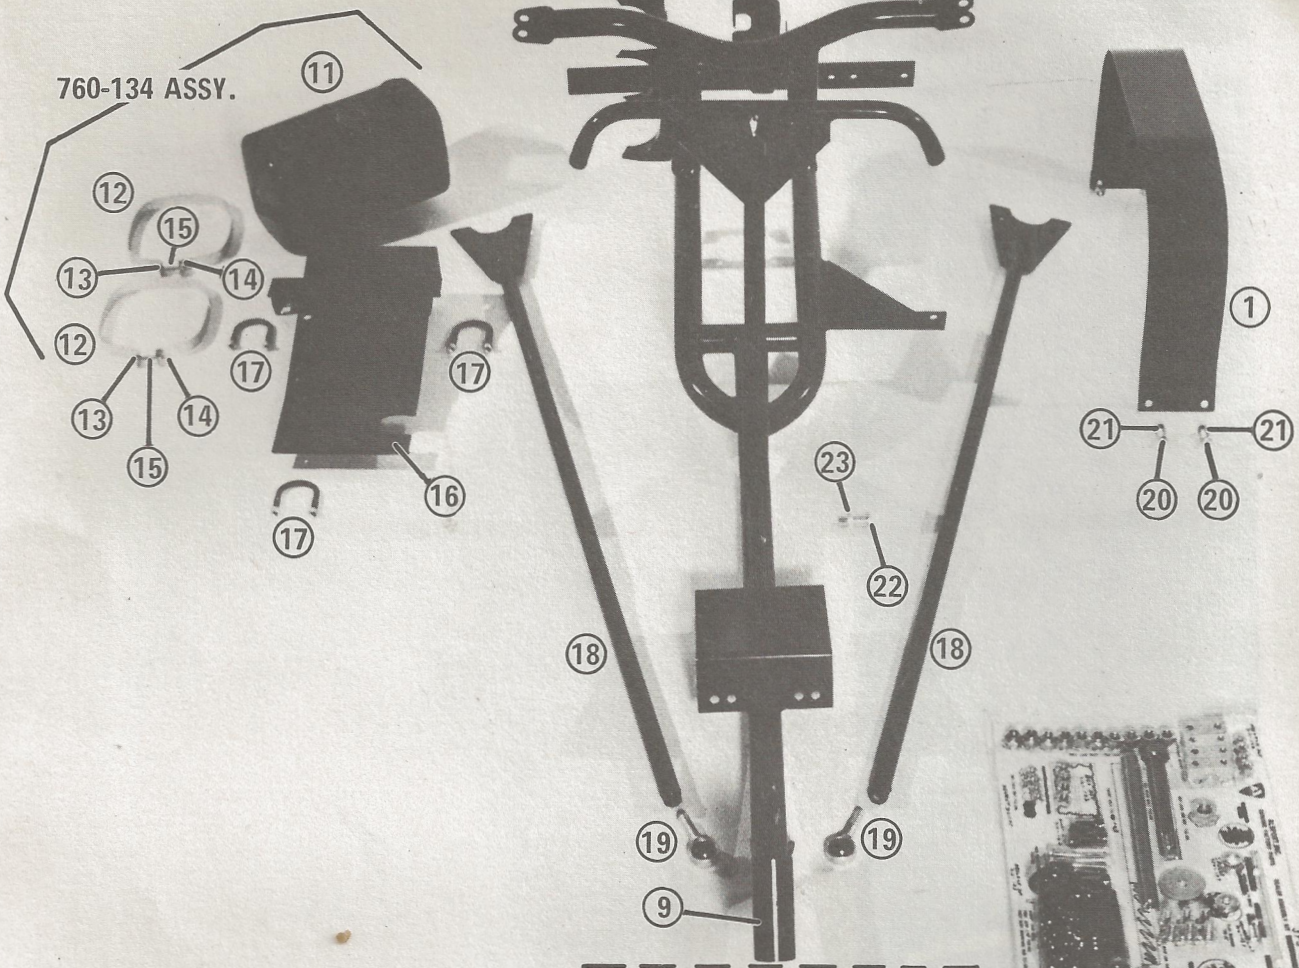

760-134 ASSY.