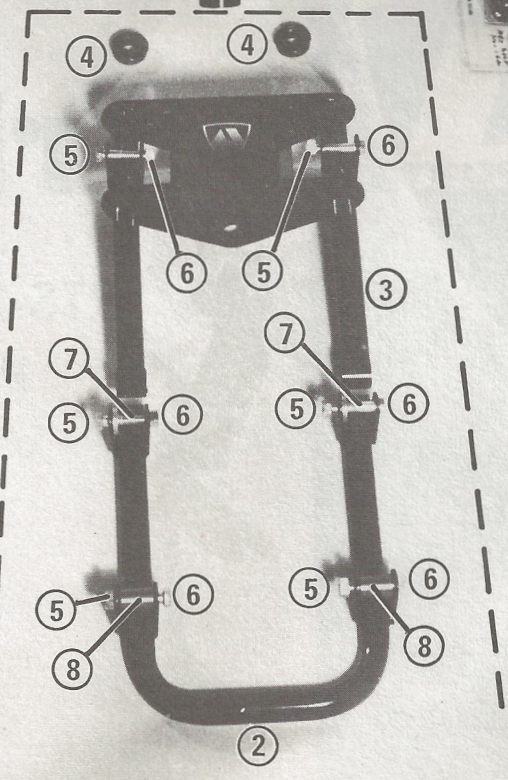

760-142 ASSY.