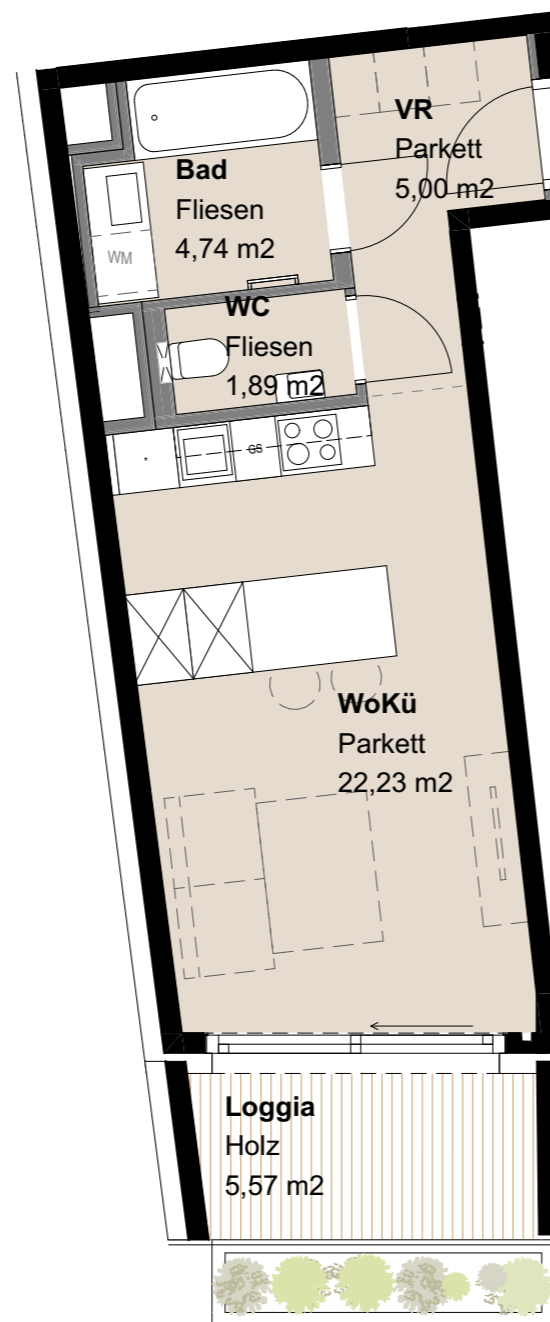

TOP 05

1-ZIMMER-WHG || 1. OG

Vorraum	5,00
WC	1,89
Bad	4,75
Wohnküche	22,03
Loggia	5,55
Gesamt	39,22 m²

Legende Möblierung

- Vertragsbestand
- Möblierungsvorschlag

N

TOP 14

1-ZIMMER-WHG || 2. OG

Legende Möblierung

- Vertragsbestand
- Möblierungsvorschlag

N

TOP 32

1-ZIMMER-WHG || 4. OG

Vorraum	5,00
WC	1,89
Bad	4,74
Wohnküche	22,23
Loggia	5,56
Gesamt	39,42 m²

Legende Möblierung

- Vertragsbestand
- Möblierungsvorschlag

N

TOP 41

1-ZIMMER-WHG || 5. OG

Vorraum	5,00
WC	1,89
Bad	4,74
Wohnküche	22,23
Loggia	5,57
Gesamt	39,43 m²

Legende Möblierung

- Vertragsbestand
- Möblierungsvorschlag

N

TOP 50

1-ZIMMER-WHG || 6. OG

Vorraum	5,00
WC	1,89
Bad	4,74
Wohnküche	22,23
Loggia	5,57
Gesamt	39,43 m²

Legende Möblierung

- Vertragsbestand
- Möblierungsvorschlag