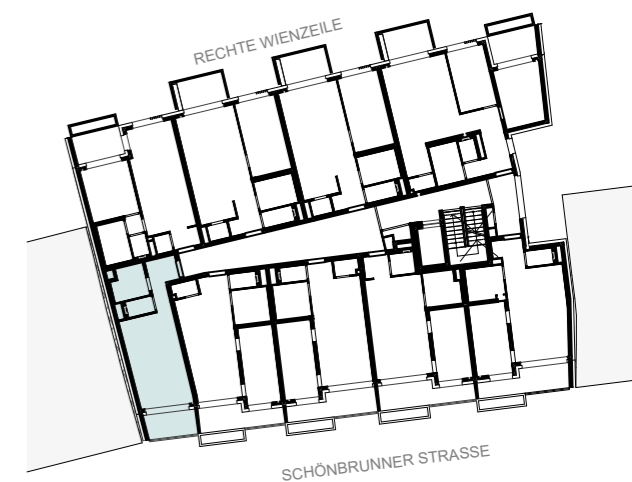

TOP 05

1-ZIMMER-WHG || 1. OG

Vorraum	5,00
WC	1,89
Bad	4,75
Wohnküche	22,03
Loggia	5,55
Gesamt	39,22 m²

Legende Möblierung

- Vertragsbestand
- Möblierungsvorschlag

N

TOP 14

1-ZIMMER-WHG || 2. OG

Vorraum	5,00
WC	1,89
Bad	4,74
Wohnküche	22,23
Loggia	5,57
Gesamt	39,43 m²

Legende Möblierung

- Vertragsbestand
- Möblierungsvorschlag

N

TOP 23

1-ZIMMER-WHG || 3. OG

Vorraum	5,00
WC	1,89
Bad	4,74
Wohnküche	22,23
Loggia	5,57
	39,43 m²

Legende Möblierung

- Vertragsbestand
- Möblierungsvorschlag

N

TOP 32

1-ZIMMER-WHG || 4. OG

Vorraum	5,00
WC	1,89
Bad	4,74
Wohnküche	22,23
Loggia	5,56
Gesamt	39,42 m²

Legende Möblierung

- Vertragsbestand
- Möblierungsvorschlag

N

TOP 41

1-ZIMMER-WHG || 5. OG

Vorraum	5,00
WC	1,89
Bad	4,74
Wohnküche	22,23
Loggia	5,57
Gesamt	39,43 m²

Legende Möblierung

- Vertragsbestand
- Möblierungsvorschlag

N

TOP 50