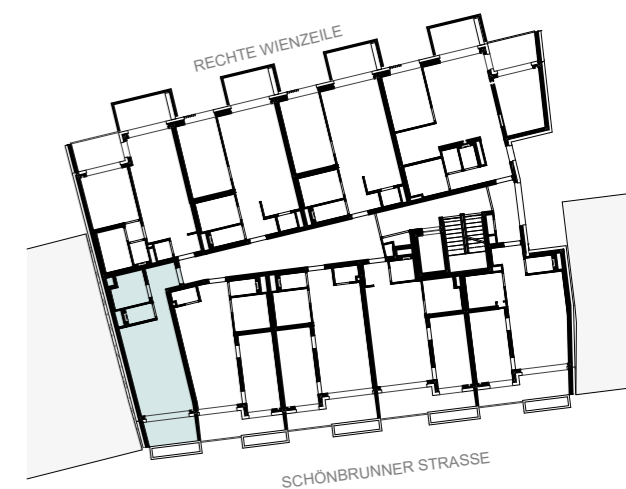

TOP 05

1-ZIMMER-WHG || 1. OG

Vorraum	5,00
WC	1,89
Bad	4,75
Wohnküche	22,03
Loggia	5,55
Gesamt	39,22 m²

Legende Möblierung

- Vertragsbestand
- Möblierungsvorschlag

N

TOP 14

1-ZIMMER-WHG || 2. OG

Vorraum	5,00
WC	1,89
Bad	4,74
Wohnküche	22,23
Loggia	5,57
Gesamt	39,43 m²

Legende Möblierung

- Vertragsbestand
- Möblierungsvorschlag

N

TOP 23

1-ZIMMER-WHG || 3. OG

Vorraum	5,00
WC	1,89
Bad	4,74
Wohnküche	22,23
Loggia	5,57
	39,43 m²

Legende Möblierung

- Vertragsbestand
- Möblierungsvorschlag

N

TOP 32

1-ZIMMER-WHG || 4. OG

Vorraum	5,00
WC	1,89
Bad	4,74
Wohnküche	22,23
Loggia	5,56
Gesamt	39,42 m²

Legende Möblierung

- Vertragsbestand
- Möblierungsvorschlag