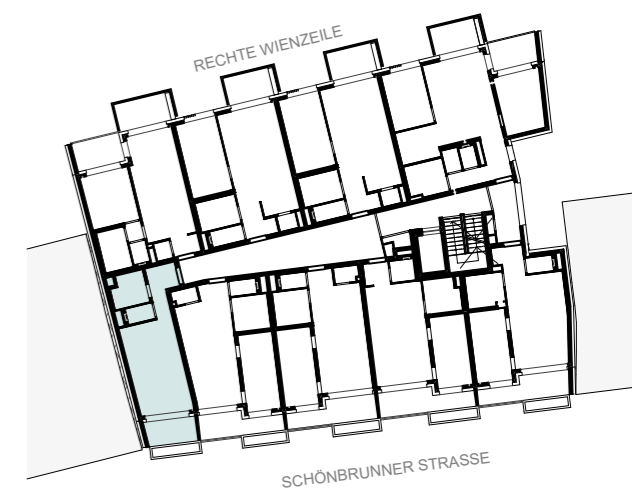

TOP 05

1-ZIMMER-WHG || 1. OG

Vorraum	5,00
WC	1,89
Bad	4,75
Wohnküche	22,03
Loggia	5,55
Gesamt	39,22 m²

Legende Möblierung

- Vertragsbestand
- Möblierungsvorschlag

N

TOP 14

1-ZIMMER-WHG || 2. OG

Vorraum	5,00
WC	1,89
Bad	4,74
Wohnküche	22,23
Loggia	5,57
Gesamt	39,43 m²

Legende Möblierung

- Vertragsbestand
- Möblierungsvorschlag

N

TOP 23

1-ZIMMER-WHG || 3. OG

Vorraum	5,00
WC	1,89
Bad	4,74
Wohnküche	22,23
Loggia	5,57
	39,43 m²

Legende Möblierung

- Vertragsbestand
- Möblierungsvorschlag

N

TOP 32

1-ZIMMER-WHG || 4. OG

Vorraum	5,00
WC	1,89
Bad	4,74
Wohnküche	22,23
Loggia	5,56
Gesamt	39,42 m²

Legende Möblierung

- Vertragsbestand
- Möblierungsvorschlag

N

TOP 41

1-ZIMMER-WHG || 5. OG

Vorraum	5,00
WC	1,89
Bad	4,74
Wohnküche	22,23
Loggia	5,57
Gesamt	39,43 m²

Legende Möblierung

- Vertragsbestand
- Möblierungsvorschlag

N

TOP 50