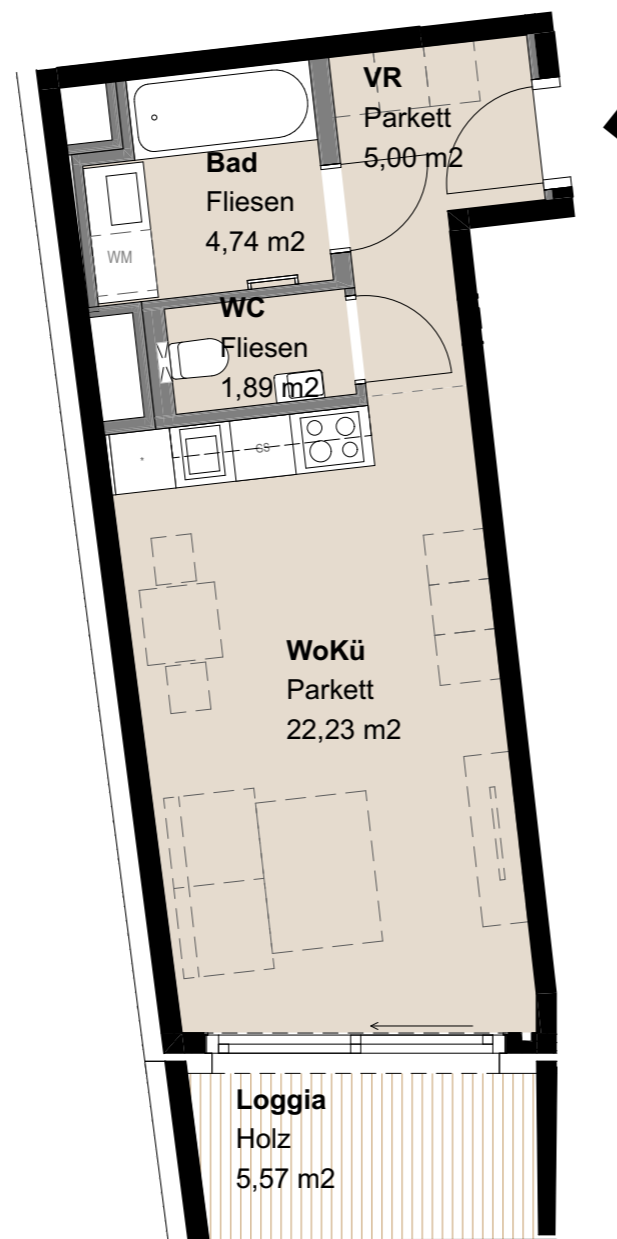

TOP 05

1-ZIMMER-WHG || 1. OG

Vorraum	5,00
WC	1,89
Bad	4,75
Wohnküche	22,03
Loggia	5,55
Gesamt	39,22 m²

Legende Möblierung

- Vertragsbestand
- Möblierungsvorschlag

N

TOP 14

1-ZIMMER-WHG || 2. OG

Vorraum	5,00
WC	1,89
Bad	4,74
Wohnküche	22,23
Loggia	5,57
Gesamt	39,43 m²

Legende Möblierung

- Vertragsbestand
- Möblierungsvorschlag

N

TOP 23

1-ZIMMER-WHG || 3. OG

Vorraum	5,00
WC	1,89
Bad	4,74
Wohnküche	22,23
Loggia	5,57
	39,43 m²

Legende Möblierung

- Vertragsbestand
- Möblierungsvorschlag

N

TOP 32

1-ZIMMER-WHG || 4. OG

Vorraum	5,00
WC	1,89
Bad	4,74
Wohnküche	22,23
Loggia	5,56
Gesamt	39,42 m²

Legende Möblierung

- Vertragsbestand
- Möblierungsvorschlag

N

TOP 41

1-ZIMMER-WHG || 5. OG

Vorraum	5,00
WC	1,89
Bad	4,74
Wohnküche	22,23
Loggia	5,57
Gesamt	39,43 m²

Legende Möblierung

- Vertragsbestand
- Möblierungsvorschlag

N

TOP 50