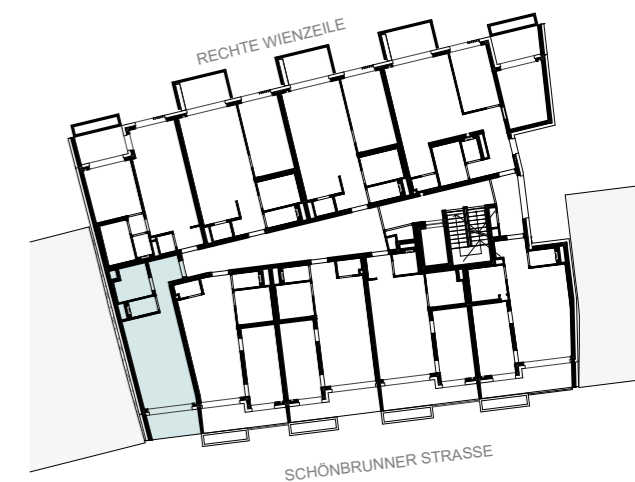

TOP 05

1-ZIMMER-WHG || 1. OG

Vorraum	5,00
WC	1,89
Bad	4,75
Wohnküche	22,03
Loggia	5,55
Gesamt	39,22 m²

Legende Möblierung

- Vertragsbestand
- Möblierungsvorschlag

N

TOP 14

1-ZIMMER-WHG || 2. OG

Vorraum	5,00
WC	1,89
Bad	4,74
Wohnküche	22,23
Loggia	5,57
Gesamt	39,43 m²

Legende Möblierung

- Vertragsbestand
- Möblierungsvorschlag

N

TOP 23

1-ZIMMER-WHG || 3. OG

Vorraum	5,00
WC	1,89
Bad	4,74
Wohnküche	22,23
Loggia	5,57
	39,43 m²

Legende Möblierung

- Vertragsbestand
- Möblierungsvorschlag

N

TOP 32

1-ZIMMER-WHG || 4. OG

Vorraum	5,00
WC	1,89
Bad	4,74
Wohnküche	22,23
Loggia	5,56
Gesamt	39,42 m²

Legende Möblierung

- Vertragsbestand
- Möblierungsvorschlag

N

TOP 41

1-ZIMMER-WHG || 5. OG

Vorraum	5,00
WC	1,89
Bad	4,74
Wohnküche	22,23
Loggia	5,57
Gesamt	39,43 m²

Legende Möblierung

- Vertragsbestand
- Möblierungsvorschlag

N

TOP 50