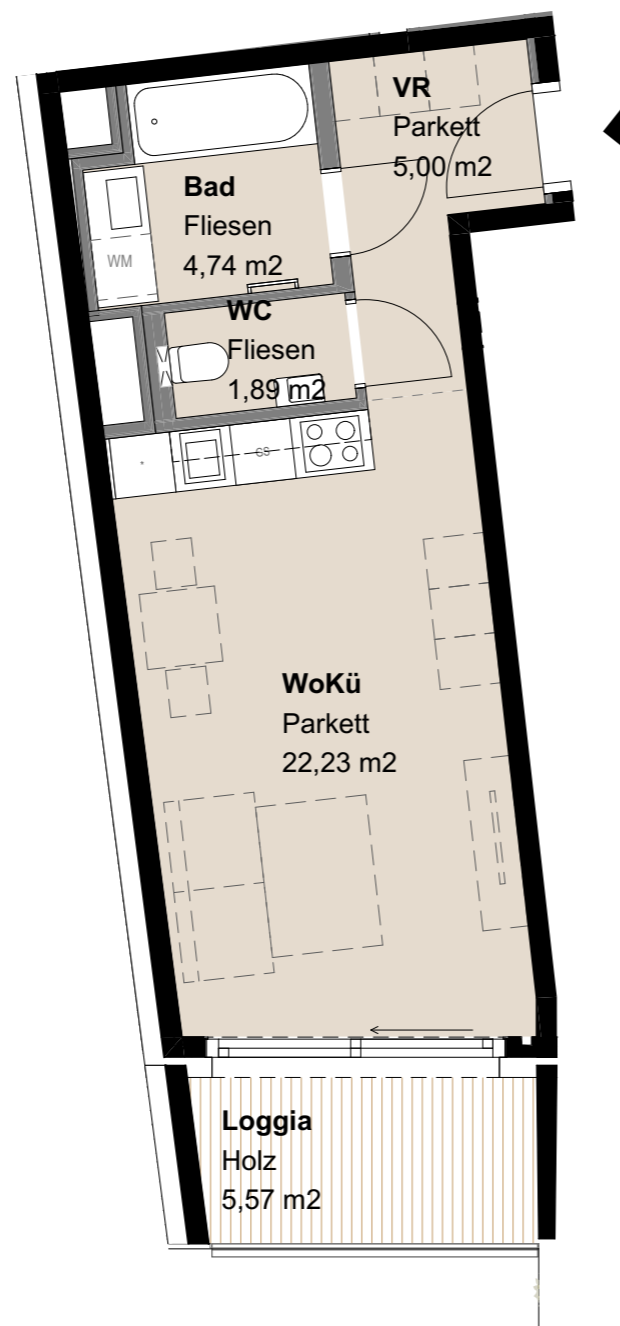

TOP 05

1-ZIMMER-WHG || 1. OG

Vorraum	5,00
WC	1,89
Bad	4,75
Wohnküche	22,03
Loggia	5,55
Gesamt	39,22 m²

Legende Möblierung

- Vertragsbestand
- Möblierungsvorschlag

N

TOP 14

1-ZIMMER-WHG || 2. OG

Vorraum	5,00
WC	1,89
Bad	4,74
Wohnküche	22,23
Loggia	5,57
Gesamt	39,43 m²

Legende Möblierung

- Vertragsbestand
- Möblierungsvorschlag

N

TOP 23

1-ZIMMER-WHG || 3. OG

Vorraum	5,00
WC	1,89
Bad	4,74
Wohnküche	22,23
Loggia	5,57
	39,43 m²

Legende Möblierung

- Vertragsbestand
- Möblierungsvorschlag

N

TOP 32

1-ZIMMER-WHG || 4. OG

Vorraum	5,00
WC	1,89
Bad	4,74
Wohnküche	22,23
Loggia	5,56
Gesamt	39,42 m²

Legende Möblierung

- Vertragsbestand
- Möblierungsvorschlag

N

TOP 41

1-ZIMMER-WHG || 5. OG

Vorraum	5,00
WC	1,89
Bad	4,74
Wohnküche	22,23
Loggia	5,57
Gesamt	39,43 m²

Legende Möblierung

- Vertragsbestand
- Möblierungsvorschlag

N

TOP 50