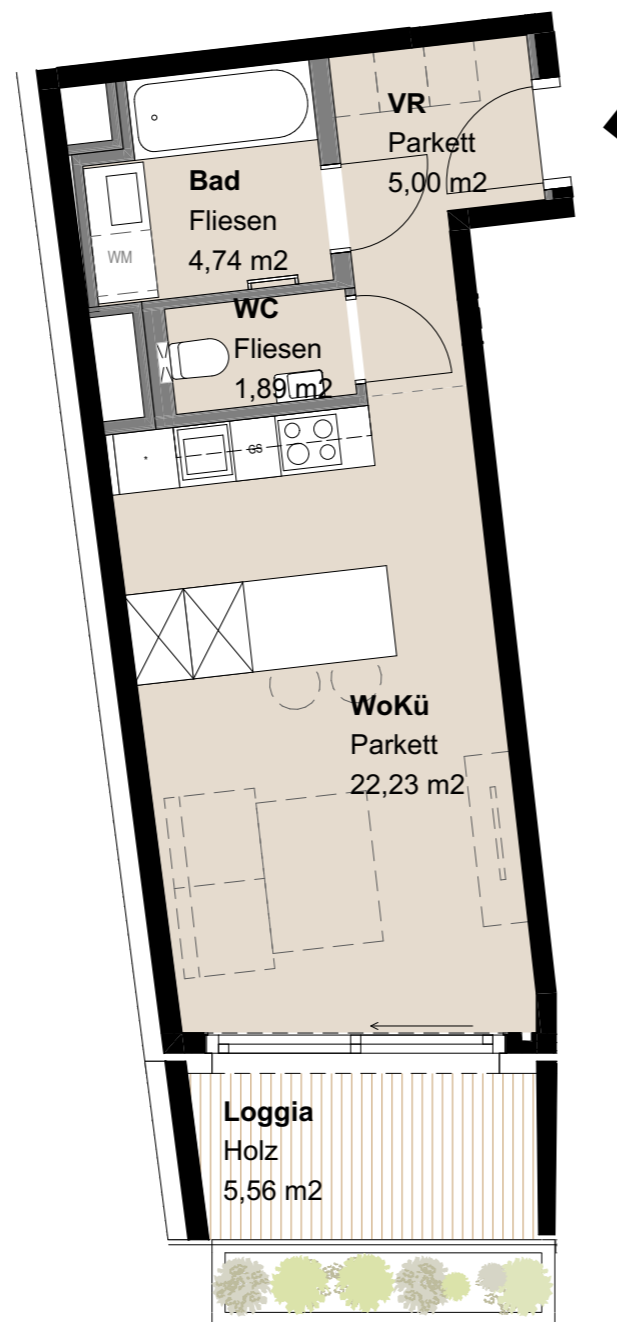

TOP 05

1-ZIMMER-WHG || 1. OG

Vorraum	5,00
WC	1,89
Bad	4,75
Wohnküche	22,03
Loggia	5,55
Gesamt	39,22 m²

Legende Möblierung

- Vertragsbestand
- Möblierungsvorschlag

N

TOP 14

1-ZIMMER-WHG || 2. OG

Vorraum	5,00
WC	1,89
Bad	4,74
Wohnküche	22,23
Loggia	5,57
Gesamt	39,43 m²

Legende Möblierung

- Vertragsbestand
- Möblierungsvorschlag

N

TOP 23

1-ZIMMER-WHG || 3. OG

Vorraum	5,00
WC	1,89
Bad	4,74
Wohnküche	22,23
Loggia	5,57
	39,43 m²

Legende Möblierung

- Vertragsbestand
- Möblierungsvorschlag

N

TOP 32

1-ZIMMER-WHG || 4. OG

Vorraum	5,00
WC	1,89
Bad	4,74
Wohnküche	22,23
Loggia	5,56
Gesamt	39,42 m²

Legende Möblierung

- Vertragsbestand
- Möblierungsvorschlag

N

TOP 41

1-ZIMMER-WHG || 5. OG

Vorraum	5,00
WC	1,89
Bad	4,74
Wohnküche	22,23
Loggia	5,57
Gesamt	39,43 m²

Legende Möblierung

- Vertragsbestand
- Möblierungsvorschlag

N

TOP 50