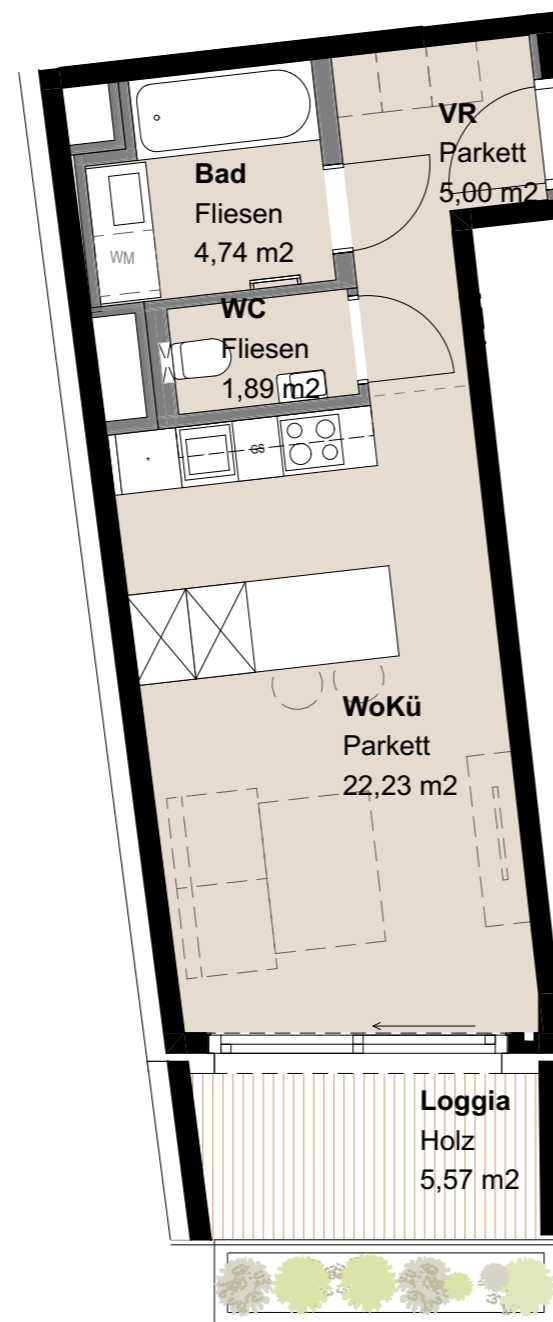

TOP 05

1-ZIMMER-WHG || 1. OG

Vorraum	5,00
WC	1,89
Bad	4,75
Wohnküche	22,03
Loggia	5,55
Gesamt	39,22 m²

Legende Möblierung

- Vertragsbestand
- Möblierungsvorschlag

N

TOP 14

1-ZIMMER-WHG || 2. OG

Vorraum	5,00
WC	1,89
Bad	4,74
Wohnküche	22,23
Loggia	5,57
Gesamt	39,43 m²

Legende Möblierung

- Vertragsbestand
- Möblierungsvorschlag

N

TOP 23

1-ZIMMER-WHG || 3. OG

Vorraum	5,00
WC	1,89
Bad	4,74
Wohnküche	22,23
Loggia	5,57
	39,43 m²

Legende Möblierung

- Vertragsbestand
- Möblierungsvorschlag

N

TOP 32

1-ZIMMER-WHG || 4. OG

Vorraum	5,00
WC	1,89
Bad	4,74
Wohnküche	22,23
Loggia	5,56
Gesamt	39,42 m²

Legende Möblierung

- Vertragsbestand
- Möblierungsvorschlag

N

TOP 41

1-ZIMMER-WHG || 5. OG

Vorraum	5,00
WC	1,89
Bad	4,74
Wohnküche	22,23
Loggia	5,57
Gesamt	39,43 m²

Legende Möblierung

- Vertragsbestand
- Möblierungsvorschlag

N

TOP 50