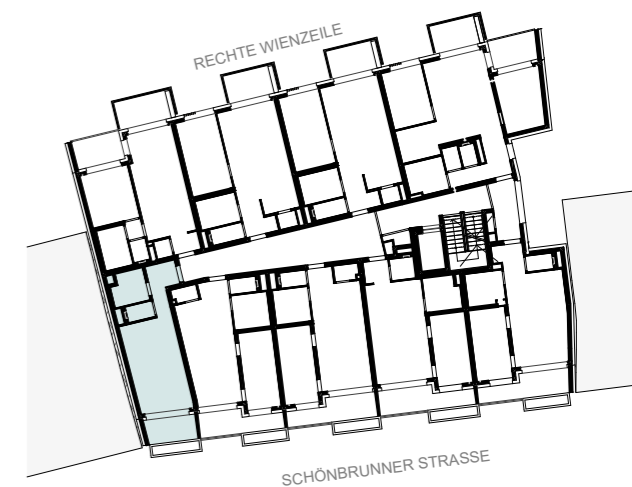

TOP 05

1-ZIMMER-WHG || 1. OG

Vorraum	5,00
WC	1,89
Bad	4,75
Wohnküche	22,03
Loggia	5,55
Gesamt	39,22 m²

Legende Möblierung

- Vertragsbestand
- Möblierungsvorschlag

N

TOP 14

1-ZIMMER-WHG || 2. OG

Legende Möblierung

- Vertragsbestand
- Möblierungsvorschlag

N

TOP 32

1-ZIMMER-WHG || 4. OG

Vorraum	5,00
WC	1,89
Bad	4,74
Wohnküche	22,23
Loggia	5,56
Gesamt	39,42 m²

Legende Möblierung

- Vertragsbestand
- Möblierungsvorschlag

N

TOP 41

1-ZIMMER-WHG || 5. OG

Vorraum	5,00
WC	1,89
Bad	4,74
Wohnküche	22,23
Loggia	5,57
Gesamt	39,43 m²

Legende Möblierung

- Vertragsbestand
- Möblierungsvorschlag

N

TOP 50

1-ZIMMER-WHG || 6. OG

Vorraum	5,00
WC	1,89
Bad	4,74
Wohnküche	22,23
Loggia	5,57
Gesamt	39,43 m²

Legende Möblierung

- Vertragsbestand
- Möblierungsvorschlag