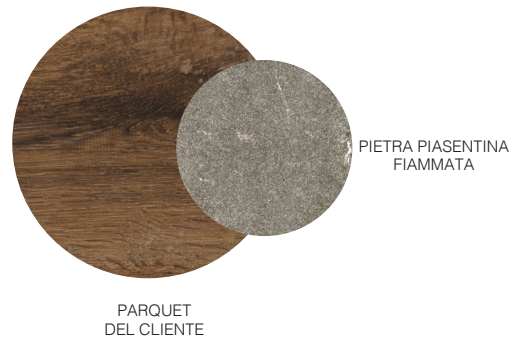

altamarea®

Must

MARMO
BOSCHETTO

METALLO BRONZO
NUVOLATO

Opera

PIASTRELLE
DI CERAMICA
DEL CLIENTE

IMPIALLACCIATO
SABBIATO CORTINA

FENIX NTM®
NERO INGO

360Gradi

Aria

LACCATO
SAND
GIALLO
NAVONE

LACCATO SAND
GRIGIO FINE

MICROMALTA
MC11

Stack of books on the floor:

- PROJEKT & ANWENDUNG
- WALLPAPER THE PROJECT
- INTERIORS PROJECT
- PROJEKT UND ANWENDUNG
- PROJEKT UND ANWENDUNG
- PROJEKT UND ANWENDUNG