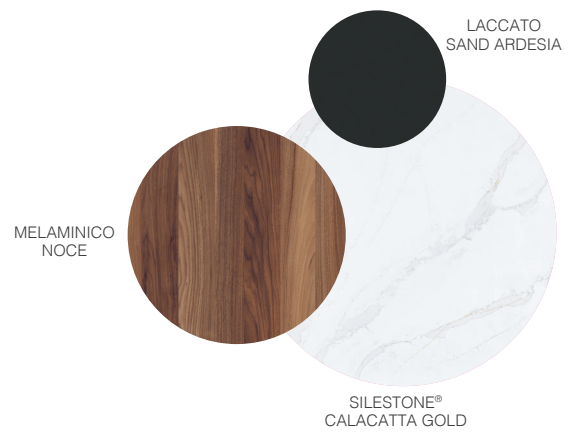

Modo Project