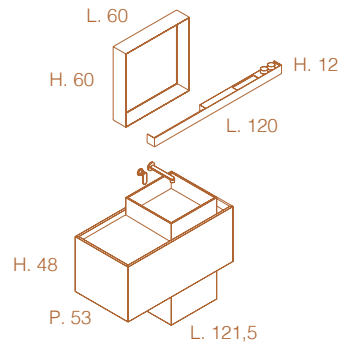

Must

MARMO
BOSCHETTO