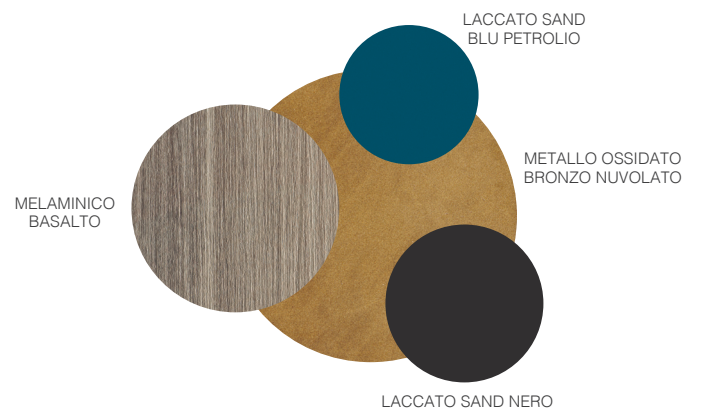

Modo Project