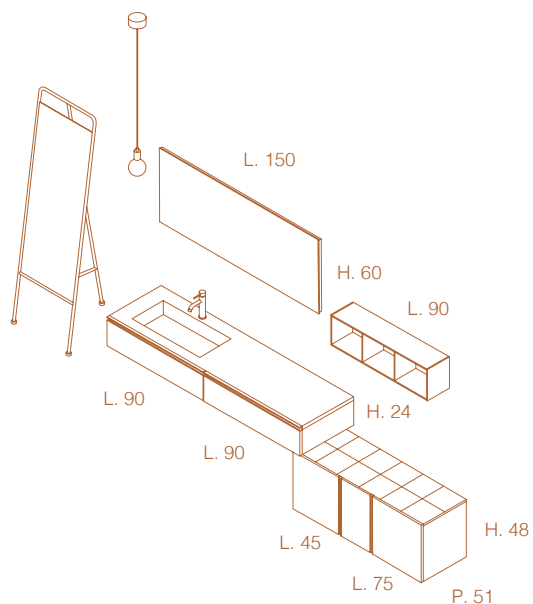

Opera

PIASTRELLE
DI CERAMICA
DEL CLIENTE

IMPIALLACCIATO
SABBIATO CORTINA

FENIX NTM®
NERO INGO