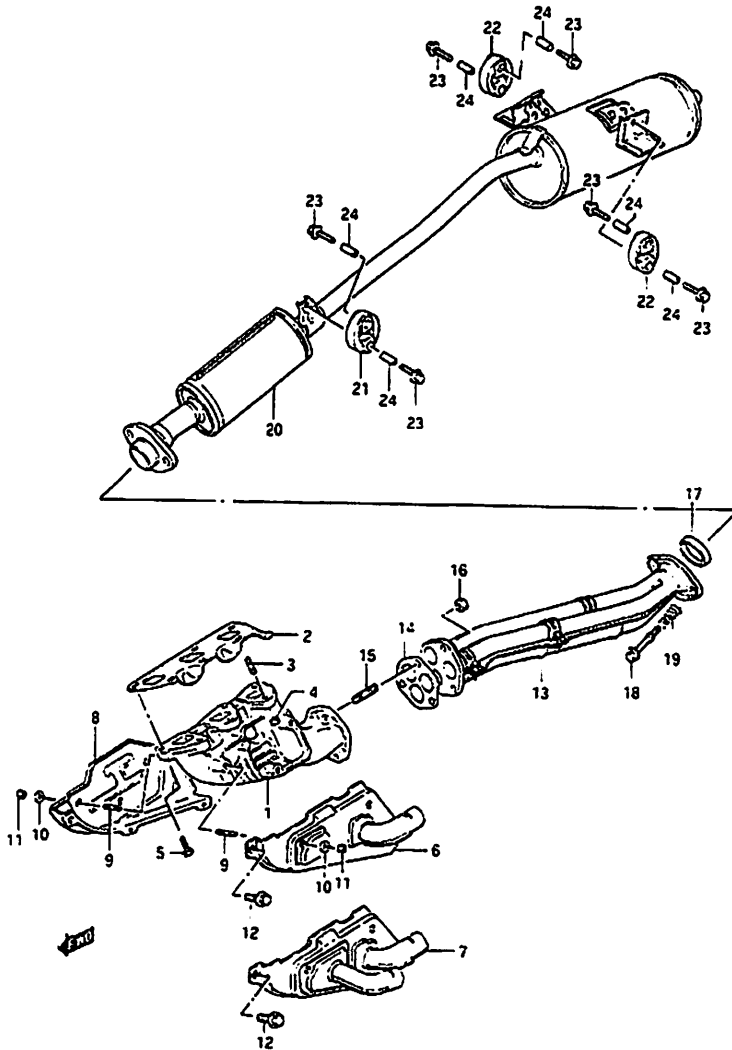

**Fig: 27 Engine Group
Muffler & Exhaust System: Van**

Fig: 27 Engine Group
Muffler & Exhaust System: Van

**Fig: 27 Engine Group
Muffler & Exhaust System: Van**

Item	Part #	Description	Model & Quantity	
			Truck	Van
22	14281-79010	Mount: Muffler		2
23	01517-08353	Bolt		6
24	09180-08057	Spacer		6