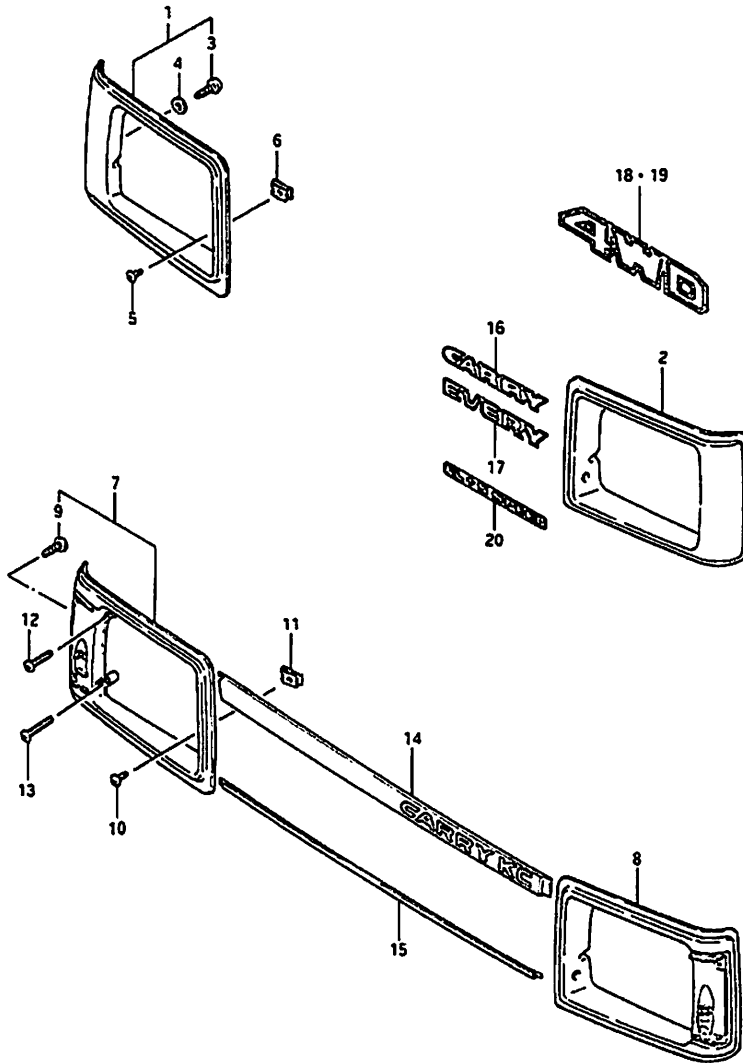

**Fig: 119 Interior & Exterior Components
Front Grill & Light Bezels**

Fig: 119 Interior & Exterior Components
Front Grill & Light Bezels

**Fig: 119 Interior & Exterior Components
Front Grill & Light Bezels**

Item	Part #	Description	Model & Quantity	
			Truck	Van
19-1	77731-85450-7ZC	Emblem: 4WD (Silver)		1
19-2	77731-85450-7ZD	Emblem: 4WD (Pearl Gray)		1
20	77765-85400-9CA	Emblem: 5-Speed	1