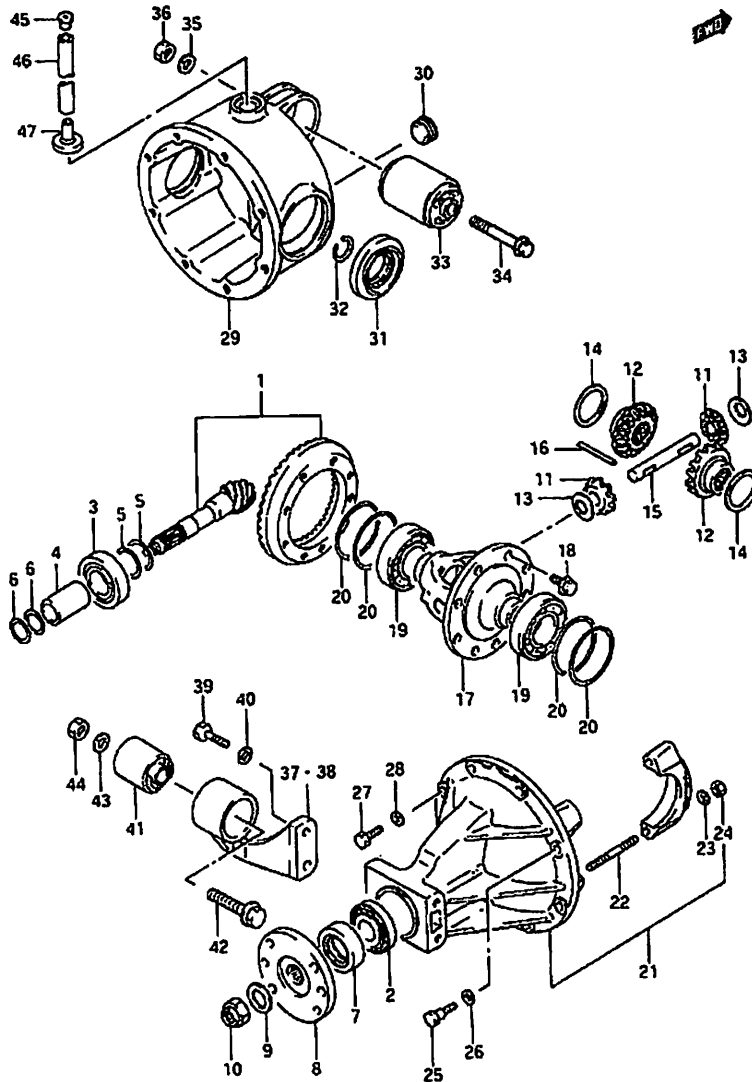

Fig: 58 Driveline Components
Front Differential Gear & Housing

Fig: 58 Driveline Components
Front Differential Gear & Housing

Fig: 58 Driveline Components
Front Differential Gear & Housing

Item	Part #	Description	Model & Quantity	
			Truck	Van
6-1	09181-26001	Shim: 26x32.5x3	AR	AR
6-2	09181-25040	Shim: 25x31x1.00	AR	AR
6-3	09181-25041	Shim: 25x31x1.03	AR	AR
6-4	09181-25042	Shim: 25x31x1.06	AR	AR
6-5	09181-25043	Shim: 25x31x1.09	AR	AR
6-6	09181-25044	Shim: 25x31x1.12	AR	AR
6-7	09181-25045	Shim: 25x31x1.15	AR	AR
6-8	09181-25046	Shim: 25x31x1.18	AR	AR
6-9	09181-25047	Shim: 25x31x1.21	AR	AR
6-10	09181-25048	Shim: 25x31x1.24	AR	AR
6-11	09181-25049	Shim: 25x31x1.27	AR	AR
6-12	09181-25050	Shim: 25x31x1.30	AR	AR
7	09283-28015	Oil Seal	1	1
8-1	27110-79000	Flange	1	1
8-2	27110-85000	Flange: DB71T-183251~	1	
9	09160-16006	Washer: 16.5x30x2.6	1	1
10	09159-16003	Nut	1	1
11	27331-82000	Pinion: Spider Gears	2	2
12	27341-82000	Gear: Side	2	2
13	09164-15003	Washer: 15x30x1.0	2	2
14-1	09160-35006	Washer: 35x46x0.9	AR	AR