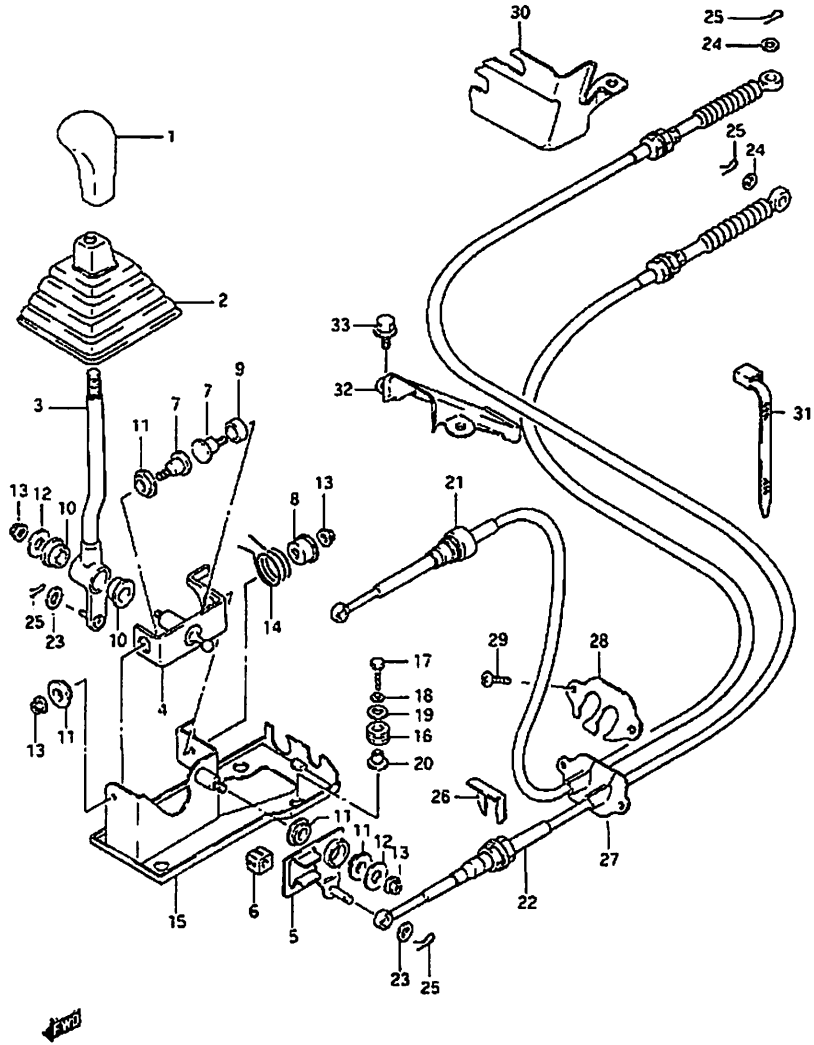

Fig: 55 Driveline Components
Gear Shift Control 4 & 5 Speed

Fig: 55 Driveline Components
Gear Shift Control 4 & 5 Speed

Fig: 55 Driveline Components
Gear Shift Control 4 & 5 Speed

Item	Part #	Description	Model & Quantity	
			Truck	Van
1-1	28113-84000-281	Knob: Black: 4-Speed	1	
1-2	28113-85460-281	Knob: Black: 5-Speed	1	1
2	28135-85500-281	Boot Cover: Black	1	1
3	28110-85000	Lever: Control	1	1
4	28120-85001	Yoke: Shift Control	1	1
5	28130-85001	Arm: Gear Control Select	1	1
6	28369-85000	Bushing	1	1
7	28125-85001	Pin: Lever: Yoke	2	2
8	28368-84201	Spacer: Spring Guide	1	1
9	09305-14005	Bushing	1	1
10	09306-14007	Bushing	2	2
11	09306-14008	Bushing	4	4
12	09160-08021	Washer: 8.2x24x1.6	2	2
13	08316-16086	Nut	4	4
14	09448-29008	Spring	1	1
15	28360-85002	Guide: Gear Control	1	1
16	09320-08041	Cushion	4	4
17	01107-06257	Bolt	4	4
18	08321-21067	Lock Washer	4	4
19	09160-06006	Washer: 6.5x18x1.6	4	4
20	09169-06048	Washer	4	4