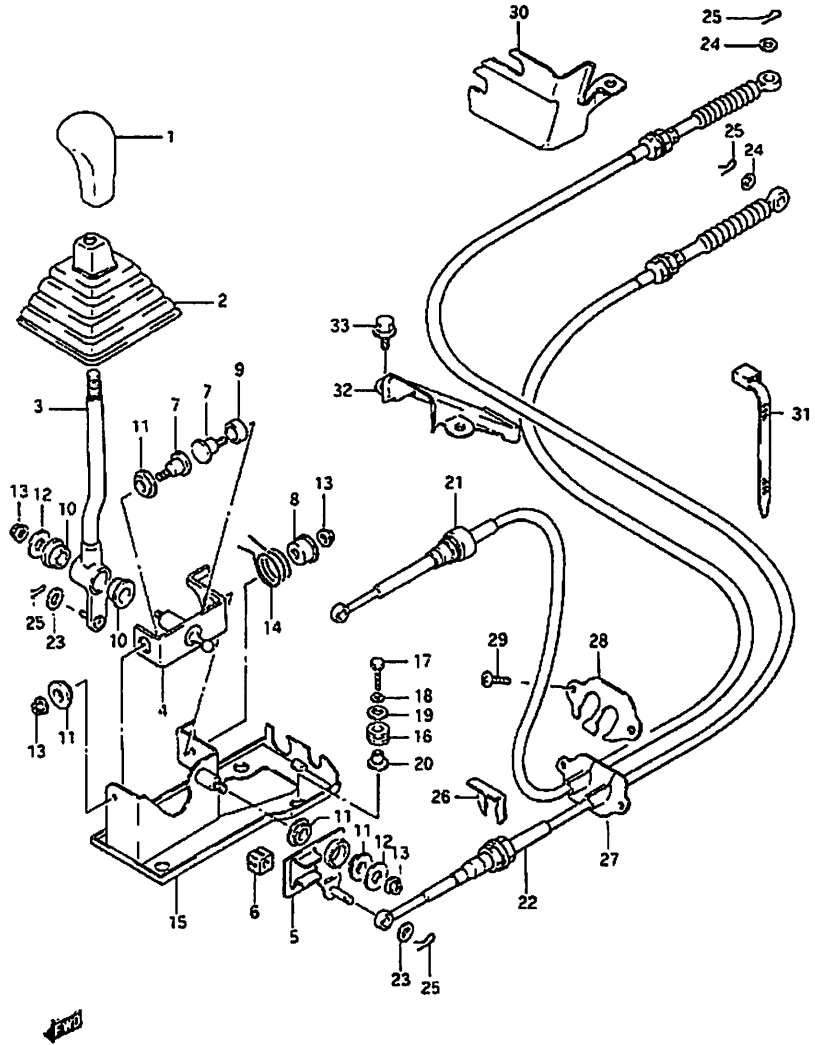

Fig: 55 Driveline Components
Gear Shift Control 4 & 5 Speed

Fig: 55 Driveline Components
Gear Shift Control 4 & 5 Speed

Fig: 55 Driveline Components
Gear Shift Control 4 & 5 Speed

Item	Part #	Description	Model & Quantity	
			Truck	Van
21	28370-85401	Cable: Gear Shift Control	1	1
22	28380-85400	Cable: Gear Select Control	1	1
23	08212-08182	Washer	2	2
24	09160-08067	Washer 8.2x26x1.6	2	2
25	09385-08004	Snap Pin	4	4
26	09383-19002	Clip	1	1
27	28393-85010	Grommet: Cable	1	1
28	28395-85000	Plate: Cable Guide	1	1
29	03141-06168	Screw	2	2
30	28391-85411	Bracket: Rear	1	1
31	09407-14403	Clamp: L:125	1	1
32-1	28388-85002	Guide: Cable: Type 1	1	1
32-2	28388-85030	Guide: Cable: Type 2	1	1
33	01517-06123	Bolt	2	2