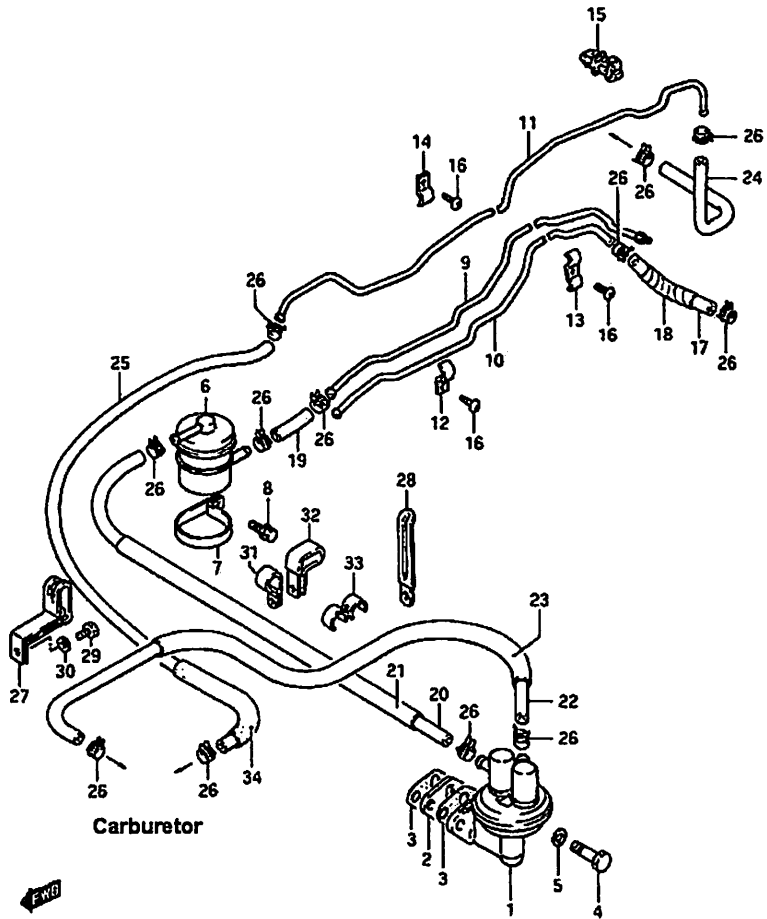

Fig: 32 Engine Group
Fuel Line System: Truck

Fig: 32 Engine Group
Fuel Line System: Truck

Fig: 32 Engine Group
Fuel Line System: Truck

Item	Part #	Description	Model & Quantity	
			Truck	Van
21	09351-14171-300	Hose: 7x12	1	
22	09354-54116-00A	Hose: 5.4X11.4	1	
23	09354-54116-00A	Hose: 5.4X11.4	1	
24	09354-54116-00A	Hose: 5.4X11.4	1	
25	09354-54116-00A	Hose: 5.4X11.4	1	
26	09401-11408	Clip	12	
27	09403-13403	Clip	1	
28	09404-08404	Clamp L:102	1	
29	01107-06126	Bolt	1	
30	08321-21066	Lock Washer	1	
31	15815-79110	Clamp	1	
32	15891-73001	Clamp	1	
33	09408-00043	Clamp	1	
34	09351-14171-300	Hose: 14X17x300	1