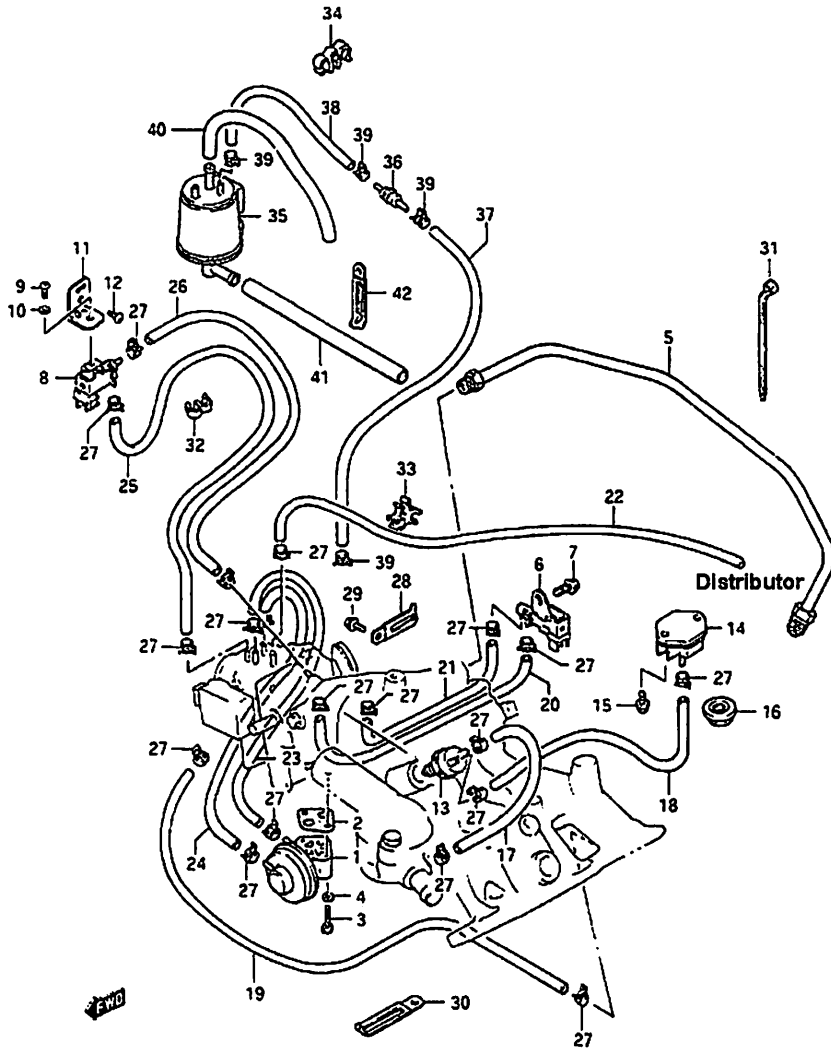

Fig: 45 Cooling & Emission System Components
Emission Control: EGR: Hoses & Components: Turbocharged: Type 1

Fig: 45 Cooling & Emission System Components
Emission Control: EGR: Hoses & Components: Turbocharged: Type 1

Fig: 45 Cooling & Emission System Components
Emission Control: EGR: Hoses & Components: Turbocharged: Type 1

Item	Part #	Description	Model & Quantity	
			Truck	Van
20	09358-35754-300	Hose: 3.5X7.5X300		1
21	09358-35754-300	Hose: 3.5X7.5X300		1
22	09358-35754-300	Hose: 3.5X7.5X300		1
23	09358-35754-300	Hose: 3.5X7.5X300		1
24	09358-35754-300	Hose: 3.5X7.5X300		1
25	09358-35754-300	Hose: 3.5X7.5X300		1
26	09358-35754-300	Hose: 3.5X7.5X300		1
27	09401-06404	Clip		20
28	09404-06402	Clamp L:60		1
29	01517-06103	Bolt		1
30	09404-06404	Clamp L:80		1
31	09407-14403	Clamp L:125		1
32	09408-00033	Clip		1
33	09408-0008	Clip		1
34	09408-0003	Clip		2
35	18560-85500	Canister		1
36	#18565-84150	Canister Purge Valve		1
37	09358-35754-300	Hose: 3.5X7.5X300		1
38	09358-35754-300	Hose: 3.5X7.5X300		1
39	09401-06404	Clip		4
40	09352-50823-00A	Hose: 5X8.2X1000		1