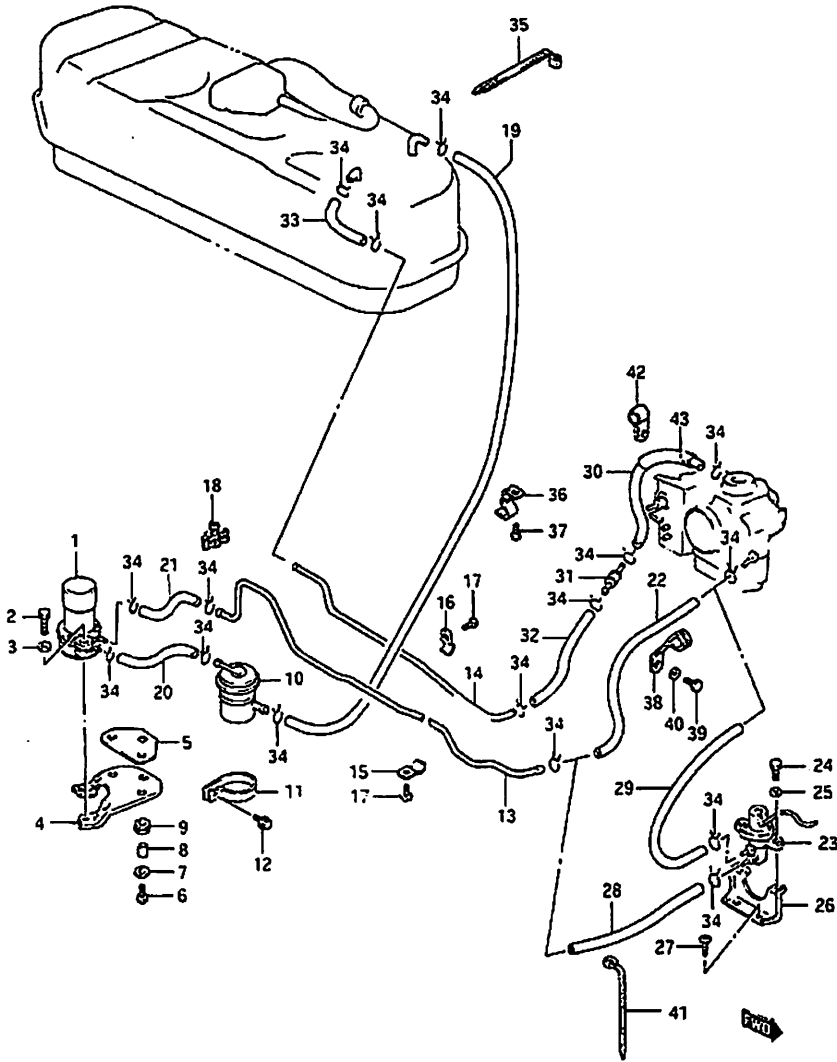

Fig: 33 Engine Group
Fuel Line System: Van

Fig: 33 Engine Group
Fuel Line System: Van

Fig: 33 Engine Group
Fuel Line System: Van

Item	Part #	Description	Model & Quantity	
			Truck	Van
22	09354-54116-300	Hose: 5.4X11.4		1
23	15640-85500	Valve: Fuel Control		1
24	01107-06163	Bolt		2
25	08321-21063	Lock Washer		2
26	15650-85500	Bracket: Fuel Control Valve		1
27	03141-06123	Screw		2
28	09356-58123-300	Hose: 5.8X12.2X300		1
29	09356-58123-300	Hose: 5.8X12.2X300		1
30	09356-58123-300	Hose: 5.8X12.2X300		1
31	15850-85500	Fuel Return Check Valve		1
32	09356-58123-300	Hose: 5.8X12.2X300		1
33	09356-58123-300	Hose: 5.8X12.2X300		1
34	09401-11409	Clip		14
35	09407-14403	Clamp L:125		1
36	15881-85500	Clamp		1
37	03111-06123	Screw		1
38	09403-13405	Clamp		1
39	01107-06126	Bolt		1
40	08321-21066	Lock Washer		1
41	09407-14403	Clamp L:125		1
42	15815-79110	Clamp		1
43	09351-14171-300	Hose: 14X17X300		1