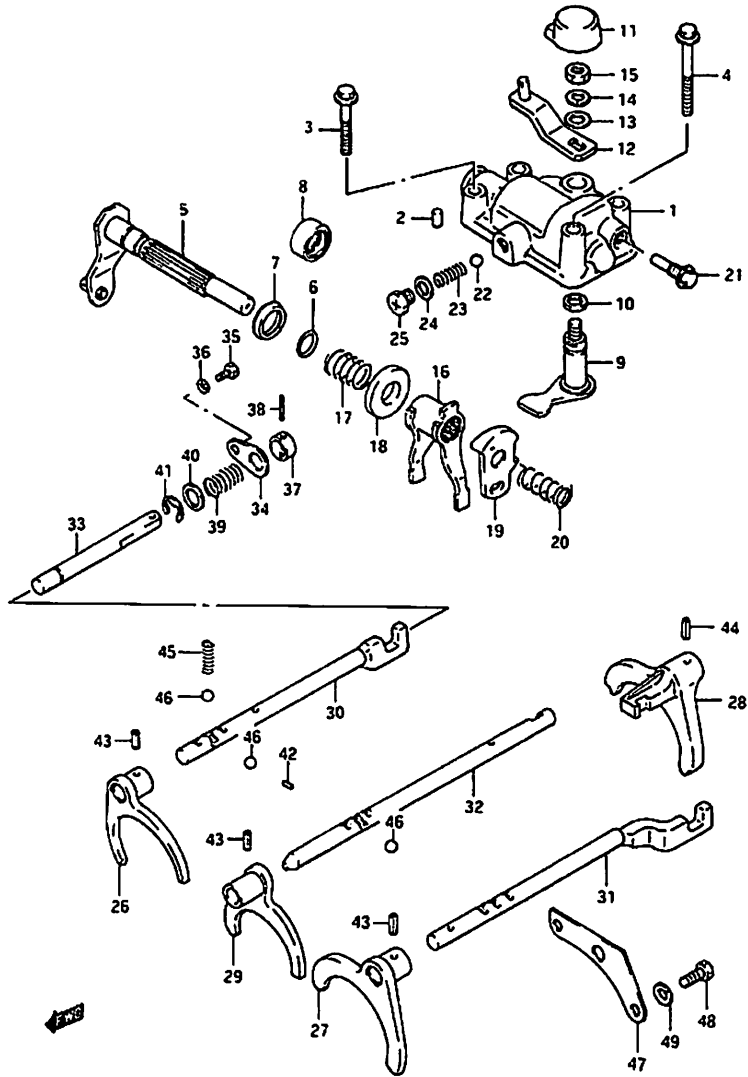

Fig: 54 Driveline Components
Gear Shift Fork Components: 5 Speed

Fig: 54 Driveline Components
Gear Shift Fork Components: 5 Speed

Fig: 54 Driveline Components
Gear Shift Fork Components: 5 Speed

Item	Part #	Description	Model & Quantity	
			Truck	Van
22	06111-10003	Ball	1	1
23	09440-07054	Spring	1	1
24	09168-10007	Gasket	1	1
25	09128-10003	Screw 10x9	1	1
26	25210-63203	Fork: Low Speed Gear Shaft	1	1
27	25220-85461	Fork: High Speed: Gear Shaft	1	1
28	25241-85461	Fork: Extra Low Shaft	1	1
29	25250-85460	Fork : 5th /Reverser Gear	1	1
30	25410-85410	Shaft: Low speed Shift	1	1
31	25420-85410	Shaft: H-Speed Gear Shift	1	1
32	25451-85461	Shaft: Reverse: Gear: Shift	1	1
33	25451-85461	Shaft: Low Gear Shaft Stop	1	1
34	25418-85460	Plate	1	1
35	01107-06166	Bolt	1	1
36	08321-31066	Lock washer	1	1
37	29333-79400	Collar	1	1
38	09205-05012	Spring Pin	1	1
39	09440-14019	Spring	1	1
40	08212-12182	Washer	1	1
41	08332-11096	E-Ring	1	1
42	09261-03002	Roller	1	1