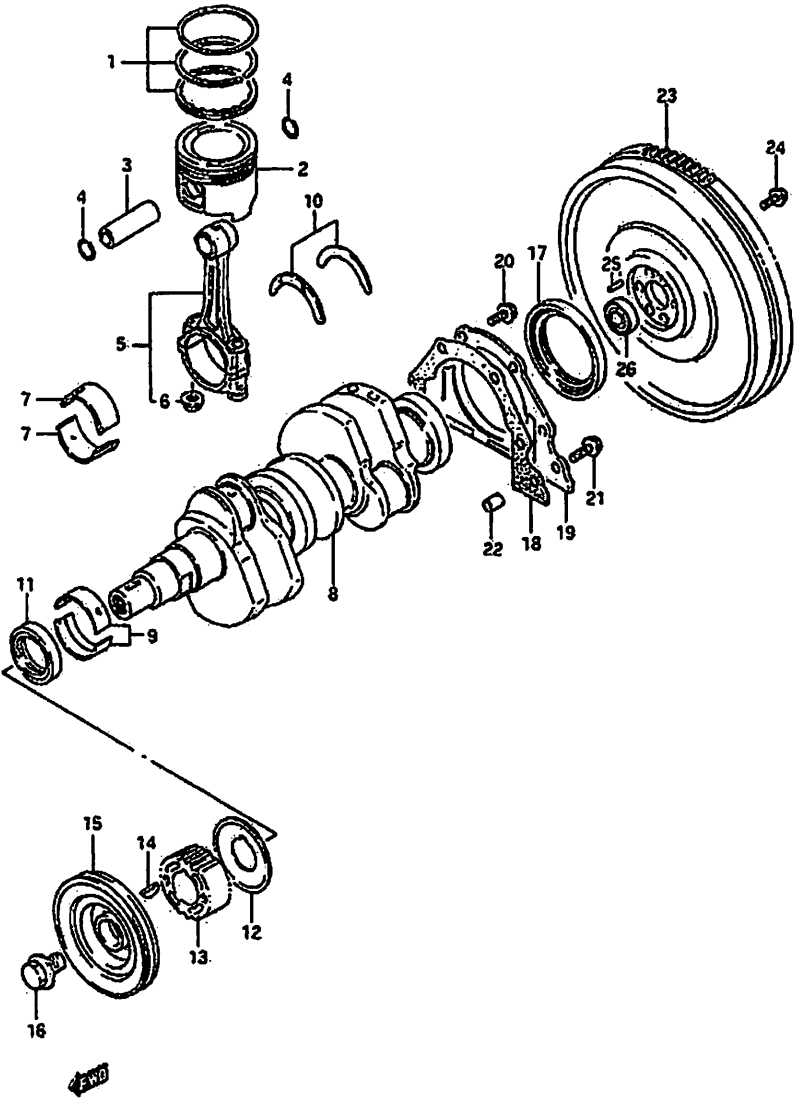

Fig: 9 Engine Group
Crankshaft & Piston Components: Turbocharged

Fig: 9 Engine Group
Crankshaft & Piston Components: Turbocharged

Fig: 9 Engine Group
Crankshaft & Piston Components: Turbocharged

Item	Part #	Description	Model & Quantity	
			Truck	Van
1-1	12140-81050	Piston Ring Set: STD		3
1-2	12140-81050-025	Piston Ring Set: US: 0.25		3
1-3	12140-81050-050	Piston Ring Set US: 0.50		3
2-1	12111-81053-0B0	Piston: STD		3
2-2	12111-81053-025	Piston: OS: 0.25		3
2-3	12111-81053-050	Piston: OS: 0.50		3
3	12151-78110	Pin: Piston		3
4	09381-16001	Snap Ring		6
5	12160-73002	Connecting Rod Assembly		3
6	09159-08033	Nut		6
7-1	12181-81051-0A0	Bearing: Con Rod: STD T:1.5		6
7-2	12181-81051-025	Bearing: Con Rod: US: 0.25 T:1.625		6
7-3	12181-814051-050	Bearing: Con Rod: US: 0.50 T:1.75		6
8	12221-54A50	Crankshaft VIN 12221 to 81052		1
9-1	12300-54810-0A0	Crankshaft Bearing Set: STD T:2.0		1
9-2	12300-54810-025	Crankshaft Bearing Set: US: 0.25	T: 2.125	1