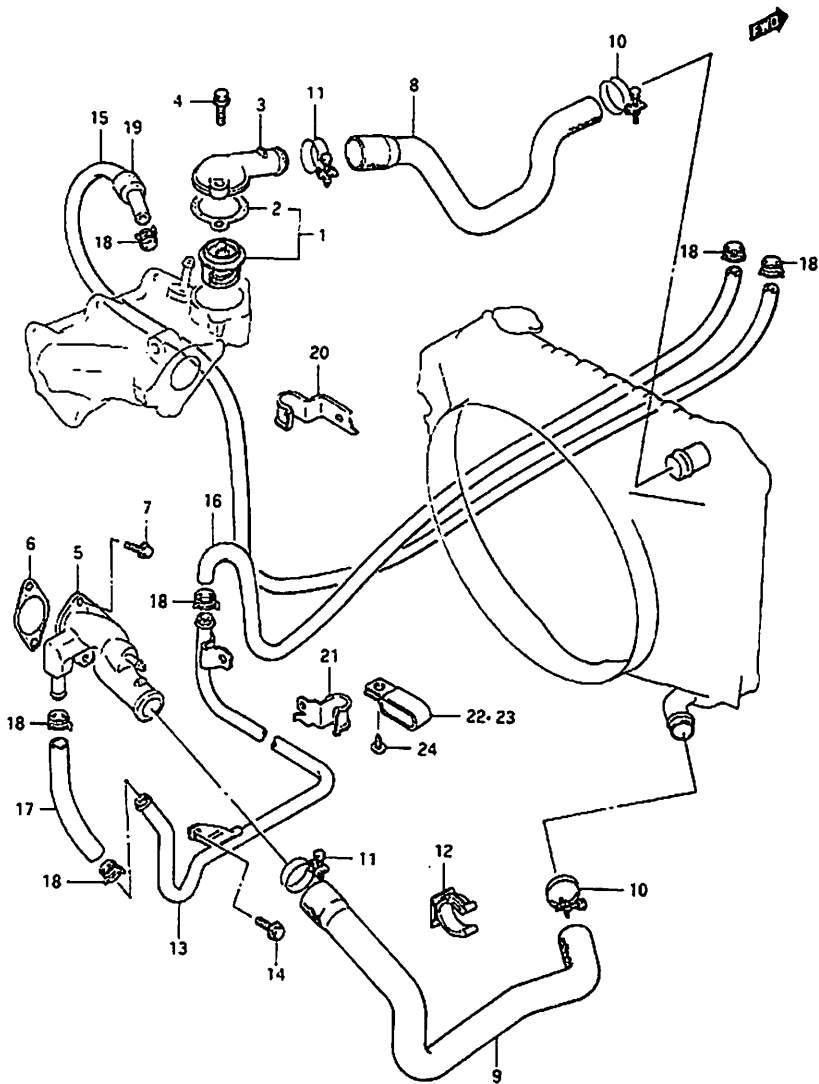

Fig: 41 Cooling & Emission System Components

Water Hose & Components: Standard

Item	Part #	Description	Model & Quantity	
			Truck	Van
1-1	17600-82810	Thermostat: 82°C Kit	1	1
1-2	17600-82830	Thermostat: 88°C Kit	1	1
2	17569-82001	Thermostat Gasket	1	1
3-1	17561-85000	Housing: Type 1	1	1
3-2	17561-85010	Housing: Type 2	1	1
4	01517-08303	Bolt	2	2
5	17550-85400	Pipe: Water Inlet	1	1
6	17559-73000	Gasket: Inlet Pipe	1	1
7	01517-06203	Bolt	2	2
8-1	17841-85400	Hose: Inlet: Type 1	1	1
8-2	17841-85412	Hose: Inlet: Type 2	1	1
9	17851-85402	Hose: Radiator: Outlet	1	1
10	09400-33311	Clamp	2	2
11	09400-36311	Clamp	2	2
12	09403-32301	Clamp	1	1
13	17880-85400	Pipe: Heater Outlet	1	1
14	01534-08123	Bolt	2	2
15-1	17874-72070	Hose: Heater: Type 1	1	1
15-2	17874-72070	Hose: Heater: Type 2	1	1
16-1	17874-72070	Hose: Heater:	1	
16-2	17874-72070	Hose: Heater:		1