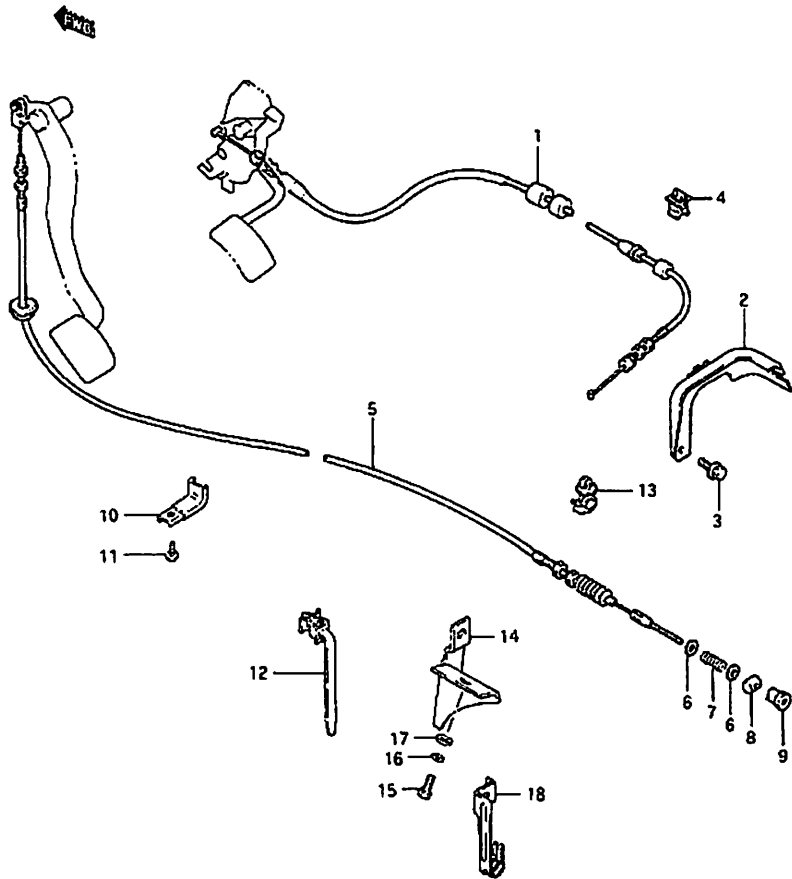

**Fig: 25 Engine Group
Accelerator Cable & Clutch Cable**

Fig: 25 Engine Group
Accelerator Cable & Clutch Cable

**Fig: 25 Engine Group
Accelerator Cable & Clutch Cable**

Item	Part #	Description	Model & Quantity	
			Truck	Van
1-1	15910-85401	Accelerator Cable: Type 1	1	1
1-2	15910-85410	Accelerator Cable: Type 2	1	1
1-3	15910-85551	Accelerator Cable: Turbo		1
2	15921-85551	Bracket: Accelerator Cable Turbocharged		1
3	0157-06123	Bolt: Turbocharged		2
4	09403-06311	Clamp: Type 2: Turbo		1
5-1	23710-85402	Clutch Cable	1	1
5-2	23710-85422	Clutch Cable: Turbo		1
6	08322-21066	Washer	2	2
7	09440-08026	Spring	1	1
8	08209-13018	Pin	1	1
9	09150-06014	Nut	1	1
10	23916-85001	Clamp Holder Bracket	1	1
11	02142-06103	Screw	1	1
12	09407-11402	Clamp	1	1
13	09403-08314	Clamp	1	1
14	23911-85400	Bracket: Clutch Cable: TU		1
15	01107-08203	Bolt: TU		2
16	08321-31083	Lock Washer: TU		2
17	08322-11083	Washer: TU		2
18	23917-85420	Clamp: TU		1