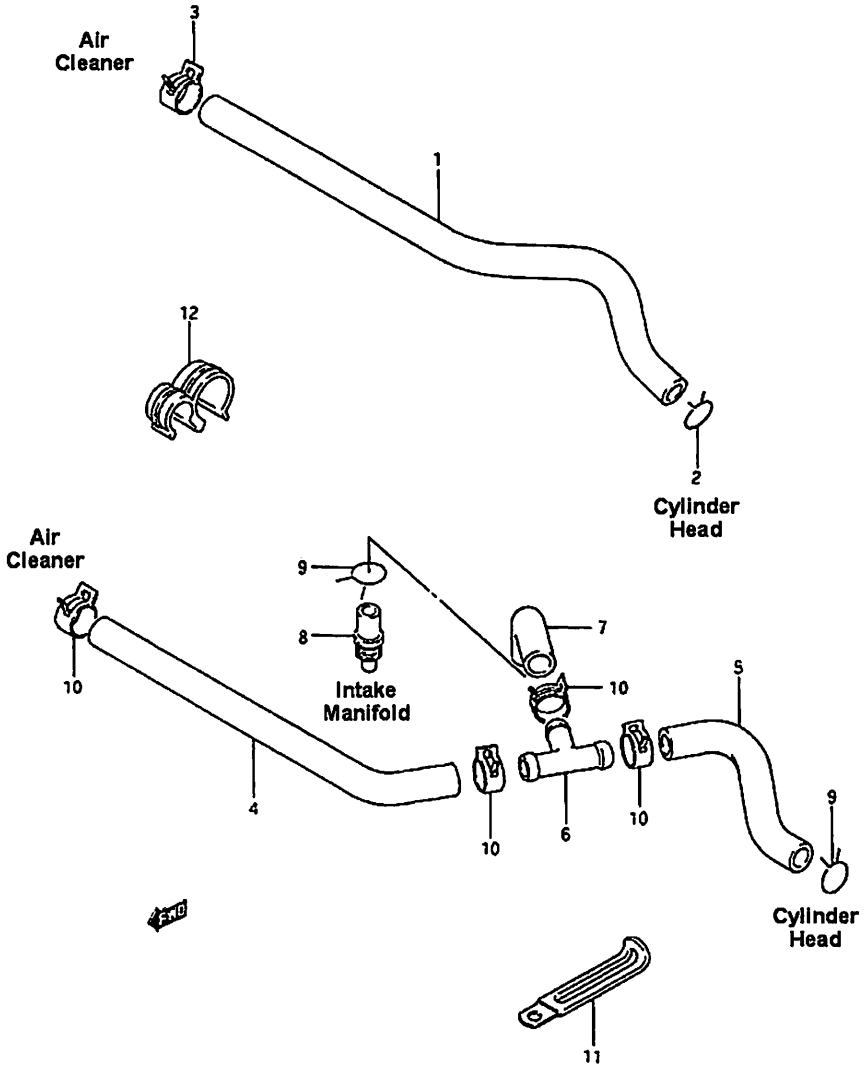

Fig: 18 Engine Group
Breather & PCV Components: Type 2

Fig: 18 Engine Group
Breather & PCV Components: Type 2

Fig: 18 Engine Group
Breather & PCV Components: Type 2

Item	Part #	Description	Model & Quantity	
			Truck	Van
1	11191-85030	Hose: Breather	1	1
2	09401-20301	Clip	1	1
3	09401-18402	Clip	1	1
4	11191-85020	Hose: Breather	1	1
5	11192-85010	Hose: Breather	1	1
6	11197-85010	Universal: 3 Way Joint	1	1
7	11193-85020	Hose: PCV	1	1
8	18118-85010	Valve: PCV	1	1
9	09401-20301	Clip	2	2
10	09401-78402	Clip	4	4
11	09404-08404	Clamp L:102	1	1
12	09408-00064	Clamp	1	1