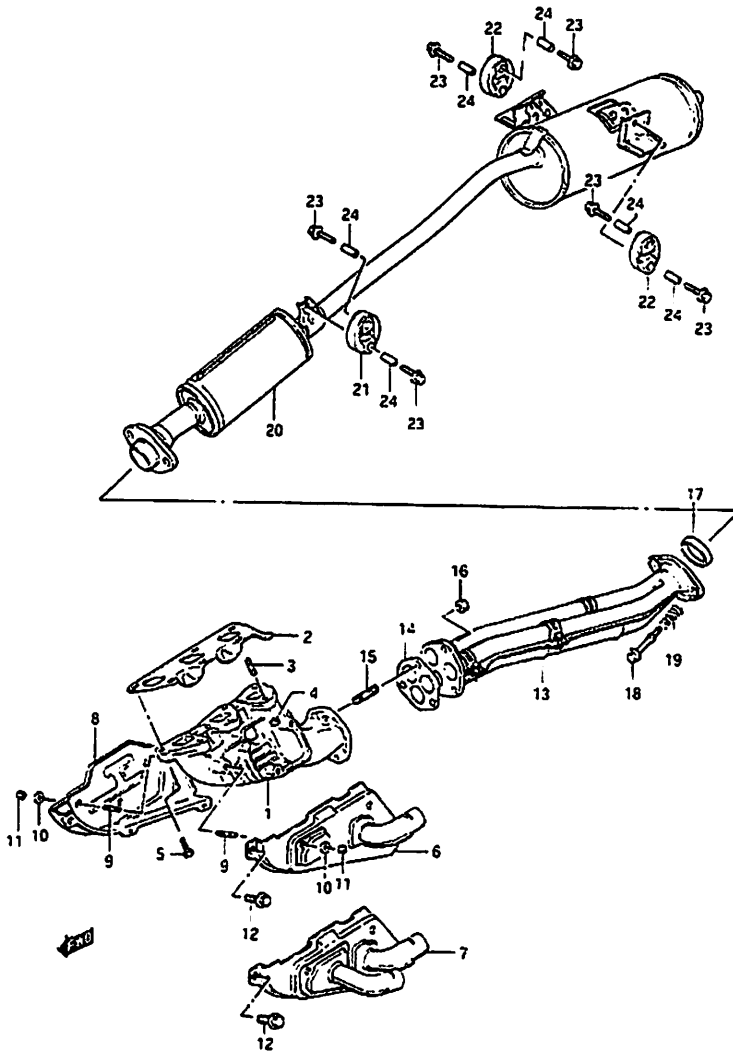

Fig: 27 Engine Group
Muffler & Exhaust System: Van

Fig: 27 Engine Group
Muffler & Exhaust System: Van

Fig: 27 Engine Group
Muffler & Exhaust System: Van

Item	Part #	Description	Model & Quantity	
			Truck	Van
1	14111-85011	Exhaust Manifold		1
2	14140-79111	Gasket: Exhaust manifold		1
3	01411-08253	Stud Bolt		3
4	08310-11083	Nut		3
5	01107-08253	Bolt		3
6	14120-85500	Upper Cover: Manifold		1
7	14120-85510	Upper Cover: Manifold: HD		1
8	14131-85000	Lower Cover: Manifold		1
9	01411-06123	Stud Bolt		6
10	08322-21063	Washer		6
11	08310-11063	Nut		6
12	01517-06103	Bolt		3
13	14190-85000	Pipe: Exhaust		1
14	14181-85000	Gasket: Exhaust Pipe		1
15	01411-10253	Stud Bolt		3
16	09159-10017	Nut		3
17	14183-82601	Ring Seal Gasket		1
18	09119-10042	Bolt		2
19	14492-82600	Spring		2
20	14300-85412	Muffler		1
21	14282-78010	Mount: Muffler		1