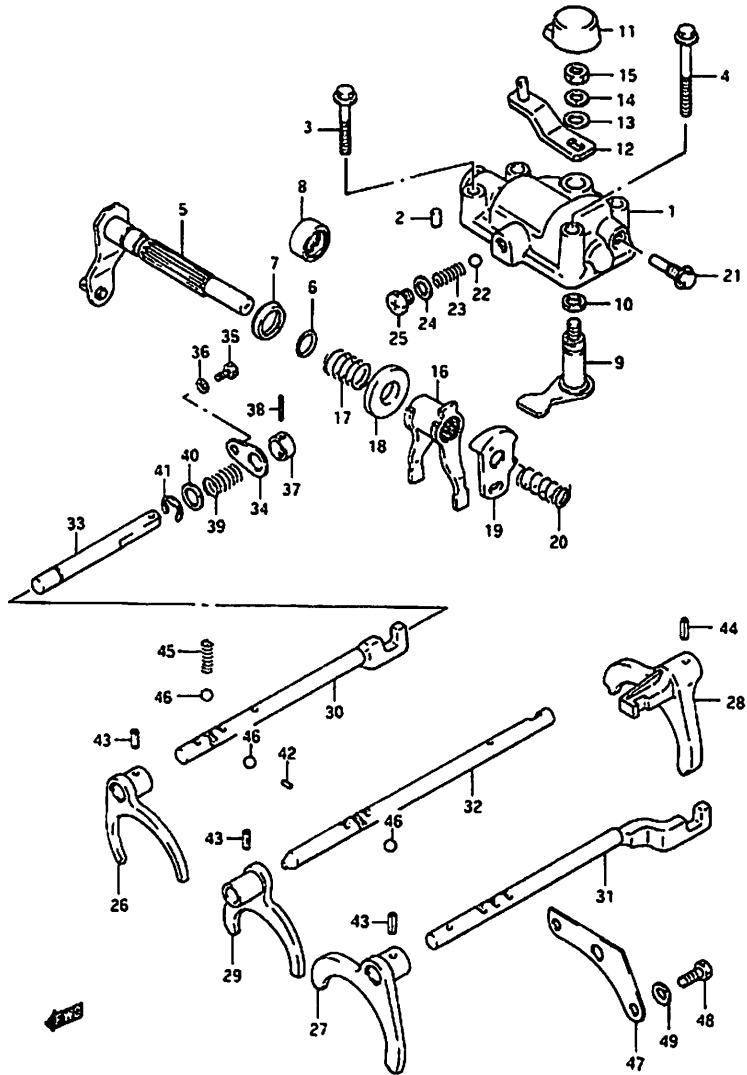

Fig: 54 Driveline Components
Gear Shift Fork Components: 5 Speed

Fig: 54 Driveline Components
Gear Shift Fork Components: 5 Speed

Fig: 54 Driveline Components
Gear Shift Fork Components: 5 Speed

Item	Part #	Description	Model & Quantity	
			Truck	Van
43	09205-04003	Spring Pin	3	3
44	09205-05012	Spring Pin	1	1
45	09440-07005	Spring	3	3
46	06111-10003	Ball	5	5
47	25481-72001	Plate: Stop	1	1
48	09100-08037	Bolt: 8x18	2	2
49	08321-31086	Lock Washer	2	2