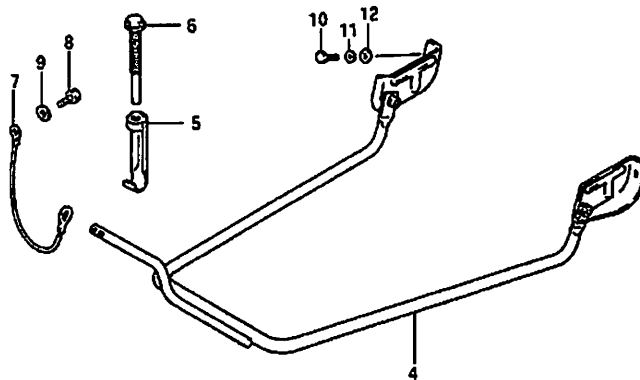

Fig: 131 Interior & Exterior Components  
Tire Carrier: Van

Fig: 131 Interior & Exterior Components

Tire Carrier: Van

Item	Part #	Description	Model & Quantity	
			Truck	Van
1	71510-85511	Carrier: Spare Tire		1
2	71520-85510	Hook: Carrier		1
3	71531-85510	Bolt: Main Retainer		1
4	71510-85500	Carrier: Spare Tire: Type GA		1
5	71520-85500	Hook: Type GA		1
6	71531-85500	Bolt: Main Retainer		1
7	71560-85500	Cable: Safety		1
8	09100-06075	Bolt: 6x14mm		1
9	09161-10006	Washer		1
10	01107-06126	Bolt		2
11	08321-21066	Lock Washer		2
12	08322-21066	Washer		2