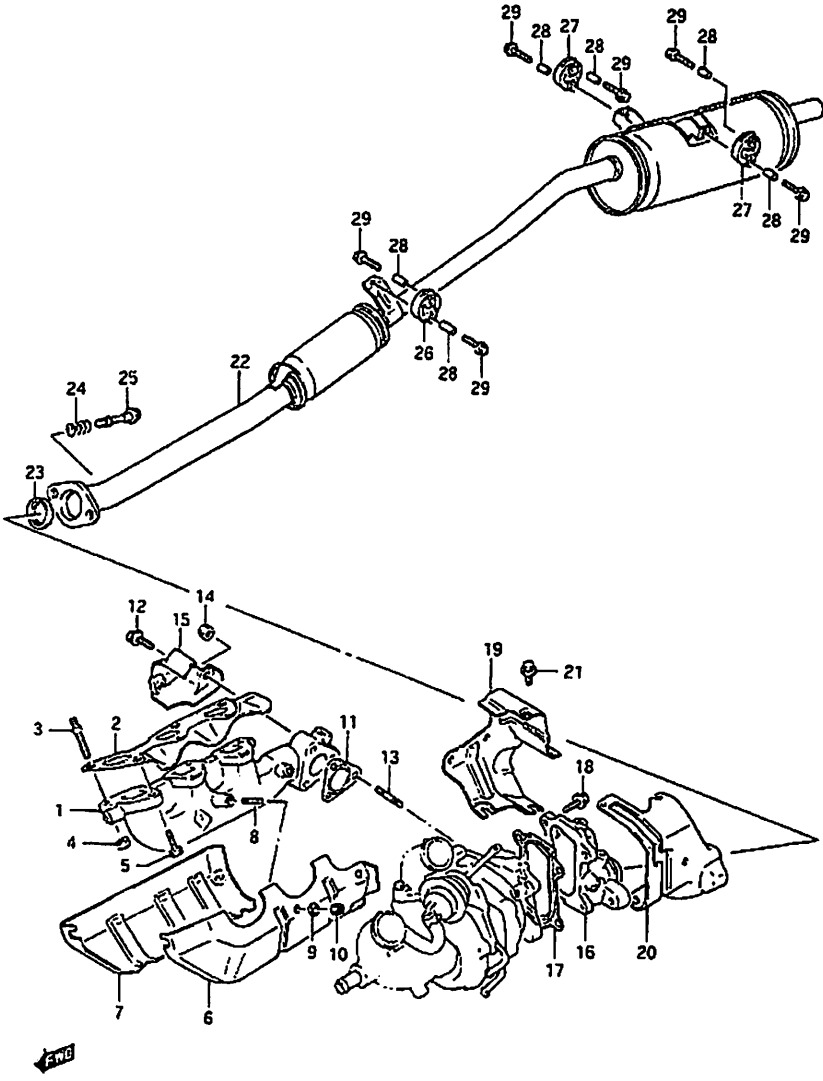

Fig: 28 Engine Group
Muffler & Exhaust System: Turbocharged

Fig: 28 Engine Group
Muffler & Exhaust System: Turbocharged

Fig: 28 Engine Group
Muffler & Exhaust System: Turbocharged

Item	Part #	Description	Model & Quantity	
			Truck	Van
1	14111-85555	Manifold: Exhaust		1
2	14140-85551	Gasket: Exhaust Manifold		1
3	01411-08253	Stud Bolt		3
4	08310-11083	Nut		3
5	01107-08253	Bolt		3
6	14121-85551	Upper Cover: Manifold		1
7	14131-85550	Lower Cover: Manifold		1
8	01411-06123	Stud Bolt		7
9	08322-21063	Washer		7
10	08310-11063	Nut		7
11	14181-81050	Gasket: Exhaust: No.1		1
12	09103-08200	Bolt		1
13	09108-08204	Stud Bolt		2
14	09159-08056	Nut		2
15	14132-85550	Cover: Exhaust: Flange		1
16	14115-85550	Pipe: Exhaust		1
17	14182-85550	Gasket: Exhaust Pipe		1
18	09103-08117	Bolt: 8x20		4
19	14135-85551	Cover: Pipe: Right		1
20	14250-85551	Cover: pipe: Left		1
21	0153706102	Bolt		7