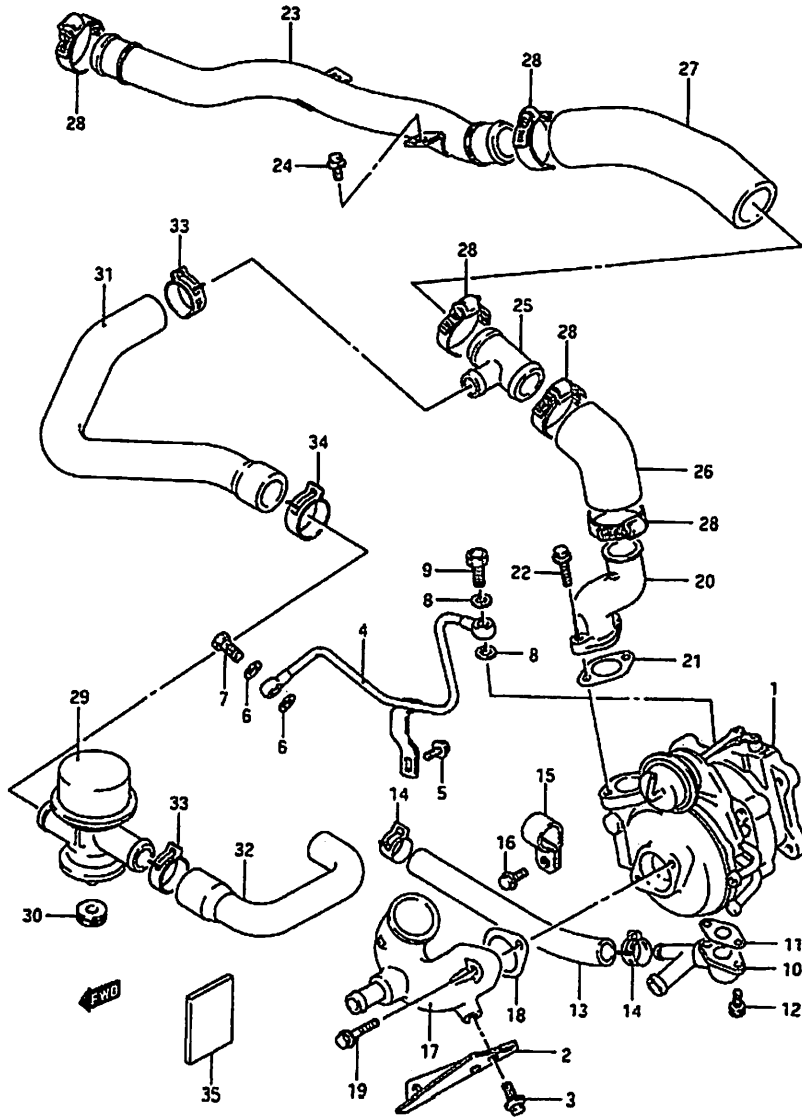

**Fig: 30 Engine Group
Turbocharger System: Type 2.**

Fig: 30 Engine Group
Turbocharger System: Type 2.

**Fig: 30 Engine Group
Turbocharger System: Type 2.**

Item	Part #	Description	Model & Quantity	
			Truck	Van
1	13900-85560	Turbocharger: Type 2		1
2	14171-85550	Bracket: Turbo		1
3	01517-08123	Bolt		3
4	13930-85553	Pipe: Intake		1
5	01517-06123	Bolt		1
6	09168-10028	Gasket		2
7	09360-10031	Union Bolt		1
8	09168-08016	Gasket		2
9	13948-85560	Union Bolt		1
10	13940-85550	Joint: Oil Drain		1
11	13945-82171	Gasket: Drain		1
12	07110-06255	Bolt		2
13	13946-85550	Hose: Oil Drain		1
14	09401-20402	Clip		2
15	09403-23402	Clamp		1
16	01517-06123	Bolt		1
17	13960-85550	Pipe: Air Intake		1
18	13955-82150	Gasket: Air Intake		1
19	01107-06303	Bolt		2
20	13961-85560	Pipe: Air Outlet		1
21	13965-81050	Gasket: Outlet Pipe