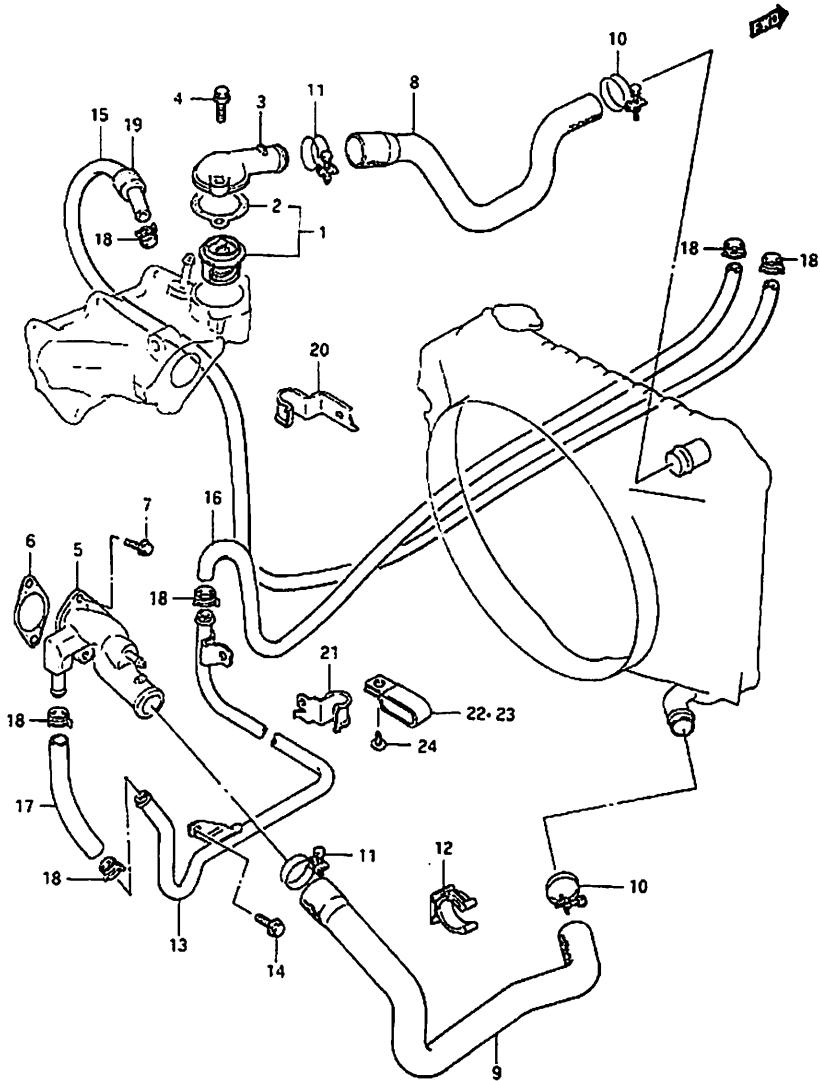

Fig: 41 Cooling & Emission System Components

Water Hose & Components: Standard

Item	Part #	Description	Model & Quantity	
			Truck	Van
1-1	17600-82810	Thermostat: 82°C Kit	1	1
1-2	17600-82830	Thermostat: 88°C Kit	1	1
2	17569-82001	Thermostat Gasket	1	1
3-1	17561-85000	Housing: Type 1	1	1
3-2	17561-85010	Housing: Type 2	1	1
4	01517-08303	Bolt	2	2
5	17550-85400	Pipe: Water Inlet	1	1
6	17559-73000	Gasket: Inlet Pipe	1	1
7	01517-06203	Bolt	2	2
8-1	17841-85400	Hose: Inlet: Type 1	1	1
8-2	17841-85412	Hose: Inlet: Type 2	1	1
9	17851-85402	Hose: Radiator: Outlet	1	1
10	09400-33311	Clamp	2	2
11	09400-36311	Clamp	2	2
12	09403-32301	Clamp	1	1
13	17880-85400	Pipe: Heater Outlet	1	1
14	01534-08123	Bolt	2	2
15-1	17874-72070	Hose: Heater: Type 1	1	1
15-2	17874-72070	Hose: Heater: Type 2	1	1
16-1	17874-72070	Hose: Heater:	1	
16-2	17874-72070	Hose: Heater:		1

Fig: 41 Cooling & Emission System Components

Water Hose & Components: Standard