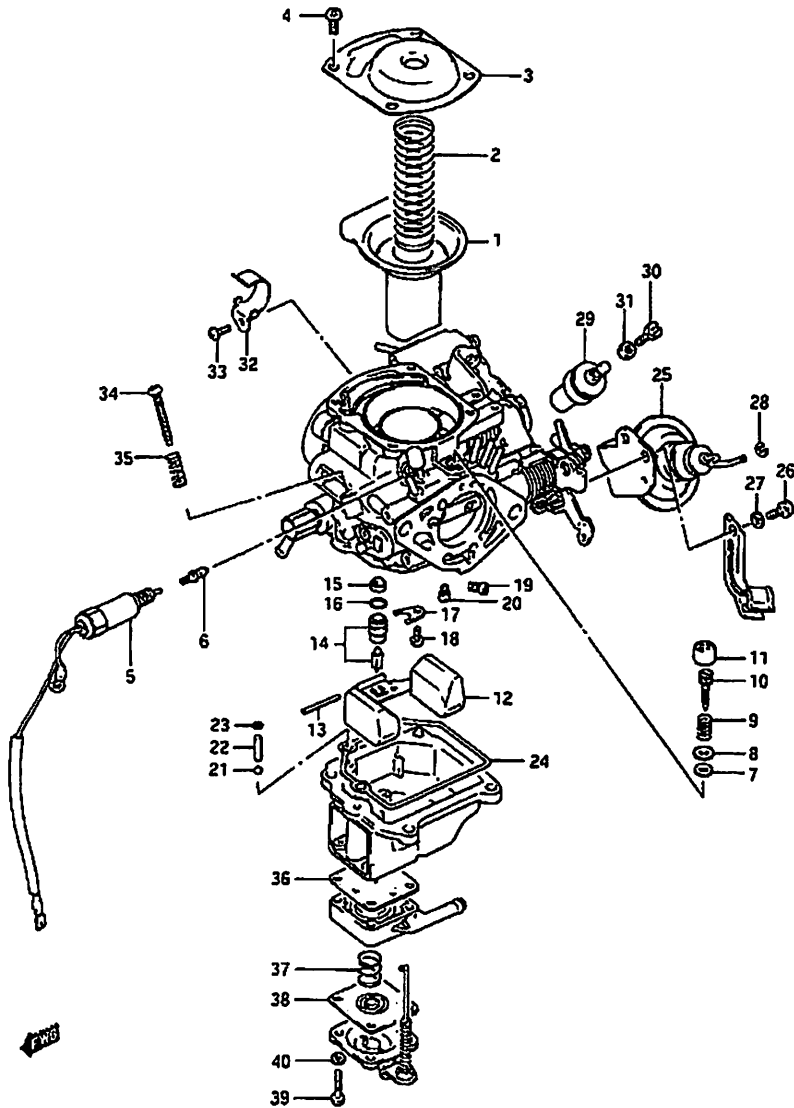

**Fig: 16 Engine Group
Carburetor Components**

Fig: 16 Engine Group
Carburetor Components

**Fig: 16 Engine Group
Carburetor Components**

Item	Part #	Description	Model & Quantity	
			Truck	Van
19-2	09491-20019	Jet: Main: 100: Heavy Duty Opt	1	1
19-3	09491-98005	Jet: Main: 98.8 (Kanreiichi)	1	1
20-1	09492-25006	Jet: Power: .125	1	1
20-2	09492-21002	Jet: Power: .105	1	
20-3	09492-85003	Jet: Power: .85		1
21	13322-84000	Ball: Steel: Check	1	1
22	13254-85000	Pin	1	1
23	13423-85000	Clip: Retainer	1	1
24	13251-85000	O-Ring	1	1
25	13500-85000	Diaphragm Assembly	1	1
26	02112-05126	Screw	2	2
27	08321-21056	Lock Washer	2	2
28	13415-81030	E-Ring	1	1
29	13212-84000	Element: Thermo	1	1
30	13376-84020	Screw	1	1
31	08310-22046	Nut	1	1
32	13422-85000	Clamp	1	1
33	13373-85000	Screw	1	1
34	13374-85000	Screw	1	1
35	13271-93011	Spring	1	1