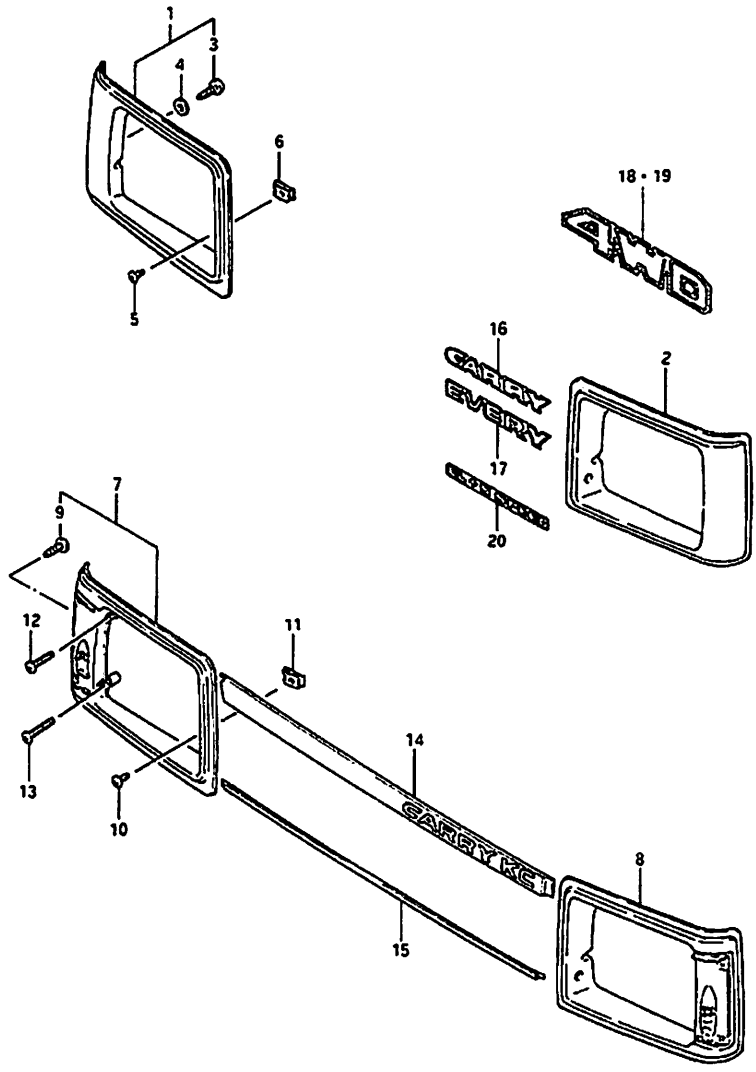

**Fig: 119 Interior & Exterior Components
Front Grill & Light Bezels**

Fig: 119 Interior & Exterior Components
Front Grill & Light Bezels

**Fig: 119 Interior & Exterior Components
Front Grill & Light Bezels**

Item	Part #	Description	Model & Quantity	
			Truck	Van
1	72110-85500-291	Bezel: Headlamp: Right	1	1
2	72120-85500-291	Bezel: Headlamp: Left	1	1
3	03141-06106	Screw	2	2
4	08322-21066	Washer	2	2
5	03232-05125	Screw	4	4
6	09148-05003	Nut	4	4
7	72111-85520-7YL	Grill: Right	1	1
8	72121-85520-7YL	Grill: Left	1	1
9	03141-06106	Screw	2	2
10	03232-05125	Screw	4	4
11	09148-05003	Nut	4	4
12	09125-05062	Screw	2	2
13	09125-05063	Screw	2	2
14-1	72151-85041-9LD	Molding: Trim: Upper (KC)	1	
14-2	72151-85051-9LD	Molding: Trim: Upper (MC)	1	
14-3	72151-85511-9LD	Molding: Trim: Upper (PL)		1
14-2	72151-85061-9LD	Molding: Trim: Upper: Turbo		1
15	72161-85501-019	Molding: Trim: Lower	1	1
16	77741-85000	Emblem: CARRY	1	
17	77741-85500	Emblem: EVERY		1
18	77731-85400	Emblem: 4WD	1