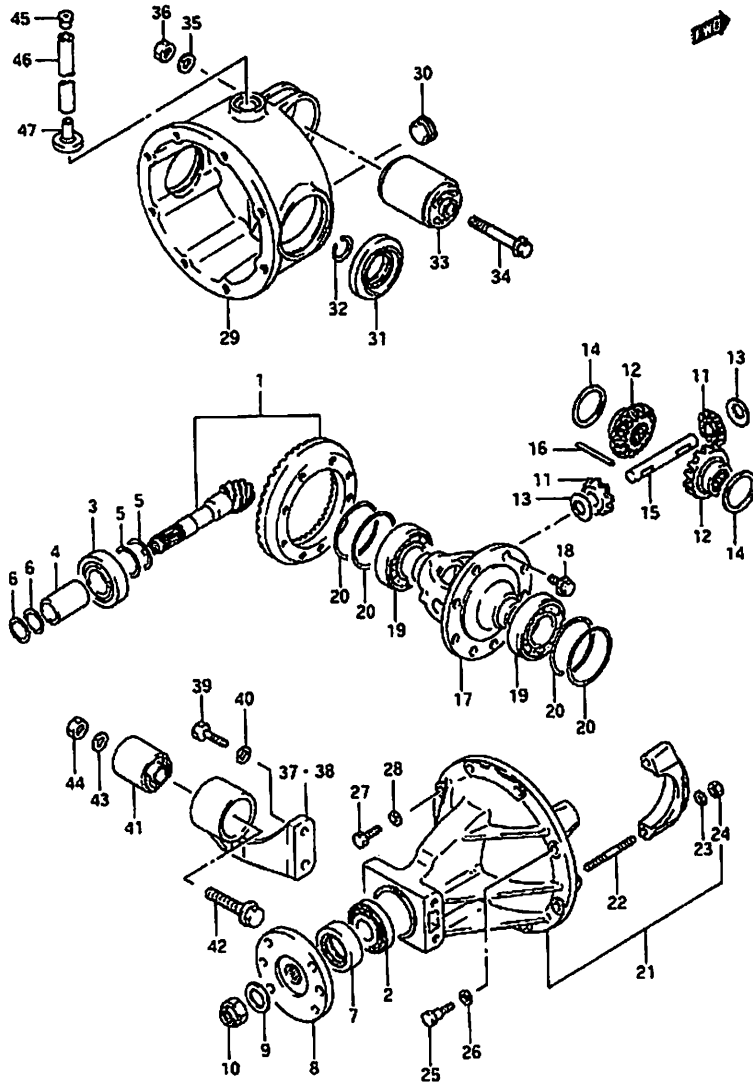

Fig: 58 Driveline Components
Front Differential Gear & Housing

Fig: 58 Driveline Components
Front Differential Gear & Housing

Fig: 58 Driveline Components
Front Differential Gear & Housing

Item	Part #	Description	Model & Quantity	
			Truck	Van
1-1	27300-85824	Ring & Pinion: 6:43 4 Speed	1	1
1-2	27300-85834	Ring & Pinion: 6:45 4&5 Speed	1	1
1-3	27300-85814	Ring & Pinion: 6:41 Turbocharged		1
2	09265-20001	Bearing	1	1
3	09265-25005	Bearing	1	1
4-1	27315-85400	Spacer	1	1
4-2	27315-85010	Spacer: Turbo		1
5-1	09181-20041	Shim: 20x26x0.30	AR	AR
5-2	09181-20030	Shim: 20x26x1.00	AR	AR
5-3	09181-20031	Shim: 20x26x1.03	AR	AR
5-4	09181-20032	Shim: 20x26x1.06	AR	AR
5-5	0918120033	Shim: 20x26x1.09	AR	AR
5-6	09181-20034	Shim: 20x26x1.12	AR	AR
5-7	09181-20035	Shim: 20x26x1.15	AR	AR
5-8	09181-20036	Shim: 20x26x1.18	AR	AR
5-9	09181-20037	Shim: 20x26x1.21	AR	AR
5-10	09181-20038	Shim: 20x26x1.24	AR	AR
5-11	09181-20039	Shim: 20x26x1.27	AR	AR
5-12	09181-20040	Shim: 20x26x1.30	AR	AR