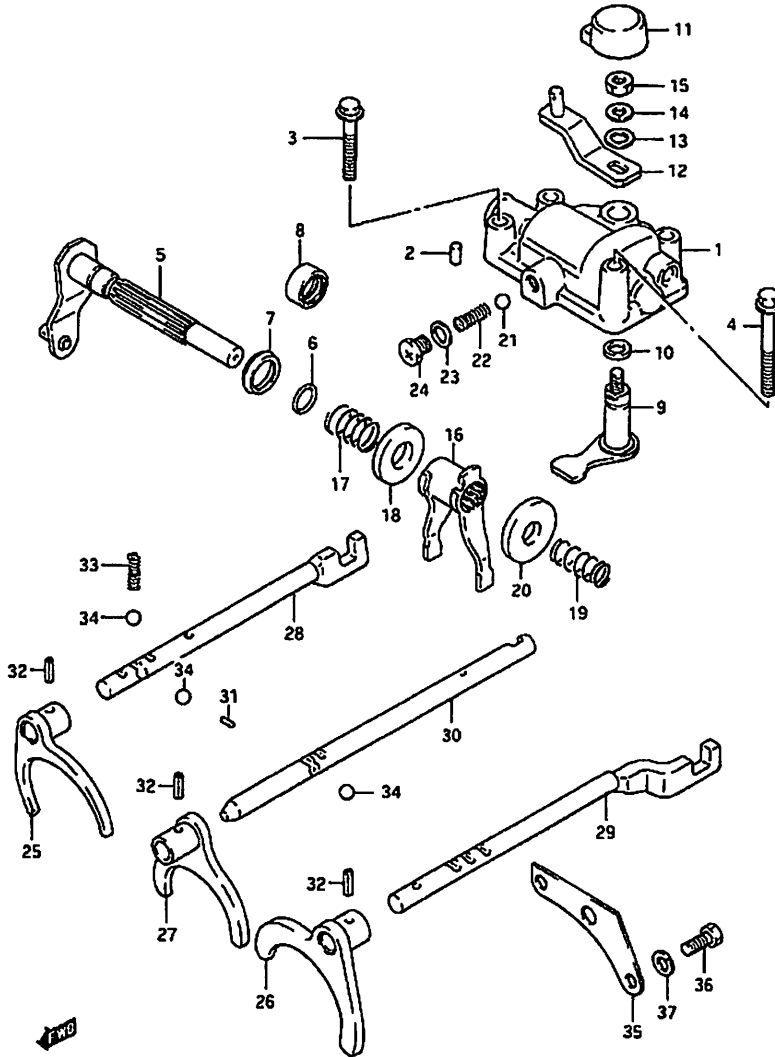

Fig: 53 Driveline Components
Gear Shift Fork Components: 4 Speed

Fig: 53 Driveline Components
Gear Shift Fork Components: 4 Speed

Fig: 53 Driveline Components
Gear Shift Fork Components: 4 Speed

Item	Part #	Description	Model & Quantity	
			Truck	Van
22	09440-07054	Spring	1	
23	09168-10007	Gasket	1	
24	09128-10003	Screw 10x9	1	
25	25210-63203	Fork: Low Speed Gear Shift	1	
26	25220-85461	Fork: H-Speed: Gear Shift	1	
27	25250-85410	Fork: Reverse Gear Shift	1	
28	25410-85410	Shaft: Low Speed Shift	1	
29	25420-85410	Shaft: H-Speed Shift	1	
30	25451-85413	Shaft: Reverse Shift	1	
31	09261-03002	Roller	1	
32	09205-04003	Spring Pin	3	
33	09440-07005	Spring	3	
34	06111-10003	Ball	5	
35	25481-72001	Plate: Stop	1	
36	09100-08037	Bolt: 8x18	2	
37	08321-31086	Lock Washer	2