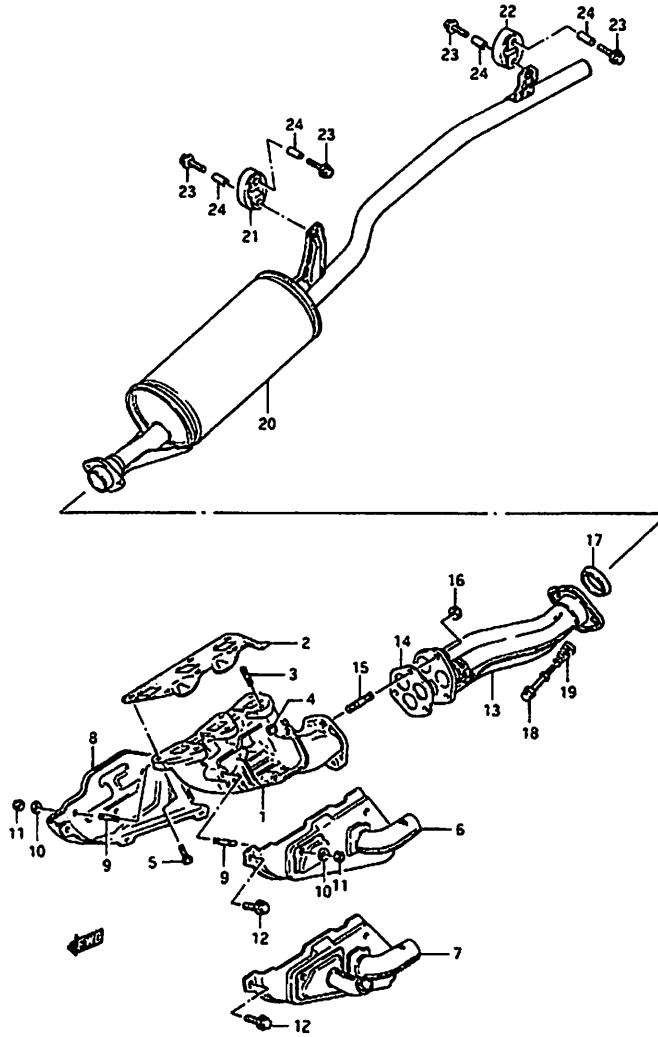

Fig: 26 Engine Group
Muffler & Exhaust System: Truck

Fig: 26 Engine Group
Muffler & Exhaust System: Truck

Fig: 26 Engine Group
Muffler & Exhaust System: Truck

Item	Part #	Description	Model & Quantity	
			Truck	Van
1	14111-85011	Exhaust Manifold	1	
2	14140-79111	Gasket: Exhaust manifold	1	
3	01411-08253	Stud Bolt	3	
4	08310-11083	Nut	3	
5	01107-08253	Bolt	3	
6	14120-85500	Upper Cover: Manifold	1	
7	14120-85510	Upper Cover: Manifold: HD	1	
8	14131-85000	Lower Cover: Manifold	1	
9	01411-06123	Stud Bolt	6	
10	08322-21063	Washer	6	
11	08310-11063	Nut	6	
12	01517-06103	Bolt	3	
13	14190-85000	Pipe: Exhaust	1	
14	14181-85000	Gasket: Exhaust Pipe	1	
15	01411-10253	Stud Bolt	3	
16	09159-10017	Nut	3	
17	14183-82601	Ring Seal Gasket	1	
18	09119-10042	Bolt	2	
19	14492-82600	Spring	2	
20	14300-85400	Muffler	1	
21	14282-78010	Mount: Muffler	1