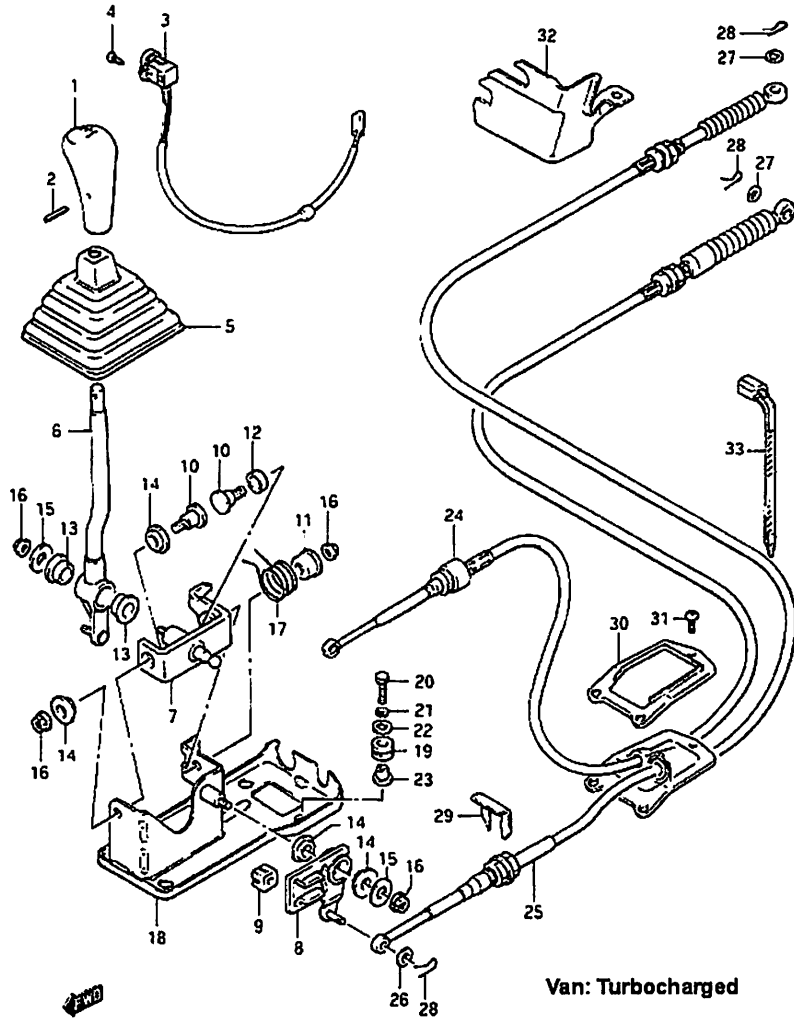

Fig: 56 Driveline Components
Gear Shift Control: 5 Speed Turbocharged Van

Fig: 56 Driveline Components
Gear Shift Control: 5 Speed Turbocharged Van

Fig: 56 Driveline Components
Gear Shift Control: 5 Speed Turbocharged Van

Item	Part #	Description	Model & Quantity	
			Truck	Van
22	09160-06006	Washer: 6.5x18x1.6		4
23	09169-06048	Washer		4
24	28370-85422	Cable: Shift Control		1
25	28380-85421	Cable: Shift Select		1
26	08212-08182	Washer		2
27	09160-08067	Washer: 8.2x26x1.6		2
28	09385-08004	Snap Ring		4
29	09383-19002	Clip		1
30	28395-85020	Plate: Cover: Cables		1
31	03141-06168	Screw		3
32	28391-85411	Bracket: Rear		1
33	09407-14403	Clamp: L:125		1