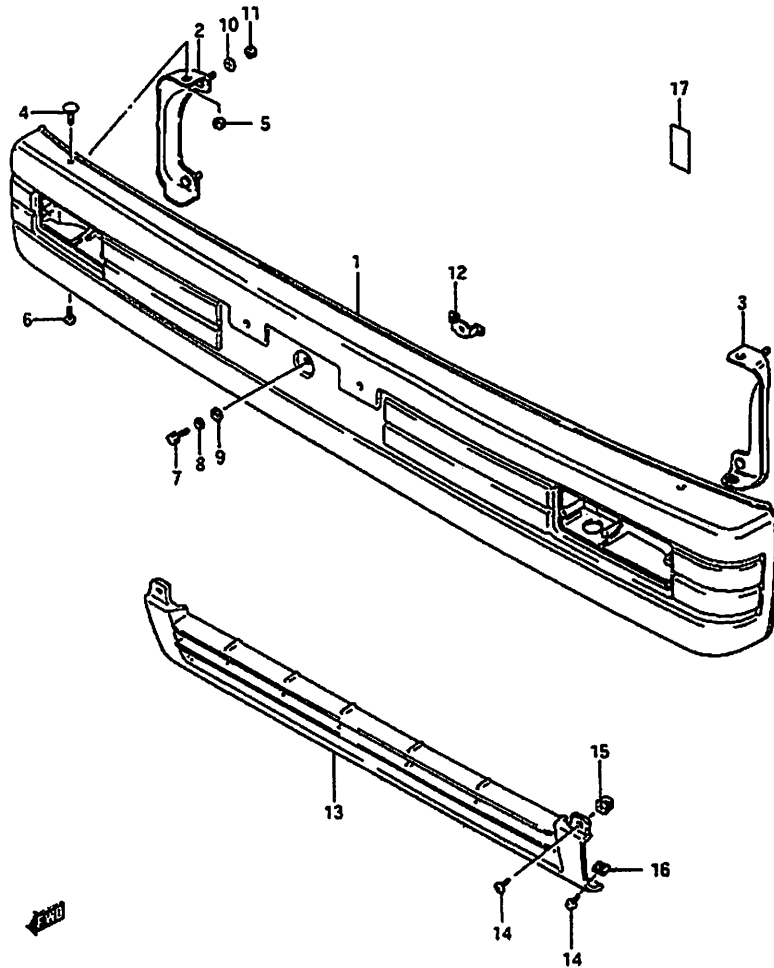

Fig: 120 Interior & Exterior Components
Front Bumper Components

Fig: 120 Interior & Exterior Components
Front Bumper Components

Fig: 120 Interior & Exterior Components
Front Bumper Components

Item	Part #	Description	Model & Quantity	
			Truck	Van
1-1	71711-85000-281	Bumper: Front: Black	1	1
1-2	71711-85550-799	Bumper: Front: Primer Turbocharged		1
2	71721-85000	Bracket: Right	1	1
3	71731-85000	Bracket: Left	1	1
4	57439-79001	Bolt: Bumper	2	2
5	08310-12066	Nut	2	2
6	02142-06125	Screw	2	2
7	01107-08166	Bolt	1	1
8	08321-21086	Lock Washer	1	1
9	08322-11086	Washer	1	1
10	09161-07008	Washer	4	4
11	08316-16086	Nut	4	4
12	57515-79001	Retainer: License Plate	2	2
13	72170-85000-381	Front Under Grill: Black	1	1
14	03142-05165	Screw	4	4
15	09148-05018	Nut	2	2
16	09148-05020	Nut	2	2
17	72131-85000	Sticker