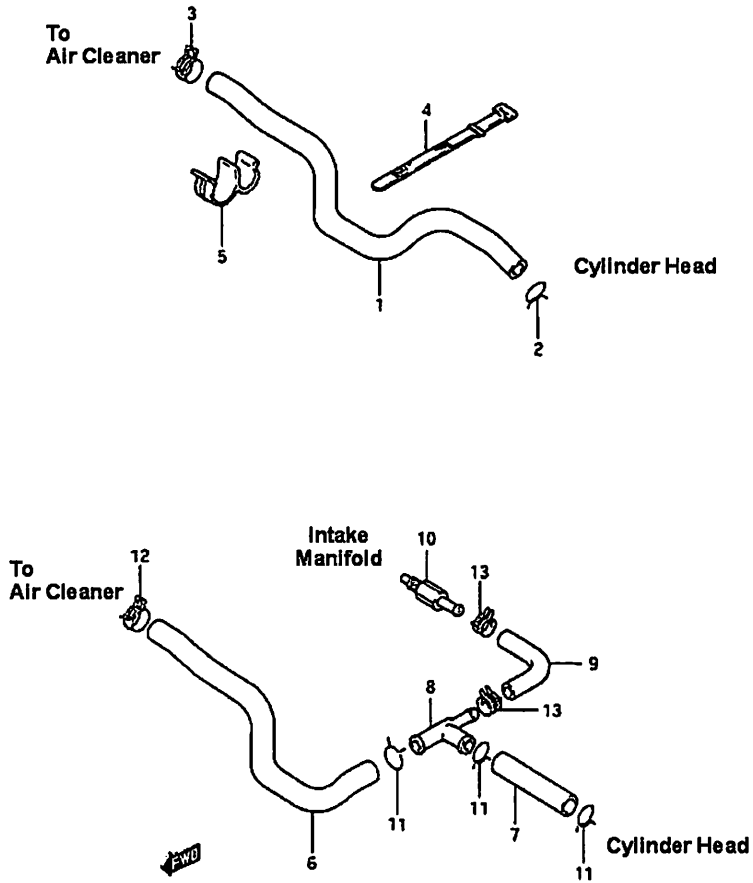

Fig: 17 Engine Group
Breather & PCV Components: Type 1

Fig: 17 Engine Group
Breather & PCV Components: Type 1

Fig: 17 Engine Group
Breather & PCV Components: Type 1

Item	Part #	Description	Model & Quantity	
			Truck	Van
1	11191-85411	Hose: Breather	1	1
2	09401-20301	Clip	1	1
3	09401-18402	Clip	1	1
4	09407-18402	Clamp: L:165	1	1
5	09408-00064	Clamp	1	1
6	11191-85400	Hose: Breather	1	1
7	11191-79200	Hose: Breather	1	1
8	11197-85000	Union: 3 Way	1	1
9	11193-85000	Hose: PVC	1	1
10	18118-84000	PVC Valve	1	1
11	09401-20301	Clip	3	3
12	09401-18402	Clip	1	1
13	09401-13404	Clip	2	2