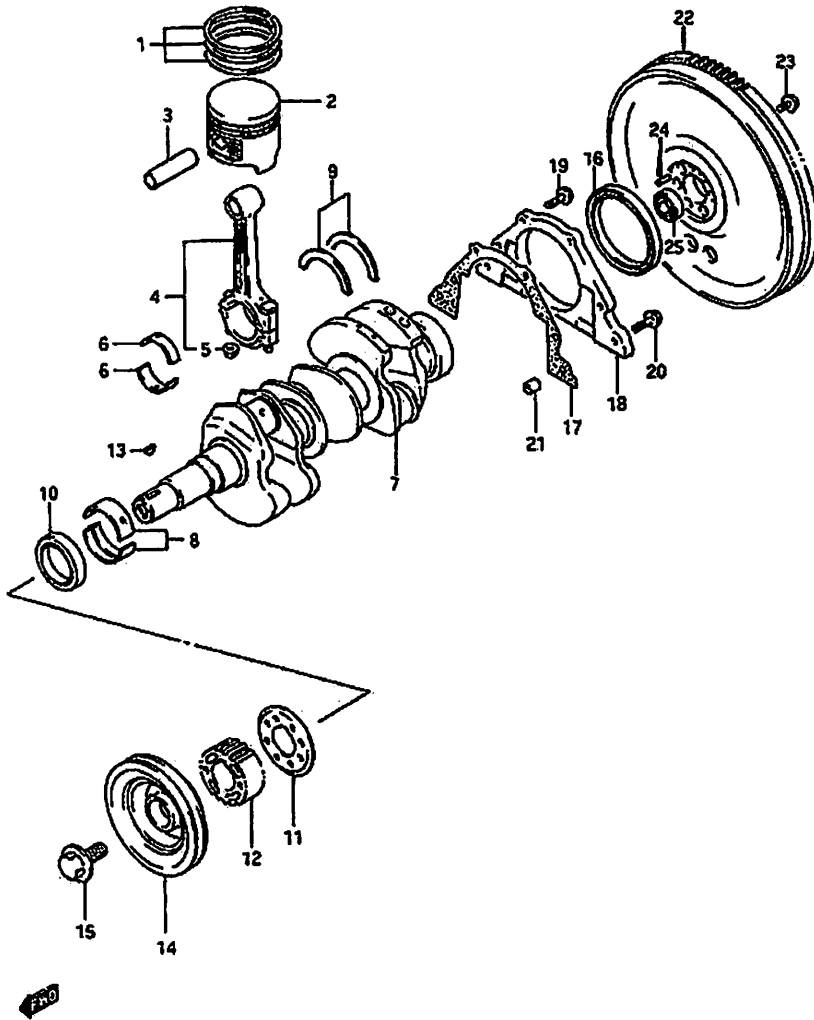

Fig: 8 Engine Group
Crankshaft & Piston Components: Non-Turbo

Fig: 8 Engine Group
Crankshaft & Piston Components: Non-Turbo

Fig: 8 Engine Group
Crankshaft & Piston Components: Non-Turbo

Item	Part #	Description	Model & Quantity	
			Truck	Van
1-1	12140-54A50	Piston Ring Set: STD	3	3
1-2	12140-54A50-025	Piston Ring Set: OS 0.25mm	3	3
1-3	12140-54A50-050	Piston Ring Set: OS 0.50mm	3	3
2-1	12111-85000-080	Piston: STD	3	3
2-2	12111-85000-025	Piston: OS: 0.25mm	3	3
2-3	12111-85000-050	Piston: OS: 0.50mm	3	3
3	12151-85000	Piston Pin	3	3
4	12160-85000	Connecting Rod Assembly	3	3
5	09159-07003	Nut	6	6
6-1	12181-78130-0A0	Bearing: Con Rod: STD T:1.5	6	6
6-2	12181-78130-025	Bearing: Con Rod: US: 0.25 T:1.625	6	6
6-3	12181-78130-050	Bearing: Con Rod: US: 0.5 T: 1.75	6	6
7	12221-78113	Crankshaft: Assembly VI 12221 to 78112	1	1
8-1	12300-78812-0A0	Bearing Set: Crankshaft STD T: 2.0	1	1
8-2	12300-78812-025	Bearing Set: Crankshaft US: 0.25 T: 2.0	1	1
8-3	12300-78812-050	Bearing Set: Crankshaft US: 0.5 T: 2.25	1	1