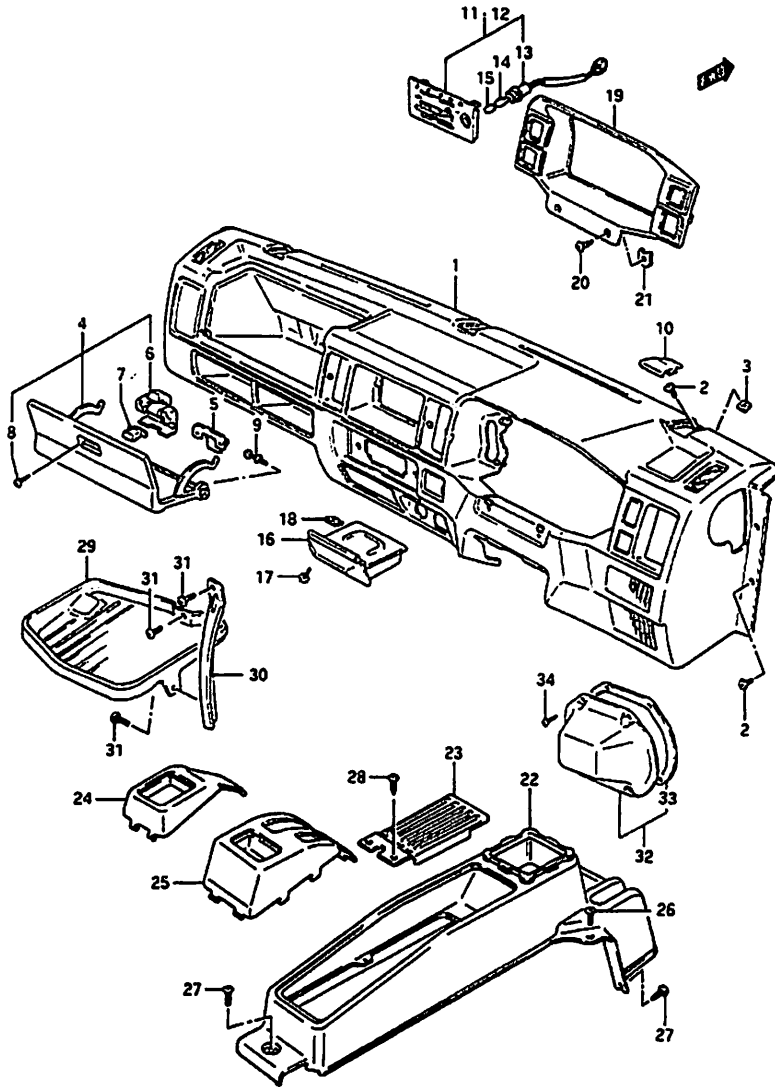

Fig: 125 Interior & Exterior Components  
Dash Panel Components

**Fig: 125 Interior & Exterior Components**  
**Dash Panel Components**

Item	Part #	Description	Model & Quantity	
			Truck	Van
1	73111-85001-4FU	Panel: Dash: Instrument: Color: Gray	1	1
2	02142-06164	Screw	8	8
3	62381-79000	Nut	2	2
4	73410-85002-4FU	Lid Assembly: Glove Box	1	1
5	73415-85001	Lock: Glove Box Lid	1	1
6	73415-85002	Lock: Glove Box Lid	1	1
7	73416-85000	Knob: Lid	1	1
8	03231-04125	Screw	2	2
9	73421-85001	Pin: Hinge	2	2
10	73811-85000-4FU	Cover: Screw Concealment	3	3
11	74451-85000	Panel: Heater Control	1	1
12	74450-85021-281	Panel: Heater Control		1
13	73855-82001	Cable Wire: Heater Control		1
14	73856-82000	Bulb: 12V 1.2W		1
15	73857-82000	Filter: Control Valve		1
16	89810-85000-4FU	Astray: Front	1	1
17	03241-05125	Screw	3	3
18	09148-05013	Nut	3	3
19	73310-85000-5PK	Panel: Meter Cluster: Gray	1	1
20	03232-05165	Screw	4	4