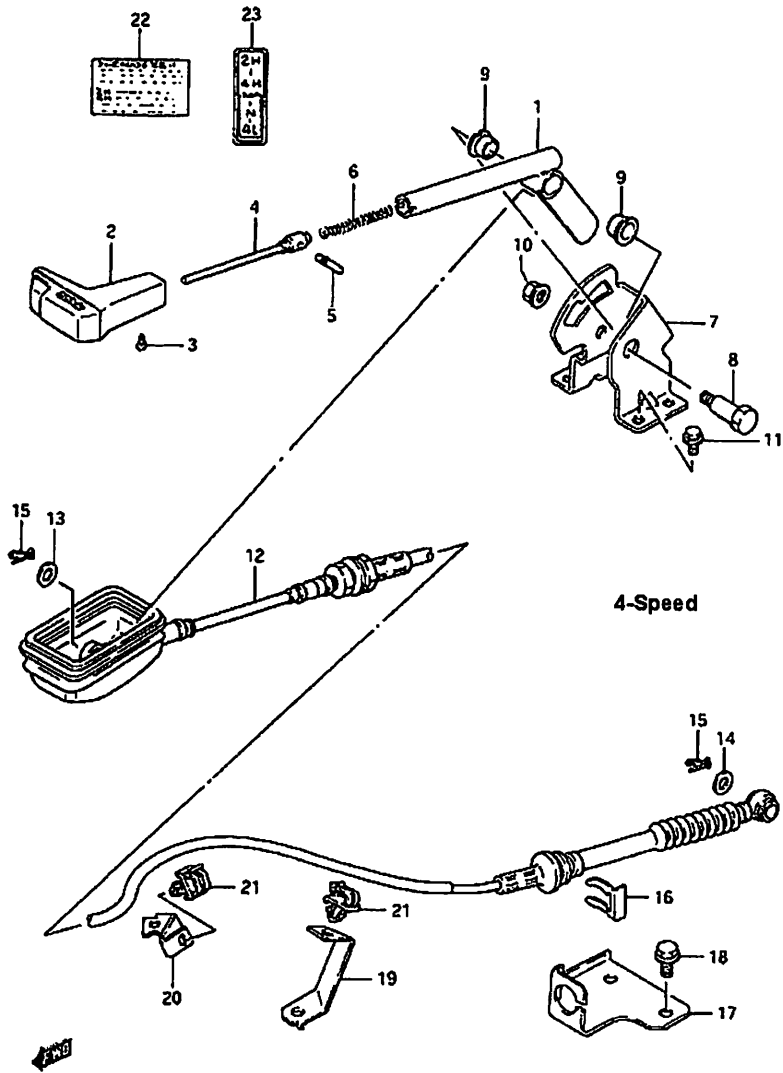

Fig: 67 Driveline Components
Transfer Gear Shift Control Lever: 4-Speed

Fig: 67 Driveline Components
Transfer Gear Shift Control Lever: 4-Speed

Fig: 67 Driveline Components
Transfer Gear Shift Control Lever: 4-Speed

Item	Part #	Description	Model & Quantity	
			Truck	Van
1	29340-85401	Lever: Transfer Shift	1	
2	29345-85400	Knob: Engagement Lever	1	
3	02112-05085	Screw	1	
4	29370-85401	Rod: Detent Pin Release	1	
5	28151-78231	Pin: Detent	1	
6	09440-08019	Snap Ring	1	
7	29351-85402	Bracket: Main	1	
8	29376-85400	Retaining Bolt: Lever	1	
9	09306-13003	Screw	2	
10	08316-16086	Nut	1	
11	01517-06126	Bolt	4	
12	29360-85410	Cable: Transfer Engagement	1	
13	08121-08182	Washer	1	
14	08322-21086	Washer	1	
15	09385-08004	Snap Pin	2	
16	09383-19002	Clip	1	
17	29381-85461	Bracket: Cable Retention	1	
18	01517-08166	Bolt	2	
19	29385-85410	Bracket Clamp: No.1	1	
20	29386-85460	Bracket Clamp: No.2	1	
21	09403-07308	Clamp	2