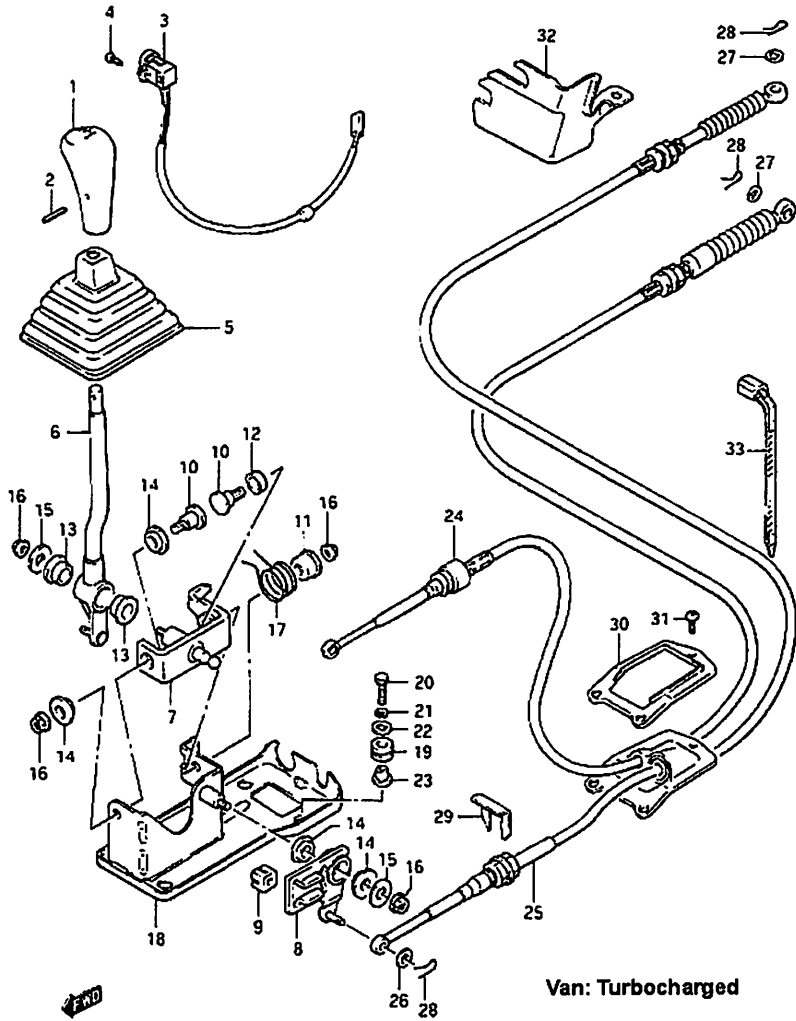

Fig: 56 Driveline Components
Gear Shift Control: 5 Speed Turbocharged Van

Fig: 56 Driveline Components
Gear Shift Control: 5 Speed Turbocharged Van

Fig: 56 Driveline Components
Gear Shift Control: 5 Speed Turbocharged Van

Item	Part #	Description	Model & Quantity	
			Truck	Van
1	28161-85420-5PK	Knob: Gearshift Control		1
2	09205-04010	Pin		1
3	37890-85420	Switch Assembly: 4WD		1
4	09132-03003	Screw		2
5	28135-85500-281	Boot Cover: Black		1
6	28110-85420	Lever: Gear Control		1
7	28120-85001	Yoke: Gear Shift Control		1
8	28130-85001	Gear Select		1
9	28369-85000	Bushing		1
10	28125-85001	Pin: Lever: Yoke		1
11	28368-84201	Spacer		1
12	09305-14005	Bushing		1
13	09306-14007	Bushing		2
14	09306-14008	Bushing		4
15	09160-08021	Washer: 8.2x24x1.6		2
16	08316-16086	Nut		4
17	09448-29008	Spring		1
18	28360-85002	Guide: Gear Control		1
19	09320-08041	Cushion		4
20	01107-06307	Bolt		4
21	08321-21067	Lock Washer		4