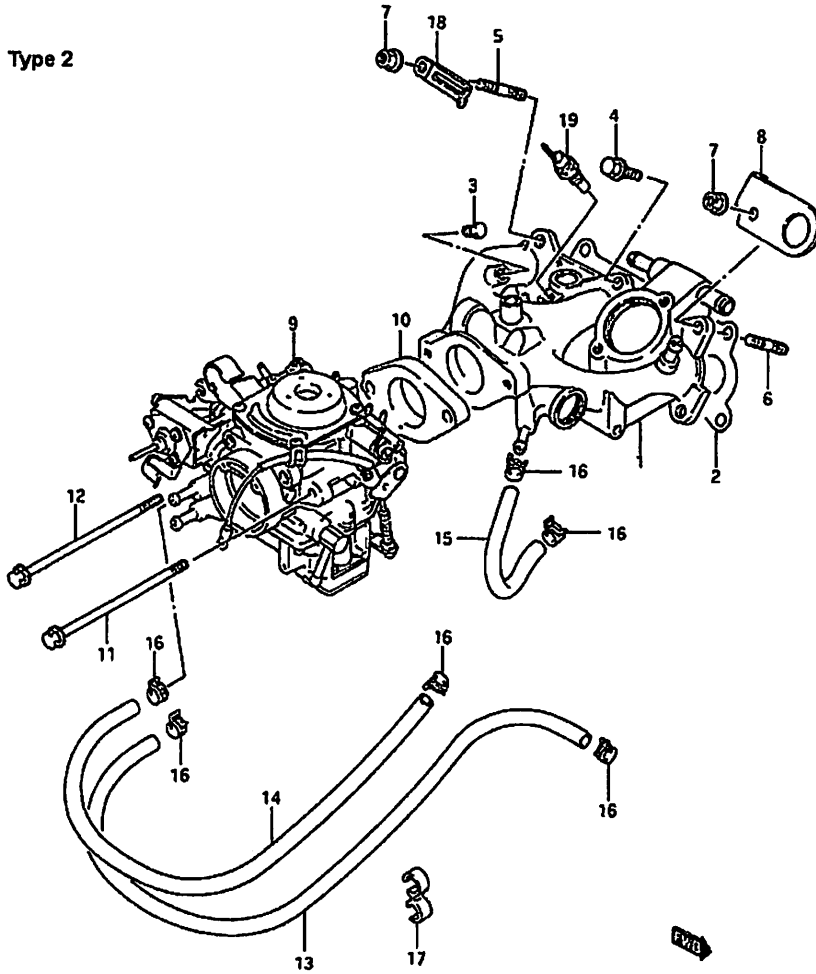

Fig: 13 Engine Group
Intake Manifold: Carbureted: Type 2

Fig: 13 Engine Group
Intake Manifold: Carbureted: Type 2

Fig: 13 Engine Group
Intake Manifold: Carbureted: Type 2

Item	Part #	Description	Model & Quantity	
			Truck	Van
1	13110-85060	Manifold: Intake	1	1
2	13119-78111	Gasket: Intake Manifold	1	1
3	09246-04002	Plug	1	1
4	01517-08203	Bolt	2	2
5	01411-08203	Stud Bolt	3	3
6	01411-08253	Stud Bolt	1	1
7	081316-16083	Nut	4	4
8	11851-79100	Hook: Engine	1	1
9-1	13200-85043	Carburetor VIN: 13200 to 85042	1	
9-2	13200-85003	Carburetor VIN: 13200-85002		1
10	13121-85001	Insulator: Carburetor	1	1
11	01537-08953	Bolt	1	1
12	09103-08133	Bolt: 8x105	1	1
13	09352-70121-600	Hose: 7x12.1x600	1	1
14	09352-70121-600	Hose: 7x12.1x600	1	1
15	17859-85000	Hose: Water Bypass	1	1
16	09401-11408	Clamp	6	6
17	09408-00043	Clamp	1	1
18	09404-08413	Clamp: L:65	1	1
19	#34850-82001	Sensor: Water Temp	1	1