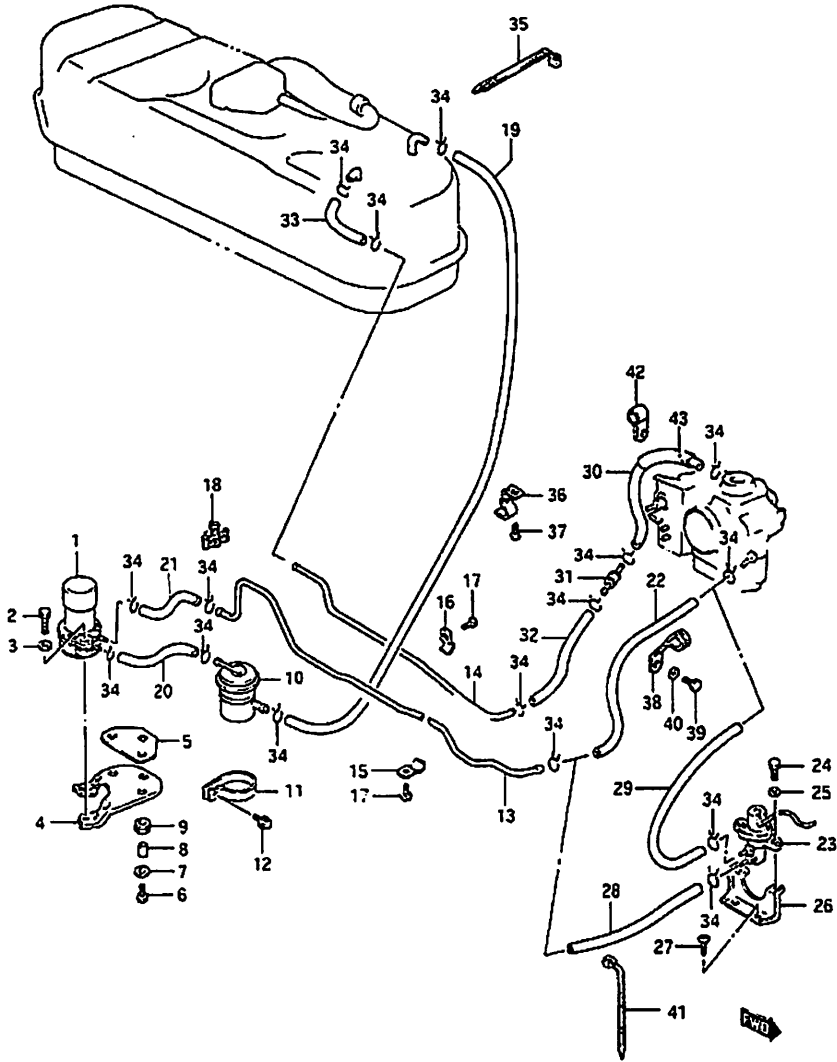

Fig: 33 Engine Group
Fuel Line System: Van

Fig: 33 Engine Group
Fuel Line System: Van

Fig: 33 Engine Group
Fuel Line System: Van

Item	Part #	Description	Model & Quantity	
			Truck	Van
1	15100-85511	Fuel Pump: Electric		1
2	01107-06303	Bolt		2
3	09160-06077	Washer		2
4	15310-85510	Bracket: Fuel Pump		1
5	15316-85500	Grommet		1
6	01107-06206	Bolt		3
7	09160-06027	Washer		3
8	09180-06044	Spacer		3
9	09320-08038	Grommet		3
10	15410-85500	Fuel Filter		1
11	09403-51407	Clamp		1
12	01517-06123	Bolt		1
13	15811-85500	Fuel Pipe		1
14	15861-85661	Pipe: Fuel Return		1
15	09403-05302	Clamp		2
16	09403-06312	Clamp		1
17	09403-05302	Clamp		2
18	03111-06123	Screw		4
19	09343-07050	Hose: 7X12		1
20	09354-54116-300	Hose: 5.4X11.4		1
21	09354-54116-300	Hose: 5.4X11.4		1