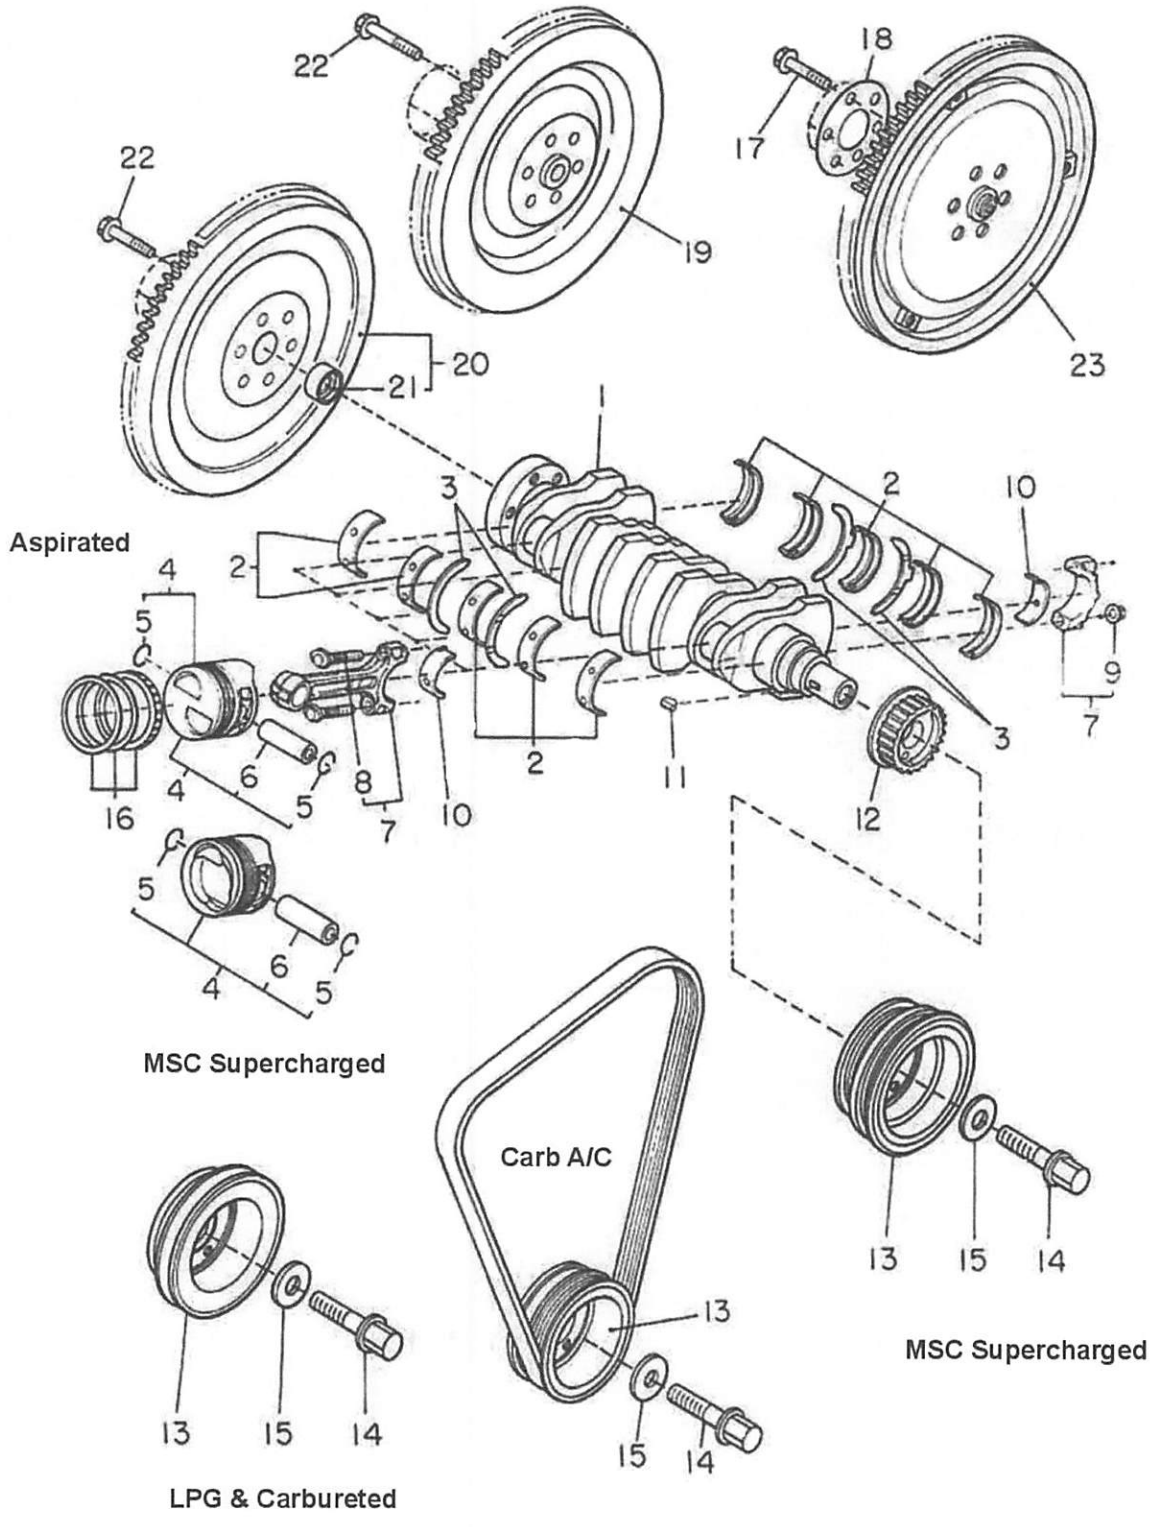

Thermostat Cooling & Hose System

Item #	Part#	Part Name	Series					
			Truck		Try Van Dias		Panel Van	
			2W	4W	2W	4W	2W	4W
33	8076 11262	HOSE 5X18.5 A9012	1	1	1	1	1	
34	8076 07972	HOSE 5X14	1	1	1	1	1	1
35	8076 07902	HOSE 5X14 MSC	1	1	1	1		
36	8076 07120	HOSE 5X14X10	1	1	1	1	1	1
37	8076 07982	HOSE 7.5X14 MSC	1	1	1	1	1	
38	8076 07882	HOSE 5X14 MSC	1	1	1	1	1	
39	0104 0642A	BOLT	2	2	2	2	2	2
40	0104 0622A	BOLT	1	1	1	1	1	1
41	0104 0812A	BOLT	2	2	2	2	2	2
42	24210 KA010	CLIP	1	1	1	1	1	

Piston & Crankshaft