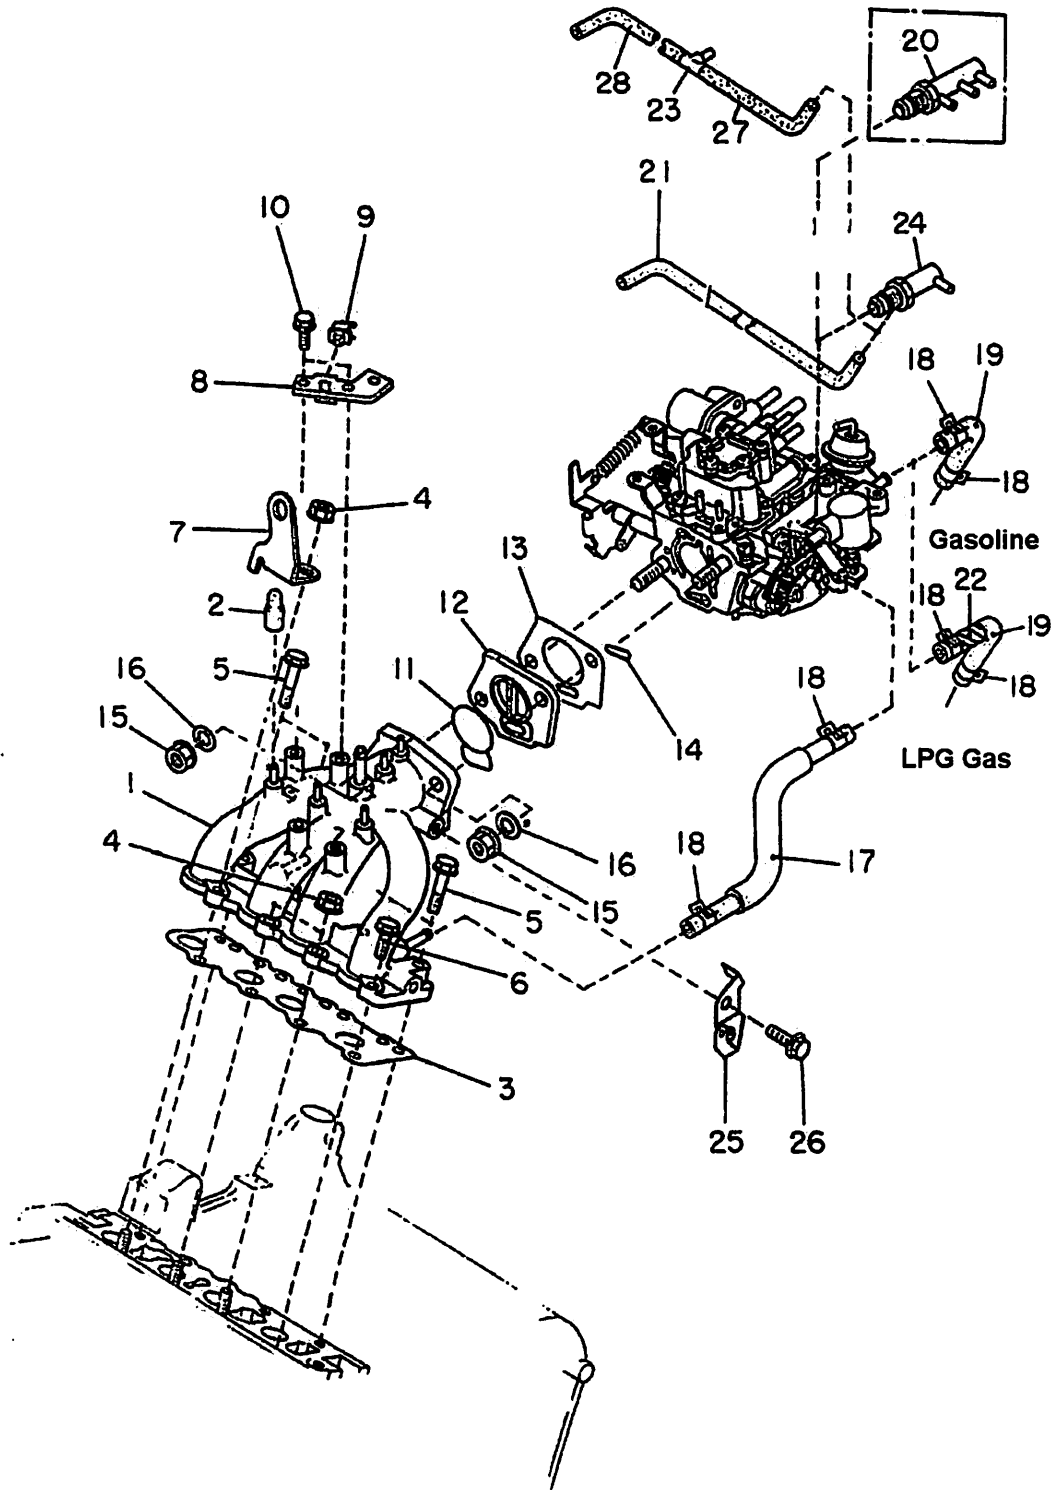

INTAKE MANIFOLD: CARBURATED (NA)

INTAKE MANIFOLD: CARBURATED (NA)

Item #	Part#	Part Name	Series					
			Truck		Try Van Dias		Panel Van	
			2W	4W	2W	4W	2W	4W
1	14001 KB022	MANIFOLD		1		1		1
	14001 KB100	MANIFOLD	1		1		1	
2	16142 KA021	CAP	1	1	1	1	1	1
3	14035 KA170	GASKET	1	1	1	1	1	1
4	8020 08200	NUT 8X7	3	3	3	3	3	3
5	8006 08760	BOLT 8X33X16	4	4	4	4	4	4
6	0104 0822A	FLAQNGE BOLT	1	1	1	1	1	1
7	10010 KA101	HANGER: ENGINE	1	1	1	1	1	1
8	22308 KA230	STAY	1	1	1	1	1	1
9	24234 KA110	CLIP	1	1	1	1	1	1
10	0104 0610A	FLANG BOLT	2	2	2	2	2	2
11	16186 KA030	GASKET	1	1	1	1	1	1
12	16174 KA061	INSULATOR	1	1	1	1	1	1
13	16173 KA090	GASKET	1	1	1	1	1	1
14	16293 KA020	GASKET	1	1	1	1	1	1
15	0228 10000	NUT	2	2	2	2	2	2
16	0320 10000	SPRING WASHER	2	2	2	2	2	2
17	8076 07952	HOSE 7.5X14	1	1	1	1	1	1