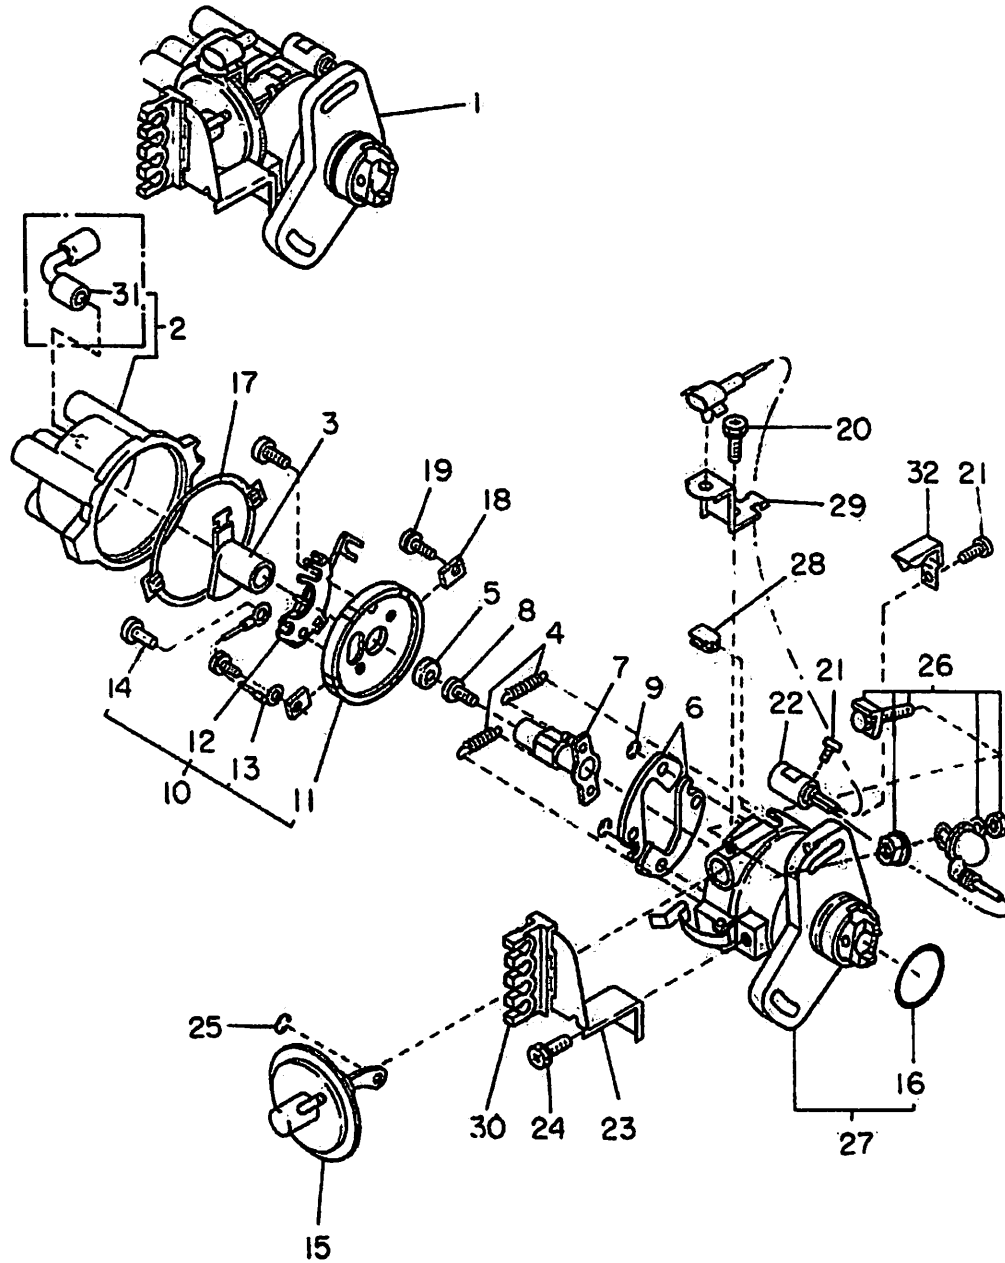

DISTRIBUTOR: POINT TYPE (NIPPON DENSO)

DISTRIBUTOR: POINT TYPE (NIPPON DENSO)

Item #	Part#	Part Name	Series					
			Truck		Try Van Dias		Panel Van	
			2W	4W	2W	4W	2W	4W
19	22197 KA090	SCREW	2	2	2	2	2	2
20	22197 KA120	SCREW	1	1	1	1	1	1
21	39175 4302	SCREW	2	2	2	2	2	2
22	22102 KA060	CONDENSOR	1	1	1	1	1	1
23	22185 KA090	STAY	1	1	1	1	1	1
24	22196 KA040	BOLT	1	1	1	1	1	1
25	49184 5402	WASHER	1	1	1	1	1	1
26	22189 KA070	TERMINAL SET	1	1	1	1	1	1
27	22140 KA320	HOUSING SET	1	1	1	1	1	1
28	22178 KA000	SCREW	1	1	1	1	1	1
29	22185 KA080	STAY	1	1	1	1	1	1
30	22472 KA080	WIRE SUPPORT	1	1	1	1	1	1
31	22155 KA020	SEAL	1	1	1	1	1	1
32	22153 KA030	COVER	1	1	1	1	1	1