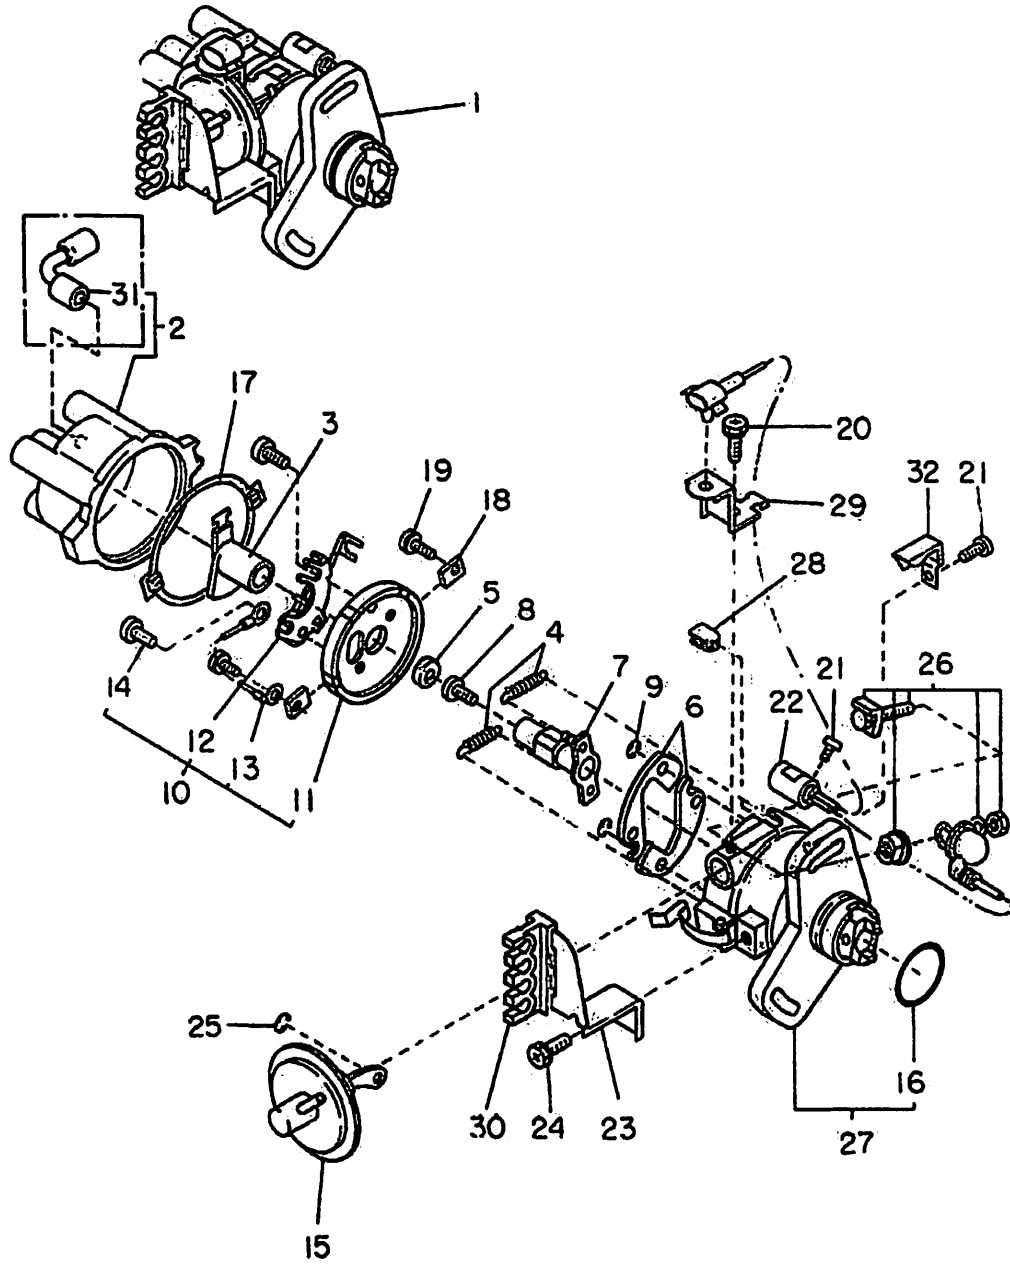

DISTRIBUTOR: POINT TYPE (NIPPON DENSO)

DISTRIBUTOR: POINT TYPE (NIPPON DENSO)

Item #	Part#	Part Name	Series					
			Truck		Try Van Dias		Panel Van	
			2W	4W	2W	4W	2W	4W
1	22100 KA520	DISTRIBUTOR ASSY	1	1	1	1	1	1
2	22162 KA121	CAP	1	1	1	1	1	1
3	22157 KA020	ROTOR	1	1	1	1	1	1
4	22127 KA210	SPRING	2	2	2	2	2	2
5			2	2	2	2		
6	22123 KA010	WEIGHT	2	2	2	2	2	2
7	22132 KA040	CAM ASSY	1	1	1	1	1	1
8	39158 4302	SCREW	1	1	1	1	1	1
9	22191 KA000	WASHER	2	2	2	2	2	2
10	22107 KA070	POINTS SET	1	1	1	1	1	1
11	22136 KA100	PLATE	1	1	1	1	1	1
12	22186 KA030	POINTS	1	1	1	1	1	1
13	39157 4302	GROUND WIRE	1	1	1	1	1	1
14	39155 4302	SCREW	2	2	2	2	2	2
15	22301 KA340	VACUUM ADVANCE UNIT	1	1	1	1	1	1
16	22176 KA020	O RING	1	1	1	1	1	1
17	22171 KA050	SEAL	1	1	1	1	1	1
18	39180 4302	GROUND WIRE	1	1	1	1	1	1