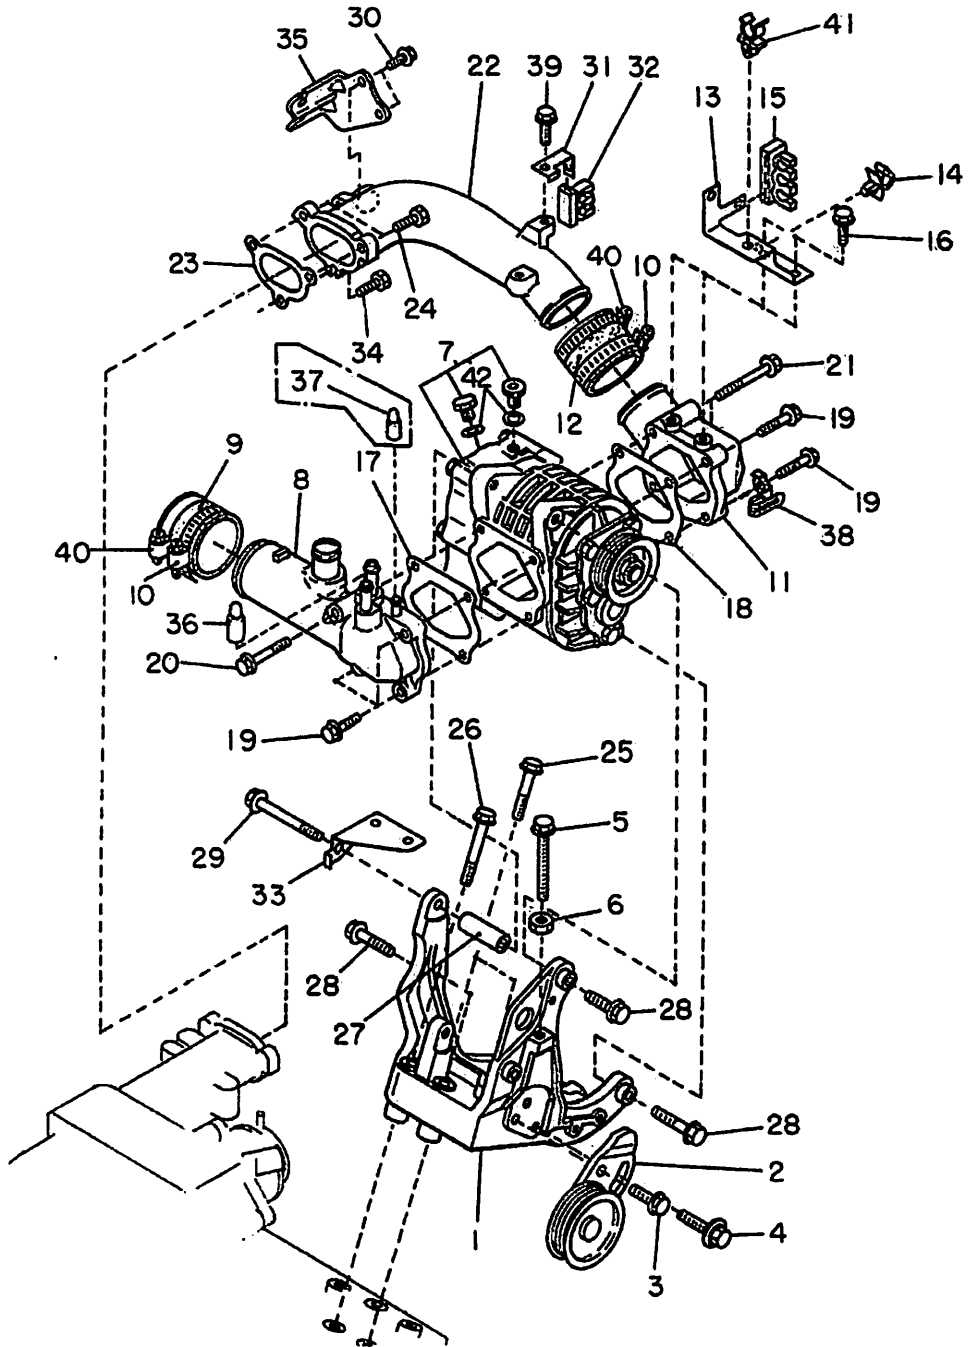

SUPERCHARGER

SUPERCHARGER

Item #	Part#	Part Name	Series					
			Truck		Try Van Dias		Panel Van	
			2W	4W	2W	4W	2W	4W
19	0104 06250	FLANGE BOLT	5	5	5	5	5	
20	0104 06450	FLANGE BOLT	1	1	1	1	1	
21	0104 06250	FLANGE BOLT	2	2	2	2	2	
22	14463 KA041	DUCT NO#2	1	1	1	1	1	
23	14497 KA010	GASKET	1	1	1	1	1	
24	0104 06220	FLANGE BOLT	2	2	2	2	2	
25	0104 08450	FLANGE BOLT	2	2	2	2	2	
26	8001 08690	BOLT 8X58X18	2	2	2	2	2	
27	14492 KA032	SPACER	1	1	1	1	1	
28	0104 08300	FLANGE BOLT	3	3	3	3	3	
29	0104 08700	FLANGE BOLT	1	1	1	1	1	
30	8002 06670	BOLT 6X12X12	2	2	2	2	2	
31	22308 KA181	STAY	1	1	1	1		
32	22317 KA010	SUPPORT	1	1	1	1		
33	24024 KA420	STAY	1	1	1	1	1	
34	8005 06560	BOLT & WASHER	1	1	1	1	1	
35	18156 KA001	BRACKET	1	1	1	1	1	
36	16142 KA060	CAP	1	1	1	1	1