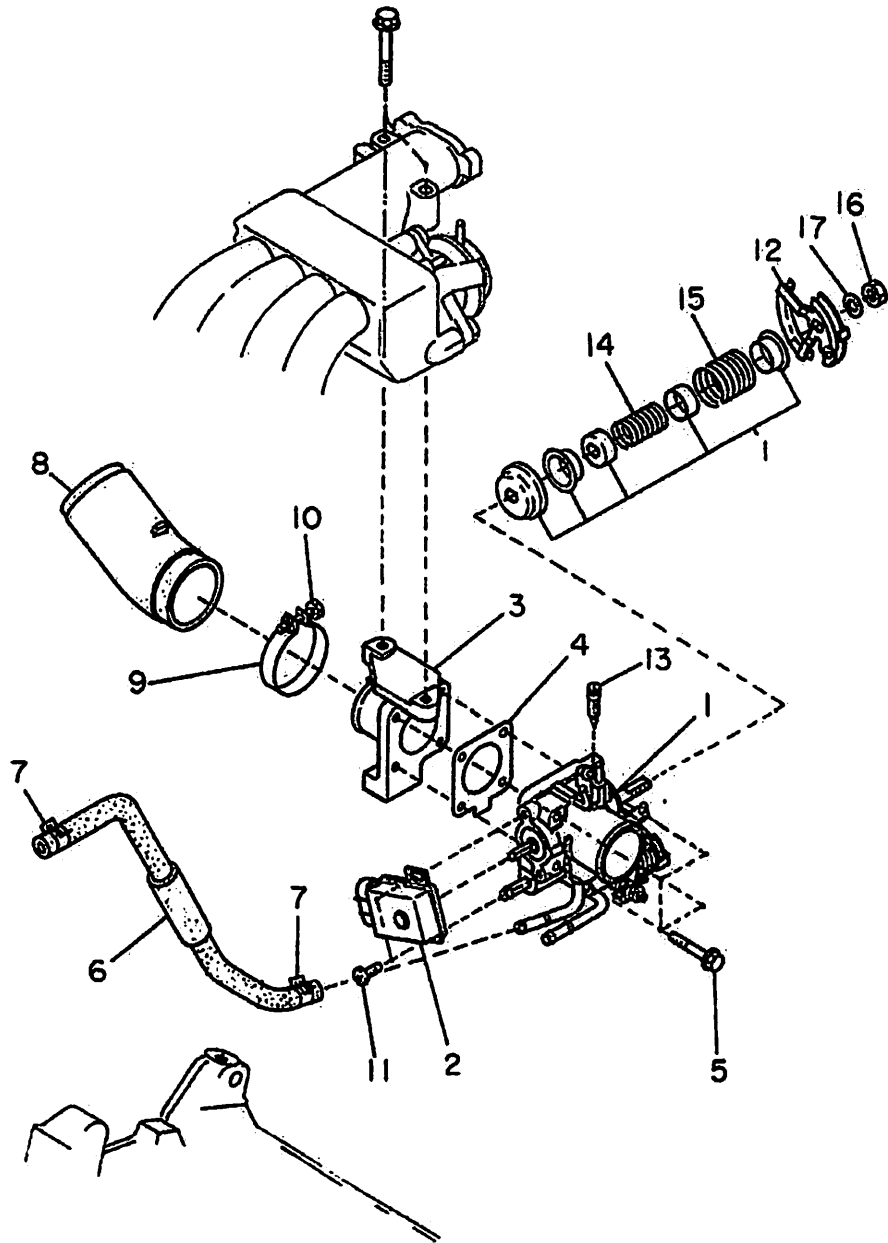

THROTTLE BODY EMPI

THROTTLE BODY EMPI

Item #	Part#	Part Name	Series					
			Truck		Try Van Dias		Panel Van	
			2W	4W	2W	4W	2W	4W
1	16542KA050	BODY ASSY MT	1	1	1	1		
	16542 KA070	BODY AASY ECVT	1	1	1	1	1	
2	16259 KA020	TPS SWITCH	1	1	1	1	1	
3	16543 KA001	DUCT	1	1	1	1	1	
4	16586 KA032	GASKET	1	1	1	1	1	
5	0104 06450	FLANGE BOLT	4	4	4	4	4	
6	8075 07752	HOSE	1	1	1	1	1	
7	0923 13102	CLAMP	2	2	2	2	2	
8	16524 KA101	HOSE	1	1	1	1	1	
9	8059 57020	CLAMP	1	1	1	1	1	
10	0431 04306	SCREW	1	1	1	1	1	
11	16361 KA000	SCREW	2	2	2	2	2	
12	16134 KA010	THROTTLE LEVER ECVT	1	1	1	1	1	
	16134 KA020	THROTTLE LEVER MT	1	1	1	1		
13	16144 KA060	IDLE ADJ SCREW	1	1	1	1	1	
14	16263 KA010	RETURN SPRING	1	1	1	1	1	
15	16264 KA070	RETURN SPRING	1	1	1	1	1	
16	16299 KA010	NUT	1	1	1	1	1	
17	16363 KA040	WASHURE	1	1	1	1	1