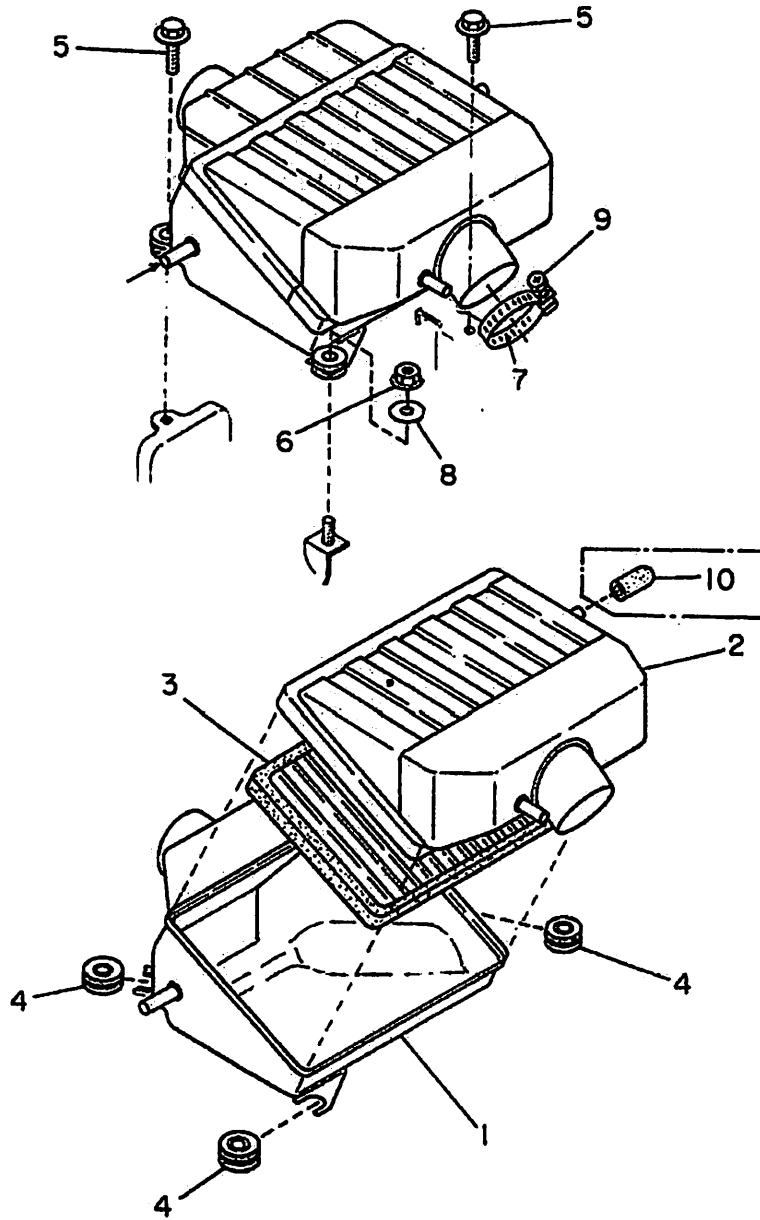

AIR CLEANER SYSTEM: MSC

AIR CLEANER SYSTEM: MSC

Item #	Part#	Part Name	Series					
			Truck		Try Van Dias		Panel Van	
			2W	4W	2W	4W	2W	4W
1	16501 KA970	CASE	1	1	1	1	1	
2	16508 KA490	COVER	1	1	1	1	1	
3	16546 KA160	ELEMENT FILTER	1	1	1	1	1	
4	42139 5500	CUSHION	3	3	3	3	3	
5	8005 06390	BOLT & WASHER	2	2	2	2	2	
6	0238 06006	FLANGE BOLT	1	1	1	1	1	
7	8059 57020	CLAMP	1	1	1	1	1	
8	0312 06006	WASHER	1	1	1	1	1	
9	0431 04306	SCREW	1	1	1	1	1	
10	16142 KA060	CAP	1	1	1	1