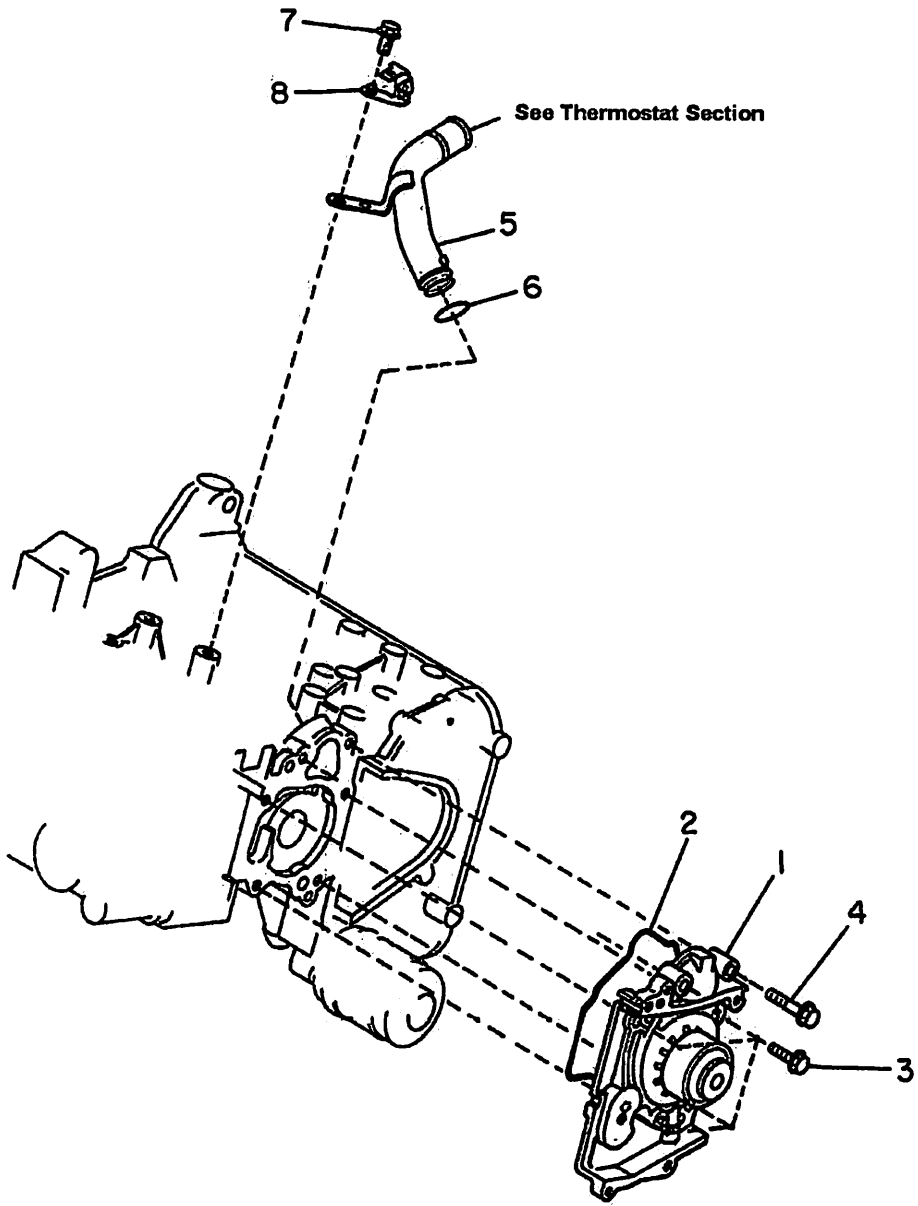

WATER PUMP

WATER PUMP

Item #	Part#	Part Name	Series					
			Truck		Try Van Dias		Panel Van	
			2W	4W	2W	4W	2W	4W
1	21111 KA041	WATER PUMP	1	1	1	1	1	1
	2111 KA075	WATER PUMP HD & LPG	1	1	1	1	1	1
2	21114 KA040	GASKET	1	1	1	1	1	1
3	0104 08160	FLANG BOLT	4	4	4	4	4	4
4	8007 08370	BOLT 8X29X16	2	2	2	2	2	2
5	14050 KA343	PIPE	1	1	1	1	1	1
6	8069 22040	O RING 22.1X3.5	1	1	1	1	1	1
7	0104 0812A	FLANG BOLT	1	1	1	1	1	1
8	24024 KA251	STAY NA	1	1	1	1	1	1