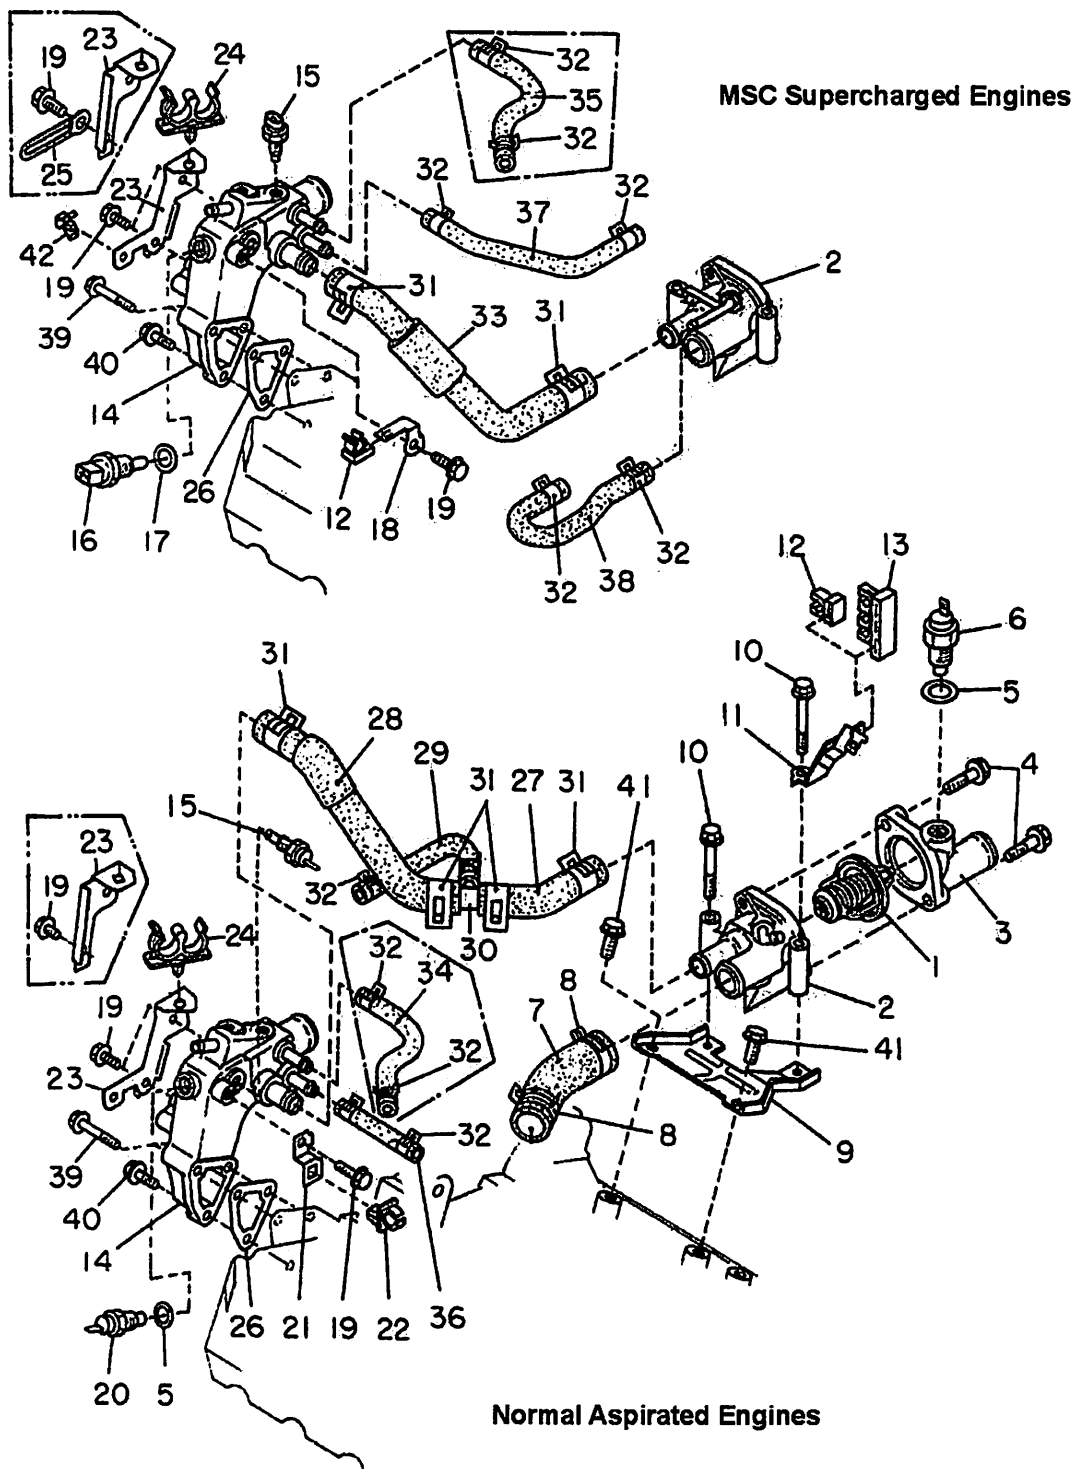

Thermostat Cooling & Hose System

Thermostat Cooling & Hose System

Item #	Part#	Part Name	Series					
			Truck		Try Van Dias		Panel Van	
			2W	4W	2W	4W	2W	4W
16	22630 KA060	TEMP SENSOR MSC	1	1	1	1	1	
17	8039 12040	GASKET MSC	1	1	1	1	1	
18	22308 KA201	STAY	2	2	2	2		
19	0104 06100	STAY	2	2	2	2	2	2
20	83052 TA010	THERMO SWITCH AY				1		
21	22308 KA210	STAY	1	1	1	1	1	1
22	24234 KA110	CLIP	1	1	1	1	1	1
23	11844 KA013	STAY	1	1	1	1	1	1
24	24234 KA260	CLIP	1	1	1	1	1	1
25	42566 5400	CLIP	1	1	1	1		
26	21235 KA001	GASKET	1	1	1	1	1	1
27	8076 15121	HOSE 15X22X64X37	1	1	1	1	1	1
28	8076 15272	HOSE	1	1	1	1	1	1
29	8076 07962	HOSE 5X14	1	1	1	1	1	1
30	14057 KA000	CONNECTOR	1	1	1	1	1	1
31	8059 22090	CLAMP	4	4	4	4	4	4
32	0923 13002	CLAMP	6	6	6	6	6	6
33	8076 15282	HOSE 15X22 B9203	1	1	1	1