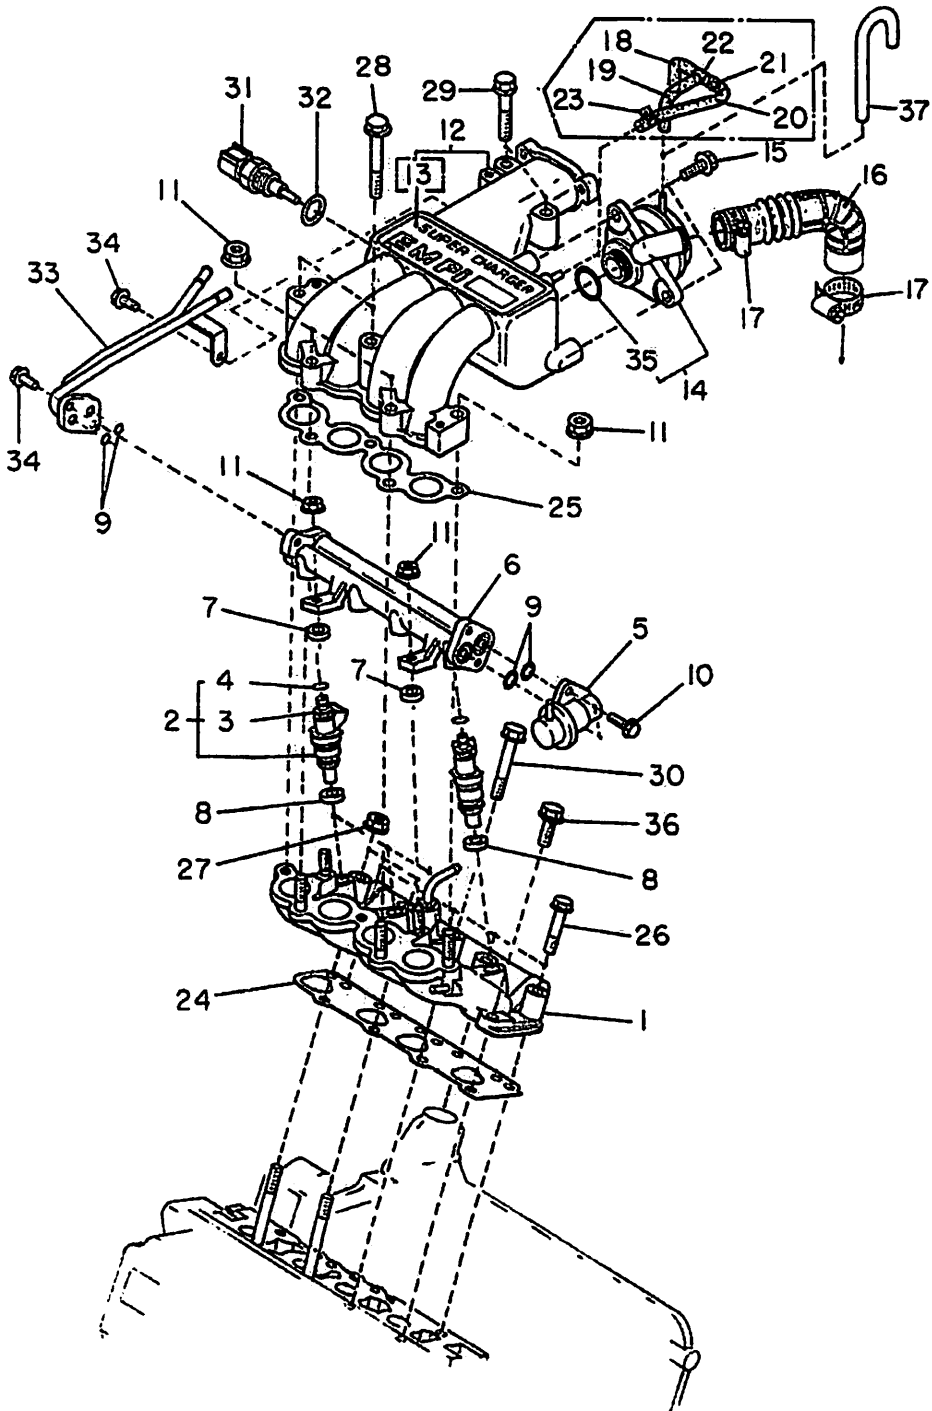

INTAKE MANIFOLD EFI MSC

INTAKE MANIFOLD EFI MSC

Item #	Part#	Part Name	Series					
			Truck		Try Van Dias		Panel Van	
			2W	4W	2W	4W	2W	4W
1	14001KA911	INTAKE MANIFOLD	1	1	1	1	1	
2	16600 KA090	INJECTOR	4	4	4	4	4	
3	16696 KA000	SPACER	4	4	4	4	4	
4	16698 KA000	O RING	4	4	4	4	4	
5	226670 KA051	PRESSURE REGULATOR	1	1	1	1	1	
6	17542 KA011	DELIVERY RAIL	1	1	1	1	1	
7	16607 AA011	INSULATOR	2	2	2	2	2	
8	16608 KA030	SEAL	4	4	4	4	4	
9	8069 14080	O RING	4	4	4	4	4	
10	0104 0614A	FLANGE BOLT	2	2	2	2	2	
11	0238 08000	FLANGE BOLT	5	5	5	5	5	
12	14016 KA050	UPPER MANIFOLD COLLECTOR	1	1	1	1	1	
13	14033 KA001	LABEL	1	1	1	1		
14	21866 KA061	BYPASS VALVE	1	1	1	1	1	
15	0104 08220	FLANGE BOLT	2	2	2	2	2	
16	14465 KA000	HOSE: BYPASS	1	1	1	1	1	
17	8059 24030	CLAMP	2	2	2	2	2	
18	8075 03531	HOSE	1	1	1	1