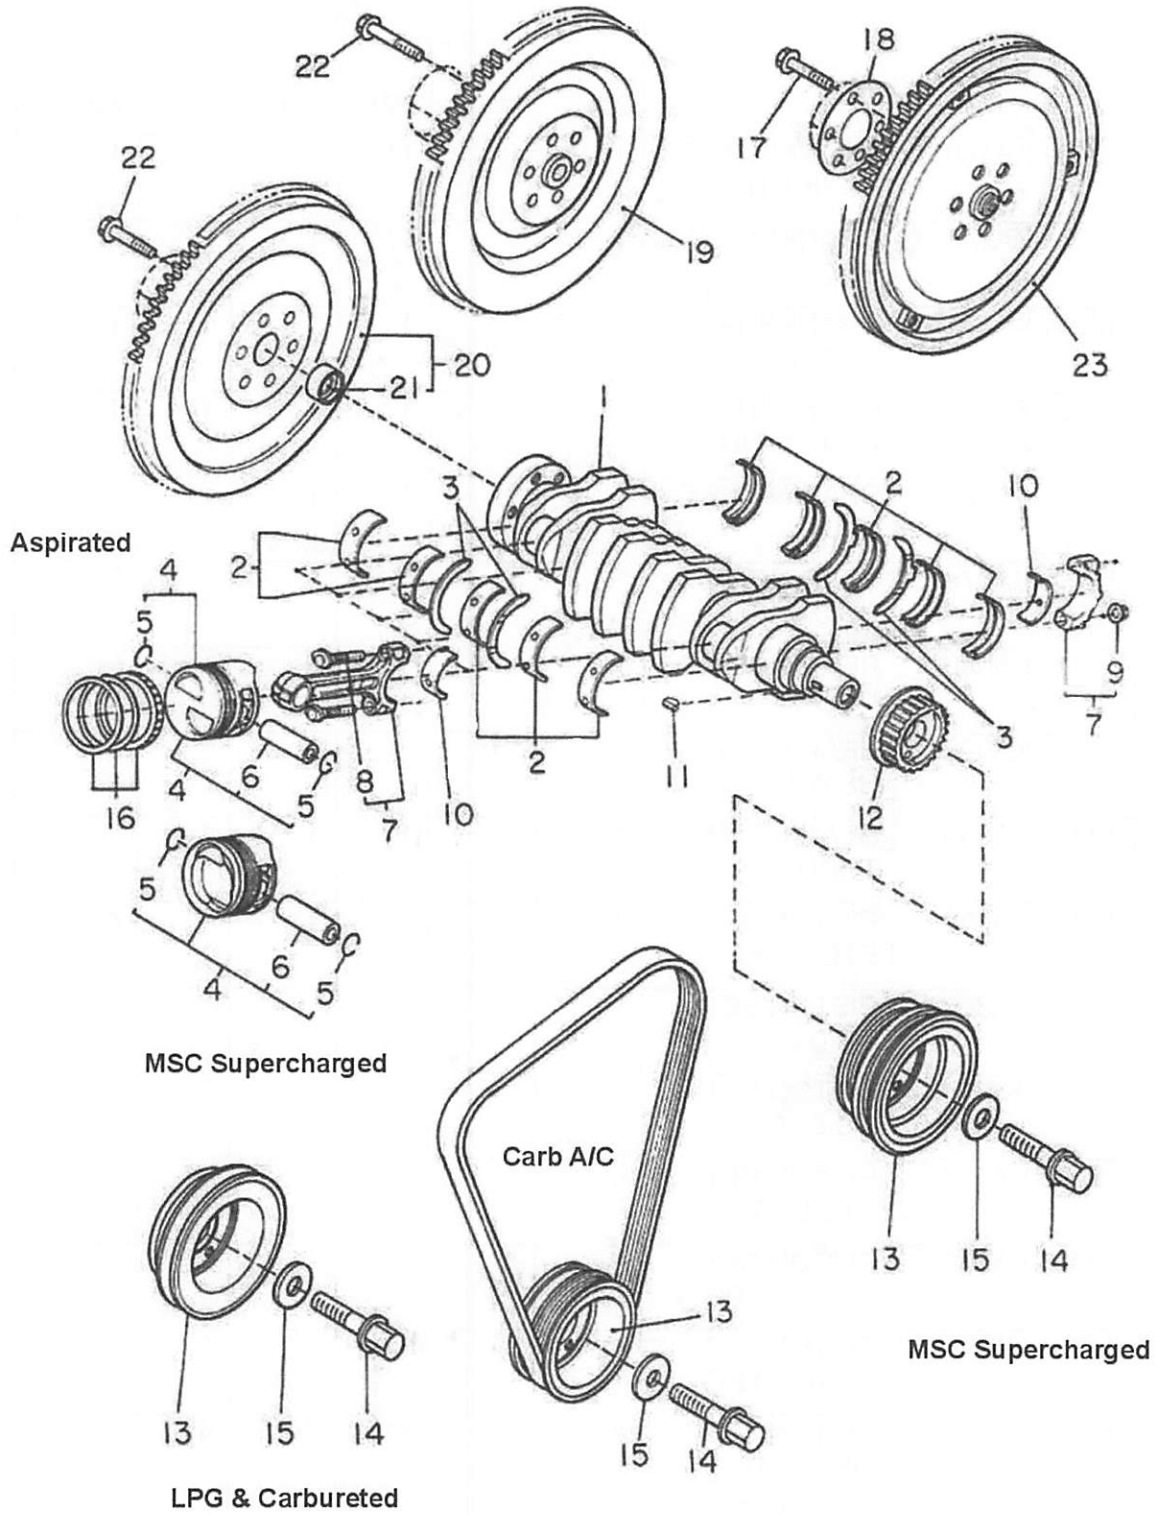

Piston & Crankshaft

Piston & Crankshaft

Item #	Part#	Part Name	Series					
			Truck		Try Van Dias		Panel Van	
			2W	4W	2W	4W	2W	4W
5	8053 16030	C CLIP/16	8	8	8	8	8	8
6	12024 KA070	PISTON PIN ASPIRATED	4	4	4	4	4	4
	12024 KA100	PISTON PIN MSC	4	4	4	4	4	
7	12100 KA121	CON ROD AY	4	4	4	4	4	4
8	12109 KA040	CON ROD BOLT	8	8	8	8	8	8
9	12110 KA000	NUT	8	8	8	8	8	8
10	12108 KA030	BEARING SET STD	1	1	1	1	1	1
	12108 KA040	BEARING SET US 0.03	*	*	*	*	*	*
	12108 KA050	BEARING SET US 0.05	*	*	*	*	*	*
	120108 KA060	BEARING SET US 0.025	*	*	*	*	*	*
11	8045 04010	DRIFT KEY	1	1	1	1	1	1
12	13021 KAQ071	SPROKET	1	1	1	1	1	1
13	12304 KA020	PULLEY NA – LPG NON-A/C	1	1	1	1	1	1
	12305 KA310	PULLY NA-LPG NON-A/C	1	1	1	1	1	1
	12304 KA040	PULLEY NA A/C	1	1	1	1		
	12304 KA331	PULLEY MSC	1	1	1	1	1	
14	12369 KA030	BOLT	11	1	1	1	1	1
15	8030 13080	WASHER	1	1	1	1	1	1