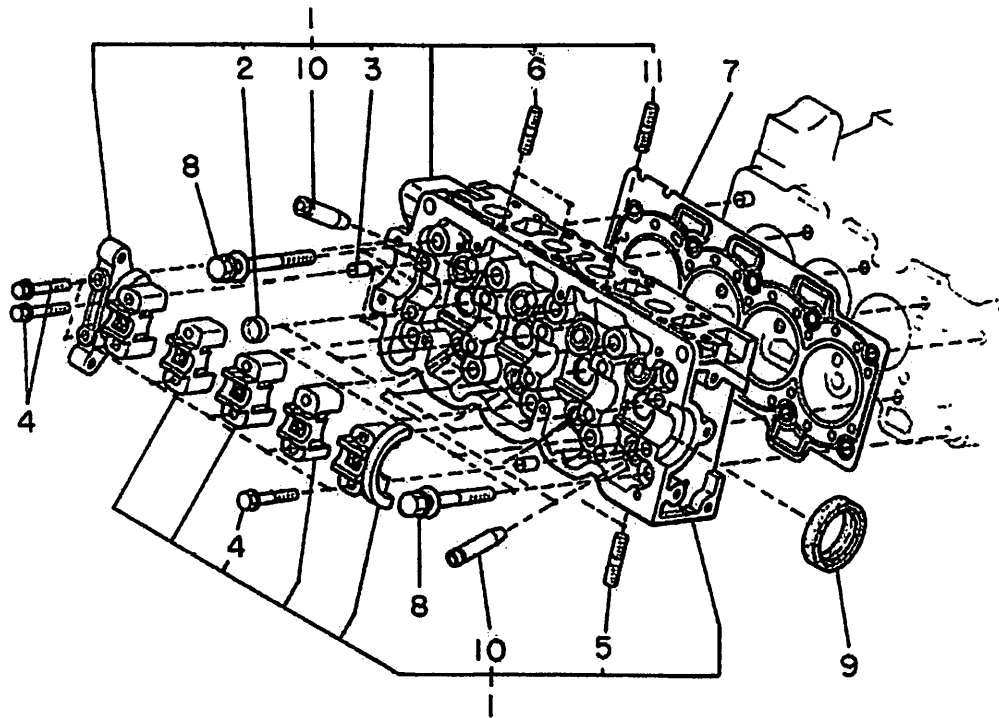

Cylinder Head Assembly

Cylinder Head Assembly

Item #	Part#	Part Name	Series					
			Truck		Try Van Dias		Panel Van	
			2W	4W	2W	4W	2W	4W
1	11038 KA661	HEAD ASY CARB	1	1	1	1	1	1
	11038 KA671	HEAD ASY MSC	1	1	1	1	1	
	11038 KA711	HEAD ASY LPG GAS	1	1			1	
2	11051 AA010	PLUG	4	4	4	4	4	4
3	8040 08110	PIN 8X10	10	10	10	10	10	10
4	0105 06453	BOLT 6X45X20	12	12	12	12	12	12
5	8009 08200	STUD BOLT 8X36X12	7	7	7	7	7	7
6	8009 08430	STUD BOLT CARB	2	2	2	2	2	2
	8009 08440	STUD BOLT MSC	2	2	2	2	2	
7	11044 KA190	HEAD GASKET CARB	1	1	1	1	1	1
	11044 KA201	HEAD GASKET LPG & MSC	1	1	1	1	1	1
8	11095 KA070	VALVE GUIDE	8	8	8	8	8	8
9	8067 38110	BOLT 38X50X7	1	1	1	1	1	1
10	13214 KA010	VALVE GUIDE	8	8	8	8	8	8
11	8009 08430	STUD 8X39X12	1	1	1	1	1	1