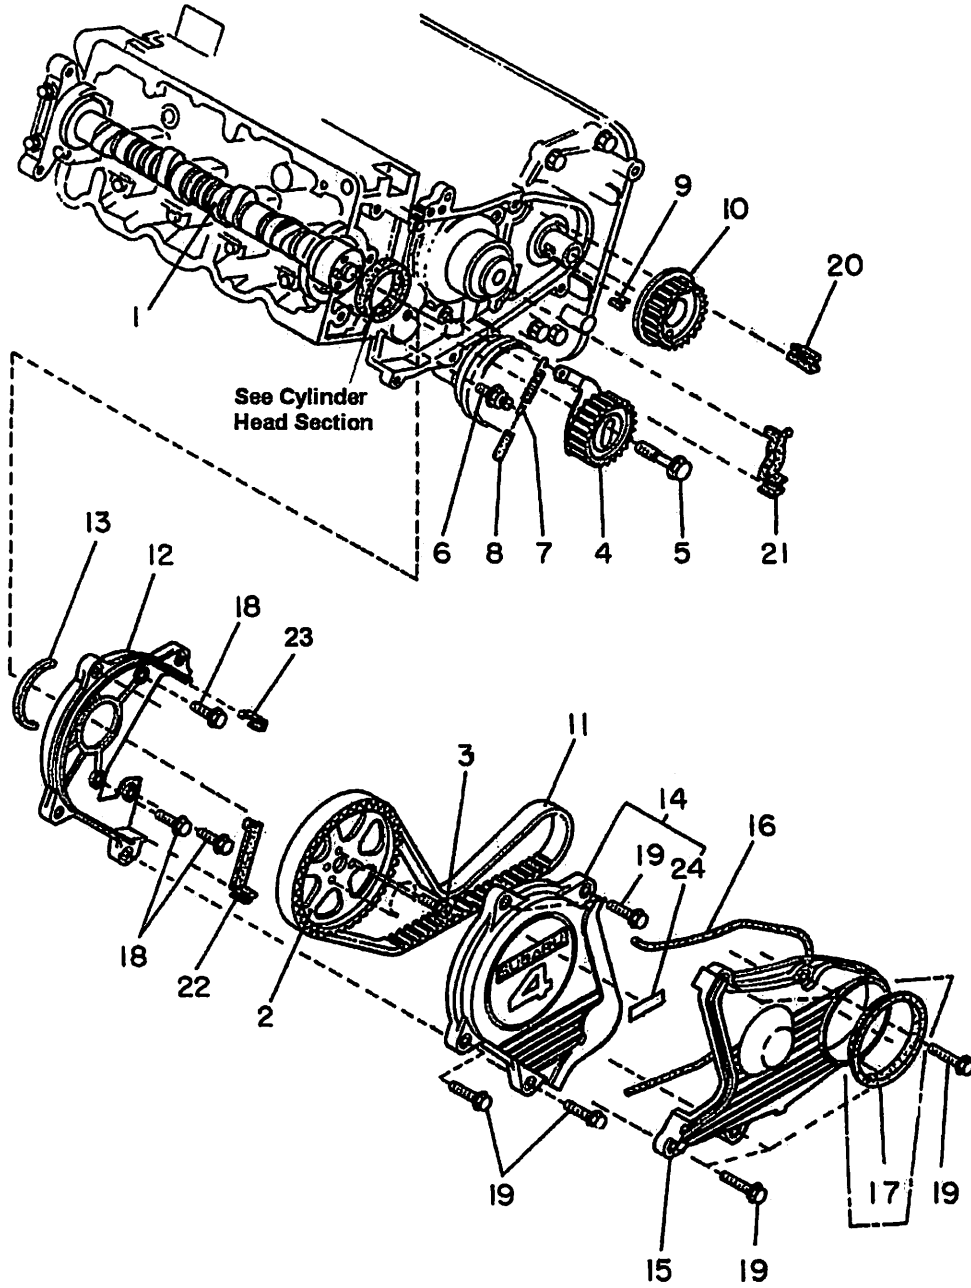

CAMSHAFT-TIMING BELT SYSTEM

CAMSHAFT-TIMING BELT SYSTEM

Item #	Part#	Part Name	Series					
			Truck		Try Van Dias		Panel Van	
			2W	4W	2W	4W	2W	4W
1	13015 KA280	CAMSHAFT NA-LPG	1	1	1	1	1	1
	13015 KA320	CAMSHAFT MSE	1	1	1	1	1	
2	13024 KA071	SPROKET	1	1	1	1	1	1
3	13199 KA001	BOLT	3	3	3	3	3	3
4	13070 KA071	TESIONER	1	1	1	1	1	1
5	8082 08040	BOLT 8X33X16	1	1	1	1	1	1
6	13076 KA020	BOLT: TENSIONER SPRING	1	1	1	1	1	1
7	13072 KA030	SPRING	1	1	1	1	1	1
8	13074 KA000	DAMPER	1	1	1	1	1	1
9	8045 04010	DRIFT KEY	1	1	1	1	1	1
10	13021 KA071	SPROCKET	1	1	1	1	1	1
11	13160 KA060	TIMING BELT+LABEL SET	1	1	1	1	1	1
12	13561 KA211	BELT COVER	1	1	1	1	1	1
13	13554 KA000	SEAL	1	1	1	1	1	1
14	13563 KA221	COVER NO#2	1	1	1	1	1	1
15	13589 KA091	COVER N#3	1	1	1	1	1	1
16	13597 KA030	SEAL	1	1	1	1	1	1