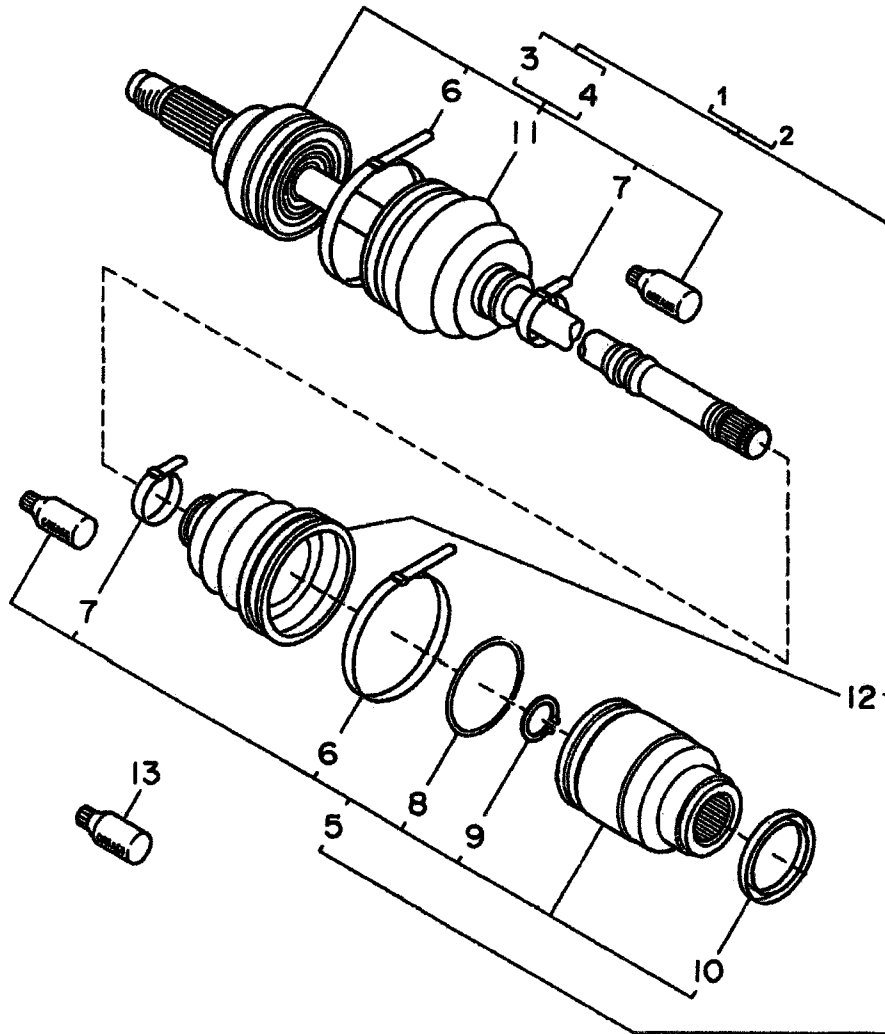

FRONT AXEL SHAFT

Item #	Part#	Part Name	Series					
			Truck		Try Van Dias		Panel Van	
			2W	4W	2W	4W	2W	4W
1	28021 TA001	AXEL SHAFT ASSY RH NA		1		1		1
	28021 TA021	AXELSHAFT ASSY MSC RH		1		1		
2	28021 TA011	AXEL SHAFT ASSY LH NA		1		1		1
	28021 TA031	AXEL SHAFT ASSY LH MSC		1		1		
3	28091 TA000	BJ UNIT RH NA		1		1		1
	28091 TA030	BJ UNIT RH MSC		1		1		
4	28091 TA010	BJ UNIT LH NA		1		1		1
	28091 TA040	BJ UNIT LH MSC		1		1		
5	28090 TA000	DOJ UNIT NA		1		1		1
	28090 TA010	DOJ UNIT MSC		1		1		
6	23242 GA400	BOOT BAND		4		4		4
7	23242 GA410	BOOT BAND		4		4		4
8	7232 24010	C CLIP DOJ MSC		2		2		
	7232 24080	C CLIP DOJ NA		2		2		2
9	6232 05060	SNAP RING MSC		2		2		
	7232 45030	SNAP RING NA		2		2		2
10	7232 53010	RING		2		2		2
11	7232 22260	BOOT BJ NA		2		2		2
	7232 22350	BOOT BJ MSC		2		2		

FRONT AXEL SHAFT