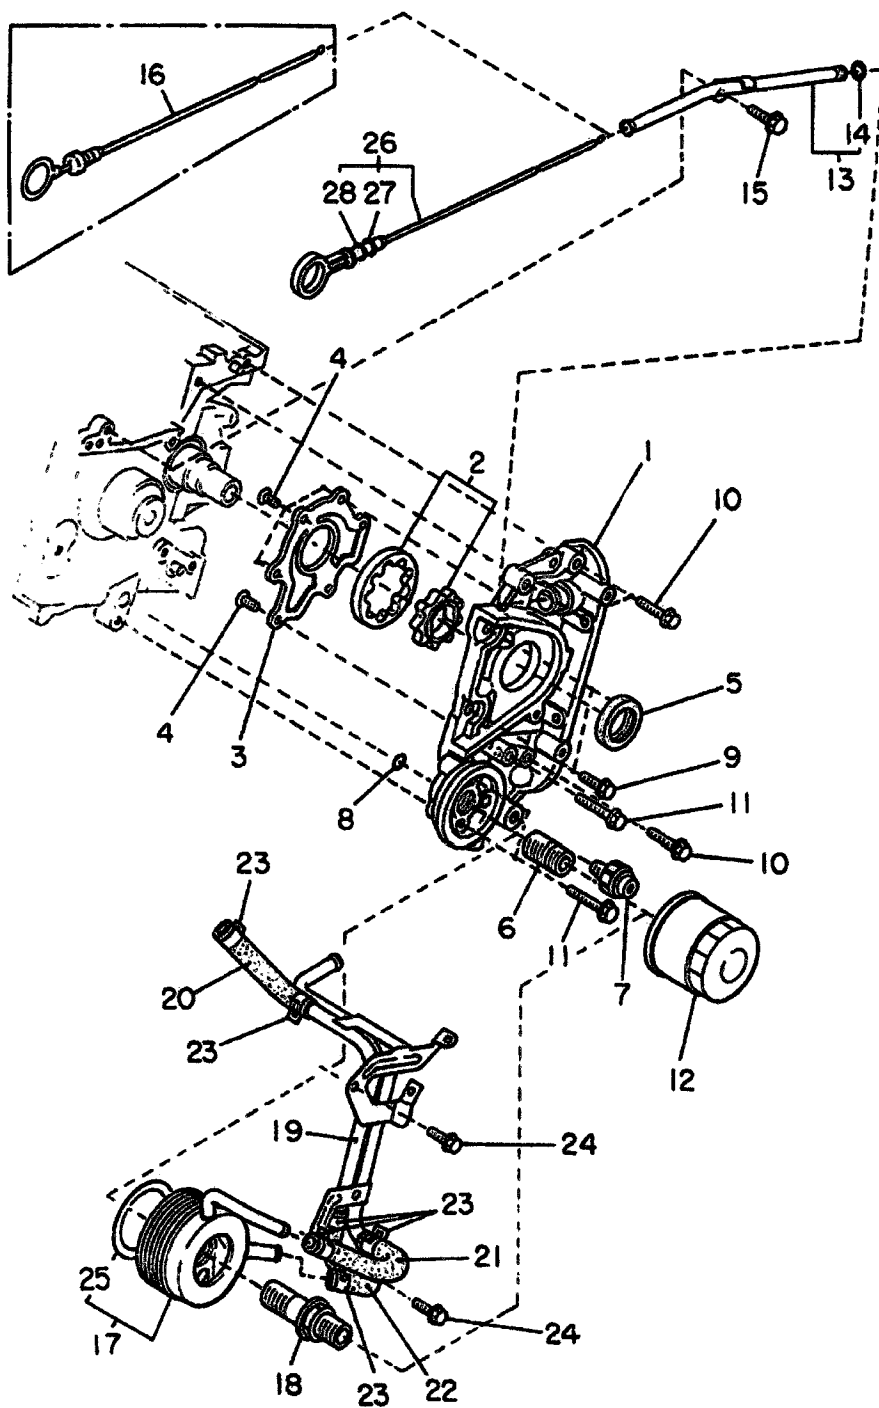

OIL PUMP

OIL PUMP

Item #	Part#	Part Name	Series					
			Truck		Try Van Dias		Panel Van	
			2W	4W	2W	4W	2W	4W
18	21317 KA000	CONNECTOR ECVT MSC	1	1	1	1		
	21317 KA010	CONNECTOR ECVT MSE E:/#450478-	1	1	1	1	1	
19	21328 KA001	PIPE ECTV MSE	1	1	1	1	1	
20	8076 09011	HOSE 9X16	1	1	1	1	1	
21	8076 09012	HOSE 9X16	1	1	1	1	1	
22	8076 09022	HOSE 9X16	1	1	1	1	1	
23	8059 14170	CLAMP ECVT MSE	6	6	6	6	6	
24	0104 0612G	BOLT 6X12X12	2	2	2	2	2	
25	21370 KA001	GASKET	1	1	1	1	1	
26	11139 KA210	DIP STICK OIL LEVEL MSE MT E:/#450601-	1	1	1	1	1	1
27	O RING 4.8X1.9	1	1	1	1	1	1	1
28	8069 05030	O RING 5.5X1.5	1	1	1	1	1	1