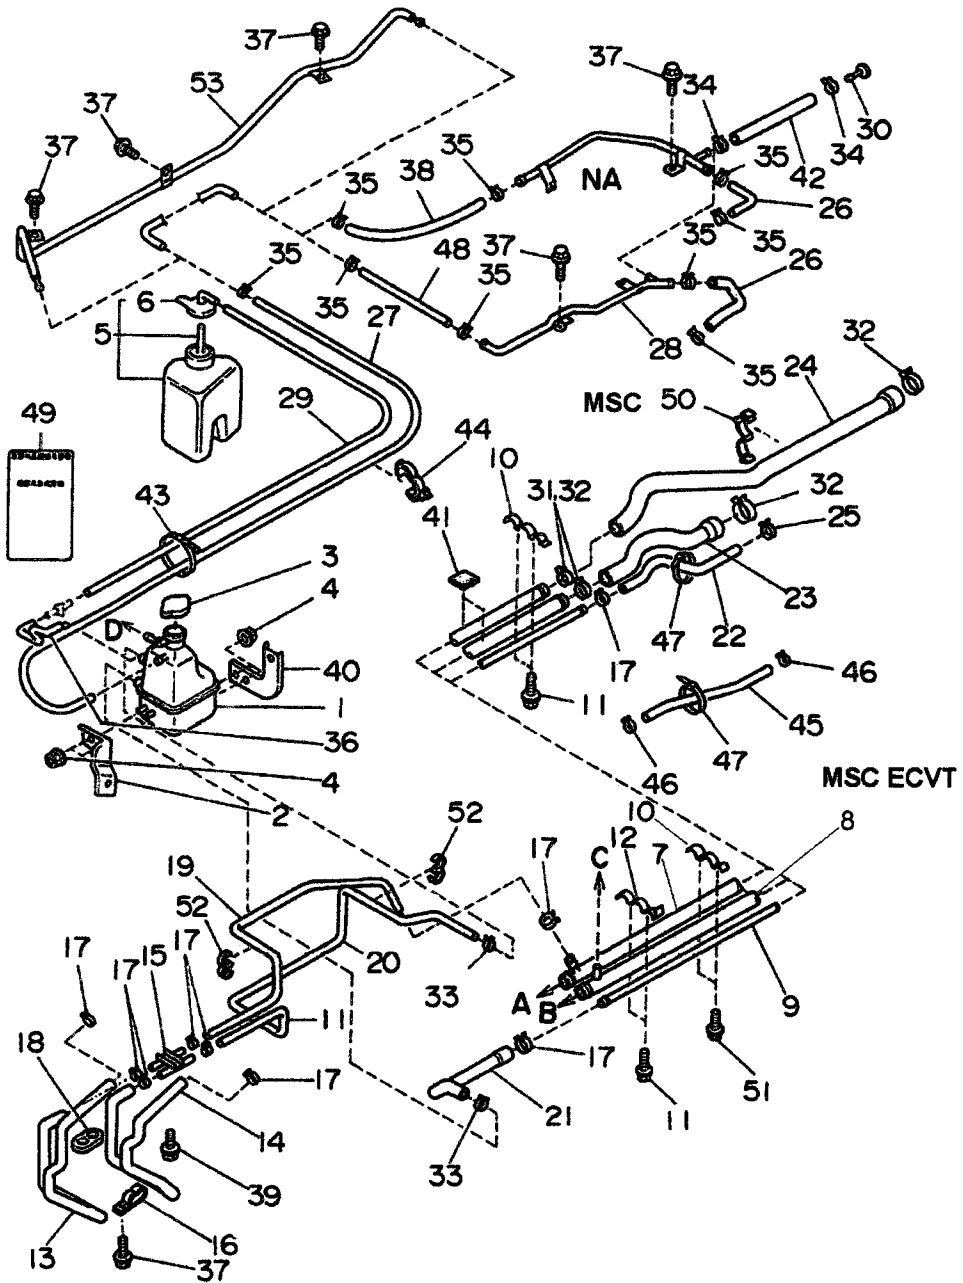

ENGINE COOLING SYSTEM: TRUCK-PANEL VAN

ENGINE COOLING SYSTEM: TRUCK-PANEL VAN

Item #	Part#	Part Name	Series					
			Truck		Try Van Dias		Panel Van	
			2W	4W	2W	4W	2W	4W
1	45132 TA041	FILLER TANK	1	1			1	1
2	45116 TA340	BRACKET A	1	1			1	1
3	45113 GA020	CAP	1	1			1	1
4	0237 06000	NUT	8	8			4	4
5	45151 TA030	RESERVE TANK	1	1			1	1
6	7451 53150	CAP	1	1			1	1
7	45171 TA140	PIPE NA	1	1			1	1
	45171 TA150	PIPE MSC MT	1	1				
	45171 TA310	PIPE MSC ECVT	1	1			1	
	45171 TA320	PIPE LPG	1	1			1	
8	45171 TA180	PIPE RAD-ENG NA	1	1			1	1
	45171 TA190	PIPE RAD-ENG MSC	1	1			1	
9	45171 TA220	HEATER PIPE	1	1			1	1
	45171 TA340	HEATER PIPE LPG	1	1			1	
10	45107 TA000	CLAMP	2	2			2	2
11	0110 06250	BOLT	4	4			4	4
12	45107 TA110	CLAMP	1	1			1	1
13	45161 TA330	HOSE HEAT IN A	1	1			1	1