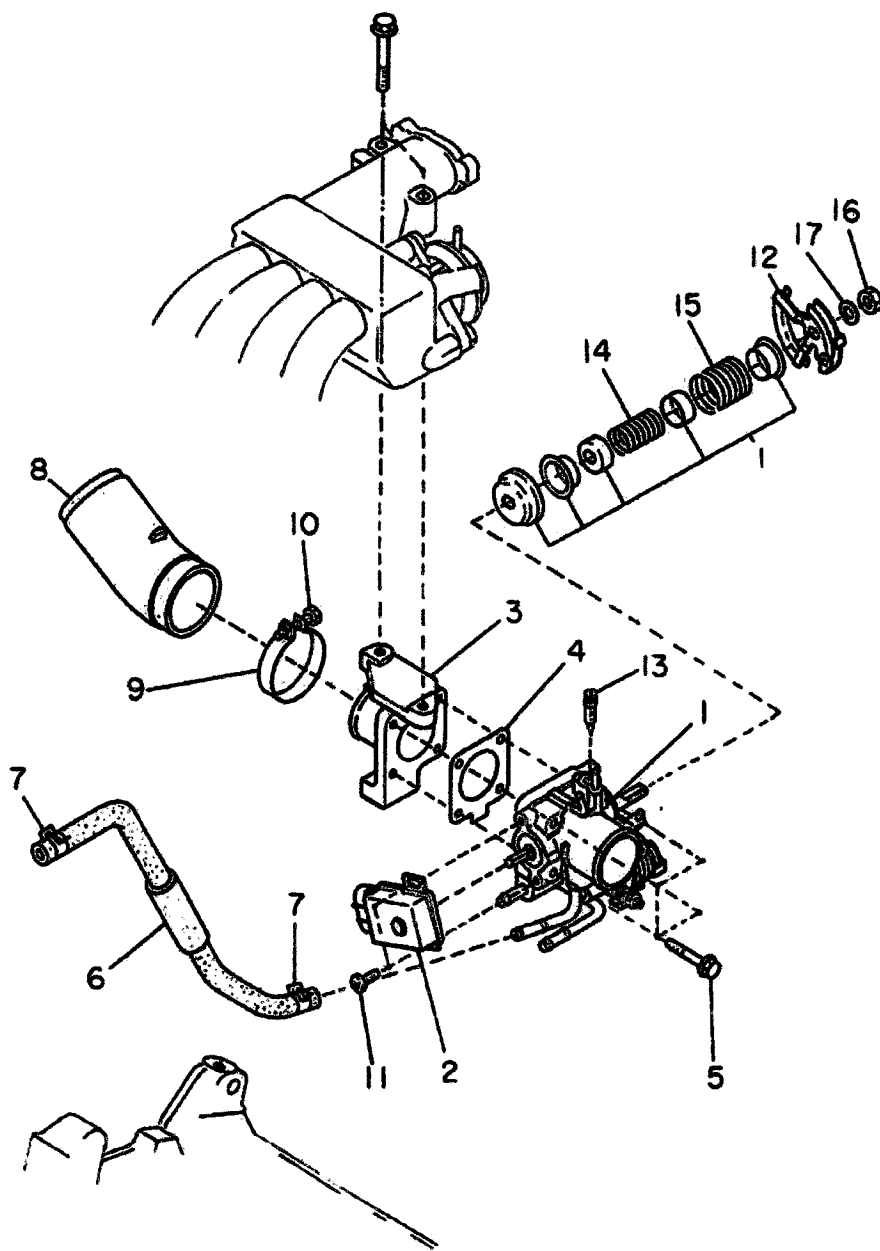

THROTTLE BODY EMPI

THROTTLE BODY EMPI

Item #	Part#	Part Name	Series					
			Truck		Try Van Dias		Panel Van	
			2W	4W	2W	4W	2W	4W
1	16542KA050	BODY ASSY MT	1	1	1	1		
	16542 KA070	BODY AASY ECVT	1	1	1	1	1	
2	16259 KA020	TPS SWITCH	1	1	1	1	1	
3	16543 KA001	DUCT	1	1	1	1	1	
4	16586 KA032	GASKET	1	1	1	1	1	
5	0104 06450	FLANGE BOLT	4	4	4	4	4	
6	8075 07752	HOSE	1	1	1	1	1	
7	0923 13102	CLAMP	2	2	2	2	2	
8	16524 KA101	HOSE	1	1	1	1	1	
9	8059 57020	CLAMP	1	1	1	1	1	
10	0431 04306	SCREW	1	1	1	1	1	
11	16361 KA000	SCREW	2	2	2	2	2	
12	16134 KA010	THROTTLE LEVER ECVT	1	1	1	1	1	
	16134 KA020	THROTTLE LEVER MT	1	1	1	1		
13	16144 KA060	IDLE ADJ SCREW	1	1	1	1	1	
14	16263 KA010	RETURN SPRING	1	1	1	1	1	
15	16264 KA070	RETURN SPRING	1	1	1	1	1	
16	16299 KA010	NUT	1	1	1	1	1	
17	16363 KA040	WASHURE	1	1	1	1	1