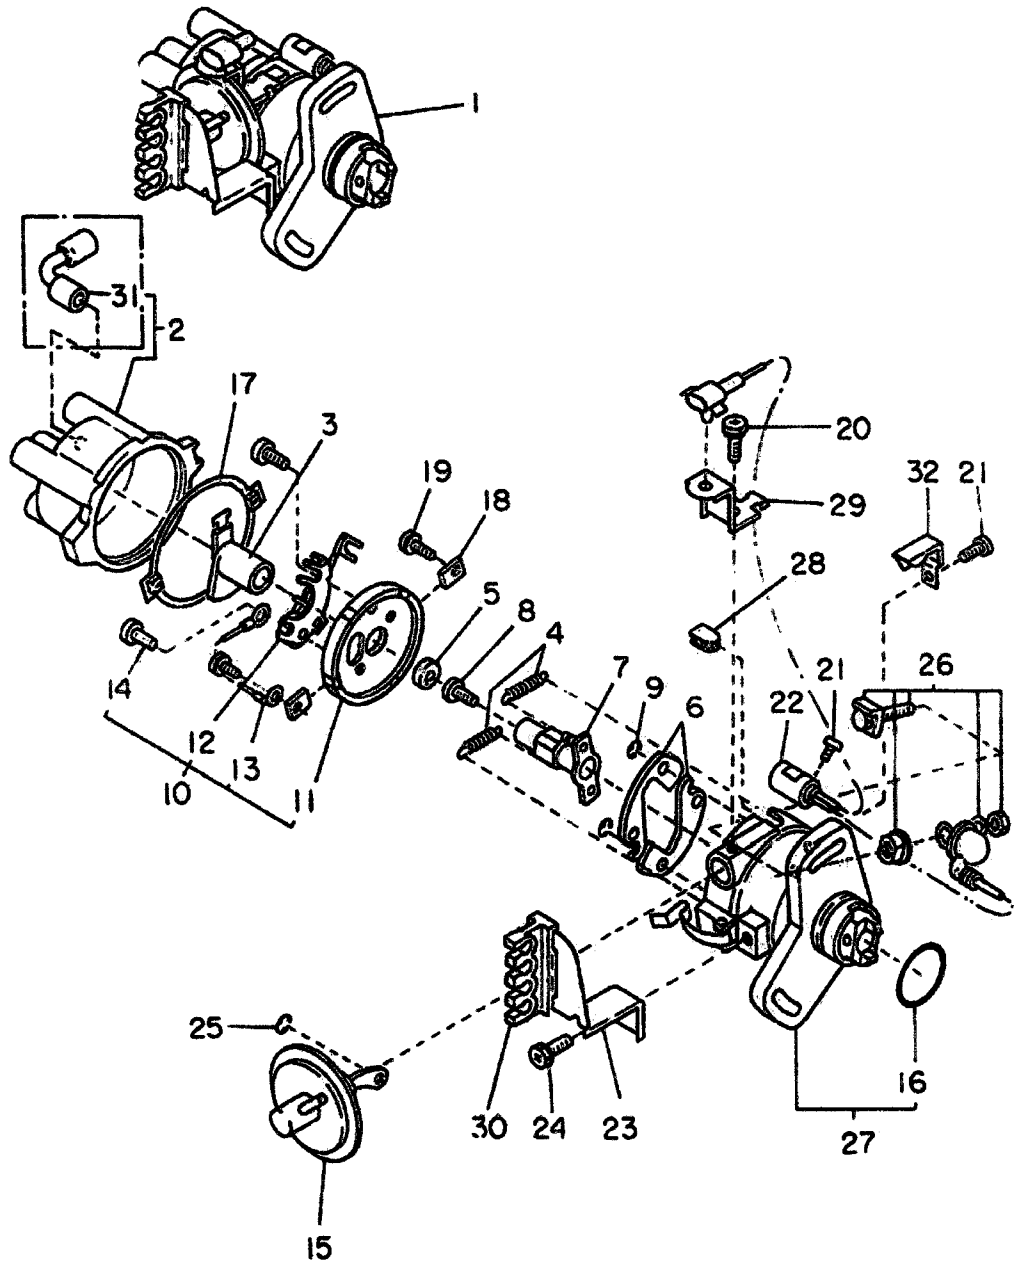

DISTRIBUTOR: POINT TYPE (NIPPON DENSO)

DISTRIBUTOR: POINT TYPE (NIPPON DENSO)

Item #	Part#	Part Name	Series					
			Truck		Try Van Dias		Panel Van	
			2W	4W	2W	4W	2W	4W
1	22100 KA520	DISTRIBUTOR ASSY	1	1	1	1	1	1
2	22162 KA121	CAP	1	1	1	1	1	1
3	22157 KA020	ROTOR	1	1	1	1	1	1
4	22127 KA210	SPRING	2	2	2	2	2	2
5			2	2	2	2		
6	22123 KA010	WEIGHT	2	2	2	2	2	2
7	22132 KA040	CAM ASSY	1	1	1	1	1	1
8	39158 4302	SCREW	1	1	1	1	1	1
9	22191 KA000	WASHER	2	2	2	2	2	2
10	22107 KA070	POINTS SET	1	1	1	1	1	1
11	22136 KA100	PLATE	1	1	1	1	1	1
12	22186 KA030	POINTS	1	1	1	1	1	1
13	39157 4302	GROUND WIRE	1	1	1	1	1	1
14	39155 4302	SCREW	2	2	2	2	2	2
15	22301 KA340	VACUUM ADVANCE UNIT	1	1	1	1	1	1
16	22176 KA020	O RING	1	1	1	1	1	1
17	22171 KA050	SEAL	1	1	1	1	1	1
18	39180 4302	GROUND WIRE	1	1	1	1	1	1