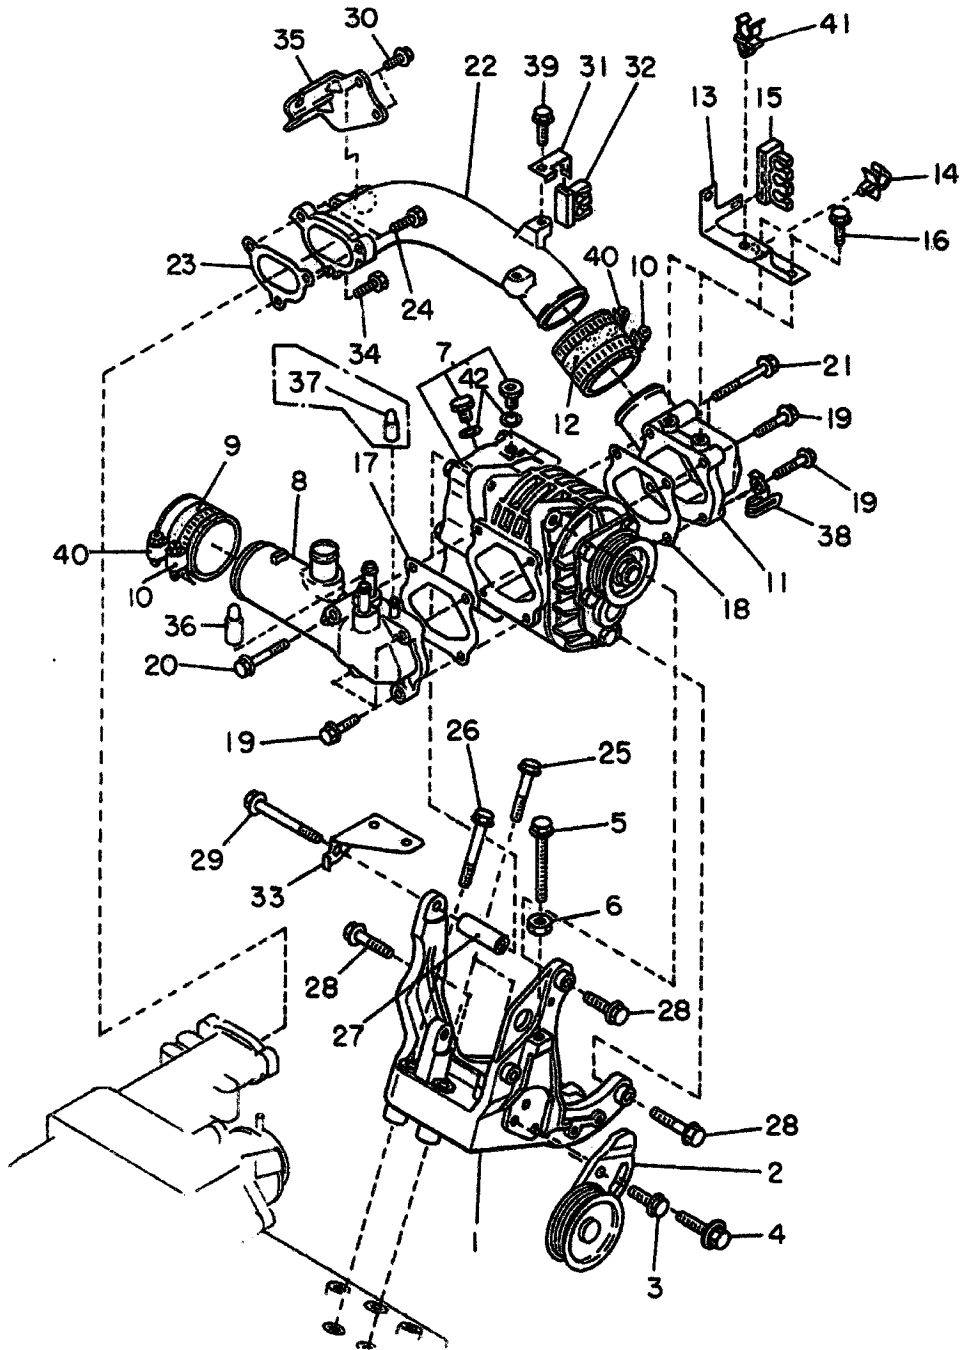

SUPERCHARGER

SUPERCHARGER

Item #	Part#	Part Name	Series					
			Truck		Try Van Dias		Panel Van	
			2W	4W	2W	4W	2W	4W
37	16142 KA021	CAP	1	1	1	1		
38	24233 AA030	CLIP	1	1	1	1	1	
39	0104 0612A	FLANGE BOLT	1	1	1	1		
40	8059 57040	CLAMP	2	2	2	2	2	
41	26116 TA010	CLIP	1	1	1	1	1	
42	14487 KA000	WASHER	2	2	2	2	2