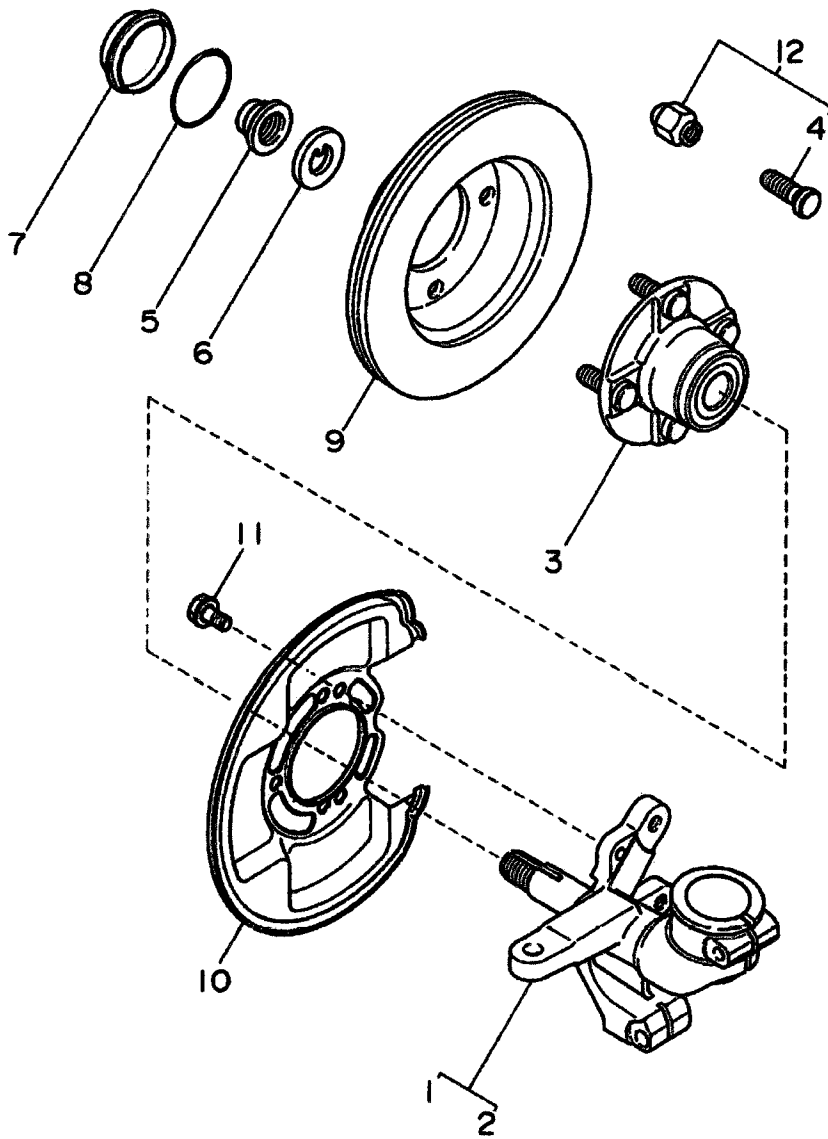

FRONT AXLE 2WD

FRONT AXLE 2WD

Item #	Part#	Part Name	Series					
			Truck		Try Van Dias		Panel Van	
			2W	4W	2W	4W	2W	4W
1	28011 TA020	SPINDLE RH	1		1		1	
2	28011 TA030	SPINDLE LH	1		1		1	
3	28063 TA001	HUB ASSY	2		2		2	
4	28055 TA000	HUB BOLT	8		8		8	
5	28044 TA000	NUT	2		2		2	
6	28045 TA000	WASHER	2		2		2	
7	7230 23060	DUST CAP	2		2		2	
8	90626 0100	O RING	2		2		2	
9	26311 TA001	DISK ROTOR	2		2		2	
10	26226 TA000	BACK COVER PLATE	2		2		2	
11	0113 08160	BOLT	6		6		6	
12	X2805 TA000	STUD-NUT KIT	16		16		16