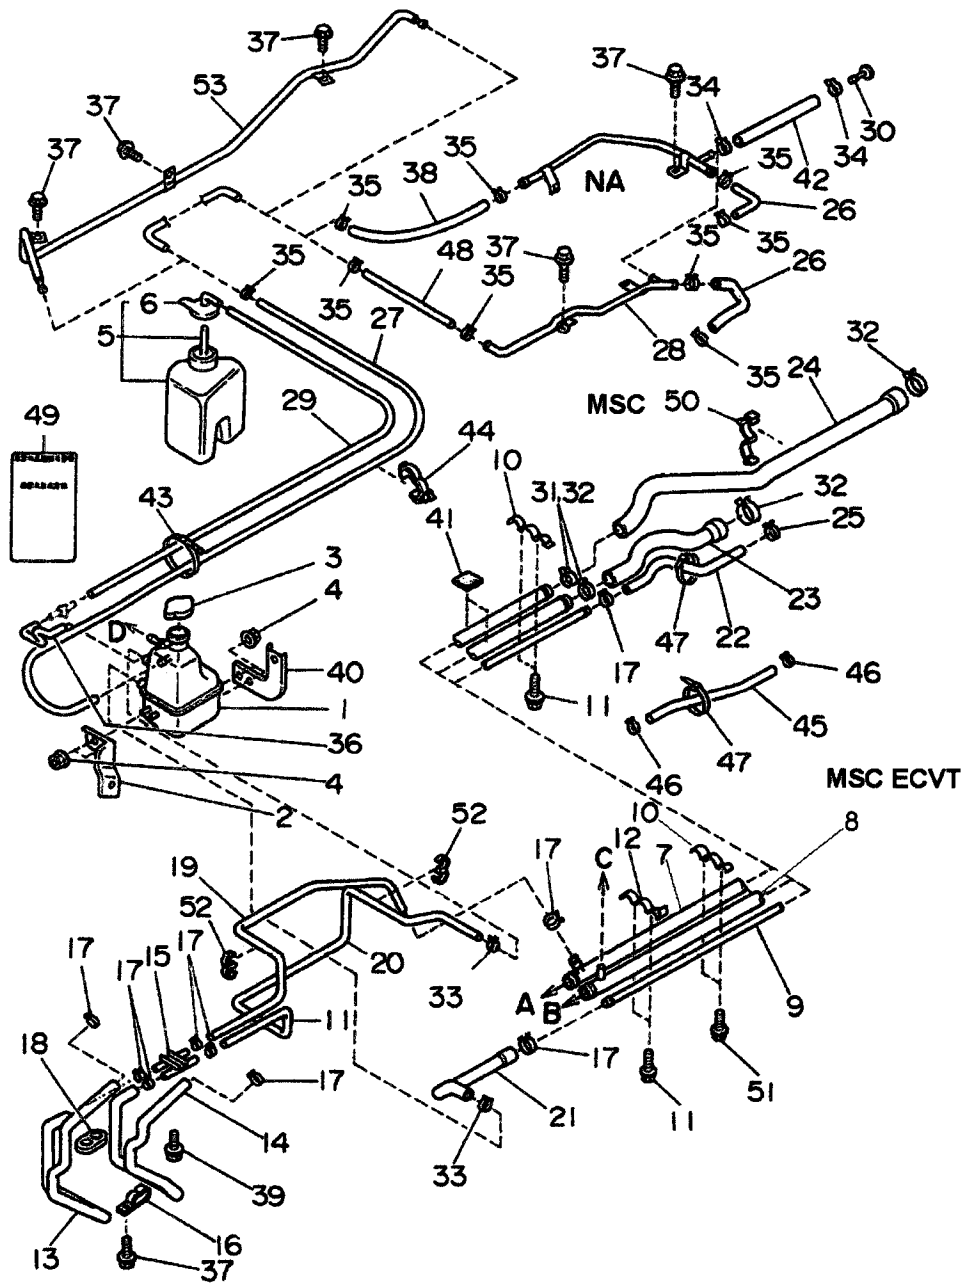

ENGINE COOLING SYSTEM: TRUCK-PANEL VAN

ENGINE COOLING SYSTEM: TRUCK-PANEL VAN

Item #	Part#	Part Name	Series					
			Truck		Try Van Dias		Panel Van	
			2W	4W	2W	4W	2W	4W
29	45161 TA540	HOSE TANK	1	1			1	1
30	6740 79002	PLUG	1	1			1	1
31	0917 30010	CLAMP	6	6			6	6
32	0917 38010	CLAMP	8	8			2	2
33	0917 26010	CLAMP	2	2			2	2
34	90917 0015	CLAMP	2	2			2	2
35	90918 6008	CLAMP	10	10			10	10
36	45161 TA730	HOSE NECK F/T	1	1			1	1
37	0100 06120	BOLT	3	3			3	3
38	45161 TA620	HOSE A/V MSC	1	1				
39	90112 0058	BOLT	1	1			1	1
40	45116 TA360	BRACKET B	1	1			1	1
41	45158 TA010	PACKING MSC	4	4			4	
42	45161 TA700	HOSE PLUG	1	1			1	1
43	90911 5015	BAND	2	2			1	1
44	90916 0029	CLAMP	1	1			1	1
45	45161 TA740	HOSE ENG O/C ECVT	1	1			1	
46	0923 14303	CLAMP	2	2			2