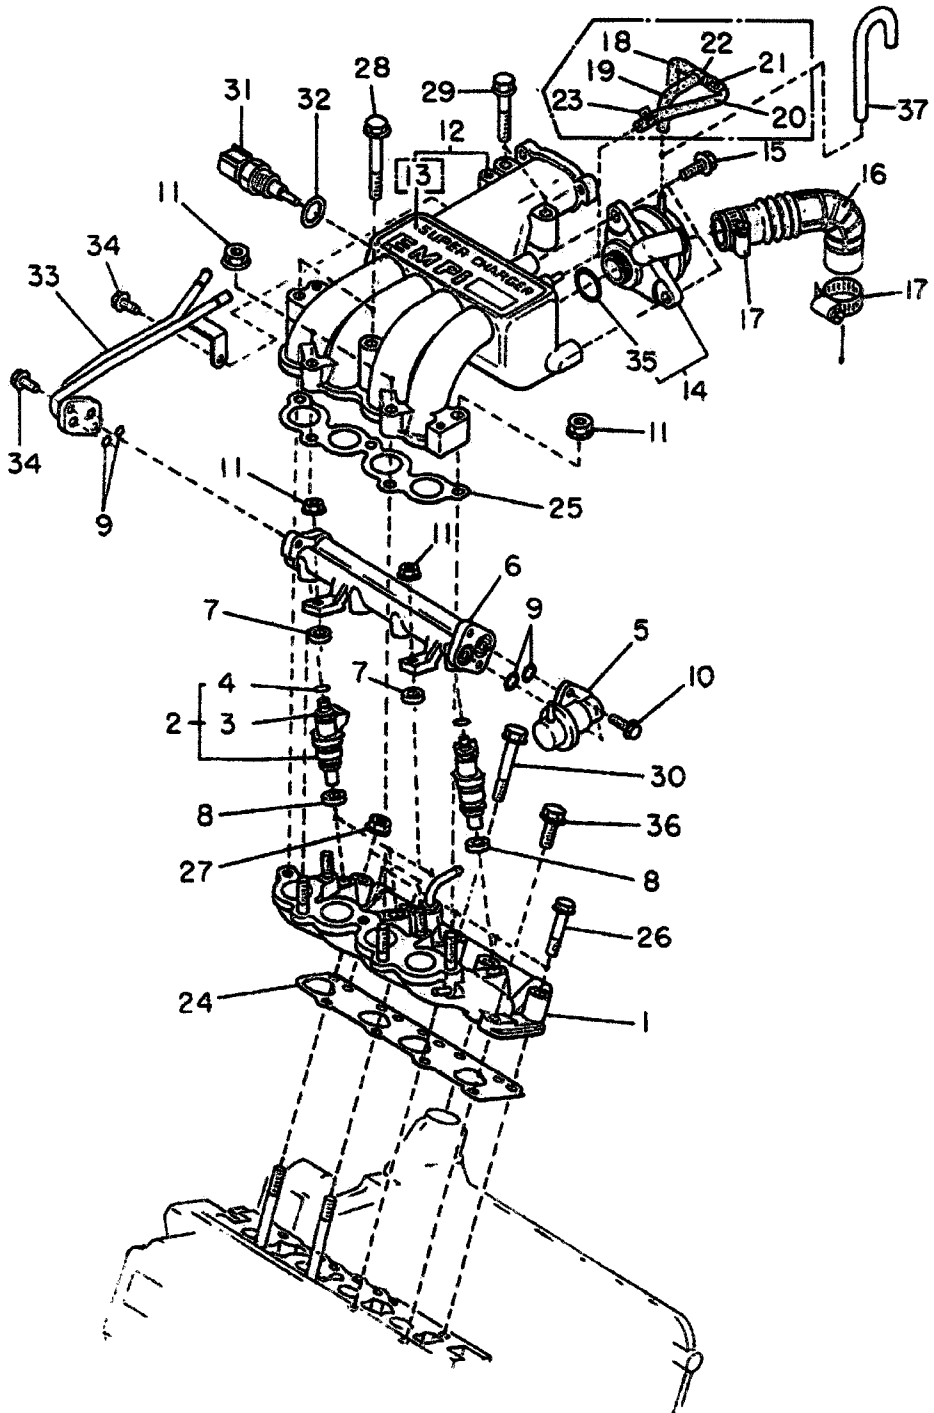

INTAKE MANIFOLD EFI MSC

INTAKE MANIFOLD EFI MSC

Item #	Part#	Part Name	Series					
			Truck		Try Van Dias		Panel Van	
			2W	4W	2W	4W	2W	4W
19	8075 03541	HOSE	1	1	1	1		
20	8075 03812	HOSE	1	1	1	1		
21	22326 KA120	ORIFICE	1	1	1	1		
22	22315 AA010	CONNECTOR	1	1	1	1		
23	8059 07020	CLAMP	1	1	1	1		
24	14035 KA160	GASKET	1	1	1	1	1	
25	14046 KA020	GASKET	1	1	1	1	1	
26	0104 08400	FLANGE BOLT	5	5	5	5	5	
27	0238 08000	FLANGE BOLT	2	2	2	2	2	
28	0104 08650	FLANGE BOLT	2	2	2	2	2	
29	0104 08420	FLANGE BOLT	2	2	2	2	2	
30	0104 08700	FLANGE BOLT	1	1	1	1	1	
31	22634 KA060	AIR SENSOR	1	1	1	1	1	
32	8032 16010	GASKET	1	1	1	1	1	
33	17532 KA041	FUEL PIPE	1	1	1	1	1	
34	0104 0614A	FLANGE BOLT	3	3	3	3	3	
35	21867 KA000	O RING	1	1	1	1	1	
36	8002 08950	BOLT	1	1	1	1	1	
37	8075 03340	HOSE	1	1	1	1	1