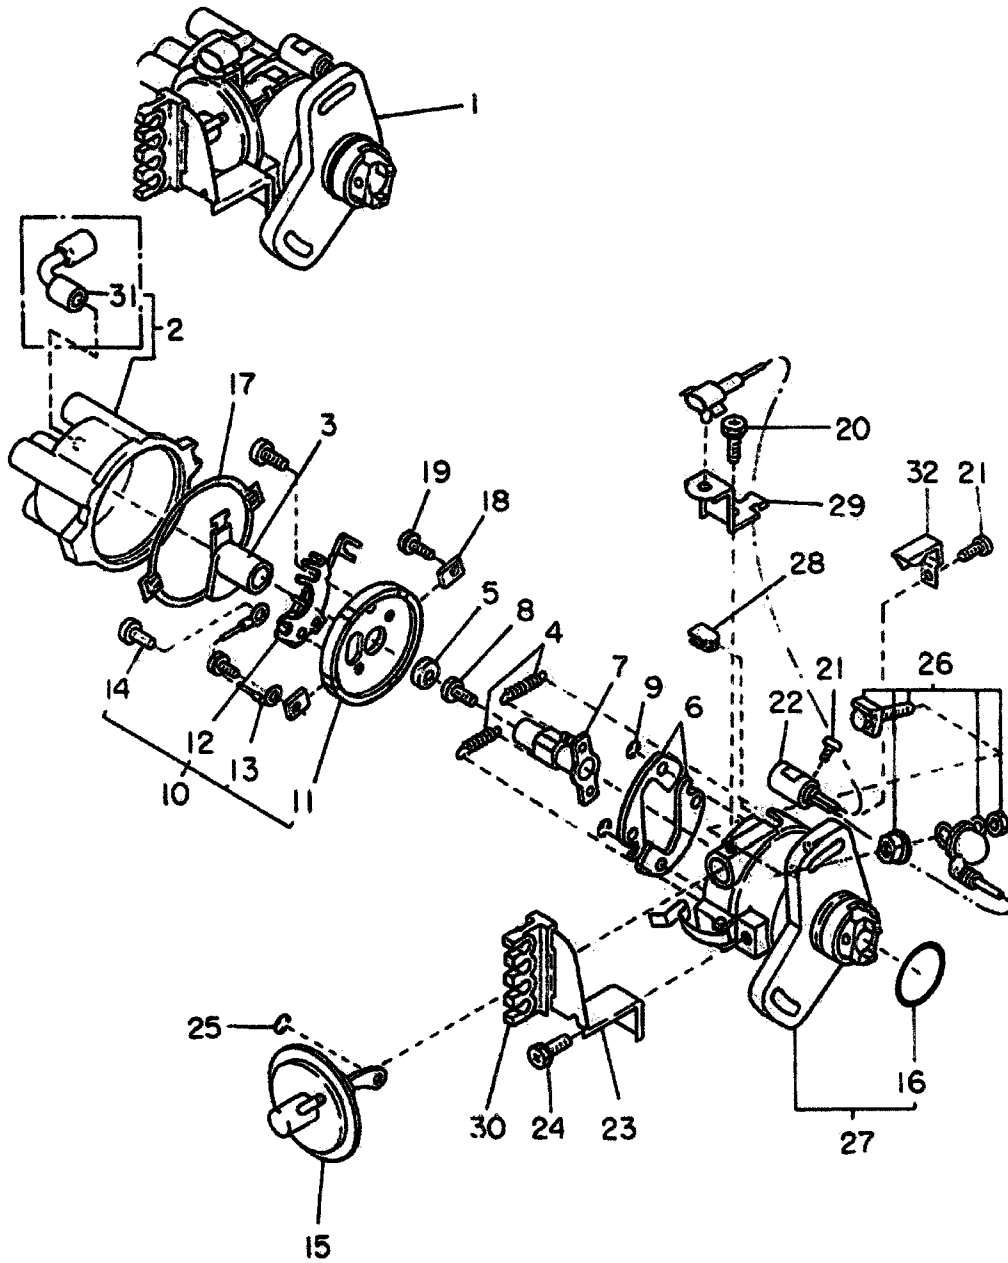

DISTRIBUTOR: POINT TYPE (NIPPON DENSO)

DISTRIBUTOR: POINT TYPE (NIPPON DENSO)

Item #	Part#	Part Name	Series					
			Truck		Try Van Dias		Panel Van	
			2W	4W	2W	4W	2W	4W
19	22197 KA090	SCREW	2	2	2	2	2	2
20	22197 KA120	SCREW	1	1	1	1	1	1
21	39175 4302	SCREW	2	2	2	2	2	2
22	22102 KA060	CONDENSOR	1	1	1	1	1	1
23	22185 KA090	STAY	1	1	1	1	1	1
24	22196 KA040	BOLT	1	1	1	1	1	1
25	49184 5402	WASHER	1	1	1	1	1	1
26	22189 KA070	TERMINAL SET	1	1	1	1	1	1
27	22140 KA320	HOUSING SET	1	1	1	1	1	1
28	22178 KA000	SCREW	1	1	1	1	1	1
29	22185 KA080	STAY	1	1	1	1	1	1
30	22472 KA080	WIRE SUPPORT	1	1	1	1	1	1
31	22155 KA020	SEAL	1	1	1	1	1	1
32	22153 KA030	COVER	1	1	1	1	1	1