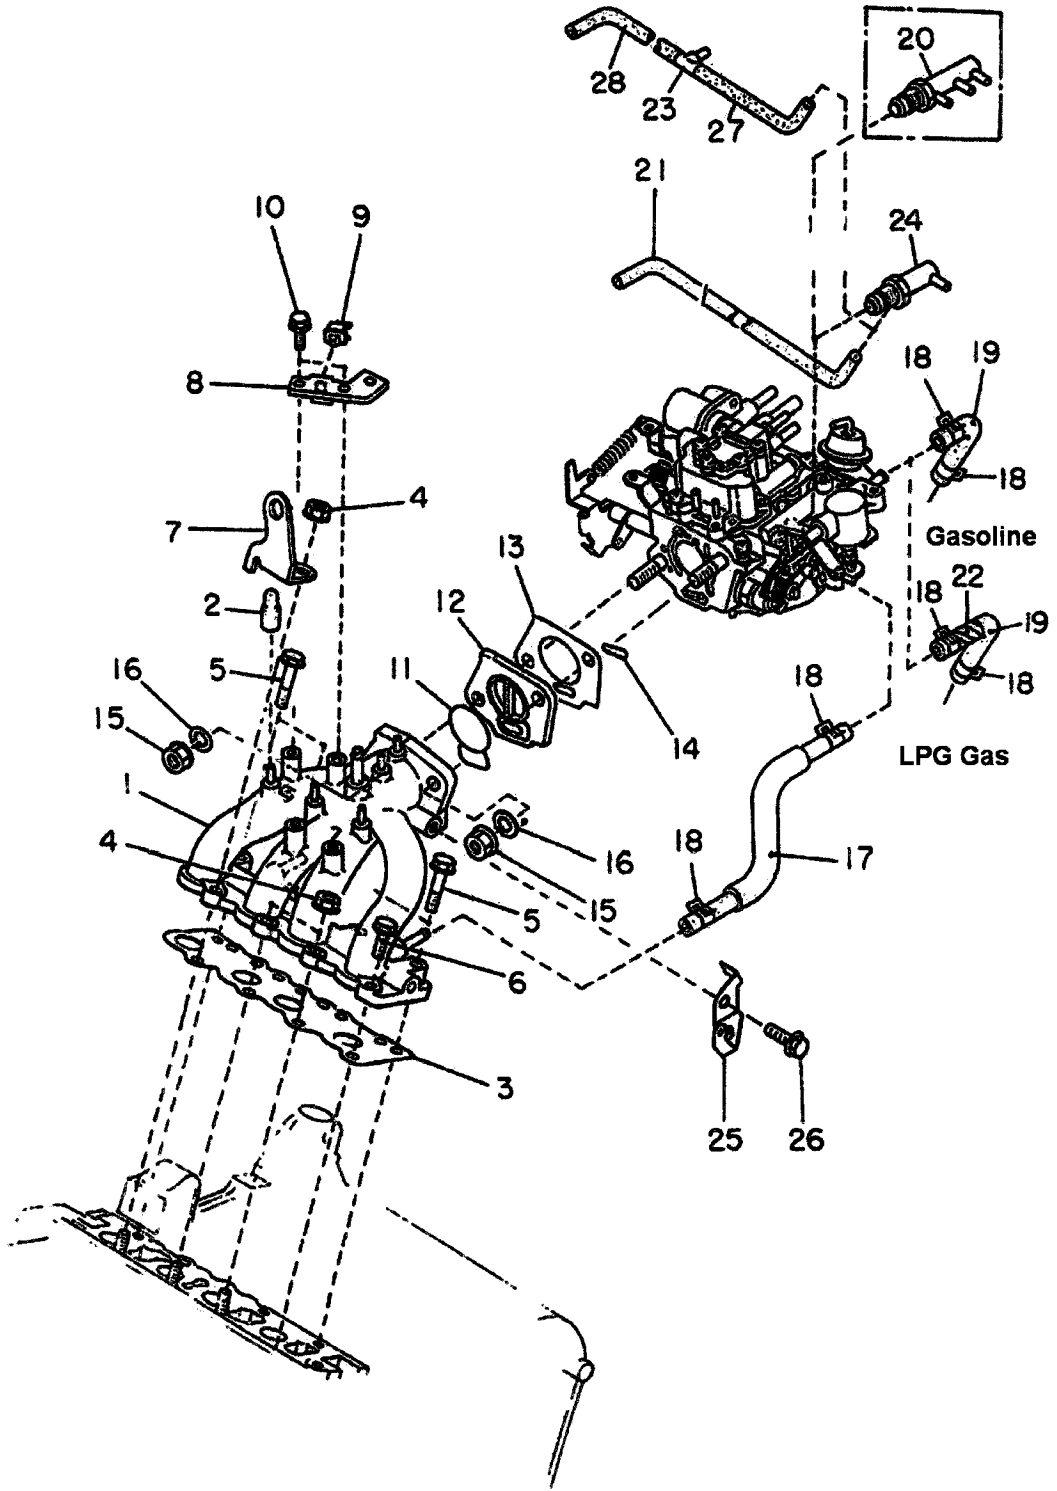

INTAKE MANIFOLD: CARBURATED (NA)

INTAKE MANIFOLD: CARBURATED (NA)

Item #	Part#	Part Name	Series					
			Truck		Try Van Dias		Panel Van	
			2W	4W	2W	4W	2W	4W
1	14001 KB022	MANIFOLD		1		1		1
	14001 KB100	MANIFOLD	1		1		1	
2	16142 KA021	CAP	1	1	1	1	1	1
3	14035 KA170	GASKET	1	1	1	1	1	1
4	8020 08200	NUT 8X7	3	3	3	3	3	3
5	8006 08760	BOLT 8X33X16	4	4	4	4	4	4
6	0104 0822A	FLAQNGE BOLT	1	1	1	1	1	1
7	10010 KA101	HANGER: ENGINE	1	1	1	1	1	1
8	22308 KA230	STAY	1	1	1	1	1	1
9	24234 KA110	CLIP	1	1	1	1	1	1
10	0104 0610A	FLANG BOLT	2	2	2	2	2	2
11	16186 KA030	GASKET	1	1	1	1	1	1
12	16174 KA061	INSULATOR	1	1	1	1	1	1
13	16173 KA090	GASKET	1	1	1	1	1	1
14	16293 KA020	GASKET	1	1	1	1	1	1
15	0228 10000	NUT	2	2	2	2	2	2
16	0320 10000	SPRING WASHER	2	2	2	2	2	2
17	8076 07952	HOSE 7.5X14	1	1	1	1	1	1