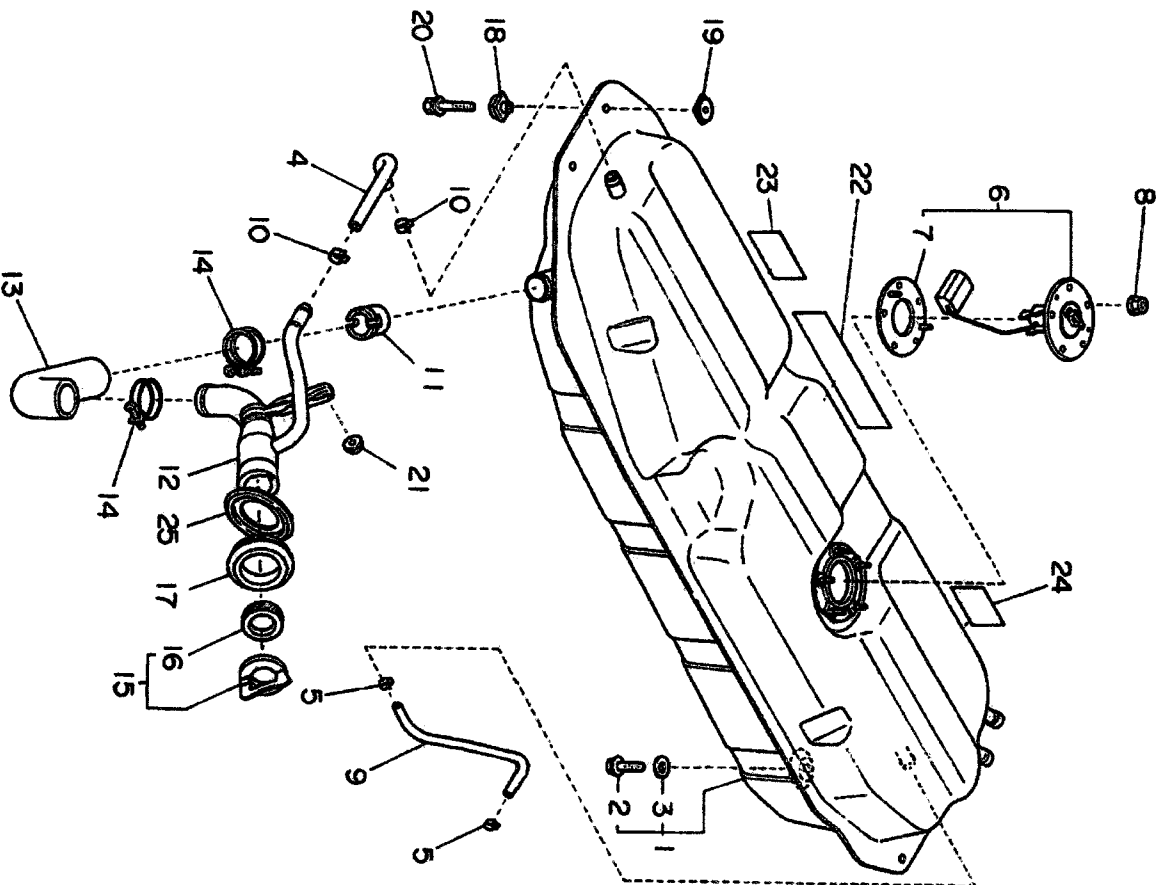

FUEL TANK: ALL

FUEL TANK: ALL

Item #	Part#	Part Name	Series					
			Truck		Try Van Dias		Panel Van	
			2W	4W	2W	4W	2W	4W
16	6421 02052	GASKET	1	1	1	1	1	1
17	7420 46110	GROMMET	1	1	1	1	1	1
18	7420 31100	CUSHION	4	4	4	4	4	4
19	7420 31120	CUSHION	4	4	4	4	4	4
20	0113 0840R	BOLT	4	4	4	4	4	4
21	0237 06000	NUT	3	3	3	3	3	3
22	42031 TA000	CUSHION	1	1	1	1	1	1
23	42031 TA010	CUSHION	1	1	1	1	1	1
24	42031 TA020	CUSHION	1	1	1	1	1	1
25	90351 TA000	GROMMET	1	1	1	1	1	1