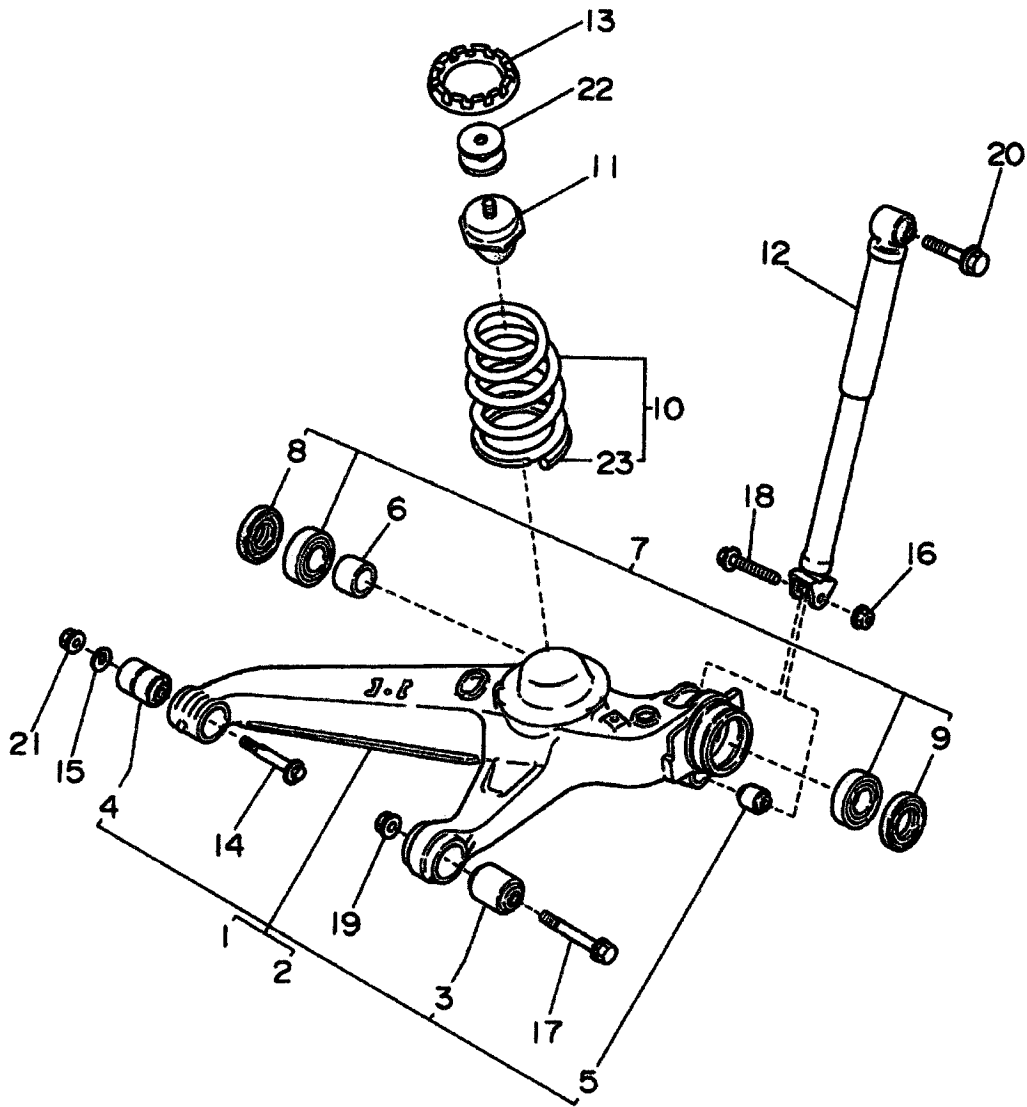

REAR SUSPENSION

REAR SUSPENSION

Item #	Part#	Part Name	Series					
			Truck		Try Van Dias		Panel Van	
			2W	4W	2W	4W	2W	4W
18	90100 0041	FLANGE BOLT	2	2	2	2	2	2
19	0235 12000	SELF LOCK NUT	2	2	2	2	2	2
20	0112 12550	BOLT & WASHER	2	2	2	2	2	2
21	20079 TA000	SELF LOCK NUT	2	2	2	2		
22	6210 15330	PLATE	4	4			4	4
23	20375 TA010	LOWER SPRING SEAT	2	2	2	2	2	2