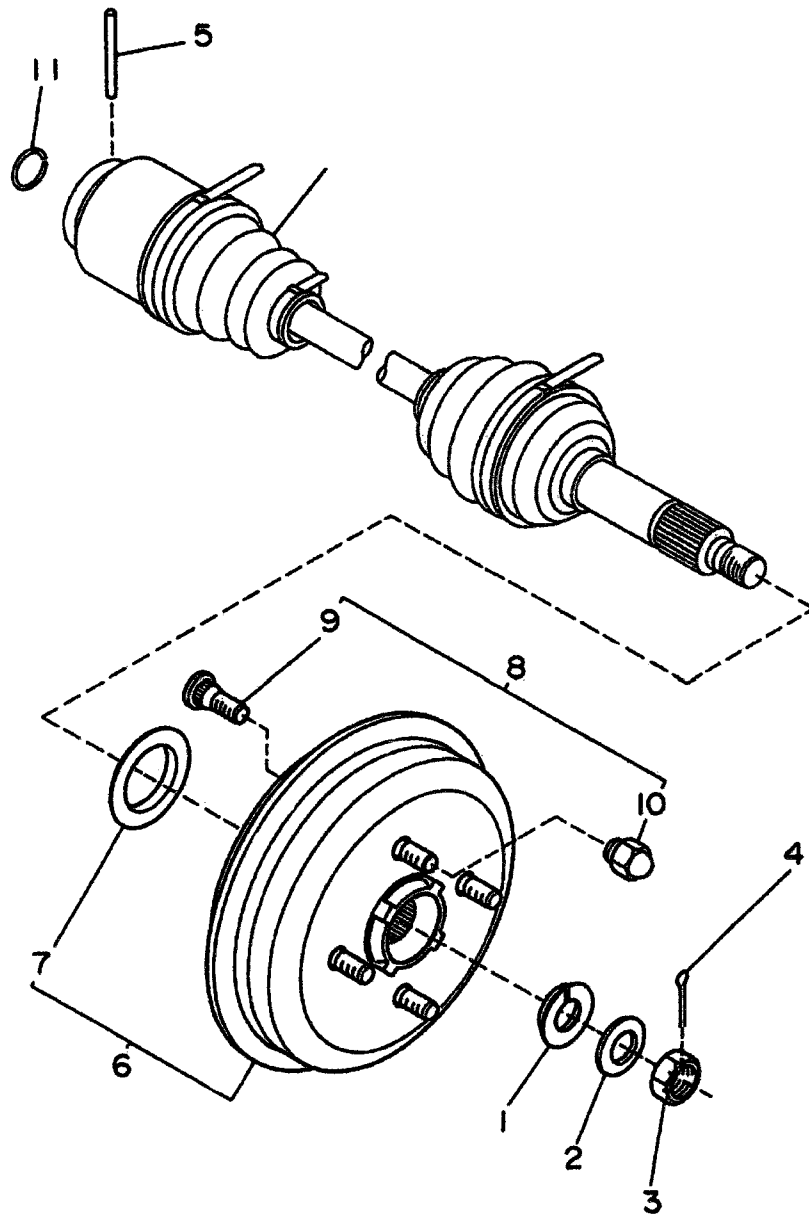

REAR AXEL & DRUM UNIT

REAR AXEL & DRUM UNIT

Item #	Part#	Part Name	Series					
			Truck		Try Van Dias		Panel Van	
			2W	4W	2W	4W	2W	4W
1	7230 39040	CENTER AXEL RETAINER2	2	2	2	2	2	2
2	7230 37020	CONICAL WASHER	2	2	2	2	2	2
3	90231 0005	CASTLE NUT	2	2	2	2	2	2
4	0510 40320	COTTER PIN	2	2	2	2	2	2
5	90519 0004	SPLIT PIN	2	2	2	2	2	2
6	26302 TA000	BRAKE DRUM	2	2	2	2	2	2
7	7250 42020	OIL SEAL B	2	2	2	2	2	2
8	6999 00131	STUD KIT	16	16	16	16	16	16
9	6236 03002	HUB BOLT	8	8	8	8	8	8
10	6230 06003	WHEEL NUT: ALL	16	16	16	16	16	16
11	28333 KC010	CIRCLE CLIP	2	2	2	2	2	2