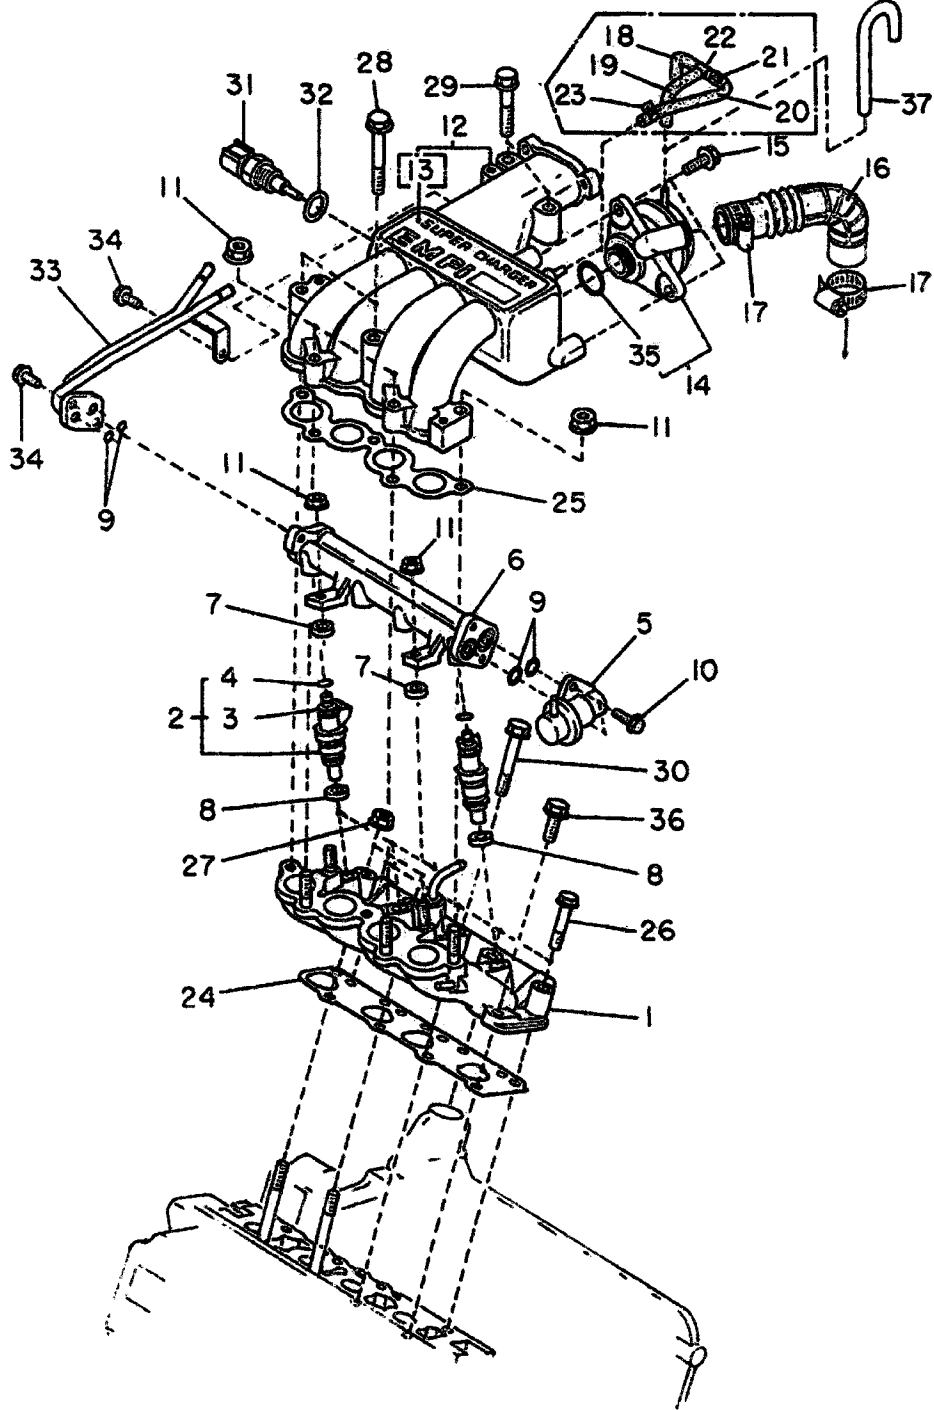

INTAKE MANIFOLD EFI MSC

INTAKE MANIFOLD EFI MSC

Item #	Part#	Part Name	Series					
			Truck		Try Van Dias		Panel Van	
			2W	4W	2W	4W	2W	4W
1	14001KA911	INTAKE MANIFOLD	1	1	1	1	1	
2	16600 KA090	INJECTOR	4	4	4	4	4	
3	16696 KA000	SPACER	4	4	4	4	4	
4	16698 KA000	O RING	4	4	4	4	4	
5	226670 KA051	PRESSURE REGULATOR	1	1	1	1	1	
6	17542 KA011	DELIVERY RAIL	1	1	1	1	1	
7	16607 AA011	INSULATOR	2	2	2	2	2	
8	16608 KA030	SEAL	4	4	4	4	4	
9	8069 14080	O RING	4	4	4	4	4	
10	0104 0614A	FLANGE BOLT	2	2	2	2	2	
11	0238 08000	FLANGE BOLT	5	5	5	5	5	
12	14016 KA050	UPPER MANIFOLD COLLECTOR	1	1	1	1	1	
13	14033 KA001	LABEL	1	1	1	1		
14	21866 KA061	BYPASS VALVE	1	1	1	1	1	
15	0104 08220	FLANGE BOLT	2	2	2	2	2	
16	14465 KA000	HOSE: BYPASS	1	1	1	1	1	
17	8059 24030	CLAMP	2	2	2	2	2	
18	8075 03531	HOSE	1	1	1	1