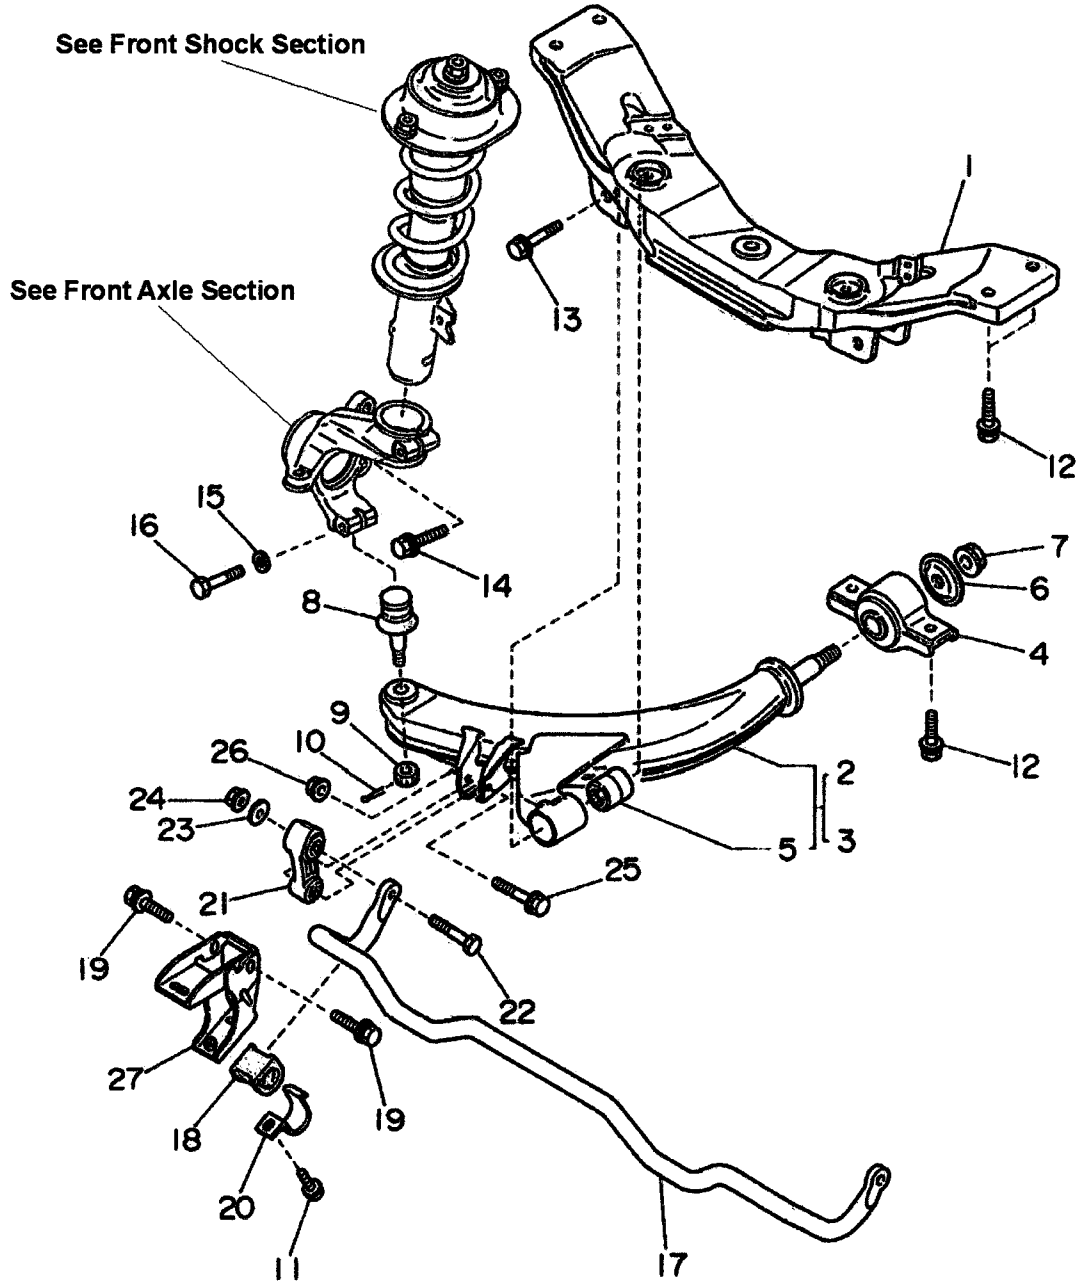

FRONT SUSPENSION

FRONT SUSPENSION

Item #	Part#	Part Name	Series					
			Truck		Try Van Dias		Panel Van	
			2W	4W	2W	4W	2W	4W
1	20101 TA020	CROSS-MEMBER	1	1	1	1	1	1
2	20200 TA160	TRANSVERSE LINK RH VAN:ALL			1	1		
	20200 TA180	TRANSVERSE LINK RH TRUCK-PNL VAN: ALL	1	1			1	1
3	20200 TA170	TRANSVERSE LINK LH VAN:ALL			1	1		
	20200 TA190	TRANSVERSE LINK LH TRUCK-PNL VAN: ALL	1	1			1	1
4	20233 TA050	BUSING R	2	2	2	2	2	2
5	20233 TA070	BUSING F	2	2	2	2	2	2
6	20206 AA000	WASHER	2	2	2	2	2	2
7	20207	AA000	2	2	2	2	2	2
8	7210 67021	BALL JOINT: COMPLETE	2	2	2	2	2	2
9	0232 10010	CASTLE NUT	2	2	2	2	2	2
10	0510 25250	COTTER PIN	2	2	2	2	2	2
11	0115 08250	BOLT & WASHER SET	2	2	2	2	2	2
12	90125 044	BOLT	8	8	8	8	8	8
13	90100 0142	FLANGE BOLT	2	2	2	2	2	2
14	90112 0072	BOLT M10	2	2	2	2	2	2