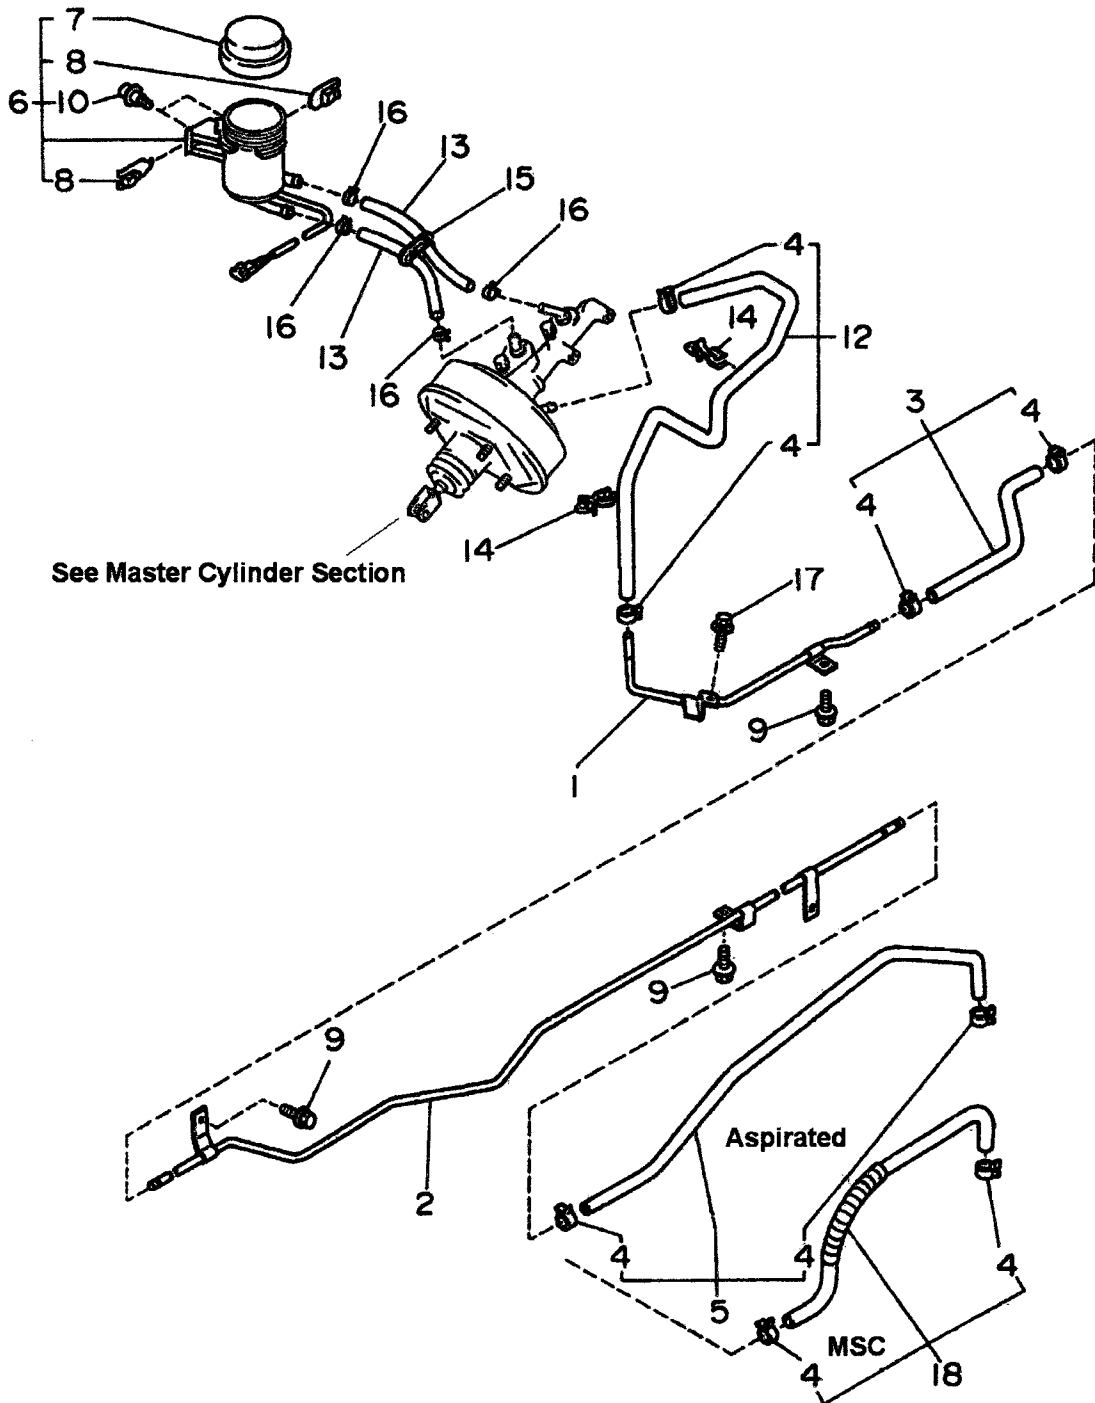

BRAKE SYSTEM

BRAKE SYSTEM

Item #	Part#	Part Name	Series					
			Truck		Try Van Dias		Panel Van	
			2W	4W	2W	4W	2W	4W
1	26141 TA040	VACUUM PIPE	1	1	1	1	1	1
2	26141 TA050	VACUUM PIPE	1	1	1	1	1	1
3	26131 TA040	HOSE & CLIP ASSY	1	1	1	1	1	1
4	0922 15500	CLIP	8	8	8	8	8	8
5	26131 TA050	HOSE & CLIP ASSY	1	1	1	1	1	1
6	26110 TA002	RESERVOIR SET	1	1	1	1	1	1
7	26112 TA000	CAP	1	1	1	1	1	1
8	26116 TA000	CLIP	2	2	2	2	2	2
9	90112 0058	BOLT	3	3	3	3	3	3
10	90402 0004	FLANGE SCREW	2	2	2	2	2	2
11	NA							
12	26131 TA000	HOSE	1	1	1	1	1	1
13	26113 TA000	HOSE	2	2	2	2	2	2
14	26116 TA010	CLIP	1	1	1	1	1	1
15	26119 TA000	RETAINER	1	1	1	1	1	1
16	26114 TA000	CLAMP	4	4	4	4	4	4
17	90012 0073	BOLT	1	1	1	1	1	1
18	26131 TA060	HOSE & CLIP MSC	1	1	1	1