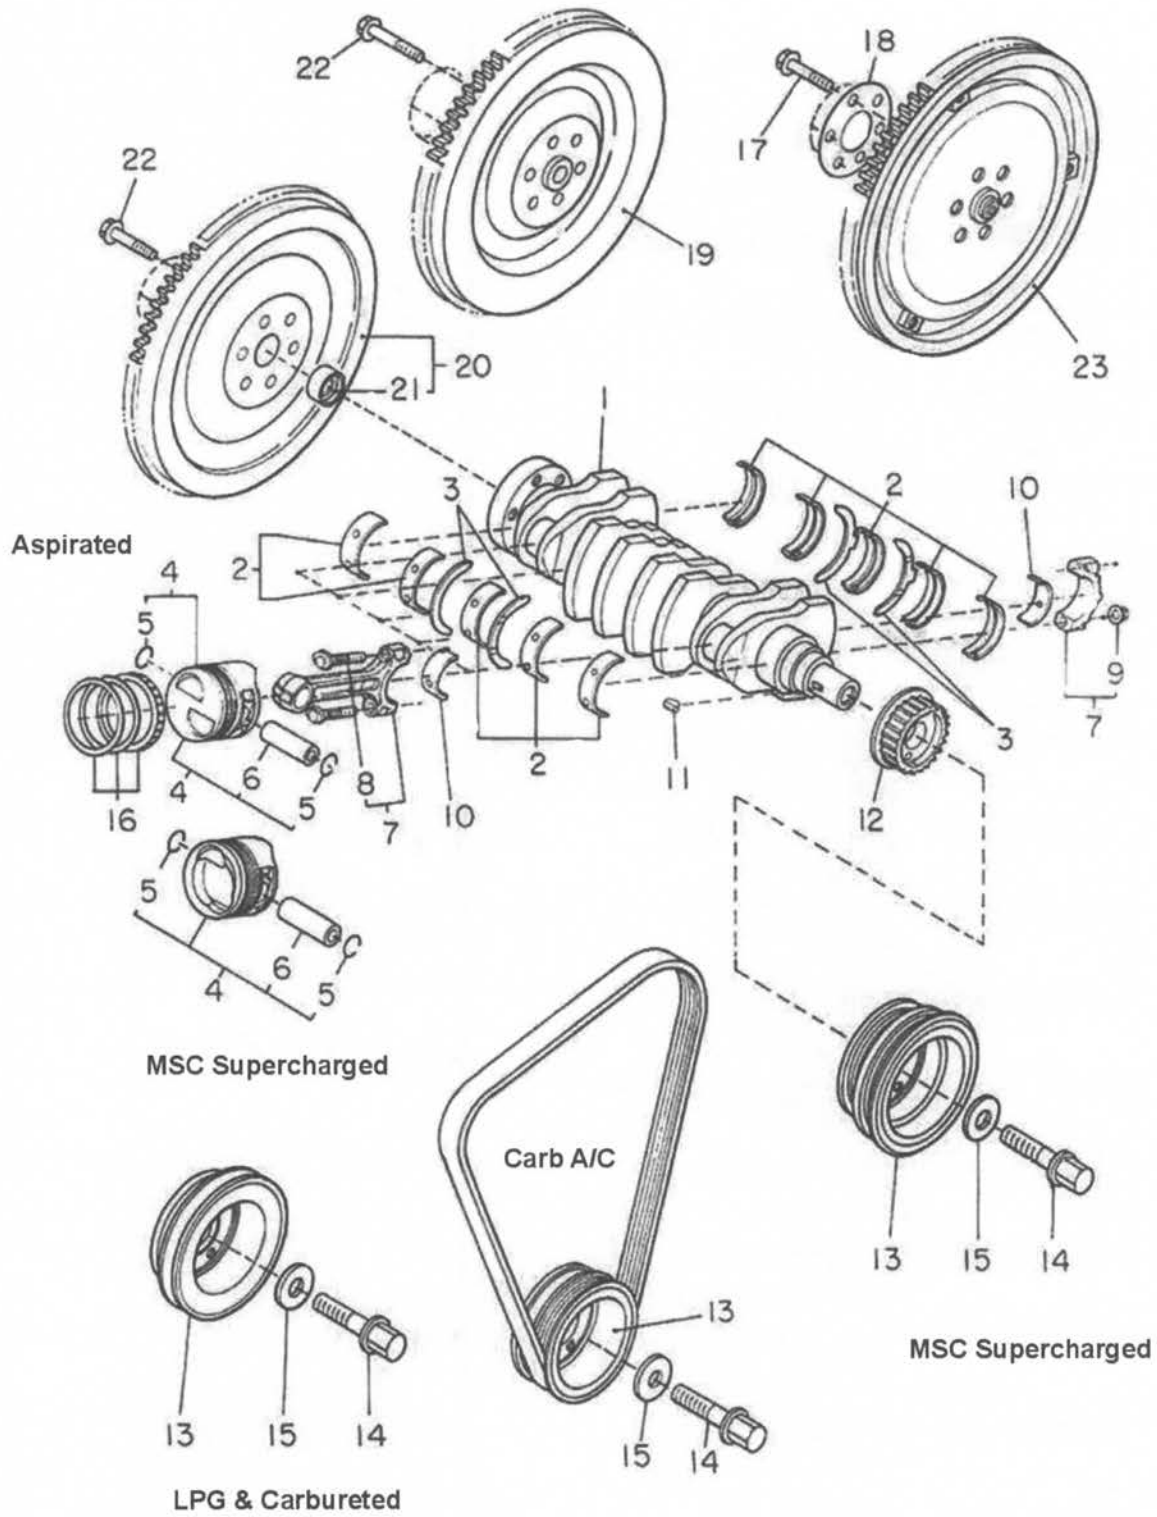

Piston & Crankshaft

Piston & Crankshaft

Item #	Part#	Part Name	Series					
			Truck		Try Van Dias		Panel Van	
			2W	4W	2W	4W	2W	4W
5	8053 16030	C CLIP/16	8	8	8	8	8	8
6	12024 KA070	PISTON PIN ASPIRATED	4	4	4	4	4	4
	12024 KA100	PISTON PIN MSC	4	4	4	4	4	
7	12100 KA121	CON ROD AY	4	4	4	4	4	4
8	12109 KA040	CON ROD BOLT	8	8	8	8	8	8
9	12110 KA000	NUT	8	8	8	8	8	8
10	12108 KA030	BEARING SET STD	1	1	1	1	1	1
	12108 KA040	BEARING SET US 0.03	*	*	*	*	*	*
	12108 KA050	BEARING SET US 0.05	*	*	*	*	*	*
	120108 KA060	BEARING SET US 0.025	*	*	*	*	*	*
11	8045 04010	DRIFT KEY	1	1	1	1	1	1
12	13021 KAQ071	SPROKET	1	1	1	1	1	1
13	12304 KA020	PULLEY NA – LPG NON-A/C	1	1	1	1	1	1
	12305 KA310	PULLY NA-LPG NON-A/C	1	1	1	1	1	1
	12304 KA040	PULLEY NA A/C	1	1	1	1		
	12304 KA331	PULLEY MSC	1	1	1	1	1	
14	12369 KA030	BOLT	11	1	1	1	1	1
15	8030 13080	WASHER	1	1	1	1	1	1