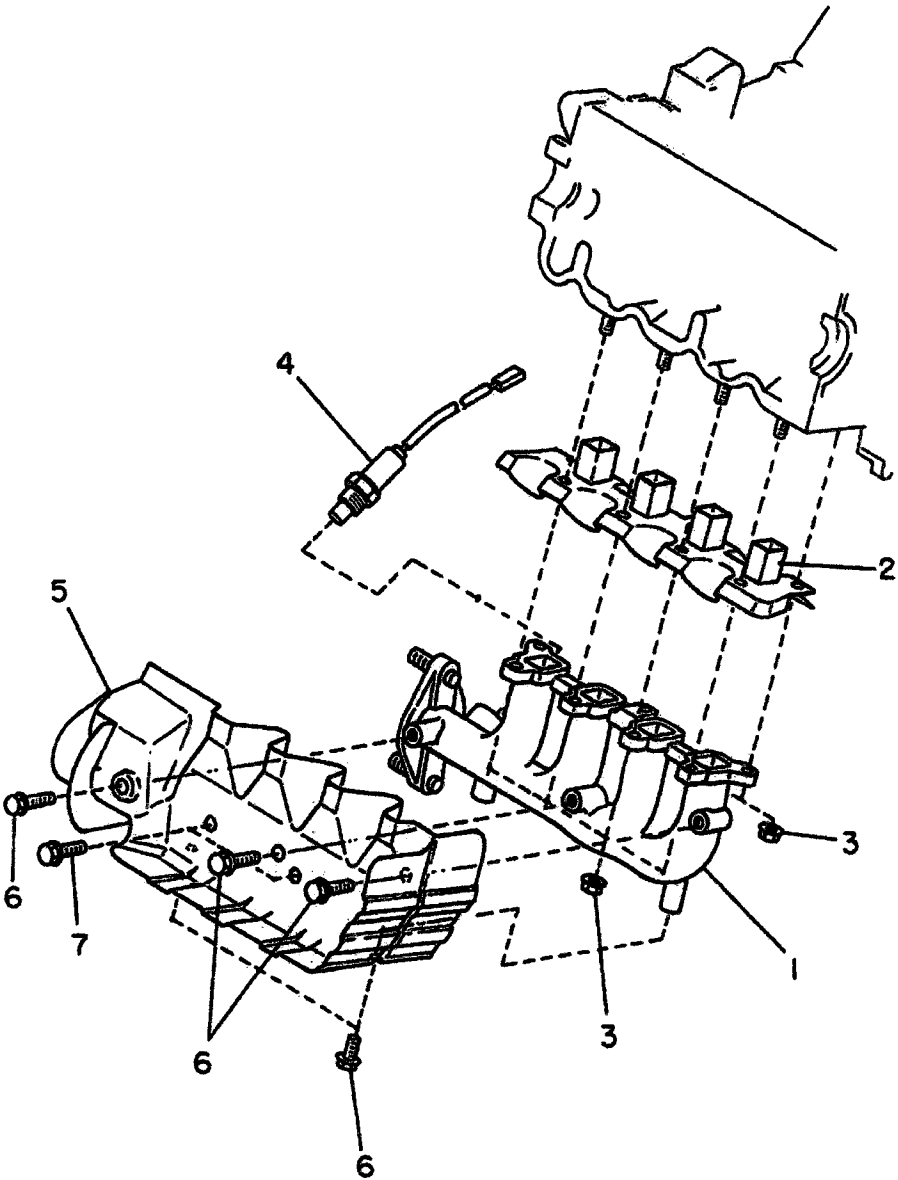

EXHAUST MANIFOLD

EXHAUST MANIFOLD

Item #	Part#	Part Name	Series					
			Truck		Try Van Dias		Panel Van	
			2W	4W	2W	4W	2W	4W
1	14012 KA081	MANIFOLD NA ALL	1	1	1	1	1	1
	14012 KA081	MANIFOLD NA MT	1	1	1	1	1	1
	14012 KA110	MANIFOLD NA ECVT	1		1		1	
	14012 KA071	MANIFOLD MSC	1	1	1	1		
	14012 KA072	MANIFOLD MSC ECVT	1	1	1	1	1	
2	14043 KA004	GASKET	1	1	1	1	1	1
3	8020 08270	NUT 8X7.5	7	7	7	7	7	7
4	22690 KA092	O2 SENSOR MSE	1	1	1	1	1	
5	14020 KA280	PLATE	1	1	1	1	1	1
6	68082 08060	BOLT 8X12X12	5	5	5	5	5	5
7	8082 08170	BOLT 8X12X12 MSE	2	2	2	2	2