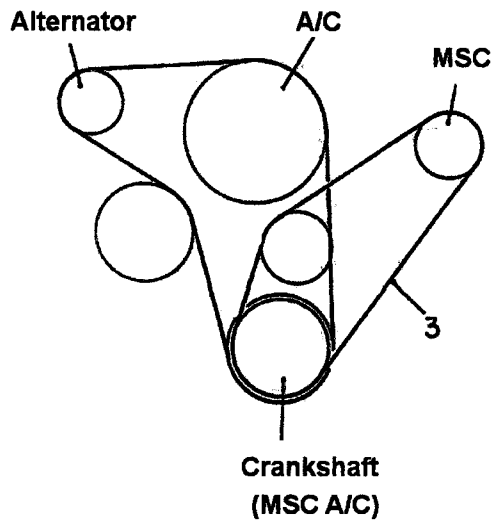

Carbureted & LPG A/C