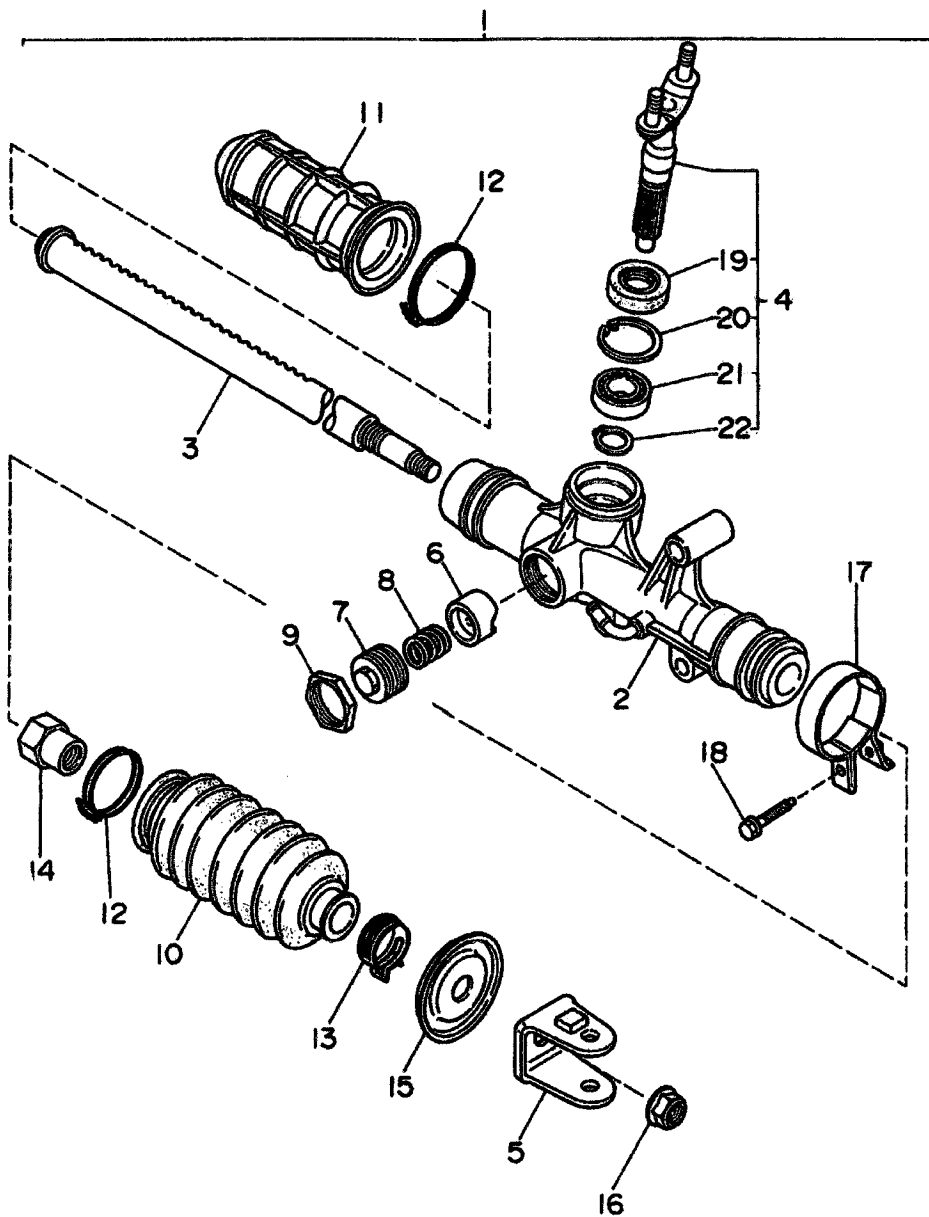

RACK & PINION STEERING BOX

RACK & PINION STEERING BOX

Item #	Part#	Part Name	Series					
			Truck		Try Van Dias		Panel Van	
			2W	4W	2W	4W	2W	4W
1	34111 TA010	ASSEMBLY UNIT	1	1	1	1	1	1
2	34112 TA010	GEAR BOX UNIT	1	1	1	1	1	1
3	34118 TA010	RACK	1	1	1	1	1	1
4	34119 TA010	PINION	1	1	1	1	1	1
5	34149 TA010	YOKE	1	1	1	1	1	1
6	34129 TA010	SLEEVE	1	1	1	1	1	1
7	34127 KA020	ADJUSTMENT SCREW	1	1	1	1	1	1
8	34128 TA010	SPRING	1	1	1	1	1	1
9	34126 KA020	LOCK NUT	1	1	1	1	1	1
10	34122 TA020	INNER BOOT	1	1	1	1	1	1
11	34122 TA030	OUTER BOOT	1	1	1	1	1	1
12	34116 TA030	CLIP	2	2	2	2	2	2
13	34116 TA040	CLIP	1	1	1	1	1	1
14	34113 TA010	STOPPER	1	1	1	1	1	1
15	34148 TA000	PLATE	1	1	1	1	1	1
16	0235 12000	LOCK NUT	1	1	1	1	1	1
17	34116 TA050	CLIP	1	1	1	1	1	1
18	0100 06350	BOLT	1	1	1	1	1	1