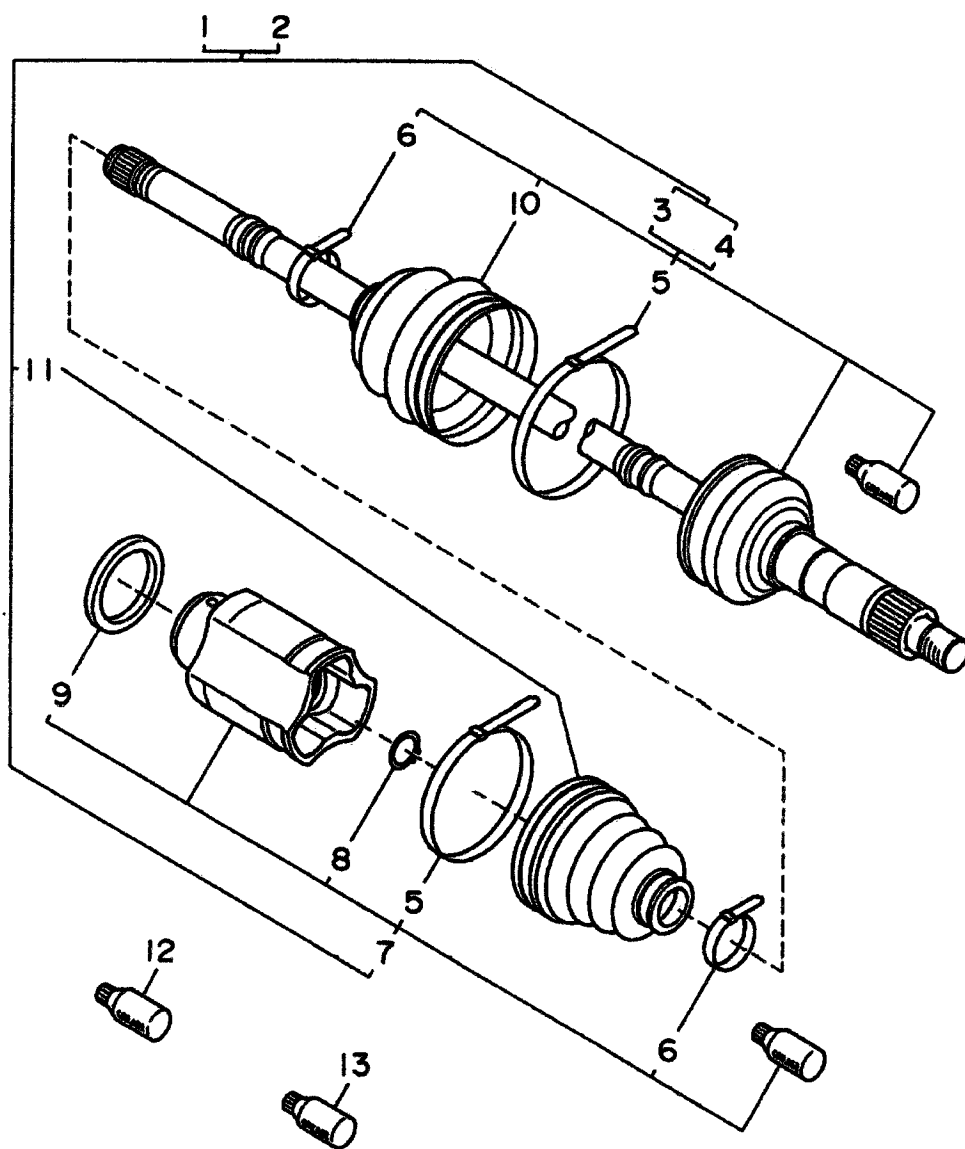

REAR AXLE SHAFT DOJ TYPE

Item #	Part#	Part Name	Series					
			Truck		Try Van Dias		Panel Van	
			2W	4W	2W	4W	2W	4W
1	28021 TA270	R AXEL SHAFT ASSY RH NA 4WD		1		1		1
	28021 TA290	R AXEL SHAFT ASSY NA DIFF LOCK		1		1		
2	28021 TA280	AXEL SHAFT ASSY LH		1		1		1
3	28091 TA080	BJ SHAFT UNIT RH NA 4WD		1		1		1
	28091 TA100	BJ SHAFT UNIT RHA NA DIFF LOCK		1		1		
4	28091 TA090	BJ SHAFT LH		1		1		1
5	23242 GA400	BOOT BAND				4		4
6	23242 GA410	BOOT BAND				4		4
7	28033 TA050	CIRCLE CLIP DOJ		2		2		2
8	28035 TA020	SNAP RING		2		2		2
9	28090 TA020	DOJ UNIT		2		2		2
10	28027 TA020	BAFFLE PLATE		2		2		2
11	28023 TA060	BOOT BJ		2		2		2
12	28023 TA070	BOOT DOJ		2		2		2
13	7232 23010	GREASE 300G		1		1		1

REAR AXLE SHAFT TJ TYPE