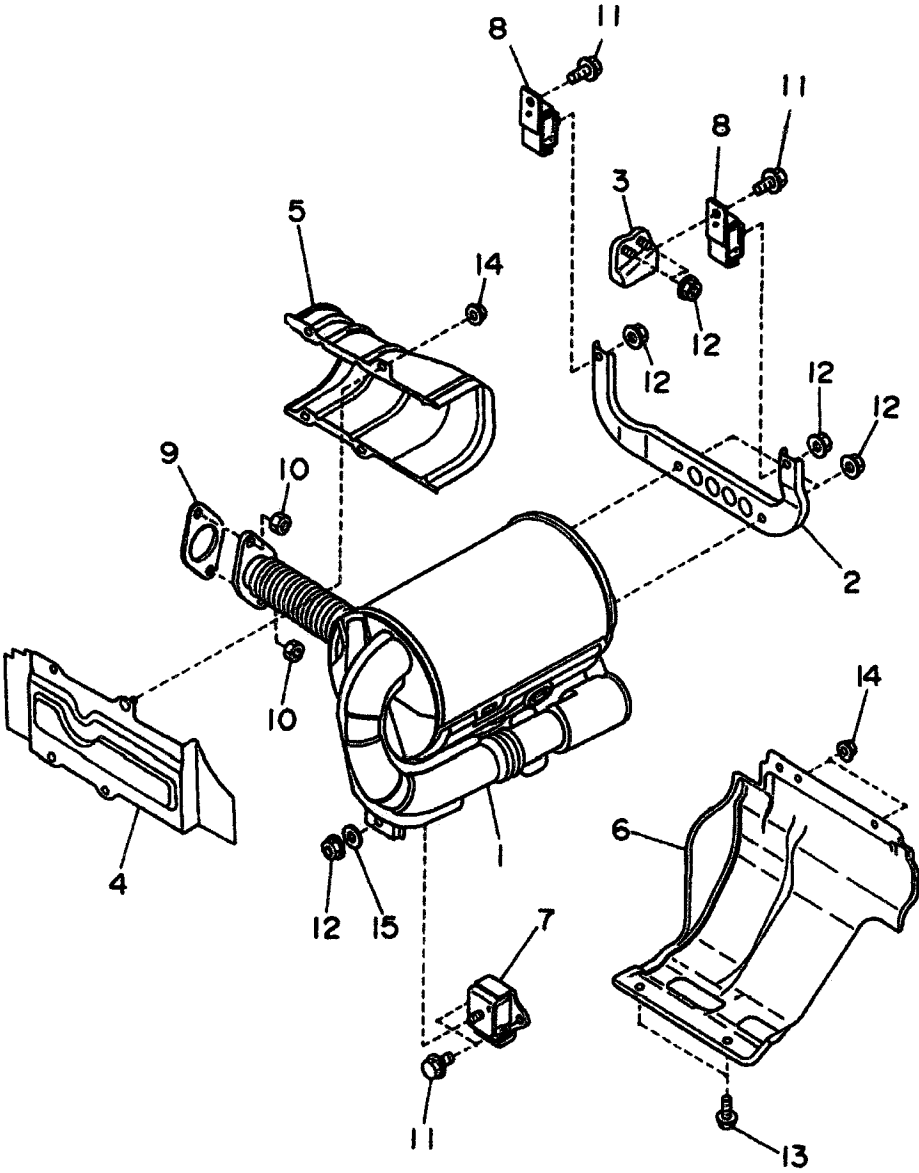

EXHAUST: NA

EXHAUST: NA

Item #	Part#	Part Name	Series					
			Truck		Try Van Dias		Panel Van	
			2W	4W	2W	4W	2W	4W
1	44304 TA022	MUFFLER	1	1	1	1	1	1
2	44021 TA040	BRACKET			1	1		
	44021 TA060	BRACKET	1	1			1	1
3	44021 TA060	BRACKET	1	1			1	1
4	44033 TA031	COVER	1	1	1	1	1	1
5	44033 TA041	COVER	1	1	1	1	1	1
6	44033 TA082	COVER	1	1	1	1	1	1
7	44031 TA020	HANGER	1	1	1	1	1	1
8	6440 15260	HANGER	2	2	2	2	2	2
9	44022 TA000	GASKET A	1	1	1	1	1	1
10	90217 0018	NUT	2	2	2	2	2	2
11	0101 08200	BOLT	4	4	4	4	4	4
12	0238 08000	NUT	7	7	5	5	7	7
13	0100 06160	BOLT	2	2	2	2	2	2
14	0238 06000	NUT	6	6	6	6	6	6
15	0312 08000	WASHER	1	1	1	1	1	1