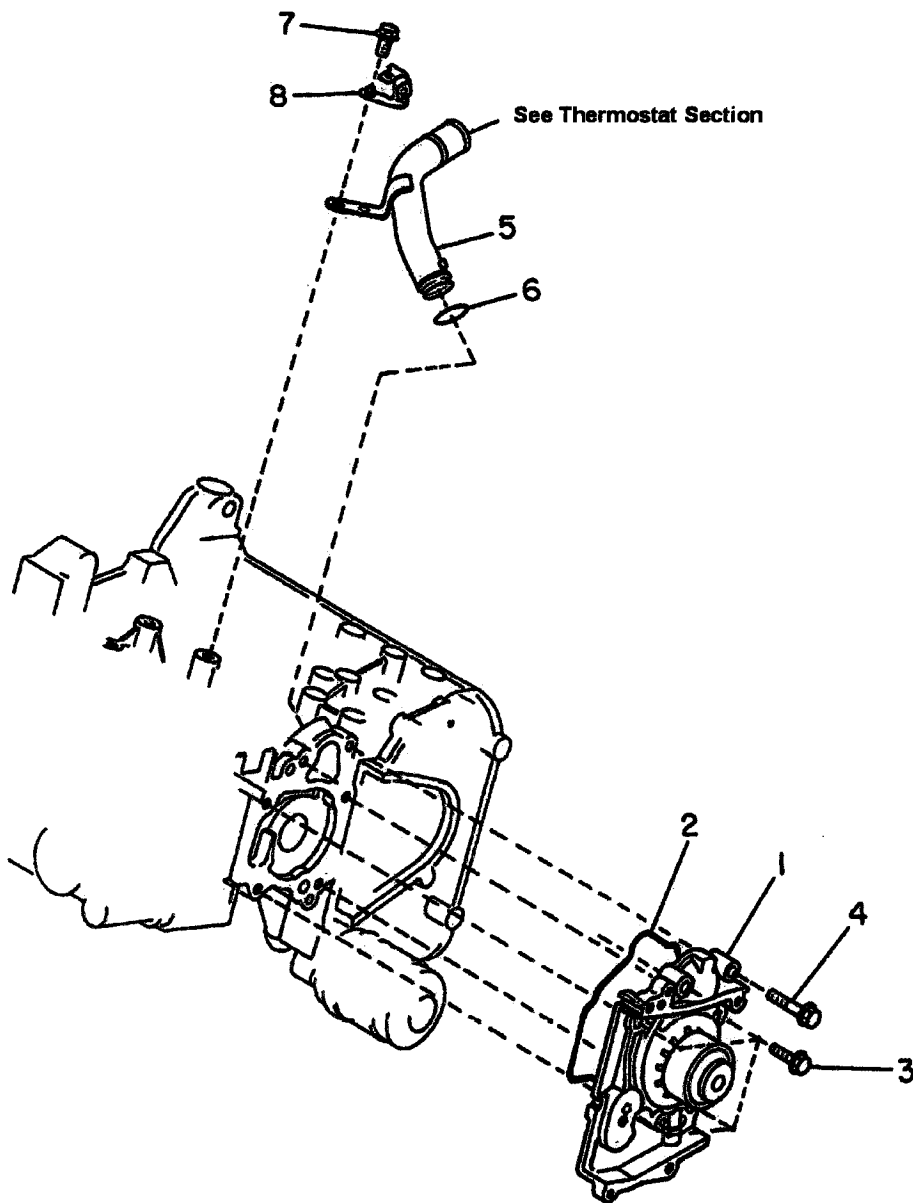

WATER PUMP

WATER PUMP

Item #	Part#	Part Name	Series					
			Truck		Try Van Dias		Panel Van	
			2W	4W	2W	4W	2W	4W
1	21111 KA041	WATER PUMP	1	1	1	1	1	1
	2111 KA075	WATER PUMP HD & LPG	1	1	1	1	1	1
2	21114 KA040	GASKET	1	1	1	1	1	1
3	0104 08160	FLANG BOLT	4	4	4	4	4	4
4	8007 08370	BOLT 8X29X16	2	2	2	2	2	2
5	14050 KA343	PIPE	1	1	1	1	1	1
6	8069 22040	O RING 22.1X3.5	1	1	1	1	1	1
7	0104 0812A	FLANG BOLT	1	1	1	1	1	1
8	24024 KA251	STAY NA	1	1	1	1	1	1