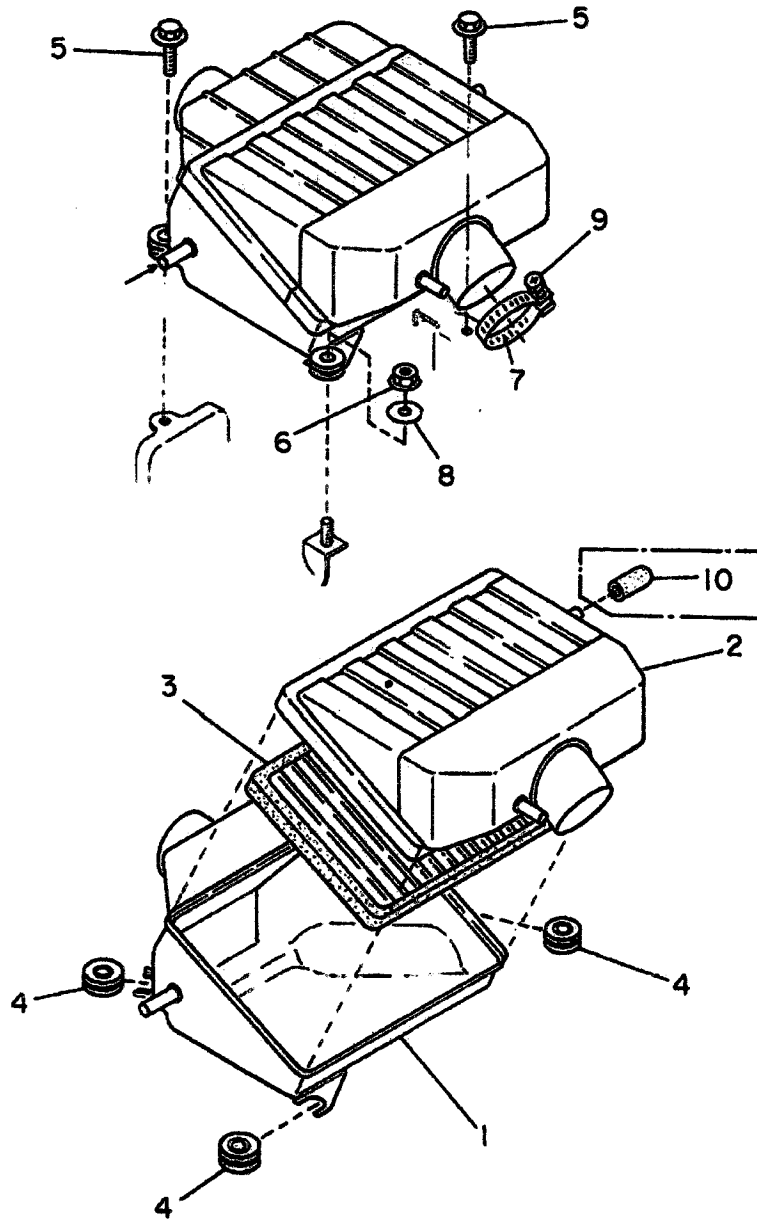

AIR CLEANER SYSTEM: MSC

AIR CLEANER SYSTEM: MSC

Item #	Part#	Part Name	Series					
			Truck		Try Van Dias		Panel Van	
			2W	4W	2W	4W	2W	4W
1	16501 KA970	CASE	1	1	1	1	1	
2	16508 KA490	COVER	1	1	1	1	1	
3	16546 KA160	ELEMENT FILTER	1	1	1	1	1	
4	42139 5500	CUSHION	3	3	3	3	3	
5	8005 06390	BOLT & WASHER	2	2	2	2	2	
6	0238 06006	FLANGE BOLT	1	1	1	1	1	
7	8059 57020	CLAMP	1	1	1	1	1	
8	0312 06006	WASHER	1	1	1	1	1	
9	0431 04306	SCREW	1	1	1	1	1	
10	16142 KA060	CAP	1	1	1	1