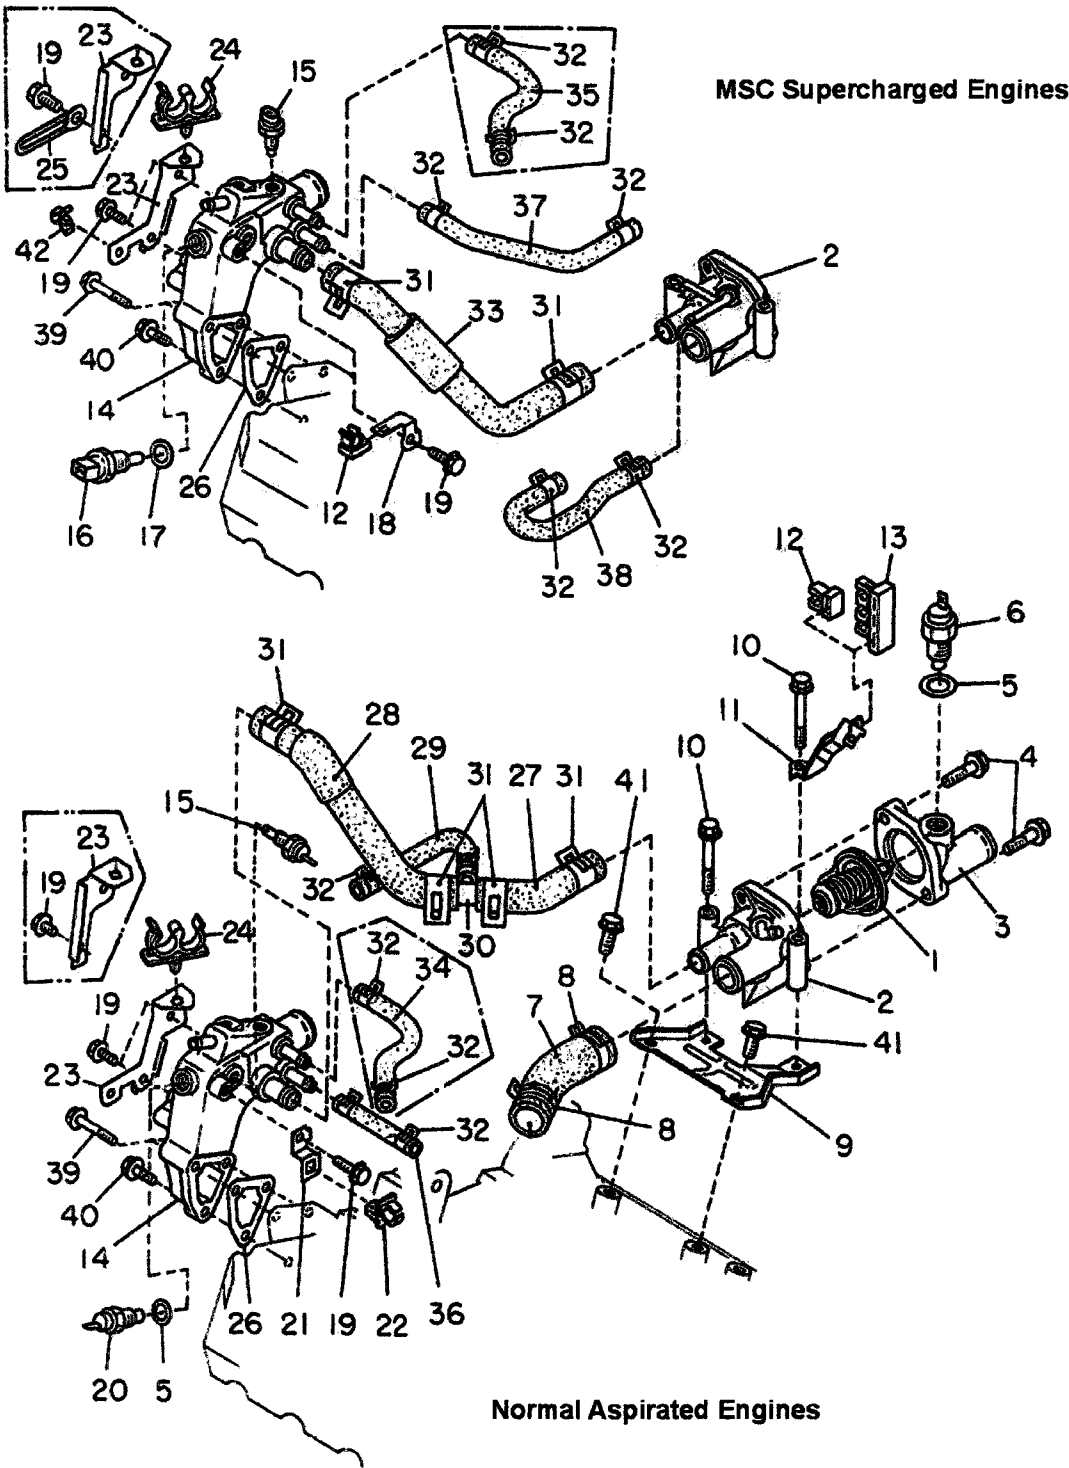

Thermostat Cooling & Hose System

Thermostat Cooling & Hose System

Item #	Part#	Part Name	Series					
			Truck		Try Van Dias		Panel Van	
			2W	4W	2W	4W	2W	4W
16	22630 KA060	TEMP SENSOR MSC	1	1	1	1	1	
17	8039 12040	GASKET MSC	1	1	1	1	1	
18	22308 KA201	STAY	2	2	2	2		
19	0104 06100	STAY	2	2	2	2	2	2
20	83052 TA010	THERMO SWITCH AY				1		
21	22308 KA210	STAY	1	1	1	1	1	1
22	24234 KA110	CLIP	1	1	1	1	1	1
23	11844 KA013	STAY	1	1	1	1	1	1
24	24234 KA260	CLIP	1	1	1	1	1	1
25	42566 5400	CLIP	1	1	1	1		
26	21235 KA001	GASKET	1	1	1	1	1	1
27	8076 15121	HOSE 15X22X64X37	1	1	1	1	1	1
28	8076 15272	HOSE	1	1	1	1	1	1
29	8076 07962	HOSE 5X14	1	1	1	1	1	1
30	14057 KA000	CONNECTOR	1	1	1	1	1	1
31	8059 22090	CLAMP	4	4	4	4	4	4
32	0923 13002	CLAMP	6	6	6	6	6	6
33	8076 15282	HOSE 15X22 B9203	1	1	1	1