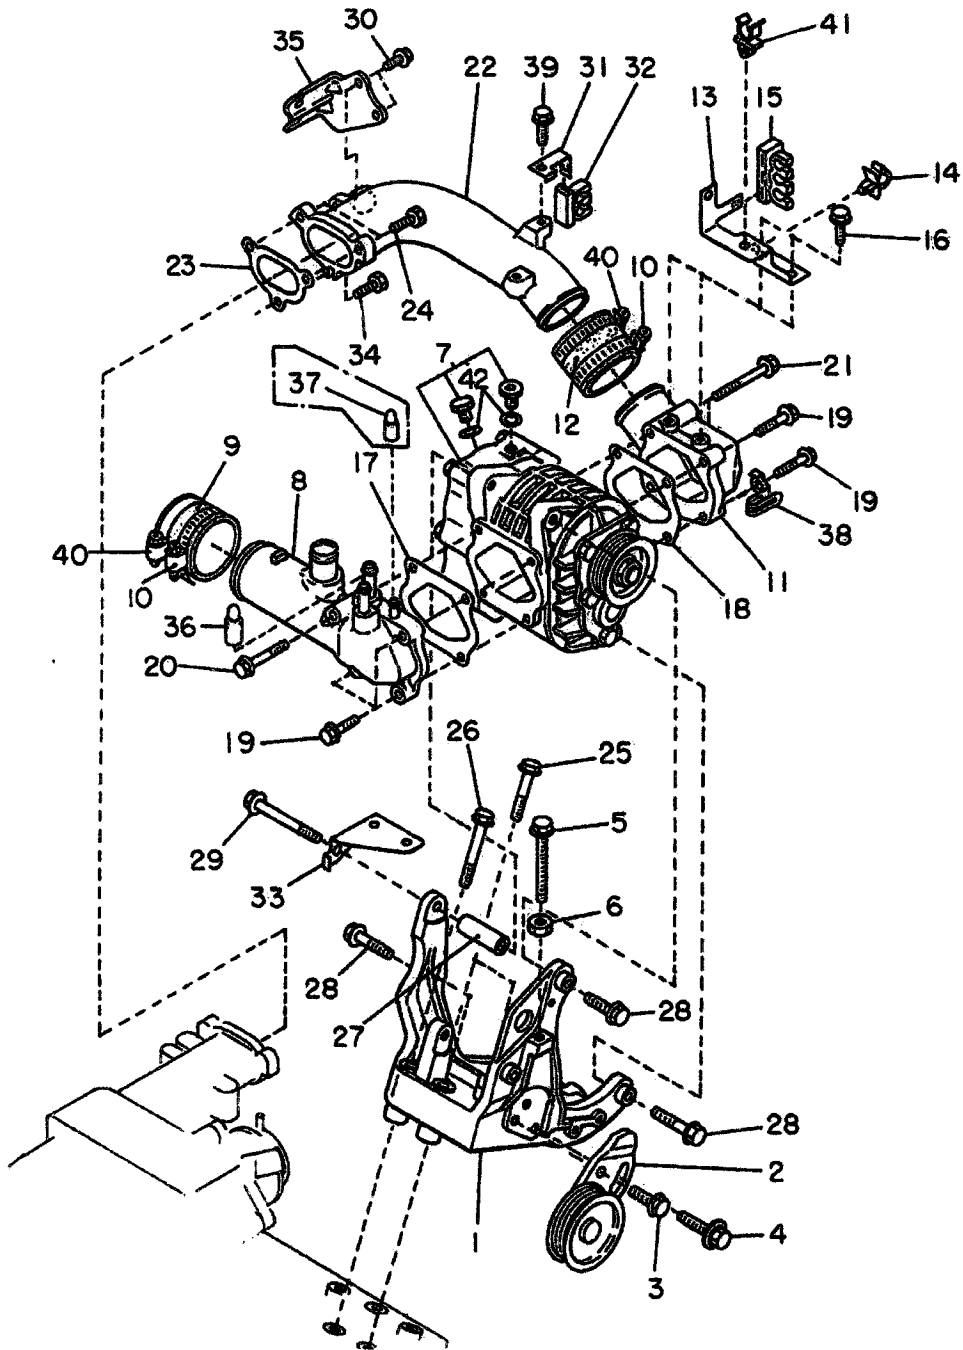

SUPERCHARGER

SUPERCHARGER

Item #	Part#	Part Name	Series					
			Truck		Try Van Dias		Panel Van	
			2W	4W	2W	4W	2W	4W
19	0104 06250	FLANGE BOLT	5	5	5	5	5	
20	0104 06450	FLANGE BOLT	1	1	1	1	1	
21	0104 06250	FLANGE BOLT	2	2	2	2	2	
22	14463 KA041	DUCT NO#2	1	1	1	1	1	
23	14497 KA010	GASKET	1	1	1	1	1	
24	0104 06220	FLANGE BOLT	2	2	2	2	2	
25	0104 08450	FLANGE BOLT	2	2	2	2	2	
26	8001 08690	BOLT 8X58X18	2	2	2	2	2	
27	14492 KA032	SPACER	1	1	1	1	1	
28	0104 08300	FLANGE BOLT	3	3	3	3	3	
29	0104 08700	FLANGE BOLT	1	1	1	1	1	
30	8002 06670	BOLT 6X12X12	2	2	2	2	2	
31	22308 KA181	STAY	1	1	1	1		
32	22317 KA010	SUPPORT	1	1	1	1		
33	24024 KA420	STAY	1	1	1	1	1	
34	8005 06560	BOLT & WASHER	1	1	1	1	1	
35	18156 KA001	BRACKET	1	1	1	1	1	
36	16142 KA060	CAP	1	1	1	1	1