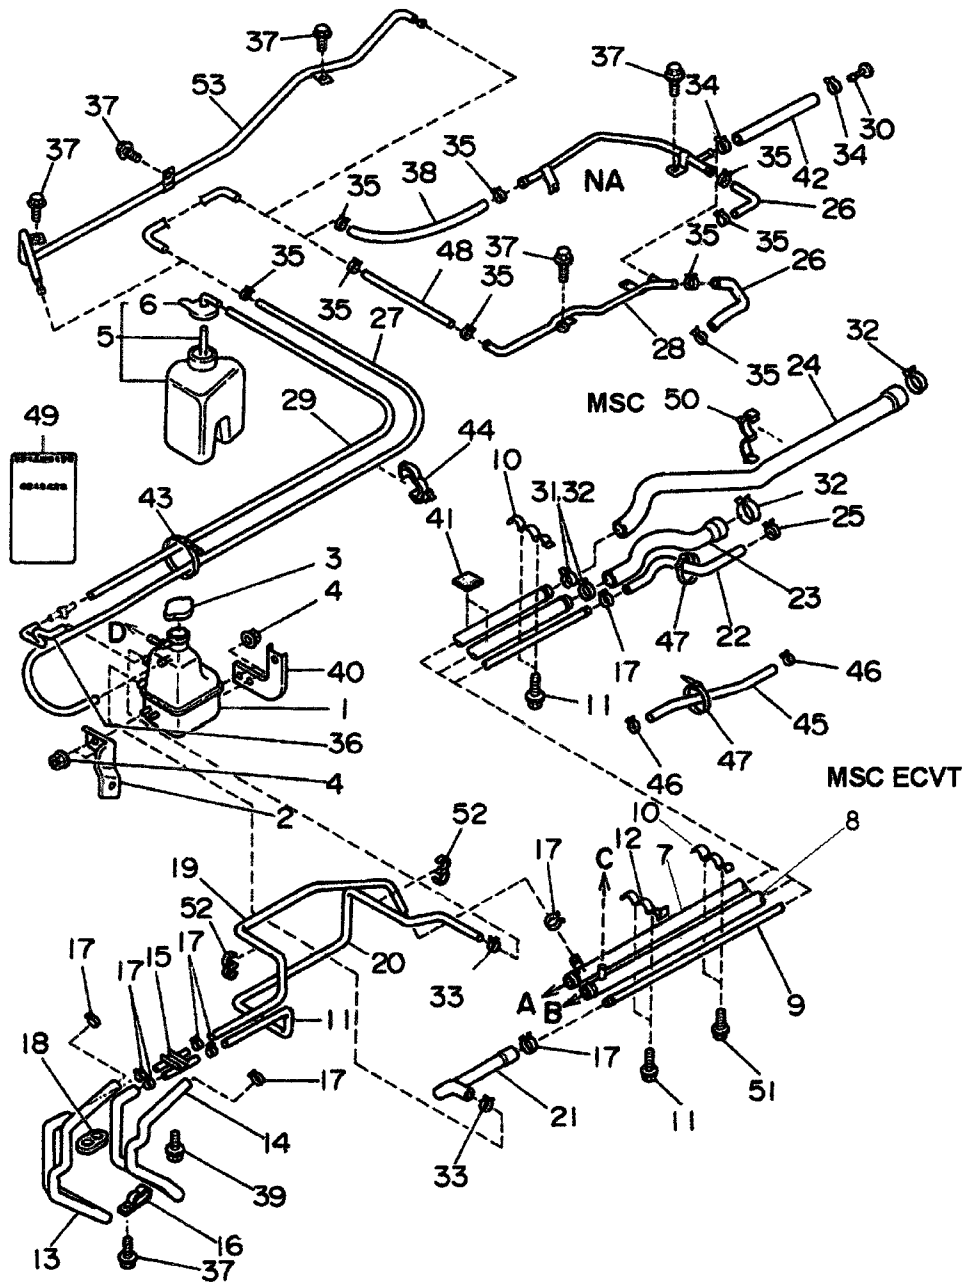

ENGINE COOLING SYSTEM: TRUCK-PANEL VAN

ENGINE COOLING SYSTEM: TRUCK-PANEL VAN

Item #	Part#	Part Name	Series					
			Truck		Try Van Dias		Panel Van	
			2W	4W	2W	4W	2W	4W
47	90911 5011	BAND ECVT	1	1			1	1
48	45161 TA690	HOSE ENG A/V C NA	1	1			1	1
49	45149 TA000	COOLING LABEL	1	1			1	1
50	90920 5061	CLIP HO NA	1	1			1	1
51	0110 06300	BOLT	2	2			2	2
52	72057 AA001	CLAMP	2	2			2	2
53	45171 TA330	PIPE CP A/V	1	1