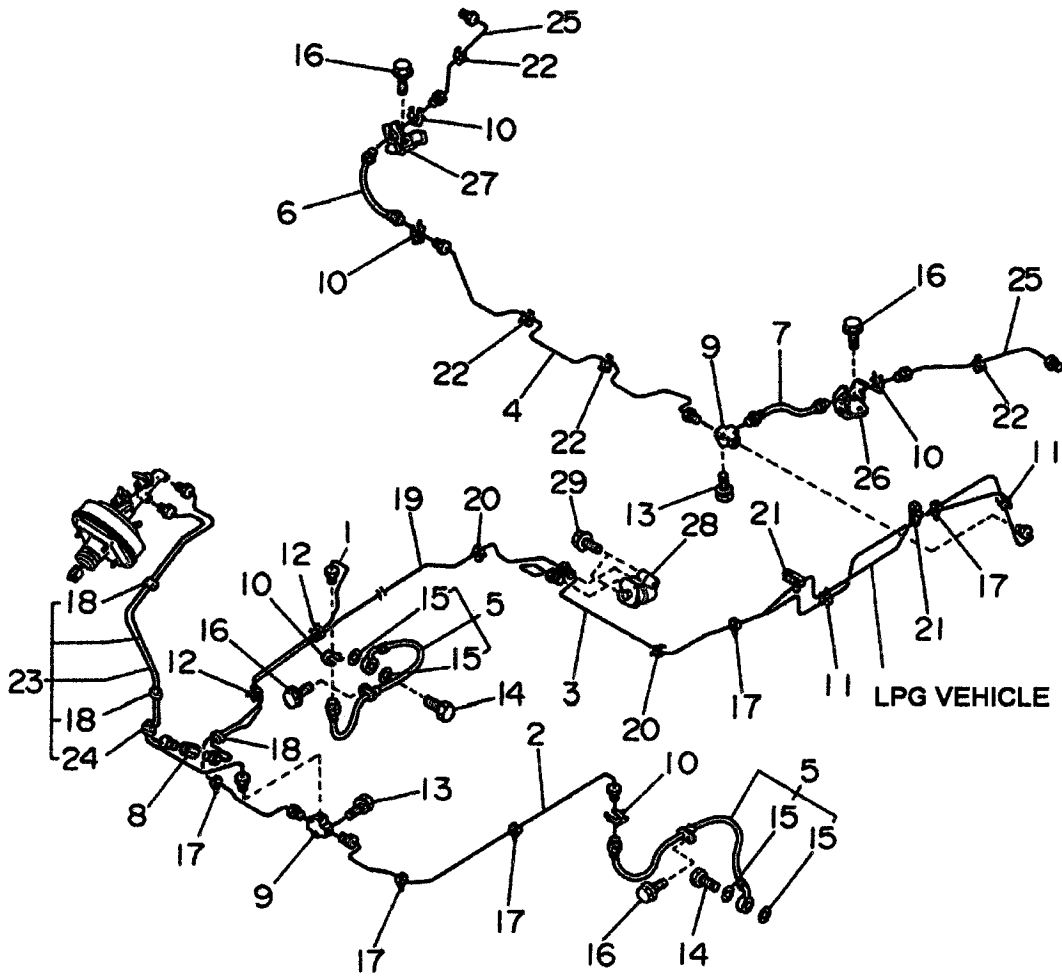

BRAKE LINE SYSTEM: G-VALVE TYPE

BRAKE LINE SYSTEM: G-VALVE TYPE

Item #	Part#	Part Name	Series					
			Truck		Try Van Dias		Panel Van	
			2W	4W	2W	4W	2W	4W
1	26511 TA220	BRAKE PIPE: FRONT RH	1	1	1	1	1	1
2	26511 TA230	BRAKE PIPE: FRONT LH	1	1	1	1	1	1
3	26511 TA240	BRAKE PIPE: CENTER	1	1	1	1	1	1
4	26511 TA250	BRAKE PIPE: REAR RH	1	1	1	1	1	1
5	X2655 TA000	BRAKE HOSE: FRONT KIT	2	2	2	2	2	2
6	26521 TA010	BRAKE HOSE: REAR RH	1	1	1	1	1	1
7	26521 TA020	BRAKE HOSE: REAR LH	1	1	1	1	1	1
8	6270 02032	2 WAY ADAPTER	1	1	1	1	1	1
9	6270 02151	3 WAY VALVE	2	2	2	2	2	2
10	26514 TA000	CLAMP	5	5	5	5	5	5
11	26514 TA010	CLAMP 5-3T	2	2	2	2	2	2
12	7255 46320	CLAMP 5-5	2	2	2	2	2	2
13	0110 06250	BOLT & WASHER	2	2	2	2	2	2
14	1129 25161	UNION BOLT	2	2	2	2	2	2
15	1141 30151	GASKET	4	4	4	4	4	4
16	0100 08160	FLANGE BOLT	4	4	4	4	4	4
17	25546 GA500	CLAMP 5HT	6	6	6	6	6	6
18	7255 46290	CLAMP 5-5	3	3	3	3	3	3