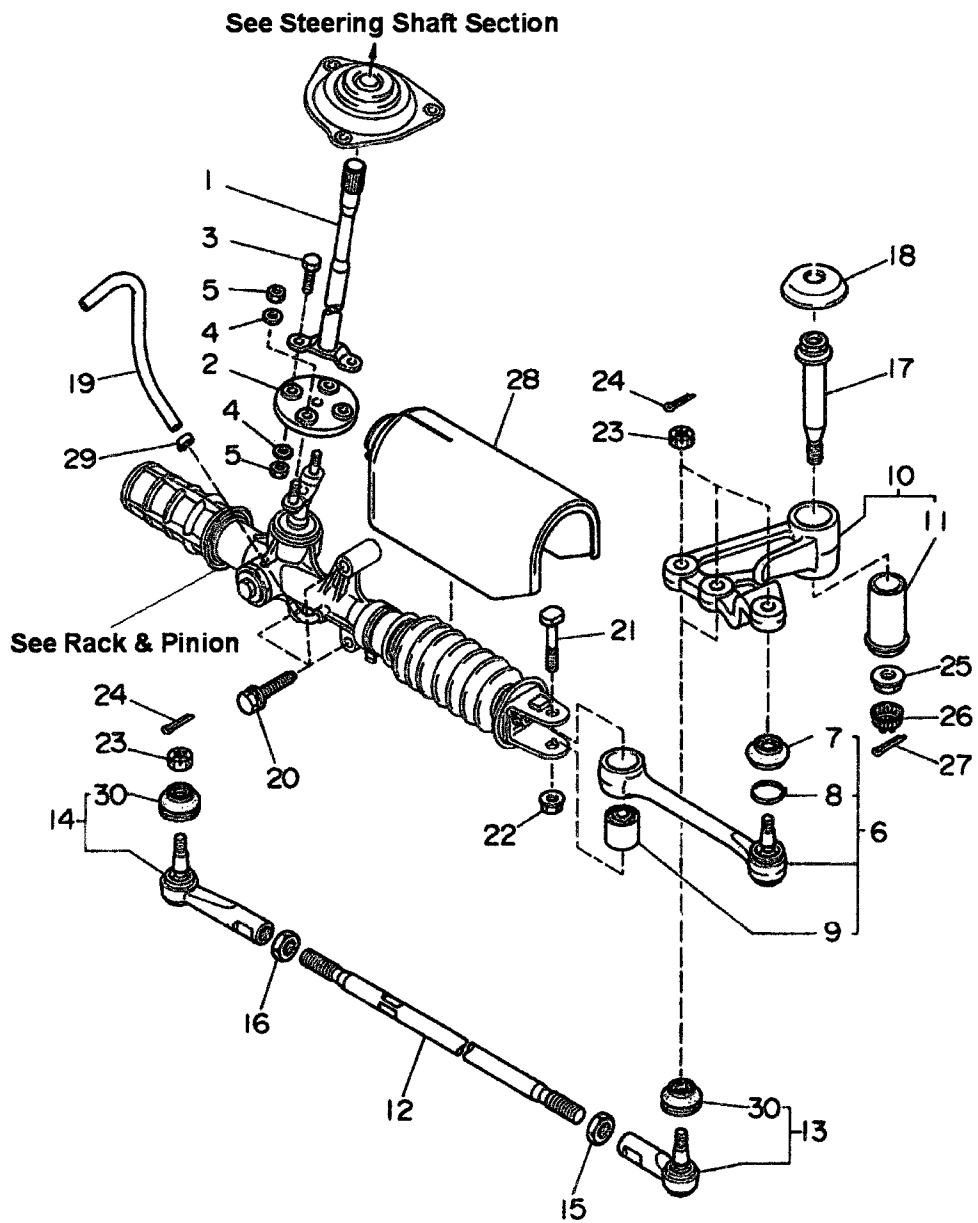

STEERING SYSTEM

STEERING SYSTEM

Item #	Part#	Part Name	Series					
			Truck		Try Van Dias		Panel Van	
			2W	4W	2W	4W	2W	4W
19	34117 TA000	HOSE	1	1	1	1	1	1
20	90112 0065	BOLT	3	3	3	3	3	3
21	34154 TA000	BOLT	1	1	1	1	1	1
22	0235 10000	LOCK NUT	1	1	1	1	1	1
23	90230 0006	CASTLE NUT	5	5	5	5	5	5
24	0510 25250	COTTER PIN	5	5	5	5	5	5
25	0238 12000	FLANGE NUT	1	1	1	1	1	1
26	34017 TA000	ADJUSTING CAP	1	1	1	1	1	1
27	0510 30250	COTTER PIN	1	1	1	1	1	1
28	34147 TA010	COVER	1	1	1	1	1	1
29	0923 10504	CLAMP	1	1	1	1	1	1
30	34025 TA000	DUST SEAL	2	2	2	2	2	2