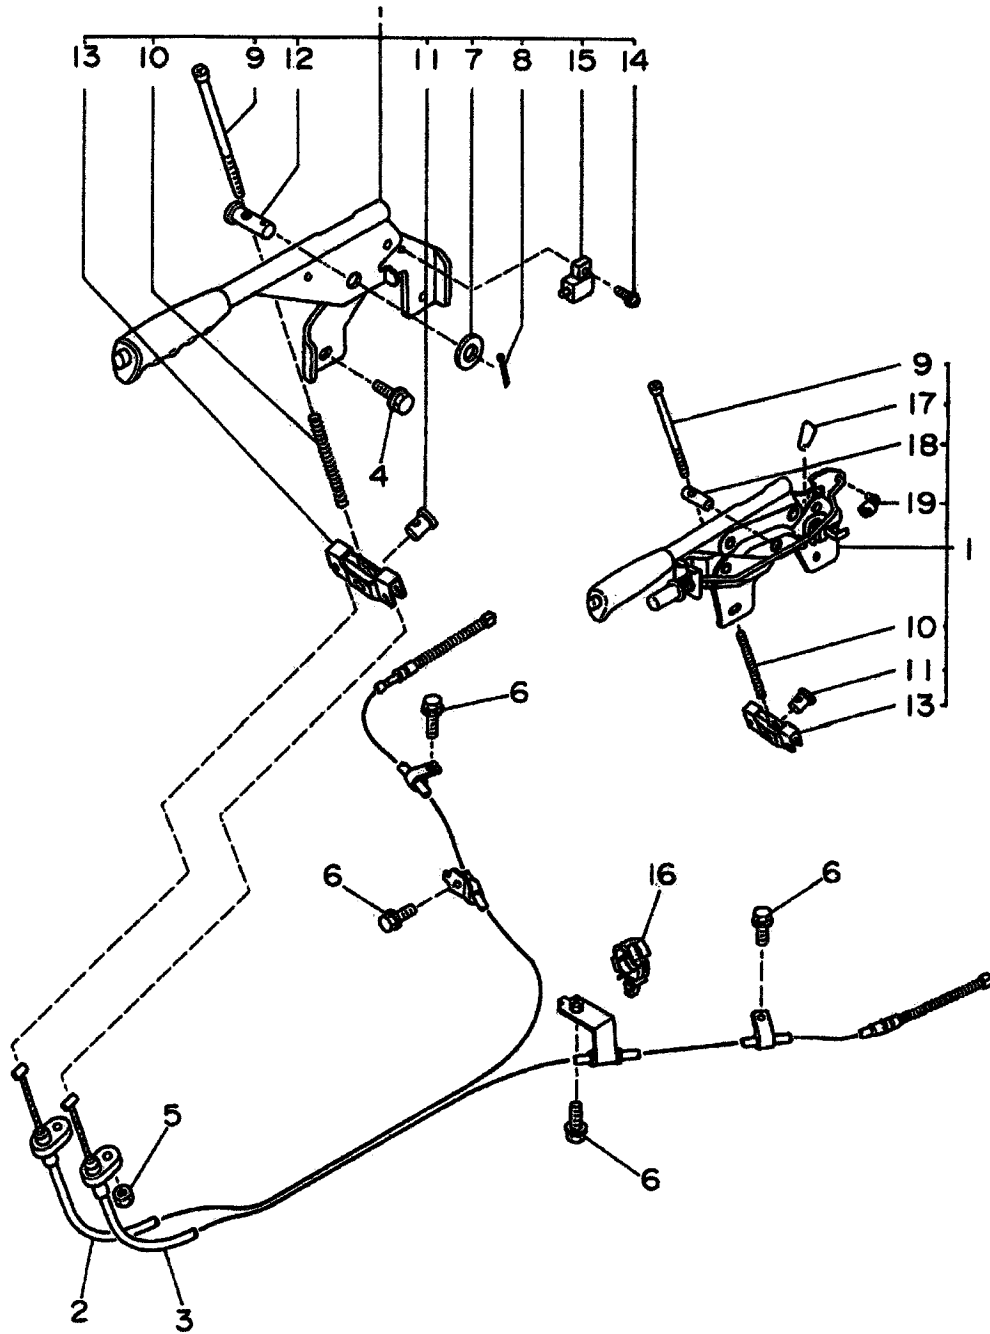

HAND BRAKE SYSTEM

HAND BRAKE SYSTEM

Item #	Part#	Part Name	Series					
			Truck		Try Van Dias		Panel Van	
			2W	4W	2W	4W	2W	4W
1	26010 TA001	LEVER ASSY	1	1	1	1	1	1
2	26030 TA020	CABLE ASSY RH	1	1	1	1	1	1
3	26030 TA030	CABLE ASSY LH	1	1	1	1	1	1
4	90106 0004	BOLT	2	2	2	2	2	2
5	0238 08000	FLANGE BOLT	2	2	2	2	2	2
6	0100 081460	FLANGE BOLT	4	4	4	4	4	4
7	0310 12000	WASHER	1	1	1	1	1	1
8	0510 40220	COTTER PIN	1	1	1	1	1	1
9	26012 TA000	ADJUSTER SCREW	1	1	1	1	1	1
10	26013 TA000	SPRING: ADJ	1	1	1	1	1	1
11	26014 TA000	PIN A	1	1	1	1	1	1
12	26014 TA010	PIN B	1	1	1	1	1	1
13	26017 TA000	CABLE BALANCER BRACKET	1	1	1	1	1	1
14	0402 04160	SCREW	1	1	1	1	1	1
15	83321 GA040	PARKING BRAKE SWITCH	1	1	1	1	1	1
16	90920 5062	CLIP	1	1			1	
17	26013 TA010	SPRING CLIP	1	1		1	1	1