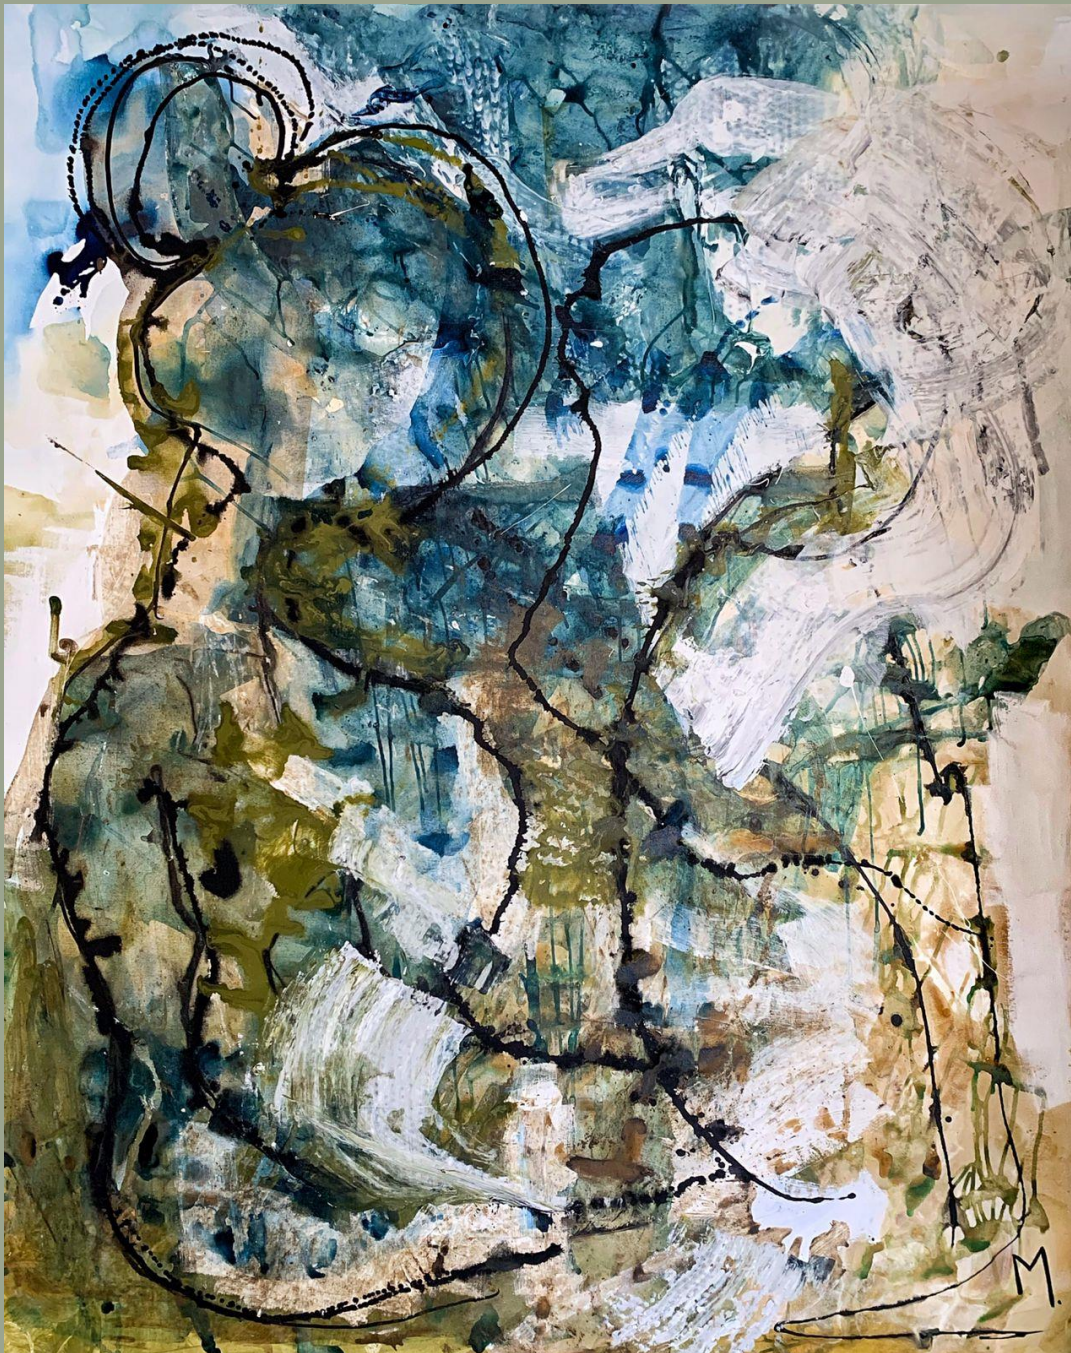

# MARIANA ORTEGA

des EO

Técnica – Mixta  
(acrílico, óleo, sobre lienzo de algodón)

Medidas – 200 cm X 160 cm

Fecha de creación – 2021

Serie – moloch MUTANTE

Contacto – WhatsApp  
(+521) 9991224904

\* Pregunta por disponibilidad y lista de precios.