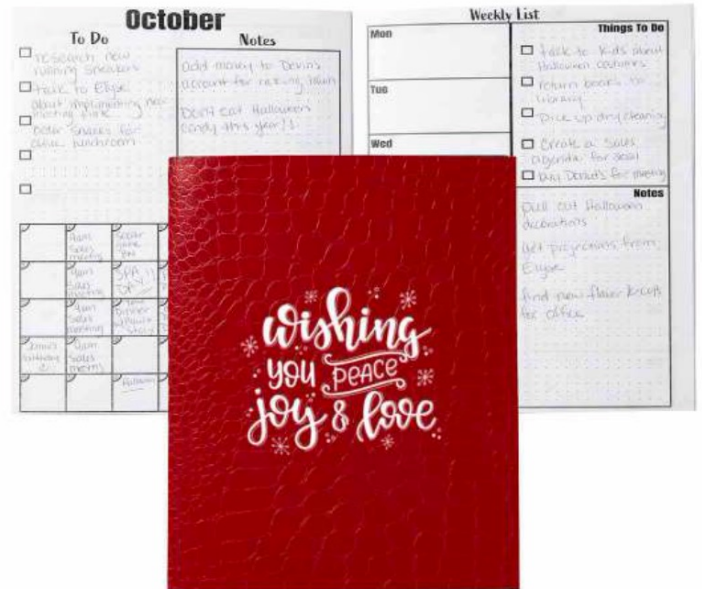

**JK-8720HOLIDAY  
HOLIDAY THEME ADULT  
COLORING BOOK & 6-COLOR  
PENCIL SET TO-GO**

[VIEW DETAILS HERE](#)

# Stationery

**JK-1825**  
**5 x 8 CALENDAR**  
 AVAILABLE COLORS:

[VIEW DETAILS HERE](#)

**JK-1827**  
**5" X 8" CROCODILE CALENDAR**  
 AVAILABLE COLORS:

[VIEW DETAILS HERE](#)

**JK-1828**  
**8 x 10 CROCODILE CALENDAR**  
 AVAILABLE COLORS: