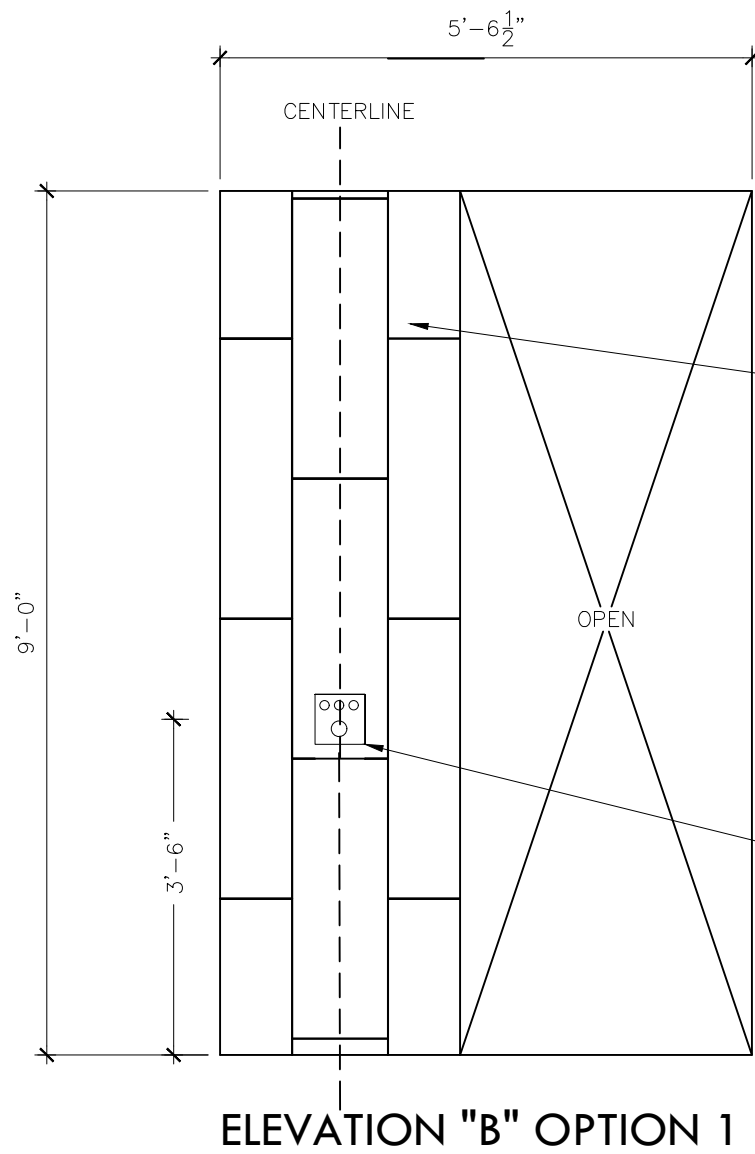

**PORCELANOSA - BARI BLANCO FLOOR TILE**

**PORCELANOSA - ETERNITY WHITE MOSAIC FLOOR TILE**

ELEV "A" OPTION 1

GROHE-CEILING INTEGRATED RAIN SHOWER - "F"SERIES 20" 1 SPRAY HEAD 27288000

PORCELANOSA-MENORCA LINE BLANCO 12"X35" WALL TILE - P34708171-100172786

GROHE - SHOWERHEAD NEW TEMPESTA COSMOPOLITAN 100 - 297591000

GROHE - WALL MOUNTED HOLDER NEW TEMPESTA 100/SHOWER RAIL SET 4 SPRAYS - 28436002

ELEV "A" OPTION 2

PORCELANOSA - MENORCA LINE BLANCO (VERTICAL ORIENTATION)

PORCELANOSA-MENORCA LINE BLANCO  
12"X35" WALL TILE -  
P34708171-100172786

GROHE-GROHTHERM SMARTCONTROL/  
TRIPLE FUNCTION THERMOSTATIC TRIM W/  
CONTROL MODULE - 29165LSO

**PORCELANOSA - MENORCA LINE  
BLANCO  
(VERTICAL ORIENTATION)**