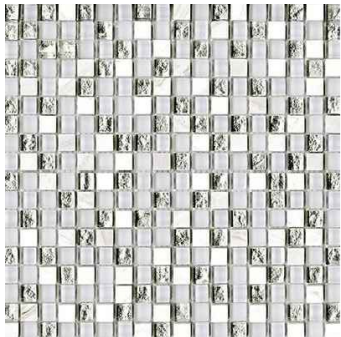

**PORCELANOSA - BARI BLANCO FLOOR TILE**

**PORCELANOSA - ETERNITY WHITE MOSAIC FLOOR TILE**

ELEV "A" OPTION 1

GROHE-CEILING INTEGRATED RAIN SHOWER - "F"SERIES 20" 1 SPRAY HEAD 27288000

PORCELANOSA-MENORCA LINE BLANCO 12"X35" WALL TILE - P34708171-100172786

GROHE - SHOWERHEAD NEW TEMPESTA COSMOPOLITAN 100 - 297591000

GROHE - WALL MOUNTED HOLDER NEW TEMPESTA 100/SHOWER RAIL SET 4 SPRAYS - 28436002

ELEV "A" OPTION 2

PORCELANOSA - MENORCA LINE BLANCO (VERTICAL ORIENTATION)

PORCELANOSA-MENORCA LINE BLANCO  
12"X35" WALL TILE -  
P34708171-100172786

GROHE-GROHTHERM SMARTCONTROL/  
TRIPLE FUNCTION THERMOSTATIC TRIM W/  
CONTROL MODULE - 29165LSO

**PORCELANOSA - MENORCA LINE  
BLANCO  
(VERTICAL ORIENTATION)**