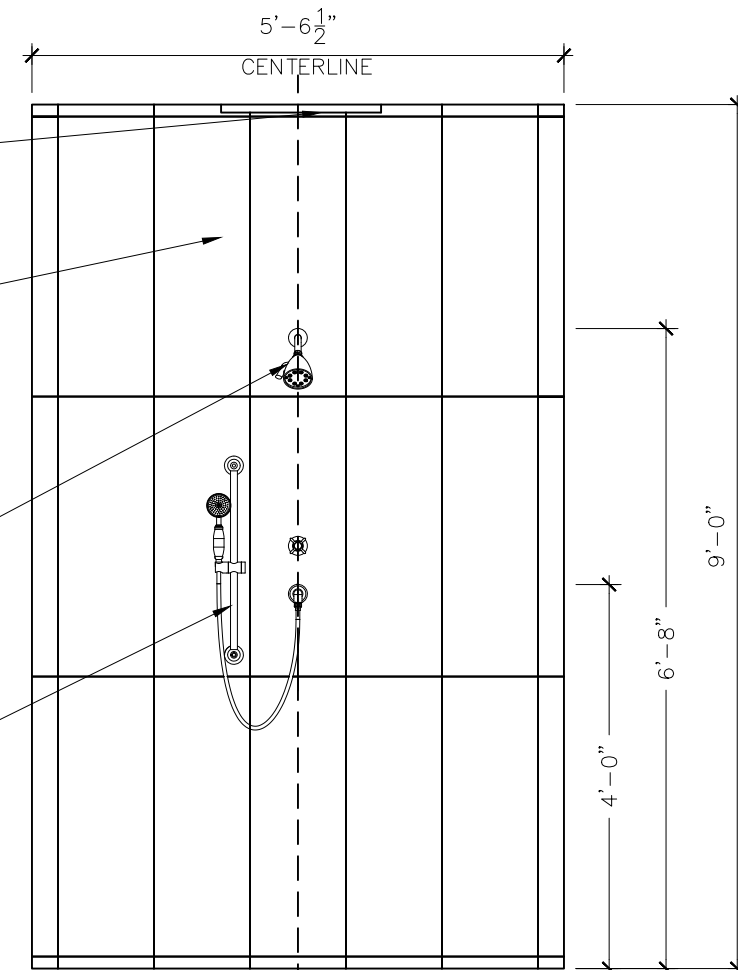

**PORCELANOSA - BARI BLANCO FLOOR TILE**

**PORCELANOSA - ETERNITY WHITE MOSAIC FLOOR TILE**

ELEV "A" OPTION 1

GROHE-CEILING INTEGRATED RAIN SHOWER - "F"SERIES 20" 1 SPRAY HEAD 27288000

PORCELANOSA-MENORCA LINE BLANCO 12"X35" WALL TILE - P34708171-100172786

GROHE - SHOWERHEAD NEW TEMPESTA COSMOPOLITAN 100 - 297591000

GROHE - WALL MOUNTED HOLDER NEW TEMPESTA 100/SHOWER RAIL SET 4 SPRAYS - 28436002

ELEV "A" OPTION 2

PORCELANOSA - MENORCA LINE BLANCO (VERTICAL ORIENTATION)

PORCELANOSA-MENORCA LINE BLANCO  
12"X35" WALL TILE -  
P34708171-100172786

GROHE-GROHTHERM SMARTCONTROL/  
TRIPLE FUNCTION THERMOSTATIC TRIM W/  
CONTROL MODULE - 29165LSO

**PORCELANOSA - MENORCA LINE  
BLANCO  
(VERTICAL ORIENTATION)**