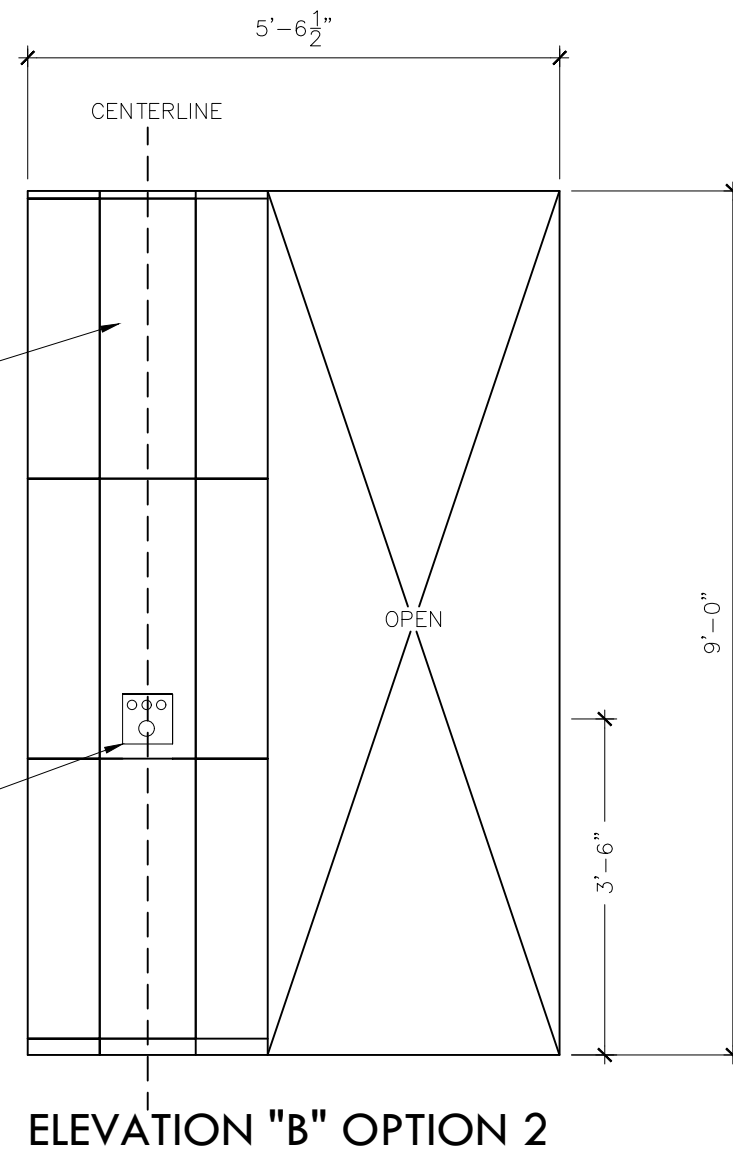

GROHE - SHOWERHEAD NEW TEMPESTA COSMOPOLITAN 100 - 297591000

GROHE - WALL MOUNTED HOLDER NEW TEMPESTA 100/SHOWER RAIL SET 4 SPRAYS - 28436002

ELEV "A" OPTION 2

PORCELANOSA - MENORCA LINE BLANCO (VERTICAL ORIENTATION)

PORCELANOSA-MENORCA LINE BLANCO  
12"X35" WALL TILE -  
P34708171-100172786

GROHE-GROHTHERM SMARTCONTROL/  
TRIPLE FUNCTION THERMOSTATIC TRIM W/  
CONTROL MODULE - 29165LSO

**PORCELANOSA - MENORCA LINE  
BLANCO  
(VERTICAL ORIENTATION)**