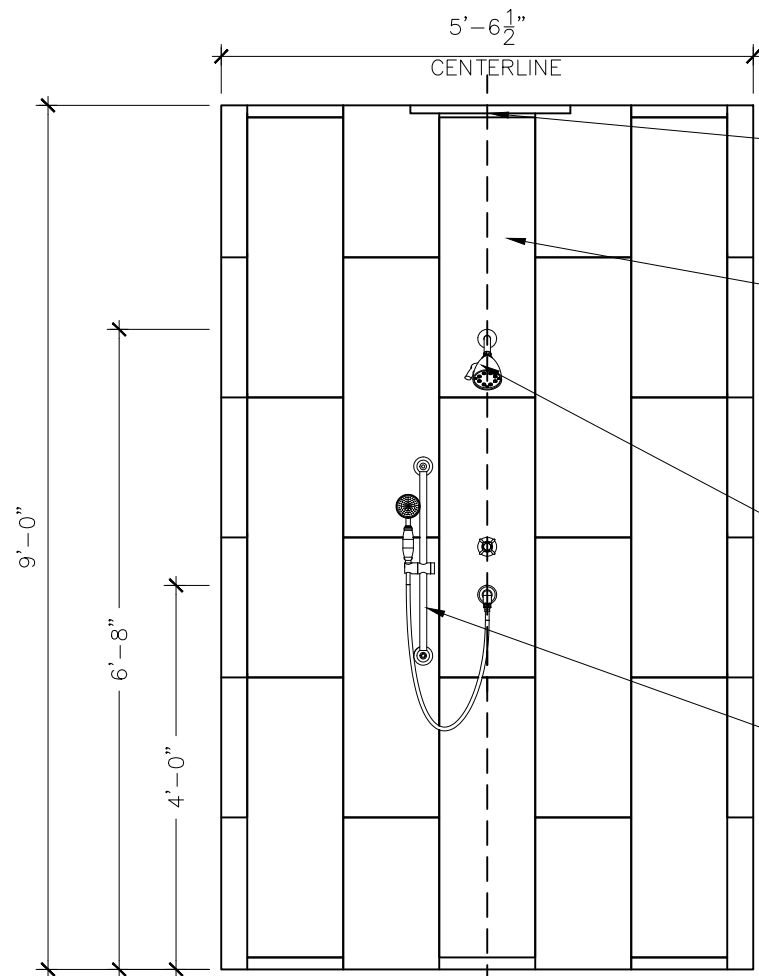

**PORCELANOSA - BARI BLANCO FLOOR TILE**

**PORCELANOSA - ETERNITY WHITE MOSAIC FLOOR TILE**

ELEV "A" OPTION 1

GROHE-CEILING INTEGRATED RAIN SHOWER - "F"SERIES 20" 1 SPRAY HEAD 27288000

PORCELANOSA-MENORCA LINE BLANCO 12"X35" WALL TILE - P34708171-100172786

GROHE - SHOWERHEAD NEW TEMPESTA COSMOPOLITAN 100 - 297591000

GROHE - WALL MOUNTED HOLDER NEW TEMPESTA 100/SHOWER RAIL SET 4 SPRAYS - 28436002

ELEV "A" OPTION 2

PORCELANOSA - MENORCA LINE BLANCO (VERTICAL ORIENTATION)

PORCELANOSA-MENORCA LINE BLANCO  
12"X35" WALL TILE -  
P34708171-100172786

GROHE-GROHTHERM SMARTCONTROL/  
TRIPLE FUNCTION THERMOSTATIC TRIM W/  
CONTROL MODULE - 29165LSO

**PORCELANOSA - MENORCA LINE  
BLANCO  
(VERTICAL ORIENTATION)**