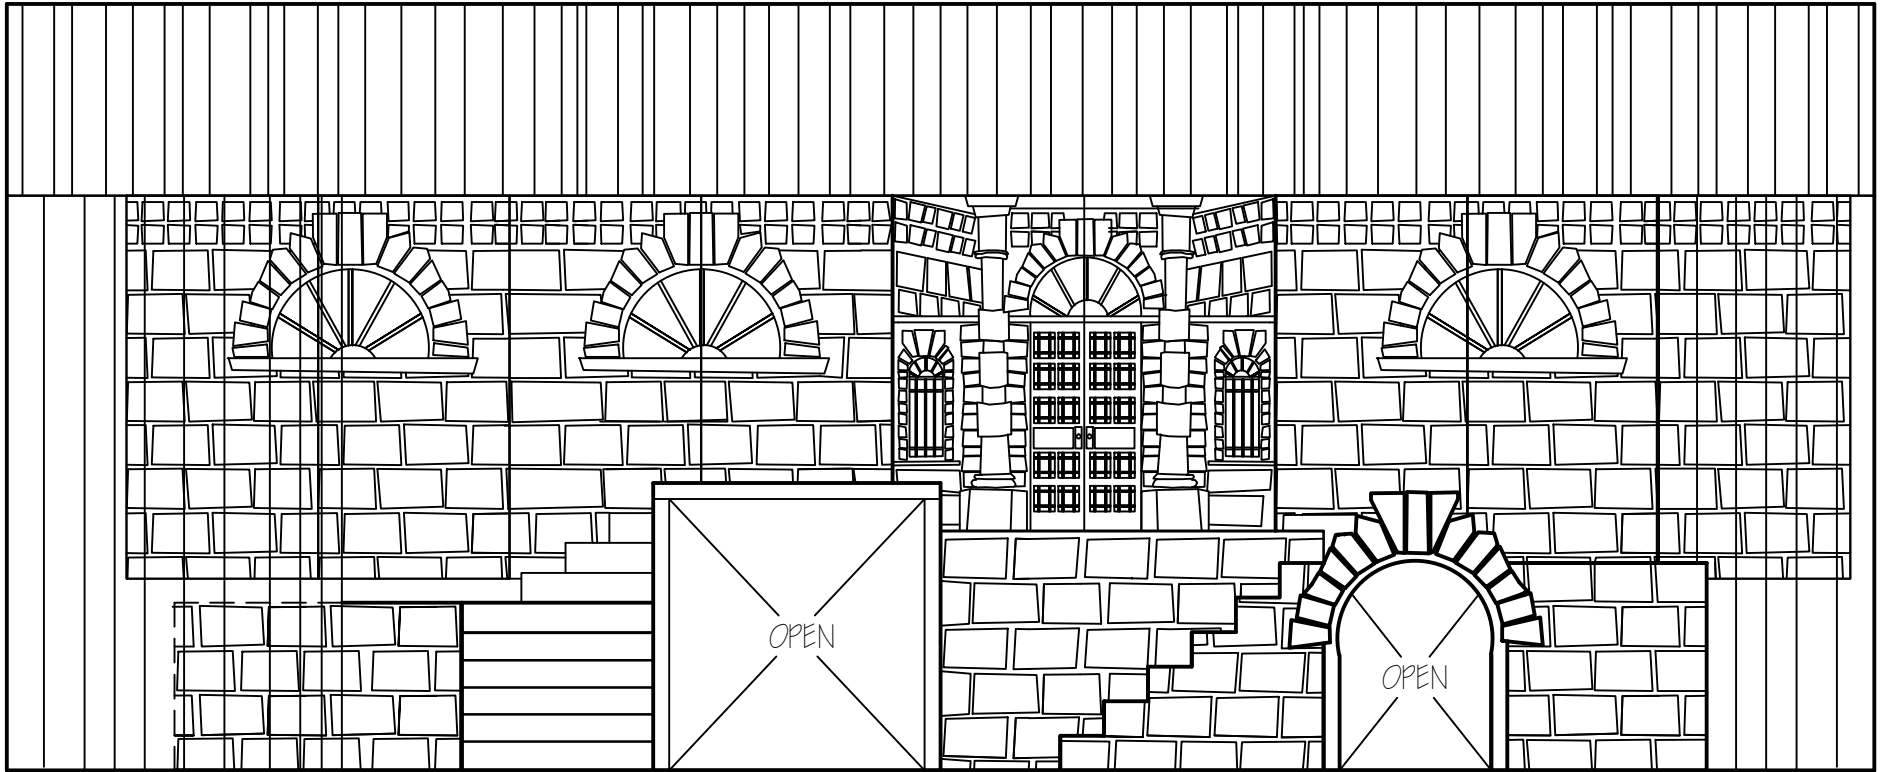

FAD studios
 Joe Fiorello
 135 Mishawum Rd
 Woburn, MA 01801

Sweeny Todd Sets
 Option C - PLAN & ELEVATION - TOWER

Date: 10.21.2011
 Scale: NONE

E2-c

FAD studios
Joe Fiorello
135 Mishawum Rd
Woburn, MA 01801