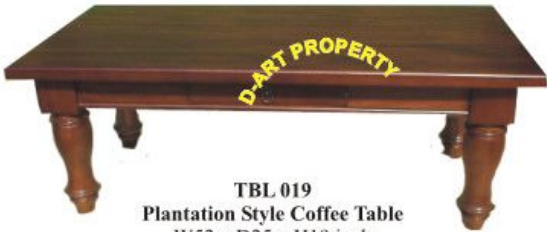

TBL 015
Batavia Table
W24 x D24 x H28 inch

TBL 016
Colonial Console Table
W52 x D19 x H30 inch

TBL 017
Colonial Coffee Table
W52 x D25 x H19 inch

TBL 018
Colonial End Table
W27 x D24 x H25 inch

TBL 019
Plantation Style Coffee Table
W52 x D25 x H19 inch

TBL 020
Colonial Office Desk
W72 x D30 x H30.5 inch

TBL 021
Coffee Table
W43.5 x D27.5 x H15.75 inch

TBL 022
Drum Table
D23 x H27.5 inch

TBL 023
Pineapple Table
W28.5 x D17 x H29.75 inch

TBL 024
Round Lamp Table
D28 x H25 inch