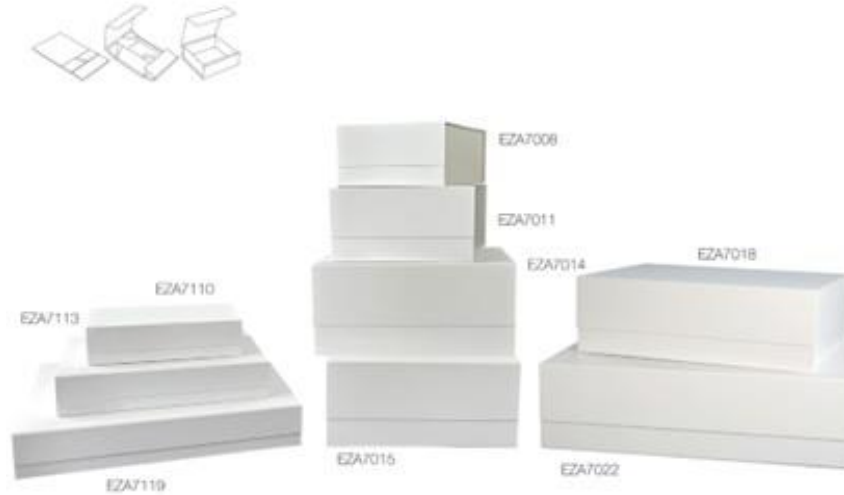

ITEM NO	COLORS	INNER DIMENSION	PRICE	ITEM	CS PCK
GLOSS MAGNETIC COLLAPSIBLE JEWELRY BOXES					
EZA1001	gloss black, white	3 5/8"X3 1/2"X1 1/2"	3.10	ea	100
EZA1002	gloss black, white	5 1/2"X 5 1/2"X1 3/4"	3.80	ea	100
EZA1539	gloss black, white	2 5/8"x2"x1 3/16"	3.15	ea	100
EZA1541	gloss black, white	4 1/8"x4"x2"	3.50	ea	200
EZA1542	gloss black, white	8"x2"x1 1/4"	4.05	ea	100
EZA1543	gloss black, white	5 1/2"x7"x2"	4.25	ea	100

GLOSS MAGNETIC COLLAPSIBLE BOXES

EZA1003	gloss black, white	9 1/2"x9 1/4"x1 3/4"	6.35	ea	50
EZA1008	gloss black, white	14 3/8"x10 3/4"x3 1/8"	9.75	ea	20
EZA1009	gloss black, white	16"x12"x8"	16.30	ea	10
EZA1231	gloss black, white,red	8"x8"x3 1/8"	5.95	ea	50
EZA1233	gloss black, white,red	10"x10"x4 1/2"	7.10	ea	30
EZA1239	gloss black, white,red	6"x6"x2 3/4"	4.65	ea	80
EZA1240	gloss black, white	13"x6 1/2"x4 1/4"	8.10	ea	20
EZA1241	gloss black, white	13"x10 3/4"x5 1/2"	9.95	ea	20

MATTE DESIGNER LUXURY VOGUE MAGNETIC COLLAPSIBLE MEGA BOXES

EZA7008	matte white	8"X11.8"X4.5"	9.70	ea	12
EZA7009	matte white	9.45"X9.45"X4.7"	7.45	ea	12
EZA7011	matte white	10.6"X14"X5.5"	8.55	ea	8
EZA7013	matte white	13.4"X9.8"X4.7"	9.10	ea	12
EZA7014	matte white	14"X15"X6.7"	13.45	ea	8
EZA7015	matte white	15"X12"X7.2"	11.70	ea	8
EZA7017	matte white	17.3"X14.2"X6.3"	14.45	ea	10
EZA7018	matte white	18"X12"X5 3/4"	19.05	ea	10
EZA7021	matte white	22"X15.8"X5.1"	22.35	ea	4

EZA7022	matte white	22"X16"X6 1/4"	28.10	ea	5
EZA7110	matte white	10"X6.7"X2.8"	6.40	ea	10
EZA7111	matte white	11.4"X7.5"X2"	5.85	ea	12
EZA7113	matte white	13.8"X11.4"X2.8"	10.00	ea	6
EZA7114	matte white	14"X13.4"X3.15"	9.35	ea	10
EZA7118	matte white	17.7"X13.4"X2.8"	10.30	ea	8
EZA7119	matte white	18.5"X17"X3.15"	10.95	ea	8