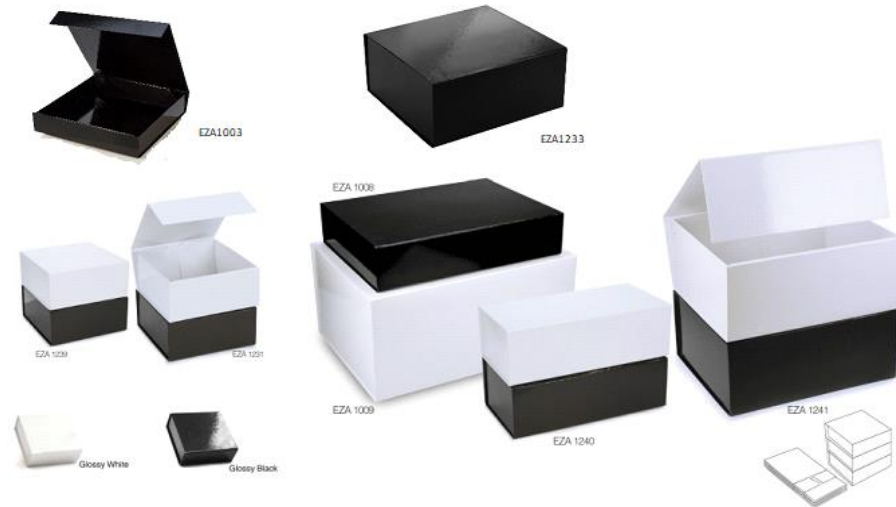

ITEM NO	COLORS	INNER DIMENSION	PRICE	ITEM	CS PCK
GLOSS MAGNETIC COLLAPSIBLE JEWELRY BOXES					
EZA1001	gloss black, white	3 5/8"X3 1/2"X1 1/2"	3.10	ea	100
EZA1002	gloss black, white	5 1/2"X 5 1/2"X1 3/4"	3.80	ea	100
EZA1539	gloss black, white	2 5/8"x2"x1 3/16"	3.15	ea	100
EZA1541	gloss black, white	4 1/8"x4"x2"	3.50	ea	200
EZA1542	gloss black, white	8"x2"x1 1/4"	4.05	ea	100
EZA1543	gloss black, white	5 1/2"x7"x2"	4.25	ea	100

GLOSS MAGNETIC COLLAPSIBLE BOXES

EZA1003	gloss black, white	9 1/2"x9 1/4"x1 3/4"	6.35	ea	50
EZA1008	gloss black, white	14 3/8"x10 3/4"x3 1/8"	9.75	ea	20
EZA1009	gloss black, white	16"x12"x8"	16.30	ea	10
EZA1231	gloss black, white,red	8"x8"x3 1/8"	5.95	ea	50
EZA1233	gloss black, white,red	10"x10"x4 1/2"	7.10	ea	30
EZA1239	gloss black, white,red	6"x6"x2 3/4"	4.65	ea	80
EZA1240	gloss black, white	13"x6 1/2"x4 1/4"	8.10	ea	20
EZA1241	gloss black, white	13"x10 3/4"x5 1/2"	9.95	ea	20

MATTE DESIGNER LUXURY VOGUE MAGNETIC COLLAPSIBLE MEGA BOXES

EZA7008	matte white	8"X11.8"X4.5"	9.70	ea	12
EZA7009	matte white	9.45"X9.45"X4.7"	7.45	ea	12
EZA7011	matte white	10.6"X14"X5.5"	8.55	ea	8
EZA7013	matte white	13.4"X9.8"X4.7"	9.10	ea	12
EZA7014	matte white	14"X15"X6.7"	13.45	ea	8
EZA7015	matte white	15"X12"X7.2"	11.70	ea	8
EZA7017	matte white	17.3"X14.2"X6.3"	14.45	ea	10
EZA7018	matte white	18"X12"X5 3/4"	19.05	ea	10
EZA7021	matte white	22"X15.8"X5.1"	22.35	ea	4

EZA7022	matte white	22"X16"X6 1/4"	28.10	ea	5
EZA7110	matte white	10"X6.7"X2.8"	6.40	ea	10
EZA7111	matte white	11.4"X7.5"X2"	5.85	ea	12
EZA7113	matte white	13.8"X11.4"X2.8"	10.00	ea	6
EZA7114	matte white	14"X13.4"X3.15"	9.35	ea	10
EZA7118	matte white	17.7"X13.4"X2.8"	10.30	ea	8
EZA7119	matte white	18.5"X17"X3.15"	10.95	ea	8