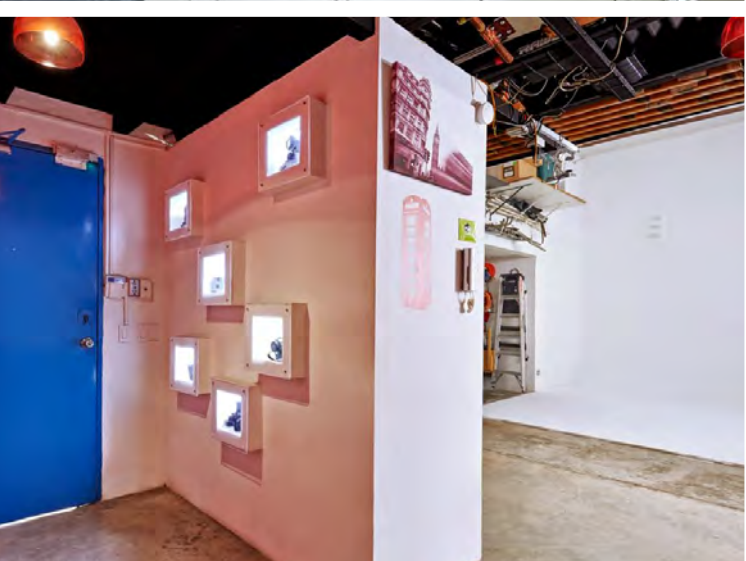

RENTALS
www.photomedia.tv

Más que un estudio somos un espacio para ser creativos