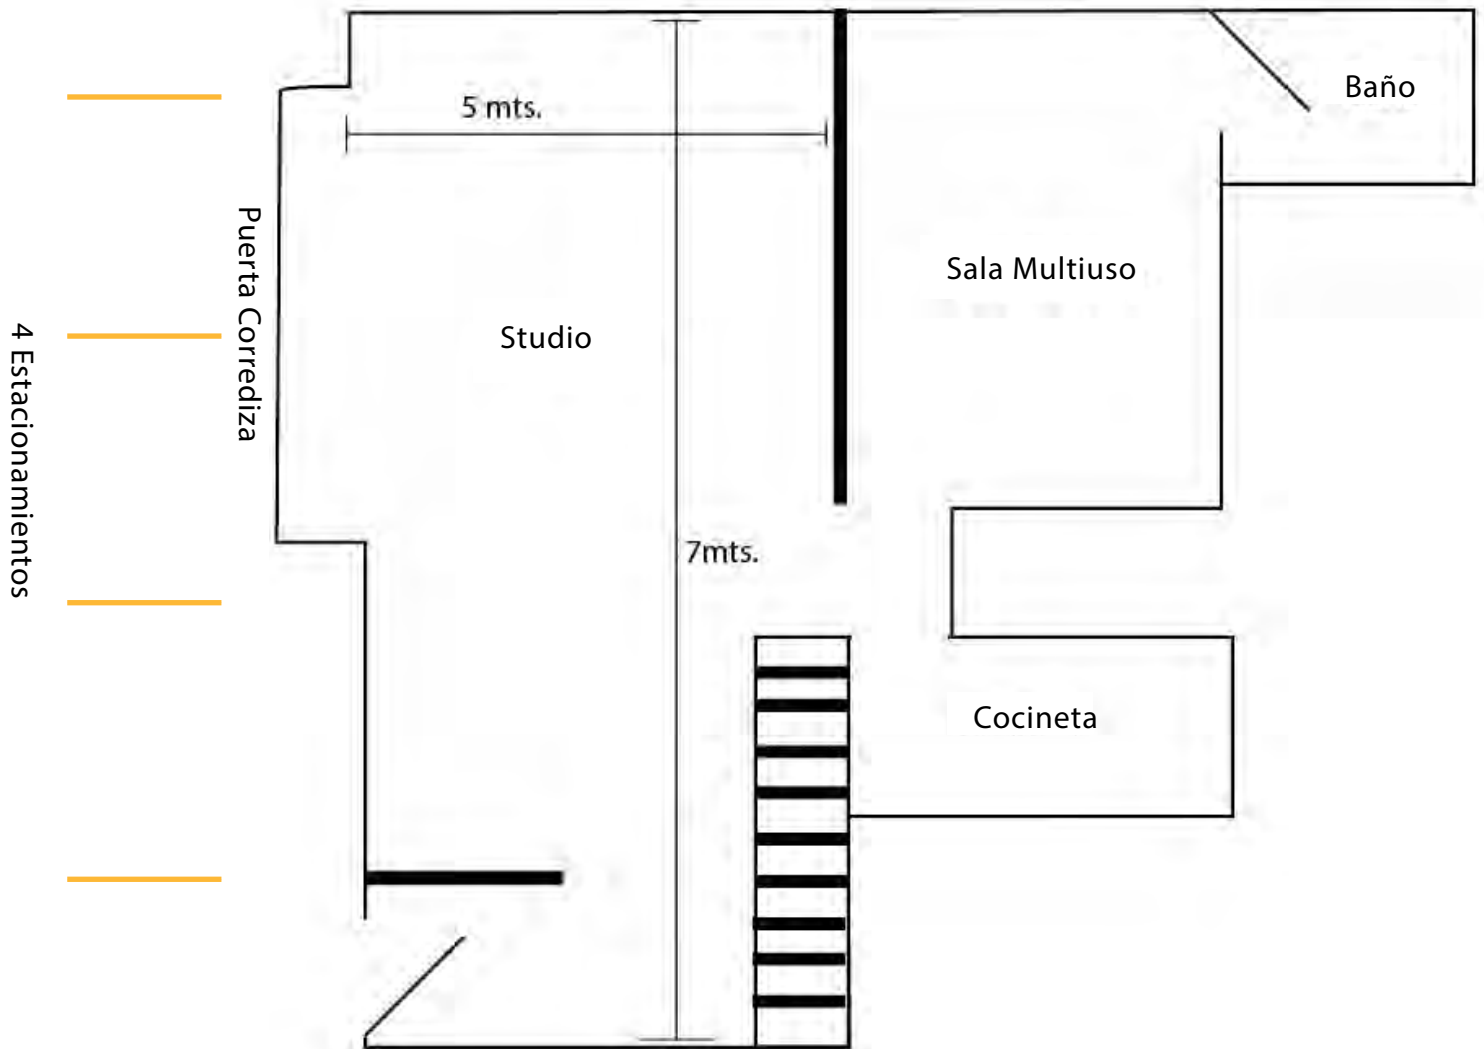

16 Regal Blue

*Los Fondos son solamente para uso en el estudio

Plano del Estudio

Photo Media Studio Rental

DIRECCIÓN

Parque Lefevre, Calle 86B Este, #3415, Local 1,
Panamá

TELÉFONOS

6069-8846