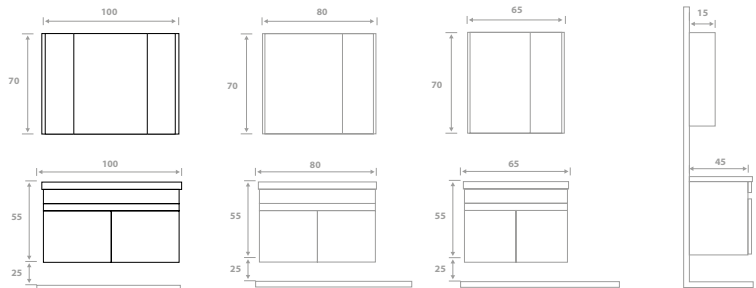

FİRDEVS

Asma Banyo Dolabı

DTK 750565 - 65 cm
DTK 750572 - 80 cm
DTK 750589 - 100 cm

Gövde ve Kapaklar Mdf
Yavaş Kapanır Çekmece ve Kapak
Seramik Lavabo
Kapaklı Aynalı Rafı Üst Modül

MENEKŞE

Asma Banyo Dolabı