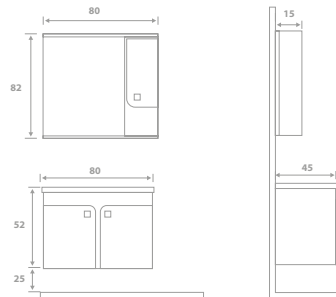

Gövde ve Kapak Mdf Lam
Flotal Ayna
Soft Mentеше
Seramik Lavabo
Soft Çekmece

banyo dolapları

BEYZA

Asma Banyo Dolabı

DTK 750626 - 80 cm

Gövde ve Gövde Mdf Lam
Flotal Ayna
Soft Mentеше
Seramik Tezgah

KLASİK EXTRA