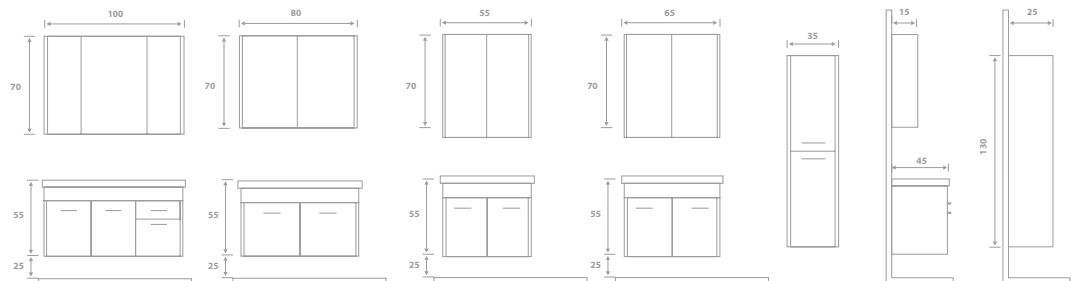

DTK 750497 - 55 cm
DTK 750503 - 65 cm
DTK 750510 - 80 cm
DTK 750527 - 100 cm

Gövde ve Kapaklar Mdf
Yavaş Kapanır Çekmece ve Kapak
Seramik Lavabo
Kapaklı Aynalı Rafı Üst Modül