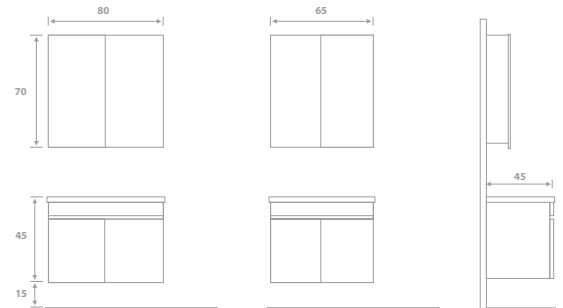

Gövde ve Kapaklar Mdf
Seramik Lavabo
Kapaklı Aynalı Üst Modül

KLASİK ASMA PLUS

BANYO DOLAP TAKIMI

Beyaz

DLM 796426 - 80 CM BEYAZ
DLM 796839 - 65 CM BEYAZ

Gövde ve Kapaklar Mdf
Seramik Lavabo
Kapaklı Aynalı Üst Modül