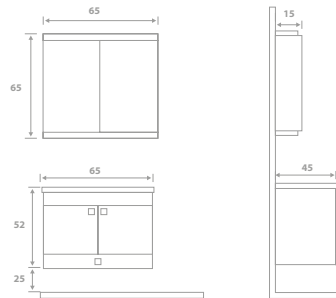

DTK 750633 - 65 cm Beyaz

Gövde ve Kapak Mdf Lam
Flotal Ayna
Soft Mentеше
Seramik Lavabo
Soft Çekmece