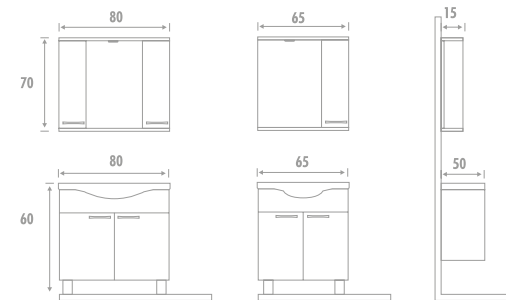

DLM 741532 - 55 cm Beyaz
DLM 741501 - 65 cm Beyaz
DLM 741563 - 80 cm Beyaz

Gövde ve Kapaklar Mdf
Seramik Lavabo
Kapaklı Aynalı Üst Modül