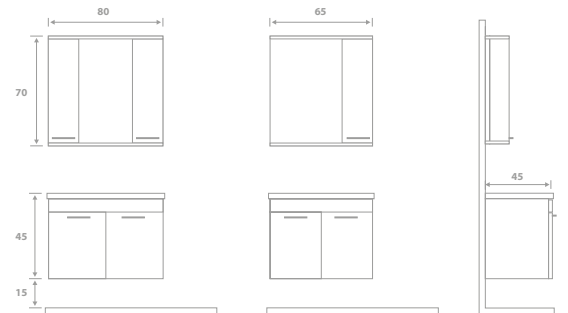

DLM 744557 - 65 cm Beyaz
DLM 742980 - 80 cm Beyaz

Gövde ve Kapaklar Mdf
Seramik Lavabo
Kapaklı Aynalı Üst Modül