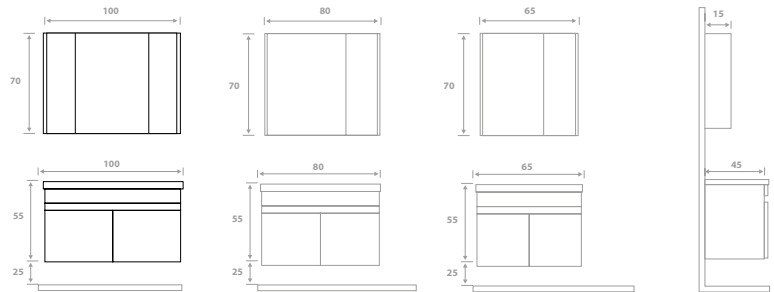

FİRDEVS

Asma Banyo Dolabı

DTK 750565 - 65 cm
DTK 750572 - 80 cm
DTK 750589 - 100 cm

Gövde ve Kapaklar Mdf
Yavaş Kapanır Çekmece ve Kapak
Seramik Lavabo
Kapaklı Aynalı Rafı Üst Modül

MENEKŞE

Asma Banyo Dolabı