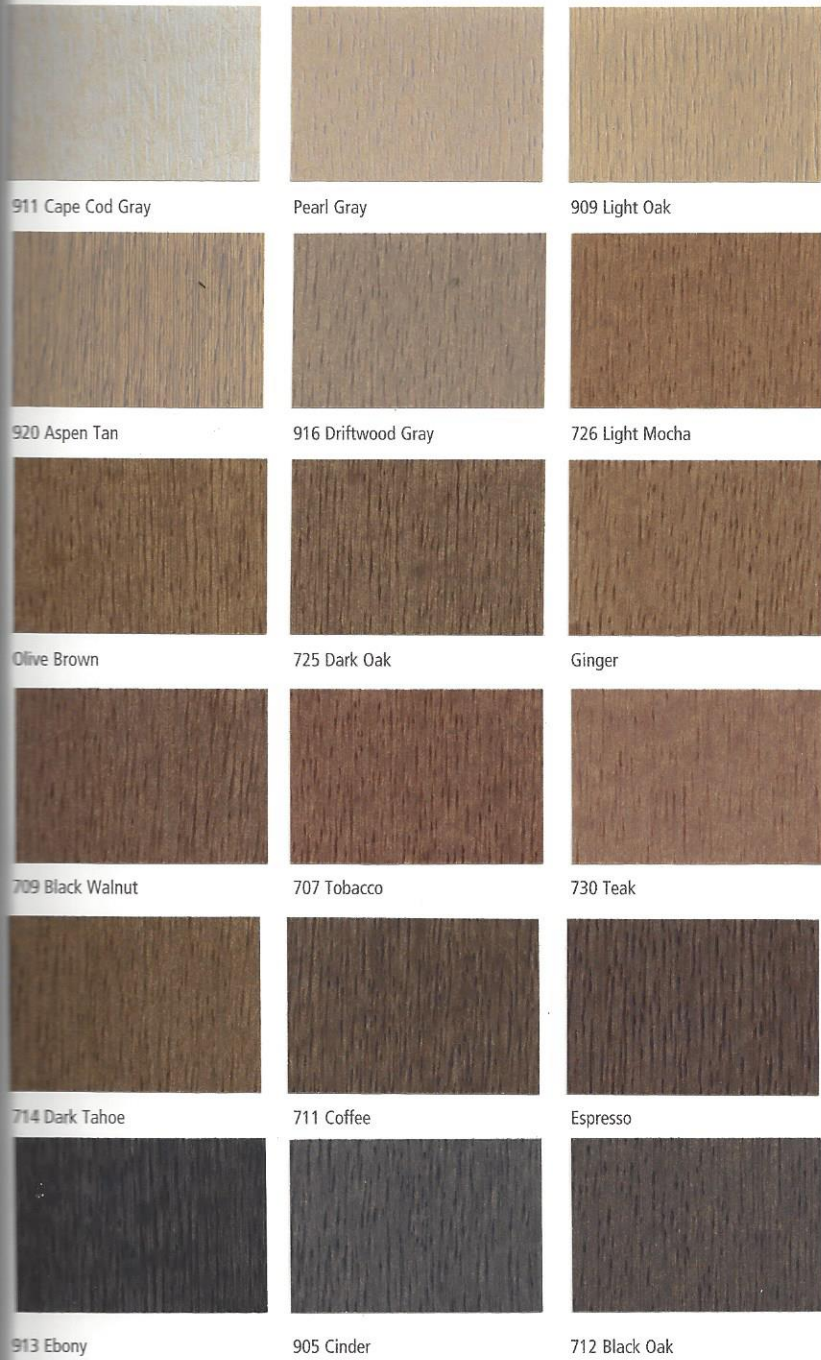

The Natural Beauty of Your Wood to Olympic

Note: Colors vary with wood species, color, grain and texture. Color chips shown are subject to the effects of heat, light, age, and other processes, and vary slightly from the actual wood stain. Therefore a trial area is suggested before proceeding.
 Nota: Los colores varían con la especie de la madera, el color, la veta y la textura. Las muestras de colores ilustradas están expuestas a los efectos del calor, la luz, el envejecimiento y otros procesos y varían ligeramente con respecto al tinte verdadero de la madera. Por consiguiente, se sugiere hacer una prueba antes de proceder con la aplicación.