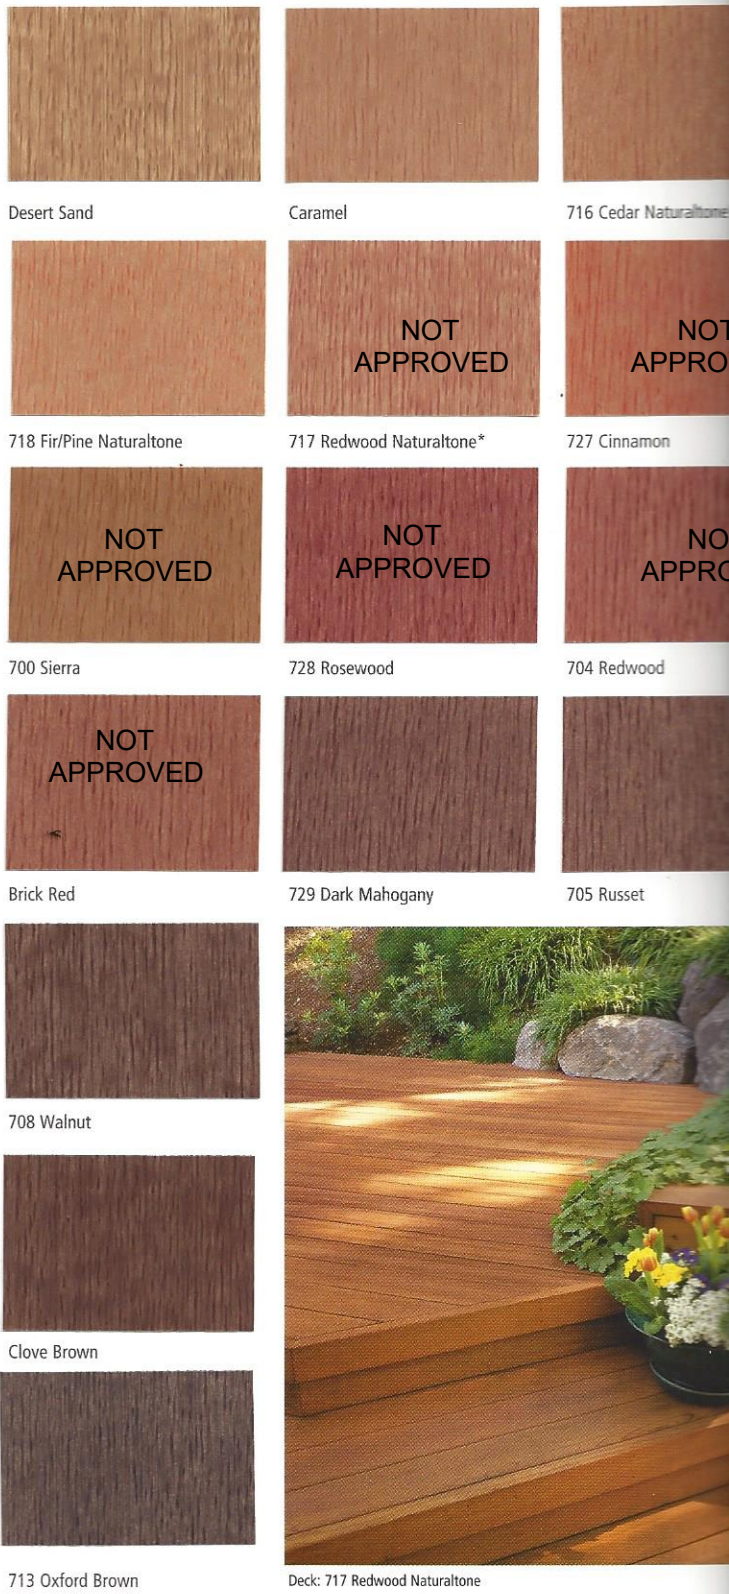

The Natural Beauty of Your Wood to Olympic

Note: Colors vary with wood species, color, grain and texture. Color chips shown are subject to the effects of heat, light, age, and other processes, and vary slightly from the actual wood stain. Therefore a trial area is suggested before proceeding.
 Nota: Los colores varían con la especie de la madera, el color, la veta y la textura. Las muestras de colores ilustradas están expuestas a los efectos del calor, la luz, el envejecimiento y otros procesos y varían ligeramente con respecto al tinte verdadero de la madera. Por consiguiente, se sugiere hacer una prueba antes de proceder con la aplicación.