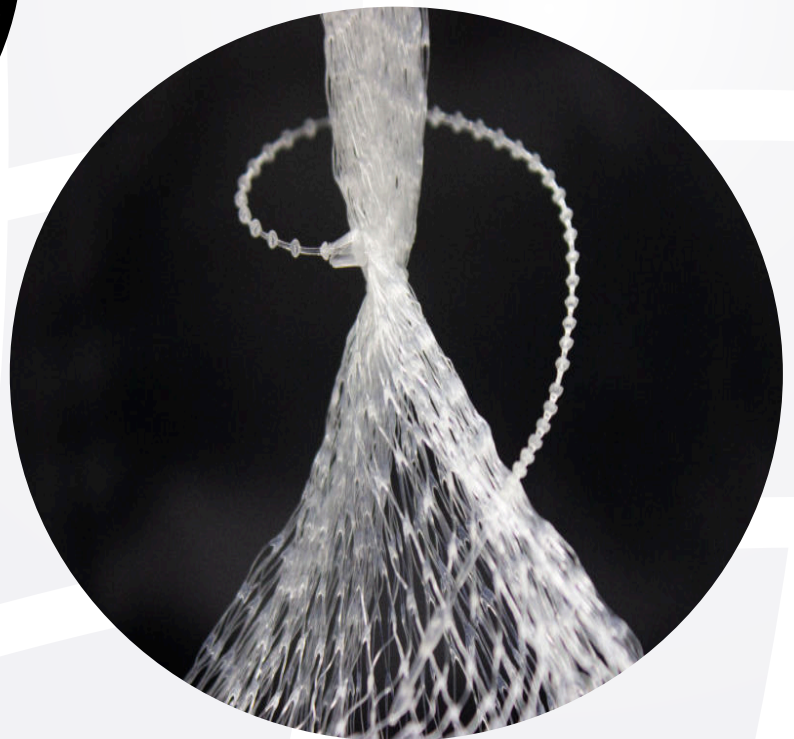

AMARILLO

OLMO**Spack**
SOLUCIONES INTEGRALES EN EMPAQUE

ACCESORIOS

CINCHOS

Ayudan al cierre de bolsa de malla y evita nudos no presentables para la promoción de tu producto.

CINCHOS COLA DE RATÓN

Cincho con diseño de ondas de agarre reforzadas con un inserto de bloqueo resistente.

BROCHE CAMPANA

Es una opción de cierre compuesto por dos piezas para mejor presentación de empaque.

TRIÁNGULO ASA

Broche diseñado para el cierre y carga extrema de productos grandes y pesados en bolsas de malla plástica y extruida.

TIRA DE IMPULSO

Facilitan la venta cruzada permitiendo exhibir tu producto en lugares con poco espacio, incrementando la visibilidad del producto.

PERCHA

Plástico autoadherible para tira de impulso y exhibición de productos