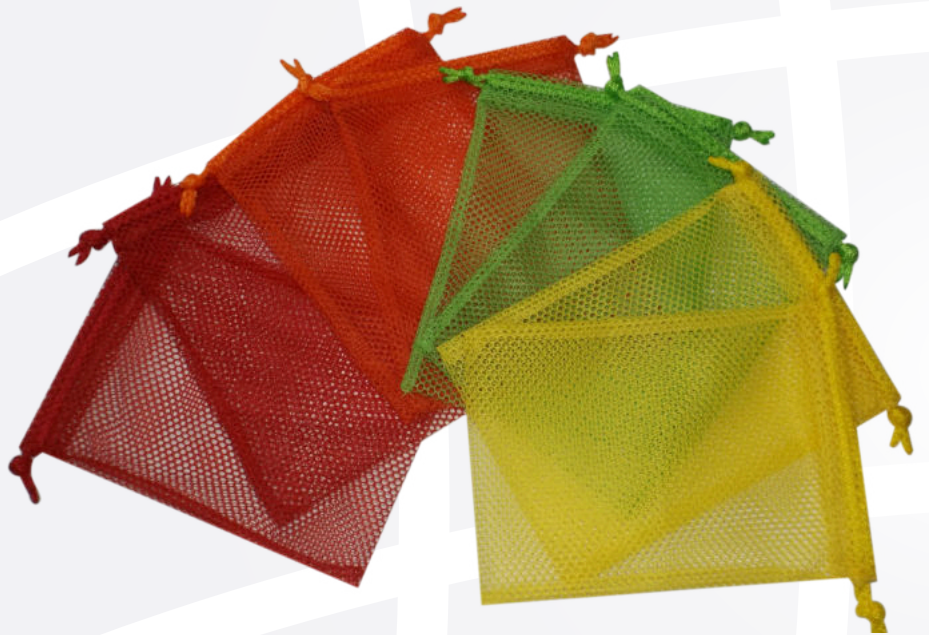

COLORES DISPONIBLES:

BOLSA (MALLA SELLADA)

Empaque caracterizado por su sello en la parte inferior del corte, dando como función principal soporte y visibilidad al artículo a exhibir.

COLORES DISPONIBLES:

VERDE

NARANJA

***DIFERENTES MODELOS Y MEDIDAS**

ECOBOLSITA

COLORES DISPONIBLES:

AMARILLO

ROJO

VERDE

NARANJA

ECOBOLSITA

COLORES DISPONIBLES:

AMARILLO

ROJO

VERDE

NARANJA

Fresheme

OLMO  **Spack**
ZACATE CORRIENTAL SOLUCIONES INTEGRALES EN EMPAQUE

Cont. Net. 1 Pz. / Reemplazar cada 30 días

IMPRESOS

HEADERBAG

Empaque de malla plástica con copete impreso cosido en la parte superior, dando imagen y soporte formal a tu producto y marca.