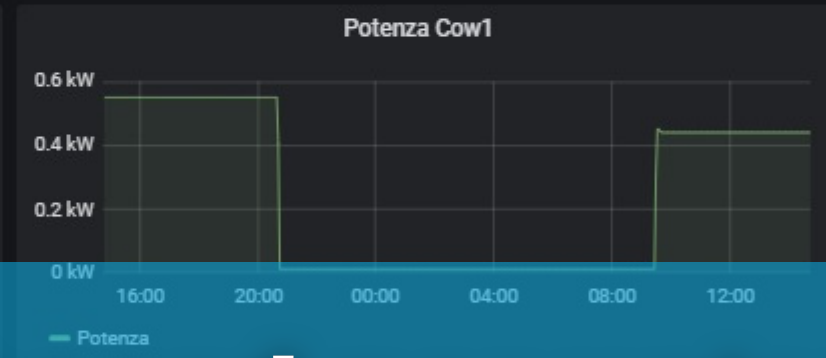

Tecnologie in E.P.C. (Energy Performance Contract)

Penseremo a tutto noi e valuteremo la migliore soluzione per efficientare il tuo Comune.

Tecnologie di interconnessione e monitoraggio

Le tecnologie del sistema a cascata sono connesse con un sistema IOT di monitoraggio e controllo remoto degli impianti

La piattaforma fornisce informazioni a utenti e manutentori sull'energia prodotta/consumata e sullo stato dell'impianto.

Geolocalizzazione degli impianti

Lista dei dispositivi connessi

Info su energia e qualità dell'aria

Notifiche giornaliere sui consumi

- expofin-srl
- Dashboards
- Alerts
- Devices
- Users
- Services
- Billing
- Security
- Settings

Premi **F11** per uscire dalla modalità a schermo intero

EXPOFIN - enjoy future