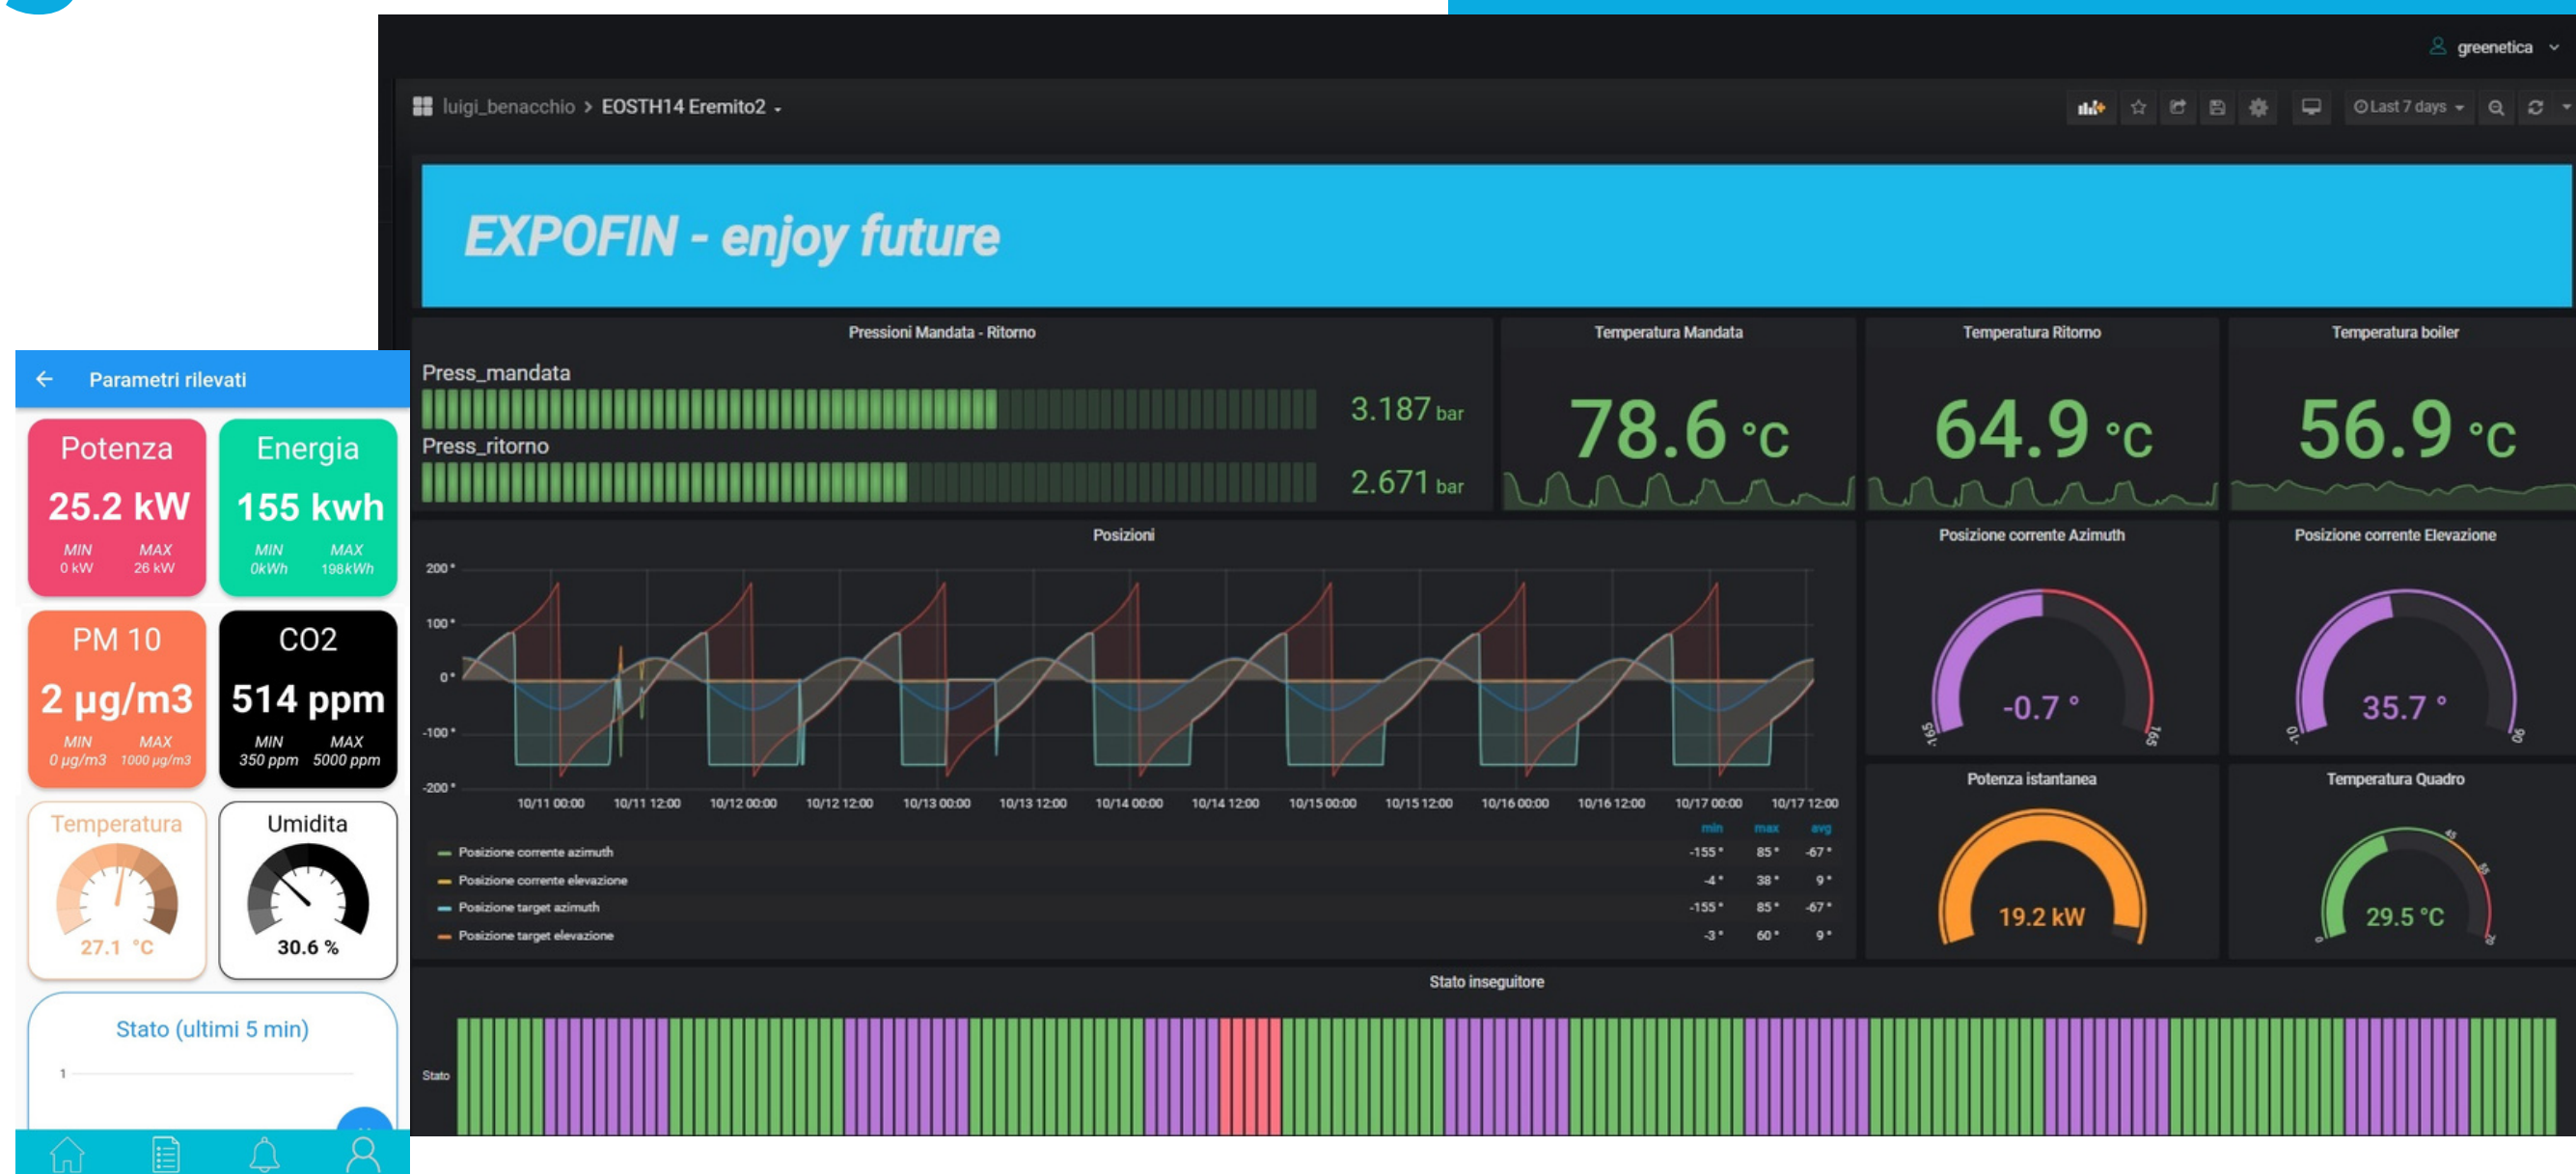

Tecnologie in E.P.C. (Energy Performance Contract)

Penseremo a tutto noi e valuteremo la migliore soluzione per efficientare il tuo Comune.

Tecnologie di interconnessione e monitoraggio

Le tecnologie del sistema a cascata sono connesse con un sistema IOT di monitoraggio e controllo remoto degli impianti

La piattaforma fornisce informazioni a utenti e manutentori sull'energia prodotta/consumata e sullo stato dell'impianto.

Geolocalizzazione degli impianti

Lista dei dispositivi connessi

Info su energia e qualità dell'aria