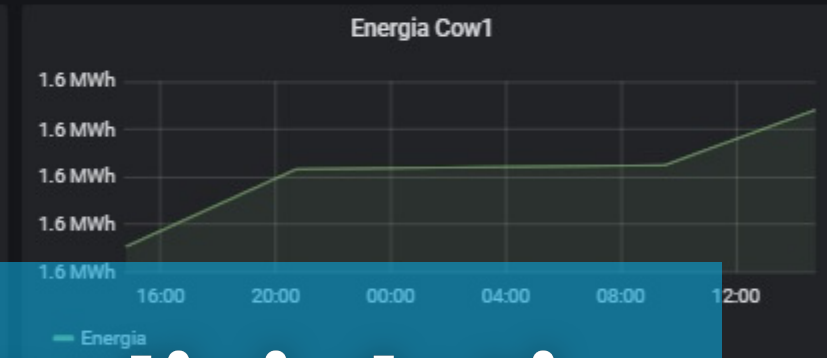

- expofin-srl
- Dashboards
- Alerts
- Devices
- Users
- Services
- Billing
- Security
- Settings

Premi **F11** per uscire dalla modalità a schermo intero

EXPOFIN - enjoy future

Dashboard per un'analisi dati completa ed accurata
<https://platform.logbotiot.cloud/>