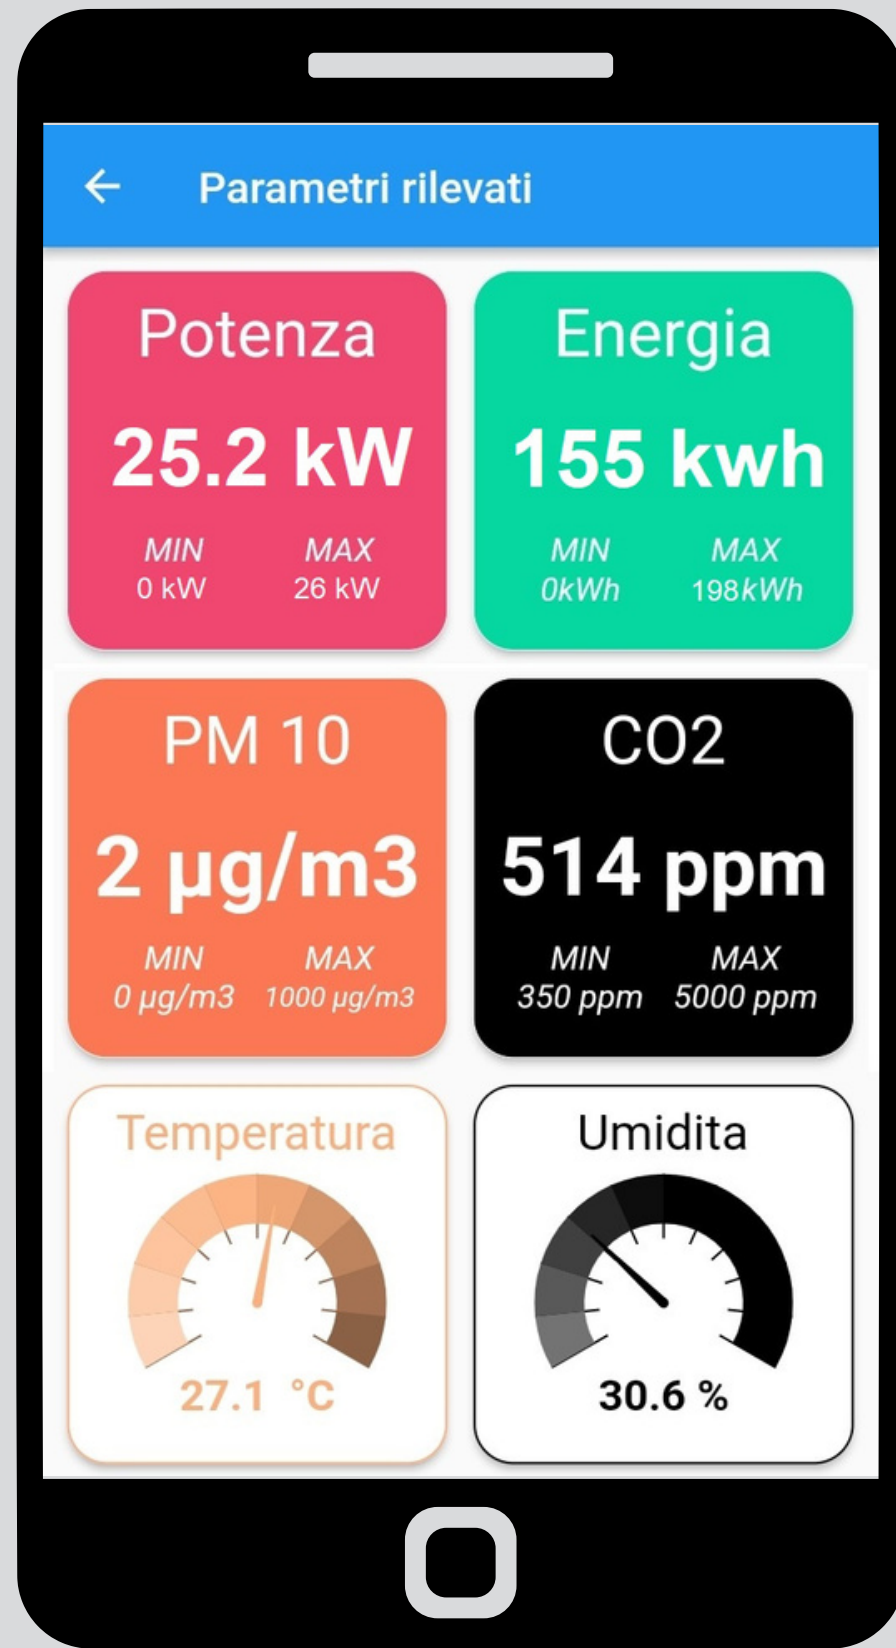

Tecnologie in E.P.C. (Energy Performance Contract)

Penseremo a tutto noi e valuteremo la migliore soluzione per efficientare il tuo Comune.

Tecnologie di interconnessione e monitoraggio

Le tecnologie del sistema a cascata sono connesse con un sistema IOT di monitoraggio e controllo remoto degli impianti

La piattaforma fornisce informazioni a utenti e manutentori sull'energia prodotta/consumata e sullo stato dell'impianto.

Geolocalizzazione degli impianti

Lista dei dispositivi connessi

Info su energia e qualità dell'aria