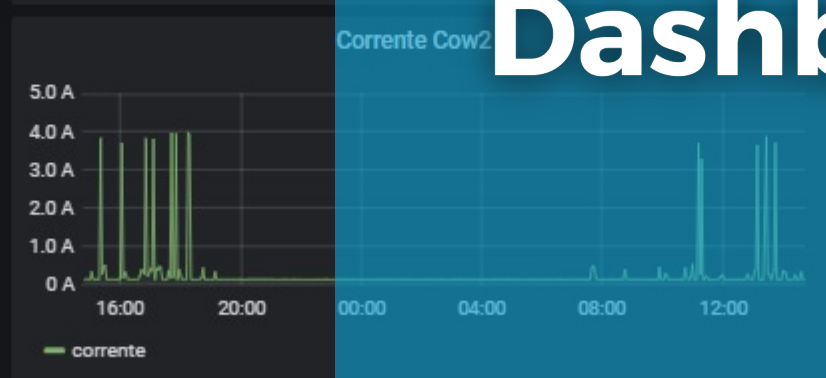

Tecnologie in E.P.C. (Energy Performance Contract)

Penseremo a tutto noi e valuteremo la migliore soluzione per efficientare il tuo Comune.

Tecnologie di interconnessione e monitoraggio

Le tecnologie del sistema a cascata sono connesse con un sistema IOT di monitoraggio e controllo remoto degli impianti

La piattaforma fornisce informazioni a utenti e manutentori sull'energia prodotta/consumata e sullo stato dell'impianto.

Geolocalizzazione degli impianti

Lista dei dispositivi connessi

Info su energia e qualità dell'aria

Notifiche giornaliere sui consumi

- expofin-srl
- Dashboards
- Alerts
- Devices
- Users
- Services
- Billing
- Security
- Settings

Premi **F11** per uscire dalla modalità a schermo intero

EXPOFIN - enjoy future