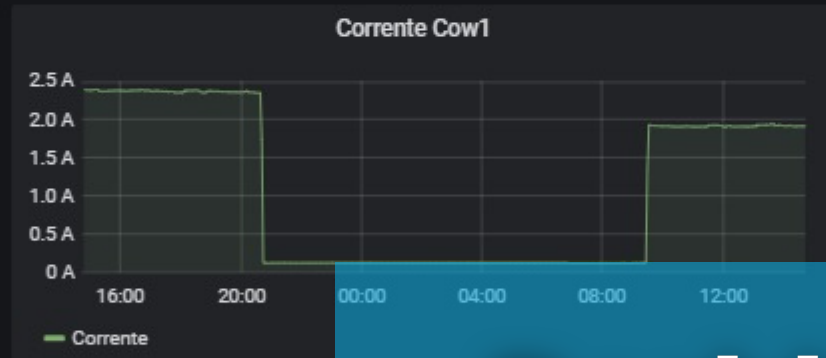

Tecnologie in E.P.C. (Energy Performance Contract)

Penseremo a tutto noi e valuteremo la migliore soluzione per efficientare il tuo Comune.

Tecnologie di interconnessione e monitoraggio

Le tecnologie del sistema a cascata sono connesse con un sistema IOT di monitoraggio e controllo remoto degli impianti

La piattaforma fornisce informazioni a utenti e manutentori sull'energia prodotta/consumata e sullo stato dell'impianto.

Geolocalizzazione degli impianti

Lista dei dispositivi connessi

Info su energia e qualità dell'aria

Notifiche giornaliere sui consumi

- expofin-srl
- Dashboards
- Alerts
- Devices
- Users
- Services
- Billing
- Security
- Settings

Premi **F11** per uscire dalla modalità a schermo intero

EXPOFIN - enjoy future