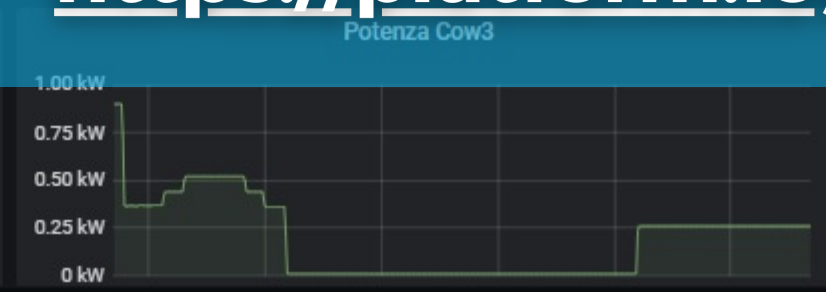

Tecnologie in E.P.C. (Energy Performance Contract)

Penseremo a tutto noi e valuteremo la migliore soluzione per efficientare il tuo Comune.

Tecnologie di interconnessione e monitoraggio

Le tecnologie del sistema a cascata sono connesse con un sistema IOT di monitoraggio e controllo remoto degli impianti

La piattaforma fornisce informazioni a utenti e manutentori sull'energia prodotta/consumata e sullo stato dell'impianto.

Geolocalizzazione degli impianti

Lista dei dispositivi connessi

Info su energia e qualità dell'aria

Notifiche giornaliere sui consumi

- expofin-srl
- Dashboards
- Alerts
- Devices
- Users
- Services
- Billing
- Security
- Settings

Premi **F11** per uscire dalla modalità a schermo intero

EXPOFIN - enjoy future