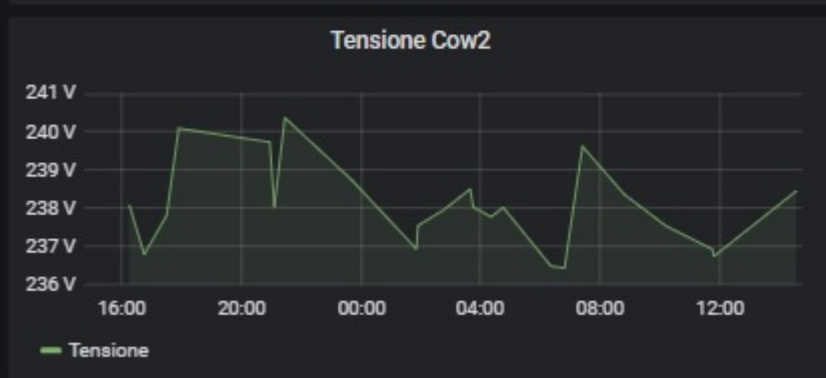

Tecnologie in E.P.C. (Energy Performance Contract)

Penseremo a tutto noi e valuteremo la migliore soluzione per efficientare il tuo Comune.

Tecnologie di interconnessione e monitoraggio

Le tecnologie del sistema a cascata sono connesse con un sistema IOT di monitoraggio e controllo remoto degli impianti

La piattaforma fornisce informazioni a utenti e manutentori sull'energia prodotta/consumata e sullo stato dell'impianto.

Geolocalizzazione degli impianti

Lista dei dispositivi connessi

Info su energia e qualità dell'aria

Notifiche giornaliere sui consumi

- expofin-srl
- Dashboards
- Alerts
- Devices
- Users
- Services
- Billing
- Security
- Settings

Premi **F11** per uscire dalla modalità a schermo intero

EXPOFIN - enjoy future