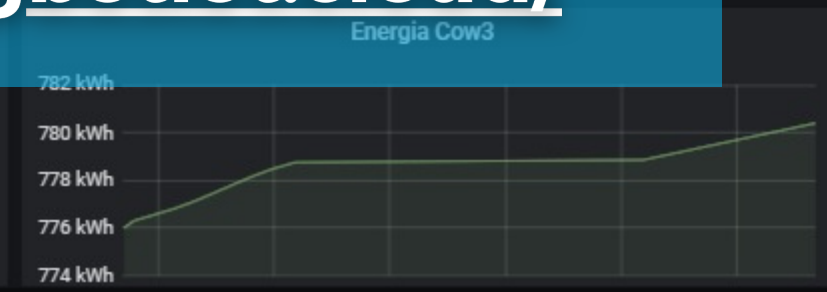

- expofin-srl
- Dashboards
- Alerts
- Devices
- Users
- Services
- Billing
- Security
- Settings

Premi **F11** per uscire dalla modalità a schermo intero

EXPOFIN - enjoy future

Dashboard per un'analisi dati completa ed accurata
<https://platform.logbotiot.cloud/>