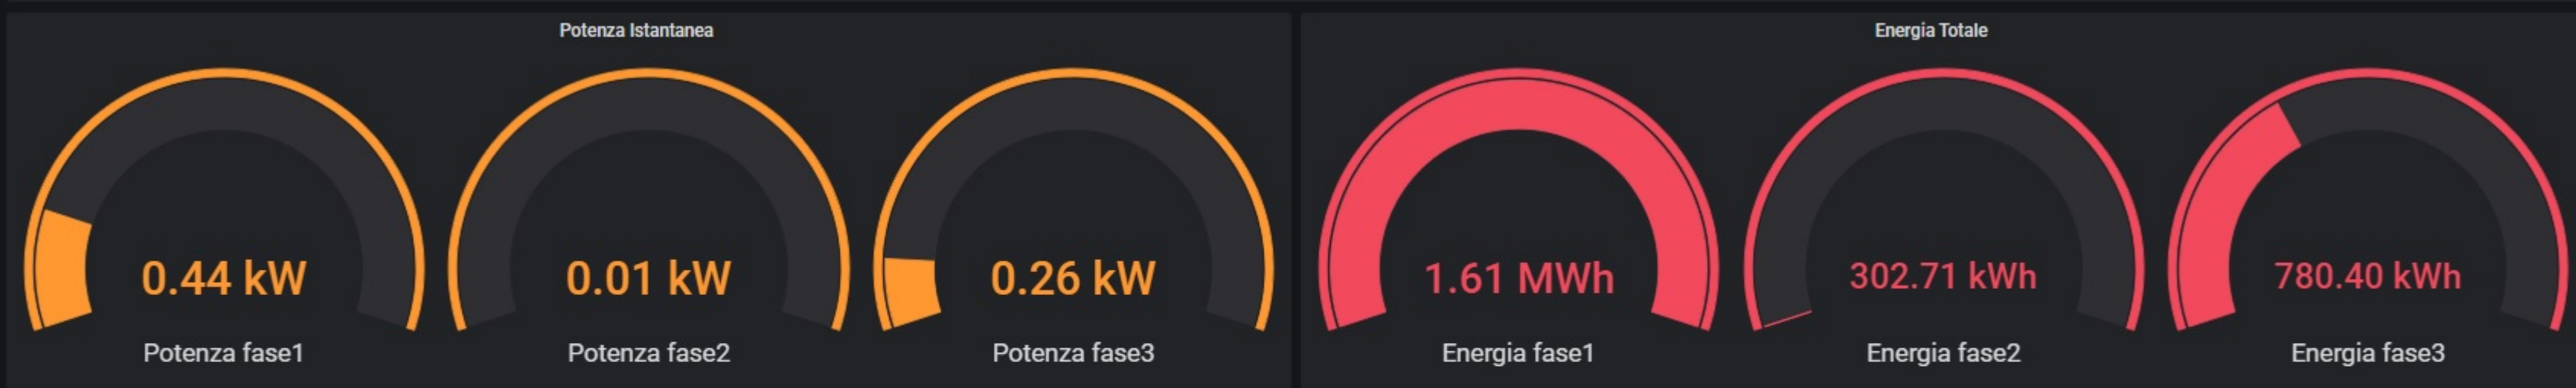

- expofin-srl
- Dashboards
- Alerts
- Devices
- Users
- Services
- Billing
- Security
- Settings

Premi **F11** per uscire dalla modalità a schermo intero

EXPOFIN - enjoy future

Dashboard per un'analisi dati completa ed accurata
<https://platform.logbotiot.cloud/>