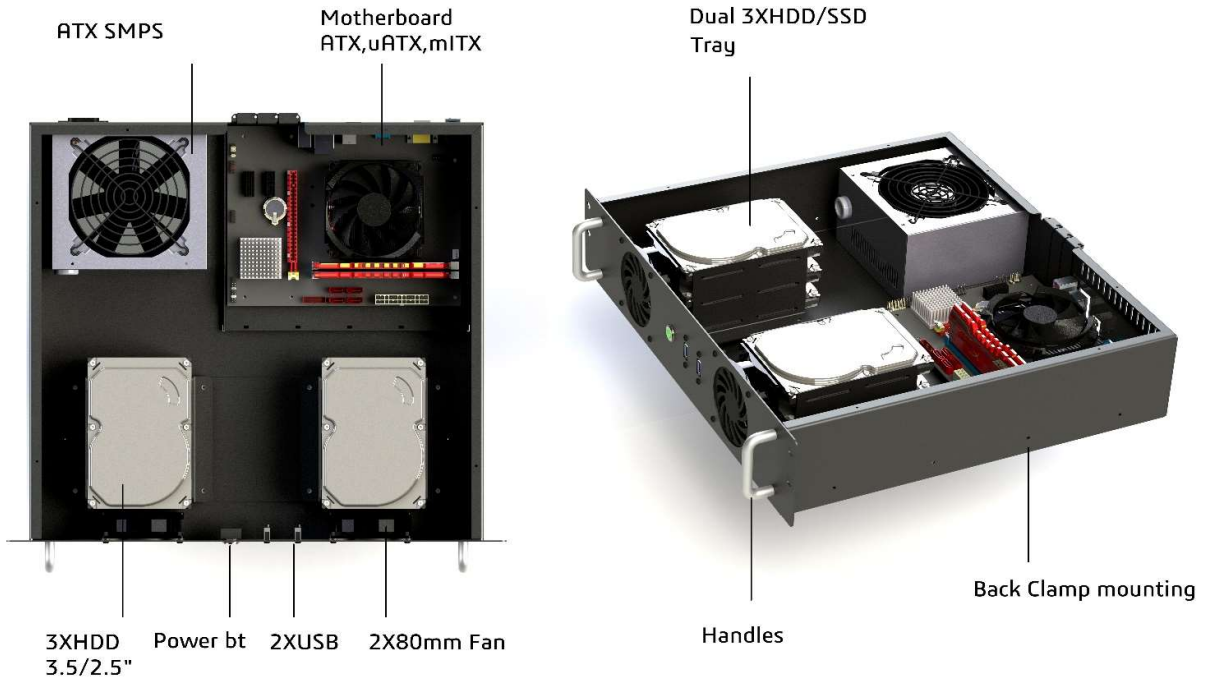

12.2 Modules Assembly