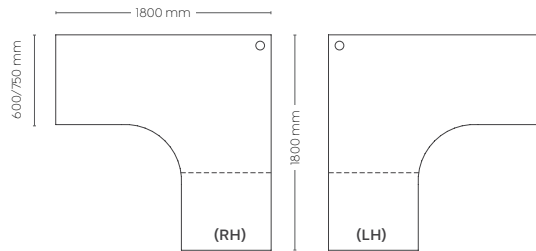

90° Workstations