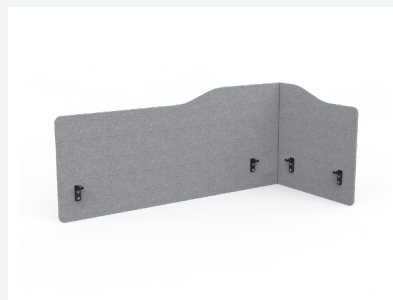

Pinnable substrate

Left hand and right hand options

100% Polyester recycled PET

Nylon brackets

= AcoustiQ Panel

Agile

Desks - Fixed | 715 mm High

Product	Description	Worktop	Code	50+ Frame Only AUD\$
 <p>AGFSSD1575W_NO</p>	Single Sided Desks	1200 x 750	OG_AGFSSD1275#_##	 Contact the team for bulk pricing
		1500 x 750	OG_AGFSSD1575#_##	
		1500 x 800	OG_AGFSSD158#_##	
		1600 x 750	OG_AGFSSD1675#_##	
		1600 x 800	OG_AGFSSD168#_##	
		1800 x 750	OG_AGFSSD1875#_##	
		1800 x 800	OG_AGFSSD188#_##	
 <p>AGFSDS1875B_W</p>	Double Sided Desks* Excludes DSD cable management trays	2@ 1200 x 600	OG_AGFSDS126#_##	 Contact the team for bulk pricing
		2@ 1200 x 750	OG_AGFSDS1275#_##	
		2@ 1500 x 600	OG_AGFSDS156#_##	
		2@ 1500 x 750	OG_AGFSDS1575#_##	
		2@ 1500 x 800	OG_AGFSDS158#_##	
		2@ 1600 x 600	OG_AGFSDS166#_##	
		2@ 1600 x 750	OG_AGFSDS1675#_##	
		2@ 1600 x 800	OG_AGFSDS168#_##	
		2@ 1800 x 600	OG_AGFSDS186#_##	
		2@ 1800 x 750	OG_AGFSDS1875#_##	
2@ 1800 x 800	OG_AGFSDS188#_##			