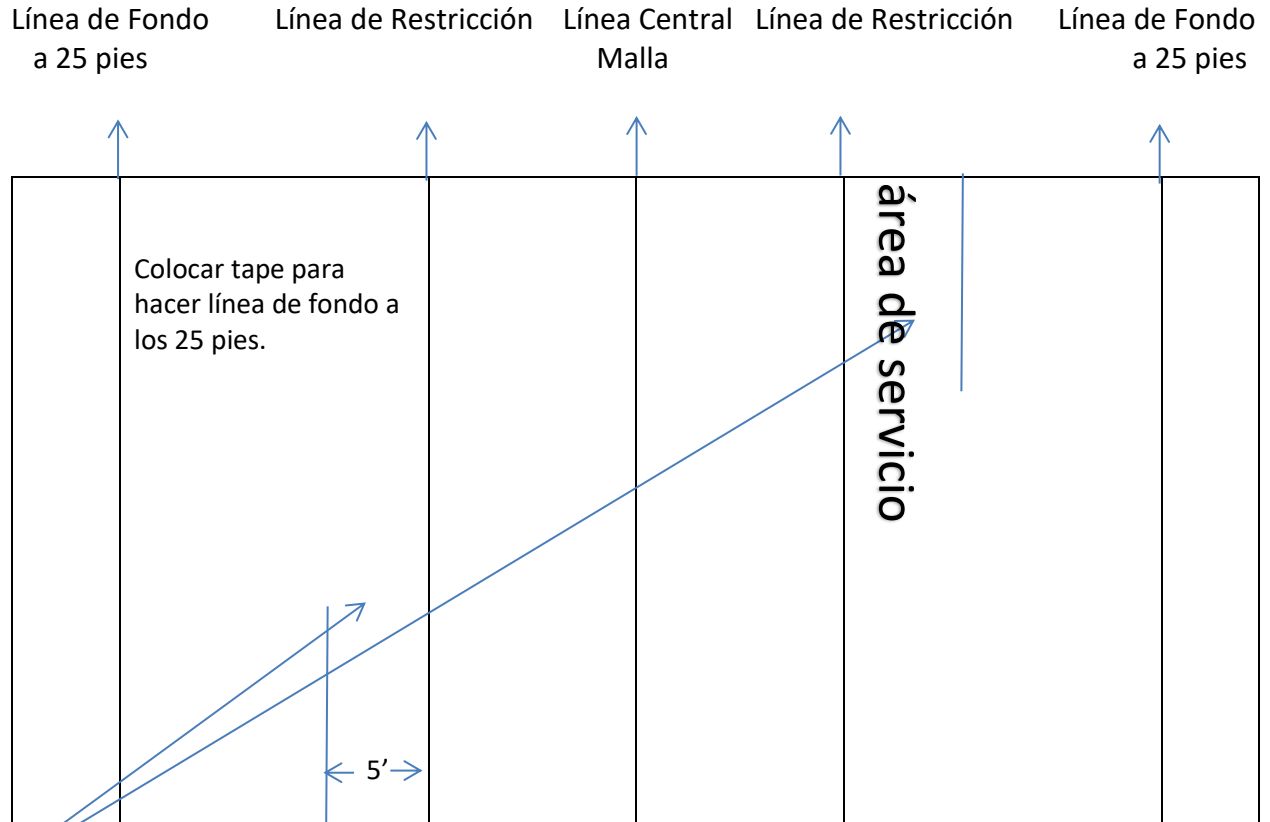

Dimensiones de la Cancha

Área designada para realizar el servicio, esta línea extra de "Tape" estará a 5 pies retirado de la línea de restricción, dentro del área se realizará el servicio (únicamente por debajo de hombro).