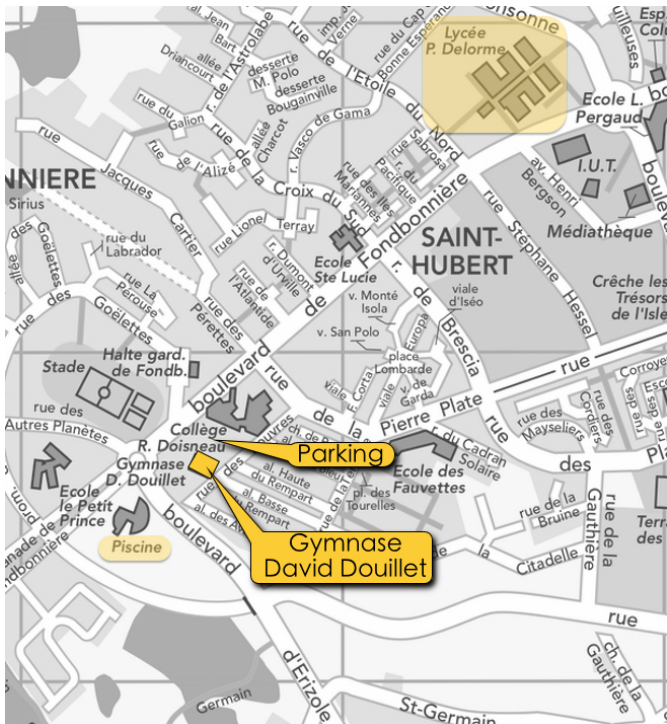

A L'Isle on Danse

Eveil, Classique, Jazz, Contemporain, Hip Hop

Nos salles de danse Saison 2023-2024

Le gymnase St Hubert (dit « Le STUB »):

Le gymnase St Hubert (dit « Le STUB »)

Le studio de danse se trouve au rez de chaussée

Adresse : Boulevard de St Hubert
38080 L'Isle D'Abeau

Le gymnase David Douillet

Le gymnase David Douillet

La salle de danse se trouve au 1^{er} étage à gauche (ex salle de boxe transformée et studio de danse)

Adresse : Boulevard de Fontbonnière
38080 L'Isle D'Abeau

Vous êtes perdus ? Un numéro : 06 83 30 39 24