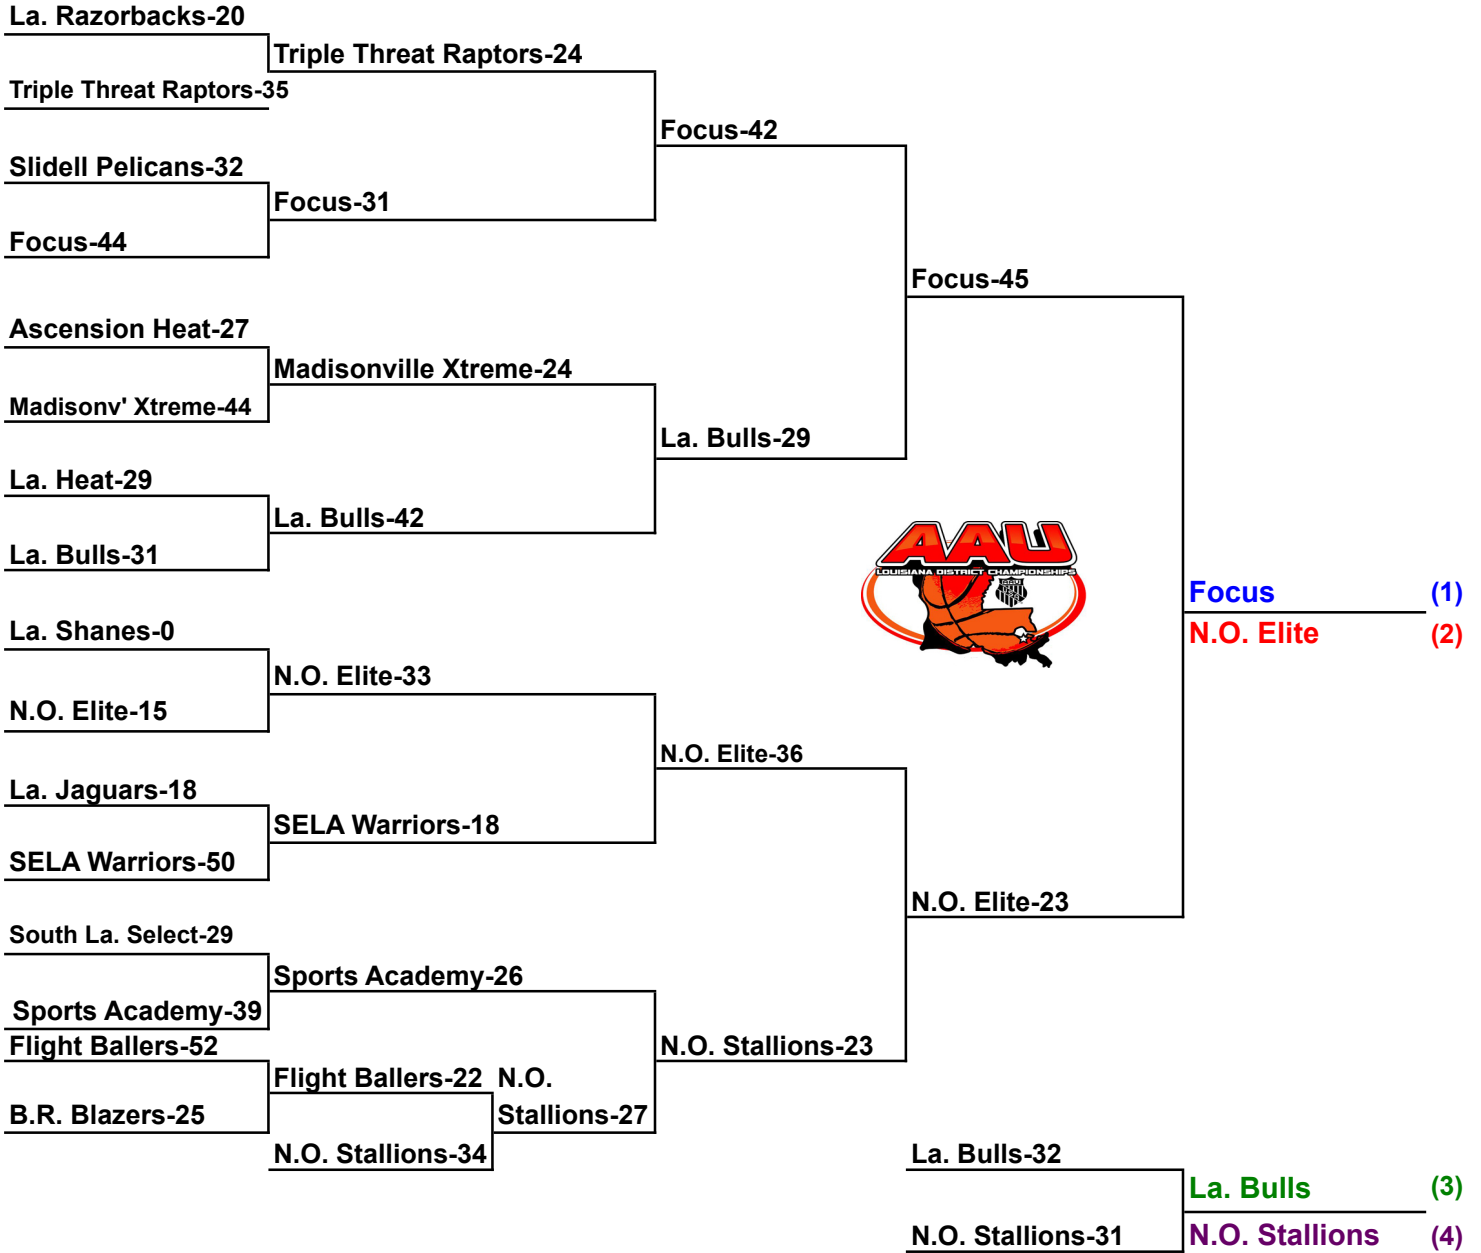

SAAU 2014 Louisiana DISTRICT Championship - 5th Grade