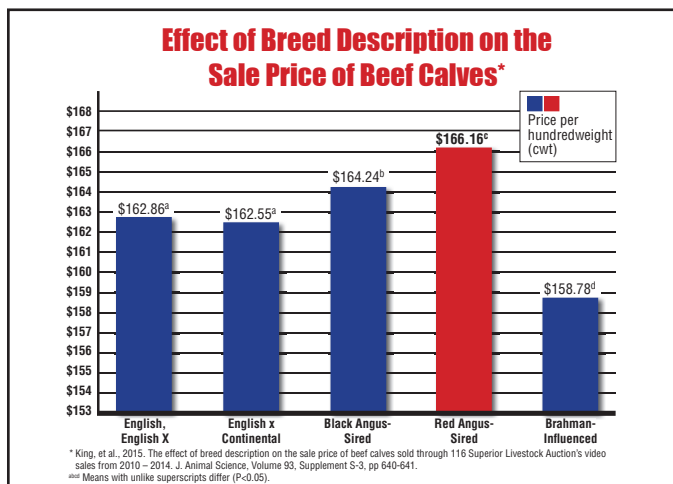

Lot 47 **CBR MONEYCHIEF 8504-5179** Reg. No.: 3494862
Birth Date: 03/26/2015 100% AR Category 1A
Tattoo: 5179 CBR

CFRA T3 CHIEF 0509 { CFRA T3 CHIEF 0113
CBR CLARANCE 01-744 { MJ MS CANYON T40-49L
CBR MISS HARMONY 544-744 { VGW HARMONY.COM 408
CBR PRECIOUS 061-544

K BAR C BARN ONE 404 { BUF CRK BARNEY 3474
CBR DINA 1353-8504 { LEACHMAN DINA 5919
CBR DYNAMISS 1353-4235 { CBR MR DYNAMIC 316-04
CBR STARLET 957-235

EPD's	HB	72
GM	49	
BW	0.1	
WW	78	
YW	116	
Milk	12	

BW	205 WT.	YW	ADG	WDA	SC	CALF CODE
83	636	1196	3.57	3.27	32	1

Dam MPPA 101.

Lot 49 **CBR SODAK SUMMIT 297-5184** Reg. No.: 3494657
Birth Date: 03/27/2015 100% AR Category 1A
Tattoo: 5184 CBR

5L SUMMIT PWR 1893-250W { 5L SUMMIT 1145-6327
SODAK SUMMIT Y329 { 5L LUCY A128-1893
SODAK PRINCESS R019 { BHR PRINCE 335B
SODAK PRECIOUS M016

CBR DOUBLE DUTY 351-731 { RED CROWFOOT DOUBLE DUTY 212
CBR MISS TRIFACTA 7348-297 { CBR MISS MESSY 165-351
CBR MISS FLAME 4373-7348 { HLG 0601 276
CBR DYNADAK 50YT-4373

EPD's	HB	81
GM	49	
BW	1.6	
WW	78	
YW	115	
Milk	11	

BW	205 WT.	YW	ADG	WDA	SC	CALF CODE
86	689	1103	2.62	3.03	31	1

Dam MPPA 106.