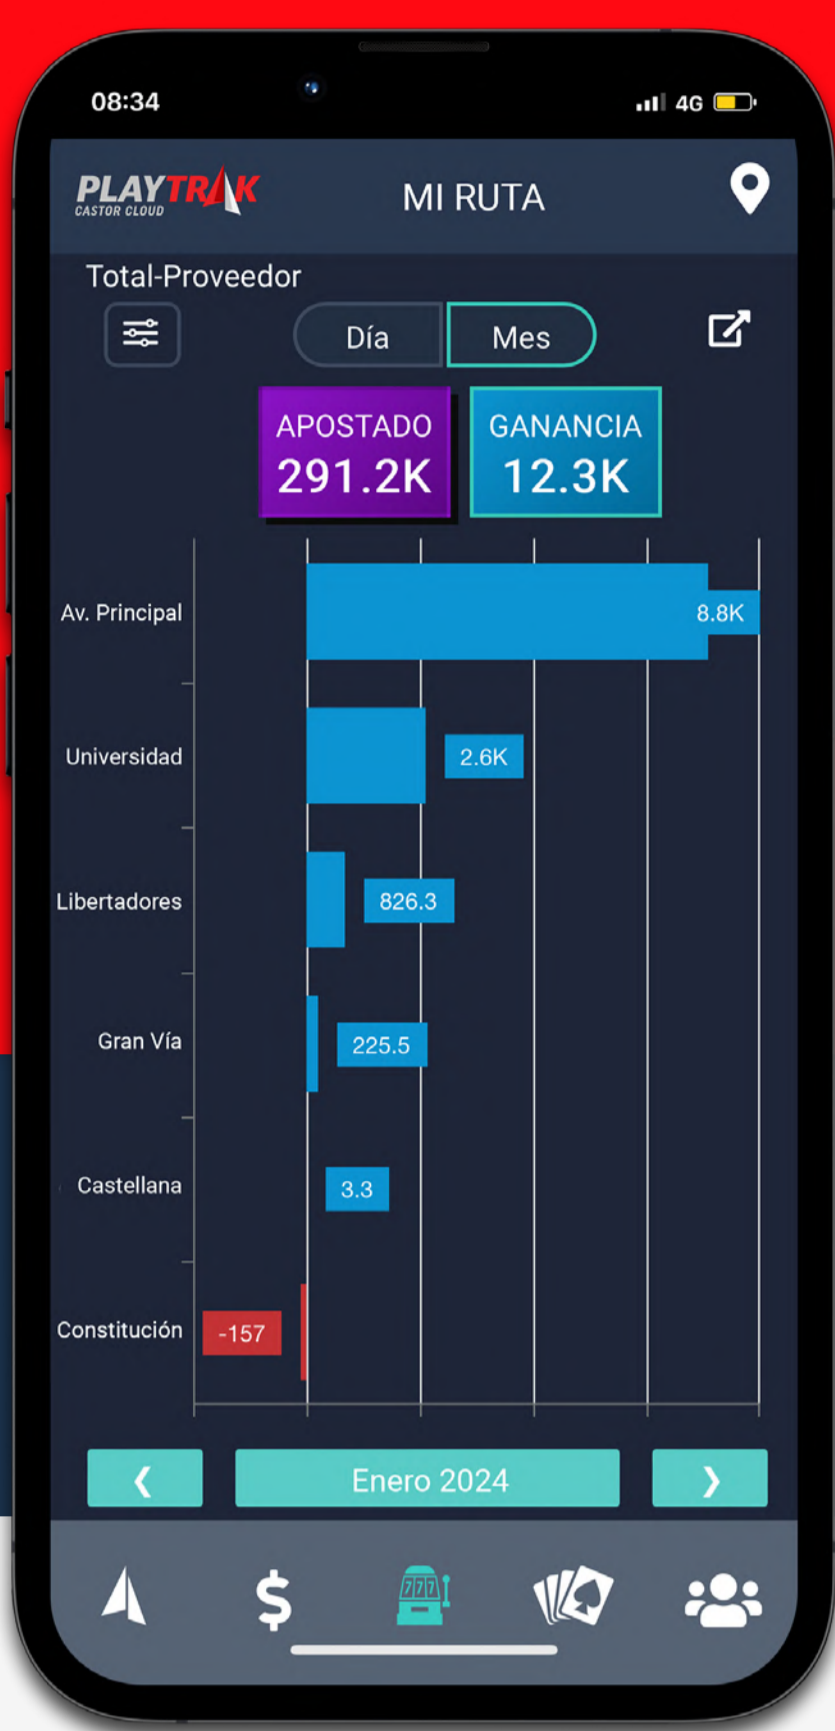

PLAYTRAK CLOUD STREET

Centraliza tus máquinas de ruta.

Conecta tus máquinas de ruta a la nube y recibe **notificaciones con información crucial** directamente en tu móvil, además de **reportes en vivo** que te ayudarán a optimizar tu gestión.

Ahora la información viene a ti a través de un sistema de **notificaciones por correo y WhatsApp**. Recibe un resumen diario de tus localidades y sus máquinas con la apuesta, ganancia y retención del día, así como el acumulado del mes. Además conoce las máquinas que requieren asistencia y cuando hay un pago alto.

Street SMIB

Es el dispositivo de bajo costo que conecta tus máquinas a Cloud-Street. Asigna tus máquinas a una ubicación específica, mantente informado sobre su actividad de juego, eventos y **cuánto dinero hay para recaudar**.

Información por Sector

Sector	Jugando	Cientes	Dinero en Sala
TODOS	3	3	\$308,983.00
Av. Principal	2	2	\$231,554.00
Av. Universidad	1	1	\$1,524.00
C. Libertadores	0	0	\$843.00

Sector	Máquinas	Créditos en stacker	Coin In	Coin Out	Billetes en stacker
Av. Principal	Total = 8	23,155,400	97,654,607	92,121,585	20,544
Av. Universidad	Total = 5	152,400	1,057,208	1,044,154	264
C. Libertadores	Total = 2	84,300	1,366,144	1,218,254	74
Av. Constitución	Total = 16 Maquinas	30,898,300	132,718,830	125,598,656	31,006