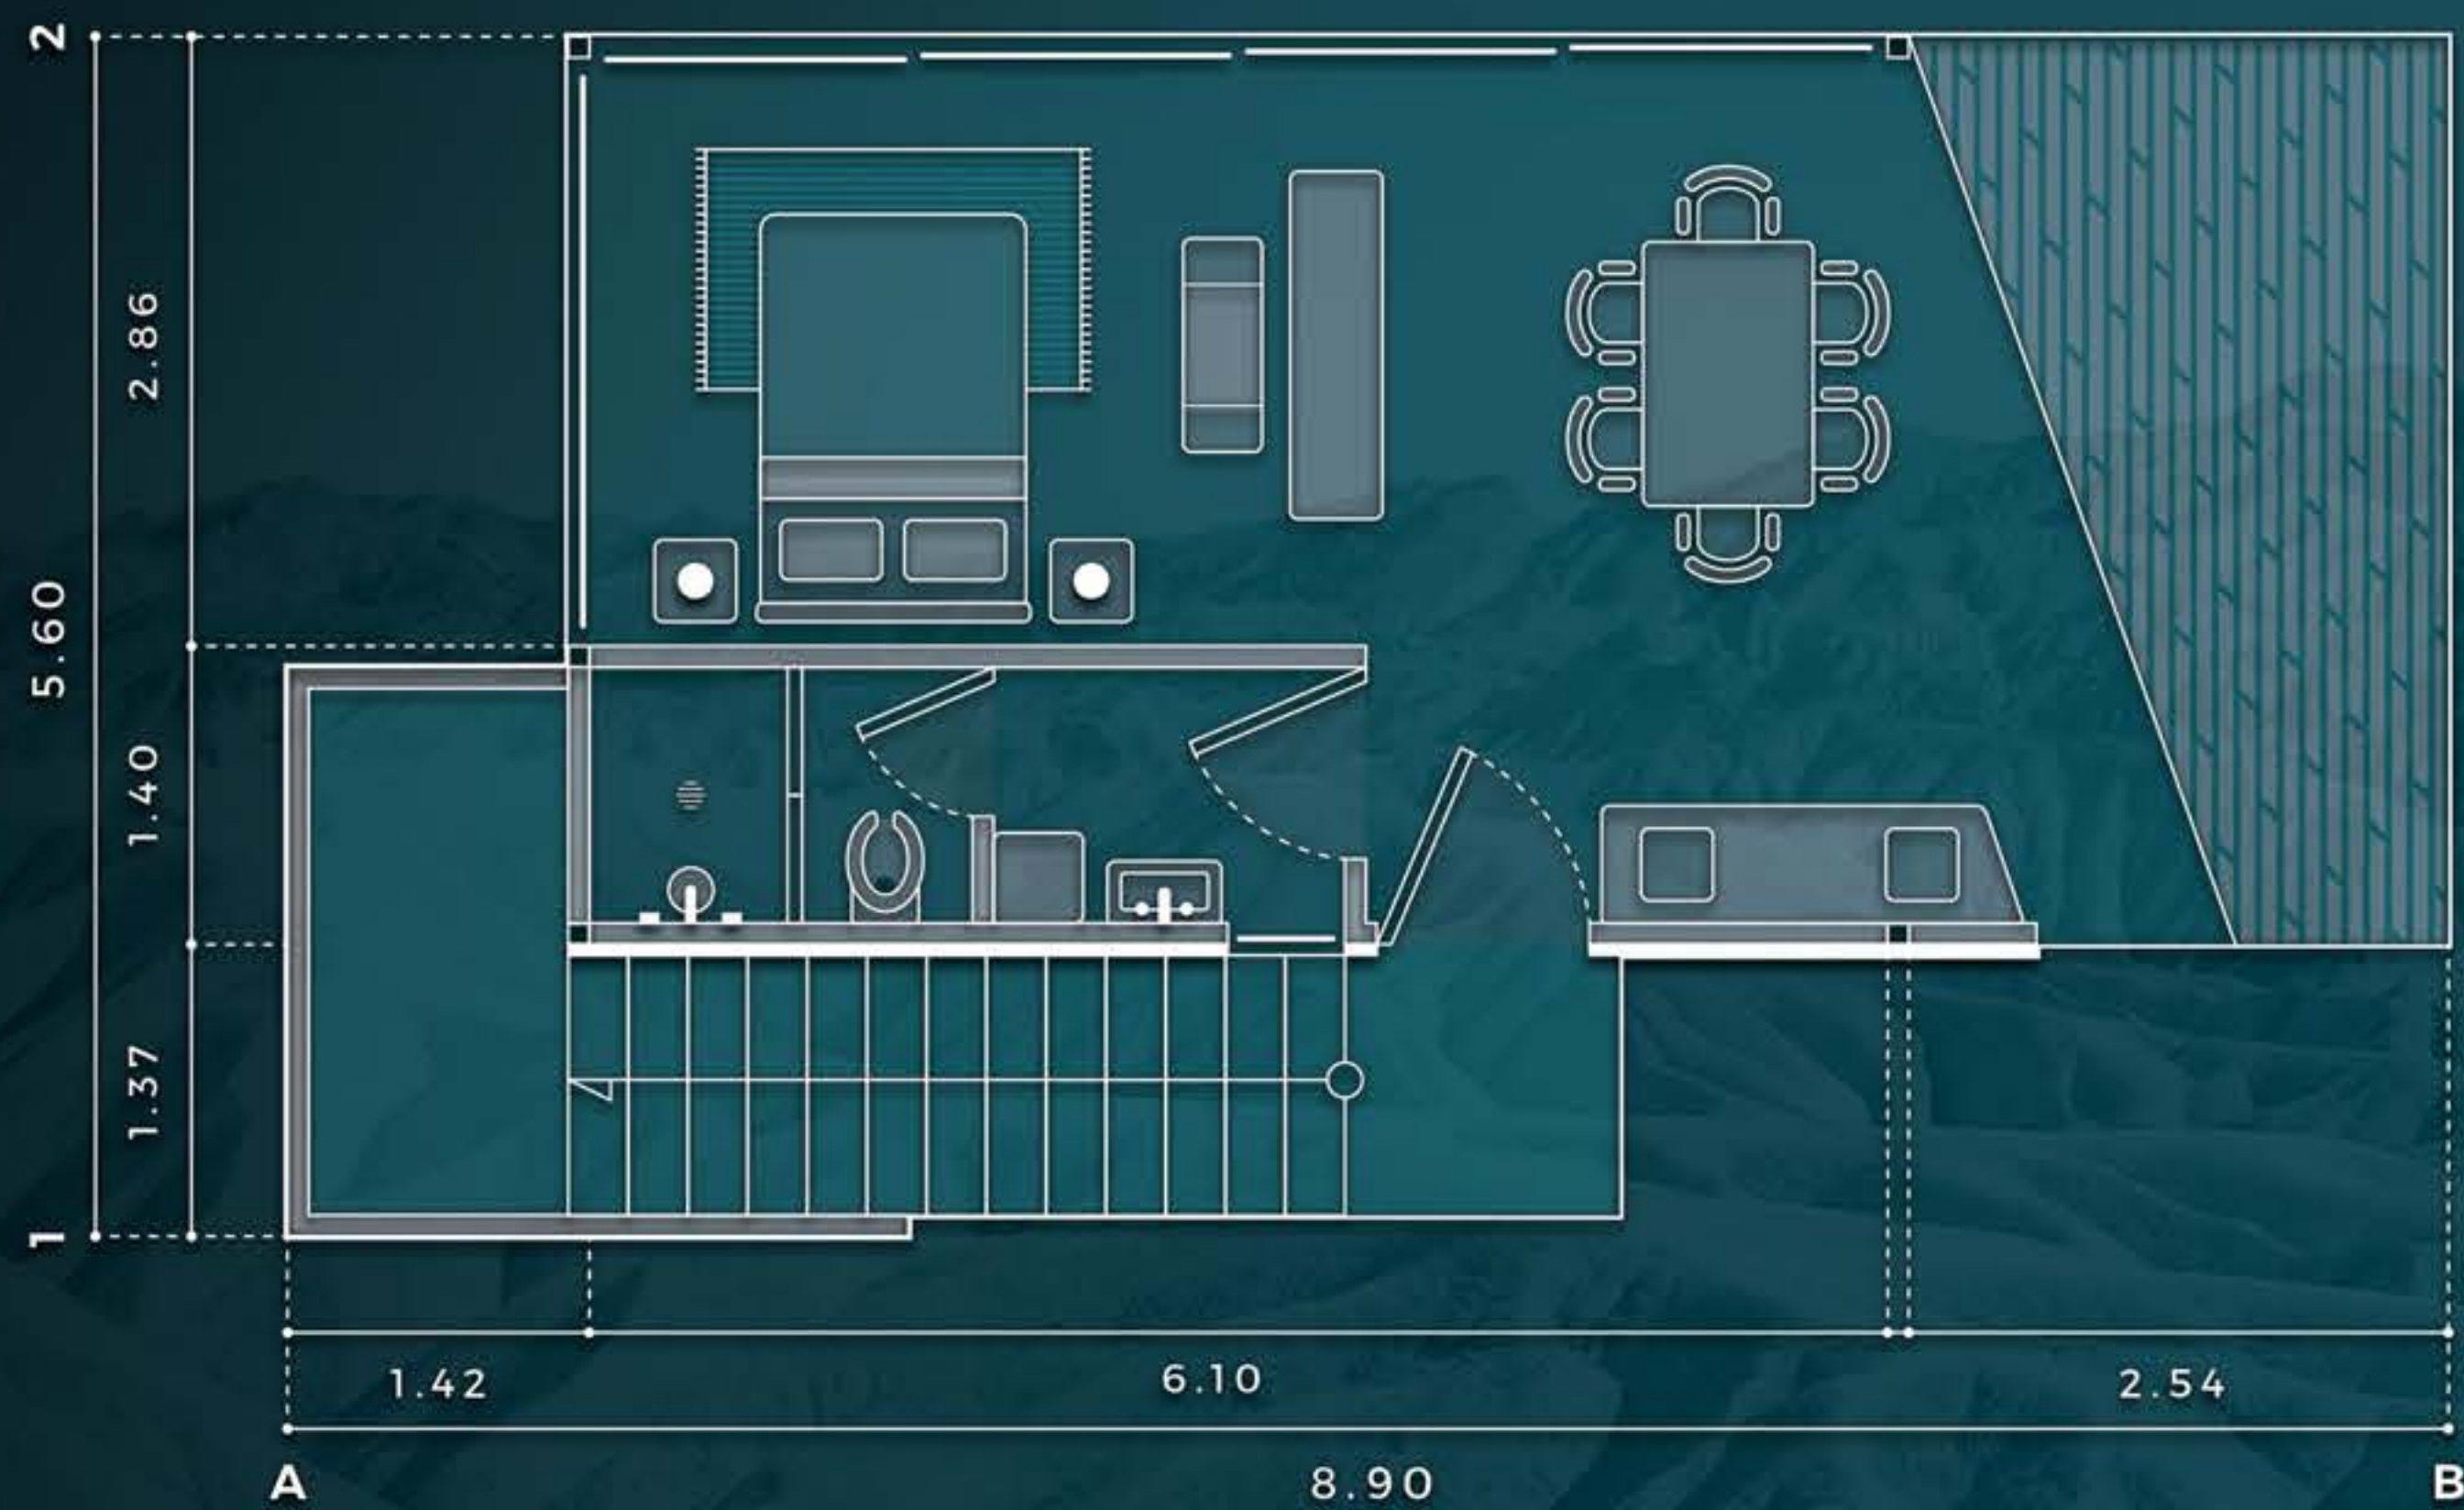

Preparación de Sitio

Construcción

Restauración de Sitio y Acabados

bäum haus | BH-01

Desde \$980,000.00 mxn

Planta Baja | 43.5m²

Cocina Integral
Comedor
Sala / Recámara
Baño Completo
Balcón-Deck
Bodega

Planta Alta | 39.4m²

Roof-Terraza

Total | 82.1m²

bäum haus | BH-02

Desde \$1,410,000.00 mxn

Planta Baja | 50.2m²

Cocina Integral Plus
Comedor + Sala Estudio
Baño Completo
Recámara Principal
Balcón-Deck
Bodega

Planta Alta | 46.0m²

Roof-Terraza

Total | 96.2m²

bäum haus | BH-03

Desde \$1,820,000.00 mxn

Planta Baja | 67.3m²

Cocina Integral Plus
Comedor + Sala Estudio
Baño Completo
Balcón Deck

Recámara Secundaria
Recámara Principal +
Baño Completo Privado
Bodega