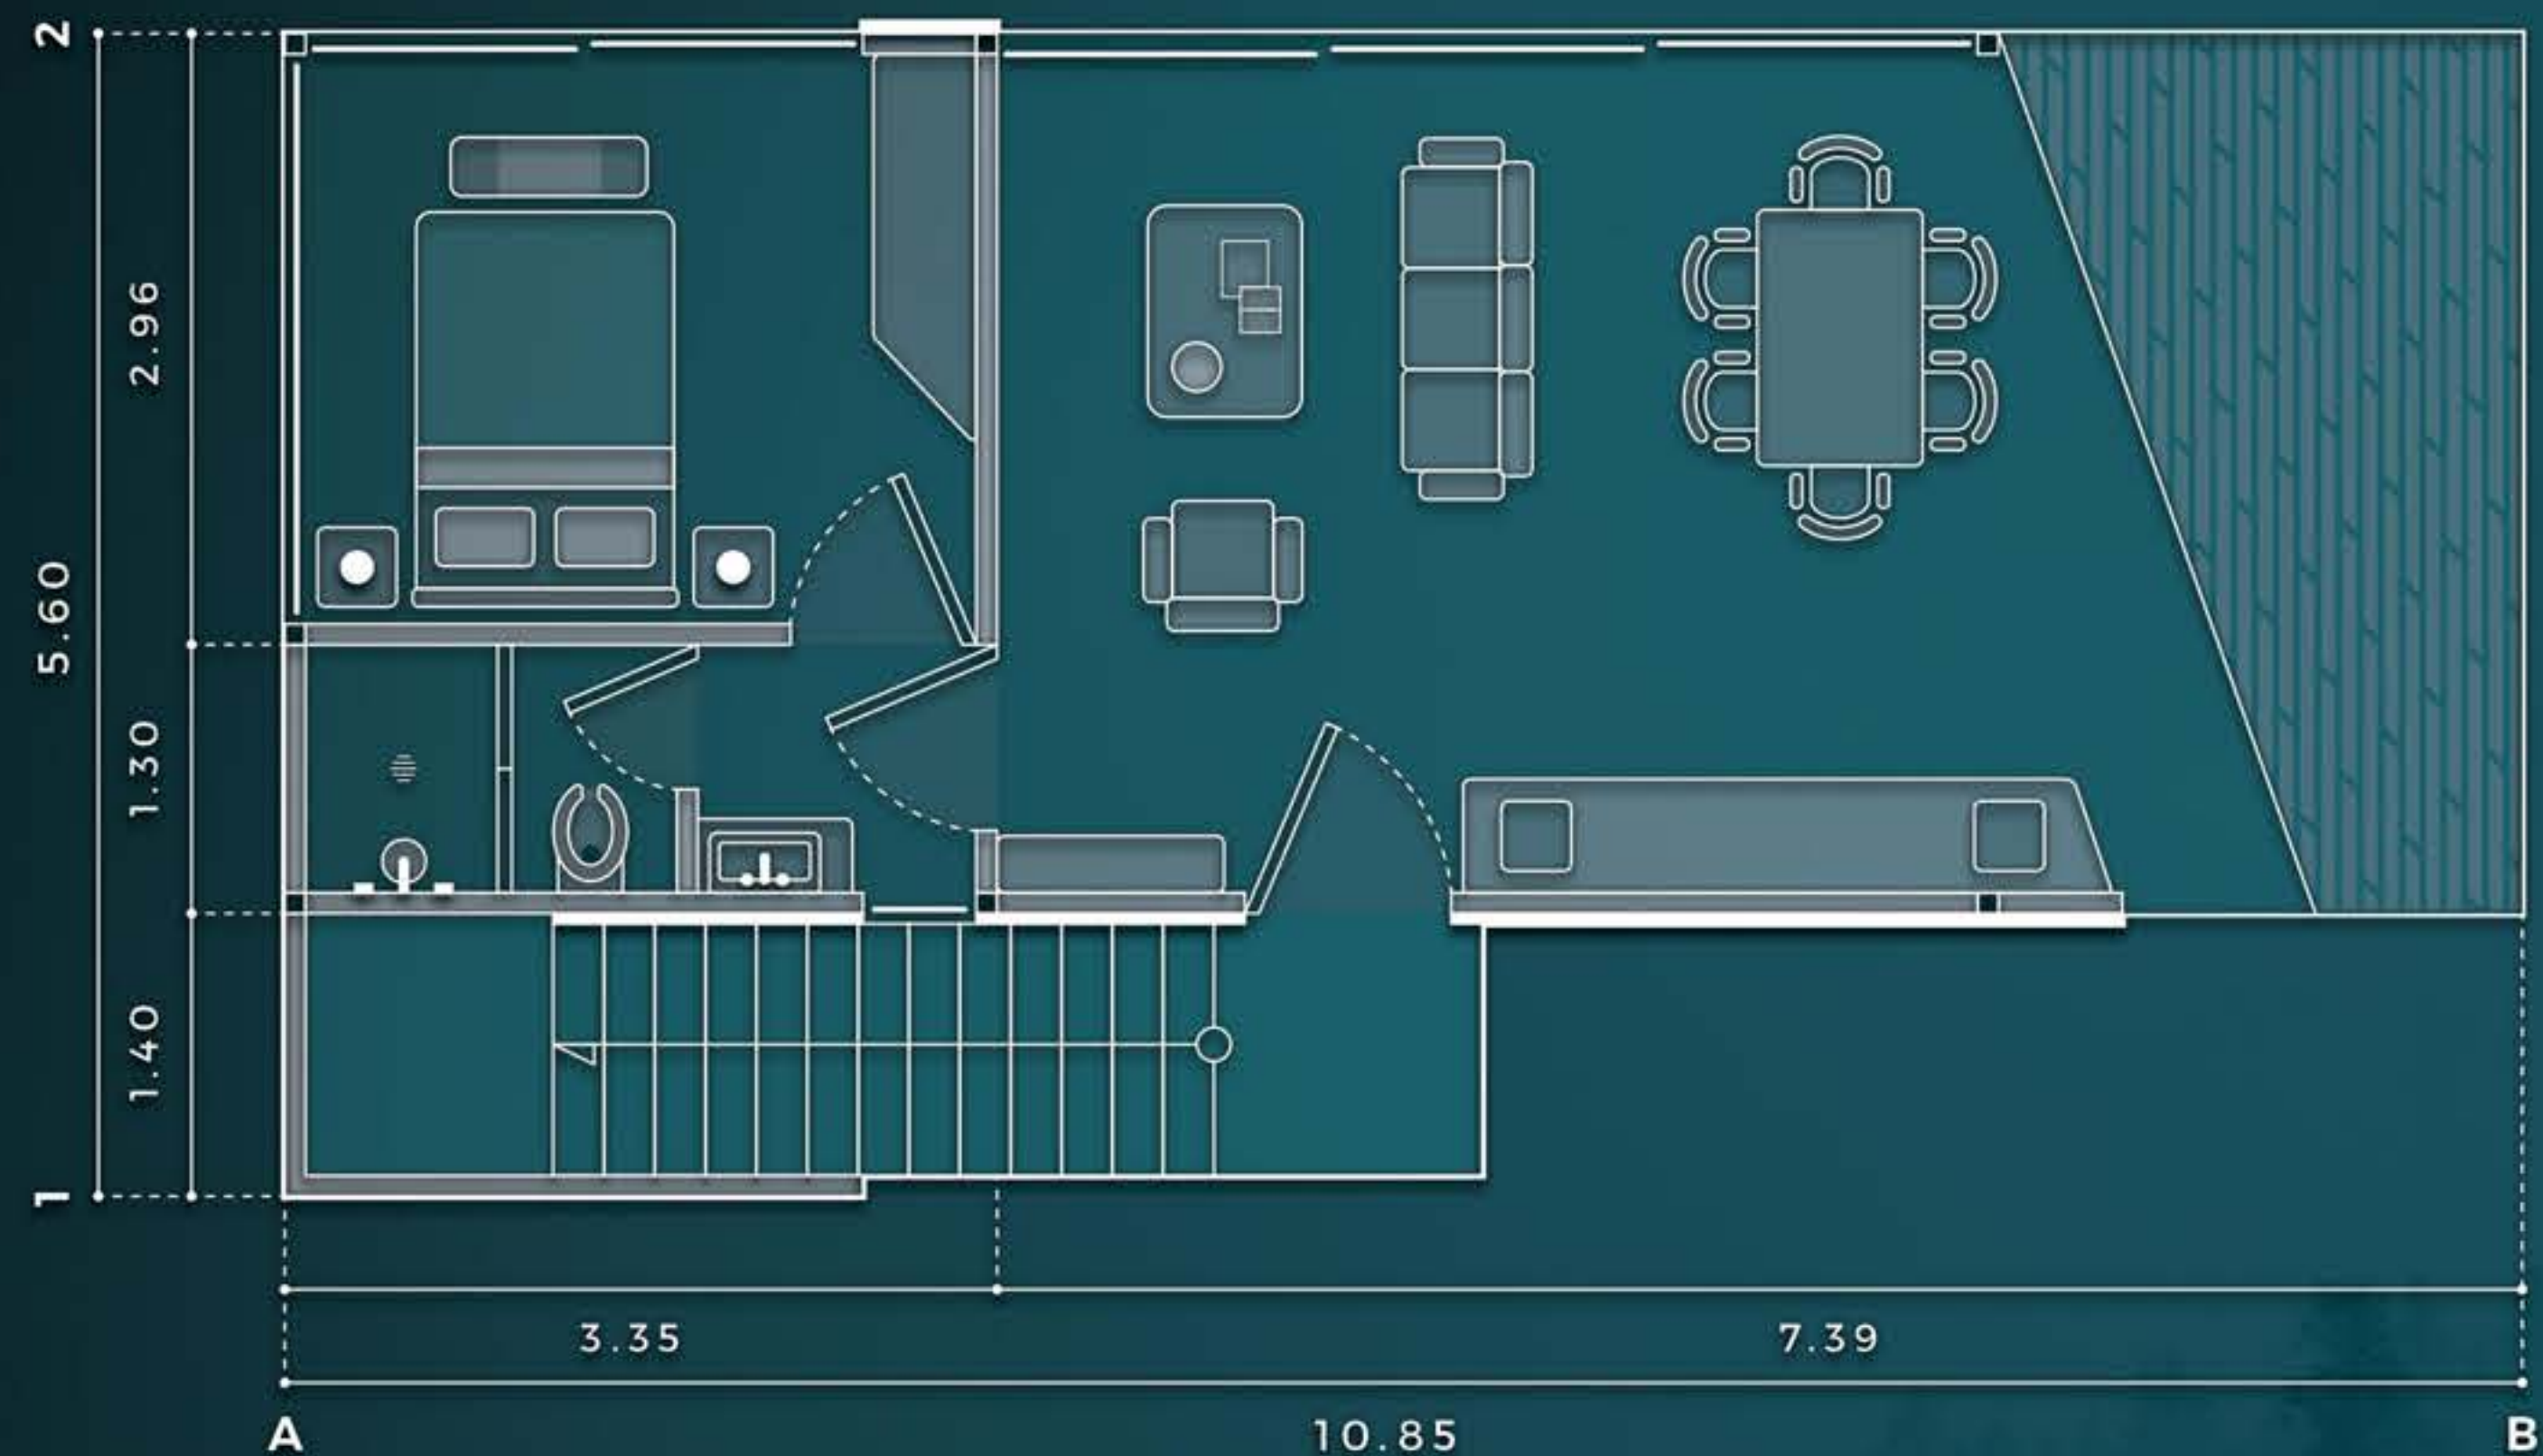

Preparación de Sitio

Construcción

Restauración de Sitio y Acabados

bäum haus | BH-01

Desde \$980,000.00 mxn

Planta Baja | 43.5m²

Cocina Integral
Comedor
Sala / Recámara
Baño Completo
Balcón-Deck
Bodega

Planta Alta | 39.4m²

Roof-Terraza

Total | 82.1m²

bäum haus | BH-02

Desde \$1,410,000.00 mxn

Planta Baja | 50.2m²

Cocina Integral Plus
Comedor + Sala Estudio
Baño Completo
Recámara Principal
Balcón-Deck
Bodega

Planta Alta | 46.0m²

Roof-Terraza

Total | 96.2m²

bäum haus | BH-03

Desde \$1,820,000.00 mxn

Planta Baja | 67.3m²

Cocina Integral Plus
Comedor + Sala Estudio
Baño Completo
Balcón Deck

Recámara Secundaria
Recámara Principal +
Baño Completo Privado
Bodega