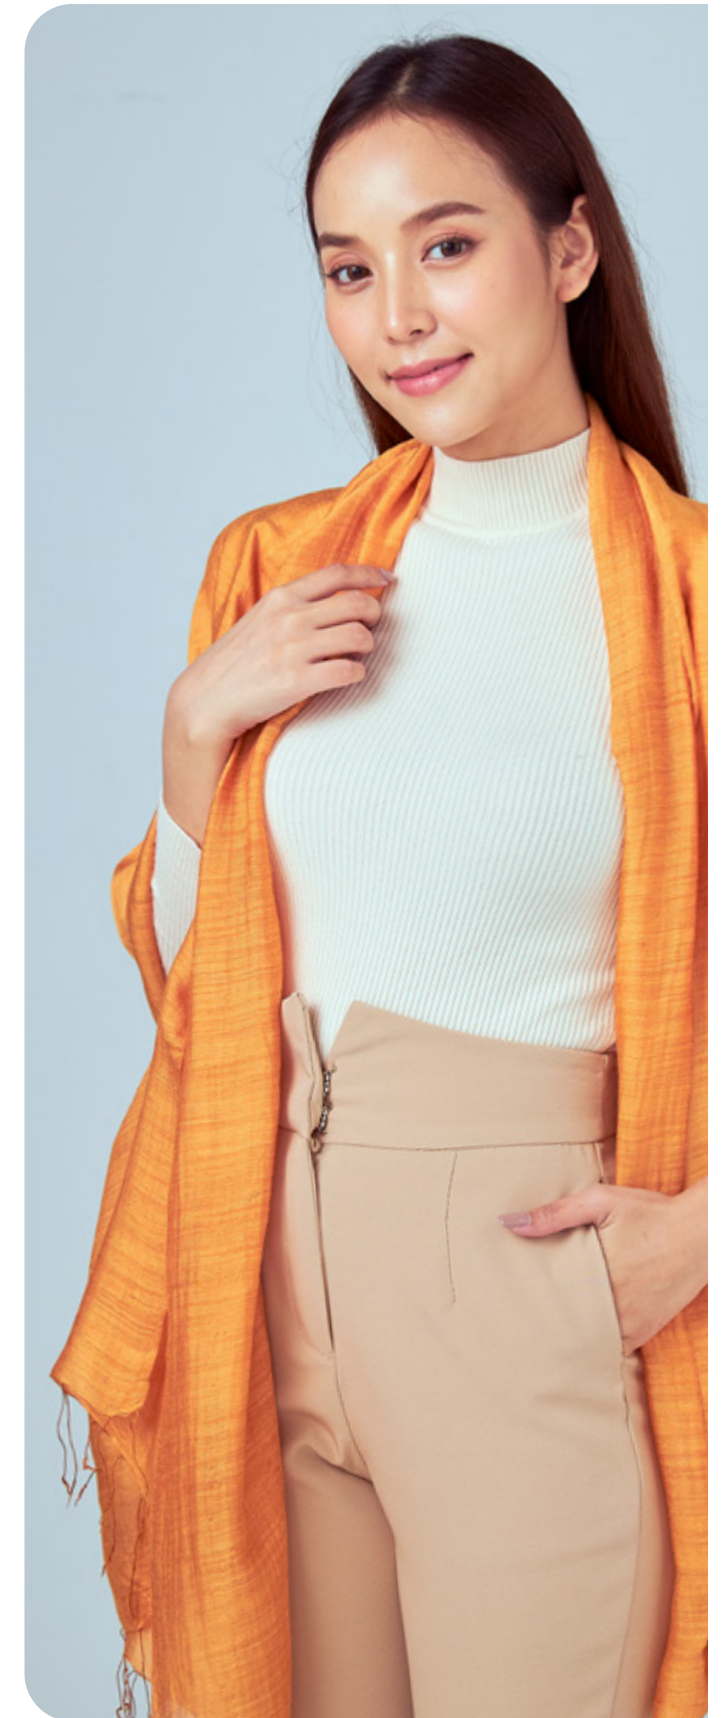

Charming
31611

African Violet
31613

Setting Sun
31617

Emerald
31619

Lunar Landscape
31621

Jade
31623

Striking Red
31625

Day Break
31827