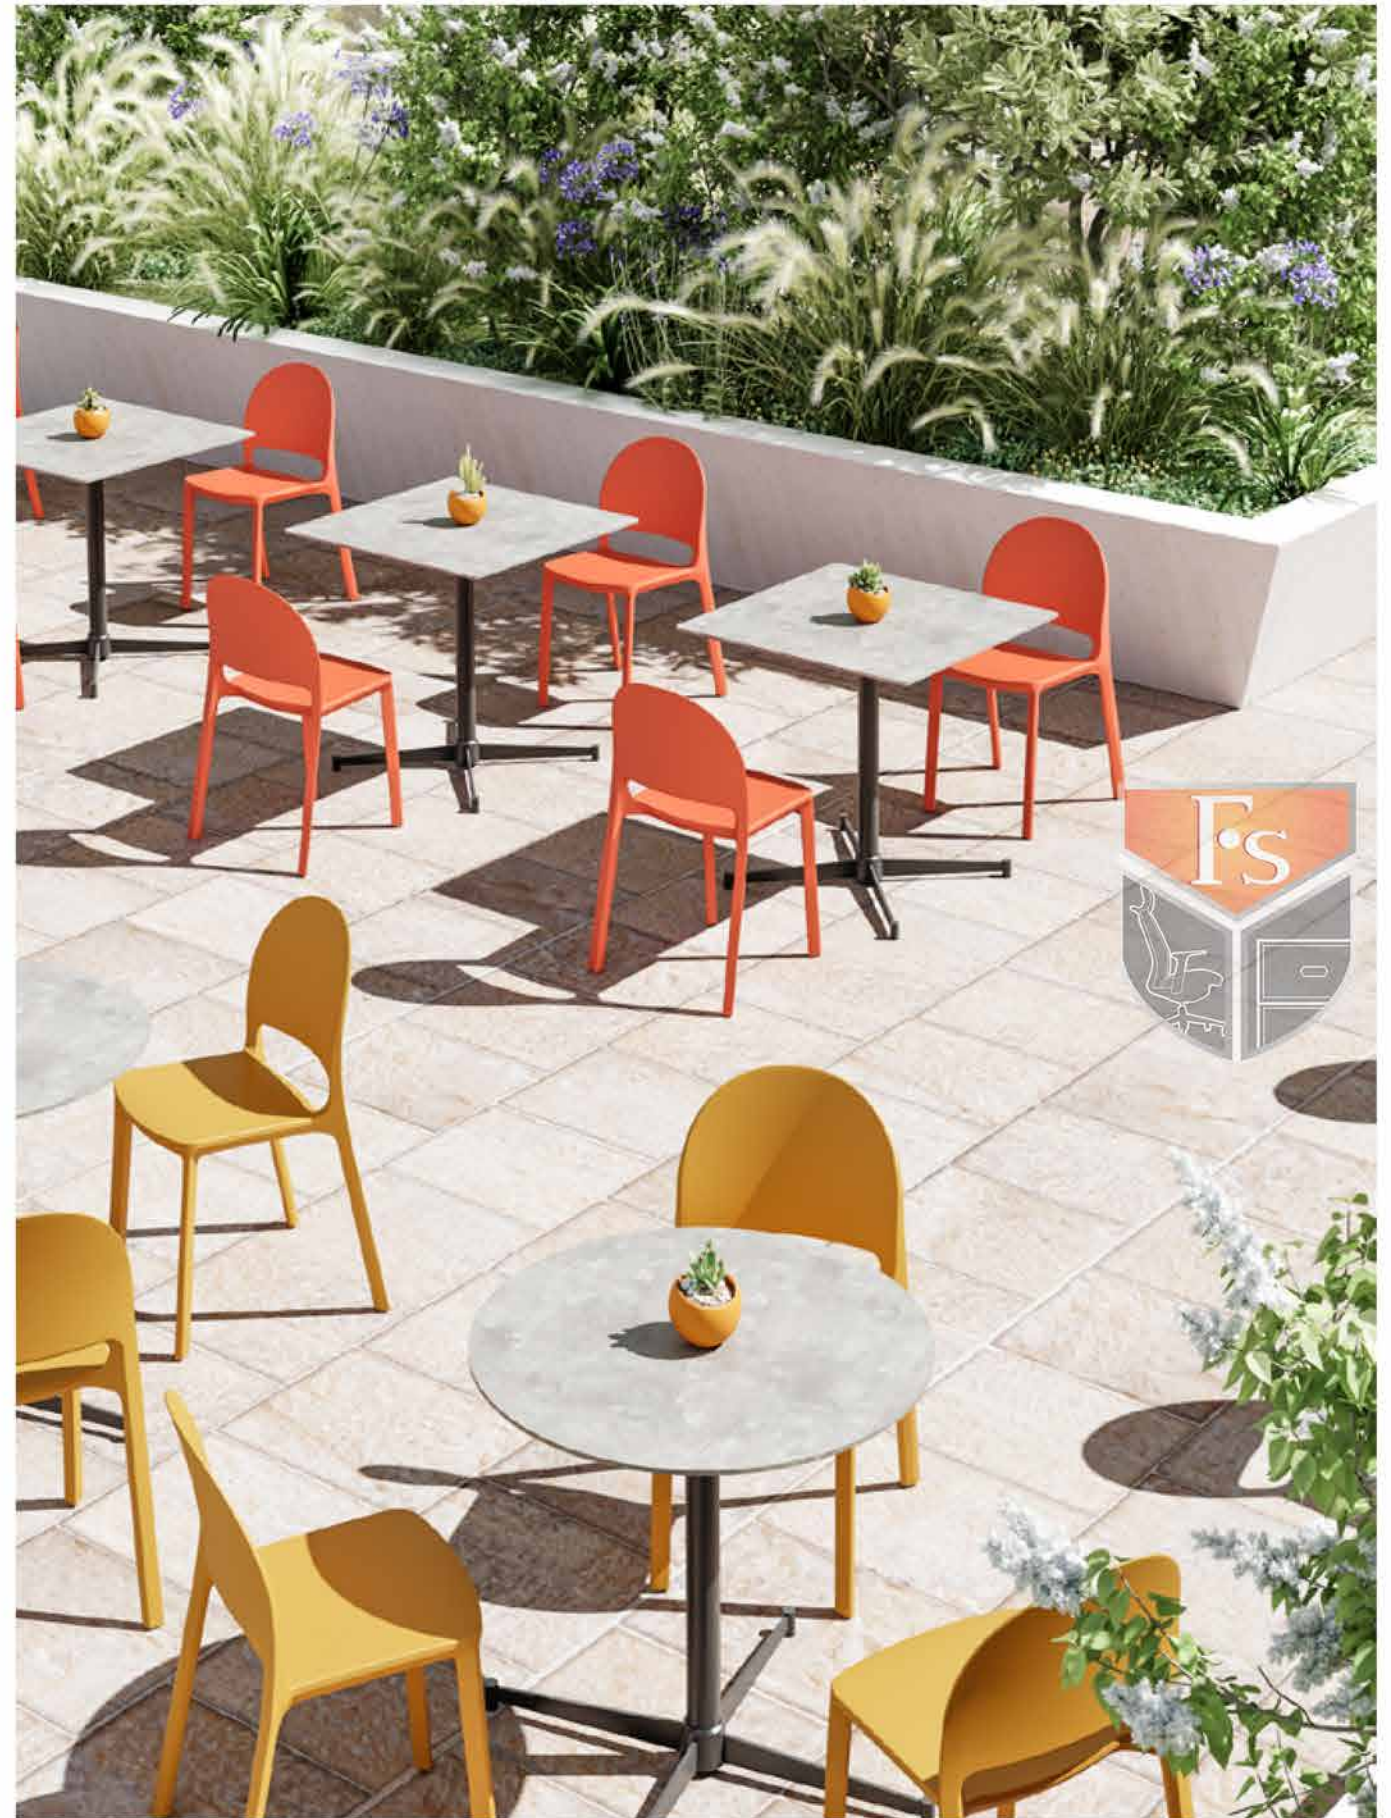

TB-15

Table Top Colors: