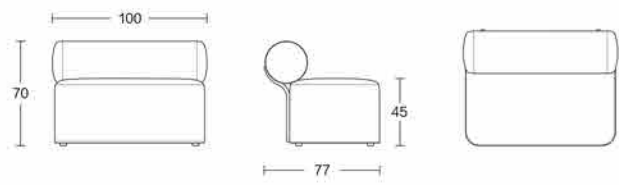

③ EDEN-B2

FUNCTIONSMITH, INC.
MANILA • GUANGZHOU