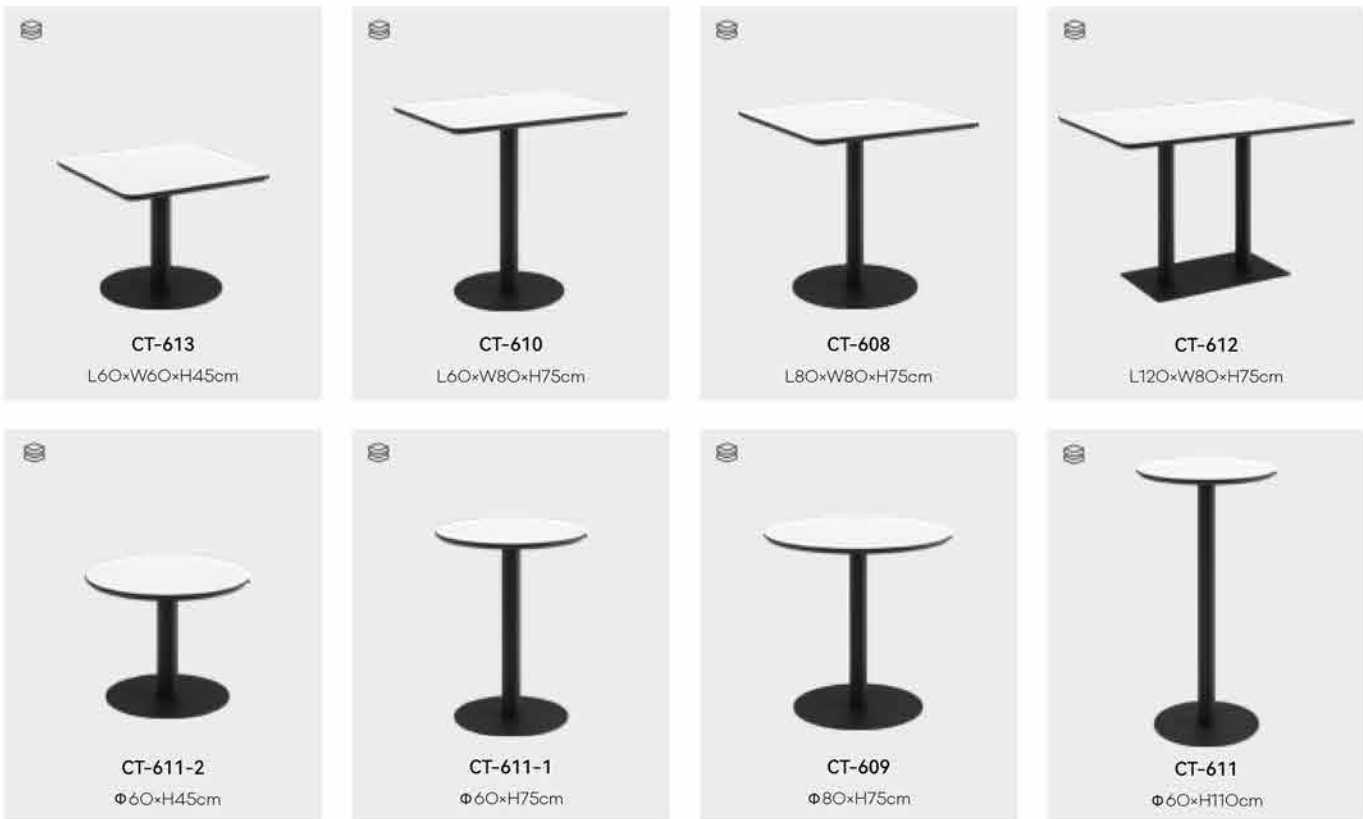

Table Top Colors:

TB-19

More choices:

- ① TB-19-90180
Size: L180×W90×H75cm
- ② TB-19-80160
Size: L160×W80×H75cm

TB-19-120240 Size: L240×W120×H75cm

Table Top Colors:

Black White Gray

Table Top Colors: