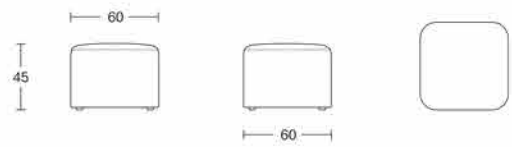

① EDEN-1

FUNCTIONSMITH, INC.
MANILA • GUANGZHOU