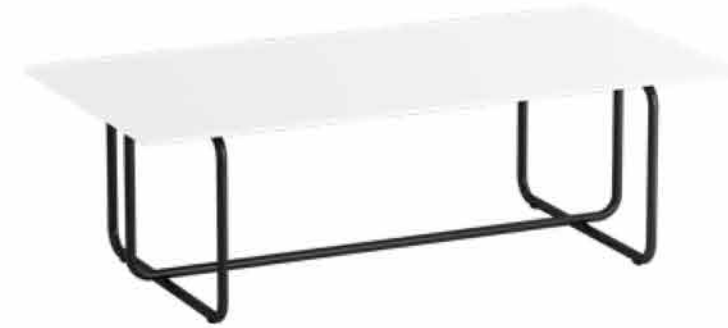

Table Top Colors:

TB-19

More choices:

- ① TB-19-90180
Size: L180×W90×H75cm
- ② TB-19-80160
Size: L160×W80×H75cm

TB-19-120240 Size: L240×W120×H75cm

Table Top Colors:

Black White Gray

Table Top Colors: