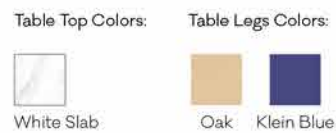

Sintered Stone Table Top:

- ① **TB-21-80120SLAB**
  Size: L120xW80xH74.5cm
- ② **TB-21-80160SLAB**
  Size: L160xW80xH74.5cm

TB-21-80140SLAB
Size: L140xW80xH74.5cm