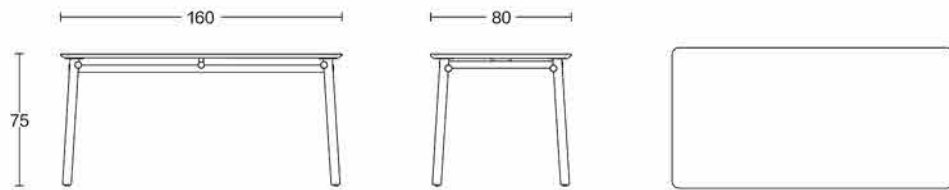

QU-L

QU-L-11WS
Size:W75xD92xH93cm SH.36cm

QU-L-01
W78xD87xH94.5cm SH.38.5cm

QU-L-11W
W78xD87xH94cm SH.38cm

94

Sofa Stool

TABLES

97

98

BEEM

Size: L160×W80×H75cm

Table Color:

Oak

Regular Table Top:

- ① **TB-21-8080**
Size: L80xW80xH75cm
- ② **TB-21-80120**
Size: L120xW80xH75cm
- ③ **TB-21-80140**
Size: L140xW80xH75cm
- ④ **TB-21-80160**
Size: L160xW80xH75cm
- ⑤ **TB-21-60120**
Size: L120xW60xH75cm
- ⑥ **TB-21-110**
Size: Ø110xH75cm

Sintered Stone Table Top:

- ① **TB-21-80120SLAB**
Size: L120xW80xH74.5cm
- ② **TB-21-80160SLAB**
Size: L160xW80xH74.5cm

TB-21-80140SLAB
Size: L140xW80xH74.5cm

TB-22-80140
Size: L140xW80xH75cm

Regular Table Top: