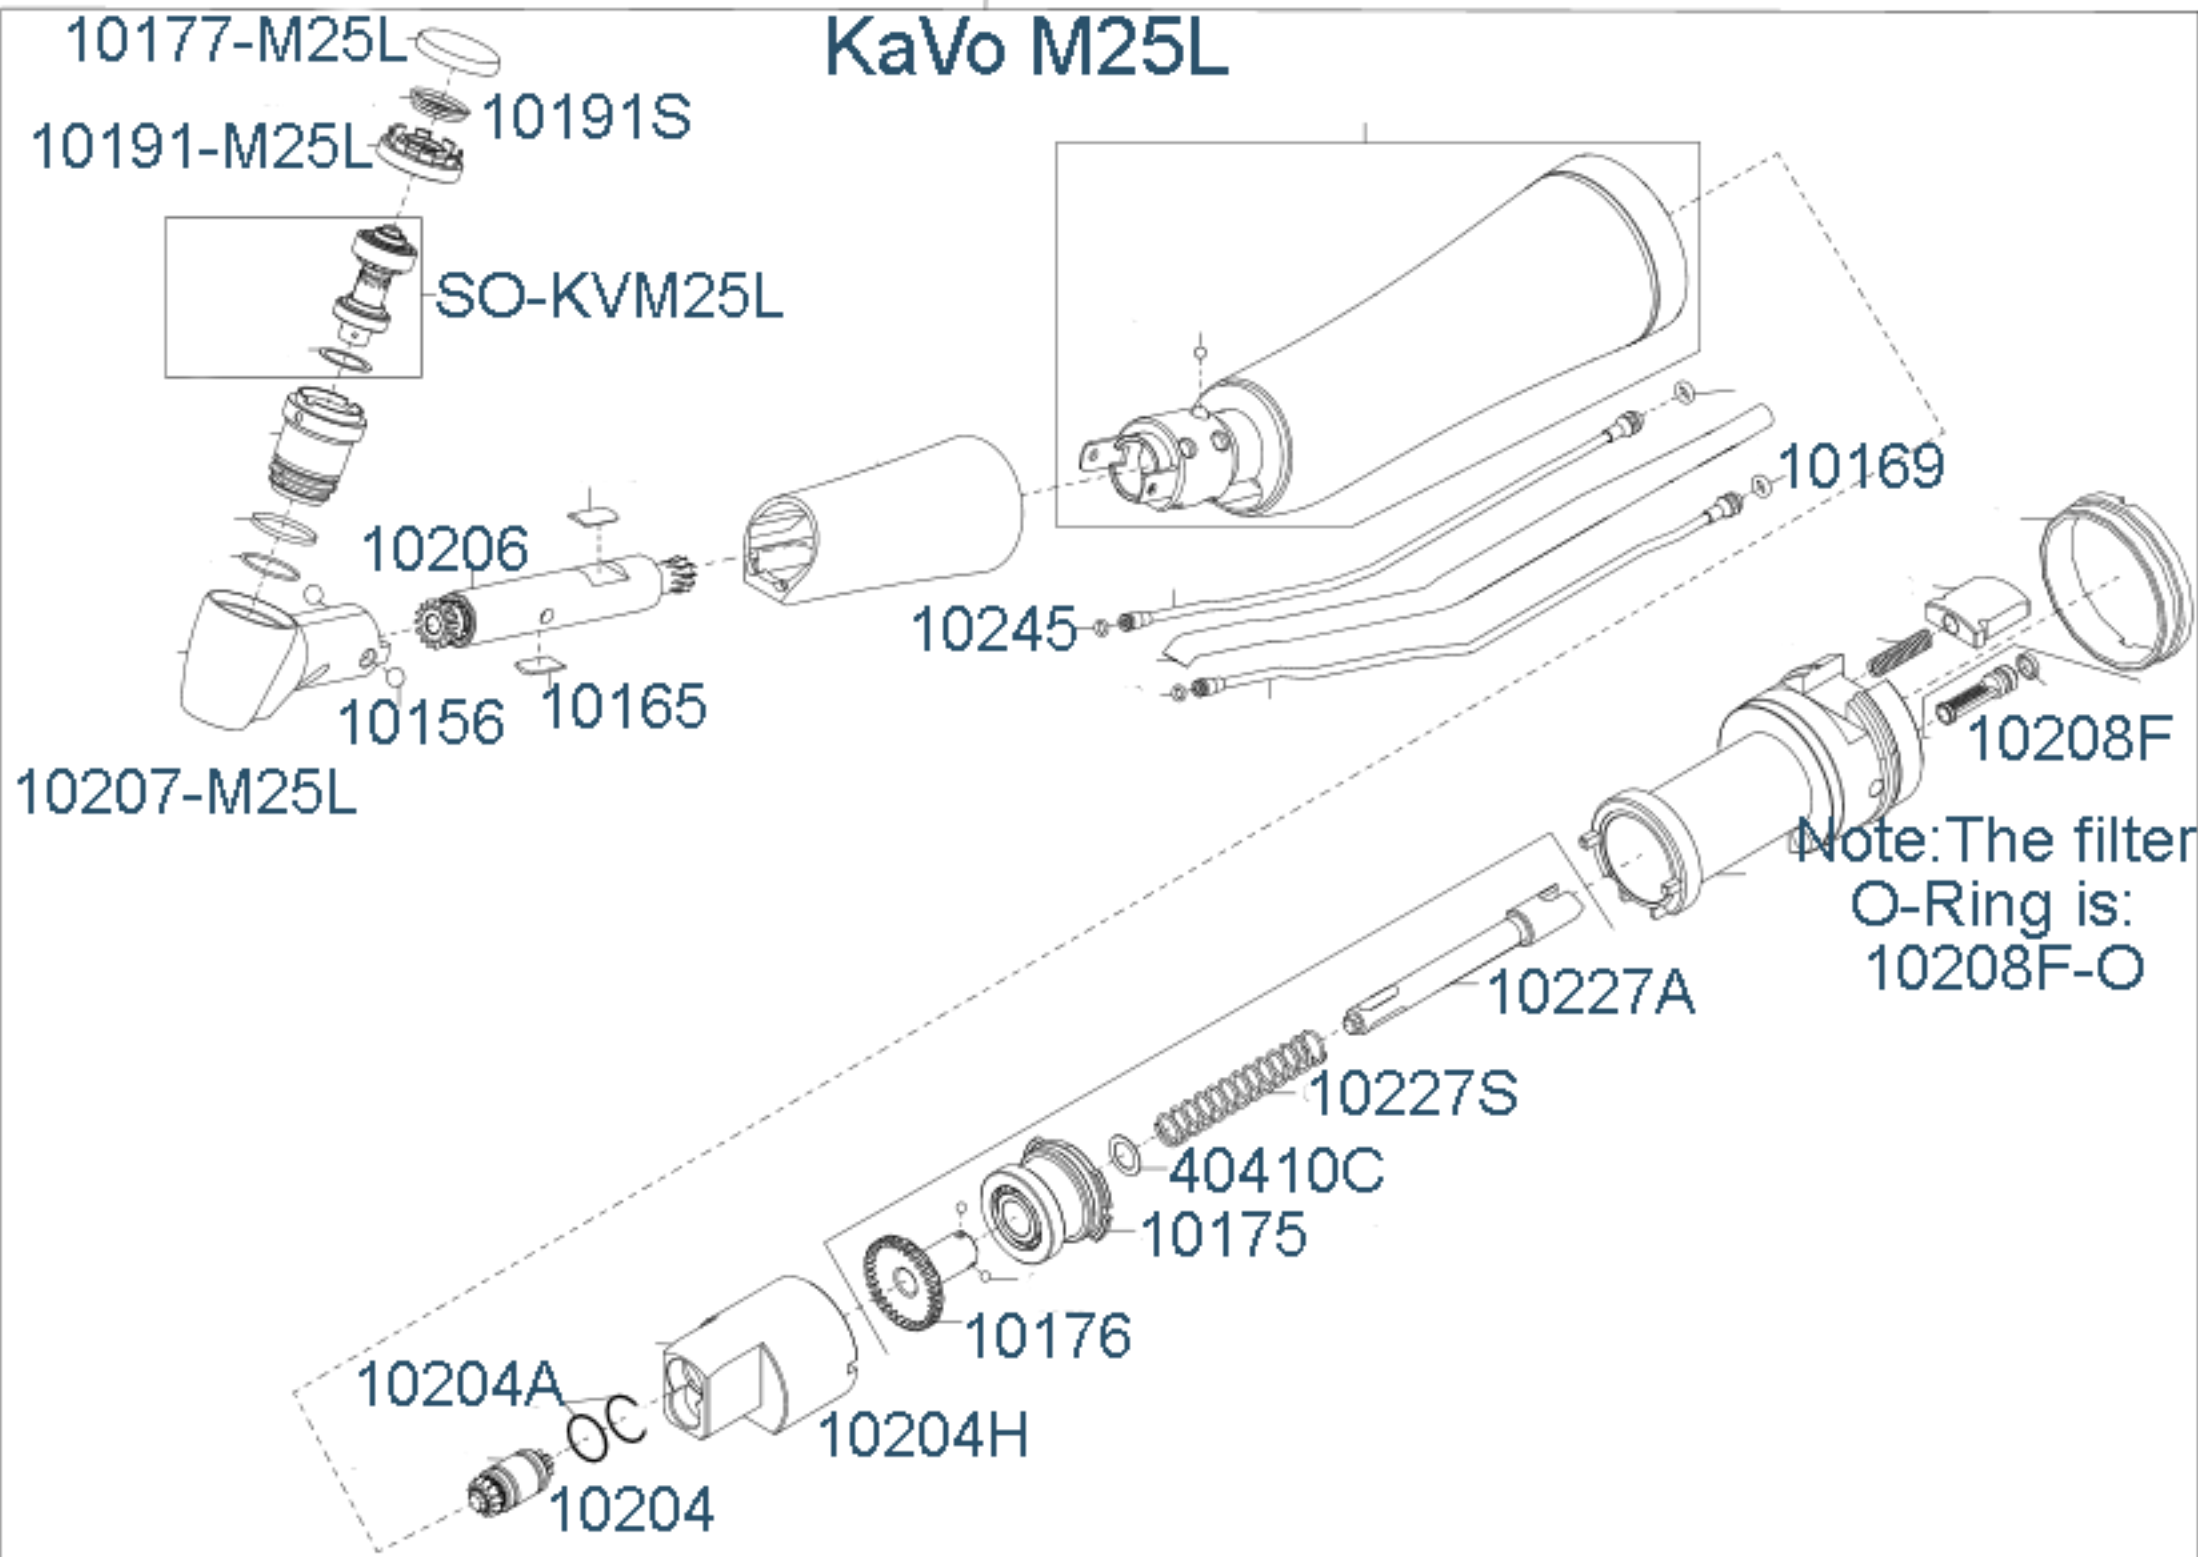

KaVo M25L

DIS 90042124_001_02