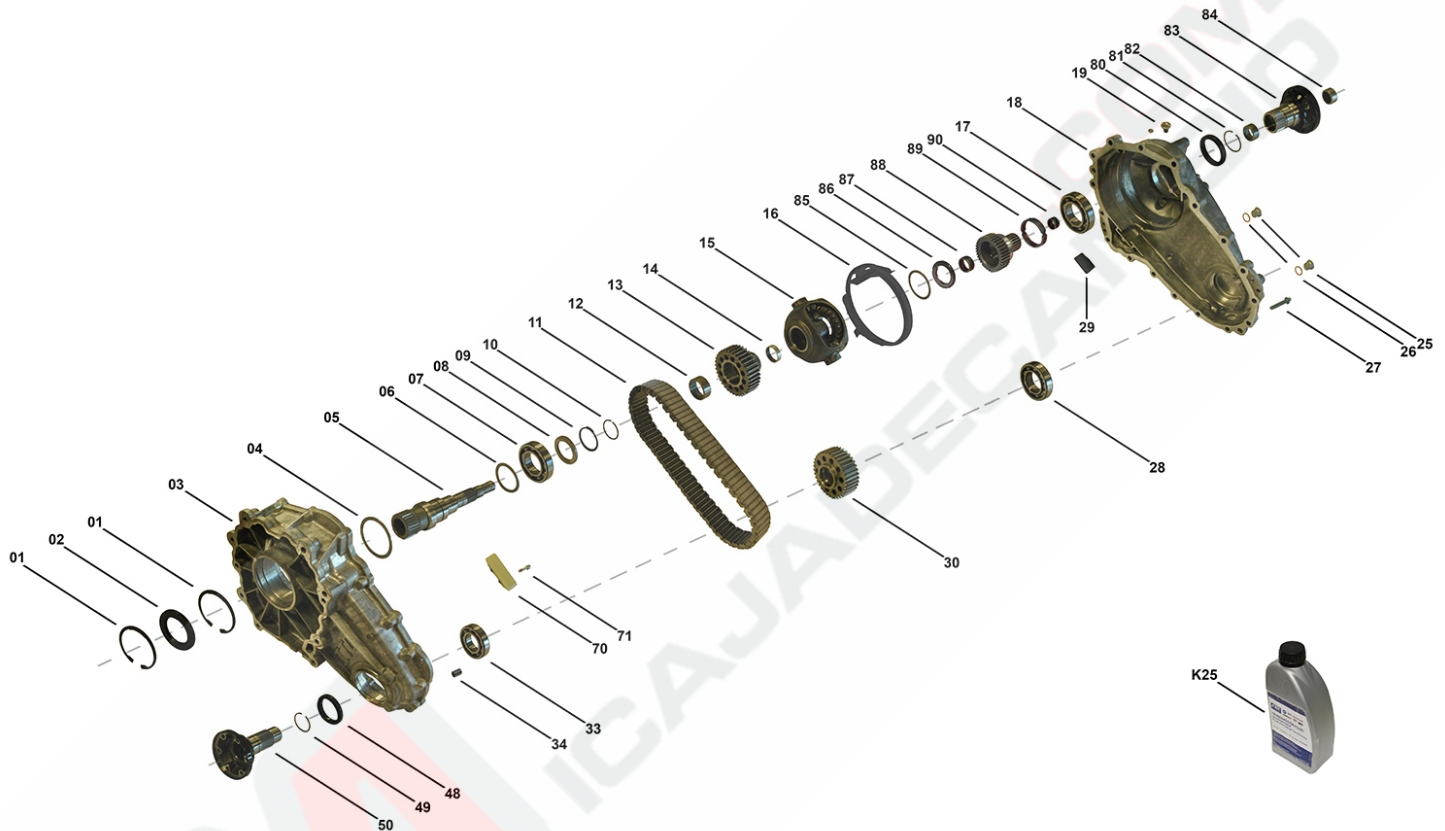

# Transfer Case DCS

TC00268, TC00274, TC00282, TC00283, TC00527, TC00537

OEM No: A2512801300; A2512801400; A2512801700; A2512802700; A2512802800; A2512803100; A2512803200; A2512803500

## List of parts

Pos	Part number	OEM no	Quantity	Product name	Info
'I01	TC00268	A2512801300		OE References	A2512800800, A2512801300
'I02	TC00274	A2512802700; A2512803100; A2512803500		OE References	A2512800700, A2512800900, A2512801200, A2512801500, A2512801800, A2512802100, A2512802700, A2512803100, A2512803500
'I03	TC00282	A2512801400		OE References	A2512801100, A2512801400
'I04	TC00283	A2512801700		OE References	A2512801700
'I05	TC00527	A2512803200		OE References	A2512802200, A2512803200
'I06	TC00537	A2512802800		OE References	A2512802000, A2512802800