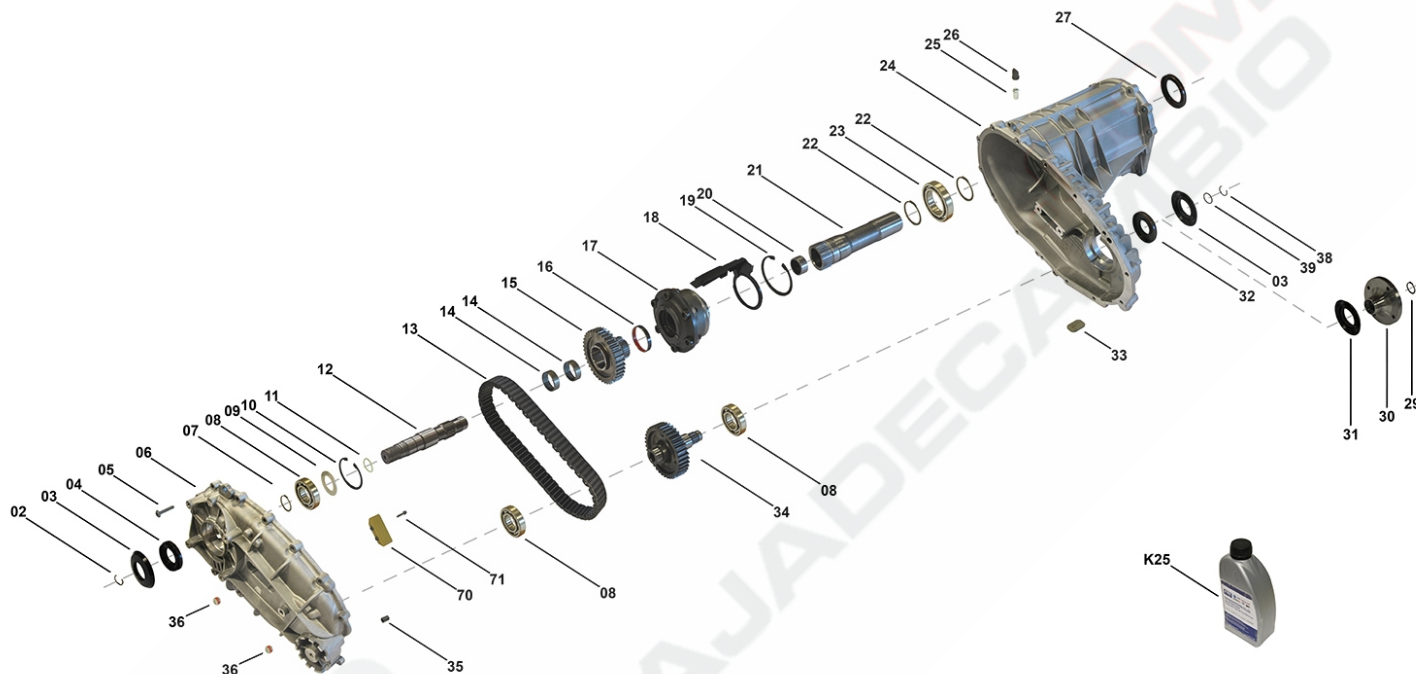

List of parts

Pos	Part number	OEM no	Quantity	Product name	Info
'ATT	TC00311 & TC00323 & TC00328	0BU341011M; 0BU341011Q; 0BU341011S		Technical Change Information	Attention - Dimension Change: For OE code 0BU341011D, 0BU341011K, 0BU341011M, 0BU341011P the Dimension has been changed from 1" to 1,25" for following parts: Housing, Chain, Sprocket ASM, Sprocket Output, Deflector Front, Deflector Rear.
'I01	TC00304	0BU341010P		OE References	Sprocket/Chain Dimension 1,25": 0BU341010P
'I02	TC00311	0BU341011Q		OE References	Sprocket/Chain Dimension 1": 0BU341010B, 0BU341010R, 0BU341011G, 0BU341011Q Sprocket/Chain Dimension 1,25": 0BU341011D
'I03	TC00314	0BU341011R		OE References	Sprocket/Chain Dimension 1": 0BU341010C, 0BU341010S, 0BU341011H, 0BU341011R
'I04	TC00316	0BU341011N		OE References	Sprocket/Chain Dimension 1": 0BU341010D, 0BU341010T, 0BU341011N
'I05	TC00319	0BU341011T		OE References	Sprocket/Chain Dimension 1": 0BU341010L, 0BU341011J, 0BU341011T
'I06	TC00323	0BU341011M		OE References	Sprocket/Chain Dimension 1": 0BU341010M, 0BU341011C Sprocket/Chain Dimension 1,25": 0BU341011K, 0BU341011M