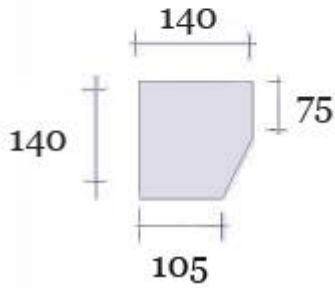

Type No	A	B	C	D
BT1	140	140	105	75
BM1	140	140	105	75