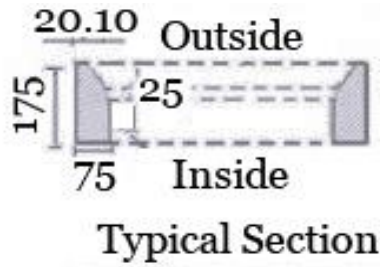

OVAL WINDOW