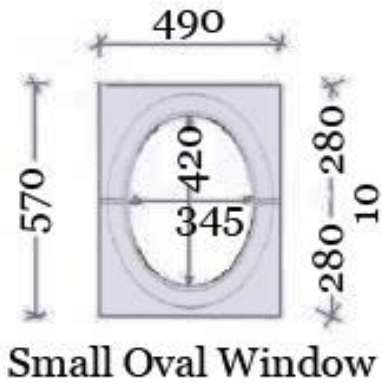

OVAL WINDOW