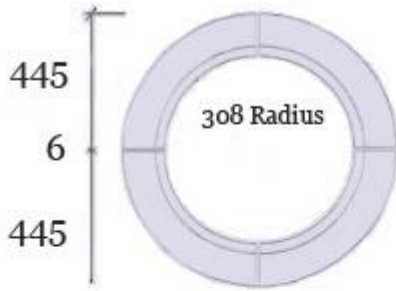

Type No	A	B	C	D
BT1	140	140	105	75
BM1	140	140	105	75