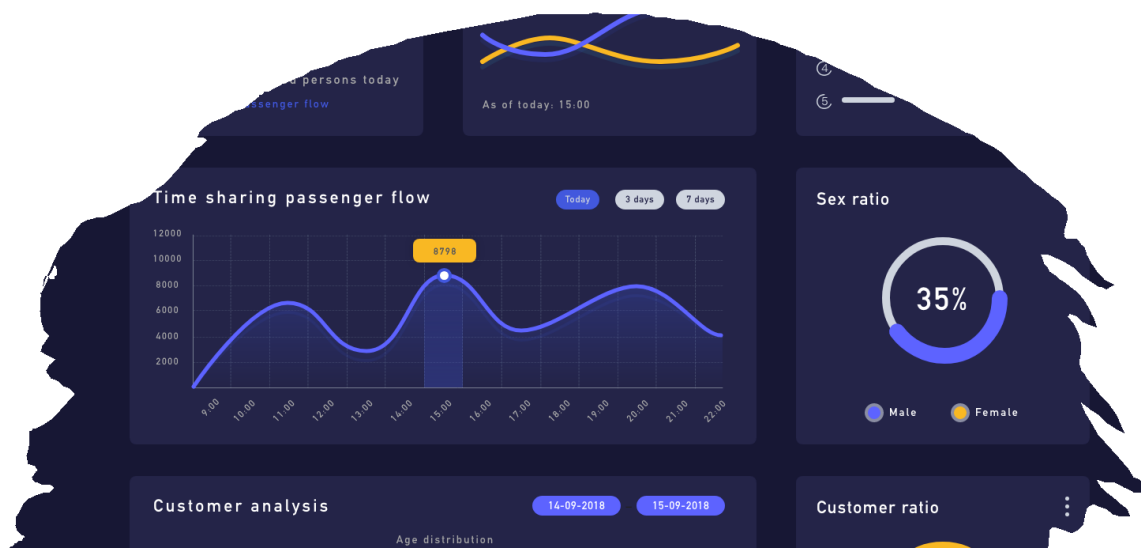

¡En SARK agradecemos tu preferencia!