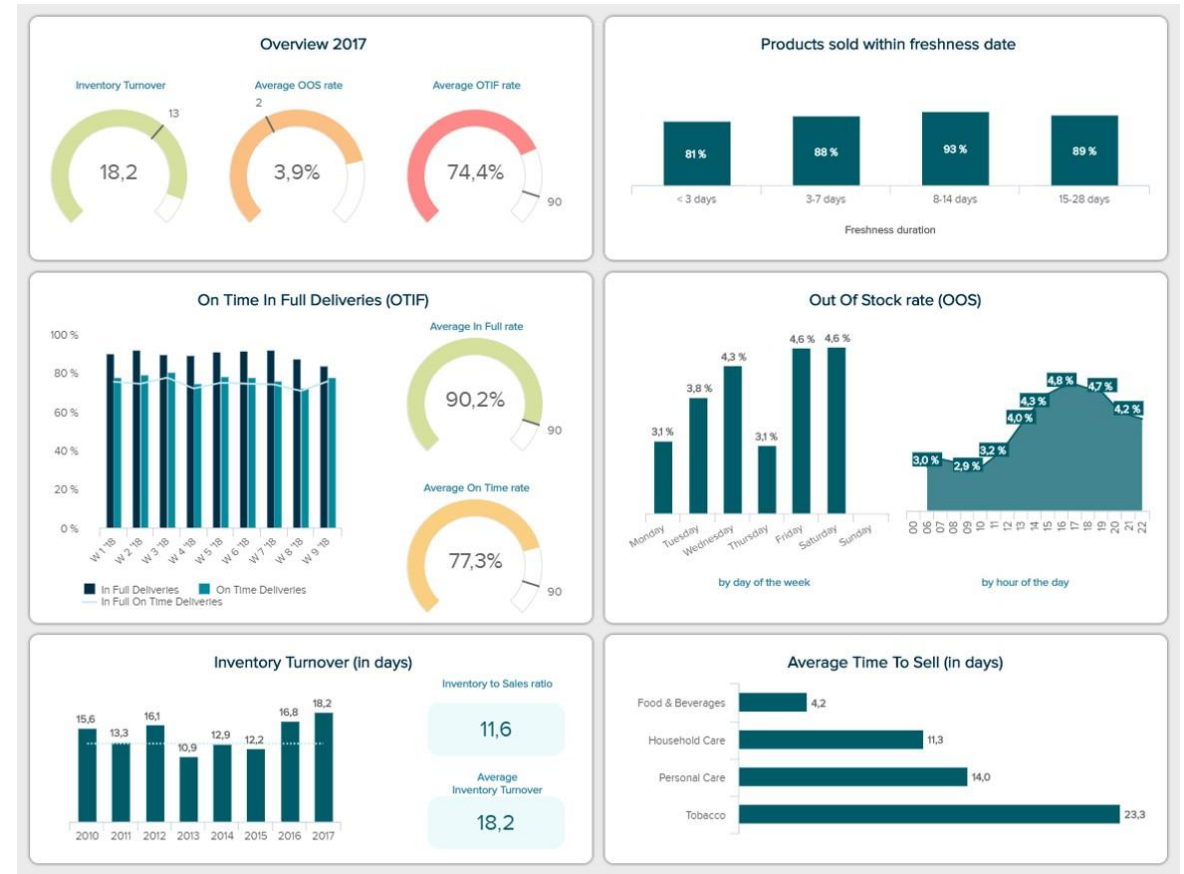

PORTAFOLIO DE HERRAMIENTAS

- Power BI
- Tableau
- Celonis

(Los datos de la siguiente presentación fueron alterados por motivos de confidencialidad e integridad de nuestros clientes)

Nuestra experiencia

- Retail
- Transporte y Logística
- Sector siderúrgico
- Comercio Marítimo
- Giro comercial
- Prestadores de servicios
- Más...

POWER BI

Conectores

 Acceso	 Actuar CRM	 Actuar	 Directorio Activo	 Campaña activa	 acumatica
 análisis de adobe	 ADP	 Mesa de aire	 AleaciónDB	 amazona atena	 Amazon DynamoDB
 Mercado de Amazon	 Amazonas S3	 ásana	 Autorizar.Net	 Avalara AvaTax	 Avro
 Directorio activo de Azure	 Catálogo de datos de Azure	 Almacenamiento de Azure Data Lake	 Azure DevOps	 Mesa azul	 Campamento base
 grancomercio	 BigQuery	 Anuncios de Bing	 Búsqueda de Bing	 Caja	 Bugzilla
 Megáfono CRM	 casandra	 nuboso	 CucarachaDB	 Confluncia	 base de datos cosmos
 ebay	 Análisis de eBay	 Elasticsearch	 Correo electrónico	 EnterpriseDB	 ERP de Epicor
 Exacto en línea	 Sobresalir	 Excel en línea	 Facebook	 anuncios de facebook	 FHIR

TABLEAU

Conectores

Su principal punto fuerte es que permite analizar los datos en profundidad, más allá de lo visual, excluyendo valores marginales o procesando los datos de manera sencilla.

- Adaptable

celonis