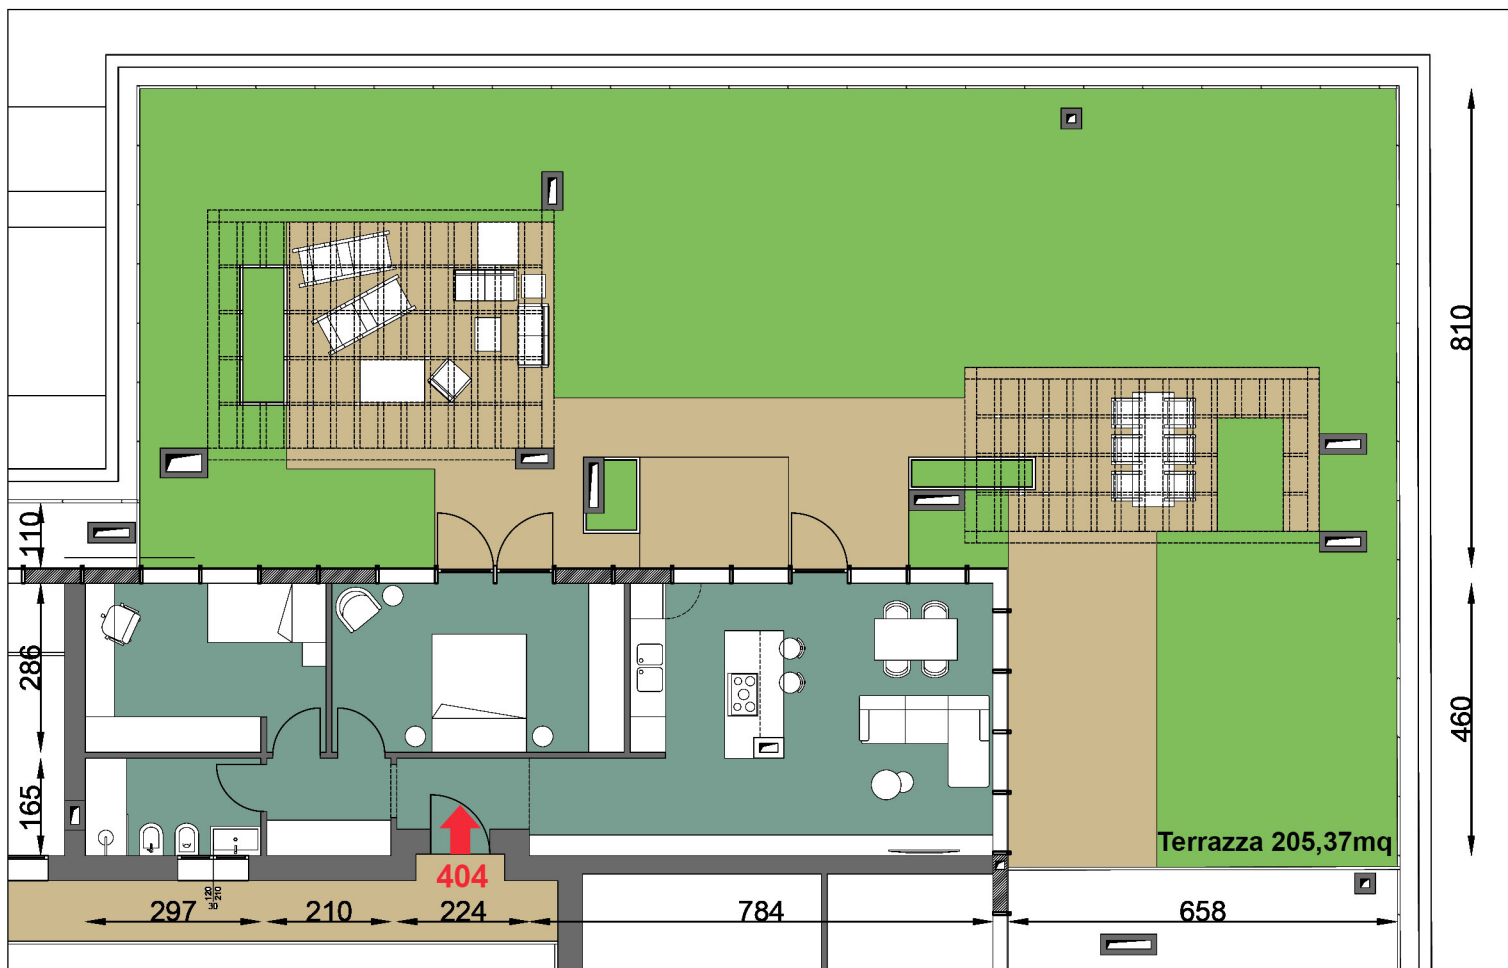

[T.20]

BOLOGNA

VIA TRIUMVIRATO 20 BOLOGNA

404

(Le misure sono da considerarsi indicative)

> **P.4°_APPARTAMENTO 404.2 = 186,20mq**
TERRAZZA = 205,37mq