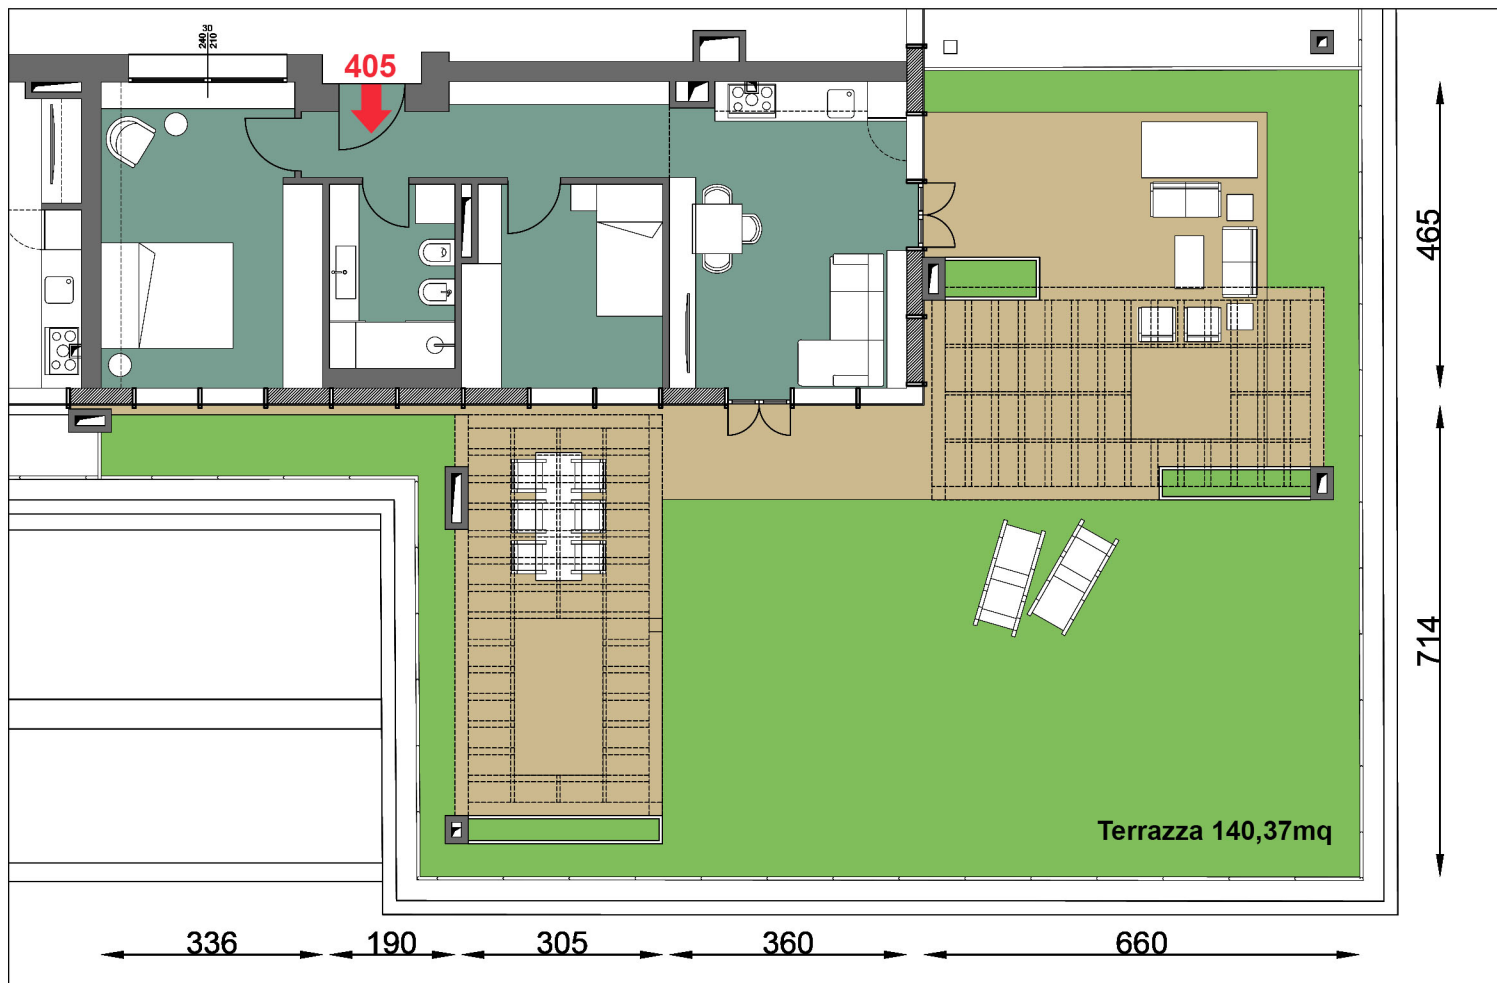

[T.20]

BOLOGNA

VIA TRIUMVIRATO 20 BOLOGNA

(Le misure sono da considerarsi indicative)

> **P.4°_APPARTAMENTO 405.2 = 136,93mq**
TERRAZZA = 140,37mq