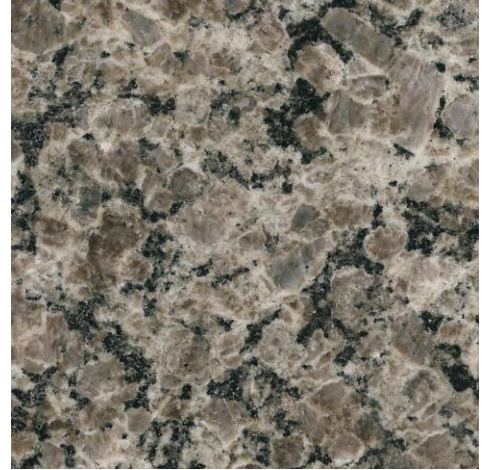

**GRANITE LEVEL 1 Colors**

**AZUL PLATINO 3cm – L1 Granite**

**BUTTERFLY GREEN 3cm – L1 Granite**

**CALEDONIA 3cm – L1 Granite**

**CREMA CARAMEL 3cm – L1 Granite**

**FORTALAZA WHITE 3cm – L1 Granite**

**WHITE SPARKLE 3cm – L1 Granite**

**GRANITE LEVEL 2 Colors**

**MOON WHITE 3cm – L2 Granite**

**BUTTERFLY GREEN 3cm – L2 Granite**

**CALEDONIA 3cm – L2 Granite**