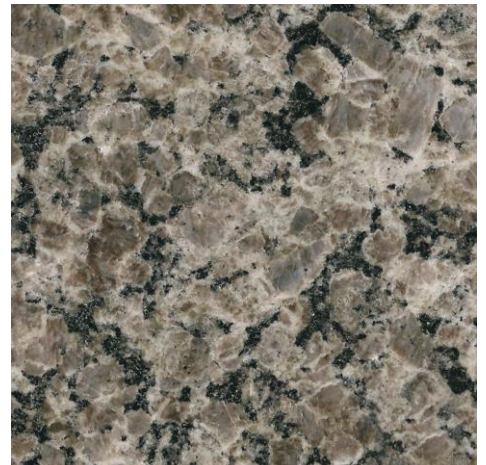

**GRANITE LEVEL 1 Colors**

**AZUL PLATINO 3cm – L1 Granite**

**BUTTERFLY GREEN 3cm – L1 Granite**

**CALEDONIA 3cm – L1 Granite**

**CREMA CARAMEL 3cm – L1 Granite**

**FORTALAZA WHITE 3cm – L1 Granite**

**WHITE SPARKLE 3cm – L1 Granite**

**GRANITE LEVEL 2 Colors**

**MOON WHITE 3cm – L2 Granite**

**BUTTERFLY GREEN 3cm – L2 Granite**

**CALEDONIA 3cm – L2 Granite**