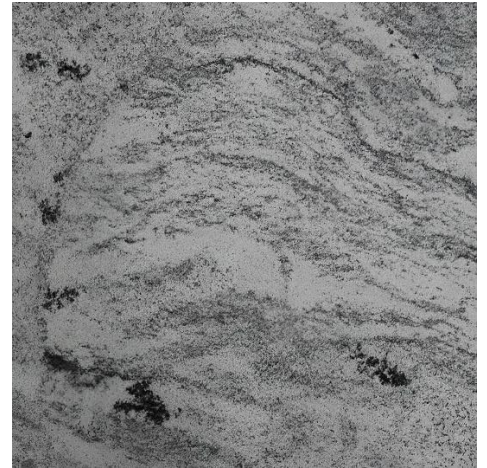

## **GRANITE LEVEL 3 Colors**

**GIALLO ORNAMENTALE 3cm – L3 Granite**

**BLUE DUNES 3cm – L3 Granite**

**AZUL CELESTE 3cm – L3 Granite**

**GRAY NUEVO 3cm – L3 Granite**

**BALTHIUS 3cm – L3 Granite**

**VISCON WHITE 3cm – L3 Granite**

**PEACOCK GREEN 3cm – L3 Granite**

**BLACK PEARL 3cm – L3 Granite**

**BLACK GALAXY 3cm – L3 Granite**

Current colors, effective Aug. 2023