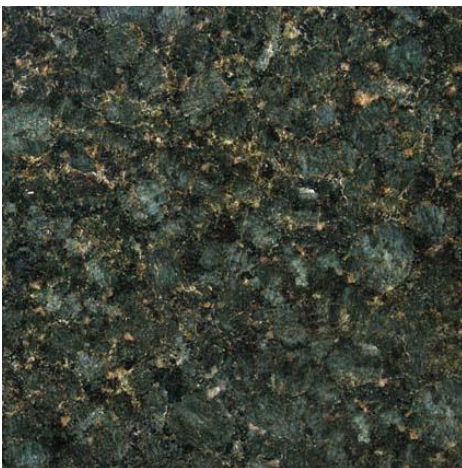

## **GRANITE LEVEL 3 Colors**

**GIALLO ORNAMENTALE 3cm – L3 Granite**

**BLUE DUNES 3cm – L3 Granite**

**AZUL CELESTE 3cm – L3 Granite**

**GRAY NUEVO 3cm – L3 Granite**

**BALTHIUS 3cm – L3 Granite**

**VISCON WHITE 3cm – L3 Granite**

**PEACOCK GREEN 3cm – L3 Granite**

**BLACK PEARL 3cm – L3 Granite**

**BLACK GALAXY 3cm – L3 Granite**

Current colors, effective Aug. 2023