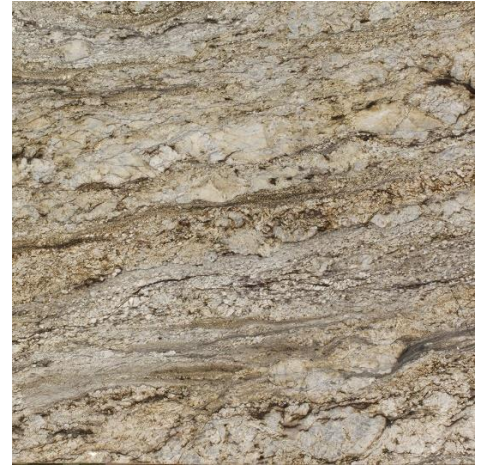

## **GRANITE LEVEL 3 Colors**

**GIALLO ORNAMENTALE 3cm – L3 Granite**

**BLUE DUNES 3cm – L3 Granite**

**AZUL CELESTE 3cm – L3 Granite**

**GRAY NUEVO 3cm – L3 Granite**

**BALTHIUS 3cm – L3 Granite**

**VISCON WHITE 3cm – L3 Granite**

**PEACOCK GREEN 3cm – L3 Granite**

**BLACK PEARL 3cm – L3 Granite**

**BLACK GALAXY 3cm – L3 Granite**

Current colors, effective Aug. 2023