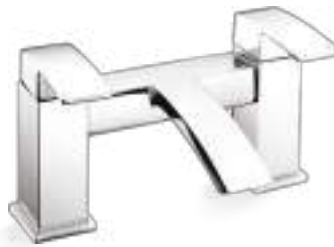

# Corsica Chrome

**TALL BASIN MIXER**  
*Excl. Waste, min. 0.5 bar*  
L123 x W45 x H321mm  
DITS1256 **£158**

**BASIN MIXER**  
*Incl. Waste, min 0.5 bar*  
DITS1252 **£126**

**CLOAKROOM BASIN MIXER**  
*Incl. Waste, min. 0.5 bar*  
DITS1254 **£93**