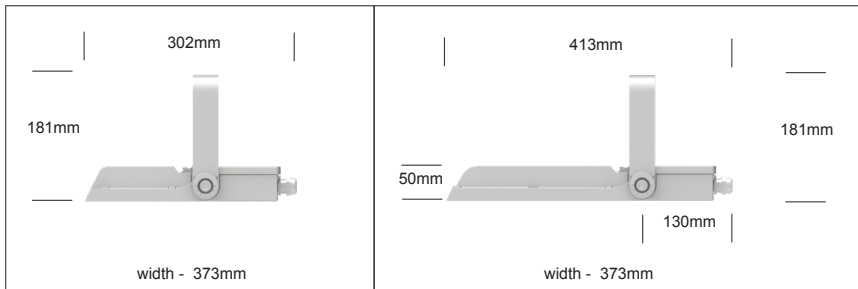

### Geometry

100W / 150W

200 / 240W