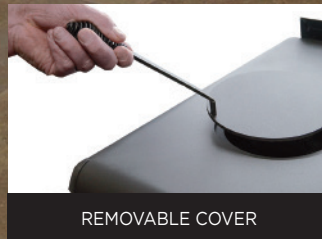

— AMBIENT AIR
— HOT AIR
— OUTDOOR AIR INTAKE

REMOVABLE COVER