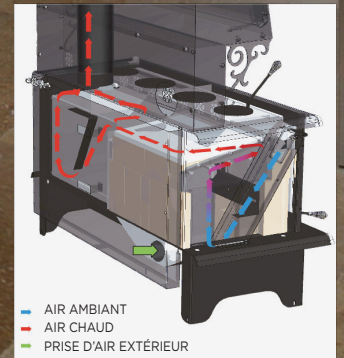

J. A. ROBY

Au cœur de la chaleur

CUISINIÈRE SE HAUTE EFFICACITÉ

1,3 g/h
EFFICACITÉ
78,6 %

NORMES D'ESSAIS
CSA B415.1
ULC S627
UL 1482

TÊTE CUISINIÈRE CHROMÉE AVEC MIROIR, EN OPTION

COUVERCLE AMOVIBLE

AIR AMBIANT
AIR CHAUD
PRISE D'AIR EXTÉRIEUR

Version chromée disponible (voir verso)

CUISINIÈRE D'AUTREFOIS, VERSION CONTEMPORAINE!

CUISINIÈRE SE

Surface recommandée (pi ²)	1 500 - 2 300
Dimensions extérieures (avec réchaud)	50-1/4" L X 54-1/8" H X 28-1/2" P
Dimensions intérieures	18-5/8" L X 10-7/8" H X 20" P
Ouverture de la porte	15-3/4" L X 10-1/4" H
Diamètre de la sortie	6"
Dégagement plafond / plancher	84"
Efficacité moyenne jusqu'à (bois corde sec)	95 000 BTU
Efficacité moyenne (bois test)	53 935 BTU/h
Poids	580 lb
Longueur bûche	19"
Dégagement arrière	12"
Dégagement latéral et coin	18"
Chambre de combustion	2,87 pi ³

OPTIONS

- Tête cuisinière chromée avec miroir
- 2 plaques de cuisson en fonte émaillée noire: PLAQUECUIG et PLAQUECUID
- Grille de four additionnelle

RÉCHAUD

46-1/8" L X 10-1/8" H X 13-3/4" P
Ouverture porte:
39-1/2" L X 6" H

FOUR

17-1/8" L X 14" H X 19-1/8" P
Ouverture porte:
17" L X 12-1/2" H

FABRIQUÉ AU
QUÉBEC / CANADA

GARANTIE À VIE LIMITÉE

DISTRIBUÉ PAR:

Warmth from the heart of
J.A. ROBY

CUISINIERE LX HIGH EFFICIENCY

1.3 g/h
EFFICIENCY
78.6%