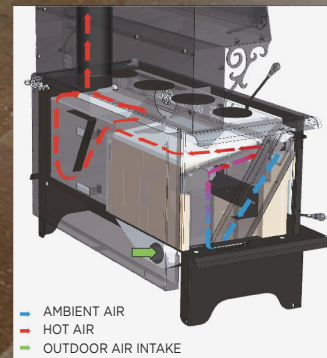

DECORATIVE CHROME-PLATED TOP WITH MIRROR, OPTIONAL

— AMBIENT AIR
— HOT AIR
— OUTDOOR AIR INTAKE

Black Edition Available (see back page)

THE PAST WOODBURNING COOKSTOVE, CONTEMPORARY VERSION!

CUISINIERE LX

Recommended surface (sq. ft)	1,500 - 2,300
Exterior dimensions (with food warmer)	50-1/4" W X 54-1/8" H X 28-1/2" D
Interior dimensions	18-5/8" W X 10-7/8" H X 20" D
Door opening	15-3/4" W X 10-1/4" H
Evacuation pipe	6"
Floor to ceiling clearance	84"
Average capacity (dry cordwood)	95,000 BTU
Average capacity (test wood)	53,935 BTU/h
Weight	580 lbs
Log length	19"
Back clearance	12"
Lateral and corner clearance	18"
Firebox capacity	2.87 ft³

OPTIONS

- Decorative chrome-plated top with mirror
- 2 black enameled cast iron cooking plate: PLAQUECUIG and PLAQUECUID
- Additional oven rack

FOOD WARMER

46-1/8" W X 10-1/8" H X 13-3/4" D
Door opening:
39-1/2" W X 6" H

OVEN

17-1/8" W X 14" H X 19-1/8" D
Door opening:
17" W X 12-1/2" H

MADE IN
QUEBEC / CANADA

LIMITED LIFETIME WARRANTY

DISTRIBUTED BY: