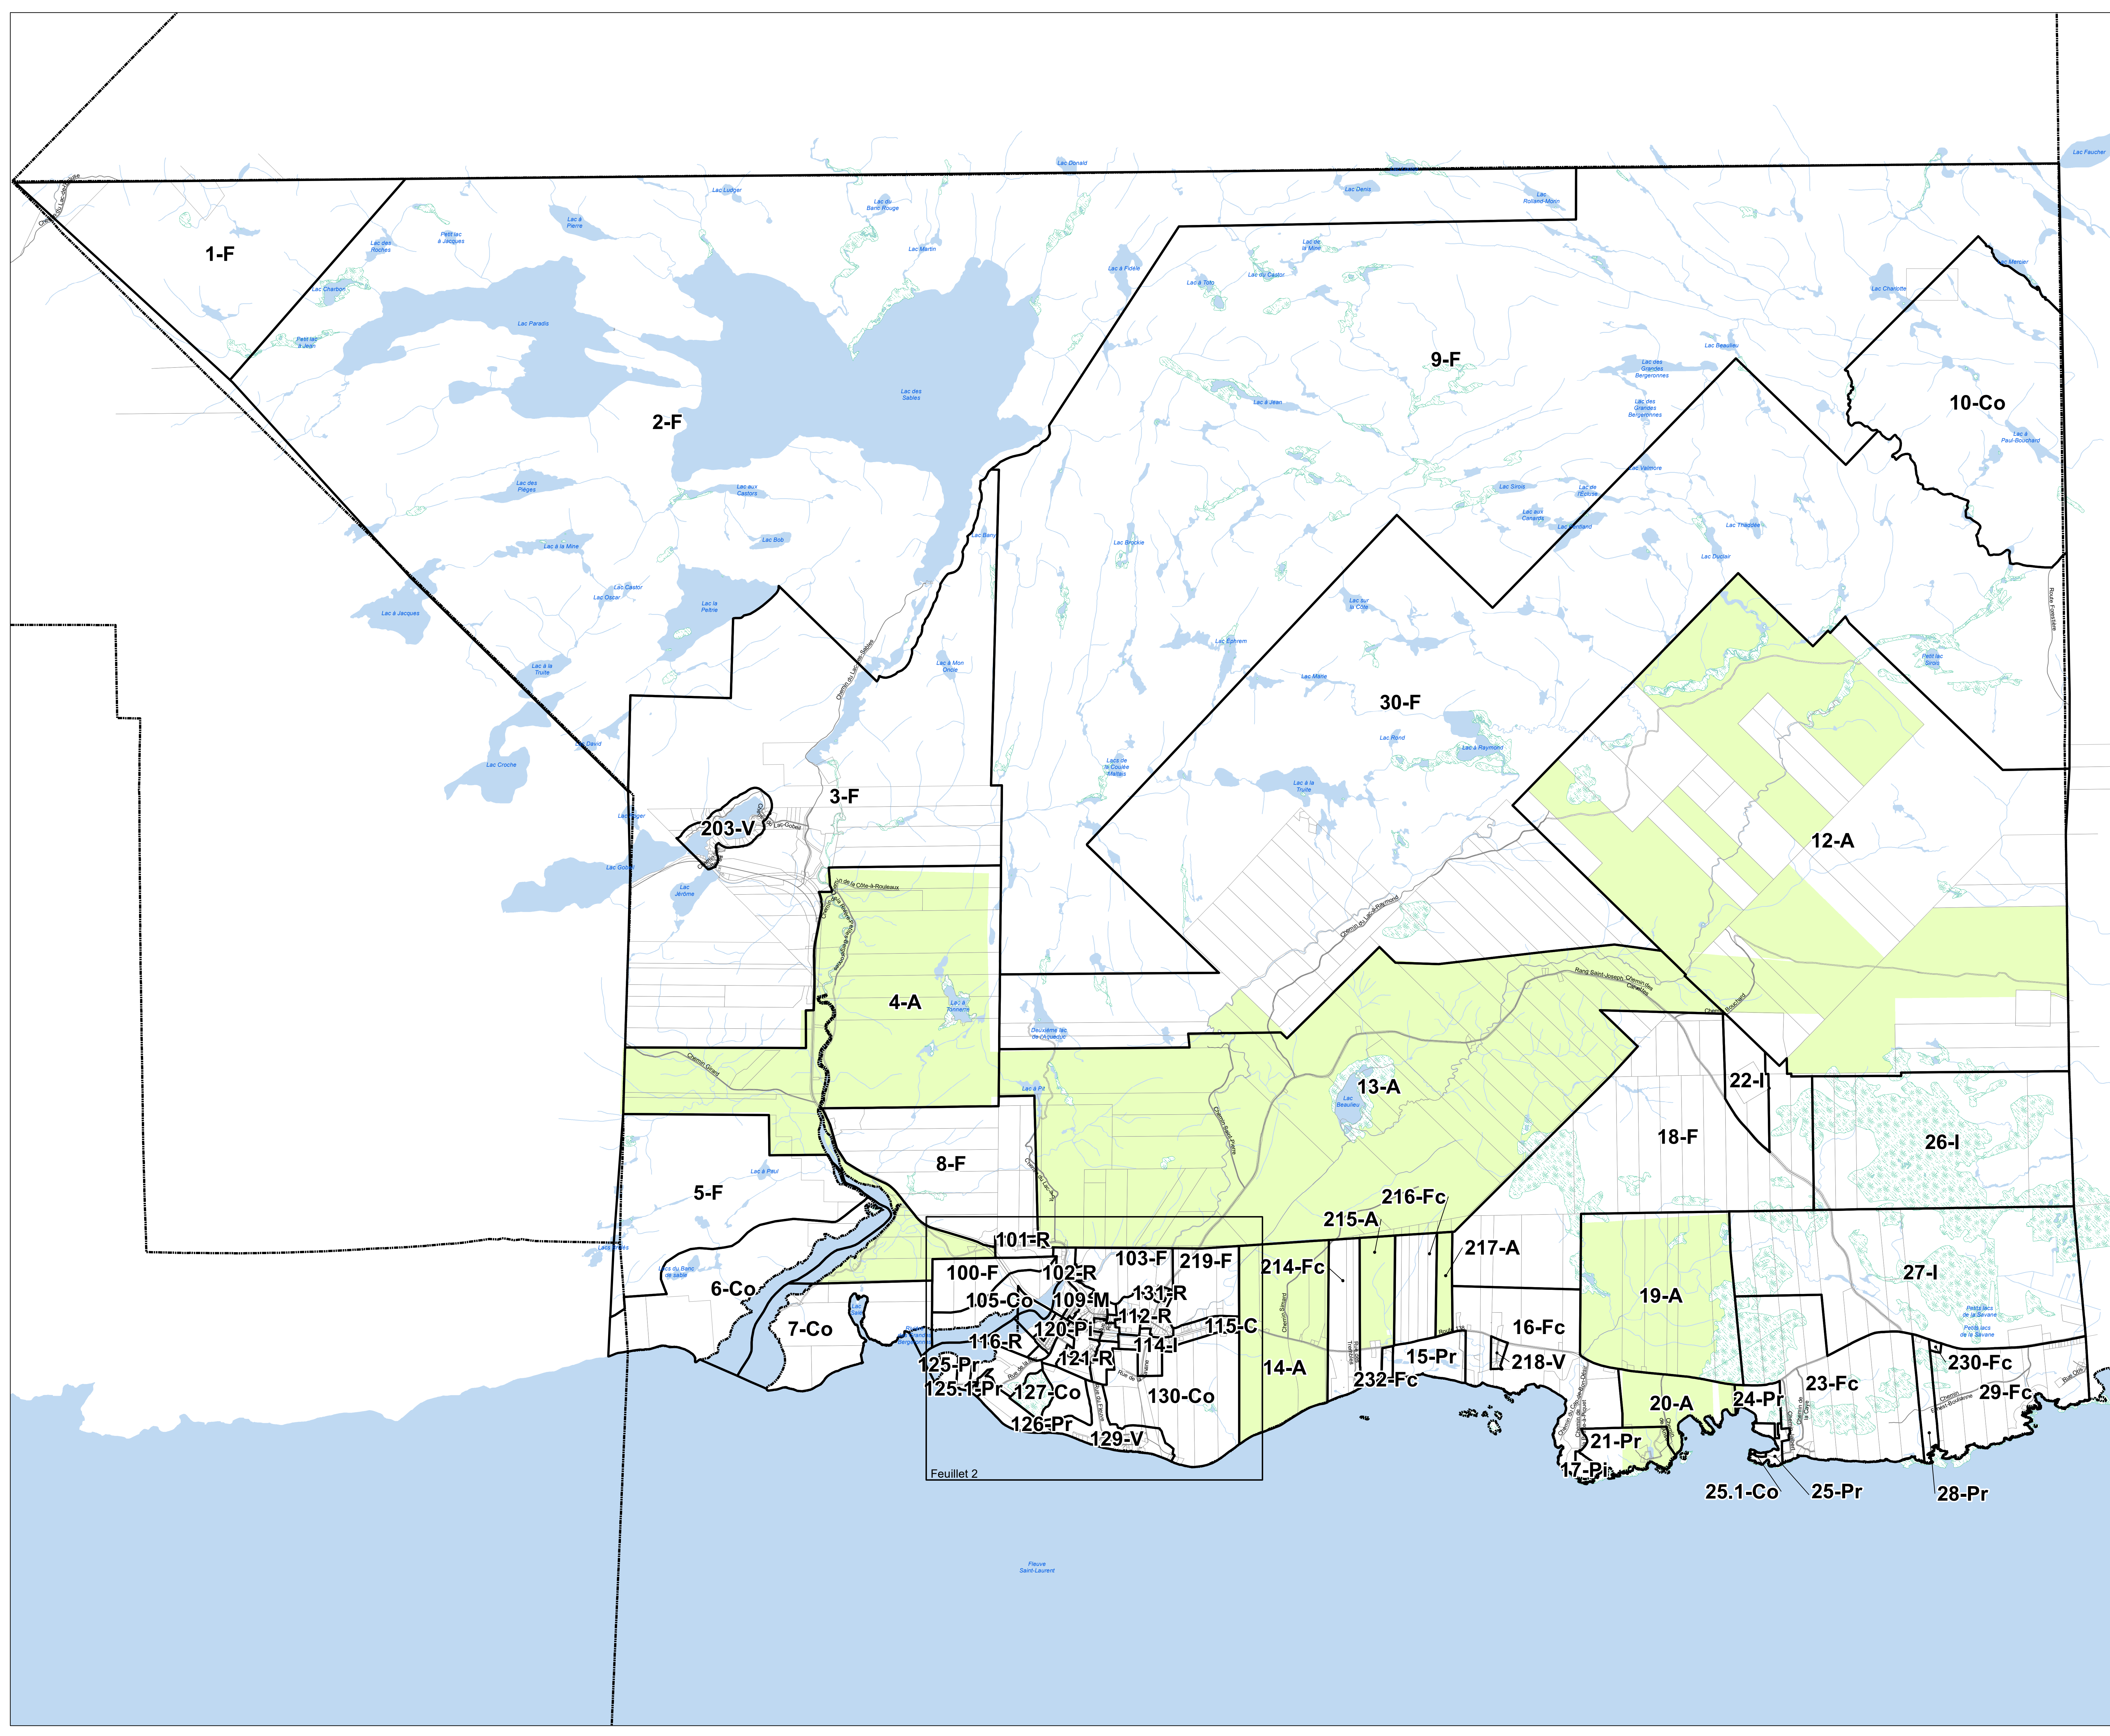

# Municipalité des Bergeronnes

Plan de zonage  
Ensemble du territoire

Feuillet 1 de 2

## Usage dominant

- F** Forestier
- Fc** Forestier de conservation
- A** Agricole
- Co** Conservation
- I** Industriel
- Pr** Communautaire à caractère récréatif, de sports et loisirs

-  Limites des lots
-  Limite municipale
-  Cours d'eau
-  Lac
-  Milieu humide
-  Zone
-  Zone agricole

## Modification au plan de zonage

Règlement	Adoption
2018-116	09/10/2018
2020-142	17/08/2020
2020-147	09/11/2020

Mis à jour le 28/01/2022

Feuillet 2