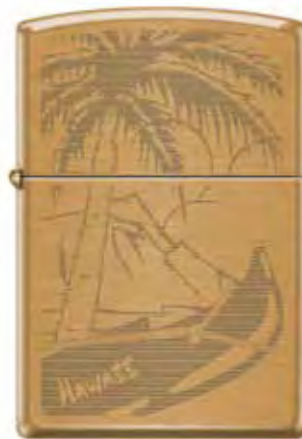

204B-OR34
0-41689-11551-7
$29.95