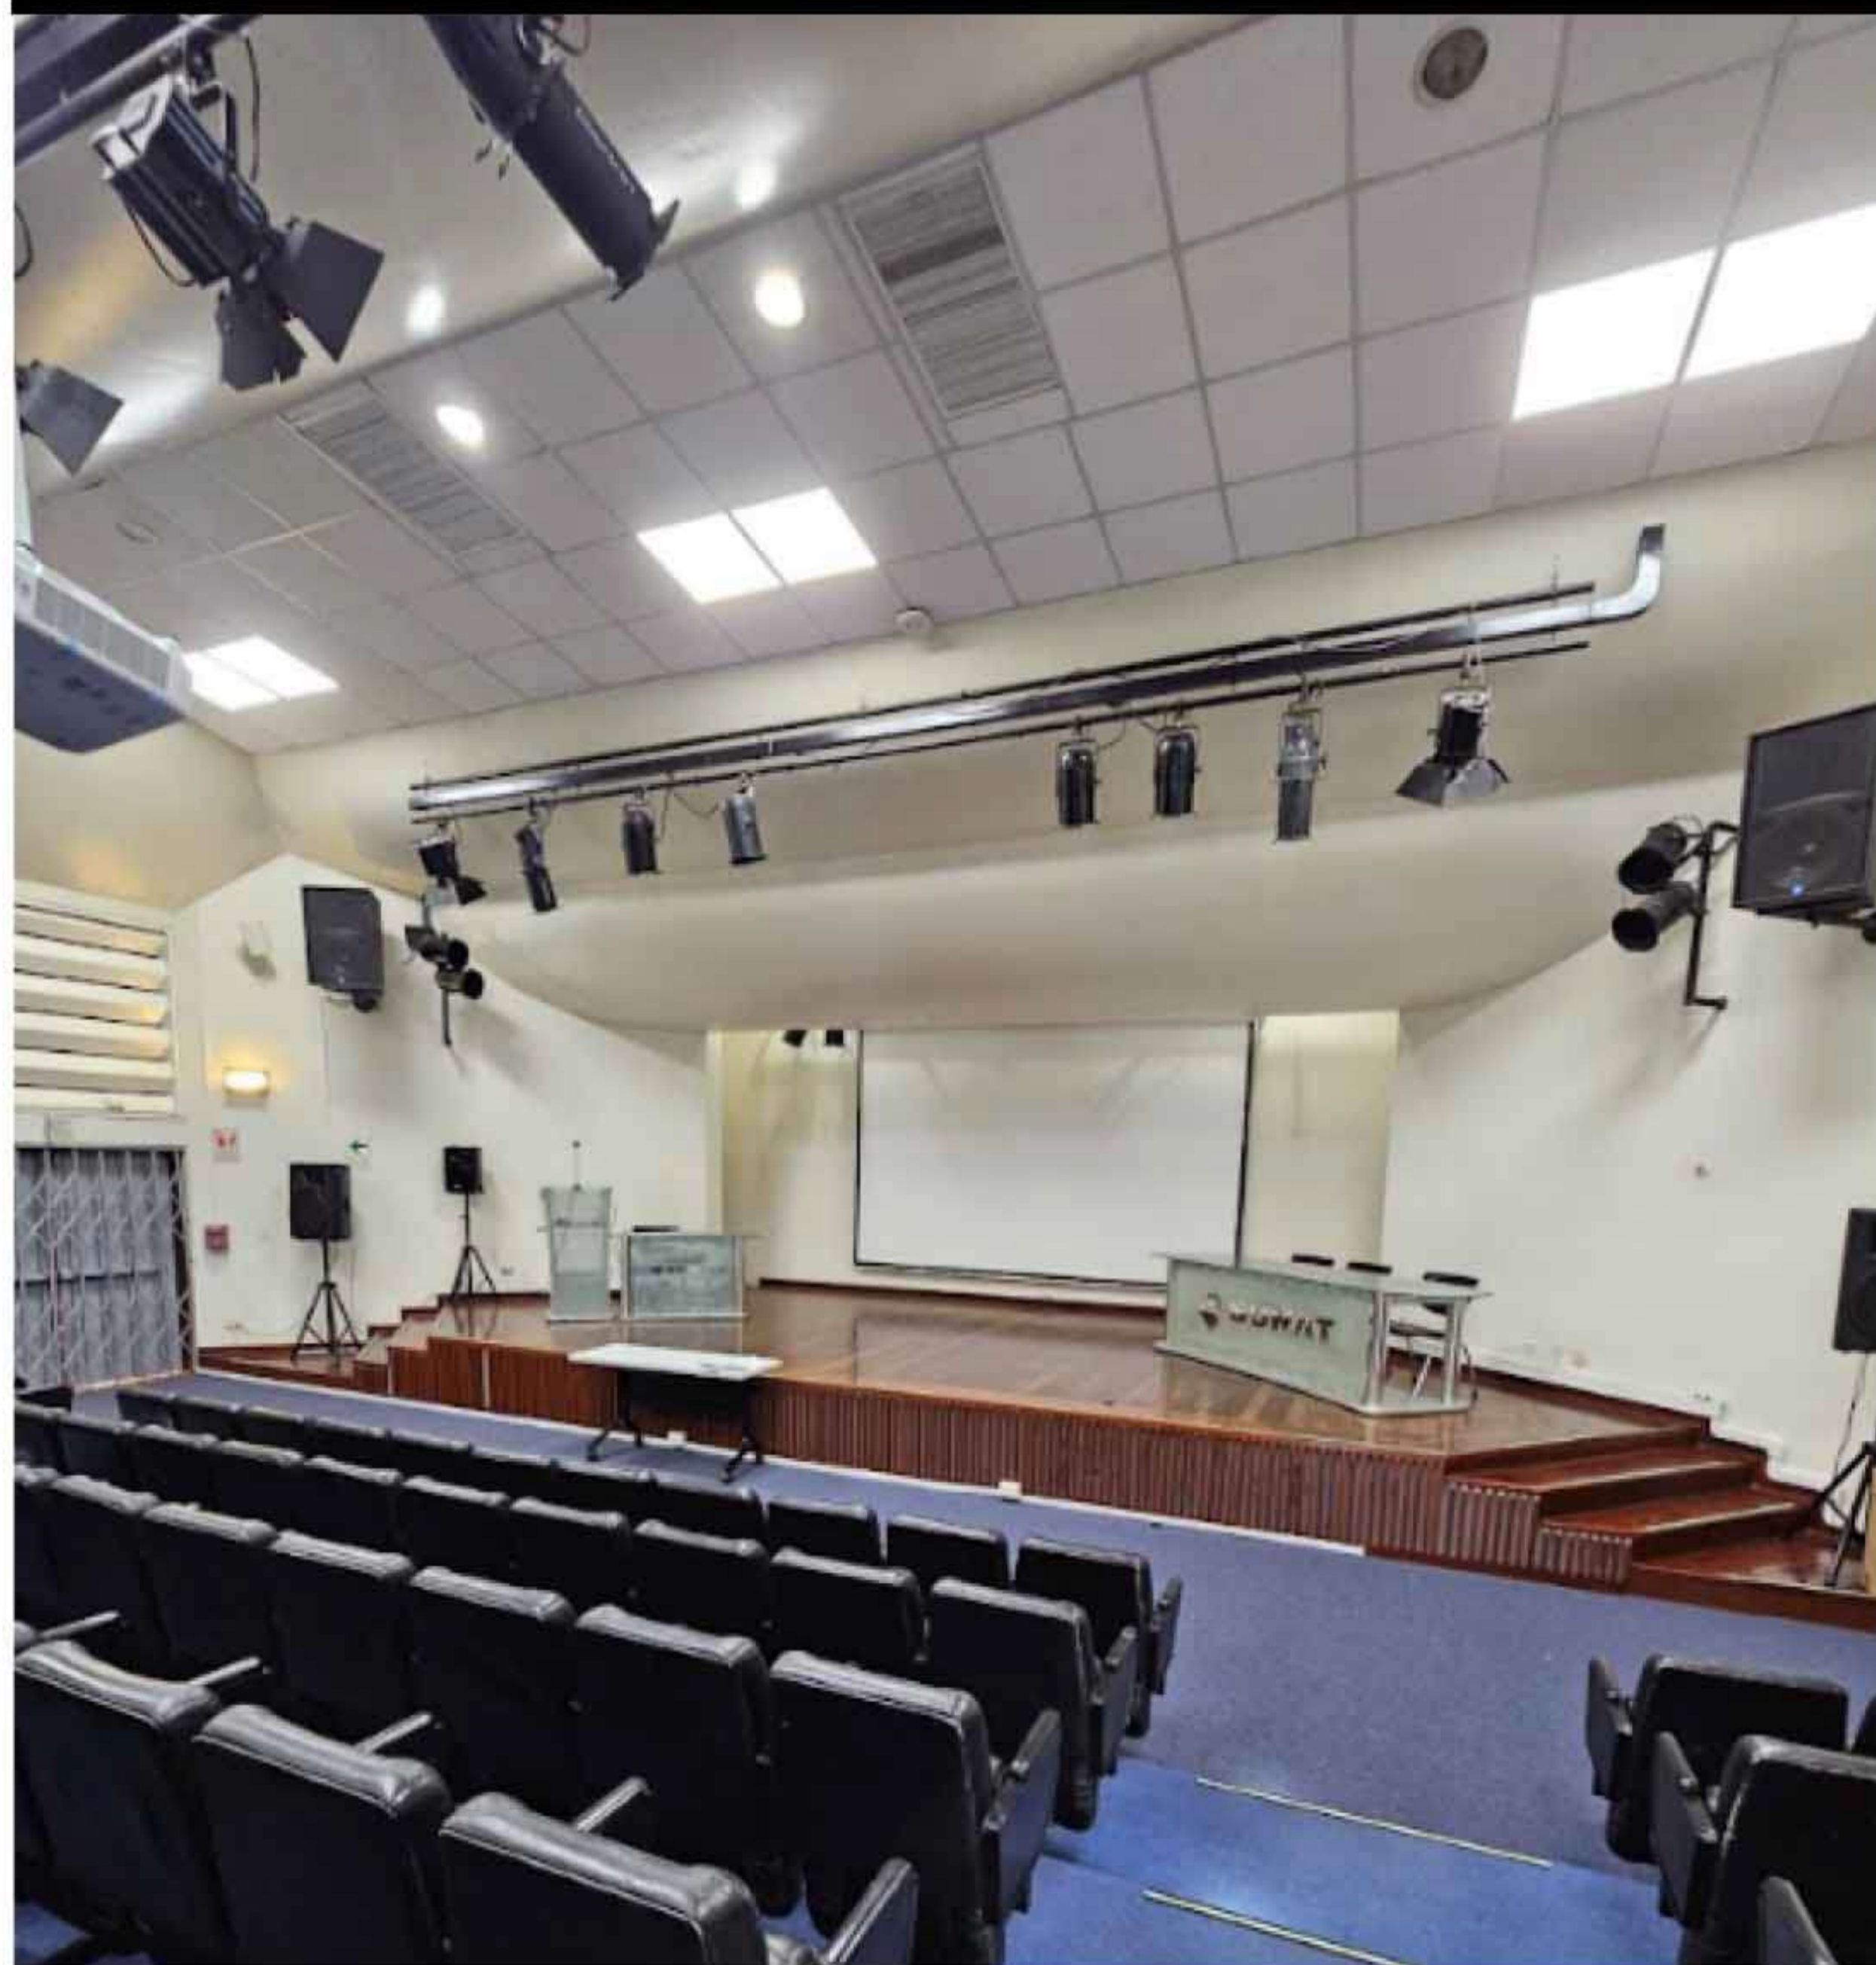

09 | Auditorio Sunat
La Punta, Callao

ANTES

DESPUÉS

Iluminación escenográfica – cambio de sistema convencional de luminarias escenográficas con lámpara par y halogenuro. Se hizo el cambio a la versión LED optimizando cantidades, logrando un consumo importante de energía, con proyectores más eficientes con múltiples funciones.