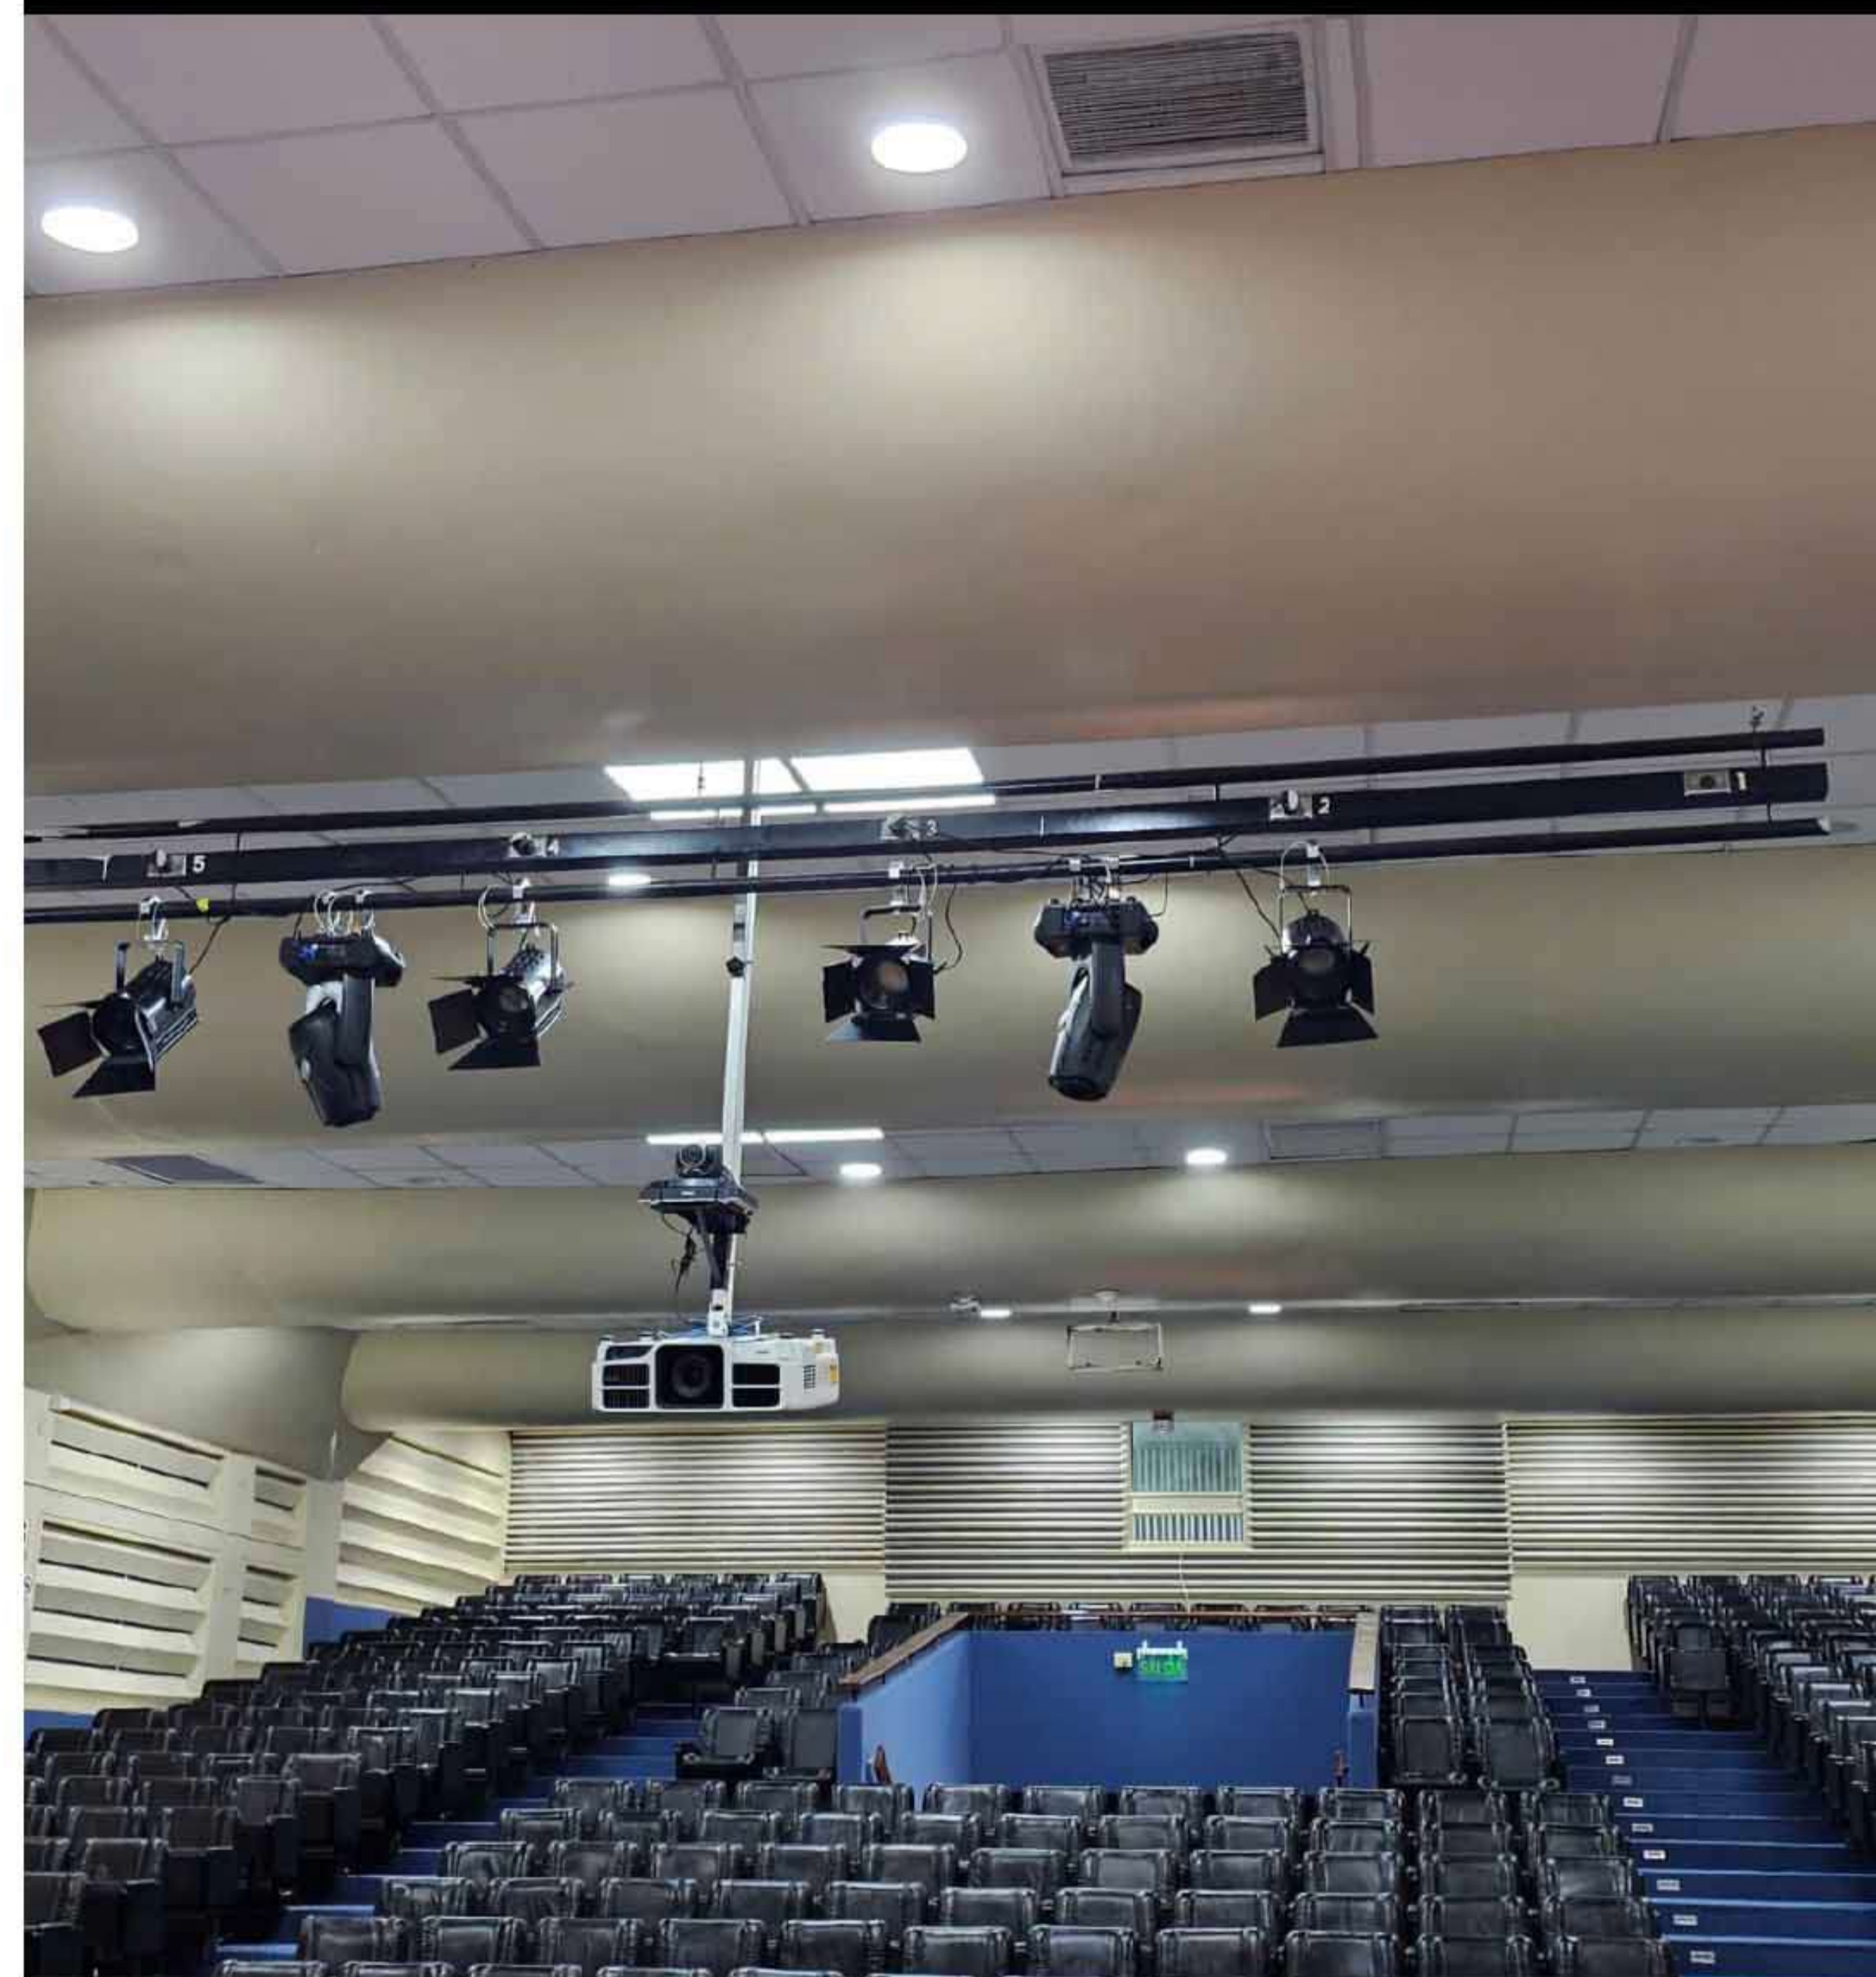

09 | Auditorio Sunat
La Punta, Callao

ANTES

DESPUÉS

Iluminación escenográfica – cambio de sistema convencional de luminarias escenográficas con lámpara par y halogenuro. Se hizo el cambio a la versión LED optimizando cantidades, logrando un consumo importante de energía, con proyectores más eficientes con múltiples funciones.