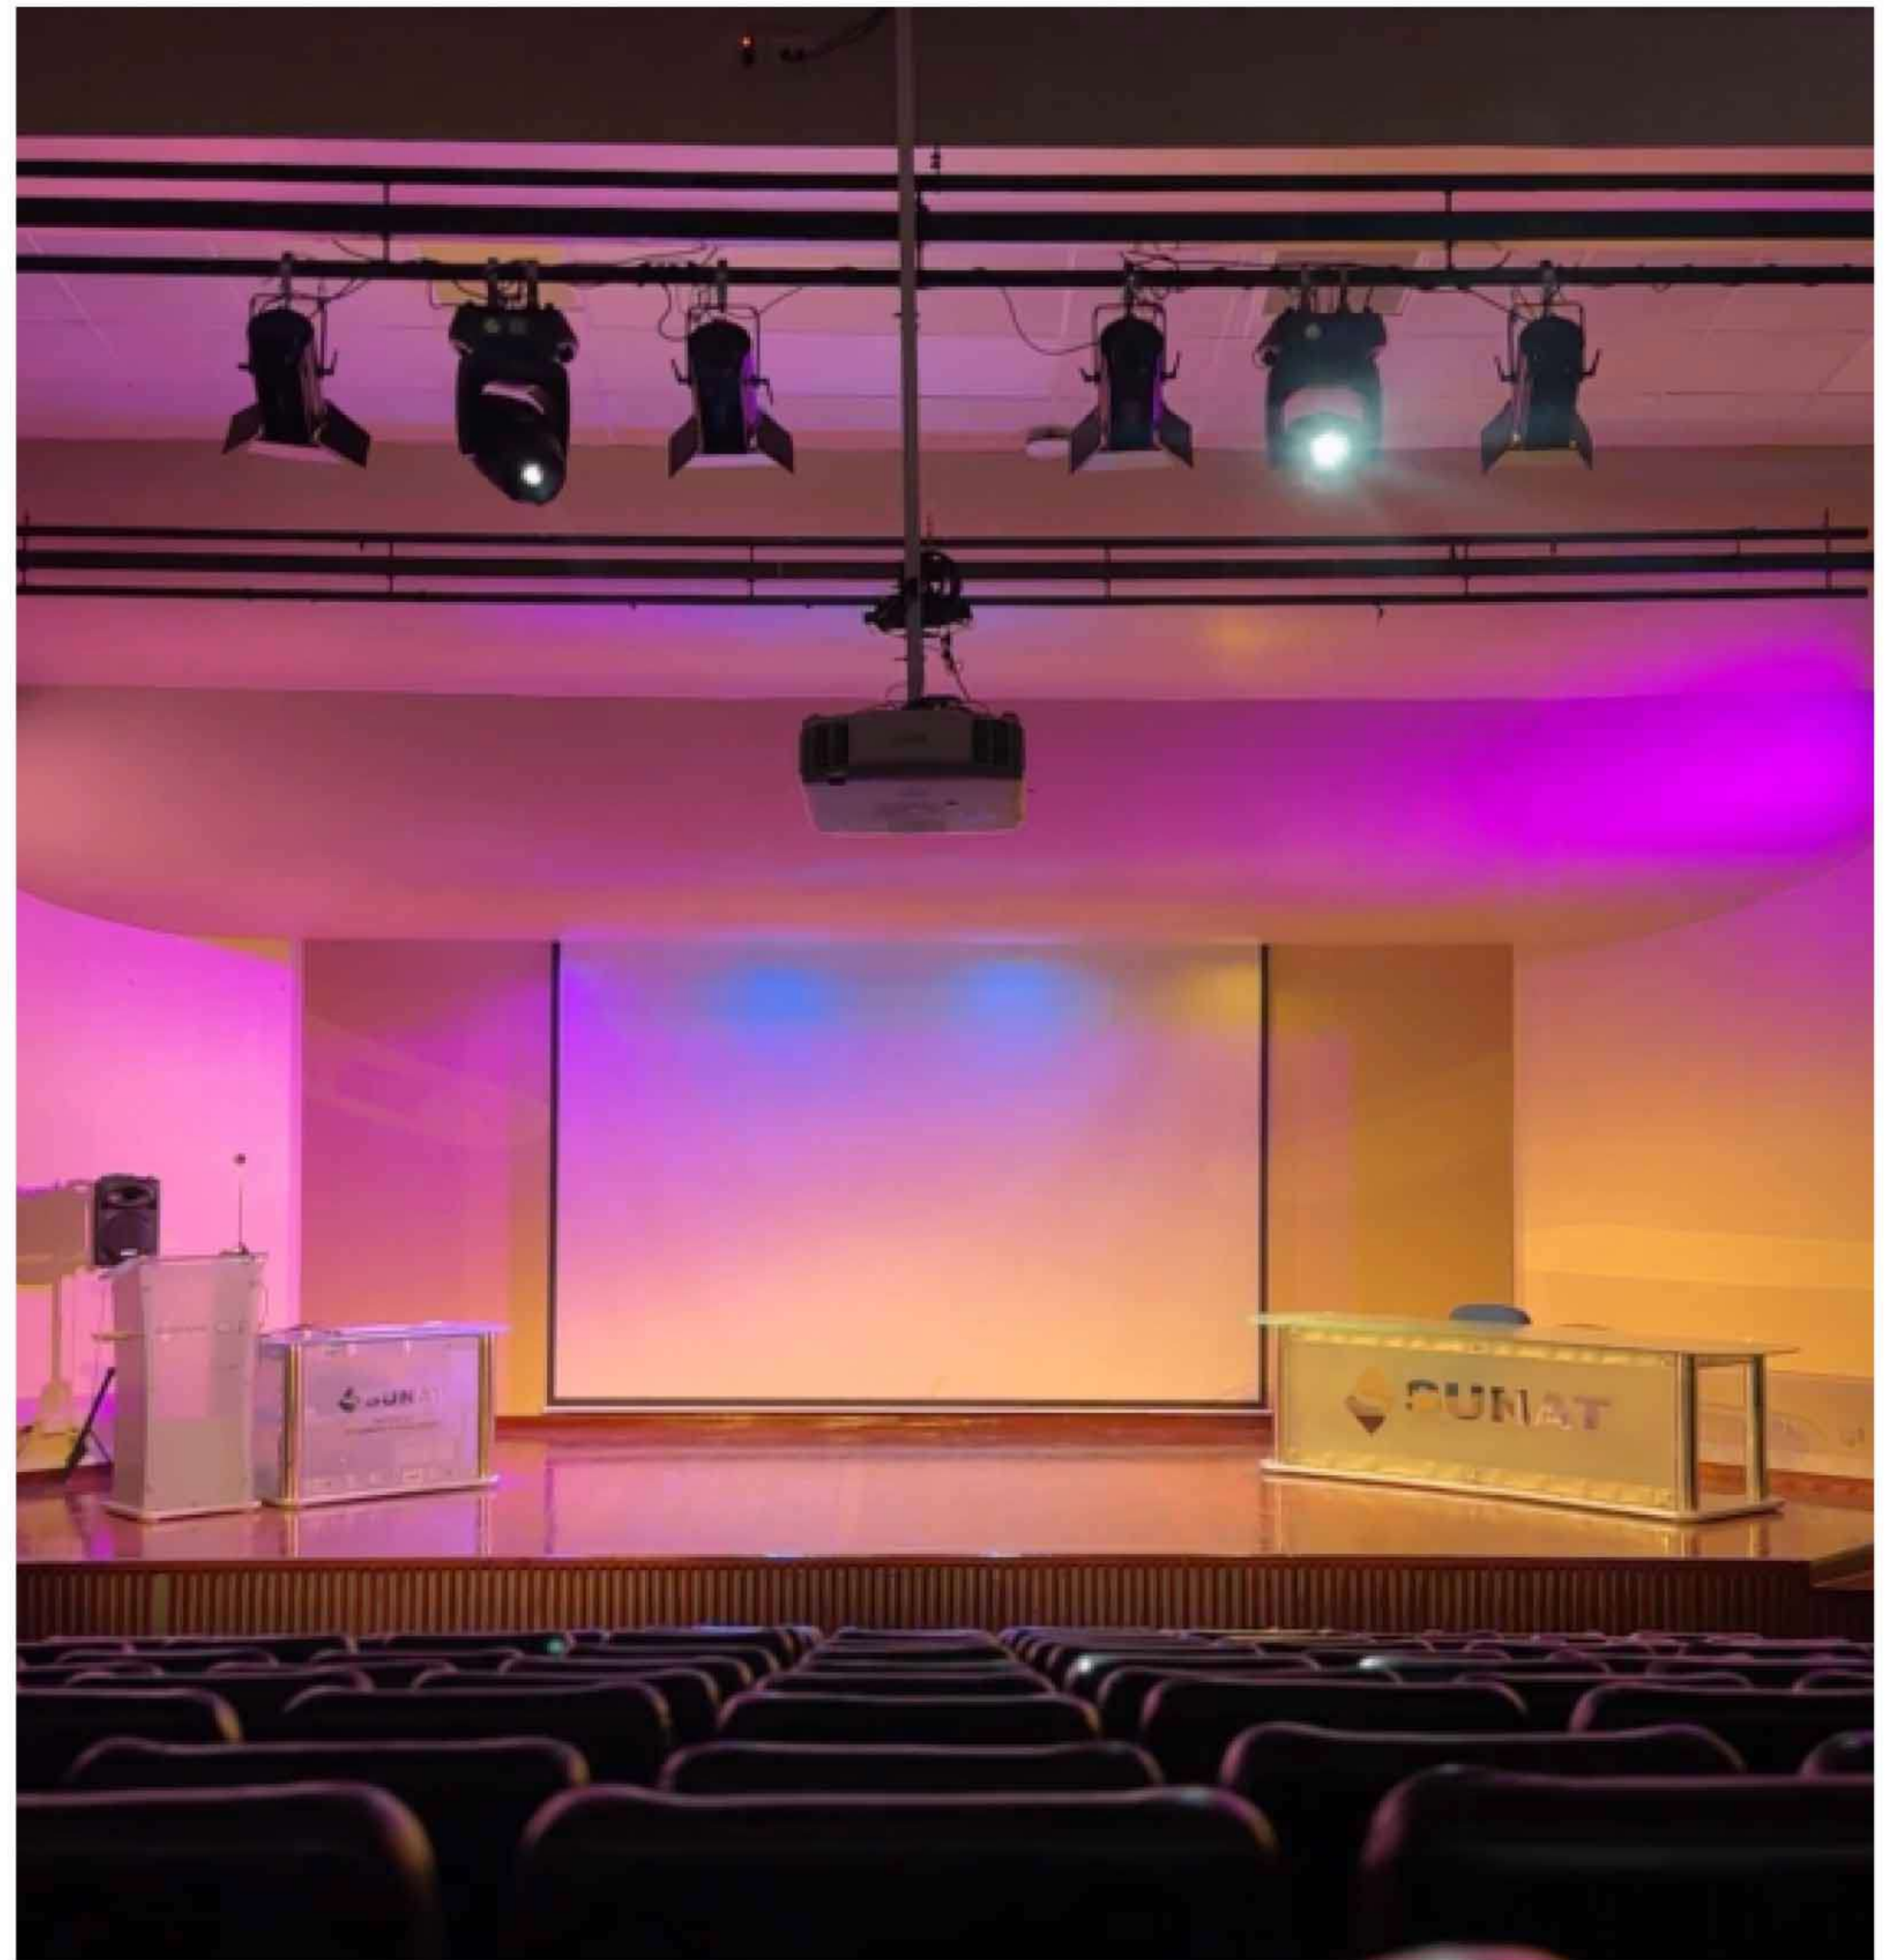

09 | Auditorio Sunat
La Punta, Callao

ANTES

DESPUÉS

Iluminación escenográfica – cambio de sistema convencional de luminarias escenográficas con lámpara par y halogenuro. Se hizo el cambio a la versión LED optimizando cantidades, logrando un consumo importante de energía, con proyectores más eficientes con múltiples funciones.