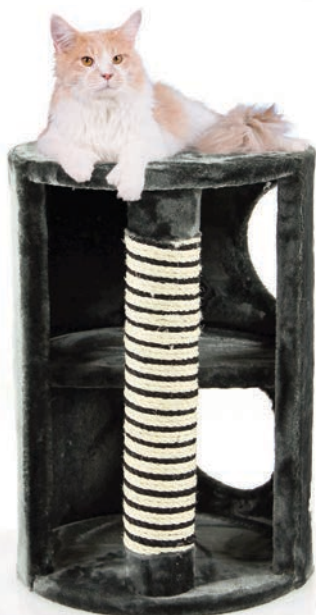

**Hocker mit Staufach
unter Sitzfläche**