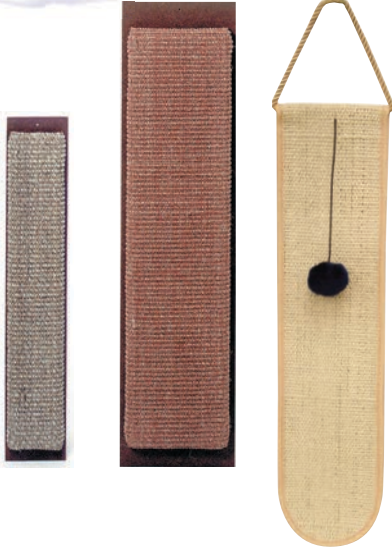

swisspet Sisalkratzbretter

Delphin Amazonia AG