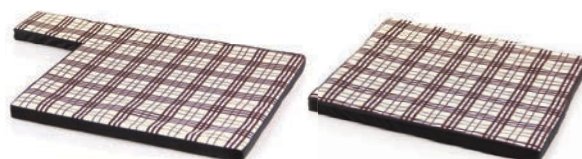

swisspet Hunde- & Katzenhochsitz Vista 2.0

swisspet siège à chien et à chat, Vista 2.0

1. 546140 Hunde- & Katzenhochsitz 72.5x55x65cm 1 149.00
   Vista 2.0, braun kariert
   Siège à chien et à chat, Vista 2.0, marron à carreaux

Der ideale, erhöhte Liegeplatz für Ihr Tier. Beliebt bei Hunden und Katzen, da sie gerne, wie ein Jäger, einen erhöhten Überblick haben. Auf diesem Hochsitz entgeht dem Tier garantiert nichts, was im Raum oder Garten passiert. Zum Schlafen oder als Unterschlupf dient die integrierte Hütte. Für Indoor- und vor Feuchtigkeit geschützter Outdoorbereich geeignet. Inkl. 2 Kissen mit Reissverschluss, waschbar bei 30°C.

La place de repos en hauteur idéale pour votre animal. Appréciée des chiens et des chats car ils aiment, tels des chasseurs, surplomber leur environnement. Votre animal ne manque rien de ce qui se passe dans la pièce ou dans le jardin. Espace intérieur servant de lieu de repos ou de cachette. Adapté à l'intérieur et à l'extérieur s'il est protégé de l'humidité, 2 coussins avec fermeture-éclair, lavable à 30°C.

Ersatz-Kissen, braun kariert / coussins de remplacement, brun quadrillés

546158	Oberkissen / coussin supérieur	67x47x3cm	1	35.00
546159	Unterkissen / coussin inférieur	45x44.5x3cm	1	25.00

546140

546158

546159