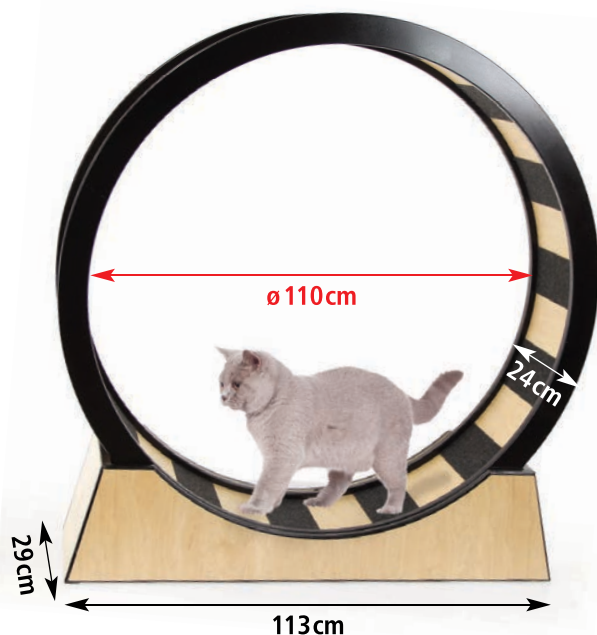

Ein Katzenrad bietet Ihrem Stubentiger auf wenig Raum den benötigten Auslauf. Diverse Katzenrassen haben einen starken Bewegungsdrang. Im Katzenrad können sie sich austoben und ihrem Drang frei nachgehen. Das Katzenrad bietet einen Ausgleich im Katzenalltag, simuliert Streifzüge durchs Revier und schont Ihre Wohnungseinrichtung. Besonders geeignet für Bengal-, Abessinier- und Savannah-Katzen.

Tipp: Für die ersten Gehversuche verwenden Sie den Liebessnack Ihrer Katze und belohnen sie nach jedem Versuch. Das Leckerli wird Ihre Katze animieren und reizen, im Laufrad zu spazieren.

La roue à chat offre à votre félin sa dose d'activité dans un espace réduit. De nombreuses races de chat ont besoin de beaucoup d'exercice. Avec la roue à chat, ils peuvent se défouler librement. La roue à chat favorise un bon équilibre dans le quotidien des chats, elle les incite à se dépenser tout en préservant votre intérieur. Convient notamment aux Bengal, aux Abyssins et aux Savannah.

Conseil: pour les premières tentatives, utilisez le snack préféré de votre chat et récompensez-le à chaque essai. Le snack motivera votre chat et l'incitera à se promener dans la roue.

600268