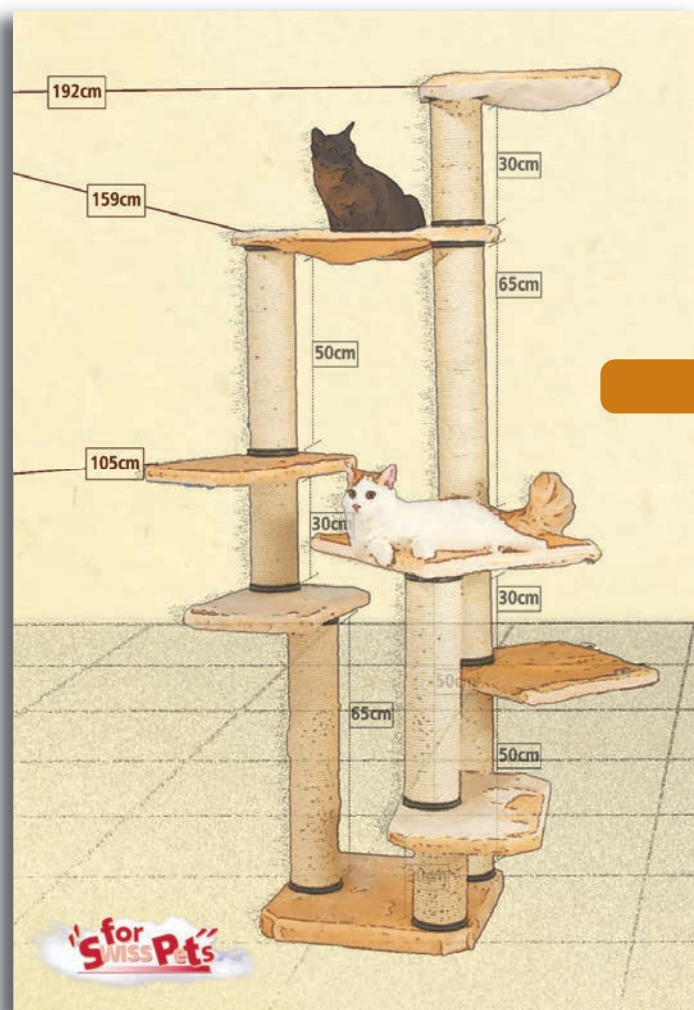

606542	Ausgleichsscheibe Disque d'égalisation	beige beige	1	7.00
606543	Ø16.5x3cm	blau / bleu	1	7.00
606584	Ø16.5x3cm	grau / grise	1	7.00

606540	Abdeckscheibe Disque de finition	beige	1	8.00
606541	Ø20.5x3cm	blau / bleu	1	8.00
606583	Ø20.5x3cm	grau / grise	1	8.00

606544	Deckenspanner Tendeur de plafond	beige	1	27.00
606545	15.5x27.5cm	blau / bleu	1	27.00
(Abdeckscheibe, Gewindestange, Abdeckhülse) (Disque et cosse de finition, vis goujon fileté)				
606585	15.5x27.5cm	grau / grise	1	27.00

606590	Kopfschraube/ Vis à tête	Ø=10mm/40mm	1	1.00
606598		Ø=10mm/50mm	1	1.00
606553		Ø=10mm/45mm	1	1.00
606596		Ø=10mm/60mm	1	1.00
606554		Ø=10mm/80mm	1	1.00

Kopfschraube Trapez Kratzbrett
Vis à tête pour planche à gratter Trapez

606590		Ø=6mm/20mm	1	1.00

606551	Gewindestange Goujon fileté	Ø=10mm/40cm	1	3.00

606564	Gewindestift-Adapter Adaptateur pour goujon fileté	M10/M12 L=90mm	1	3.00
606567	Adapter M8/M10	Ø=10mm/90mm	1	3.00

606678	Verbindungsschraube Vis de jonction	Ø=10mm/44mm	1	2.00
606588		Ø=10mm/60mm	1	2.00
606558		Ø=10mm/70mm	1	2.00
606678		Ø=10mm/80mm	1	2.00
606563		Ø=10mm/90mm	1	2.00

606560	Inbusschlüssel clé six pans	Ø=10mm	1	2.00

606586	Plastikabdeckung 4Stk. sw für M10 Cache en plastique noir pour vis à tête M10		1	1.20
606599	beige	für M10	1	1.20

606587	Unterlagsscheibe für M10 Rondelle pour vis à tête M10		1	2.00

606546	Hanfliane l=55cm	Ø=1.8cm	1	22.00
606547	l=85cm	Ø=5cm	1	33.00

606548 Sisalschnur ø6mm per 1fm
Corde en sisal

220 1.40

Sisal-Längen-Berechnung:

Umfang = Durchmesser Säule (in Meter) x Pi (3.141)

Anzahl Umrundungen = Gewünschte Höhe : Dicke Sisal-Schnur

Gesamte Sisal-Schnur = Umfang x Anzahl Umrundungen

Umrechnungsbeispiele:

- (10cm=0.1m)
- (1cm = 0.01m)
- (1mm = 0.001m)

Beispiel:

Gewünscht 10cm
Durchmesser der Säule = 12cm
Dicke Sisal-Schnur = 0,6cm

Umfang = 0.12m x 3.141 = 0.38m

Umrundungen = 0.1 : 0.006 = 16.7

Gesamte Sisal-Schnur = 0.38 x 16.7 = 6,33m

Insgesamt werden 6,33m benötigt. Wir empfehlen immer eine gewisse Reserve einzurechnen.

Calcul de la longueur du sisal:

Périmètre = diamètre de la colonne (en mètre) x Pi (3.141)

Nombre de tours = hauteur désirée du sisal / largeur de la corde en sisal

Longueur totale = périmètre x nombre de Tours

- (10cm=0.1m)
- (1cm = 0.01m)
- (1mm = 0.001m)

Exemple:

Hauteur désirée du sisal= 10cm

Diamètre de la colonne = 12cm

Largeur de la corde en sisal = 0,6cm

Périmètre = 0.12m x 3.141 = 0.38m

Nombre de tours = 0.1 : 0.006 = 16.7

Longueur totale = 0.38 x 16.7 = 6,33m

Au total, 6,33m sont nécessaires. Nous conseillons de toujours prévoir une réserve.