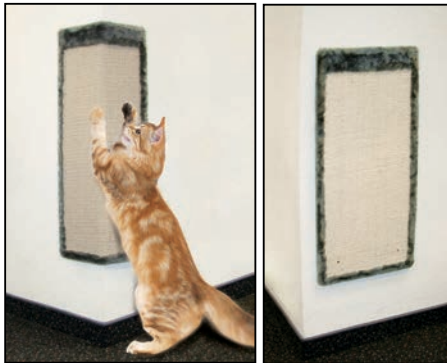

swisspet Sisalkratzbretter

Delphin Amazonia AG

swisspet Sisalkratzbretter

swisspet planches à gratter en sisal

604163 Kratzbrett Sisal klein 50x10cm 1 16.90
Petite planche à gratter en sisal

604164 gross / grande 70x17cm 1 24.90

Mit robustem Sisal textil; Brett aus Massivholz; assortiert.
Avec sisal robuste; planche en bois massif; assortie.

647468 Kratzwandteppich mit Plüschball 60x14cm 1 12.90
Tapis à gratter en sisal avec balle en peluche

swisspet Eckschoner zum Kratzen

swisspet housse d'angle à gratter

603795 Eckschoner, assortiert 57x27cm 1 21.50
Housse d'angle à gratter

Nie mehr zerkratzte Tapeten; Vorderseite aus Sisal, Rückseite aus Teddyplüsch.
Plus jamais des tapisseries griffées; face en sisal; revers en peluche.

Farben assortiert, mixed colours
Assortiment de couleurs

swisspet Kratzbrett mit Sisal Maus

swisspet planche à gratter avec souris en sisal

606724 Kratzbrett mit Sisal Maus 36x15x14cm 1 19.90
Planche à gratter avec souris en sisal

Farben assortiert, mixed colours
Assortiment de couleurs

swisspet Kratzbrett mit Spielzeug

swisspet planche à gratter avec jouet

647467 Kratzbrett mit Spielzeug 12x7.6x50.5cm 1 18.90
Planche à gratter avec jouet

Farben assortiert, mixed colours
Assortiment de couleurs