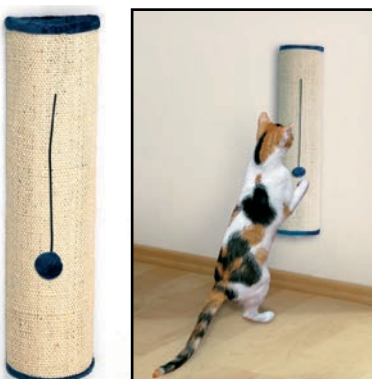

swisspet Kratzbrett mit Sisal Maus

swisspet planche à gratter avec souris en sisal

606724 Kratzbrett mit Sisal Maus 36x15x14cm 1 19.90
Planche à gratter avec souris en sisal

Farben assortiert, mixed colours
Assortiment de couleurs