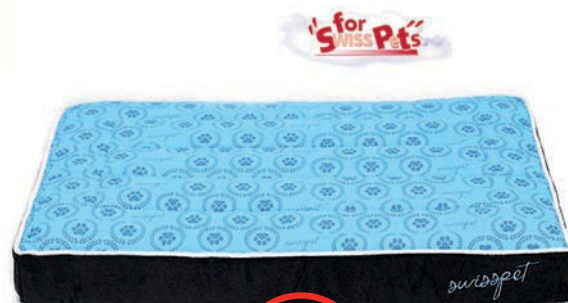

swisspet Hunde- & Katzenliegen Pawi Memo Couchette pour chiens & chats Pawi Memo

* 551704	Pawi Liege, blau Pawi couchette, bleue	S 60x40x7cm	1	45.00
* 551706	rosa/rose	S 60x40x7cm	1	45.00
* 551707	rosa/rose	M 80x60x7cm	1	59.00

Liege mit Memory-Foam. Nylon, Oberseite farbig mit Pfötchenmuster, Unterseite schwarz Anti-Slip, mit Reissverschluss, waschbar bei 30°C.
Couchette avec mousse mémo. En nylon, au-dessus coloré avec motif pattes, au-dessous noir, antiglisse, avec fermeture-éclair, lavable à 30°C.

551704	551706	551707
7 612093 517049	7 612093 517063	7 612093 517070