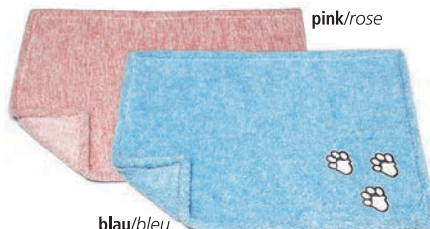

swisspet Betten & Decken für Hunde- & Katzen aus Plüsch

swisspet Puppy Softbettchen P1, Hunde & Katzen

swisspet, Puppy Soft P1, lit pour chats & chiens

551503	Puppy Softbettchen P1, grau S: 50x40x20cm	1	49.00
	<i>Puppy petit lit soft P1, gris</i>		
551504	M: 60x50x22cm	1	59.00
* 551593	blau/bleu S: 50x40x20cm	1	49.00
* 551594	M: 60x50x22cm	1	59.00
* 551595	pink/rose S: 50x40x20cm	1	49.00
* 551596	M: 60x50x22cm	1	59.00

Soft-Plüsch, Rückseite mit Anti-Slip, waschbar bei 30°C.
En peluche douillette, verso avec antidérapant, lavable à 30°C.

551503	551504	551593	551594
7 612093 015033	7 612093 515045	7 612093 015934	7 612093 015941
7 612093 015958	7 612093 015965		
551595	551596		

swisspet Puppy Softdecke P1, Hunde & Katzen

Puppy Soft P1, couverture pour chats & chiens

551505	Puppy Softdecke P1, grau S: 80x60cm	1	14.90
	<i>Puppy couverture soft P1, gris</i>		
551506	M: 100x70cm	1	19.90
* 551589	pink/rose S: 80x60cm	1	14.90
* 551590	M: 100x70cm	1	19.90
* 551591	blau/bleu S: 80x60cm	1	14.90
* 551592	M: 100x70cm	1	19.90
551807	khaki/kaki S: 80x60cm	1	14.90
551808	M: 100x70cm	1	19.90
551809	d'blau/bleu foncé S: 80x60cm	1	14.90
551810	M: 100x70cm	1	19.90
551811	braun/brun S: 80x60cm	1	14.90
551812	M: 100x70cm	1	19.90
551813	braun-grau/brun-gris S: 80x60cm	1	14.90
551814	M: 100x70cm	1	19.90

Aus Soft-Plüsch, waschbar bei 30°C. / En peluche douillette, lavable à 30°C.

551505	551506	551589	551590
7 612093 515052	7 612093 515069	7 612093 515892	7 612093 515908
7 612093 515915	7 612093 515922	7 612093 018072	7 612093 018089
551809	551810	551811	551812
7 612093 018096	7 612093 018102	7 612093 018119	7 612093 018126
7 612093 018133	7 612093 018140		
551813	551814		

grau/gris

pink/rose

blau/bleu

khaki/kaki

d'blau/bleu f.

braun/brun

braun-grau
brun-gris