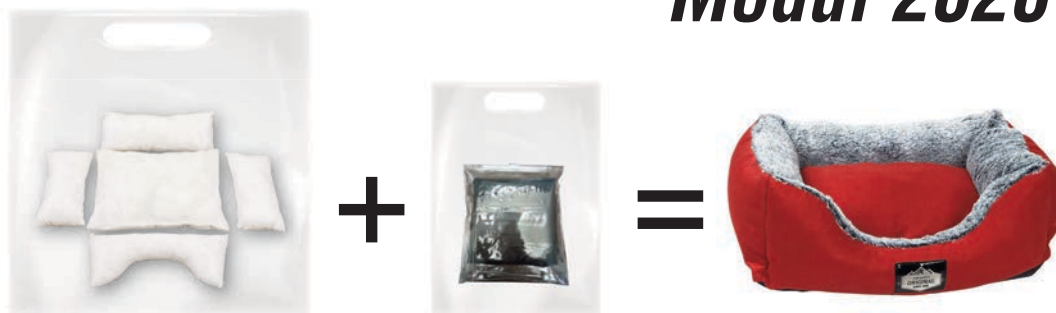

Modul 2020

Bettchen-Serie Modul 2020

Mit der Hunde- und Katzenbettchen-Serie 2020 gehen wir für Sie einen Schritt weiter. Ist-Stand; Ihnen gefällt ein Katzen- oder Hundebett und Sie bestellen es für Ihre Kunden. Leider können Sie Ihren Kunden wegen des limitierten Platzmangels nur einen Teil unseres Sortimentes anbieten.

Die Geschmäcker sind verschieden

Durch unsere jahrlange Erfahrung mussten wir leider feststellen, dass man nicht einfach sagen kann, dieser Bettchen-Typ in dieser Farbe und aus diesem Material wird ein Hit und Sie verkaufen es gut. Je nach regionalen Bedingungen sind die Geschmäcker extrem verschieden, was die Auswahl nicht einfacher macht!

Mit dem Konzept Modul 2020 haben wir für Sie eine Lösung gefunden, wie Sie in Ihrem Fachgeschäft auf 1 Laufmeter über 27 Bettchentypen anbieten können! Würden Sie am liebsten zu jeder Jahreszeit ein passendes Hunde- oder Katzenbett anbieten? Wir haben die Lösung! In 2 Schritten zum perfekten Hunde- oder Katzenbett.

So funktioniert es:

Die Serie Modul 2020 besteht aus dem Bettchen-Füllmaterial und aus dem Bettchen-Überzug. (Kunden-Info; Sie müssen beides getrennt bestellen)

1. Füllmaterial

Ihr Kunde entscheidet sich für eine Bettchen-Grösse: S, M, L oder XL.

2. Überzug

Ihr Kunde hat die Wahl zwischen 3 Überzugs-Typen, je nach Jahreszeit & Farbgeschmack. Für den Winter mit attraktivem und warmem Plüsch, für den Frühling mit trendigen Baumwollfarben sowie für den Sommer mit Nylon-Überzug, leicht abwaschbar und nicht wärmespeichernd. In den Grössen S, M, L und XL und in 3 attraktiven saisonellen Farben.

Nutzen Sie die Gelegenheit vom vorteilhaften Modul-2020-Bettchen-System und bieten Sie Ihren Kunden noch mehr Auswahl, ohne grossen Platzbedarf in Ihrem Fachgeschäft.

Série de lits Module 2020

Avec la série de lits pour chiens et chats 2020, nous allons encore plus loin pour vous. Situation actuelle; Vous aimez un lit pour chats ou chiens et vous le commandez pour votre client. Malheureusement, vous ne pouvez offrir qu'une partie de notre assortiment à vos clients en raison du manque d'espace.

Les goûts sont différents

En raison de nos années d'expérience, nous avons malheureusement dû réaliser qu'on ne peut pas simplement dire que ce type de lit dans cette couleur et de ce matériel sera un succès et vous le vendez bien. En fonction des conditions régionales, les goûts sont extrêmement différents, ce qui ne facilite pas le choix!

Comment ça marche:

La série Module 2020 comprend le matériau de remplissage du lit et la housse de lit. (Informations pour notre clientèle, vous devez commander les deux séparément)

1. matériel de remplissage

Votre client choisit une grandeur de lit: S, M, L ou XL.

2. housse