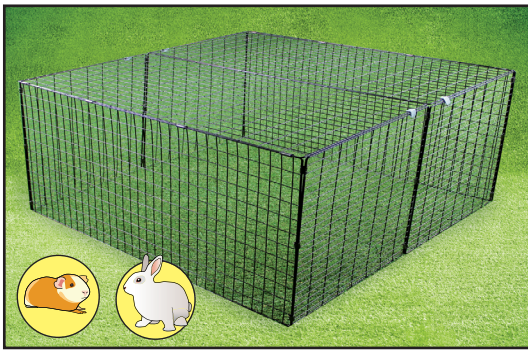

**Sonnenschutzsegel
für alle Freilaufgehege.**
Voile protection
contre le soleil
pour tous les enclos couverts.

swisspet Freilaufgehege Emil 50 & 66

swisspet enclos couvert Emil 50 & 66

* 431562 Freilaufgehege Emil 50 1 129.00
Enclos couvert Emil 50

* 431563 Freilaufgehege Emil 66 1 149.00
Enclos couvert Emil 66

Gitterabstand / distance de l'espacement du grillage B: 25mm H:45 mm

Freilaufgehege aus Metall. Abdeckung 2-teilig mit Scharnieren. Gitterabdeckung, schwarz.
Enclos en métal. Couvercle en 2 parties avec charnières. Couvercle en treillis, noir.

Option / en option

431564 Sonnenschutzsegel 100x140cm 1 29.90
Voile protection contre le soleil

Aussenmasse / dimensions extérieures:	Emil 50 B:125 T:100 H:50cm Emil 66 B:125 T:100 H:66cm
Innenmasse / dimensions intérieures:	Emil 50 B:123 T:96 H:47.5cm Emil 66 B:123 T:96 H:63.5cm
Innengrundfläche / surface intérieure:	1.20m²
Innenvolumen / volume intérieur:	Emil 50 0.57m³ Emil 66 0.76m³

Einzel ohne Stall oder entsprechende Behausungen nur für temporären Einsatz empfohlen. **ACHTUNG:** Ein Aussengehege muss bei dauerhaftem Einsatz zusätzlich vor Wildtieren geschützt werden.

Recommandé individuellement sans étable ou logement correspondant uniquement pour une utilisation temporaire. **ATTENTION:** En cas d'utilisation permanente, un enclos extérieur doit en outre être protégé contre les animaux sauvages.

431562

431563

431564

swisspet Freilaufgehege Jonny

swisspet enclos pour rongeurs Jonny

431570 Freilaufgehege Jonny mit Gitterabdeckung 1 129.00
Enclos couvert Jonny avec couvercle en treillis

Freilaufgehege mit Gitterabdeckung und Sonnenschutz.

Enclos couvert avec couvercle en treillis et protection contre le soleil.