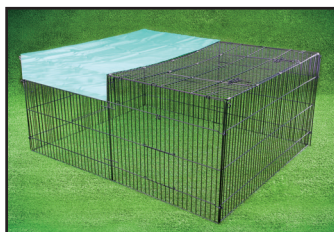

431570

431572

403920

431575

inkl. Sonnenschutz
Protection contre le soleil incl.

Baukastensystem:
Beliebig verlängerbar!
Système modulaire:
Peut être agrandir!

swisspet Freilaufgehege Bunny Dream

swisspet enclos pour rongeurs Bunny Dream