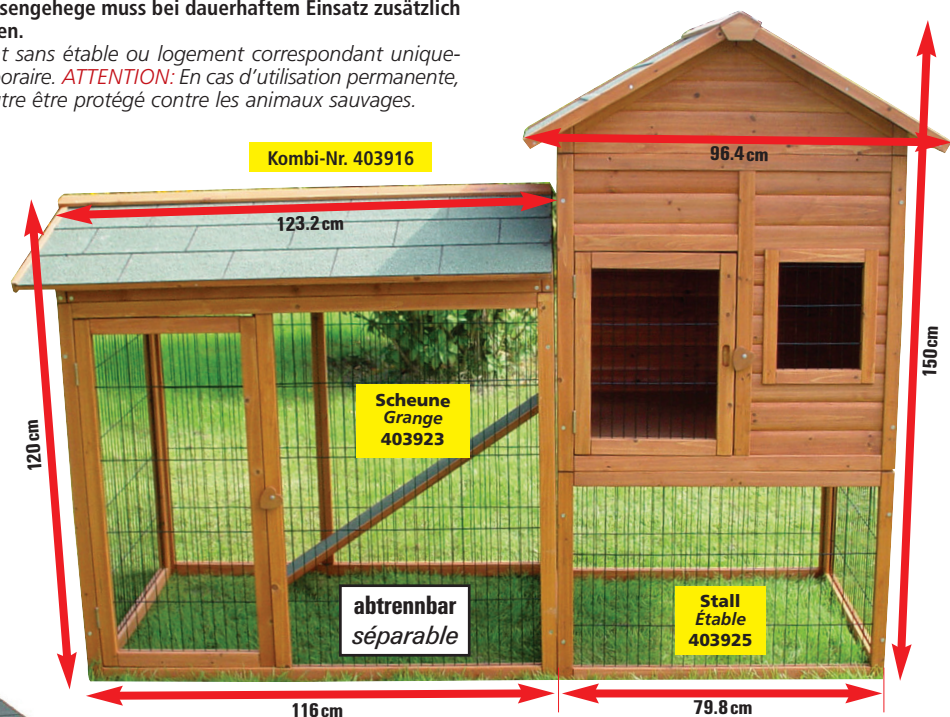

403927 Windschutz zu Nagerstall Benno
Abrivent pour clapier Benno

1 99.00

403929 Windschutz zu Freilauf-Scheune Benno
Abrivent pour enclos couvert Benno

1 79.00