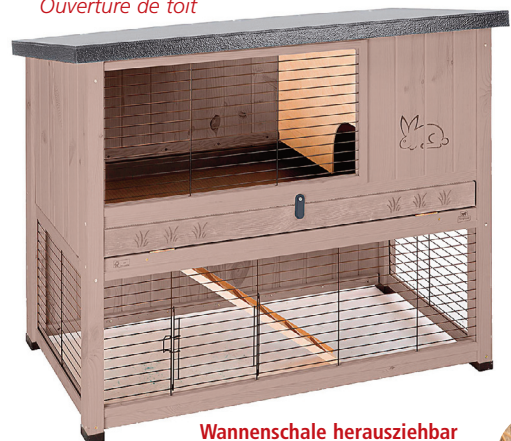

Le clapier Ranch 120 est une résidence confortable qui convient également à une utilisation à l'extérieur. Il est robuste et résistant et est fabriqué à partir de pin nordique certifié FSC®. Le bois est protégé par un vernis d'imprégnation écologique non toxique et résistant aux moisissures, il est durable, résistant aux rayons UV et hydrofuge. Le clapier est divisé en différentes zones qui accueillent les différentes activités. La grille est équipée d'une porte coulissante avec serrure de sécurité et les accessoires comprennent une échelle en bois qui permet d'accéder à l'étage supérieur. La partie supérieure est équipée d'une cuve en plastique, idéale pour les déchets et permet d'accéder à la petite maison de retraite. Le toit peut être complètement ouvert à des fins d'entretien. Le tiroir amovible pour ramasser les saletés est recouvert d'un volet en bois qui peut être verrouillé avec des crochets spéciaux.

Dachöffnung
Ouverture de toit

Wannenschale herausziehbar
Bac coulissant

Aussenmasse / dimensions extérieures:	B:117 T:67.5 H:95.5cm
Innenmasse oben / dimensions intérieures ci-dessus:	B:104.5 T:55.5 H:42.5cm
Innenmasse unten / dimensions intérieures ci-dessous:	B:104.5 T:55.5 H:39cm
Innengrundfläche / surface intérieure:	0.58m²
Innenvolumen obere Etage / volume intérieur étage ci-dessus:	0.25m³
Anzahl Tiere: 2 Meerschweinchen 2-3 Hauskaninchen (Jungtiere) 2 Hauskaninchen, bis 2.3kg	Nombre d'animaux: 2 cochons d'Inde 2-3 lapin domestique (nouveau-nés) 2 lapin domestique, jusqu'à 2.3kg

Ersatzteil / Pièce de rechange:

Etagen-Schale MF47 mit Loch, grau / Bac d'étagé MF47 avec trou, gris

403773 Etagen-Schale MF47 mit Loch, grau, 1 79.00
für Ranch 120
Bac d'étagé MF47 avec trou, gris, pour Ranch 120