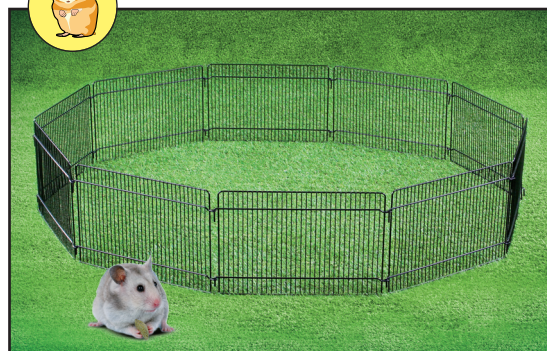

swisspet Hamstergehege
swisspet enclos pour hamsters

431520 Hamstergehege mit 8 Gitterelementen 1 39.90
Enclos pour hamsters avec 8 éléments

Spielplatz für Kleinnager bietet mit 8 zusammenhängenden Elementen besonders variable Aufbaumöglichkeiten. Aufgestellt als eine Fläche entsteht besonders viel Auslauf, jedoch können aus diesen Elementen auch zwei kleinere Gehege geschaffen werden.

Cette place de jeu pour petits rongeurs offre, avec ces 8 éléments, de nombreuses possibilités de configuration. Sous forme de surface unique, il offre un endroit extrêmement spacieux. Avec ces éléments on peut également réaliser deux parcs de plus petite taille.

Gitterabstand / *distance de l'espacement du grillage: 9mm*

Farbe schwarz = bessere Sicht auf Tiere

Couleur noire = meilleure visibilité sur les animaux

Aussenmasse / <i>dimensions extérieures:</i>	B:109x109cm H:22cm
Innenmasse / <i>dimensions intérieures:</i>	B:107x107cm H:22cm
Innengrundfläche / <i>surface intérieure:</i>	0.84m²
Innenvolumen / <i>volume intérieur:</i>	0.18m³

ACHTUNG: Dieses Freilaufgehege ist nur bedingt für den Aussenbereich geeignet und sollte nur unter Aufsicht verwendet werden.

ATTENTION: Cet enclos de plein air n'est que adapté pour l'extérieur et ne doit être utilisé que sous surveillance..

431520

4 016598 315200