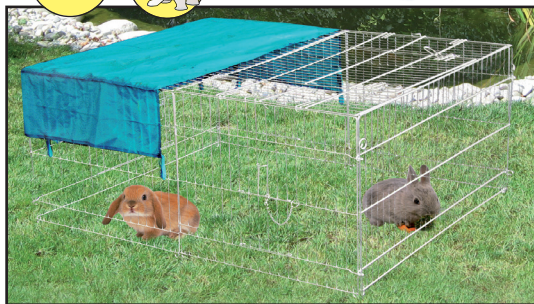

431570

431572

403920

431575

inkl. Sonnenschutz
Protection contre le soleil incl.

Baukastensystem:
Beliebig verlängerbar!
Système modulaire:
Peut être agrandir!

swisspet Freilaufgehege Bunny Dream

swisspet enclos pour rongeurs Bunny Dream