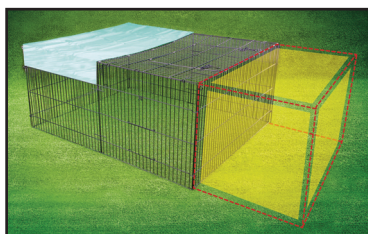

431570

431572

403920

431575

inkl. Sonnenschutz
Protection contre le soleil incl.

Baukastensystem:
Beliebig verlängerbar!
Système modulaire:
Peut être agrandir!

swisspet Freilaufgehege Bunny Dream

swisspet enclos pour rongeurs Bunny Dream