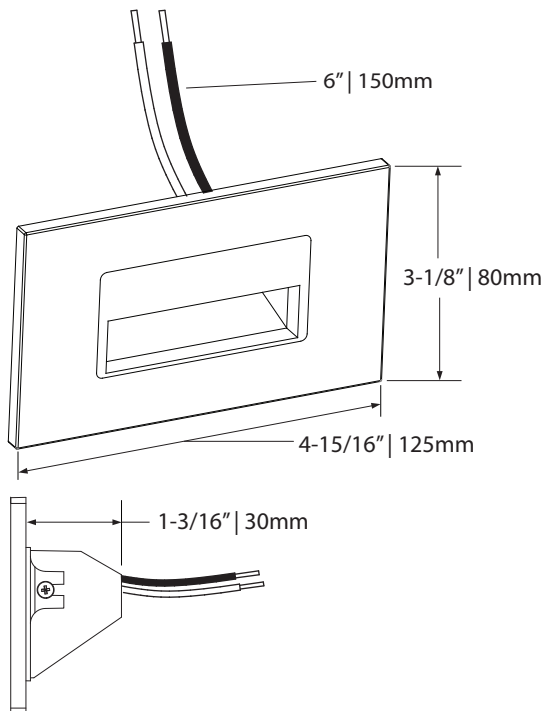

- 27K Warm white
  Blanc chaud
- 30K Soft white
  Blanc doux
- 35K Pure white
  Blanc pur
- 40K Cool white
  Blanc froid
- BK Black
  Noir
- WH White
  Blanc

LED DEL	Feed Alimentation	Energy used Consommation d'énergie	Light output Flux lumineux	Life Durée de vie	* Angle	CRI IRC
	120VAC	5 watts	450 lumens	75000 hours/ heures	130°	90
* According to L70 depreciation standard / Selon le standard de dépréciation L70						

Installs in standard junction box
S'installe dans une boîte de jonction standard

Decora wall plate included
Plaque Decora incluse

LED 120V DIRECT technology
Technologie DEL 120V DIRECT