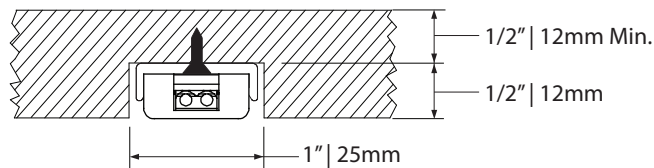

Several lengths available
Plusieurs longueurs disponibles

12VDC Direct Connect ready
Prêt pour la Connexion Directe 12VDC

LED DEL	Feed Alimentation	Energy used Consommation d'énergie	Light output Flux lumineux	Life Durée de vie	* Angle	CRI IRC
	12VDC	5 watts / 12"	500 lumens / 12"	75000 hours/ heures	120°	90
* According to L70 depreciation standard / Selon le standard de dépréciation L70						