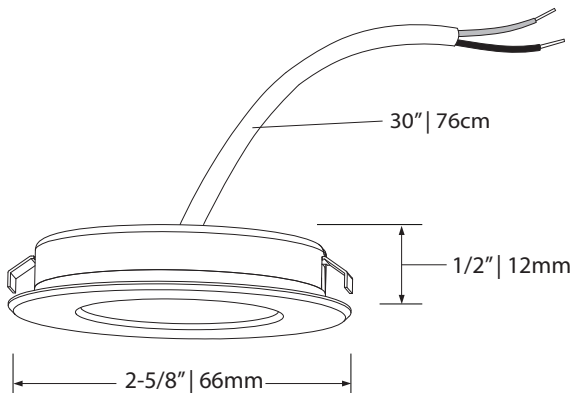

- 27K Warm white
  Blanc chaud
- 30K Soft white
  Blanc doux
- 35K Pure white
  Blanc pur
- 40K Cool white
  Blanc froid
- BK Black
  Noir
- SN Satin nickel
  Nickel Satiné
- WH White
  Blanc
- FR Frosted
  Givré

LED DEL	Feed Alimentation	Energy used Consommation d'énergie	Light output Flux lumineux	Life Durée de vie	* Angle	CRI IRC
	12VDC	2.5 watts	250 lumens	75000 hours/ heures	120°	90

* According to L70 depreciation standard / Selon le standard de dépréciation L70

Product made in Quebec
Produit fabriqué au Québec

10 Years warranty
Garantie de 10 ans

Certified for Canada and US
Certifié pour le Canada et les États-Unis

Recessed depth of 1/2" (12mm)
Profondeur encastrée de 1/2" (12mm)

Extra wide beam for optimal spread
Faisceau très large pour diffusion optimale

Compatible with dimmers
Compatible avec gradateurs

12VDC LED driver required (sold separately)
Pilote DEL 12VDC requis (vendu séparément)