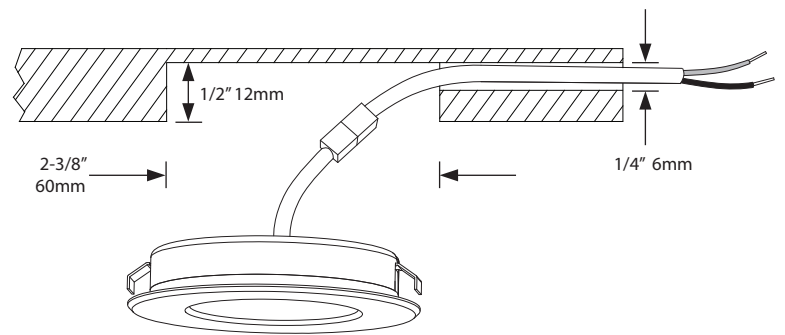

- 27K Warm white
  Blanc chaud
- 30K Soft white
  Blanc doux
- 35K Pure white
  Blanc pur
- 40K Cool white
  Blanc froid
- BK Black
  Noir
- SN Satin nickel
  Nickel Satiné
- WH White
  Blanc
- FR Frosted
  Givré

LED DEL	Feed Alimentation	Energy used Consommation d'énergie	Light output Flux lumineux	Life Durée de vie	* Angle	CRI IRC
	12VDC	2.5 watts	250 lumens	75000 hours/ heures	120°	90

* According to L70 depreciation standard / Selon le standard de dépréciation L70