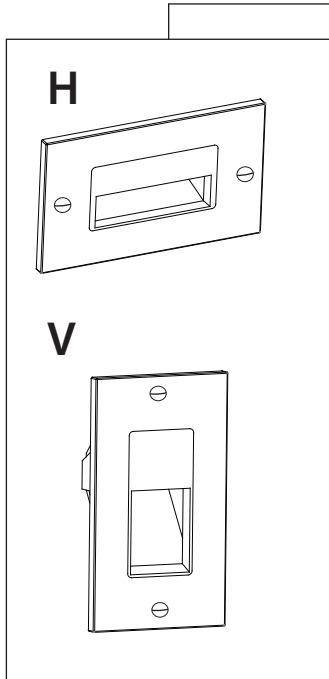

PRODUCT CODE / OPTIONS
CODE DE PRODUIT / OPTIONS

WSLD-512X - XXK - PXX