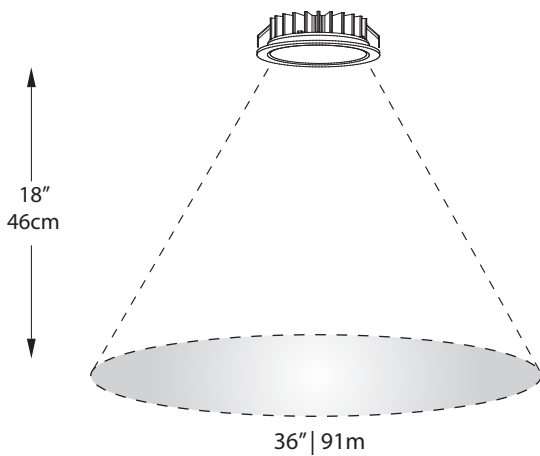

LIGHT SPREAD
ÉTALEMENT LUMINEUX