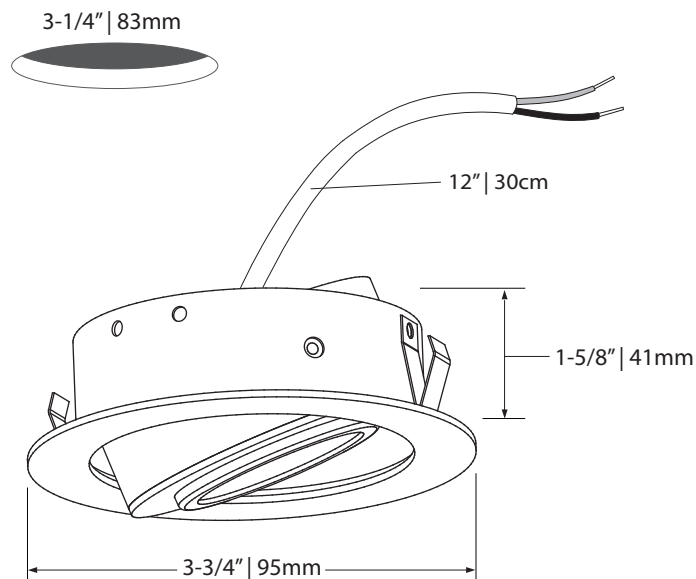

27K Warm white
Blanc chaud

30K Soft white
Blanc doux

35K Pure white
Blanc pur

40K Cool white
Blanc froid

BK Black
Noir

SN Satin nickel
Nickel Satiné

WH White
Blanc

NR Narrow
Étroit

MD Medium
Moyen

WD Wide
Large

NR
20°
Narrow
Étroit

MD
40°
Medium
Moyen

WD
80°
Wide
Large

Certified for *damp location*
Certifié pour *milieu humides*

Certified for non-insulated walls and ceilings
Certifié pour murs et plafonds non-isolés

LED DEL	Feed Alimentation	Energy used Consommation d'énergie	Light output Flux lumineux	Life Durée de vie	* Angle	CRI IRC
	12VDC	5 watts	450 lumens	75000 hours/ heures	20/40/80°	90
* According to L70 depreciation standard / Selon le standard de dépréciation L70