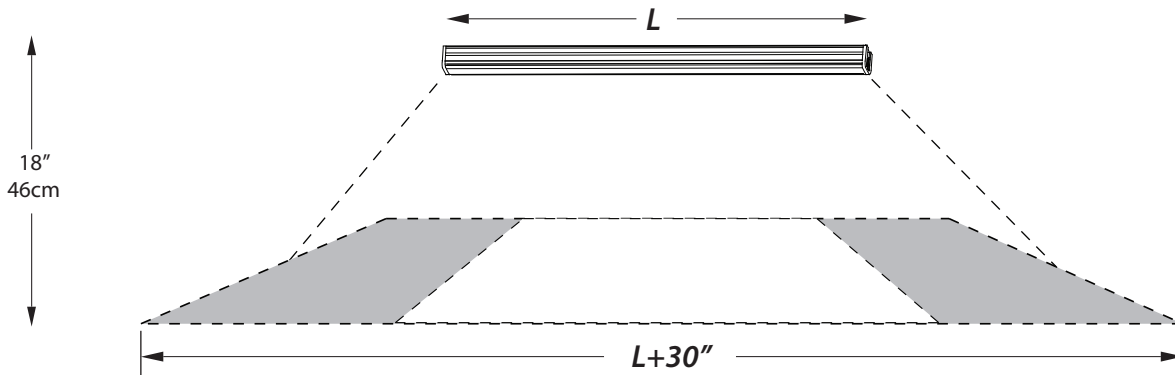

PRODUCT CODE / OPTIONS
CODE DE PRODUIT / OPTIONS

LID5XXHD - XXK - XX

06	6" | 150mm
12	12" | 300mm
18	18" | 450mm
24	24" | 600mm
30	30" | 750mm
36	36" | 900mm
42	42" | 1.05m
48	48" | 1.2m

27K	Warm white Blanc chaud
30K	Soft white Blanc doux
35K	Pure white Blanc pur
40K	Cool white Blanc froid

AL	Aluminum Aluminium
BK	Black Noir

LIGHT SPREAD
ÉTALEMENT LUMINEUX