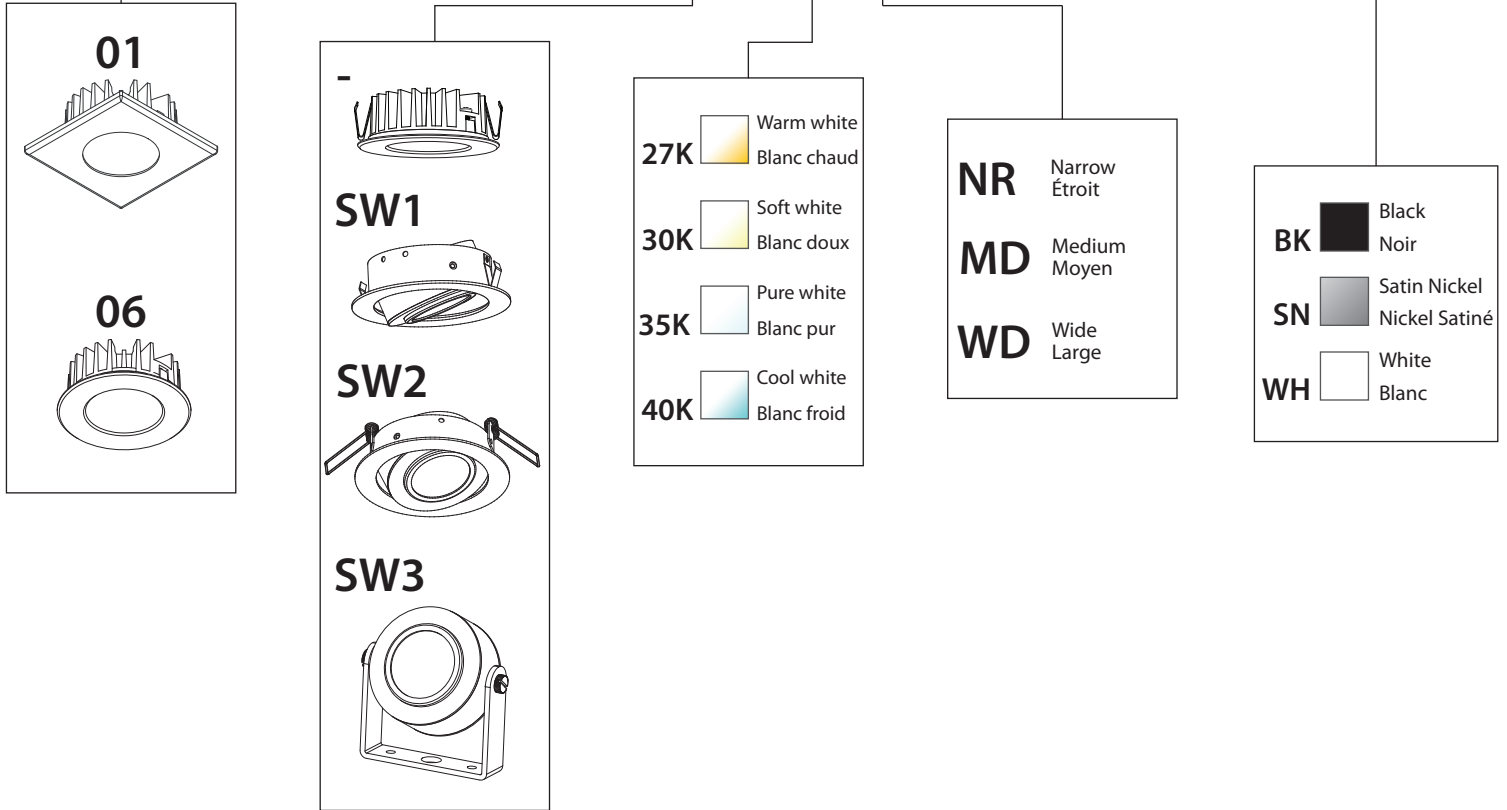

PRODUCT CODE / OPTIONS
CODE DE PRODUIT / OPTIONS

PKD7XX - XXX - XXXXX - XX