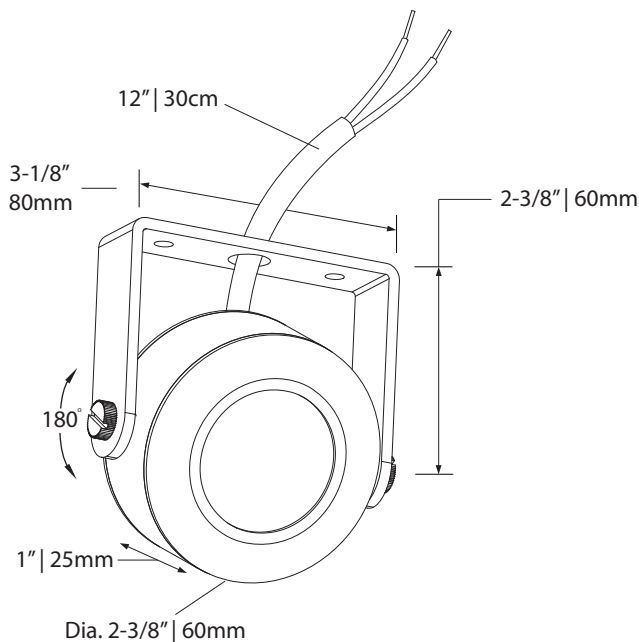

Product made in Quebec, Canada
Produit fabriqué au Québec, Canada

10 Years warranty
Garantie de 10 ans

Certified for Canada and US
Certifié pour le Canada et les É-U

180 degrees swivel head
Tête pivotante sur 180 degrés