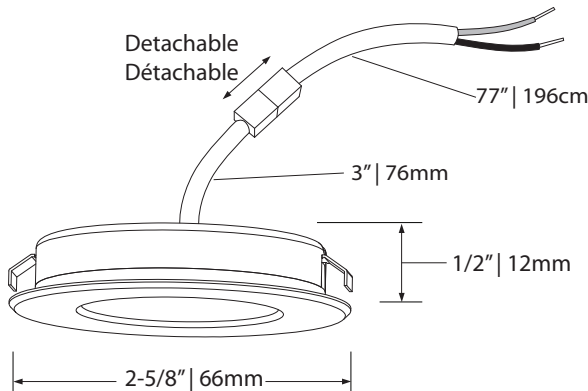

- 27K Warm white
  Blanc chaud
- 30K Soft white
  Blanc doux
- 35K Pure white
  Blanc pur
- 40K Cool white
  Blanc froid
- BK Black
  Noir
- SN Satin nickel
  Nickel Satiné
- WH White
  Blanc
- FR Frosted
  Givré

LED DEL	Feed Alimentation	Energy used Consommation d'énergie	Light output Flux lumineux	Life Durée de vie	* Angle	CRI IRC
	12VDC	2.5 watts	250 lumens	75000 hours/ heures	120°	90

* According to L70 depreciation standard / Selon le standard de dépréciation L70

Product made in Quebec
Produit fabriqué au Québec

10 Years warranty
Garantie de 10 ans

Certified for Canada and US
Certifié pour le Canada et les États-Unis

Recessed depth of 1/2" (12mm)
Profondeur encastrée de 1/2" (12mm)

Quick connector close to fixture
Connexion rapide près du luminaire

Extra wide beam for optimal spread
Faisceau très large pour diffusion optimale

Compatible with dimmers
Compatible avec gradateurs

12VDC LED driver required (sold separately)
Pilote DEL 12VDC requis (vendu séparément)