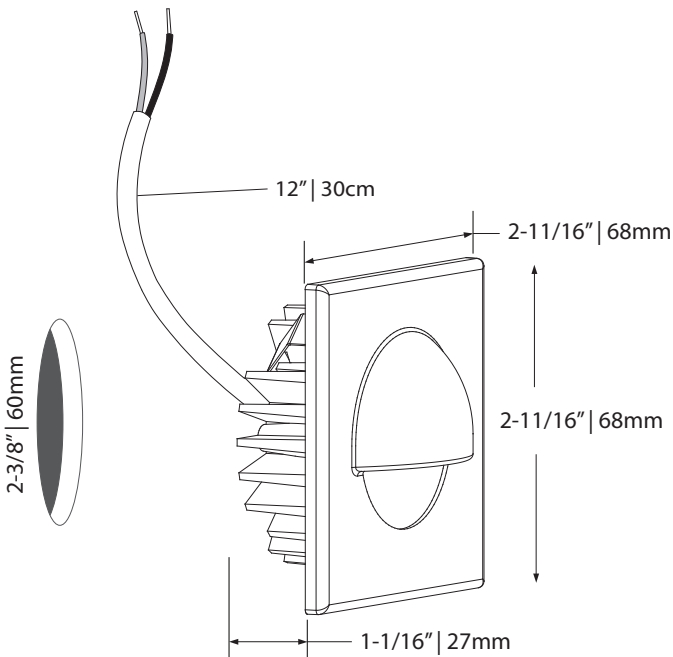

- 27K Warm white
  Blanc chaud
- 30K Soft white
  Blanc doux
- 35K Pure white
  Blanc pur
- 40K Cool white
  Blanc froid
- BK Black
  Noir
- SN Satin nickel
  Nickel Satiné
- WH White
  Blanc

LED DEL	Feed Alimentation	Energy used Consommation d'énergie	Light output Flux lumineux	Life Durée de vie	* Angle	CRI IRC
	12VDC	5 watts	450 lumens	75000 hours/ heures	40°	90
* According to L70 depreciation standard / Selon le standard de dépréciation L70						

Certified for *damp location*
Certifié pour *milieu humides*

Certified for insulated walls and ceilings with AMA-SPG-IC
Certifié pour murs et plafonds isolés avec AMA-SPG-IC