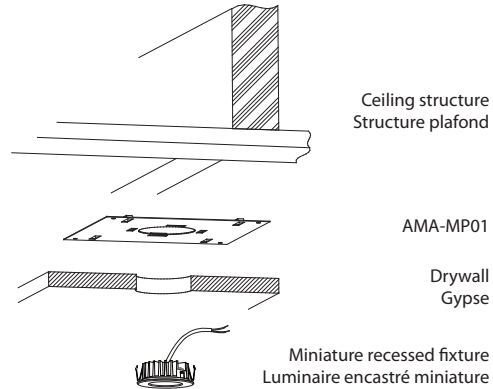

AMA-MP01

For miniature recessed fixtures positioning in new installation
Pour positionnement des encastrés miniatures en installation neuve

Ensures precision and easy location of openings
Assure la précision et la localisation des ouvertures

For fixtures requiring 2-3/8" (60mm) opening
Pour luminaire nécessitant une ouverture de 2-3/8" (60mm)

Compatible with PKD5 / PKD7 / MSD5 / MSD7 series
Compatible avec séries PKD5 / PKD7 / MSD5 / MSD7