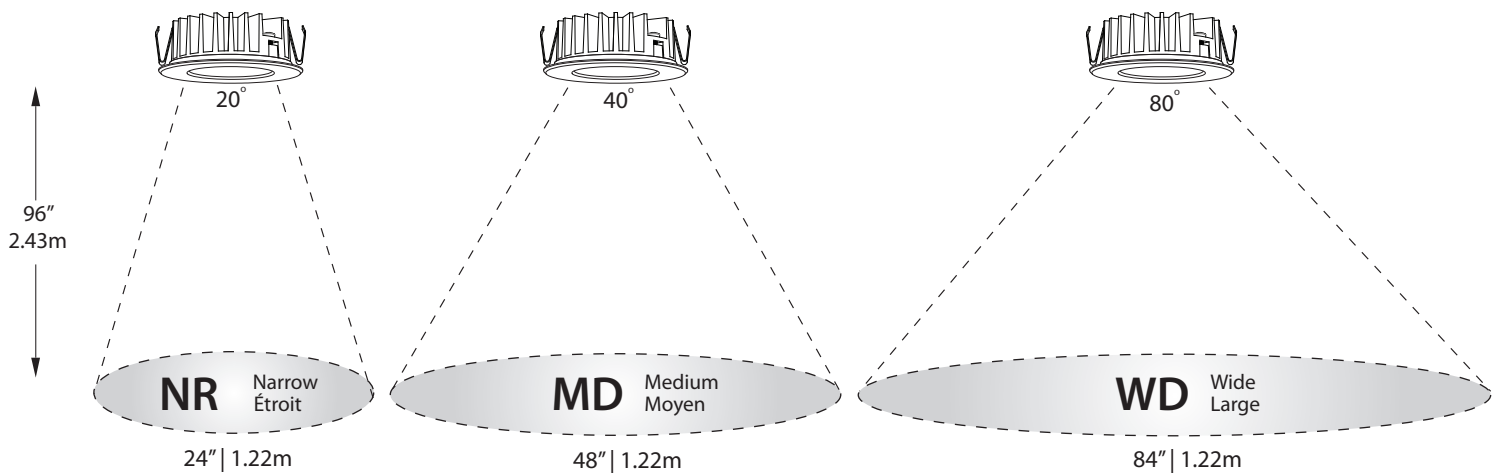

LIGHT SPREAD ÉTALEMENT LUMINEUX