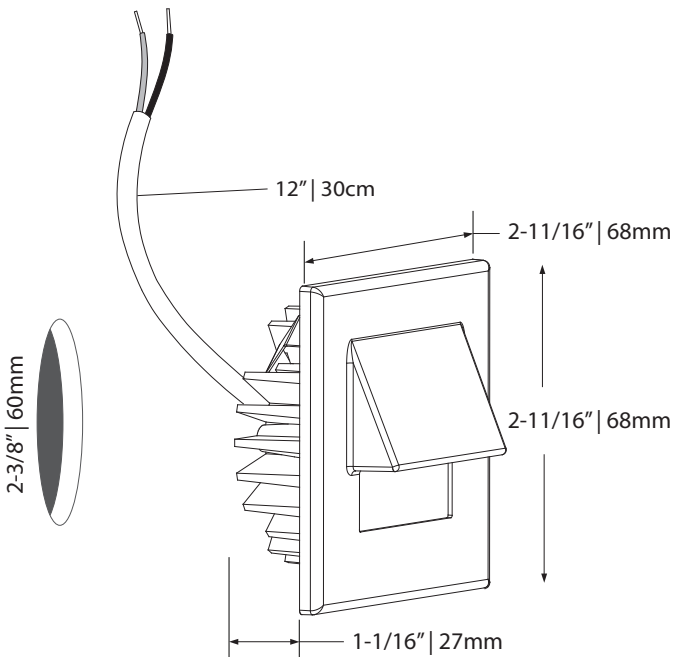

- 27K Warm white
  Blanc chaud
- 30K Soft white
  Blanc doux
- 35K Pure white
  Blanc pur
- 40K Cool white
  Blanc froid
- BK Black
  Noir
- SN Satin nickel
  Nickel Satiné
- WH White
  Blanc

LED DEL	Feed Alimentation	Energy used Consommation d'énergie	Light output Flux lumineux	Life Durée de vie	* Angle	CRI IRC
	12VDC	5 watts	450 lumens	75000 hours/ heures	40°	90
* According to L70 depreciation standard / Selon le standard de dépréciation L70						

Certified for *damp location*
Certifié pour *milieu humides*

Certified for insulated walls and ceilings with AMA-SPG-IC
Certifié pour murs et plafonds isolés avec AMA-SPG-IC