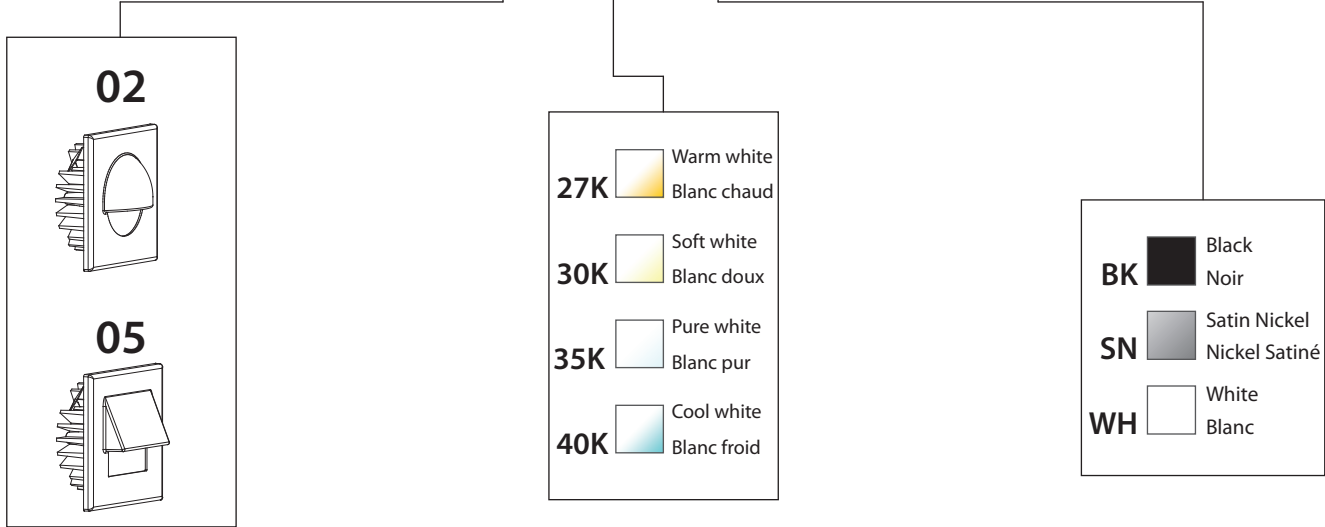

PRODUCT CODE / OPTIONS
CODE DE PRODUIT / OPTIONS

PKD5XX - XXK - XX