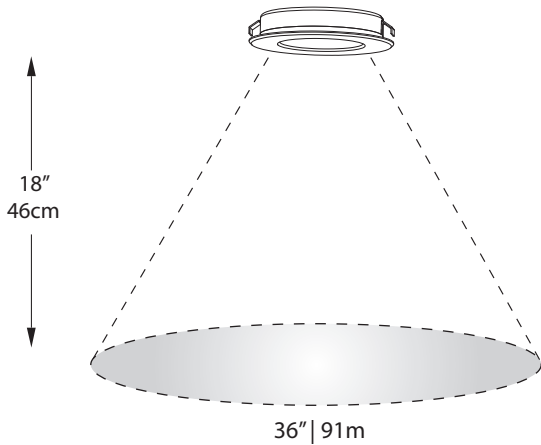

PRODUCT CODE / OPTIONS
CODE DE PRODUIT / OPTIONS

PKD 3XX X - XXXXX - XX

LIGHT SPREAD
ÉTALEMENT LUMINEUX