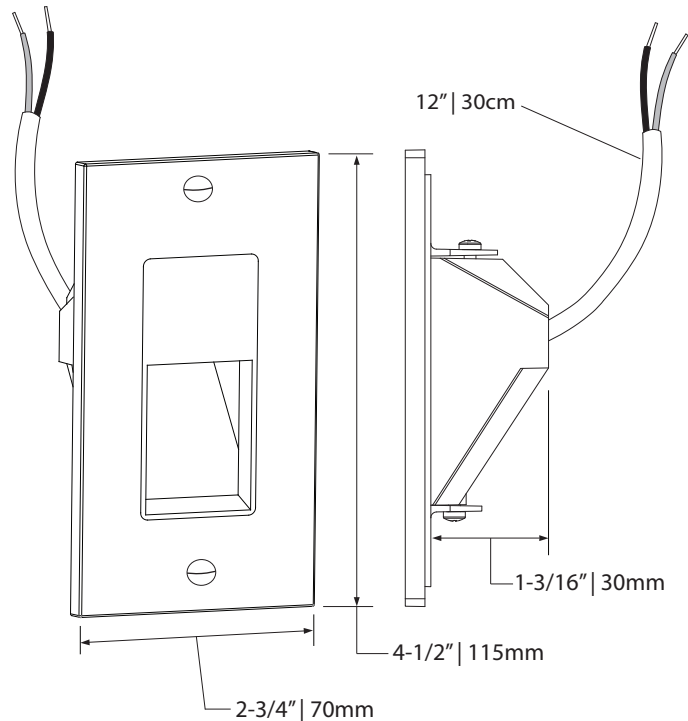

27K Warm white
Blanc chaud

30K Soft white
Blanc doux

35K Pure white
Blanc pur

40K Cool white
Blanc froid

BK Black
Noir

LED DEL	Feed Alimentation	Energy used Consommation d'énergie	Light output Flux lumineux	Life Durée de vie	* Angle	CRI IRC
	12Vdc	2.5 watts	225 lumens	75000 hours/ heures	90°	90
* According to L70 depreciation standard / Selon le standard de dépréciation L70						

Installs without a junction box
S'installe sans boîte de jonction

Decora wall plate included
Plaque Decora incluse

Certified for wet location
Certifié pour milieu mouillé