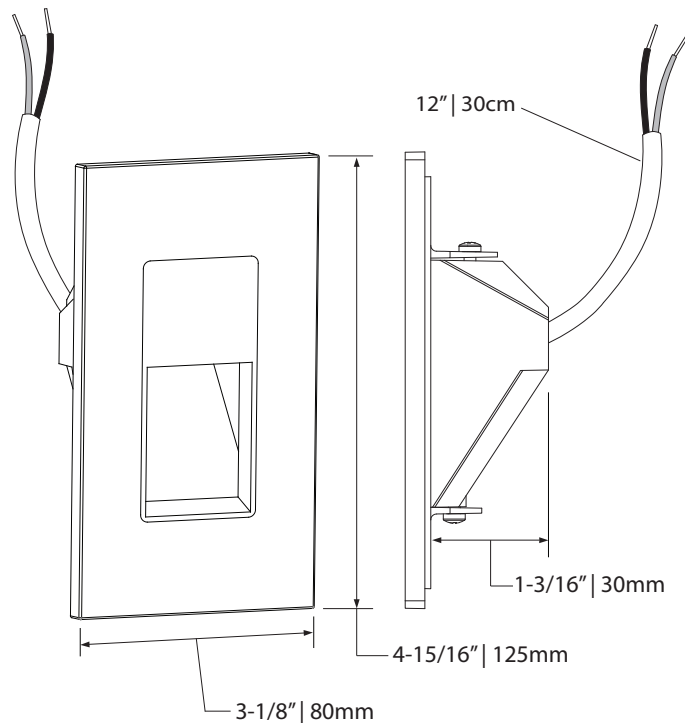

- 27K Warm white
  Blanc chaud
- 30K Soft white
  Blanc doux
- 35K Pure white
  Blanc pur
- 40K Cool white
  Blanc froid
- BK Black
  Noir
- WH White
  Blanc

LED DEL	Feed Alimentation	Energy used Consommation d'énergie	Light output Flux lumineux	Life Durée de vie	* Angle	CRI IRC
	12VDC	5 watts	450 lumens	75000 hours/ heures	90°	90
* According to L70 depreciation standard / Selon le standard de dépréciation L70