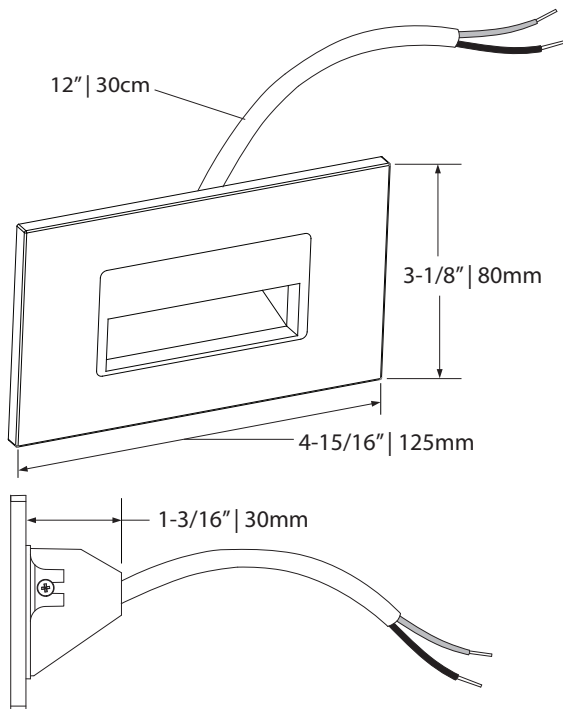

- 27K Warm white
  Blanc chaud
- 30K Soft white
  Blanc doux
- 35K Pure white
  Blanc pur
- 40K Cool white
  Blanc froid
- BK Black
  Noir
- WH White
  Blanc

LED DEL	Feed Alimentation	Energy used Consommation d'énergie	Light output Flux lumineux	Life Durée de vie	* Angle	CRI IRC
	12VDC	5 watts	450 lumens	75000 hours/ heures	130°	90
* According to L70 depreciation standard / Selon le standard de dépréciation L70						

Installs without a junction box
S'installe sans boîte de jonction

Decora wall plate included
Plaque Decora incluse

Certified for *damp location*
Certifié pour *milieu humides*