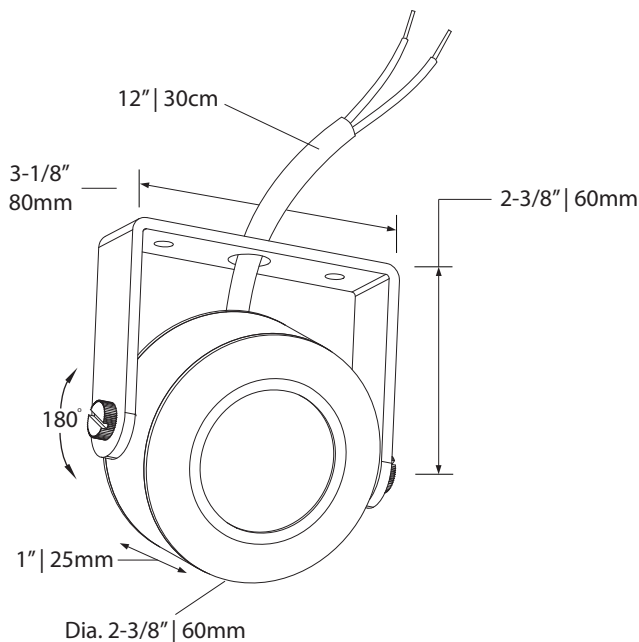

27K Warm white
Blanc chaud

30K Soft white
Blanc doux

35K Pure white
Blanc pur

40K Cool white
Blanc froid

BK Black
Noir

SN Satin nickel
Nickel Satiné

WH White
Blanc

NR Narrow
Étroit

MD Medium
Moyen

WD Wide
Large

NR
20° Narrow
Étroit

MD
40° Medium
Moyen

WD
80° Wide
Large

Certified for *damp location*
Certifié pour *milieu humides*

LED DEL	Feed Alimentation	Energy used Consommation d'énergie	Light output Flux lumineux	Life Durée de vie	* Angle	CRI IRC
	12VDC	6.25 watts	675 lumens	75000 hours/ heures	20/40/80°	90

* According to L70 depreciation standard / Selon le standard de dépréciation L70