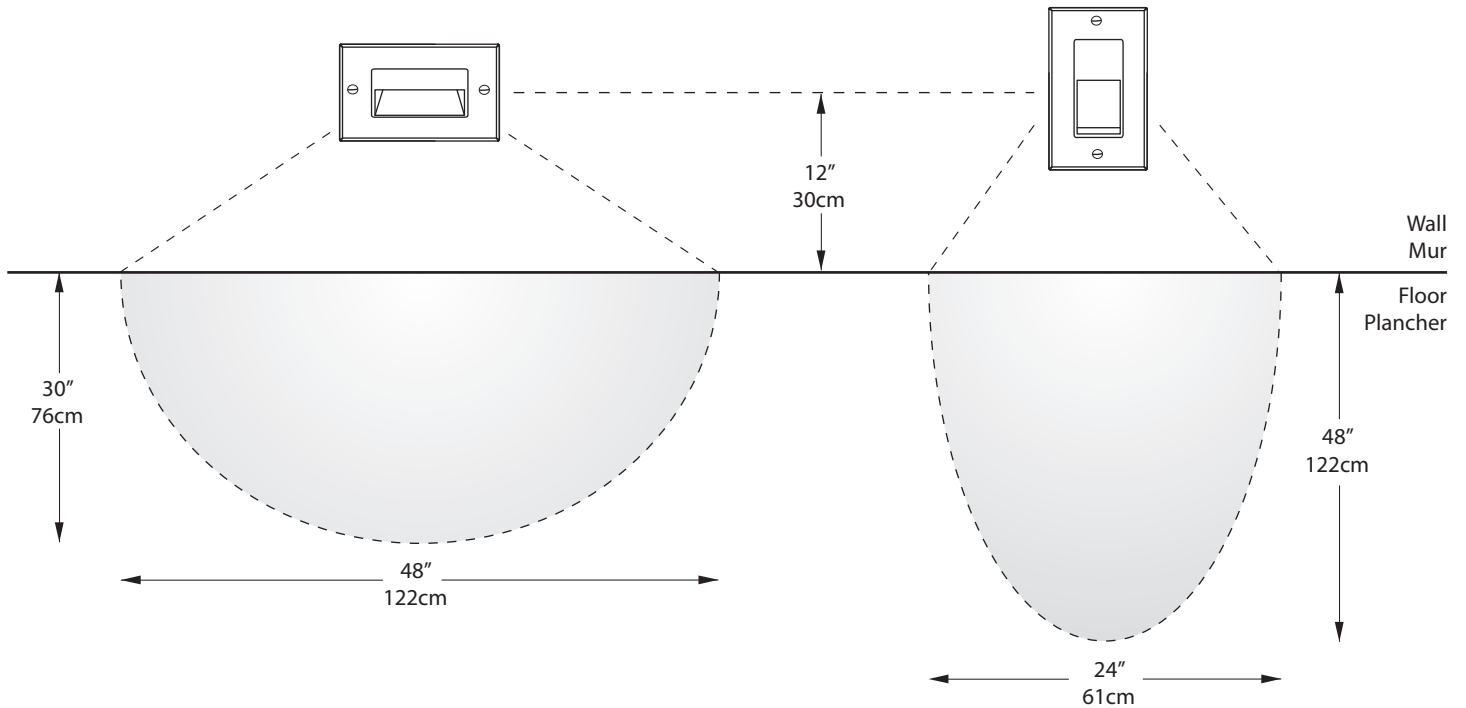

LIGHT SPREAD
ÉTALEMENT LUMINEUX