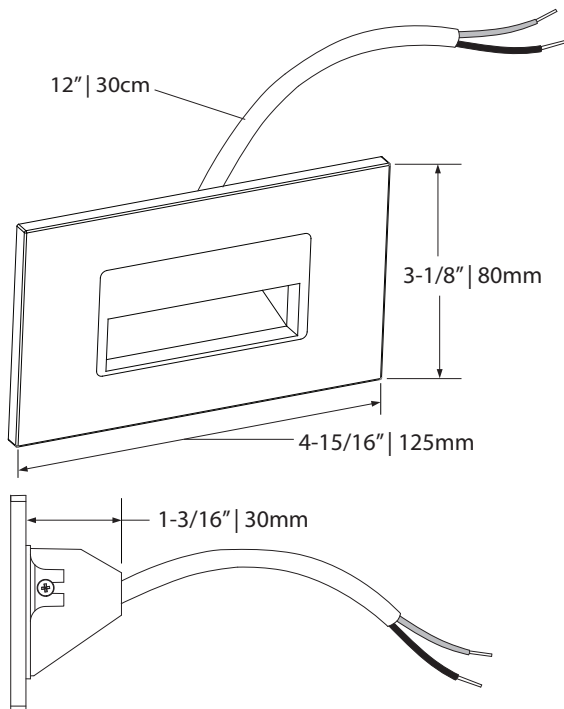

- 27K Warm white
  Blanc chaud
- 30K Soft white
  Blanc doux
- 35K Pure white
  Blanc pur
- 40K Cool white
  Blanc froid
- BK Black
  Noir
- WH White
  Blanc

LED DEL	Feed Alimentation	Energy used Consommation d'énergie	Light output Flux lumineux	Life Durée de vie	* Angle	CRI IRC
	12VDC	2.5 watts	225 lumens	75000 hours/ heures	130°	90
* According to L70 depreciation standard / Selon le standard de dépréciation L70						

Installs without a junction box
S'installe sans boîte de jonction

Decora wall plate included
Plaque Decora incluse

Certified for *damp location*
Certifié pour *milieu humides*