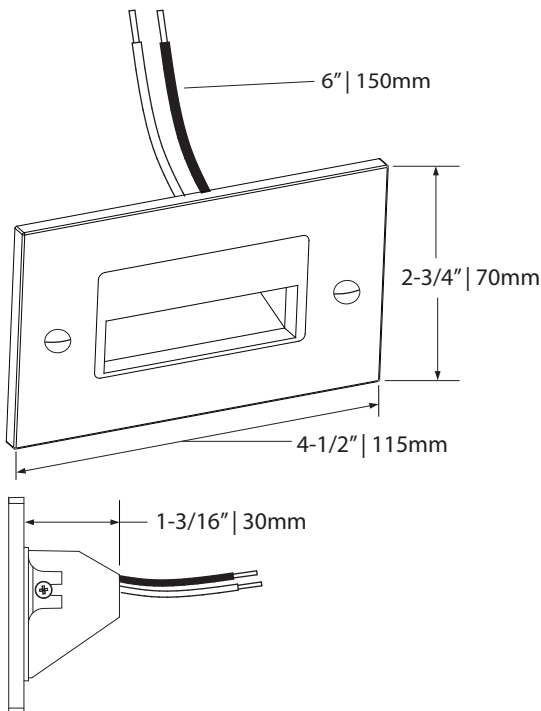

Installs in standard junction box
S'installe dans une boîte de jonction standard

Decora wall plate included
Plaque Decora incluse

LED 120V DIRECT technology
Technologie DEL 120V DIRECT

Certified for wet location
Certifié pour milieu mouillé