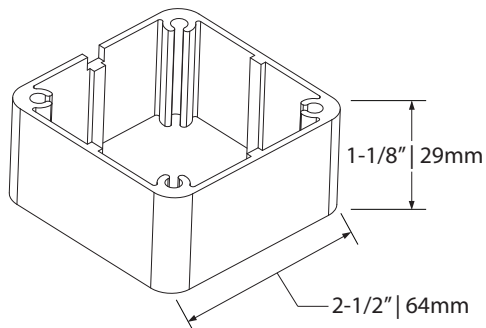

Surface mounting adapter for outdoor recessed fixtures
Adaptateur de montage en surface pour encastrés extérieurs

Metal construction with matching finishes to fixtures
Construction métallique avec finis assortis aux luminaires

Compatible with WPKD503 / WPKD504
Compatible avec WPKD503 / WPKD504