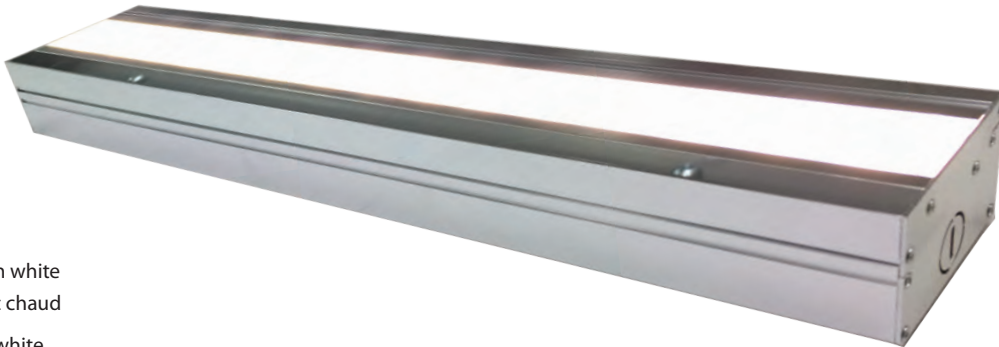

BK		Black Noir
WH		White Blanc

**LIGHT SPREAD
ÉTALEMENT LUMINEUX**

27K  Warm white
Blanc chaud

30K  Soft white
Blanc doux

35K  Pure white
Blanc pur

40K  Cool white
Blanc froid

AL  Aluminum
Aluminium

Several lengths available
Plusieurs longueurs disponibles