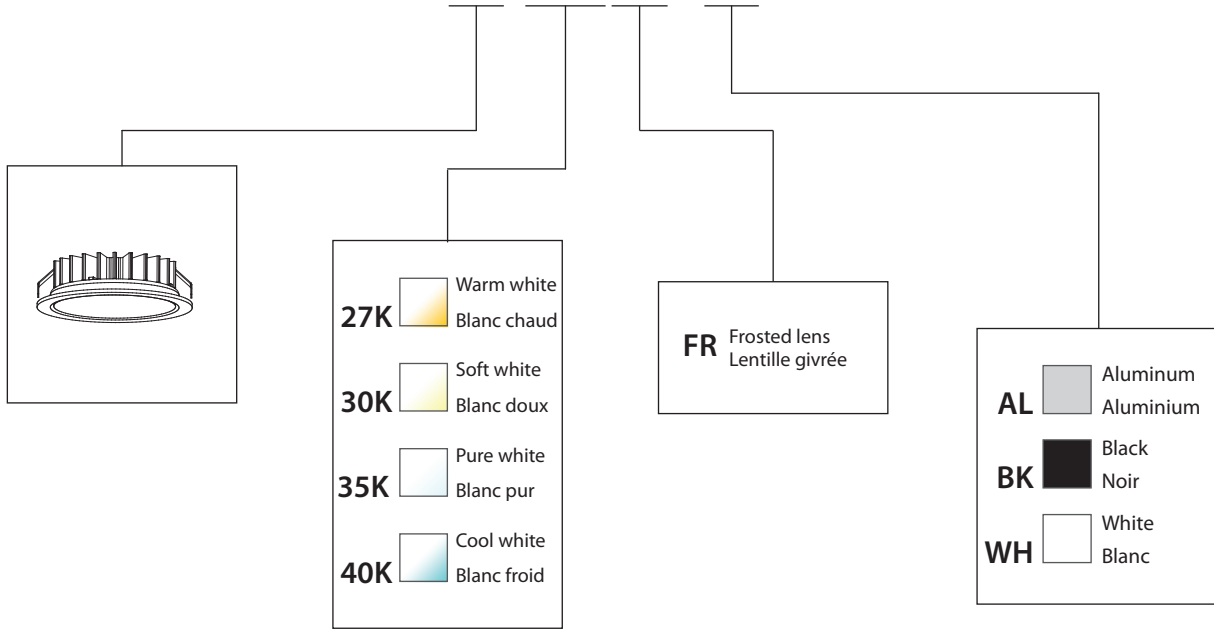

PRODUCT CODE / OPTIONS
CODE DE PRODUIT / OPTIONS

PKD 3 - XXXXX - XX