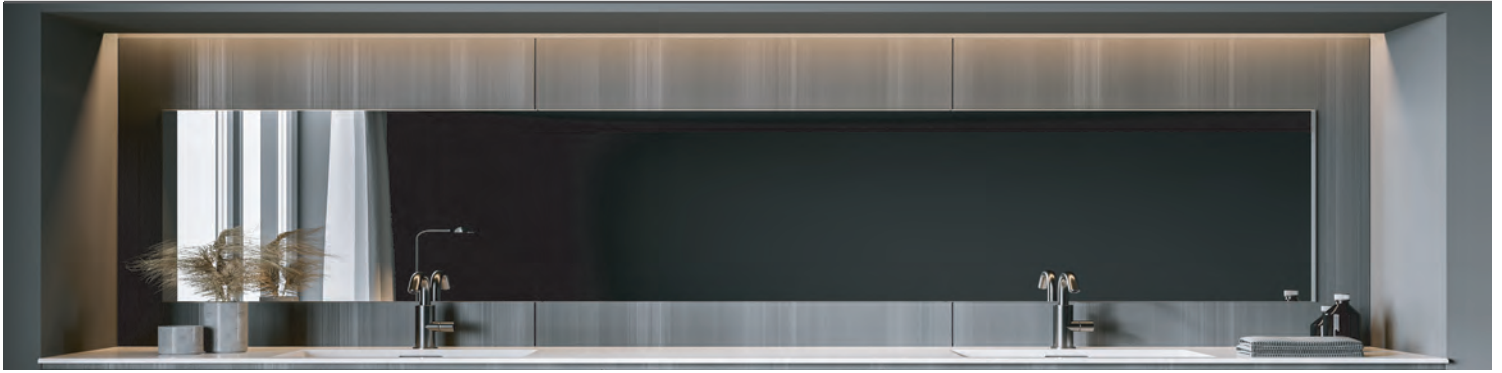

LID120XX - XXK - XX

LIGHT SPREAD
ÉTALEMENT LUMINEUX

27K  Warm white
Blanc chaud

30K  Soft white
Blanc doux

35K  Pure white
Blanc pur

40K  Cool white
Blanc froid

AL  Aluminum
Aluminium

BK  Black
Noir