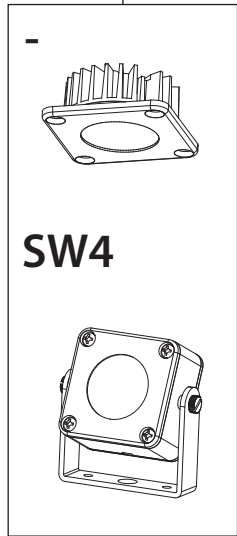

PRODUCT CODE / OPTIONS
CODE DE PRODUIT / OPTIONS

WPKD5XX - XXX - XXKXX - XX