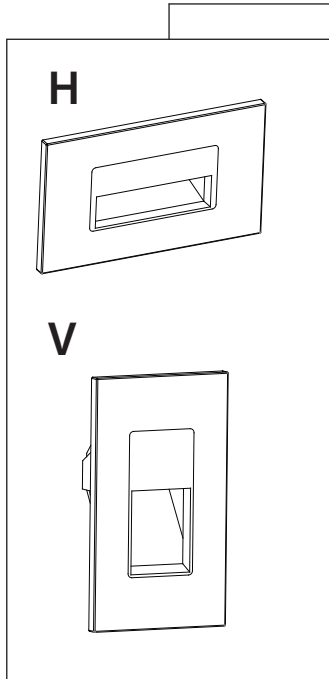

PRODUCT CODE / OPTIONS
CODE DE PRODUIT / OPTIONS

SLD-X1203 - XXK - PXX