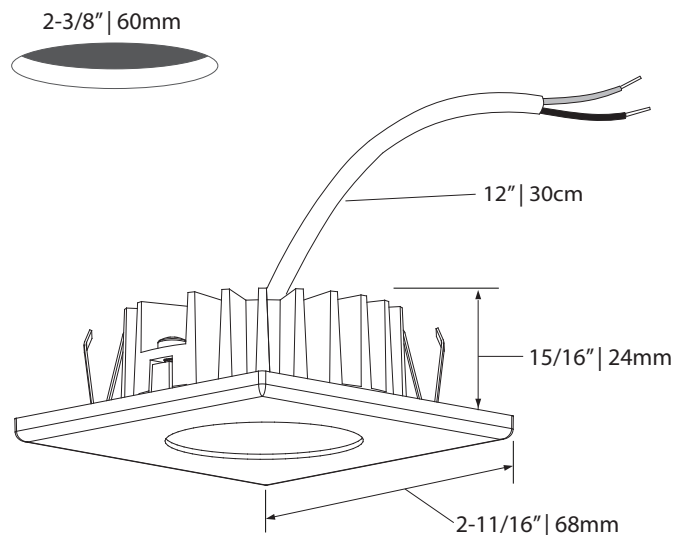

WD  80°
Wide
Large

 Certified for *damp location*
Certifié pour *milieu humides*

 Certified for insulated walls and ceilings with AMA-SPG-IC
Certifié pour murs et plafonds isolés avec AMA-SPG-IC

LED DEL	Feed Alimentation	Energy used Consommation d'énergie	Light output Flux lumineux	Life Durée de vie	* Angle	CRI IRC
	12VDC	5 watts	450 lumens	75000 hours/ heures	20/40/80°	90
* According to L70 depreciation standard / Selon le standard de dépréciation L70						