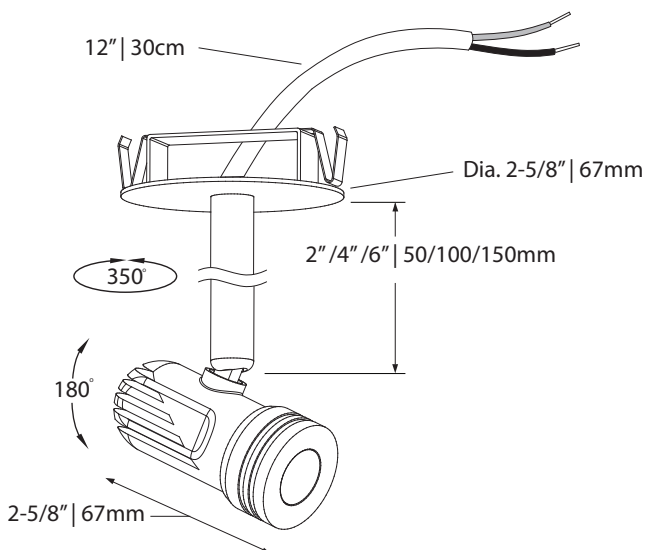

27K Warm white
Blanc chaud

30K Soft white
Blanc doux

35K Pure white
Blanc pur

40K Cool white
Blanc froid

BK Black
Noir

SN Satin nickel
Nickel Satiné

WH White
Blanc

MD Medium
Moyen

LED DEL	Feed Alimentation	Energy used Consommation d'énergie	Light output Flux lumineux	Life Durée de vie	* Angle	CRI IRC
	12VDC	6.25 watts	675 lumens	75000 hours/ heures	40°	90
* According to L70 depreciation standard / Selon le standard de dépréciation L70