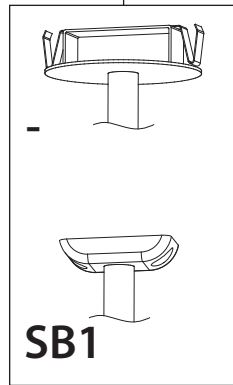

PRODUCT CODE / OPTIONS
CODE DE PRODUIT / OPTIONS

MSD 5XX-XXX - XXKXX - XX