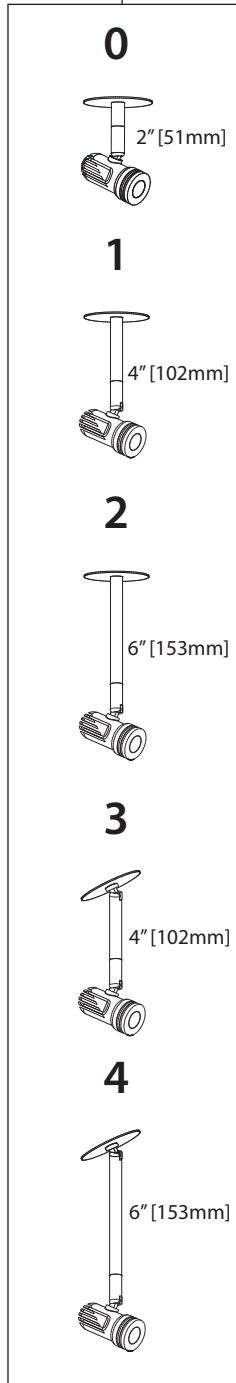

PRODUCT CODE / OPTIONS
CODE DE PRODUIT / OPTIONS

MSD 5XX-XXX - XXKXX - XX

27K	Warm white Blanc chaud
30K	Soft white Blanc doux
35K	Pure white Blanc pur
40K	Cool white Blanc froid

MD	Medium Moyen
----	-----------------