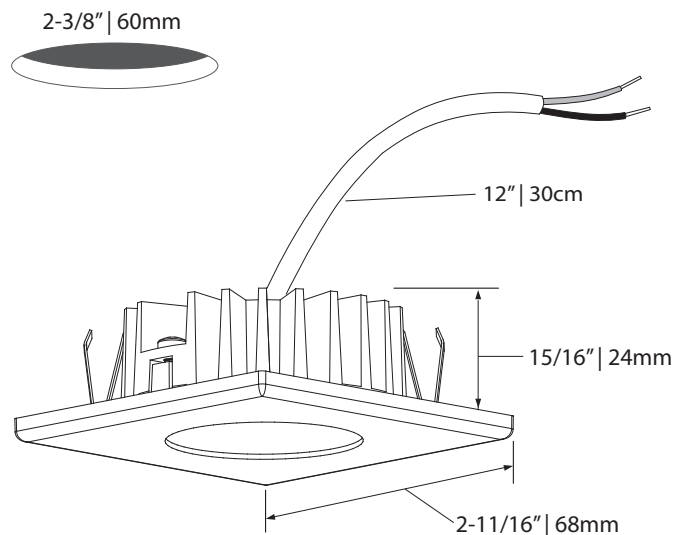

WD  80°
Wide
Large

 Certified for *damp location*
Certifié pour *milieu humides*

 Certified for insulated walls and ceilings with AMA-SPG-IC
Certifié pour murs et plafonds isolés avec AMA-SPG-IC

LED DEL	Feed Alimentation	Energy used Consommation d'énergie	Light output Flux lumineux	Life Durée de vie	* Angle	CRI IRC
	12VDC	6.25 watts	675 lumens	75000 hours/ heures	20/40/80°	90
* According to L70 depreciation standard / Selon le standard de dépréciation L70						