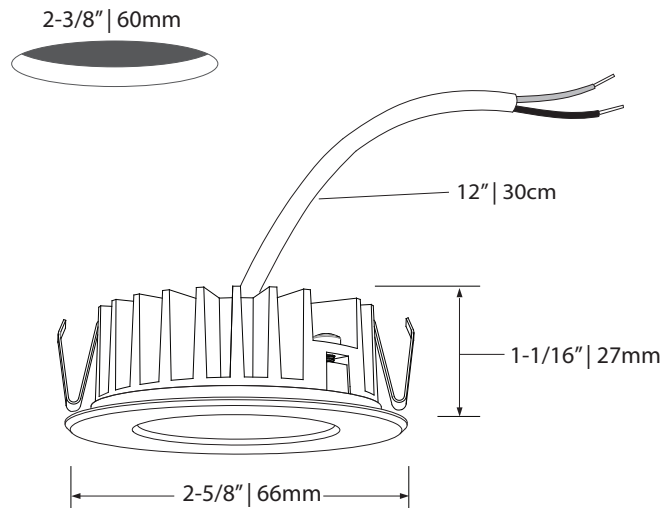

27K Warm white
Blanc chaud

30K Soft white
Blanc doux

35K Pure white
Blanc pur

40K Cool white
Blanc froid

BK Black
Noir

SN Satin nickel
Nickel Satiné

WH White
Blanc

NR Narrow
Étroit

MD Medium
Moyen

WD Wide
Large

NR
20°
Narrow
Étroit

MD
40°
Medium
Moyen

WD
80°
Wide
Large

Certified for *damp location*
Certifié pour *milieu humides*

Certified for insulated walls and ceilings with AMA-SPG-IC
Certifié pour murs et plafonds isolés avec AMA-SPG-IC

LED DEL	Feed Alimentation	Energy used Consommation d'énergie	Light output Flux lumineux	Life Durée de vie	* Angle	CRI IRC
	12VDC	6.25 watts	675 lumens	75000 hours/ heures	20/40/80°	90
* According to L70 depreciation standard / Selon le standard de dépréciation L70