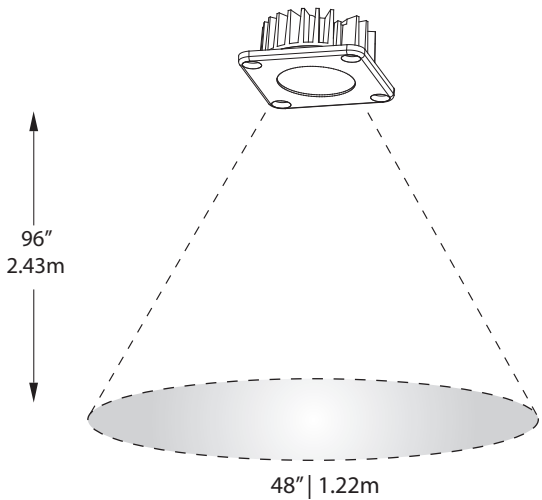

LIGHT SPREAD
ÉTALEMENT LUMINEUX

- 27K  Warm white
Blanc chaud
- 30K  Soft white
Blanc doux
- 35K  Pure white
Blanc pur
- 40K  Cool white
Blanc froid
- BK  Black
Noir
- NA  Natural Anodized
Anodisé Naturel
- WH  White
Blanc
- CL  Clear
Claire
- FR  Frosted
Givré