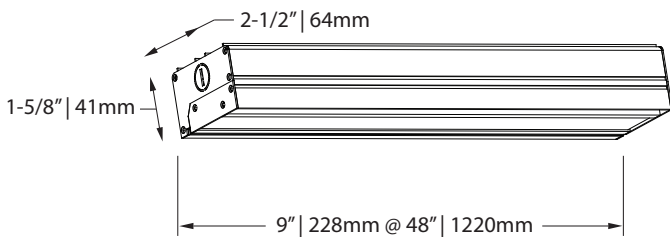

27K Warm white
Blanc chaud

30K Soft white
Blanc doux

35K Pure white
Blanc pur

40K Cool white
Blanc froid

AL Aluminum
Aluminium

Several lengths available
Plusieurs longueurs disponibles

LED 120V DIRECT technology
Technologie DEL 120V DIRECT

LED DEL	Feed Alimentation	Energy used Consommation d'énergie	Light output Flux lumineux	Life Durée de vie	* Angle	CRI IRC
	120VAC	12 watts / 12"	1250 lumens / 12"	75000 hours/ heures	120°	90
* According to L70 depreciation standard / Selon le standard de dépréciation L70						

Product made in Quebec, Canada
Produit fabriqué au Québec, Canada

10 Years warranty
Garantie de 10 ans

Certified for Canada and US
Certifié pour le Canada et les É-U

Full length integrated junction box
Boîte de jonction pleine longueur intégrée

Choice of 5 different lengths
Choix de 5 longueur différentes

Compatible with dimmers
Compatible avec gradateurs

120VAC direct - No LED driver required
120VAC direct - Aucun pilote DEL requis