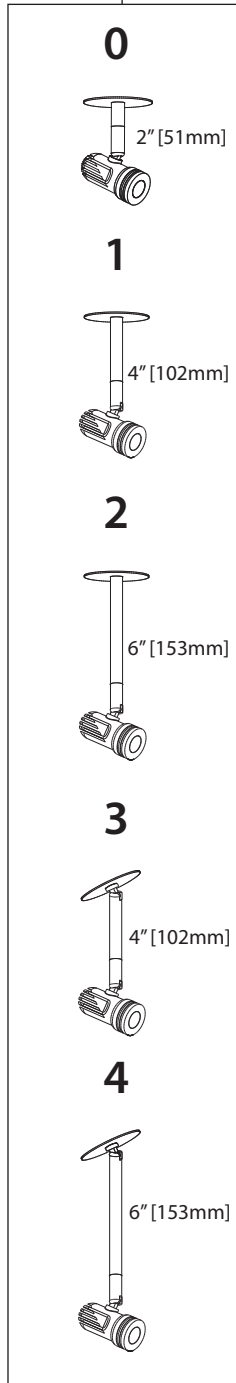

PRODUCT CODE / OPTIONS
CODE DE PRODUIT / OPTIONS

MSD 7XX-XXX - XXKXX - XX

27K		Warm white Blanc chaud
30K		Soft white Blanc doux
35K		Pure white Blanc pur
40K		Cool white Blanc froid

MD	Medium Moyen
-----------	-----------------