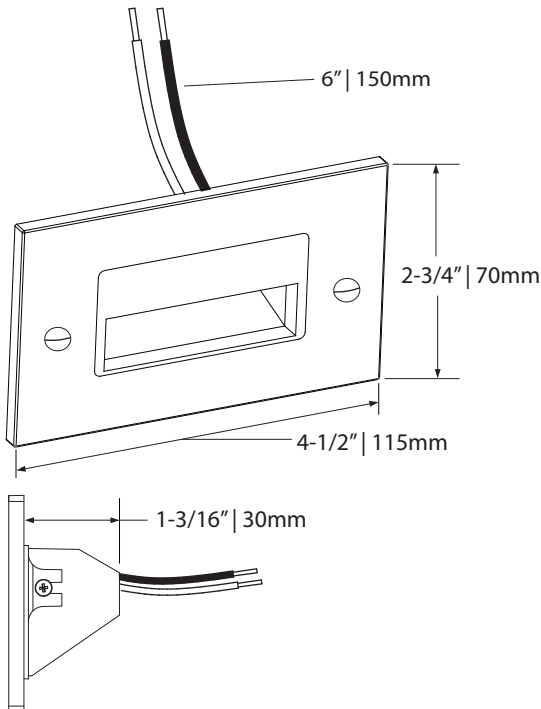

Installs in standard junction box
S'installe dans une boîte de jonction standard

Decora wall plate included
Plaque Decora incluse

LED 120V DIRECT technology
Technologie DEL 120V DIRECT

Certified for wet location
Certifié pour milieu mouillé