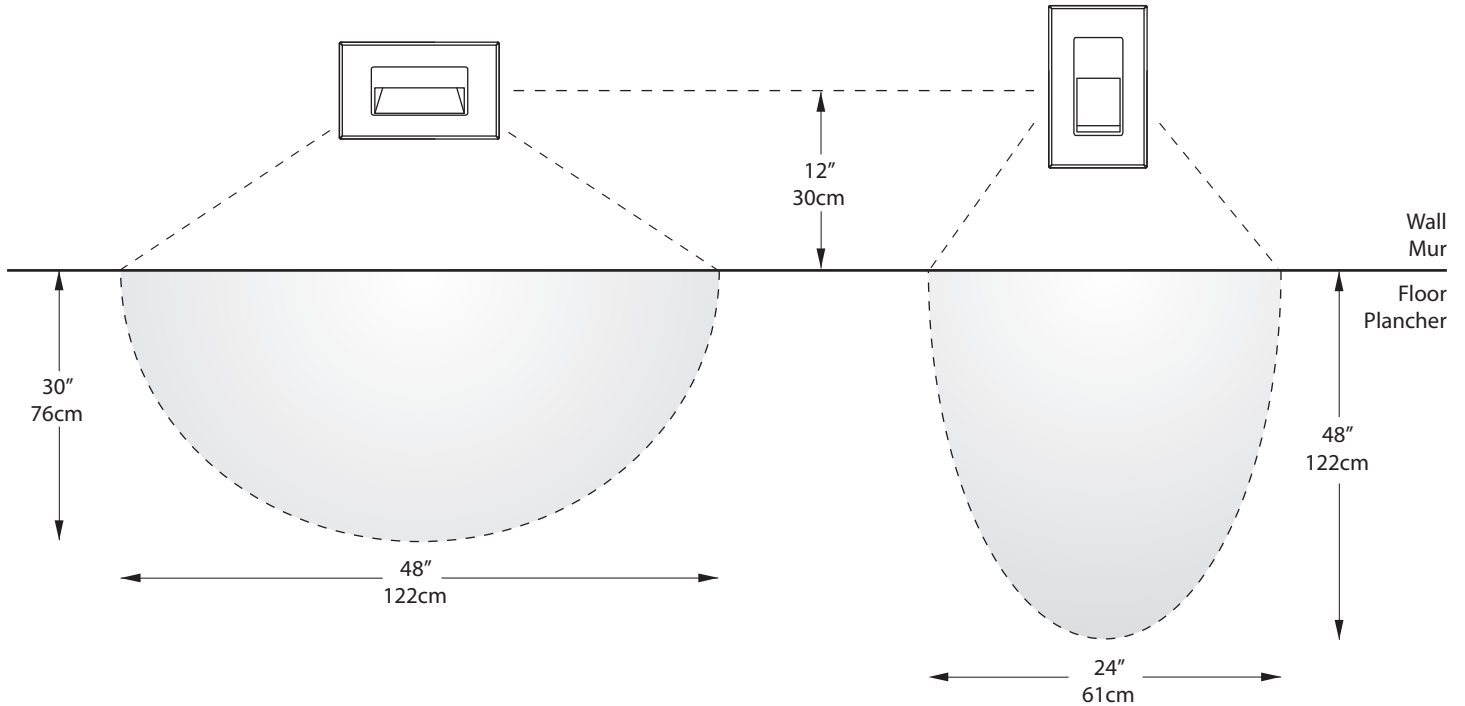

**LIGHT SPREAD
ÉTALEMENT LUMINEUX**