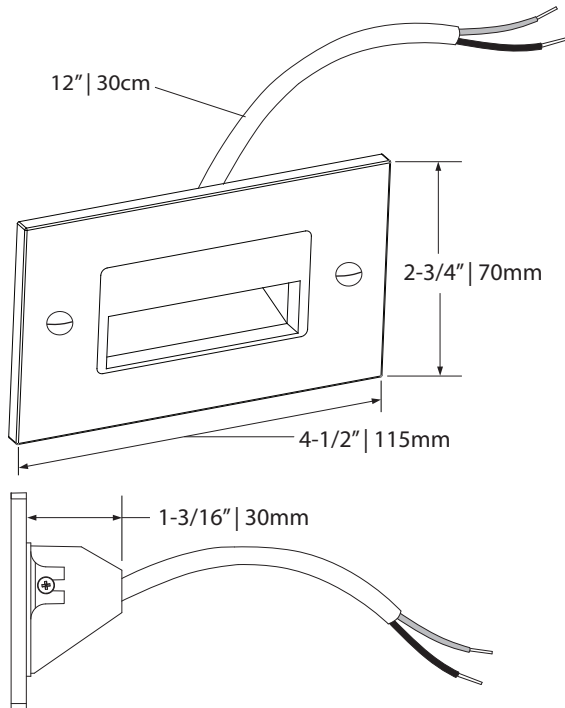

27K Warm white
Blanc chaud

30K Soft white
Blanc doux

35K Pure white
Blanc pur

40K Cool white
Blanc froid

BK Black
Noir

LED DEL	Feed Alimentation	Energy used Consommation d'énergie	Light output Flux lumineux	Life Durée de vie	* Angle	CRI IRC
	12VDC	5 watts	450 lumens	75000 hours/ heures	130°	90
* According to L70 depreciation standard / Selon le standard de dépréciation L70						

Installs without a junction box
S'installe sans boîte de jonction

Decora wall plate included
Plaque Decora incluse

Certified for wet location
Certifié pour milieu mouillé