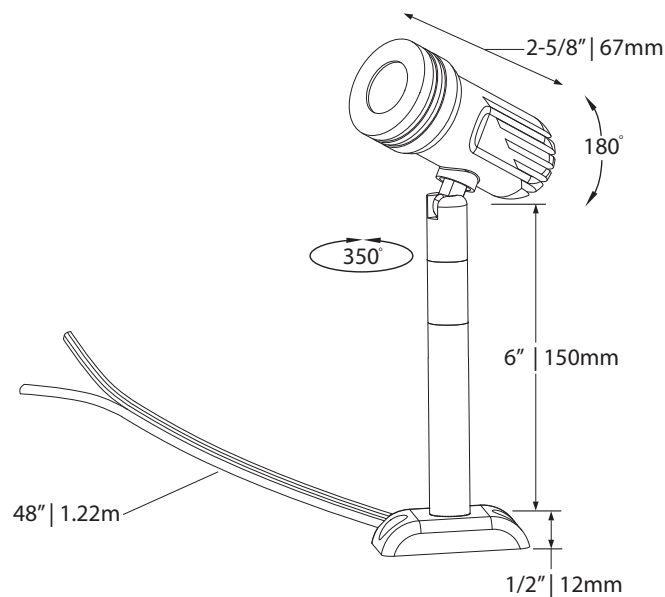

Certified for landscape installation
Certifié pour installation d'aménagement paysager

LED DEL	Feed Alimentation	Energy used Consommation d'énergie	Light output Flux lumineux	Life Durée de vie	* Angle	CRI IRC
	12VDC	5 watts	450 lumens	75000 hours/ heures	40°	90
* According to L70 depreciation standard / Selon le standard de dépréciation L70						