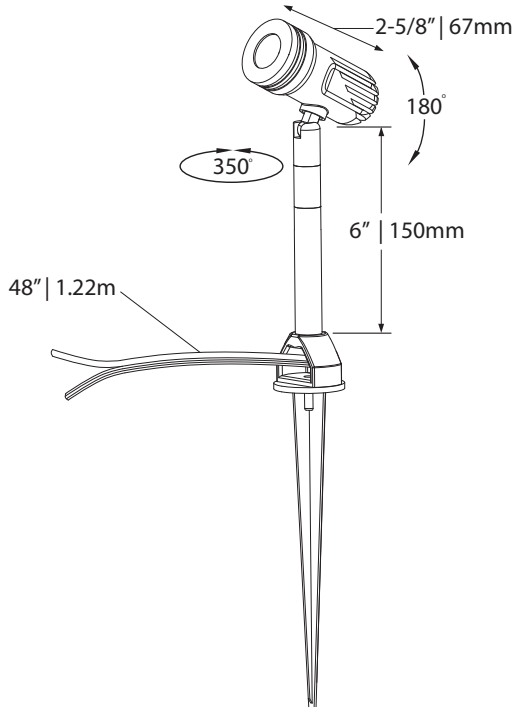

BK  Black
Noir

MD  Medium
Moyen

MD  Medium
Moyen

 Certified for *wet location*
Certifié pour *milieu mouillé*

 Certified for landscape installation
Certifié pour installation d'aménagement paysager

LED DEL	Feed Alimentation	Energy used Consommation d'énergie	Light output Flux lumineux	Life Durée de vie	* Angle	CRI IRC
	12VDC	5 watts	450 lumens	75000 hours/ heures	40°	90
* According to L70 depreciation standard / Selon le standard de dépréciation L70						