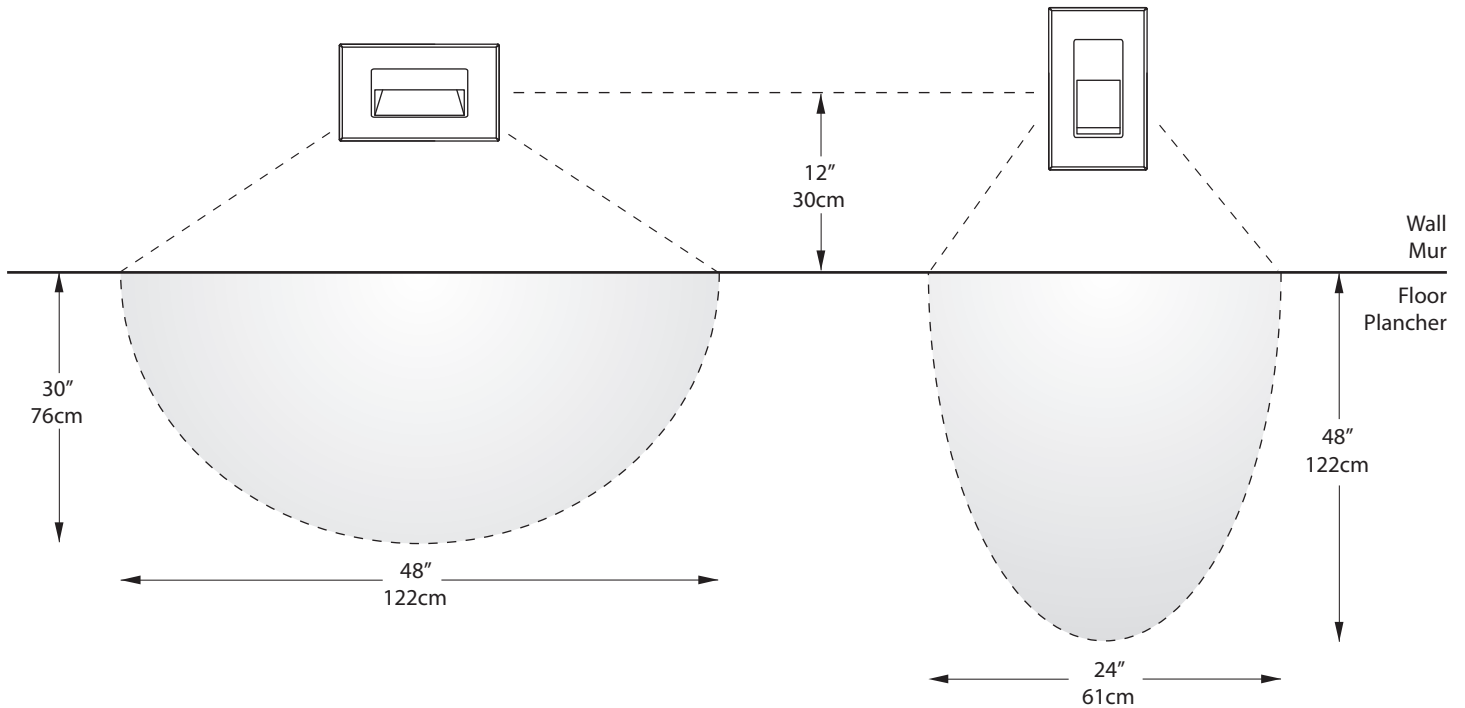

**LIGHT SPREAD
ÉTALEMENT LUMINEUX**