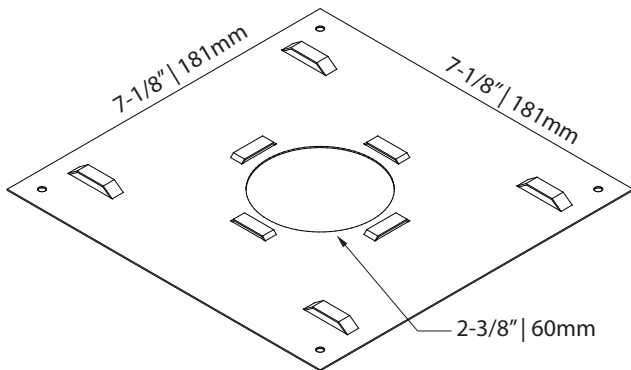

AMA-MP01

For miniature recessed fixtures positioning in new installation
Pour positionnement des encastrés miniatures en installation neuve

Ensures precision and easy location of openings
Assure la précision et la localisation des ouvertures

For fixtures requiring 2-3/8" (60mm) opening
Pour luminaire nécessitant une ouverture de 2-3/8" (60mm)

Compatible with PKD5 / PKD7 / MSD5 / MSD7 series
Compatible avec séries PKD5 / PKD7 / MSD5 / MSD7