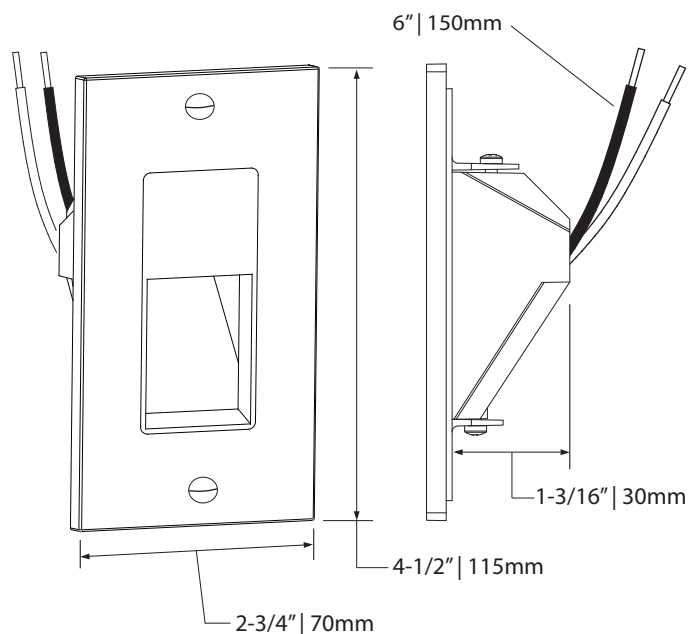

Installs in standard junction box
S'installe dans une boîte de jonction standard

Decora wall plate included
Plaque Decora incluse

LED 120V DIRECT technology
Technologie DEL 120V DIRECT

Certified for wet location
Certifié pour milieu mouillé