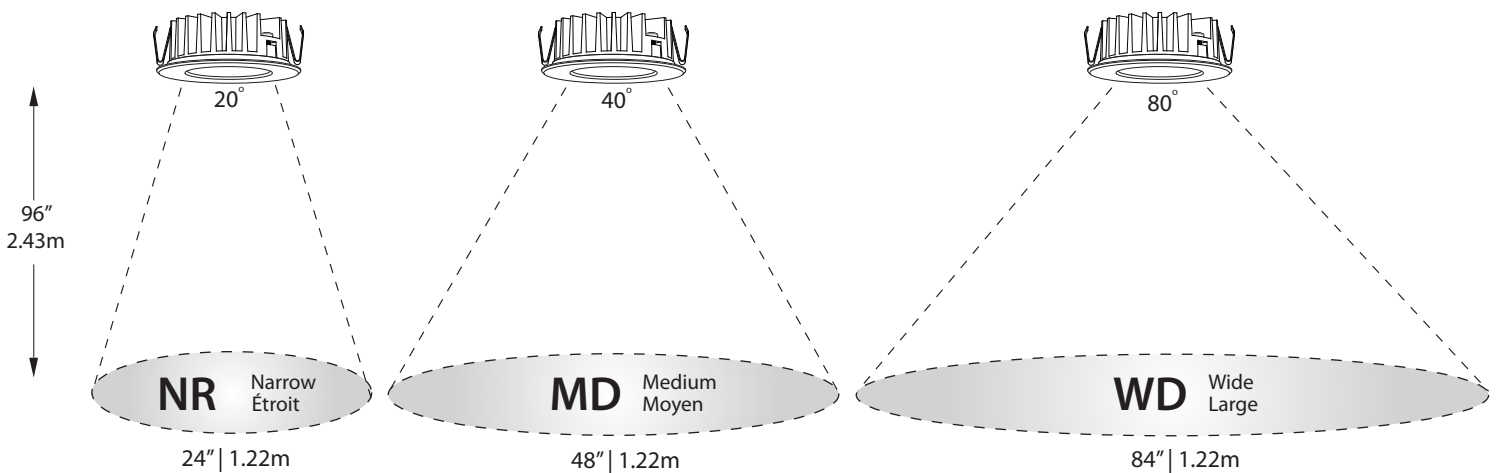

LIGHT SPREAD
ÉTALEMENT LUMINEUX