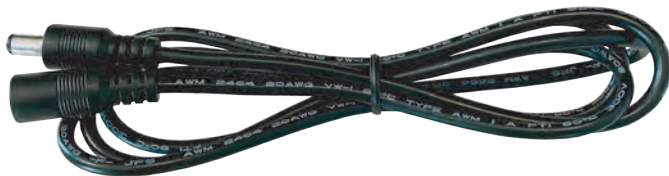

AEC-48-12VR

Input / Entrée	5.5/2.1mm - 12 VDC
Output / Sortie	5.5/2.1mm - 12 VDC
Lenght / Longueur	48 in./po. 1.2 m
Gauge / Calibre	20 AWG

Universal extension for 12VDC LED systems
Extension universelle pour systèmes DEL 12VDC

Compatible with EPI series power supplies
Compatible avec la série de blocs d'alimentation EPI

Compatible with ACH series connection harness
Compatible avec la série de harnais de connexion ACH