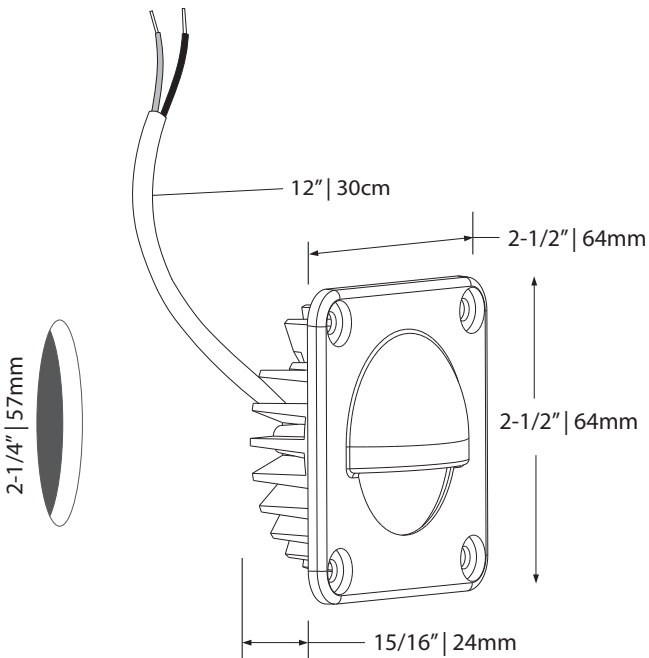

- 27K Warm white
  Blanc chaud
- 30K Soft white
  Blanc doux
- 35K Pure white
  Blanc pur
- 40K Cool white
  Blanc froid
- BK Black
  Noir
- NA Natural Anodized
  Anodisé Naturel
- WH White
  Blanc
- CL Clear
  Claire
- FR Frosted
  Givré

LED DEL	Feed Alimentation	Energy used Consommation d'énergie	Light output Flux lumineux	Life Durée de vie	Angle	CRI IRC
	12VDC	5 watts	450 lumens	75000 hours/ heures	40°	90
* According to L70 depreciation standard / Selon le standard de dépréciation L70						

Certified for *wet location*
Certifié pour *milieu mouillé*

Surface mounting with **AMR-302**
Montage en surface avec **AMR-302**

Certified for insulated walls and ceilings with **AMA-SPG-IC**
Certifié pour murs et plafonds isolés avec **AMA-SPG-IC**

Product made in Quebec, Canada
Produit fabriqué au Québec, Canada

10 Years warranty
Garantie de 10 ans

Certified for Canada and US
Certifié pour le Canada et les É-U

Recessed depth of 15/16" (24mm)
Profondeur encastrée de 15/16" (24mm)

Horizontal light projection
Projection de lumière horizontale

Compatible with dimmers
Compatible avec gradateurs

12VDC LED driver required (sold separately)
Pilote DEL 12VDC requis (vendu séparément)