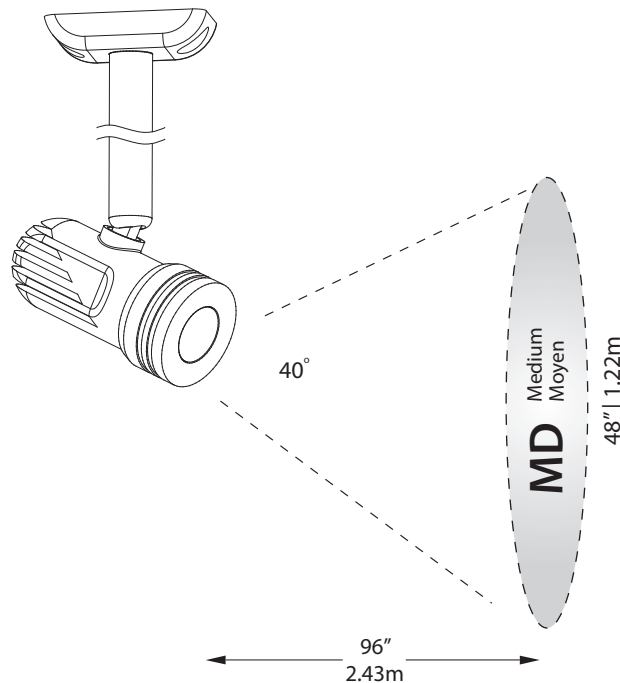

LIGHT SPREAD ÉTALEMENT LUMINEUX