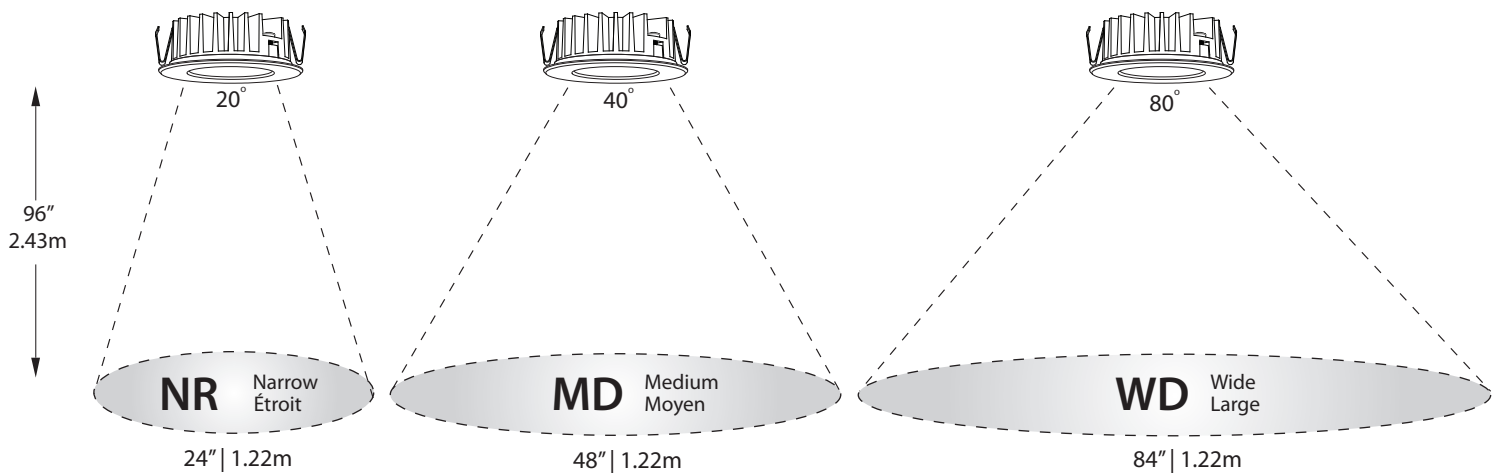

LIGHT SPREAD ÉTALEMENT LUMINEUX