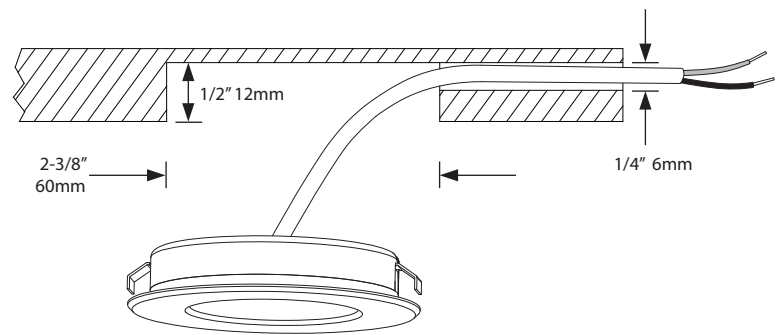

PRODUCT CODE / OPTIONS
CODE DE PRODUIT / OPTIONS

PKD 3 - XXXXX - XX

LIGHT SPREAD
ÉTALEMENT LUMINEUX

- 27K  Warm white
Blanc chaud
- 30K  Soft white
Blanc doux
- 35K  Pure white
Blanc pur
- 40K  Cool white
Blanc froid
- BK  Black
Noir
- SN  Satin nickel
Nickel Satiné
- WH  White
Blanc
- FR  Frosted
Givré