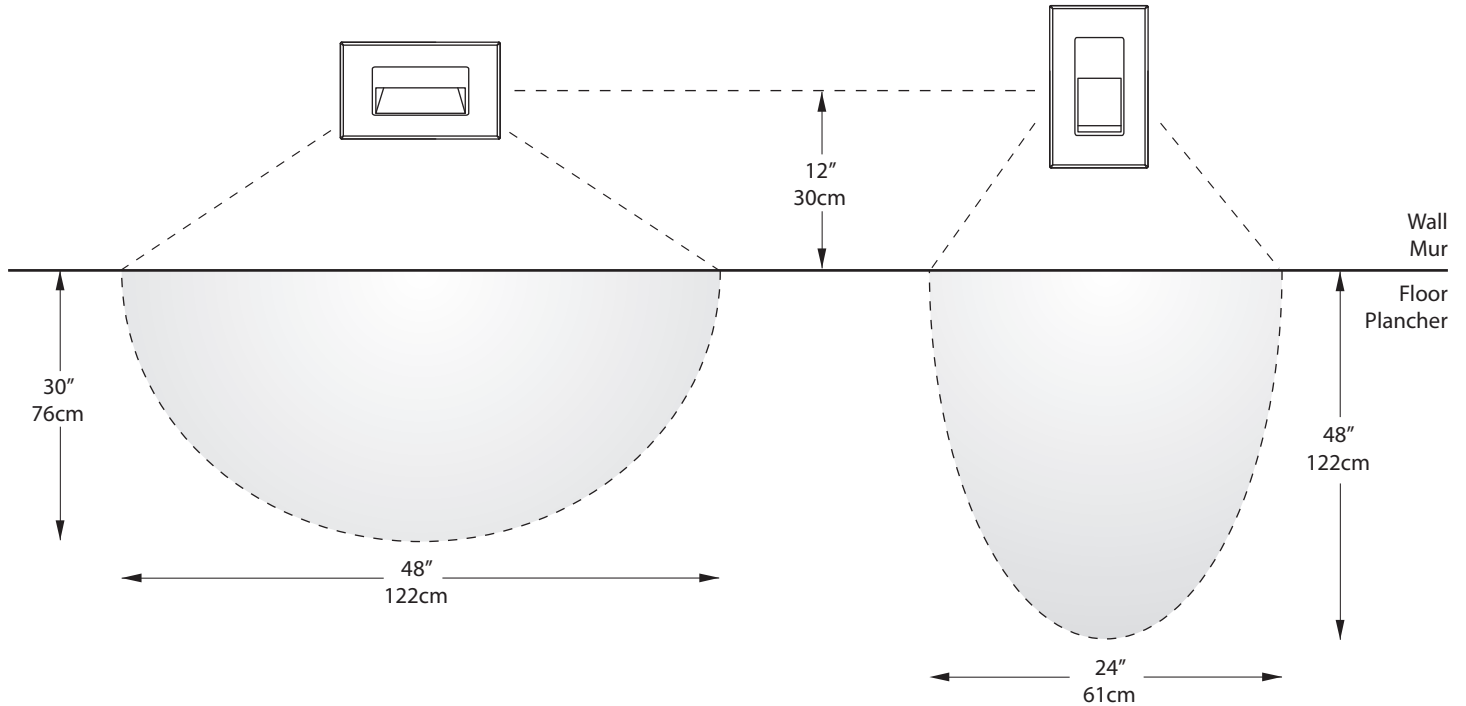

**LIGHT SPREAD
ÉTALEMENT LUMINEUX**