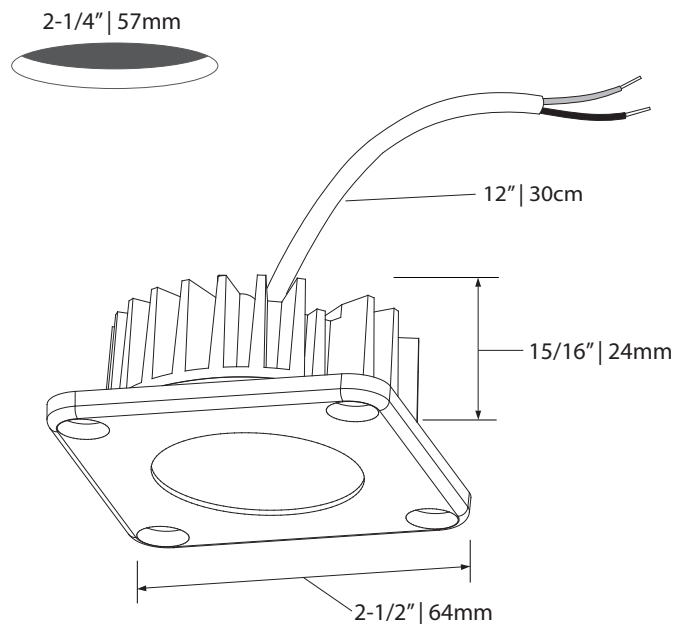

- 27K Warm white
  Blanc chaud
- 30K Soft white
  Blanc doux
- 35K Pure white
  Blanc pur
- 40K Cool white
  Blanc froid
- BK Black
  Noir
- NA Natural Anodized
  Anodisé Naturel
- WH White
  Blanc
- CL Clear
  Claire
- FR Frosted
  Givré

LED DEL	Feed Alimentation	Energy used Consommation d'énergie	Light output Flux lumineux	Life Durée de vie	Angle	CRI IRC
	12VDC	5 watts	450 lumens	75000 hours/ heures	40°	90
* According to L70 depreciation standard / Selon le standard de dépréciation L70						

Certified for *wet location*
Certifié pour *milieu mouillé*

Surface mounting with **AMR-302**
Montage en surface avec **AMR-302**

Certified for insulated walls and ceilings with **AMA-SPG-IC**
Certifié pour murs et plafonds isolés avec **AMA-SPG-IC**

Product made in Quebec, Canada
Produit fabriqué au Québec, Canada

10 Years warranty
Garantie de 10 ans

Certified for Canada and US
Certifié pour le Canada et les É-U

Recessed depth of 15/16" (24mm)
Profondeur encastrée de 15/16" (24mm)

Choice of clear or frosted lens
Choix de verre clair ou givré

Compatible with dimmers
Compatible avec gradateurs

12VDC LED driver required (sold separately)
Pilote DEL 12VDC requis (vendu séparément)