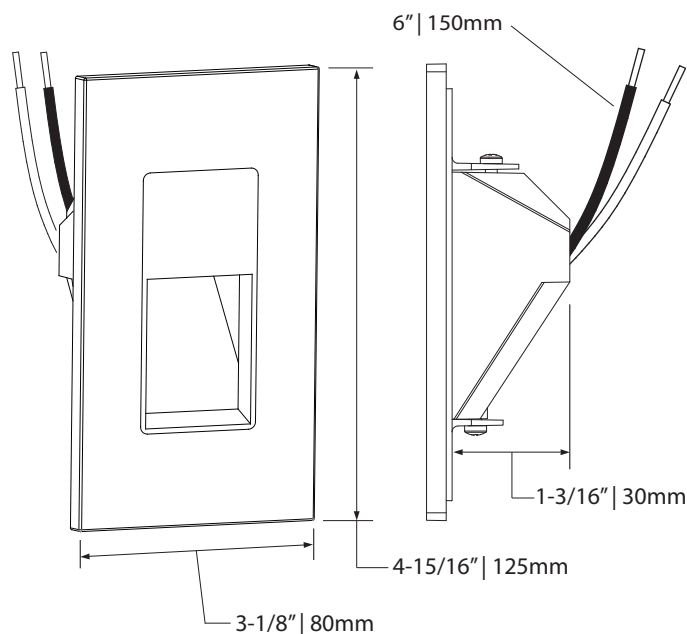

Installs in standard junction box
S'installe dans une boîte de jonction standard

Decora wall plate included
Plaque Decora incluse

LED 120V DIRECT technology
Technologie DEL 120V DIRECT

Product made in Quebec, Canada
Produit fabriqué au Québec, Canada