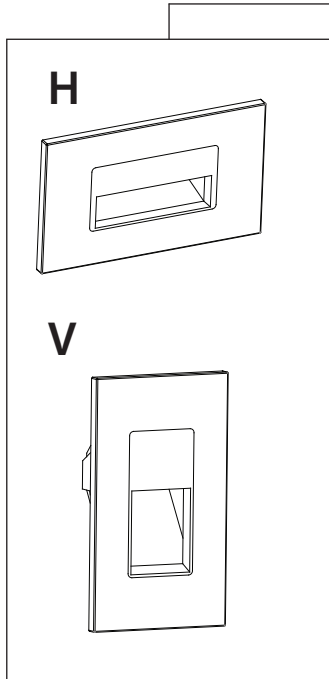

PRODUCT CODE / OPTIONS
CODE DE PRODUIT / OPTIONS

SLD-X1205 - XXK - PXX