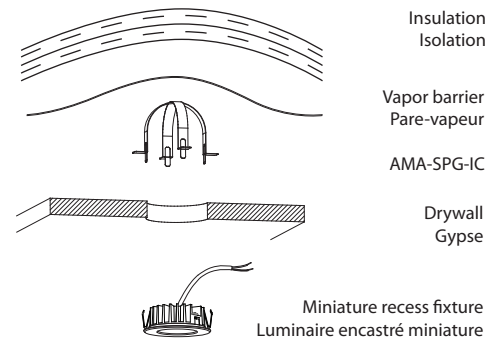

For fixtures requiring 2-3/8" (60mm) opening
Pour luminaire nécessitant une ouverture de 2-3/8" (60mm)

Compatible with PKD5 / PKD7 / MSD5 / MSD7 series
Compatible avec séries PKD5 / PKD7 / MSD5 / MSD7

AMA-SPG-IC