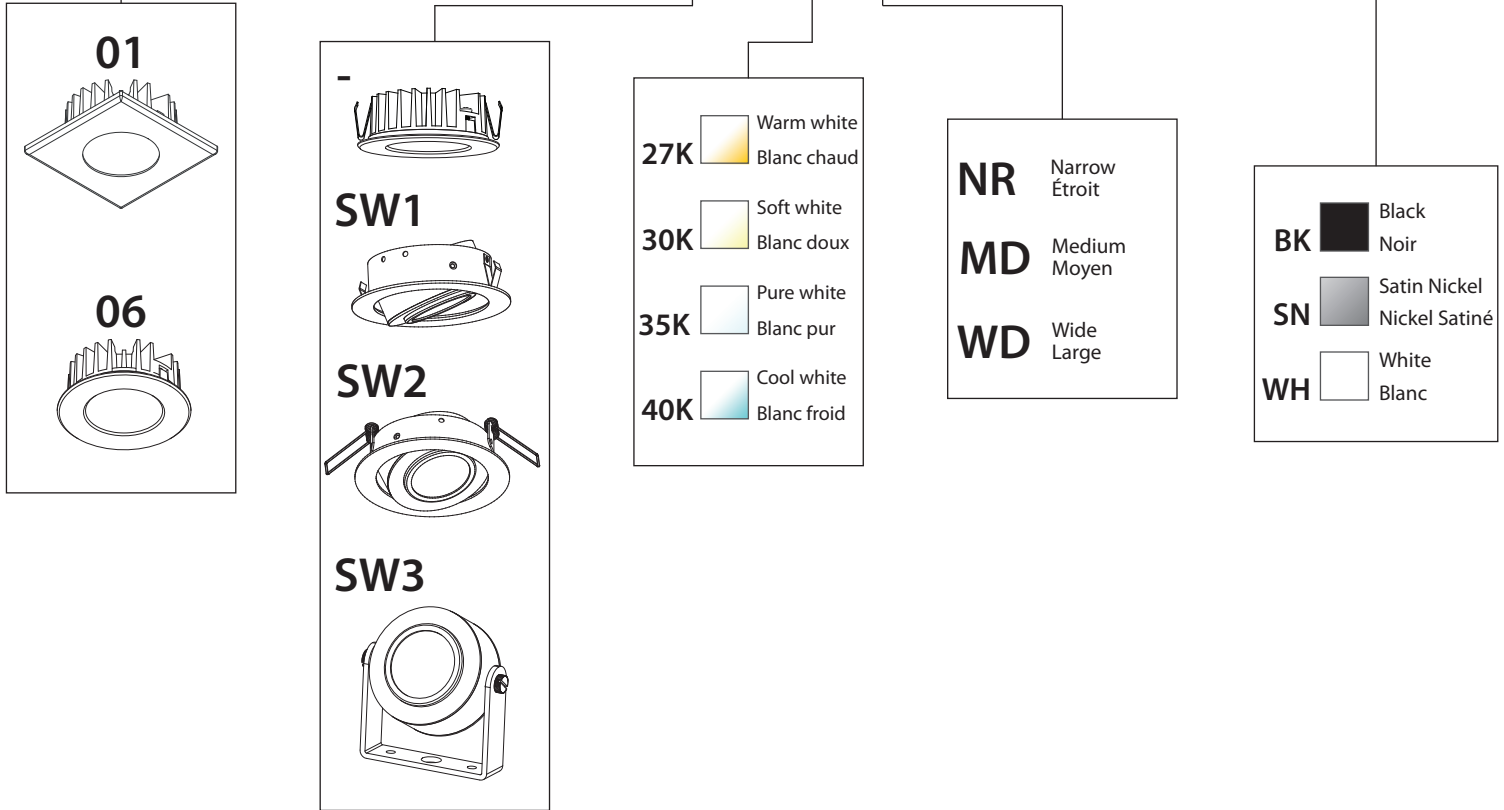

PRODUCT CODE / OPTIONS
CODE DE PRODUIT / OPTIONS

PKD5XX - XXX - XXXXX - XX