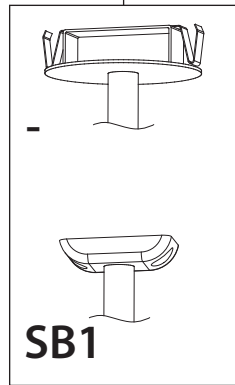

PRODUCT CODE / OPTIONS
CODE DE PRODUIT / OPTIONS

MSD 7XX-XXX - XXKXX - XX