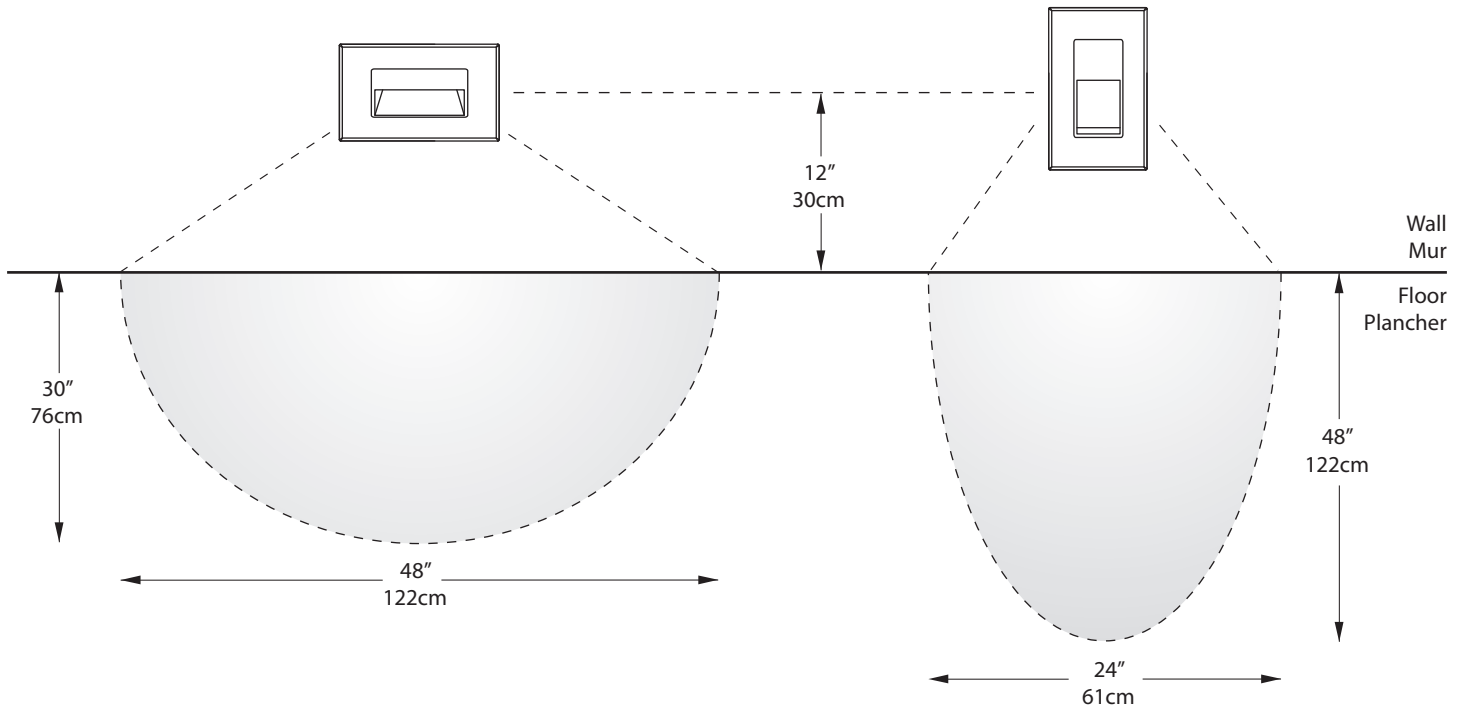

**LIGHT SPREAD
ÉTALEMENT LUMINEUX**