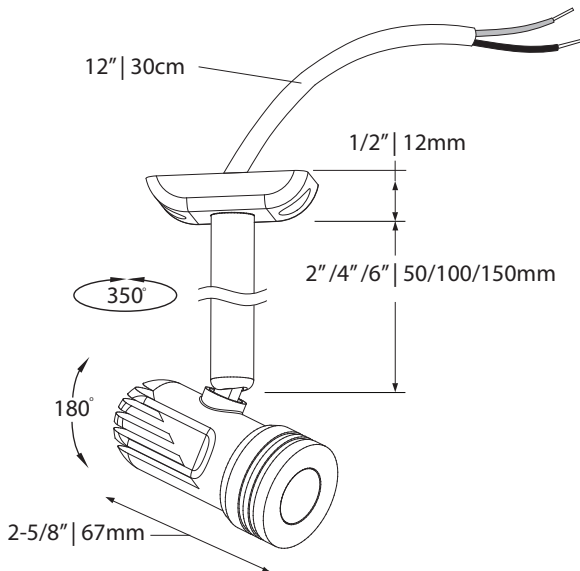

27K  Warm white
Blanc chaud

30K  Soft white
Blanc doux

35K  Pure white
Blanc pur

40K  Cool white
Blanc froid

BK  Black
Noir

WH  White
Blanc

MD  Medium
Moyen

LED DEL	Feed Alimentation	Energy used Consommation d'énergie	Light output Flux lumineux	Life Durée de vie	Angle	CRI IRC
	12VDC	6.25 watts	675 lumens	75000 hours/ heures	40°	90
* According to L70 depreciation standard / Selon le standard de dépréciation L70						