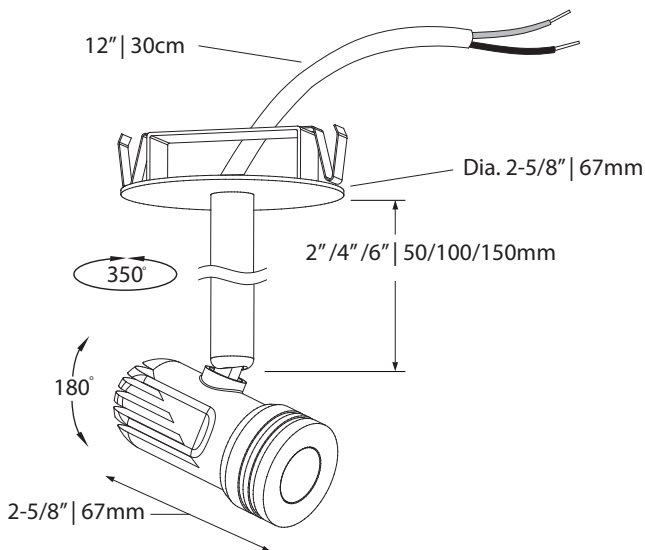

27K Warm white
Blanc chaud

30K Soft white
Blanc doux

35K Pure white
Blanc pur

40K Cool white
Blanc froid

BK Black
Noir

SN Satin nickel
Nickel Satiné

WH White
Blanc

MD Medium
Moyen

LED DEL	Feed Alimentation	Energy used Consommation d'énergie	Light output Flux lumineux	Life Durée de vie	* Angle	CRI IRC
	12VDC	5 watts	450 lumens	75000 hours/ heures	40°	90
* According to L70 depreciation standard / Selon le standard de dépréciation L70