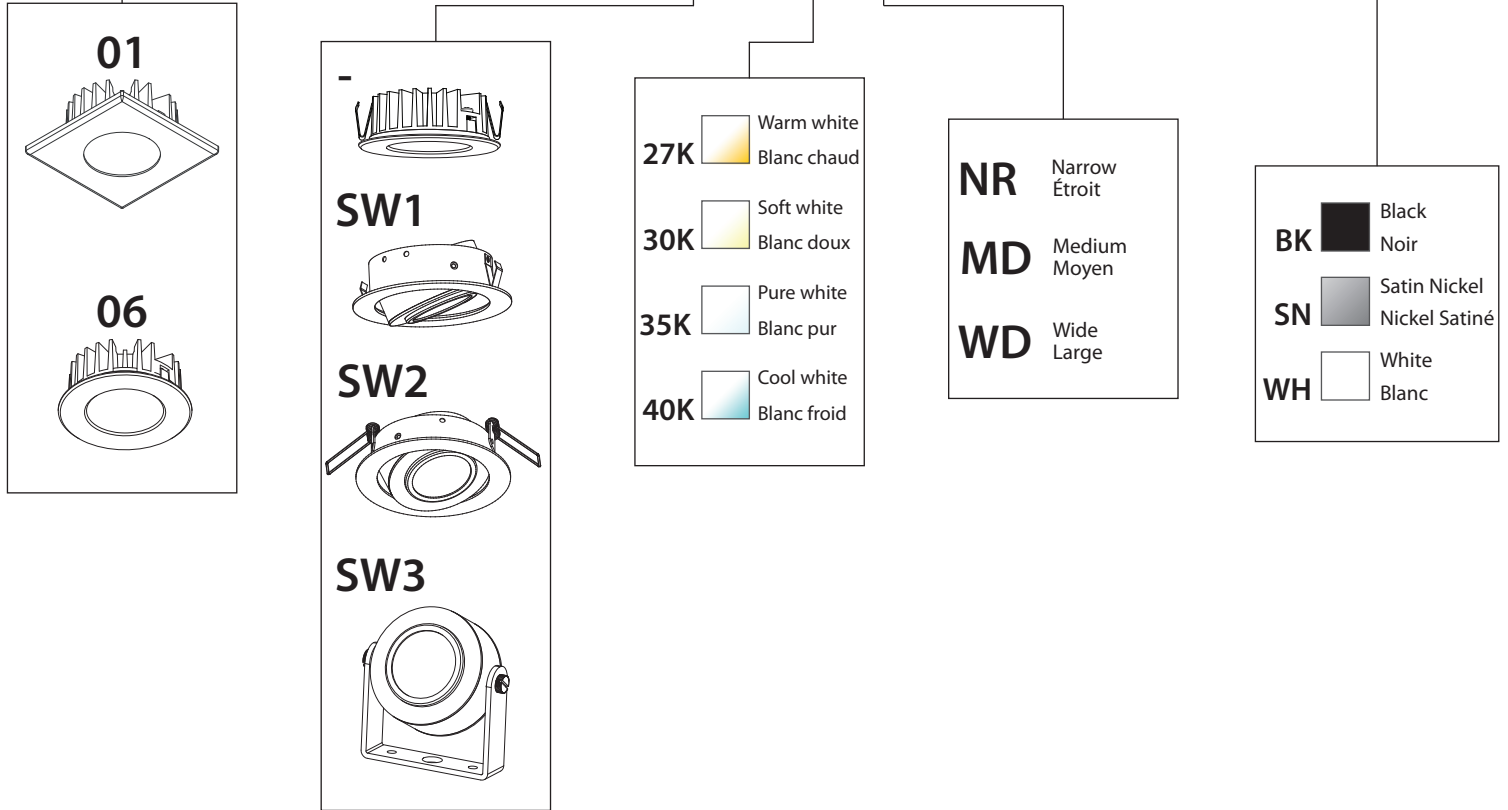

PRODUCT CODE / OPTIONS
CODE DE PRODUIT / OPTIONS

PKD5XX - XXX - XXXXX - XX