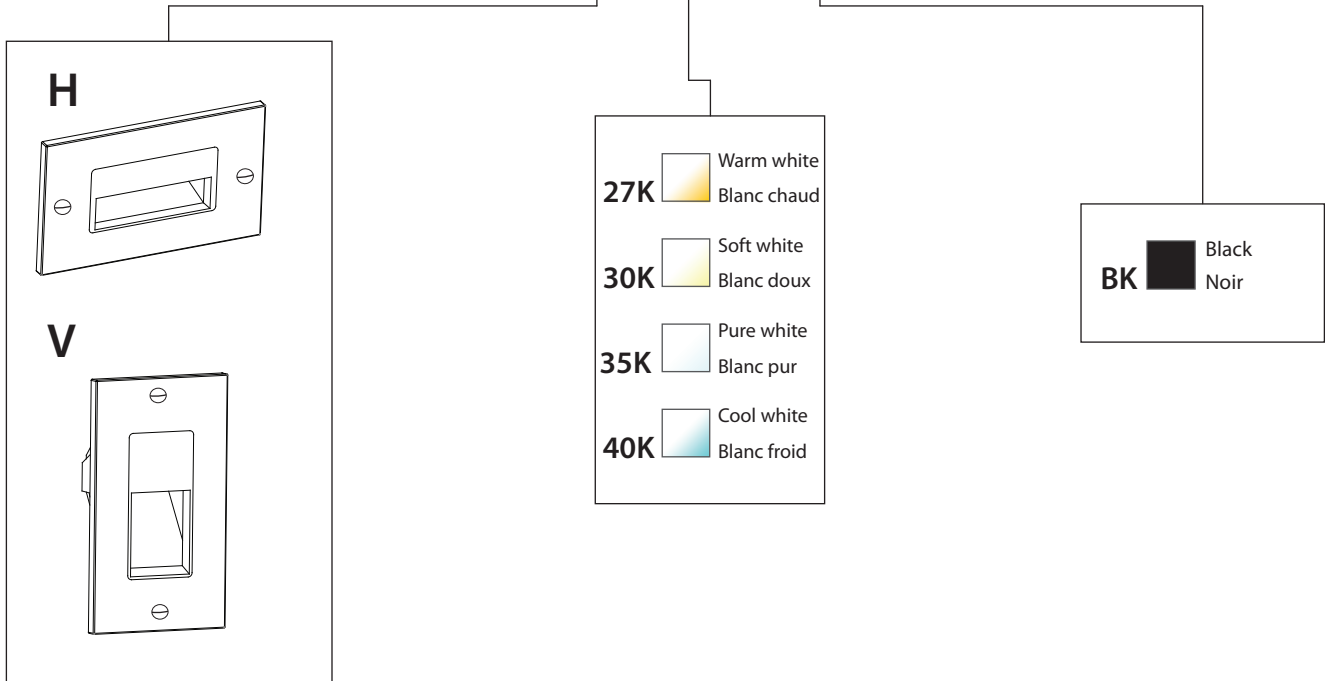

PRODUCT CODE / OPTIONS
CODE DE PRODUIT / OPTIONS

WSLD-312X - XXK - PXX