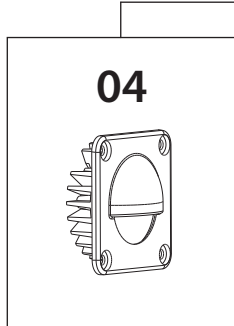

PRODUCT CODE / OPTIONS
CODE DE PRODUIT / OPTIONS

WPKD5XX - XXK - XX