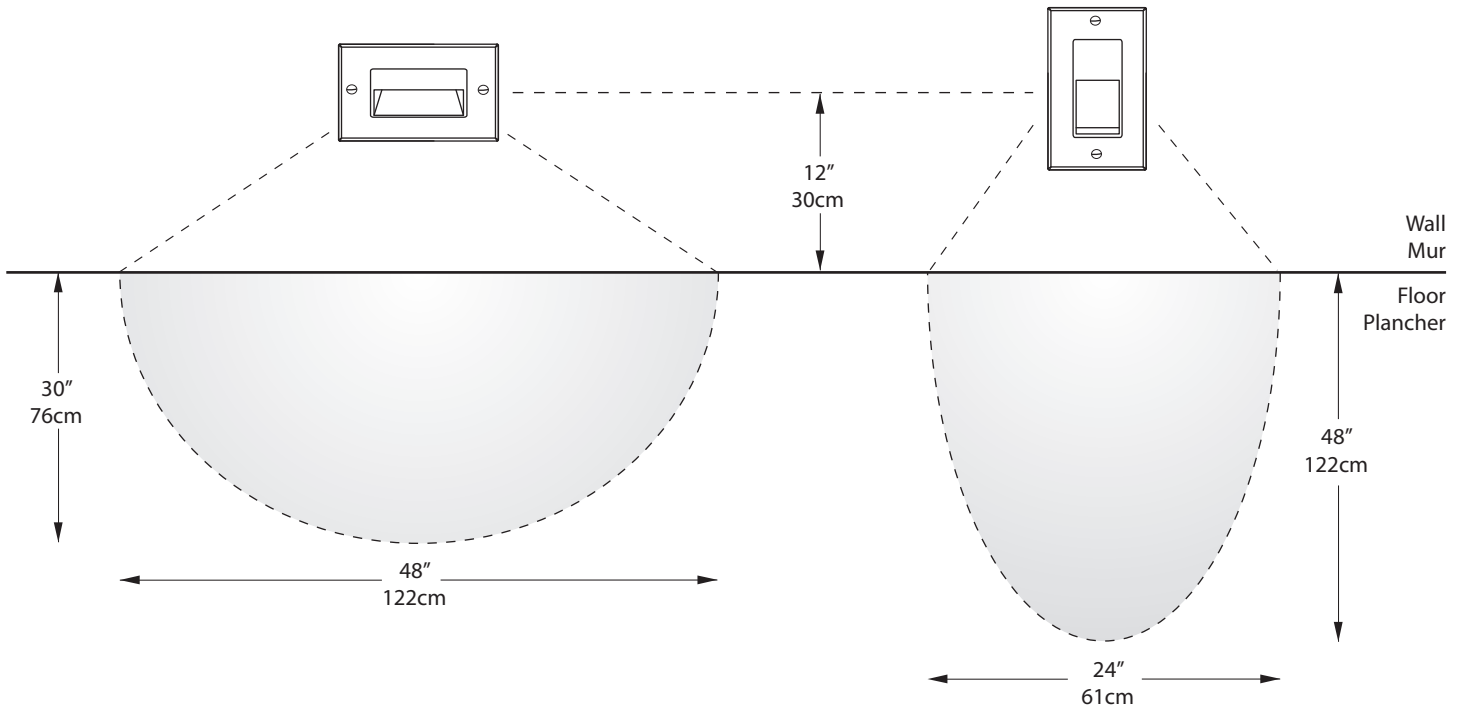

**LIGHT SPREAD
ÉTALEMENT LUMINEUX**