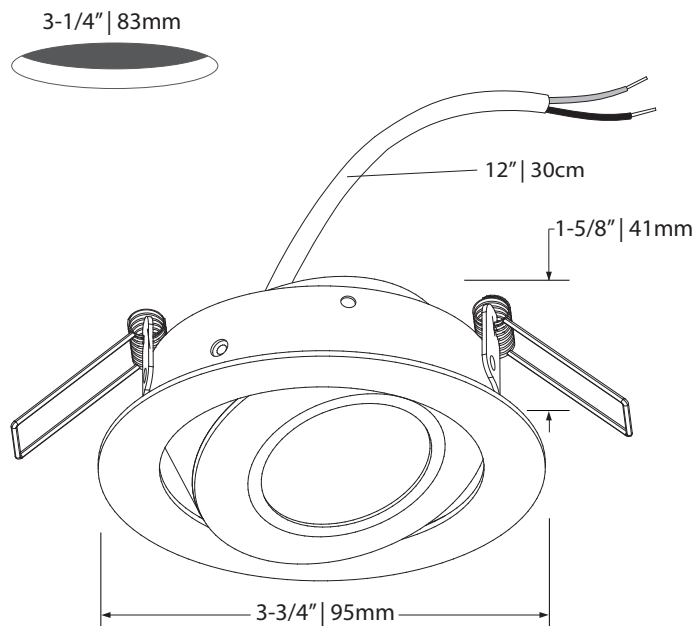

27K Warm white
Blanc chaud

30K Soft white
Blanc doux

35K Pure white
Blanc pur

40K Cool white
Blanc froid

BK Black
Noir

SN Satin nickel
Nickel Satiné

WH White
Blanc

NR Narrow
Étroit

MD Medium
Moyen

WD Wide
Large

NR
20°
Narrow
Étroit

MD
40°
Medium
Moyen

WD
80°
Wide
Large

Certified for *damp location*
Certifié pour *milieu humides*

Certified for non-insulated walls and ceilings
Certifié pour murs et plafonds non-isolés

LED DEL	Feed Alimentation	Energy used Consommation d'énergie	Light output Flux lumineux	Life Durée de vie	* Angle	CRI IRC
	12VDC	5 watts	450 lumens	75000 hours/ heures	20/40/80°	90
* According to L70 depreciation standard / Selon le standard de dépréciation L70