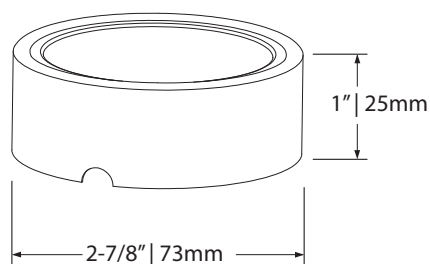

Surface mounting adapter for indoor recessed fixtures
Adaptateur de montage en surface pour encastrés intérieurs

Metal construction with matching finishes to fixtures
Construction métallique avec finis assortis aux luminaires

Compatible with PKD3 / PKD506 / MSD Series
Compatible avec PKD3 / PKD506 / Série MSD