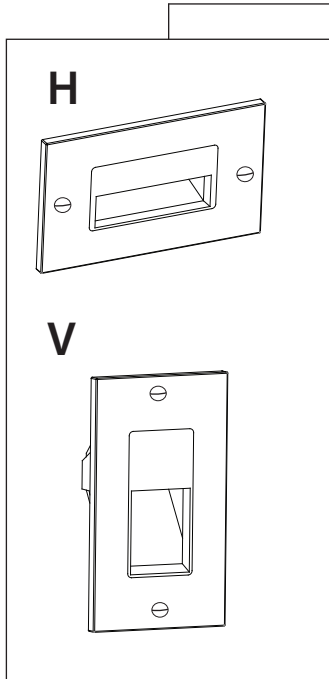

PRODUCT CODE / OPTIONS
CODE DE PRODUIT / OPTIONS

WSLD-X1203 - XXK - PXX