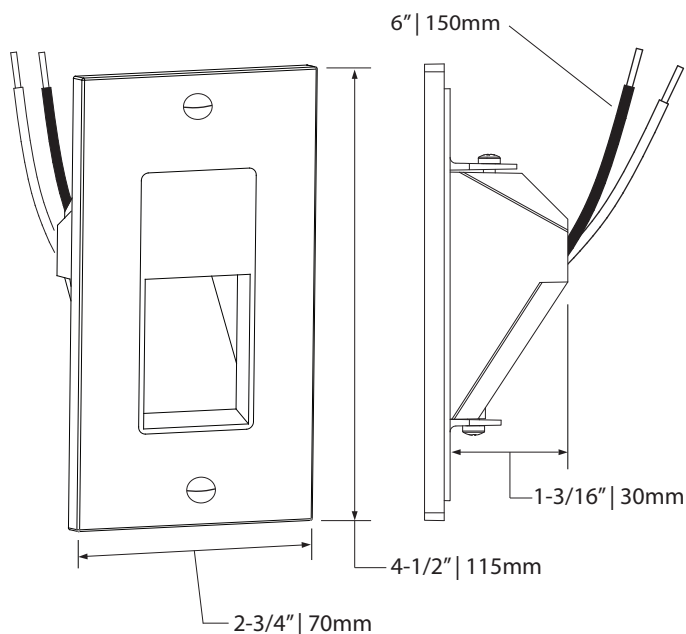

Installs in standard junction box
S'installe dans une boîte de jonction standard

Decora wall plate included
Plaque Decora incluse

LED 120V DIRECT technology
Technologie DEL 120V DIRECT

Certified for wet location
Certifié pour milieu mouillé