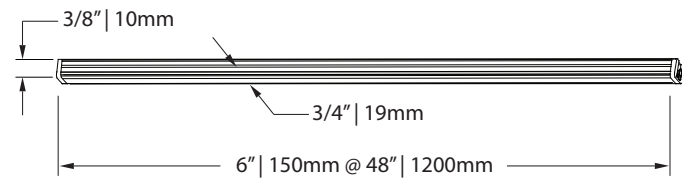

Several lengths available
Plusieurs longueurs disponibles

12VDC Direct Connect ready
Prêt pour la Connexion Directe 12VDC

LED DEL	Feed Alimentation	Energy used Consommation d'énergie	Light output Flux lumineux	Life Durée de vie	* Angle	CRI IRC
	12VDC	5 watts / 12"	500 lumens / 12"	75000 hours/ heures	120°	90
* According to L70 depreciation standard / Selon le standard de dépréciation L70						