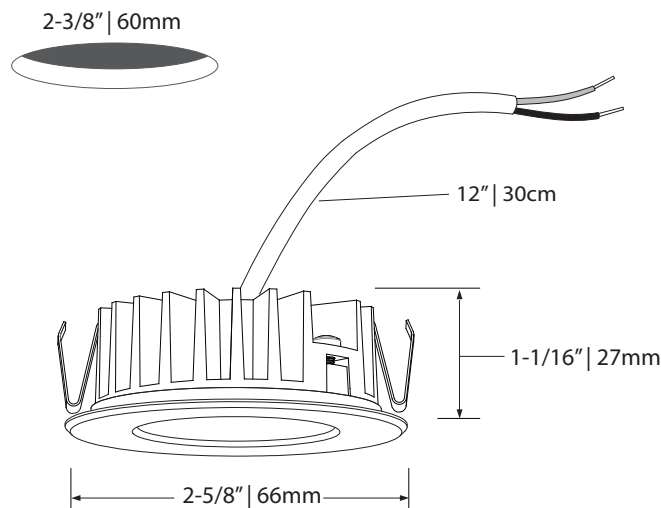

27K Warm white
Blanc chaud

30K Soft white
Blanc doux

35K Pure white
Blanc pur

40K Cool white
Blanc froid

BK Black
Noir

SN Satin nickel
Nickel Satiné

WH White
Blanc

NR Narrow
Étroit

MD Medium
Moyen

WD Wide
Large

NR 20°
Narrow
Étroit

MD 40°
Medium
Moyen

WD 80°
Wide
Large

Certified for *damp location*
Certifié pour *milieu humides*

Certified for insulated walls and ceilings with AMA-SPG-IC
Certifié pour murs et plafonds isolés avec AMA-SPG-IC

LED DEL	Feed Alimentation	Energy used Consommation d'énergie	Light output Flux lumineux	Life Durée de vie	* Angle	CRI IRC
	12VDC	5 watts	450 lumens	75000 hours/ heures	20/40/80°	90
* According to L70 depreciation standard / Selon le standard de dépréciation L70