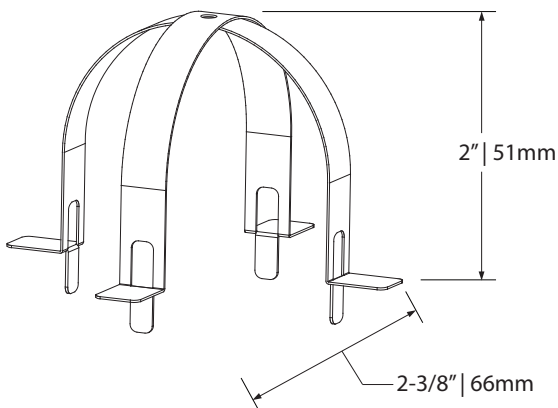

For fixtures requiring 2-3/8" (60mm) opening
Pour luminaire nécessitant une ouverture de 2-3/8" (60mm)

Compatible with PKD5 / PKD7 / MSD5 / MSD7 series
Compatible avec séries PKD5 / PKD7 / MSD5 / MSD7

AMA-SPG-IC