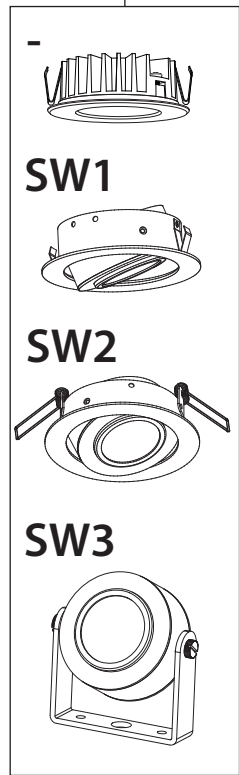

PRODUCT CODE / OPTIONS
CODE DE PRODUIT / OPTIONS

PKD7XX - XXX - XXXXX - XX