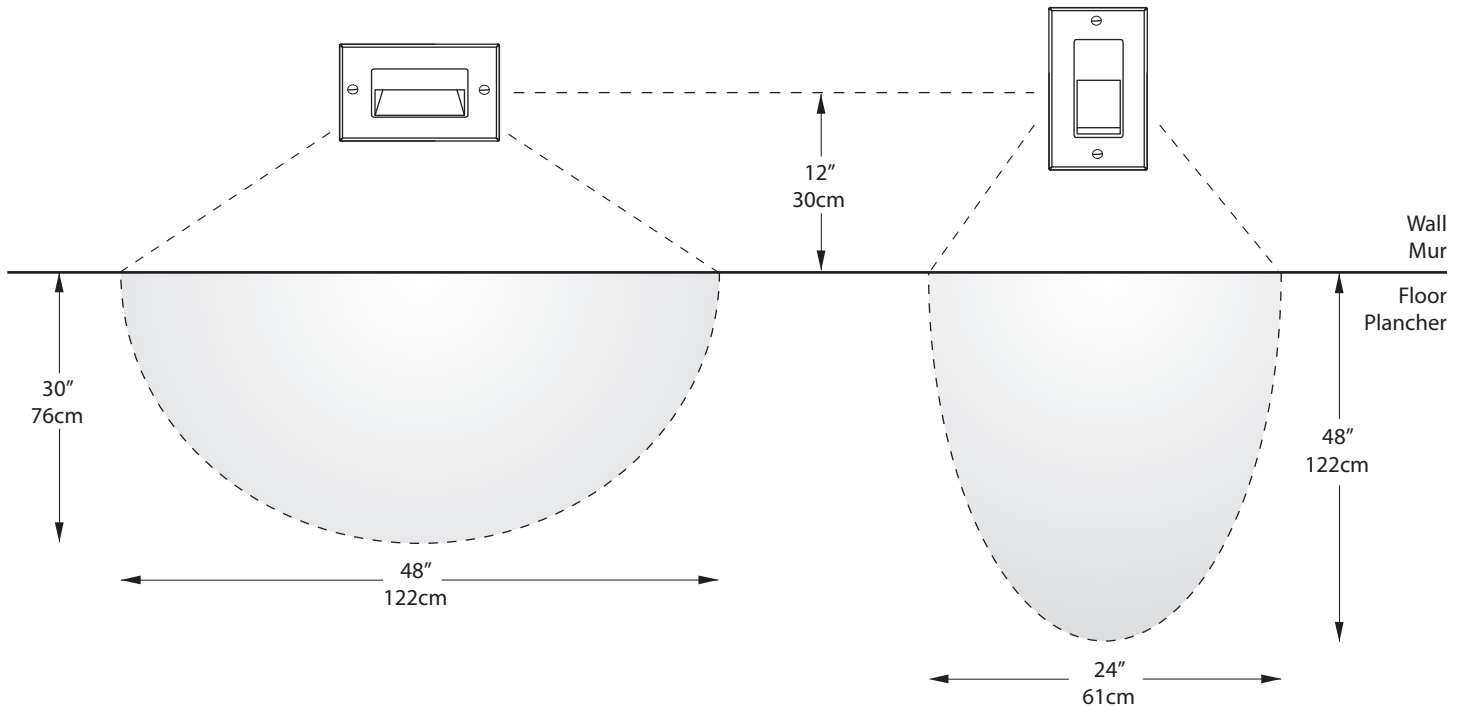

**LIGHT SPREAD
ÉTALEMENT LUMINEUX**