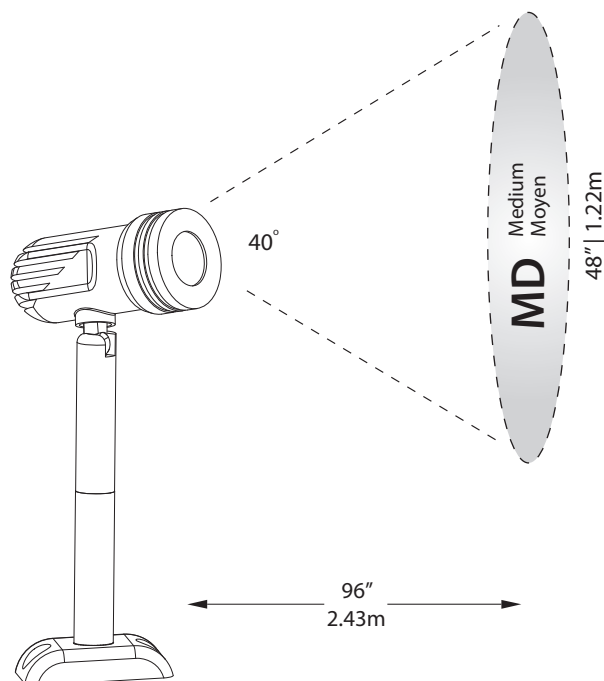

PRODUCT CODE / OPTIONS
CODE DE PRODUIT / OPTIONS

WMSD523-XXX - XXXKXX - XX

LIGHT SPREAD
ÉTALEMENT LUMINEUX