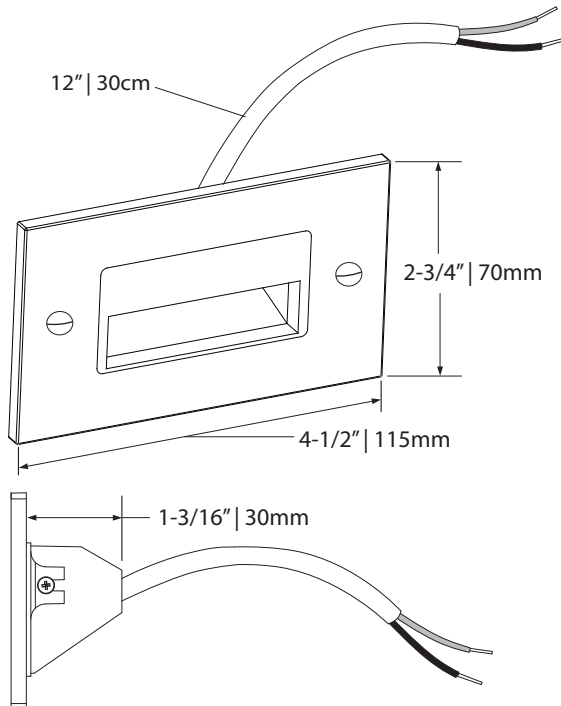

27K Warm white
Blanc chaud

30K Soft white
Blanc doux

35K Pure white
Blanc pur

40K Cool white
Blanc froid

BK Black
Noir

LED DEL	Feed Alimentation	Energy used Consommation d'énergie	Light output Flux lumineux	Life Durée de vie	* Angle	CRI IRC
	12VDC	2.5 watts	225 lumens	75000 hours/ heures	130°	90
* According to L70 depreciation standard / Selon le standard de dépréciation L70						

Installs without a junction box
S'installe sans boîte de jonction

Decora wall plate included
Plaque Decora incluse

Certified for wet location
Certifié pour milieu mouillé