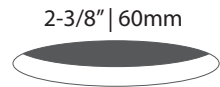

LED DEL	Feed Alimentation	Energy used Consommation d'énergie	Light output Flux lumineux	Life Durée de vie	* Angle	CRI IRC
	12VDC	2.5 watts	250 lumens	75000 hours/ heures	120°	90

* According to L70 depreciation standard / Selon le standard de dépréciation L70