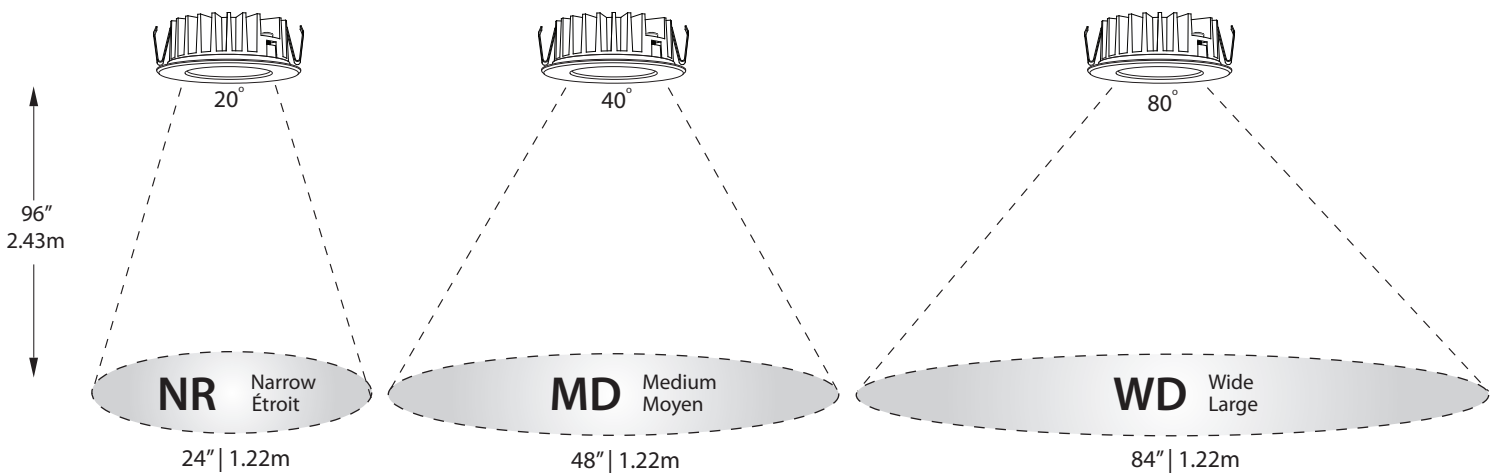

LIGHT SPREAD
ÉTALEMENT LUMINEUX