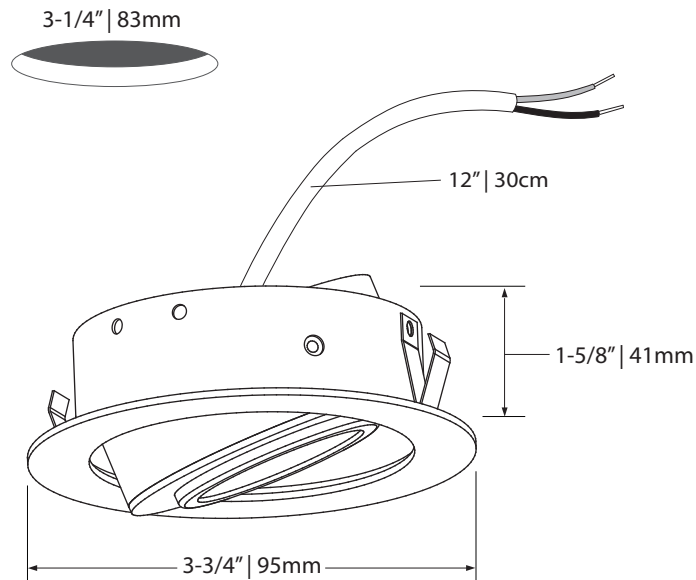

27K Warm white
Blanc chaud

30K Soft white
Blanc doux

35K Pure white
Blanc pur

40K Cool white
Blanc froid

BK Black
Noir

SN Satin nickel
Nickel Satiné

WH White
Blanc

NR Narrow
Étroit

MD Medium
Moyen

WD Wide
Large

NR
20°
Narrow
Étroit

MD
40°
Medium
Moyen

WD
80°
Wide
Large

Certified for *damp location*
Certifié pour *milieu humides*

Certified for non-insulated walls and ceilings
Certifié pour murs et plafonds non-isolés

LED DEL	Feed Alimentation	Energy used Consommation d'énergie	Light output Flux lumineux	Life Durée de vie	* Angle	CRI IRC
	12VDC	6.25 watts	675 lumens	75000 hours/ heures	20/40/80°	90
* According to L70 depreciation standard / Selon le standard de dépréciation L70