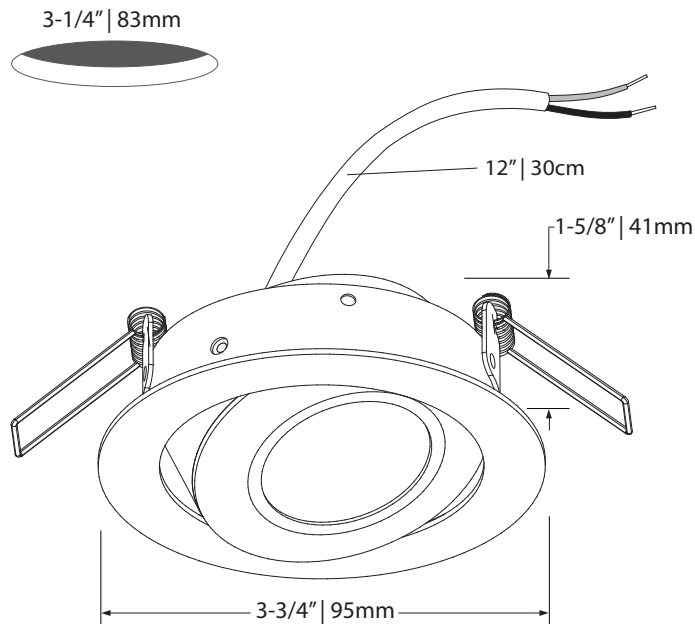

27K Warm white
Blanc chaud

30K Soft white
Blanc doux

35K Pure white
Blanc pur

40K Cool white
Blanc froid

BK Black
Noir

SN Satin nickel
Nickel Satiné

WH White
Blanc

NR Narrow
Étroit

MD Medium
Moyen

WD Wide
Large

NR
20°
Narrow
Étroit

MD
40°
Medium
Moyen

WD
80°
Wide
Large

Certified for *damp location*
Certifié pour *milieu humides*

Certified for non-insulated walls and ceilings
Certifié pour murs et plafonds non-isolés

LED DEL	Feed Alimentation	Energy used Consommation d'énergie	Light output Flux lumineux	Life Durée de vie	* Angle	CRI IRC
	12VDC	6.25 watts	675 lumens	75000 hours/ heures	20/40/80°	90
* According to L70 depreciation standard / Selon le standard de dépréciation L70