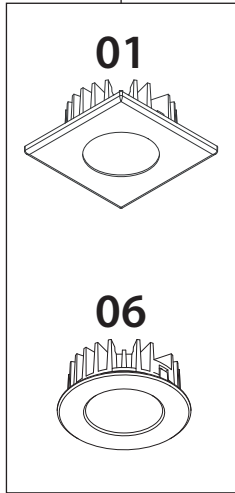

PRODUCT CODE / OPTIONS
CODE DE PRODUIT / OPTIONS

PKD7XX - XXX - XXXXX - XX