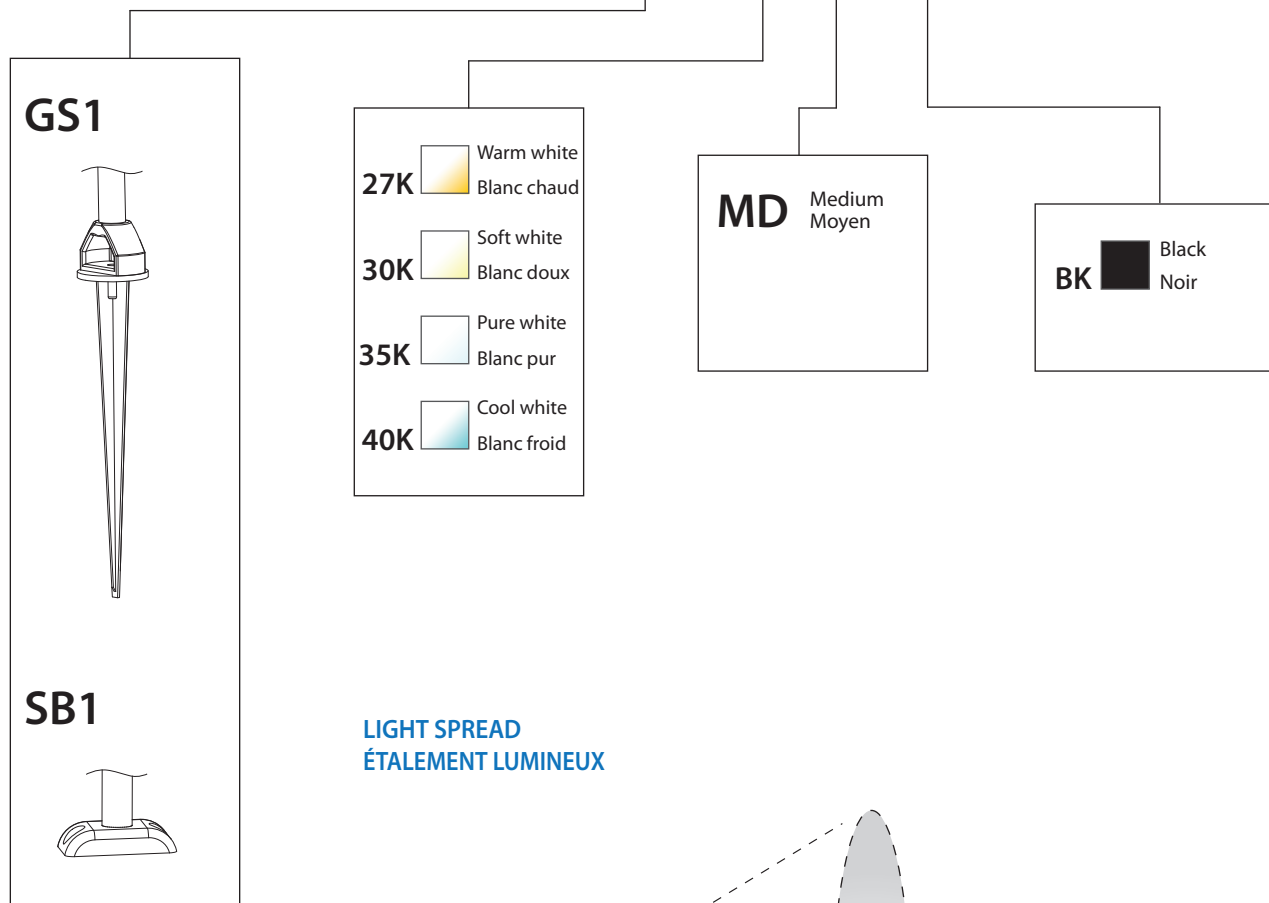

PRODUCT CODE / OPTIONS
CODE DE PRODUIT / OPTIONS

WMSD523-XXX - XXXKXX - XX

LIGHT SPREAD
ÉTALEMENT LUMINEUX

- 27K  Warm white
Blanc chaud
- 30K  Soft white
Blanc doux
- 35K  Pure white
Blanc pur
- 40K  Cool white
Blanc froid
- BK  Black
Noir
- NA  Natural Anodized
Anodisé Naturel
- WH  White
Blanc
- CL  Clear
Claire
- FR  Frosted
Givré