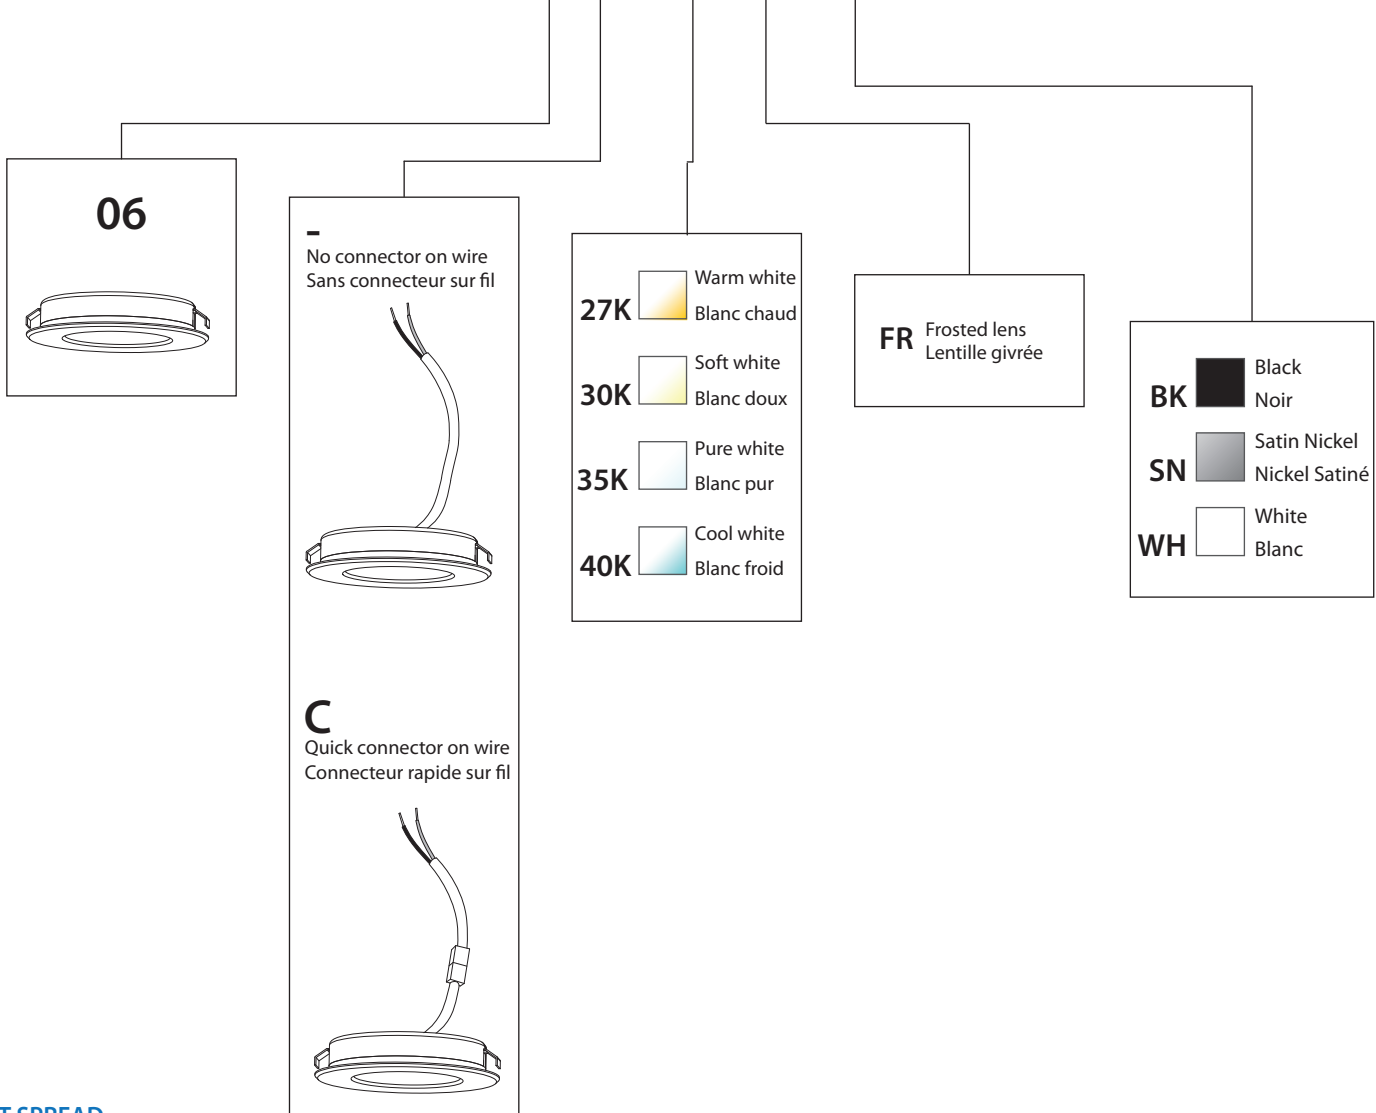

PRODUCT CODE / OPTIONS
CODE DE PRODUIT / OPTIONS

PKD 3XX X - XXXXX - XX

LIGHT SPREAD
ÉTALEMENT LUMINEUX