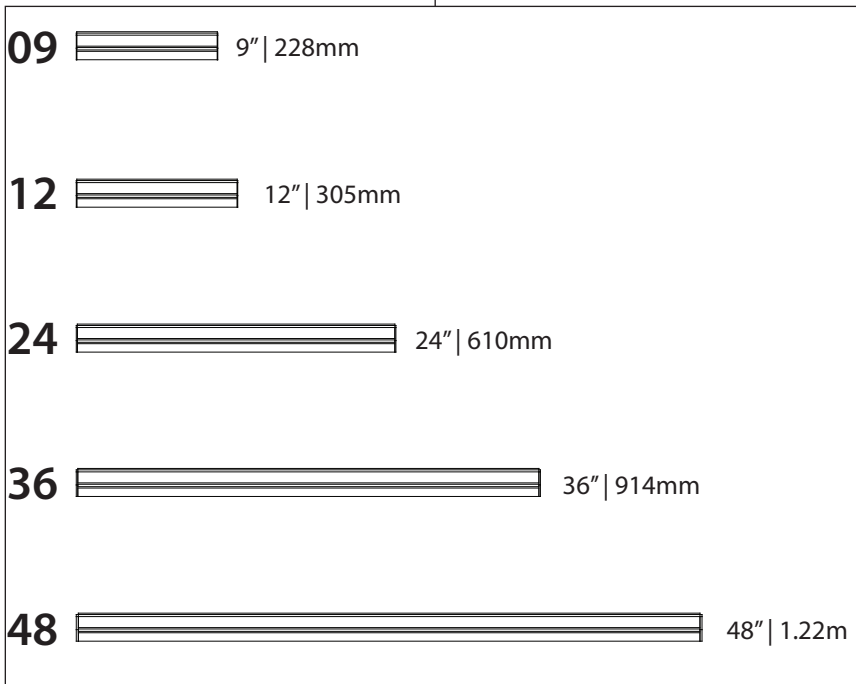

PRODUCT CODE / OPTIONS
CODE DE PRODUIT / OPTIONS

LID120XX - XXK - XX