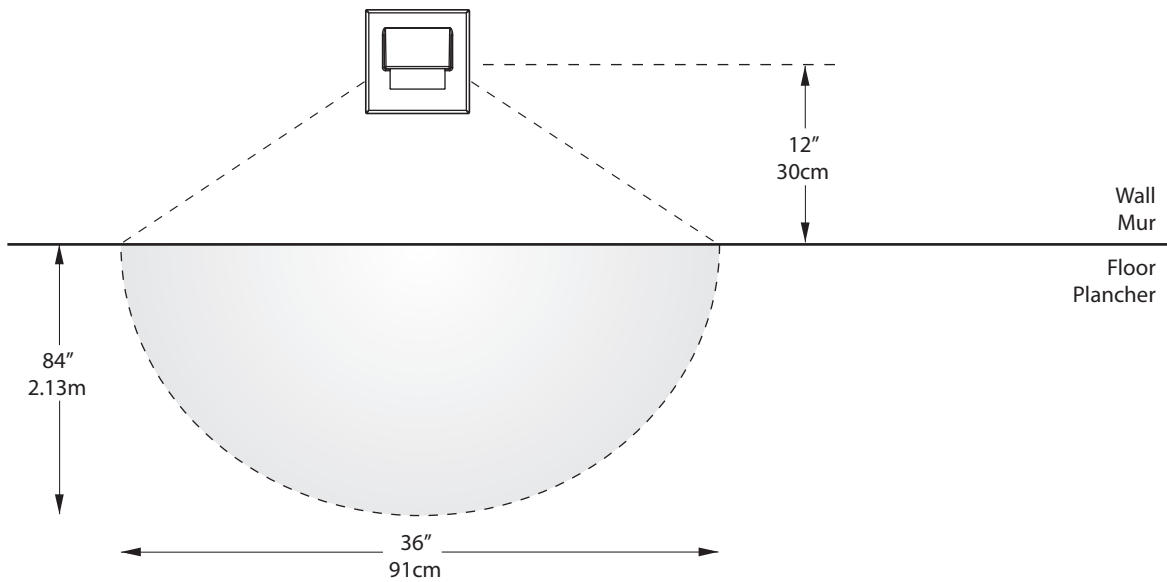

LIGHT SPREAD
ÉTALEMENT LUMINEUX