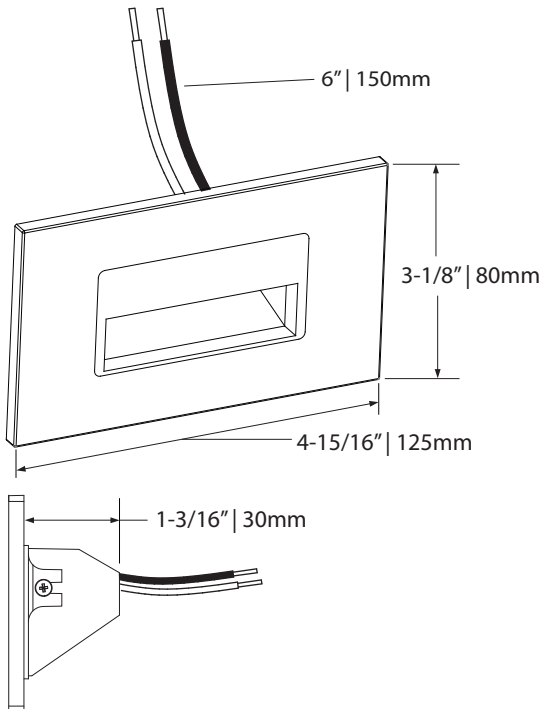

- 27K Warm white
  Blanc chaud
- 30K Soft white
  Blanc doux
- 35K Pure white
  Blanc pur
- 40K Cool white
  Blanc froid
- **BK** Black
  Noir
- **WH** White
  Blanc

LED DEL	Feed Alimentation	Energy used Consommation d'énergie	Light output Flux lumineux	Life Durée de vie	* Angle	CRI IRC
	120VAC	2.5 watts	225 lumens	75000 hours/ heures	130°	90
* According to L70 depreciation standard / Selon le standard de dépréciation L70						

Installs in standard junction box
S'installe dans une boîte de jonction standard

Decora wall plate included
Plaque Decora incluse

LED 120V DIRECT technology
Technologie DEL 120V DIRECT