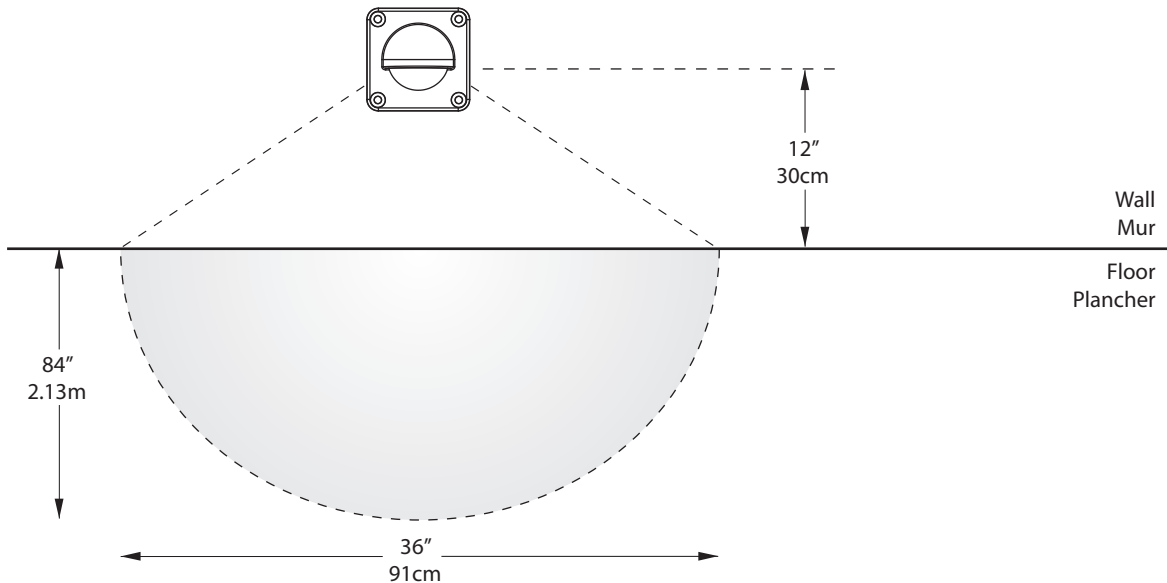

LIGHT SPREAD
ÉTALEMENT LUMINEUX