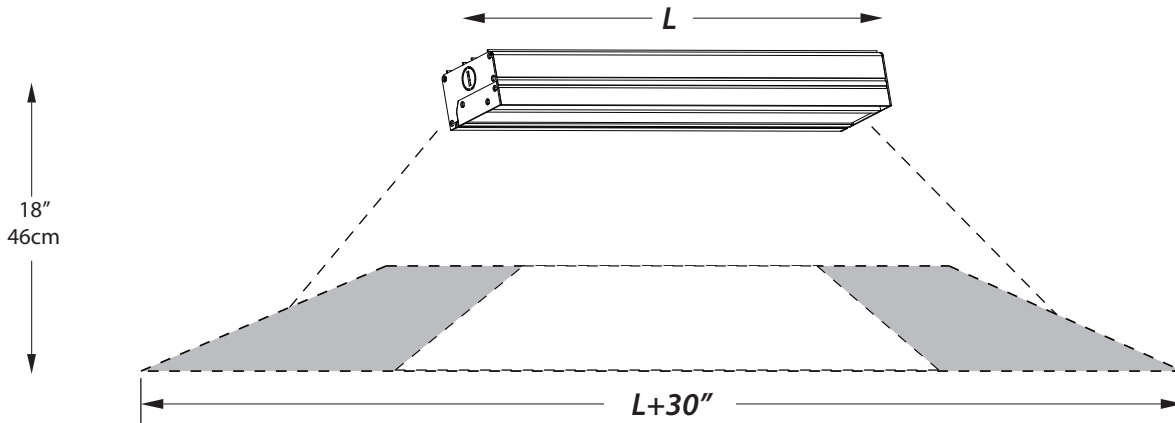

LIGHT SPREAD
ÉTALEMENT LUMINEUX