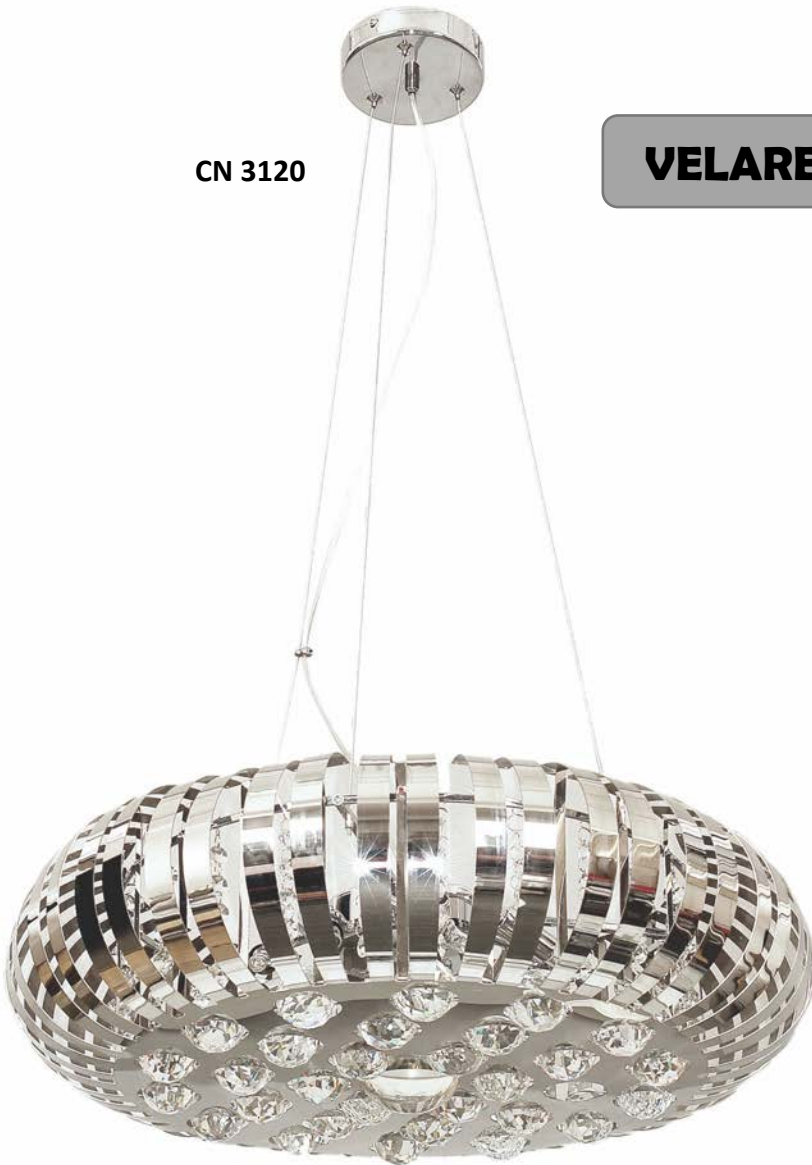

CN 3120

VELARE COLLECTION