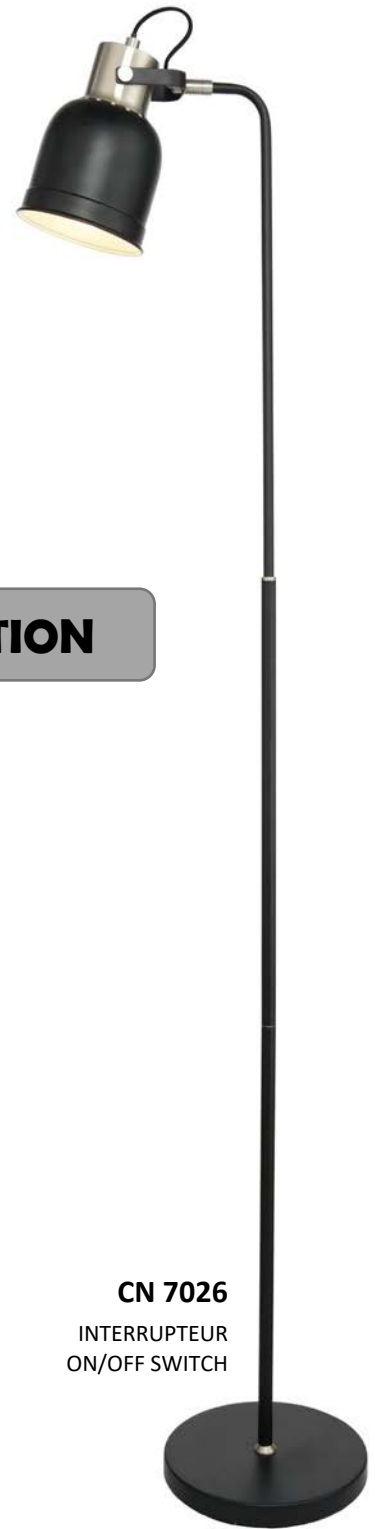

3\*MED. (E26) 60W

1\*MED. (E26) 60W

3\*MED. (E26) 60W

**Abat-jour/Shade**

6.5" dia. x 8.75" ht.

6.5" dia. x 8.75" ht.

6.5" dia. x 8.75" ht.

6.5" dia. x 8.75" ht.

**CN 7023**

**MISKA COLLECTION**

**CN 7021**

**CN 7026**

INTERRUPTEUR  
ON/OFF SWITCH

**CN 7025**

INTERRUPTEUR  
ON/OFF SWITCH

Modèle/Model	Dimensions	Ampoule/Bulb	Abat-jour/Shade
CN 7021	5.25" dia. x 68"ht. (MAX)	1*MED. (E26) 60W	5.25" dia. x 7.25"ht.
CN 7023	14" dia. x 68"ht. (MAX)	3*MED. (E26) 60W	5.25" dia. x 7.25"ht.
CN 7025	6"w. x 12"dp. x 19"ht.	1*MED. (E26) 60W	5.25" dia. x 7.25"ht.
CN 7026	9"w. x 18"dp. x 59"ht.	1*MED. (E26) 60W	5.25" dia. x 7.25"ht.