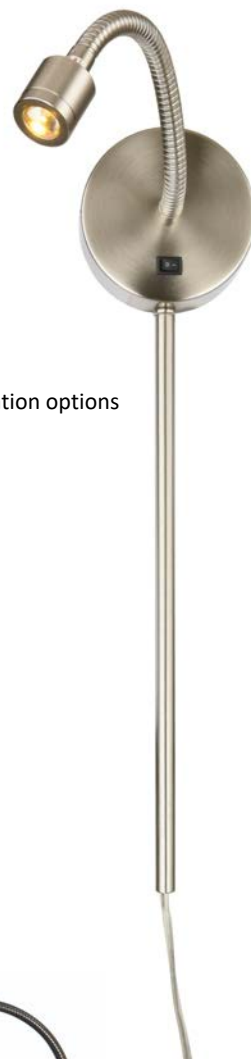

### CN 4095

INTERRUPTEUR ON/OFF SWITCH

2 options d'installation / 2 installation options

Tubes Incl.: (3\* 13.25"lg.)