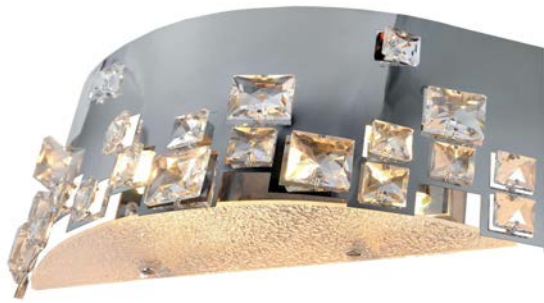

**Dimensions**

34.5" w. x 4.5" dp. x 70" ht. (MAX)  
 12" w. x 12" dp. x 70" ht. (MAX)  
 12" w. x 12" dp. x 10" ht.

**Ampoule/Bulb**

5\*G9 40W  
 5\*G9 40W  
 4\*GU10 50W

**Abat-Jour/Shade**

3.25" w. x 3.25" dp. x 3.25" ht.  
 3.25" w. x 3.25" dp. x 3.25" ht.