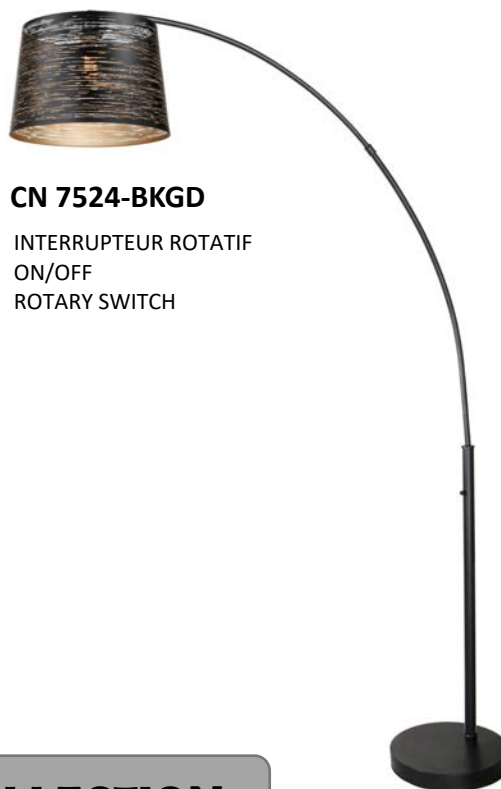

CN 7524-BKGD

INTERRUPTEUR ROTATIF
ON/OFF
ROTARY SWITCH

EROZIA COLLECTION

Modèle/Model

CN 7524
CN 7525

Dimensions

15.75" w. x 60" dp. x 87.5" ht.
36" w. x 50" dp. x 81.5" ht.

Ampoule/Bulb

1*MED. (E26) 150W
3*MED. (E26) 60W

Abat-jour/Shade

13.75" dia. x 15.75" dia. x 10" ht.
6" dia. x 7" dia. x 7" ht.