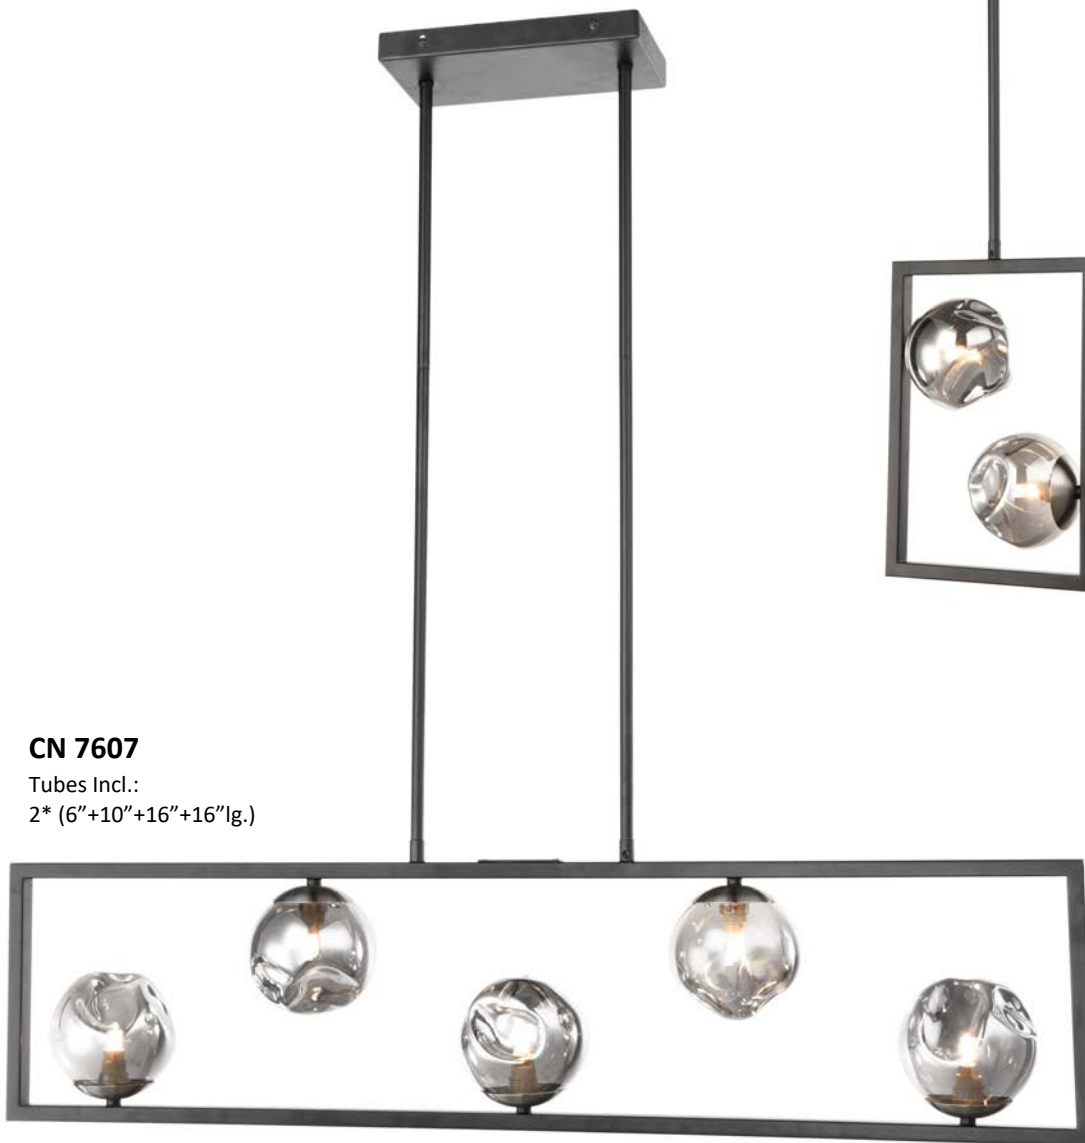

CN 7607

Tubes Incl.:
2* (6"+10"+16"+16"lg.)