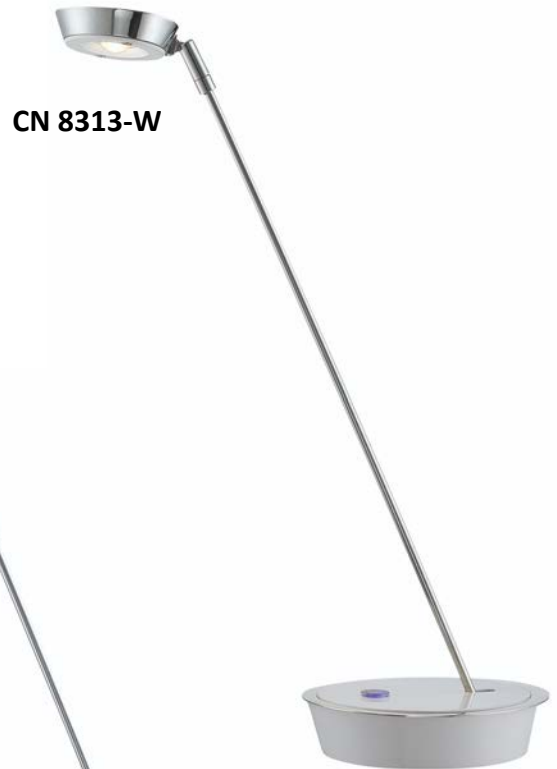

**Dimensions**  
19.75" dia. x 78" ht. (MAX)

**Ampoule/Bulb**  
LED: 26W

**Abat-jour/Shade**  
19.75" dia. x 3.5" ht.

**Dimensions**  
8" w. x 19.25" dp. x 52" ht.

**Ampoule/Bulb**  
LED: 5W

**Abat-jour/Shade**  
0.88" dia. x 11" ht.

**CN 8313-B**

**CN 8313-W**

**CN 8313-Y**

**CN 8313-R**

**DEL/LED Specifications:**