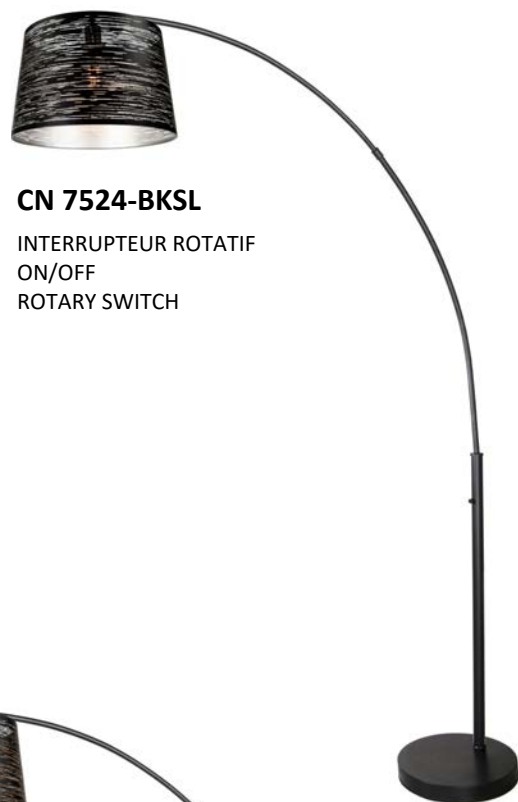

1\*MED. (E26) 100W

**Abat-jour/Shade**

11.75" dia. x 13.75" dia. x 10" ht.

11.75" dia. x 13.75" dia. x 10" ht.

**CN 7525-BKSL**

**CN 7524-BKSL**

INTERRUPTEUR ROTATIF  
ON/OFF  
ROTARY SWITCH

**CN 7525-BKGD**