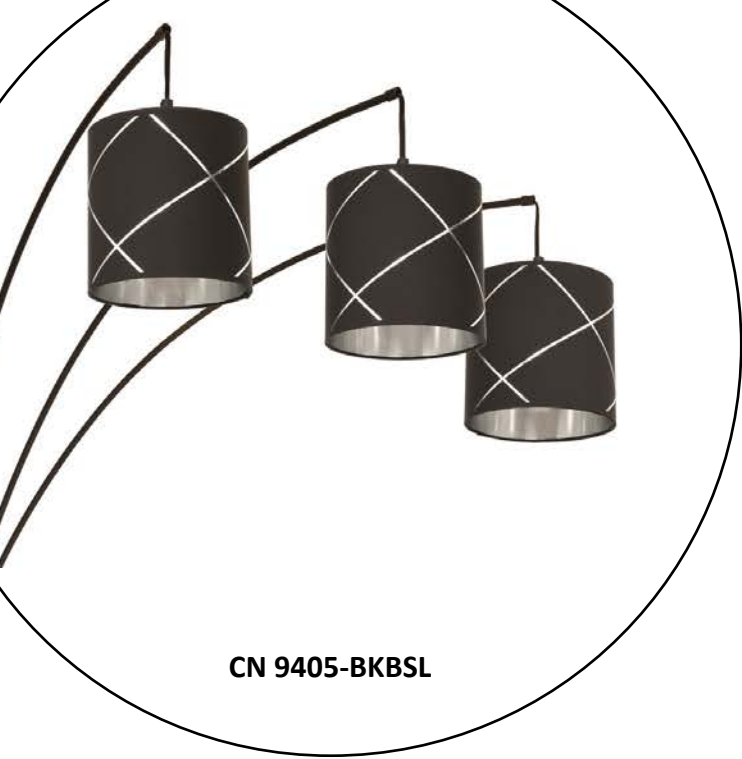

3\* MED. (E26) 60W

**Abat-jour/Shade**

7" dia. x 7" ht.

7" dia. x 7" ht.

## PRUGA COLLECTION

**CN 9403-BKWHT**  
INTERRUPTEUR ON/OFF SWITCH

**CN 9403-BKBSL**

**CN 9402-BKWHT**  
INTERRUPTEUR ON/OFF SWITCH

**CN 9402-BKBSL**

**Modèle/Model**

CN 9402  
CN 9403

**Dimensions**

13" dia. x 22" ht.  
15.75" dia. x 61" ht.

**Ampoule/Bulb**

1\*MED. (E26) 100W  
1\*MED. (E26) 100W

**Abat-jour/Shade**

13" dia. x 8.5" ht.  
15.75" dia. x 9.75" ht.

**CN 9405-BKBSL**

**CN 9404-BKWHT**

INTERRUPTEUR ROTATIF  
ON/OFF  
ROTARY SWITCH